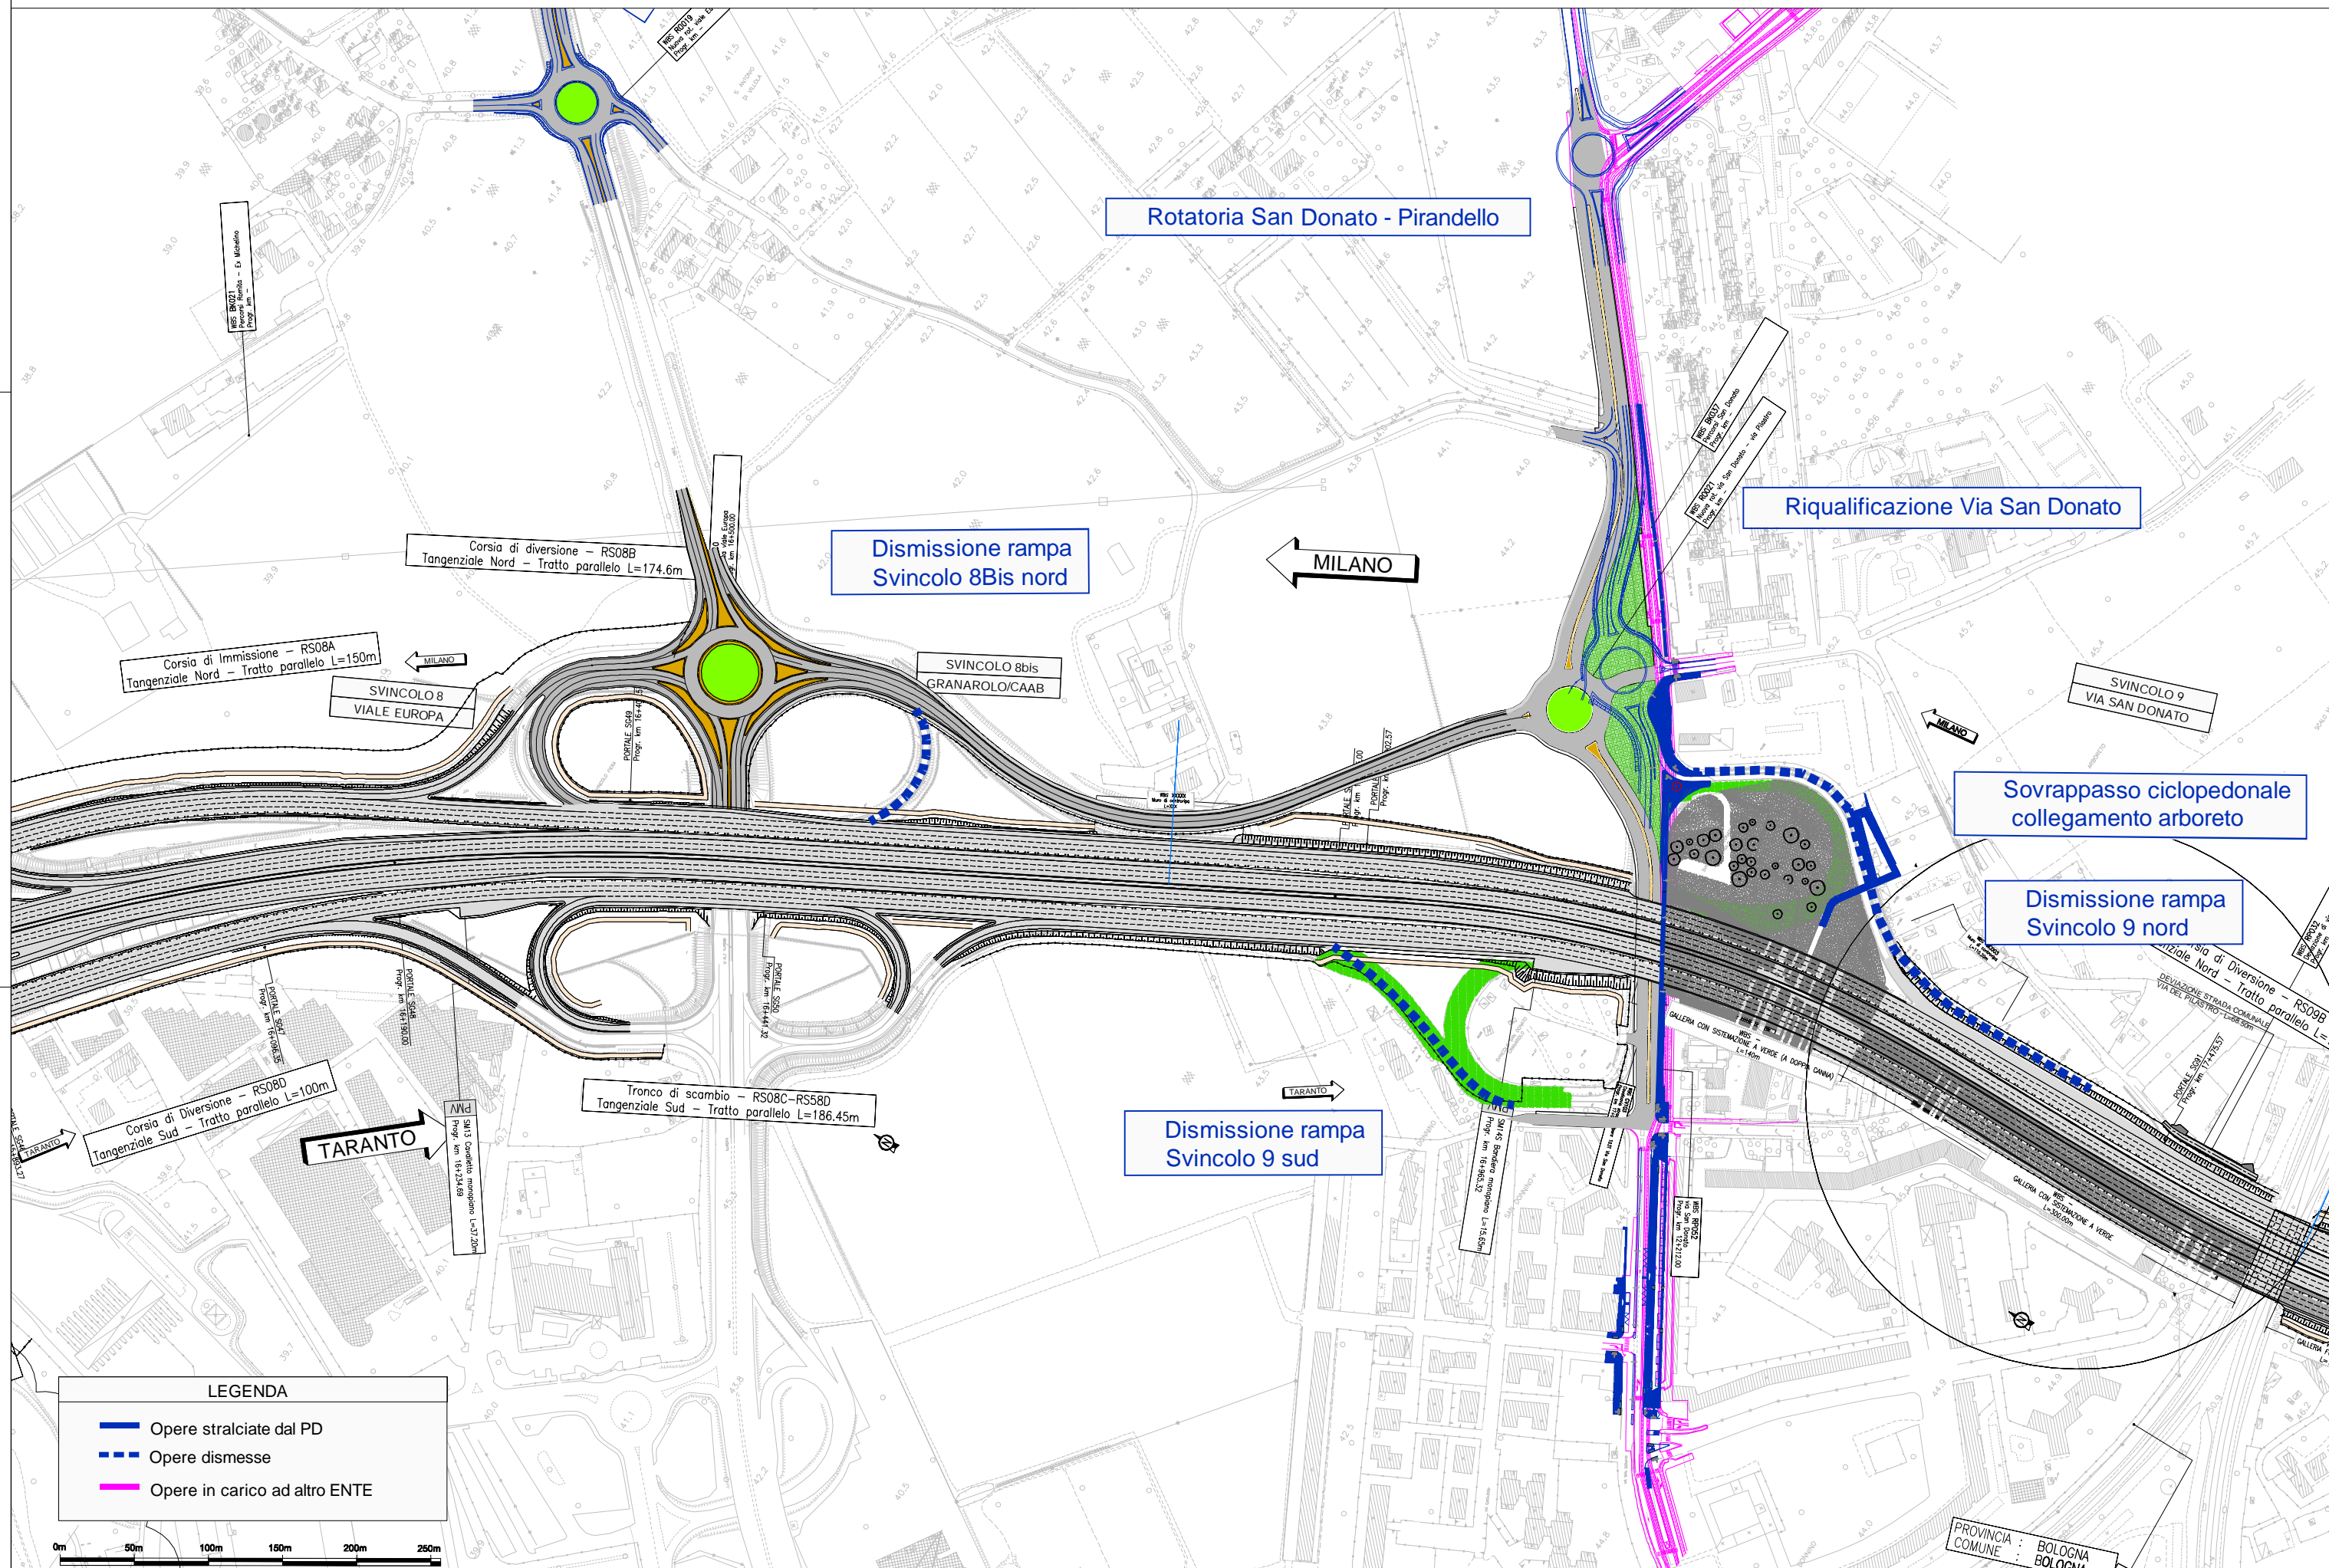

SVINCOLO 9 - SAN DONATO

Planimetria progetto di chiusura totale e realizzazione nuova bretella

LEGENDA

- Opere stralciate dal PD
- - - Opere dismesse
- Opere in carico ad altro ENTE