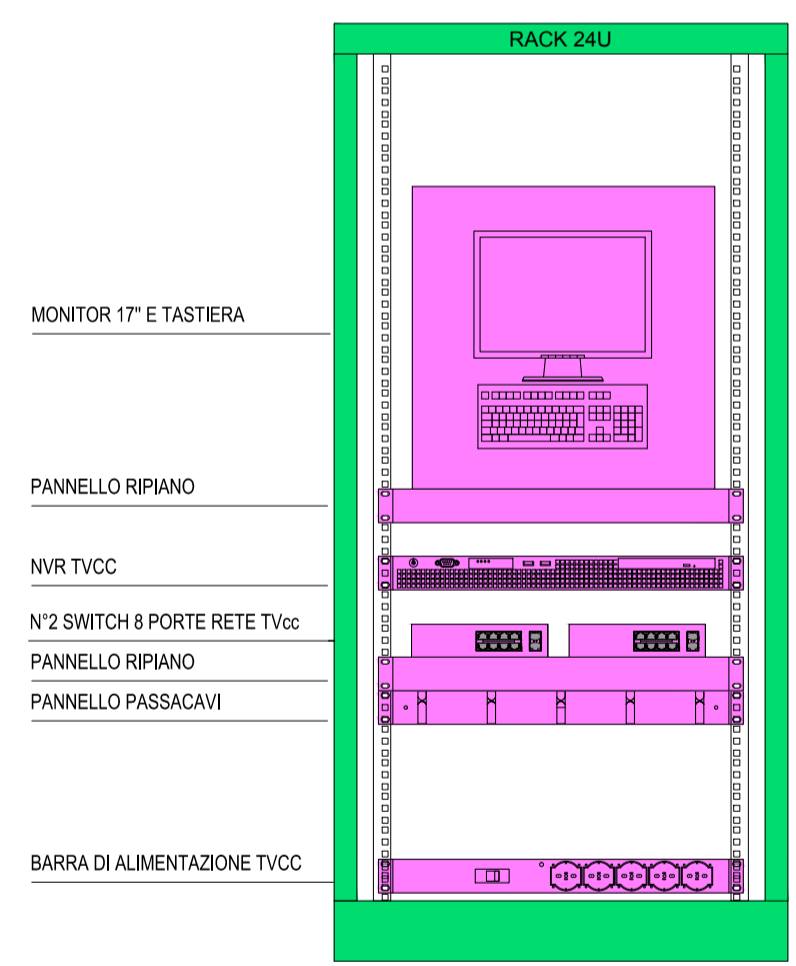

LEGENDA APPARECCHIATURE TVCC	
	CAVO UTP CAT6 - LSZH
	CAVO UTP CAT6 - PER ESTERNO
	LINEE DI DISTRIBUZIONE BASSA TENSIONE DI SICUREZZA - CAVO 3x1.5 mmq TIPO FG160R16 0.6/1 kV
	MODULO DI VIDEOREGISTRAZIONE DIGITALE SU RETE LAN
	MONITOR LED 16/9 WIDE SCREEN 17" COMPLETO DI TASTIERA
	TELECAMERA FISSA A COLORI, COLLEGATA SU RETE LAN
	TELECAMERA DOME BRANDEGGIABILE A COLORI, COLLEGATA SU RETE LAN - IP66
	UNITÀ DI ALIMENTAZIONE IN SCATOLA STAGNA IP66 230 Vca/24 Vca (e/o 12Vcc)
	SWITCH PoE - SWITCH GIGA ETHERNET PoE 8 PORTE 10/100/1000 BASE T PER ESTERNO PER IMPIANTO TVCC

PARTICOLARE ARMADIO RACK EDIFICIO FA08A

COMMITTENTE: **RFI RETE FERROVIARIA ITALIANA** GRUPPO FERROVIE DELLO STATO ITALIANE

DIREZIONE LAVORI: **ITALFERR** GRUPPO FERROVIE DELLO STATO ITALIANE

APPALTATORE: **HirpiniaAV** CONSORZIO: **salini impregilo** SOCI: **ASTALDI**

PROGETTAZIONE: **ROKSOUL** s.p.a. MANDATARIA: **NETENGINEERING** **Alpina** s.p.a.

PROGETTO ESECUTIVO

ITINERARIO NAPOLI - BARI
RADDOPPIO TRATTA APICE - ORSARA
I LOTTO FUNZIONALE APICE - HIRPINIA
 IMPIANTI INDUSTRIALI
 IM08 - FABBRICATI - FA08
 VIDEO SORVEGLIANZA
 Schema a blocchi funzionale