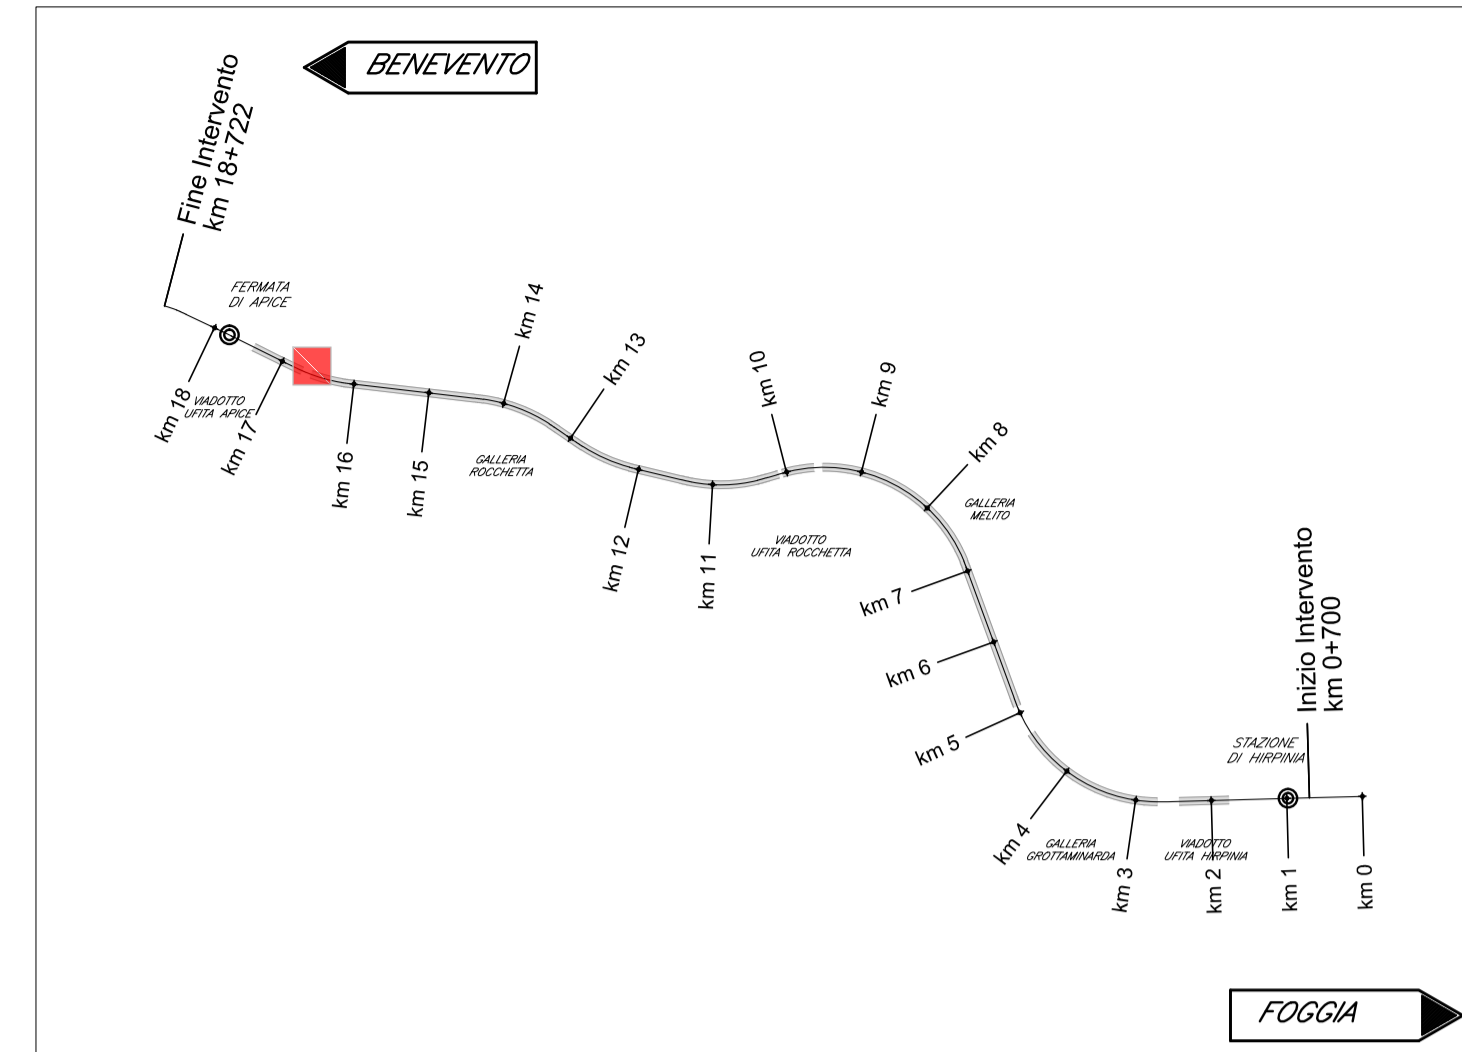

LEGENDA APPARECCHIATURE TVCC	
	CAVO UTP CAT6 - LSZH
	CAVO UTP CAT6 - PER ESTERNO
	LINEE DI DISTRIBUZIONE BASSA TENSIONE DI SICUREZZA - CAVO 3x1.5 mmq TIPO FG160R16 0.6/1 kV
	MODULO DI VIDEOREGISTRAZIONE DIGITALE SU RETE LAN
	MONITOR LED 16/9 WIDE SCREEN 17" COMPLETO DI TASTIERA
	TELECAMERA FISSA A COLORI, COLLEGATA SU RETE LAN
	TELECAMERA DOME BRANDEGGIABILE A COLORI, COLLEGATA SU RETE LAN - IP66
	UNITÀ DI ALIMENTAZIONE IN SCATOLA STAGNA IP66 230 Vca/24 Vca (e/o 12Vcc)
	SWITCH PoE - SWITCH GIGA ETHERNET PoE 8 PORTE 10/100/1000 BASE T PER ESTERNO PER IMPIANTO TVCC

PARTICOLARE ARMADIO RACK EDIFICIO FA08A

COMMITTENTE: **RFI RETE FERROVIARIA ITALIANA** GRUPPO FERROVIE DELLO STATO ITALIANE

DIREZIONE LAVORI: **ITALFERR** GRUPPO FERROVIE DELLO STATO ITALIANE

APPALTATORE: **HirpiniaAV** CONSORZIO: **salini impregilo** SOCI: **ASTALDI**

PROGETTAZIONE: **ROKSOUL** s.p.a. MANDATARIA: **NETENGINEERING** **Alpina** s.p.a.

PROGETTO ESECUTIVO

ITINERARIO NAPOLI - BARI
RADDOPPIO TRATTA APICE - ORSARA
I LOTTO FUNZIONALE APICE - HIRPINIA
 IMPIANTI INDUSTRIALI
 IM08 - FABBRICATI - FA08
 VIDEO SORVEGLIANZA
 Schema a blocchi funzionale

COMMESSA	LOTTO	FASE	ENTE	TIPO DOC.	OPERA/DISCIPLINA	PROGR.	REV.	SCALA:
IF28	01	E	ZZ	DX	AN0802	001	A	-

Rev.	Descrizione	Redatto	Data	Verificato	Data	Approvato	Data	Autorizzato Data
A	Emissione per consegna	F. Fanfani	21/02/2020	P. Perrotta	21/02/2020	M. Verialeone	21/02/2020	Ing. Paola Erba
								21/02/2020