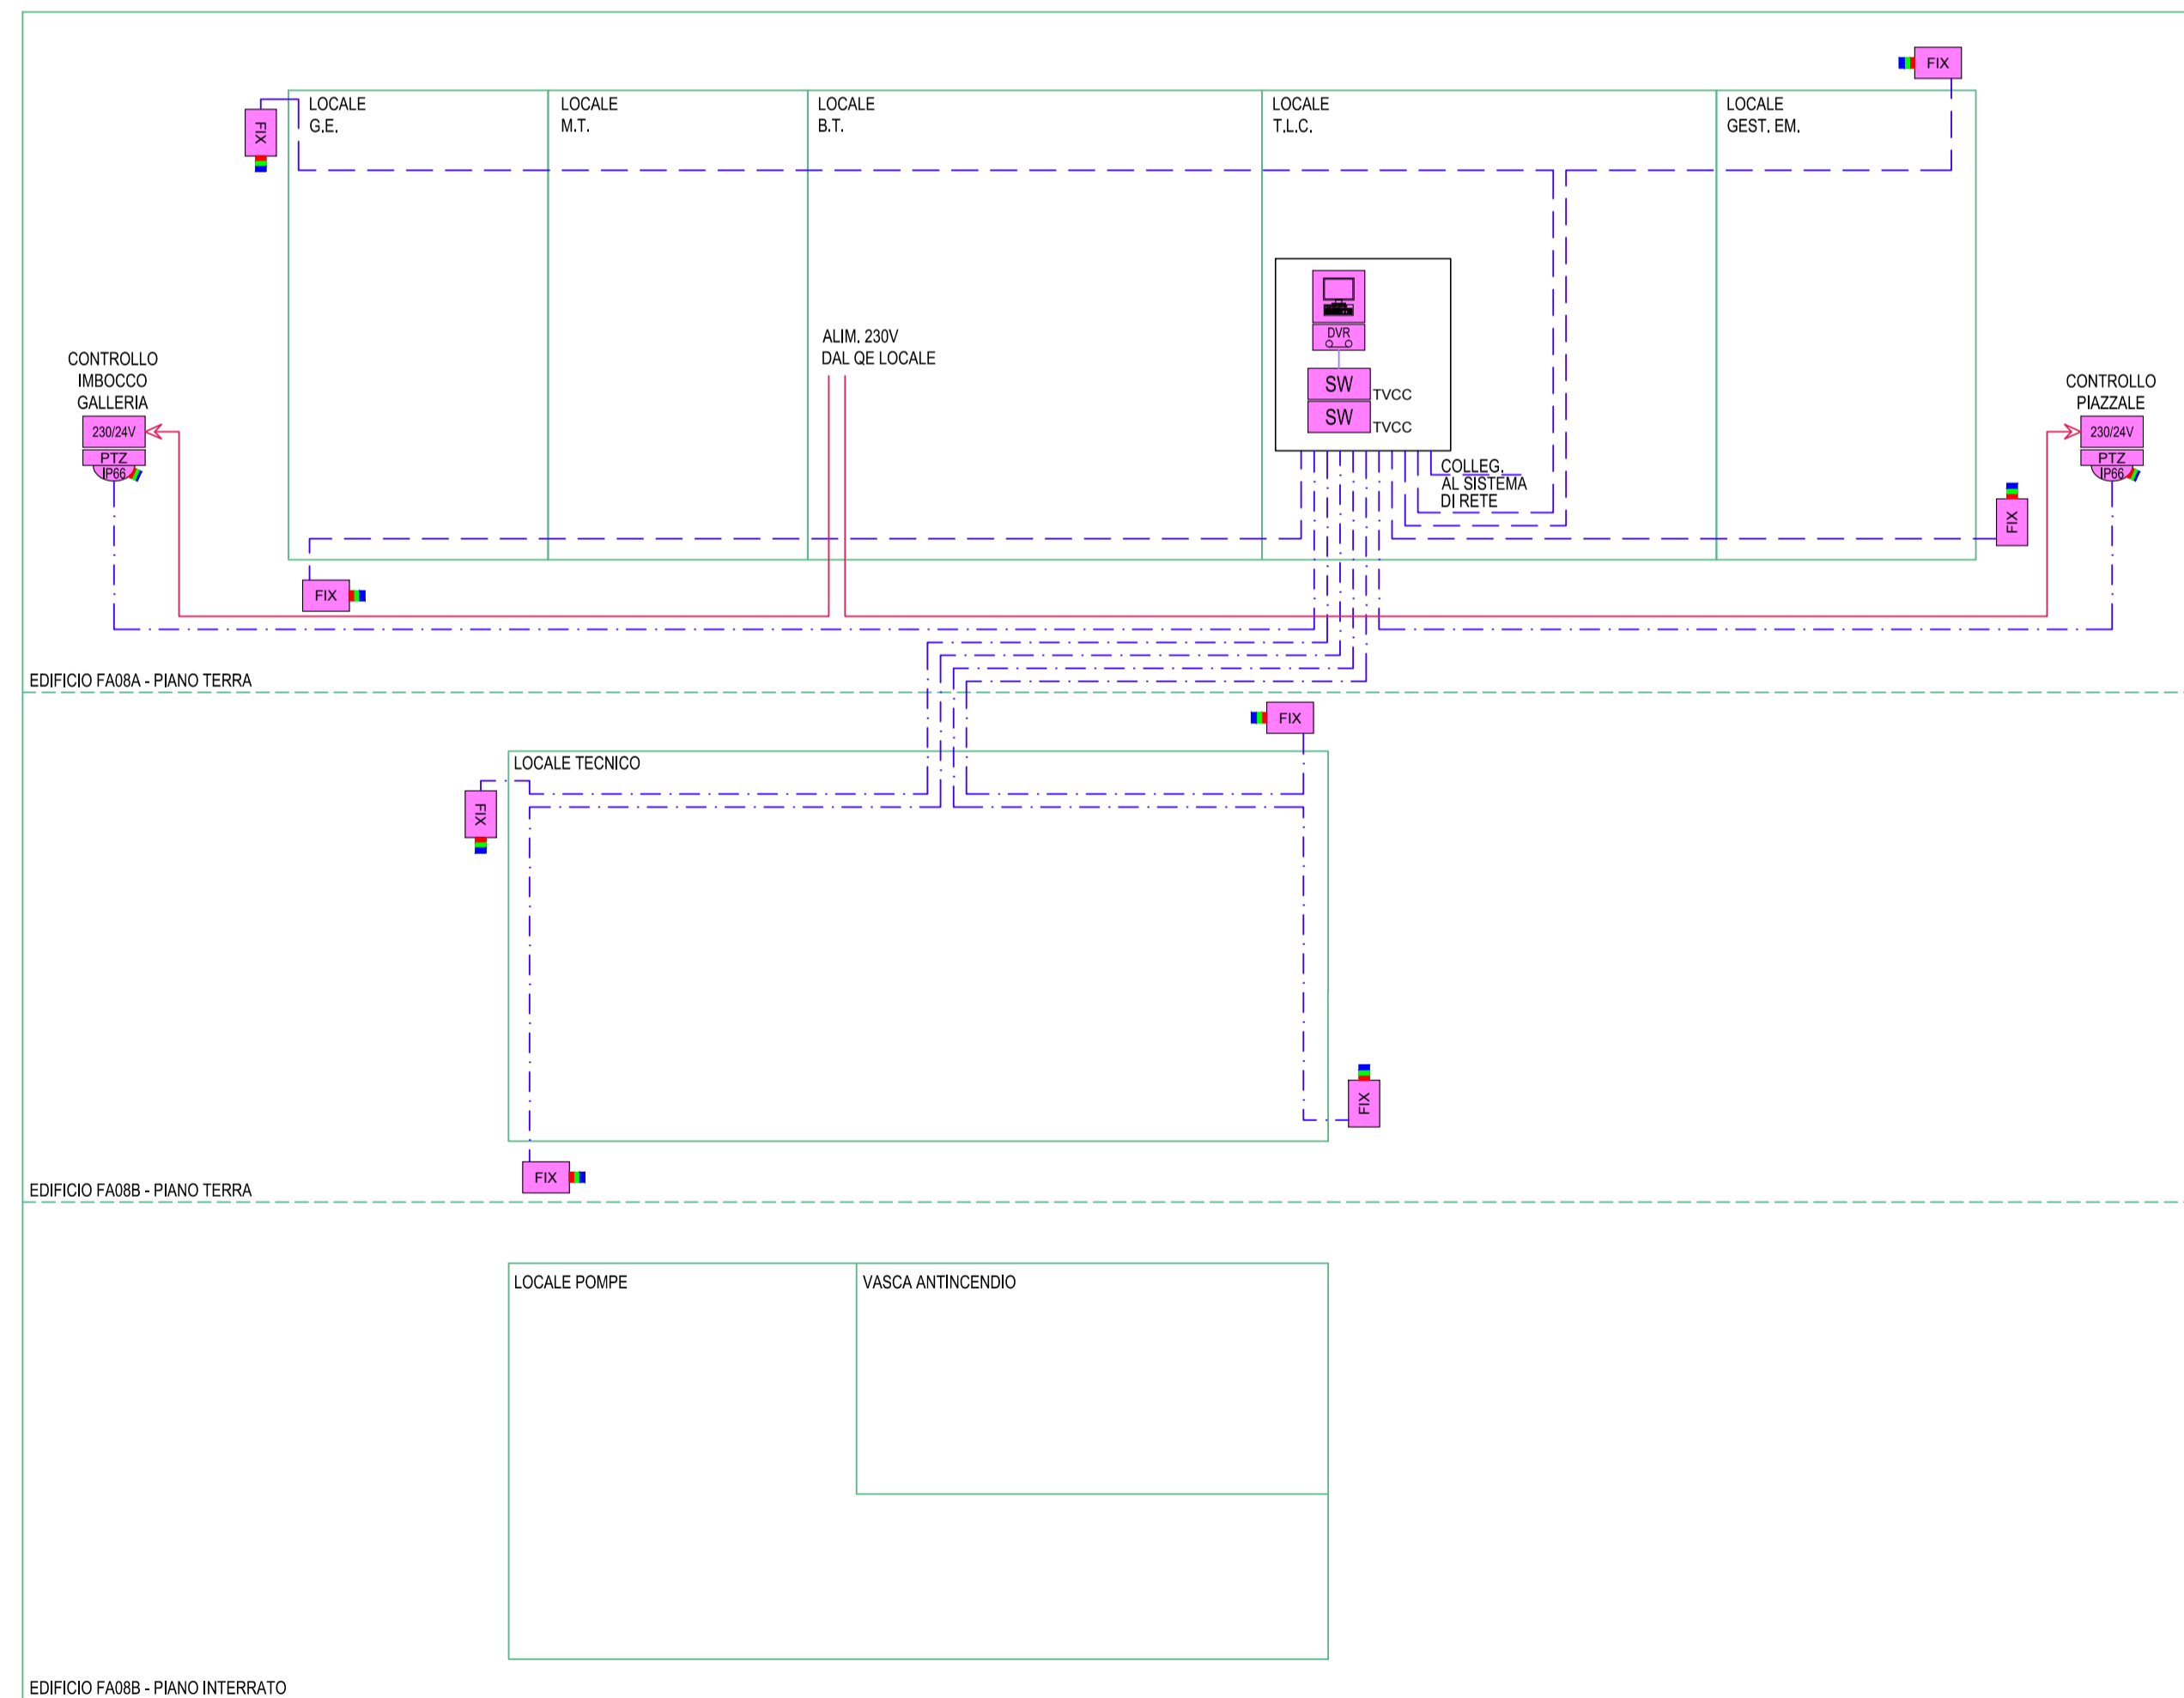

LEGENDA APPARECCHIATURE TVCC	
	CAVO UTP CAT6 - LSZH
	CAVO UTP CAT6 - PER ESTERNO
	LINEE DI DISTRIBUZIONE BASSA TENSIONE DI SICUREZZA - CAVO 3x1.5 mmq TIPO FG160R16 0.6/1 kV
	MODULO DI VIDEOREGISTRAZIONE DIGITALE SU RETE LAN
	MONITOR LED 16/9 WIDE SCREEN 17" COMPLETO DI TASTIERA
	TELECAMERA FISSA A COLORI, COLLEGATA SU RETE LAN
	TELECAMERA DOME BRANDEGGIABILE A COLORI, COLLEGATA SU RETE LAN - IP66
	UNITÀ DI ALIMENTAZIONE IN SCATOLA STAGNA IP66 230 Vca/24 Vca (e/o 12Vcc)
	SWITCH PoE - SWITCH GIGA ETHERNET PoE 8 PORTE 10/100/1000 BASE T PER ESTERNO PER IMPIANTO TVCC

PARTICOLARE ARMADIO RACK EDIFICIO FA08A

COMMITTENTE: **RFI RETE FERROVIARIA ITALIANA** GRUPPO FERROVIE DELLO STATO ITALIANE

DIREZIONE LAVORI: **ITALFERR** GRUPPO FERROVIE DELLO STATO ITALIANE

APPALTATORE: **HirpiniaAV** CONSORZIO: **salini impregilo** SOCI: **ASTALDI**

PROGETTAZIONE: **ROKSOUL** s.p.a. MANDATARIA: **NETENGINEERING** **Alpina** s.p.a.

PROGETTO ESECUTIVO

ITINERARIO NAPOLI - BARI
RADDOPPIO TRATTA APICE - ORSARA
I LOTTO FUNZIONALE APICE - HIRPINIA
 IMPIANTI INDUSTRIALI
 IM08 - FABBRICATI - FA08
 VIDEO SORVEGLIANZA
 Schema a blocchi funzionale

COMMESSA	LOTTO	FASE	ENTE	TIPO DOC.	OPERA/DISCIPLINA	PROGR.	REV.	SCALA:
IF28	01	E	ZZ	DX	AN0802	001	A	-

Rev.	Descrizione	Redatto	Data	Verificato	Data	Approvato	Data	Autorizzato Data
A	Emissione per consegna	F. Fanfani	21/02/2020	P. Perrotta	21/02/2020	M. Verialeone	21/02/2020	Ing. Paola Erba
								21/02/2020