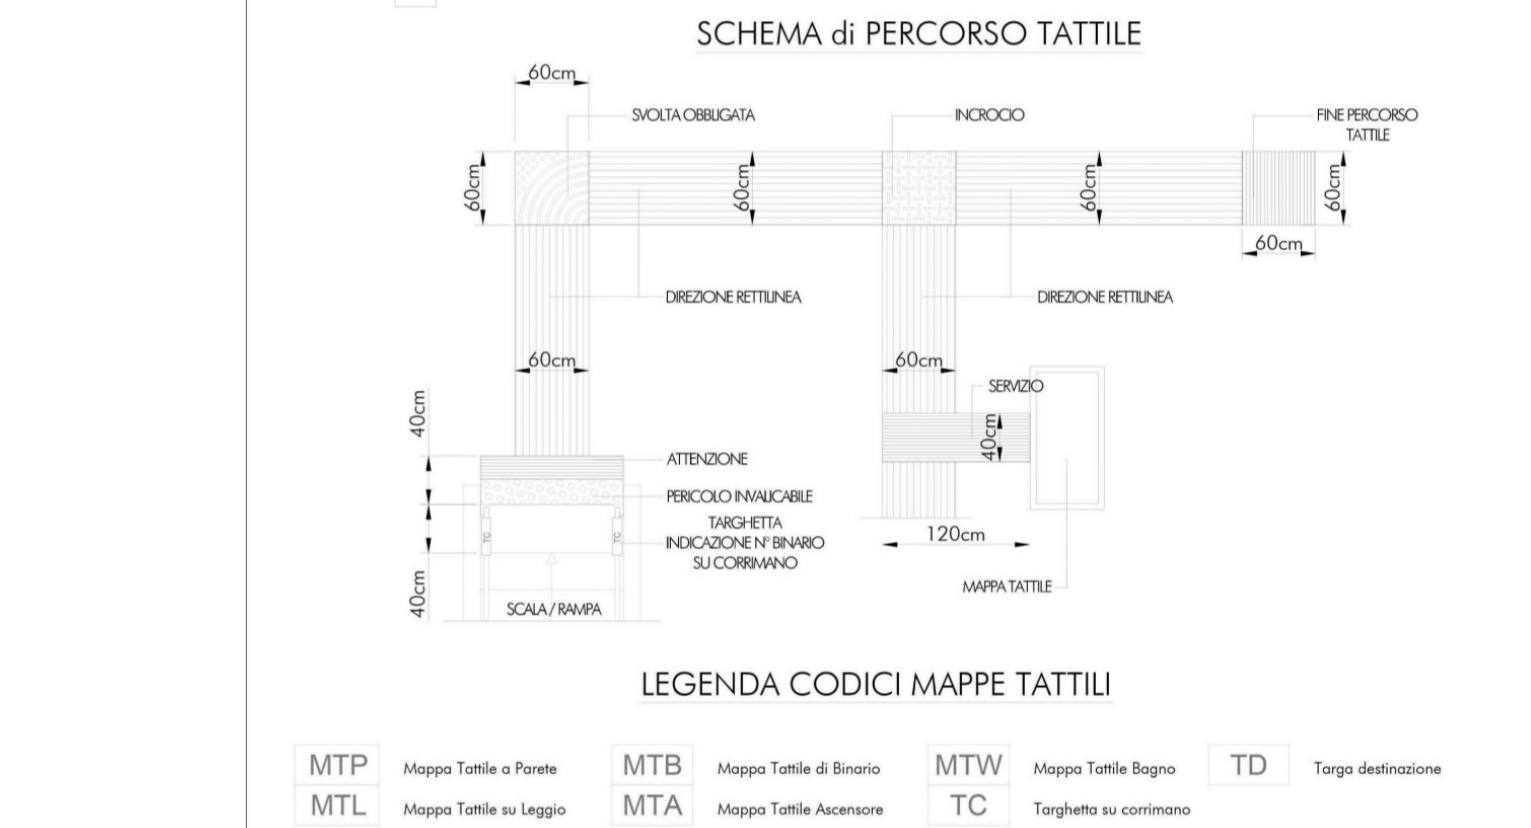

LEGENDA FINITURE A PAVIMENTO. Table with columns: Codice Finitura, Descrizione, Spessore.

LEGENDA FINITURE A PARETE. Table with columns: Codice Finitura, Descrizione, Spessore.

LEGENDA FINITURE A SOFFITTO. Table with columns: Codice Finitura, Descrizione, Spessore.

OPERE METALLICHE - CARTER E RECINZIONI. Table with columns: CODICE, DESCRIZIONE.

OPERE METALLICHE - PARAPETTI E CORRIMANO. Table with columns: CODICE, DESCRIZIONE.

LEGENDA CODICI MAPPE TATILI. Table with columns: CODICE, DESCRIZIONE. Also includes NOTE GENERALI and ELABORATI DI RIFERIMENTO.

LEGENDA STRATIGRAFIE VERTICALI. Table with columns: CODICE, DESCRIZIONE, SPESSORE.

LEGENDA STRATIGRAFIE ORIZZONTALI. Table with columns: CODICE, DESCRIZIONE.

LEGENDA STRATIGRAFIE SCALE. Table with columns: CODICE, DESCRIZIONE.

LEGENDA CONTROSOFFITTI. Table with columns: CODICE, DESCRIZIONE.

LEGENDA FINESTRE. Table with columns: CODICE, DESCRIZIONE.

LEGENDA PARETI D'ARREDO. Table with columns: CODICE, DESCRIZIONE.

Project information block including COMMITTEE, DIRECTION OF WORKS, DESIGNER, PROJECTOR, EXECUTIVE PROJECT, and TRACKING DATA.