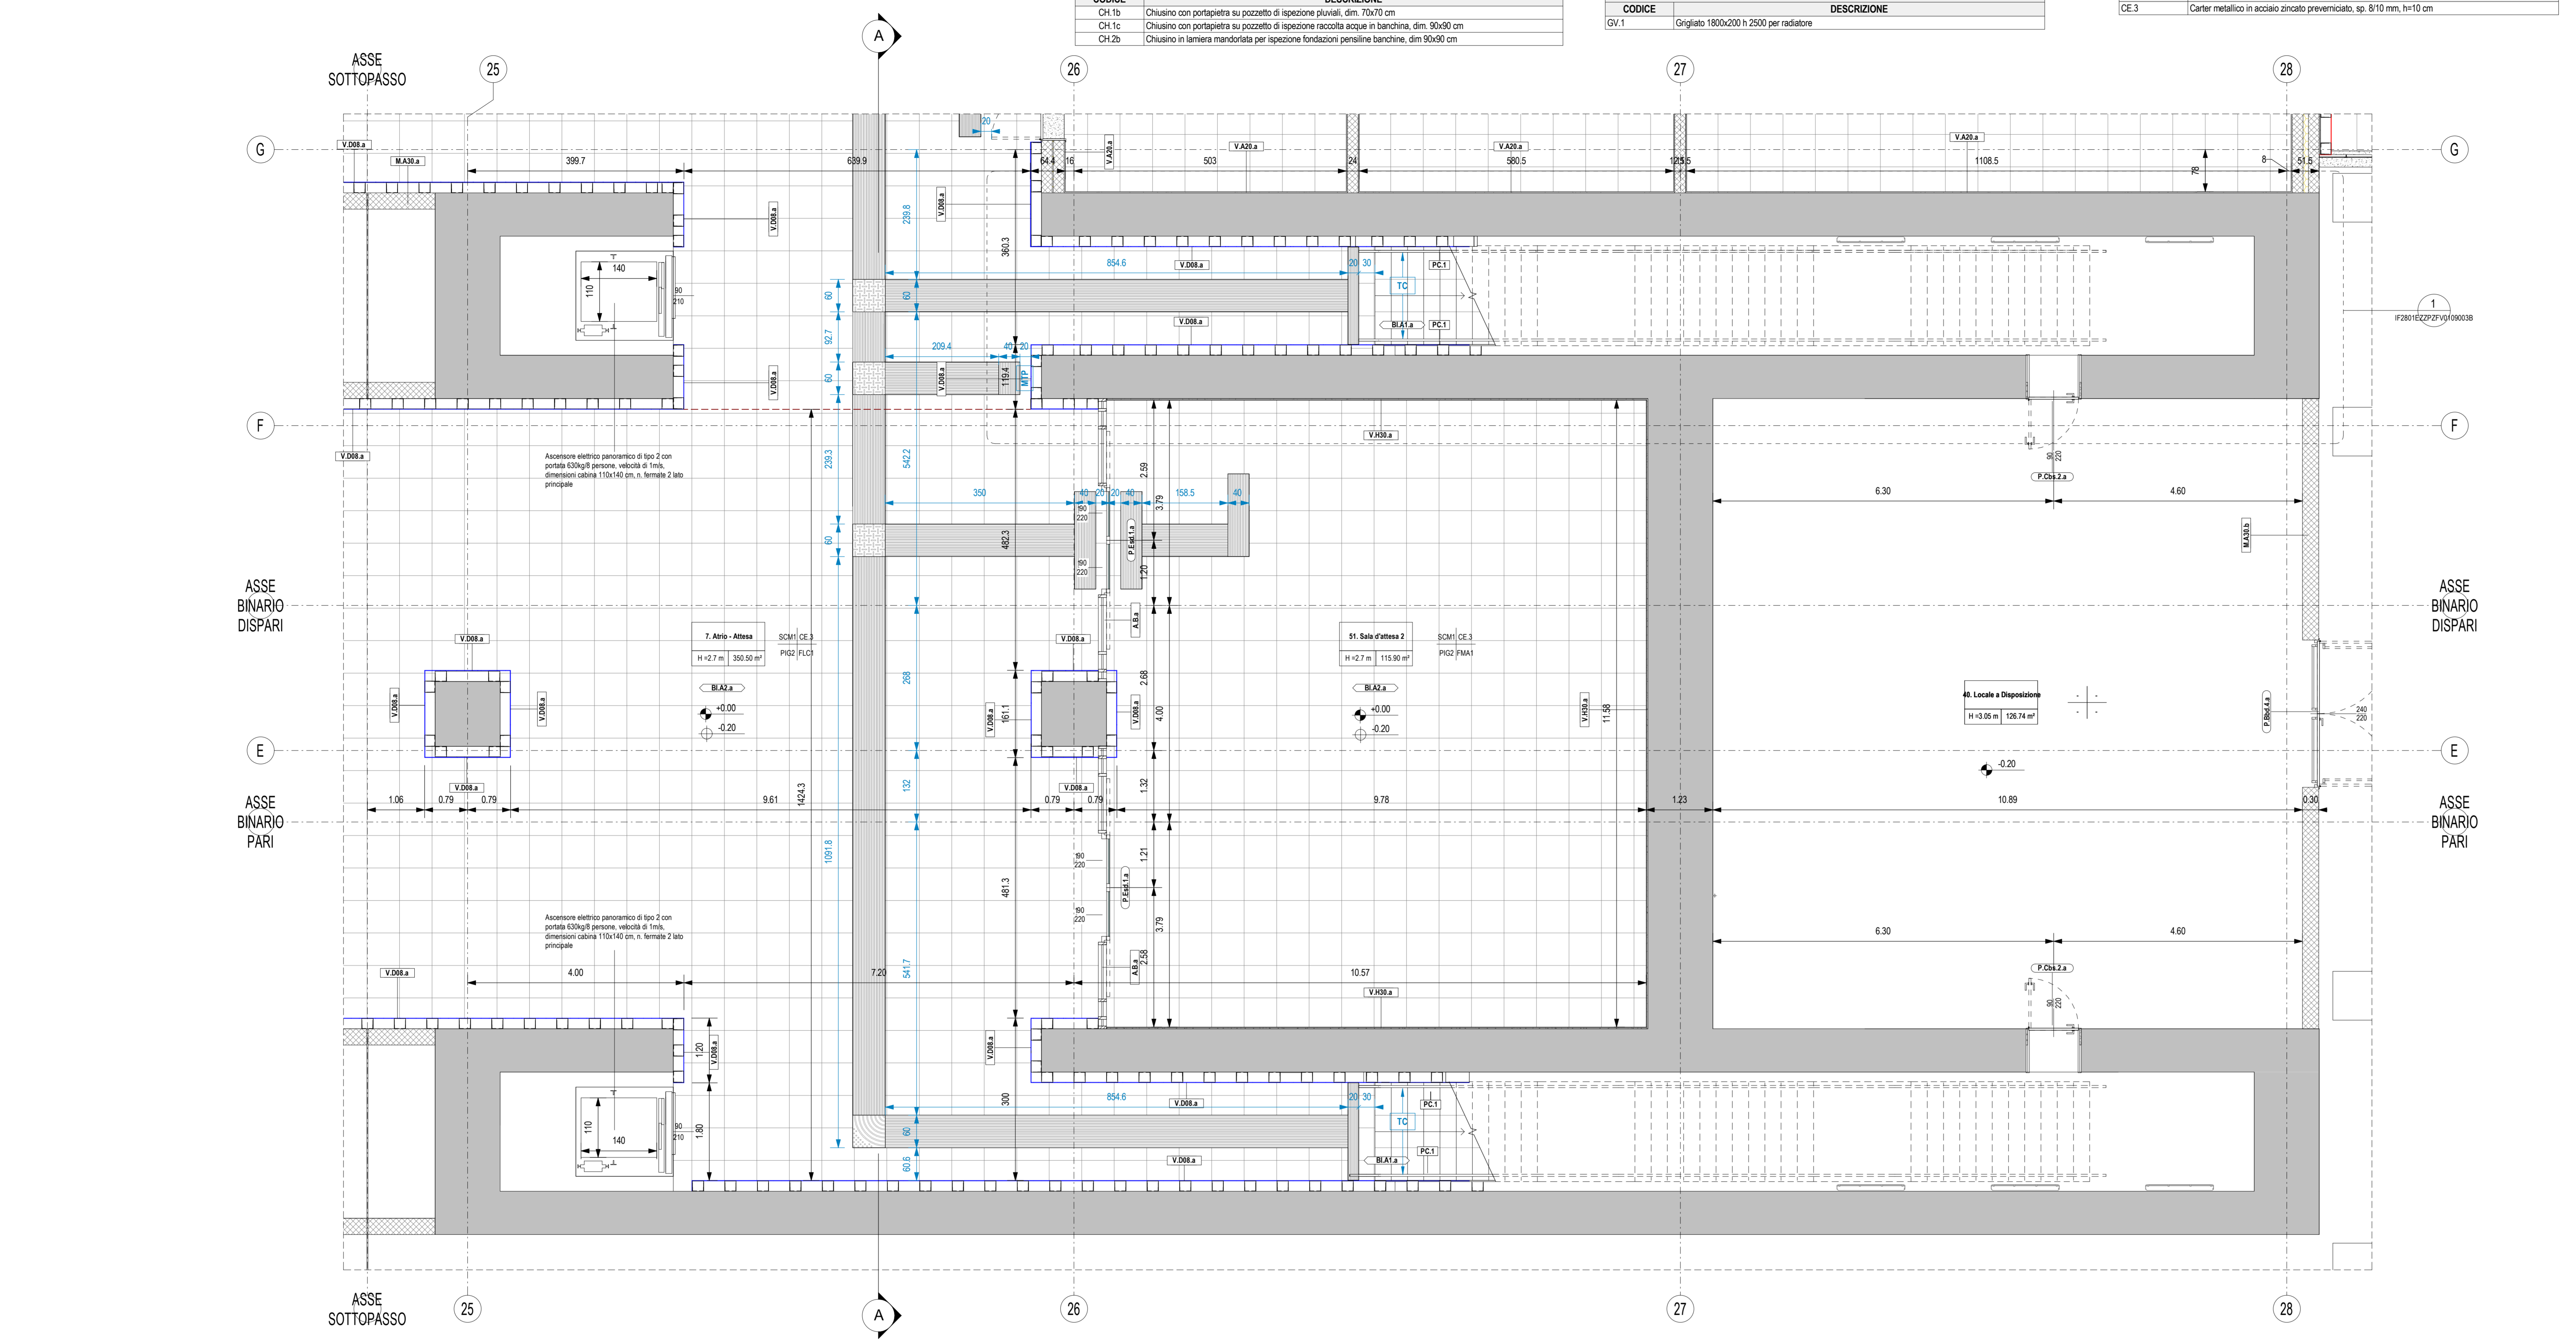

LEGENDA FINITURE A PAVIMENTO. Table with columns: Codice Finitura, Descrizione, Spessore.

LEGENDA FINITURE A PARETE. Table with columns: Codice Finitura, Descrizione, Spessore.

LEGENDA FINITURE A SOFFITTO. Table with columns: Codice Finitura, Descrizione, Spessore.

OPERE METALLICHE - CARTER E RECINZIONI. Table with columns: CODICE, DESCRIZIONE.

OPERE METALLICHE - PARAPETTI E CORRIMANO. Table with columns: CODICE, DESCRIZIONE.

LEGENDA CODICI MAPPE TATILI. Table with columns: CODICE, DESCRIZIONE. Also includes NOTE GENERALI and ELABORATI DI RIFERIMENTO.

LEGENDA STRATIGRAFIE VERTICALI. Table with columns: CODICE, DESCRIZIONE, SPESSORE.

LEGENDA STRATIGRAFIE ORIZZONTALI. Table with columns: CODICE, DESCRIZIONE.

LEGENDA STRATIGRAFIE SCALE. Table with columns: CODICE, DESCRIZIONE.

LEGENDA CONTROSOFFITTI. Table with columns: CODICE, DESCRIZIONE.

LEGENDA FINESTRE. Table with columns: CODICE, DESCRIZIONE.

LEGENDA PARETI D'ARREDO. Table with columns: CODICE, DESCRIZIONE.

Project information block including COMMITTEE, DIRECTION OF WORKS, DESIGNER, PROJECTOR, EXECUTIVE PROJECT, and TRACKING DATA.