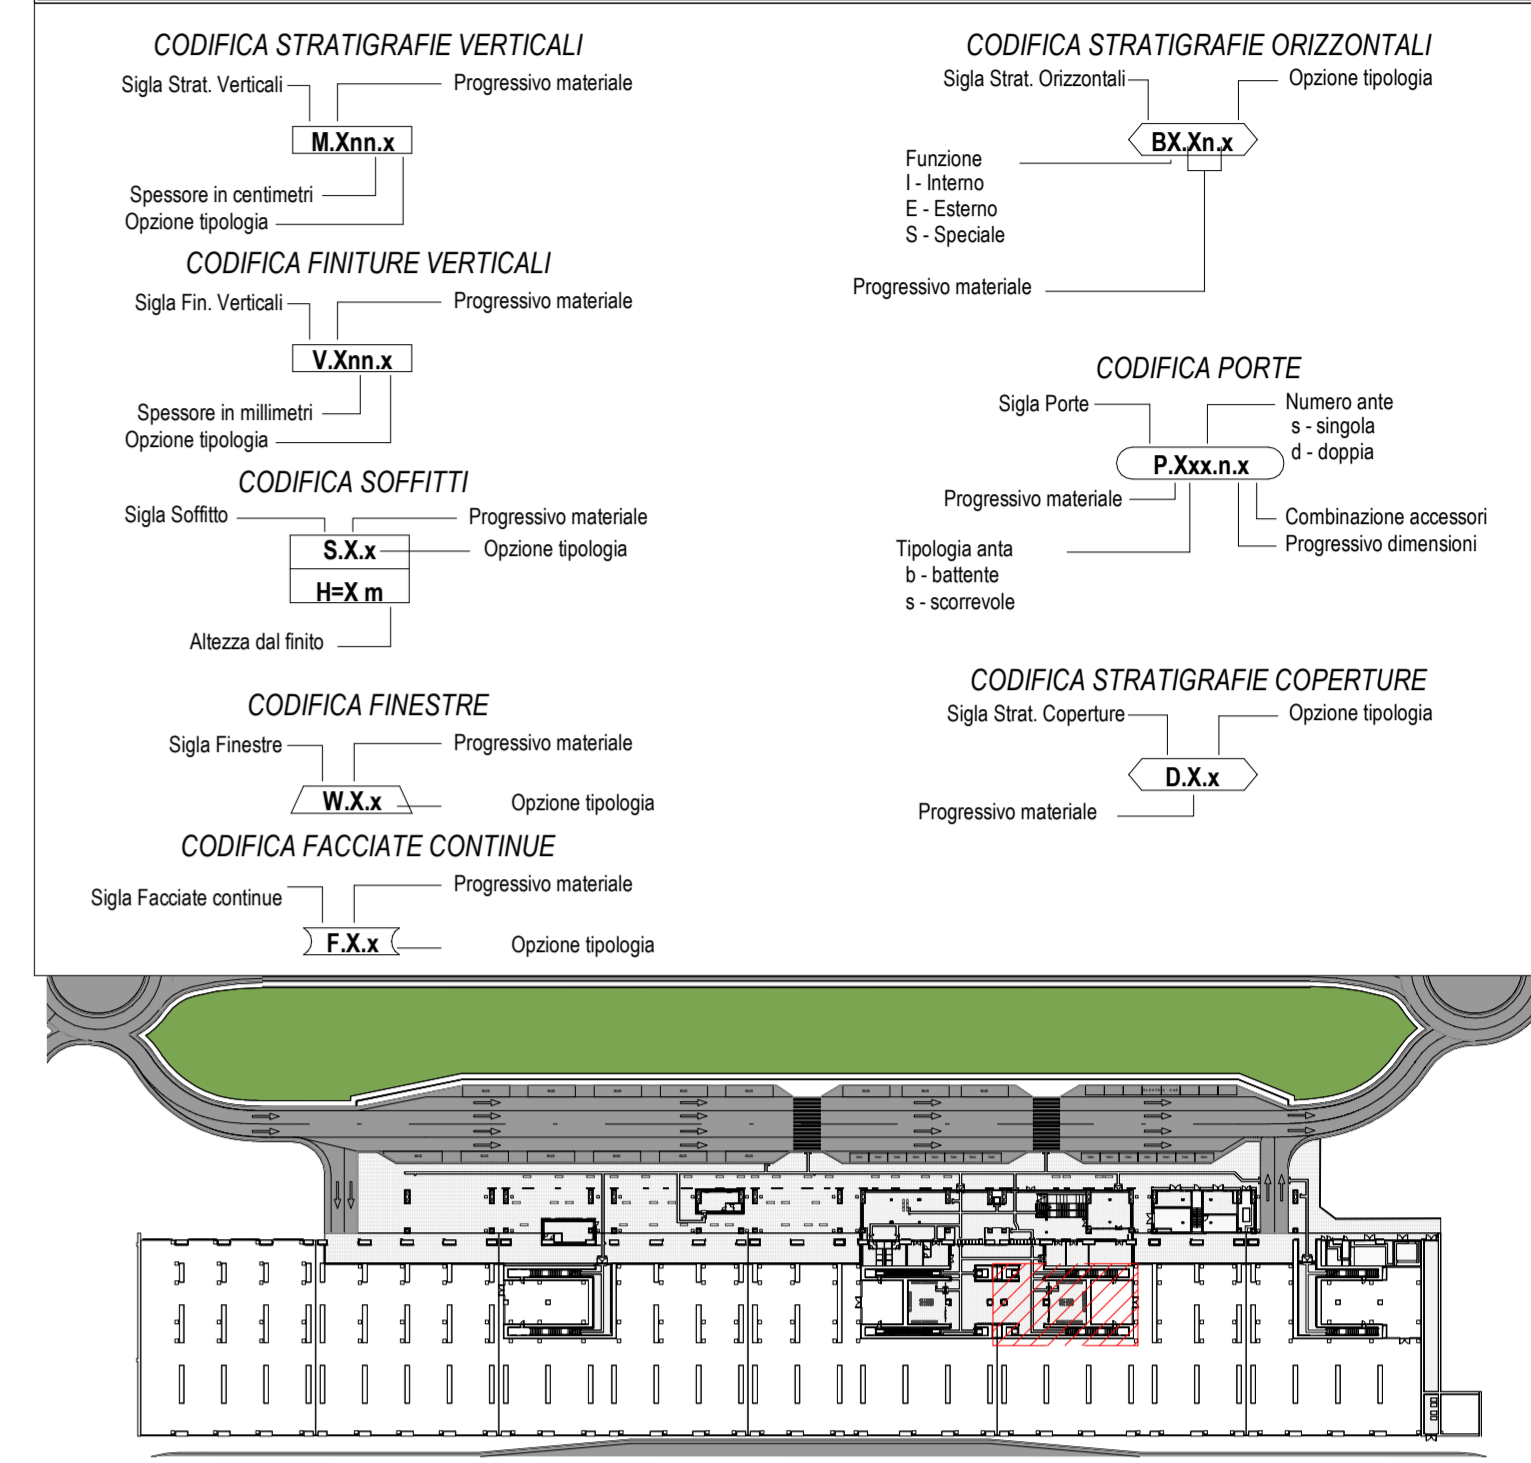

LEGENDA FINITURE A PAVIMENTO. Table with columns: Codice Finitura, Descrizione, Spessore.

LEGENDA FINITURE A PARETE. Table with columns: Codice Finitura, Descrizione, Spessore.

LEGENDA FINITURE A SOFFITTO. Table with columns: Codice Finitura, Descrizione, Spessore.

OPERE METALLICHE - CARTER E RECINZIONI. Table with columns: CODICE, DESCRIZIONE.

OPERE METALLICHE - PARAPETTI E CORRIMANO. Table with columns: CODICE, DESCRIZIONE.

LEGENDA CODICI MAPPE TATILI. Table with columns: CODICE, DESCRIZIONE. Also includes NOTE GENERALI and ELABORATI DI RIFERIMENTO.

LEGENDA STRATIGRAFIE VERTICALI. Table with columns: CODICE, DESCRIZIONE, SPESSORE.

LEGENDA STRATIGRAFIE ORIZZONTALI. Table with columns: CODICE, DESCRIZIONE.

LEGENDA STRATIGRAFIE SCALE. Table with columns: CODICE, DESCRIZIONE.

LEGENDA CONTROSOFFITTI. Table with columns: CODICE, DESCRIZIONE.

LEGENDA FINESTRE. Table with columns: CODICE, DESCRIZIONE.

LEGENDA PARETI D'ARREDO. Table with columns: CODICE, DESCRIZIONE.

Project information block including COMMITTEE, DIRECTION OF WORKS, DESIGNER, PROJECTOR, EXECUTIVE PROJECT, and TRACKING DATA.