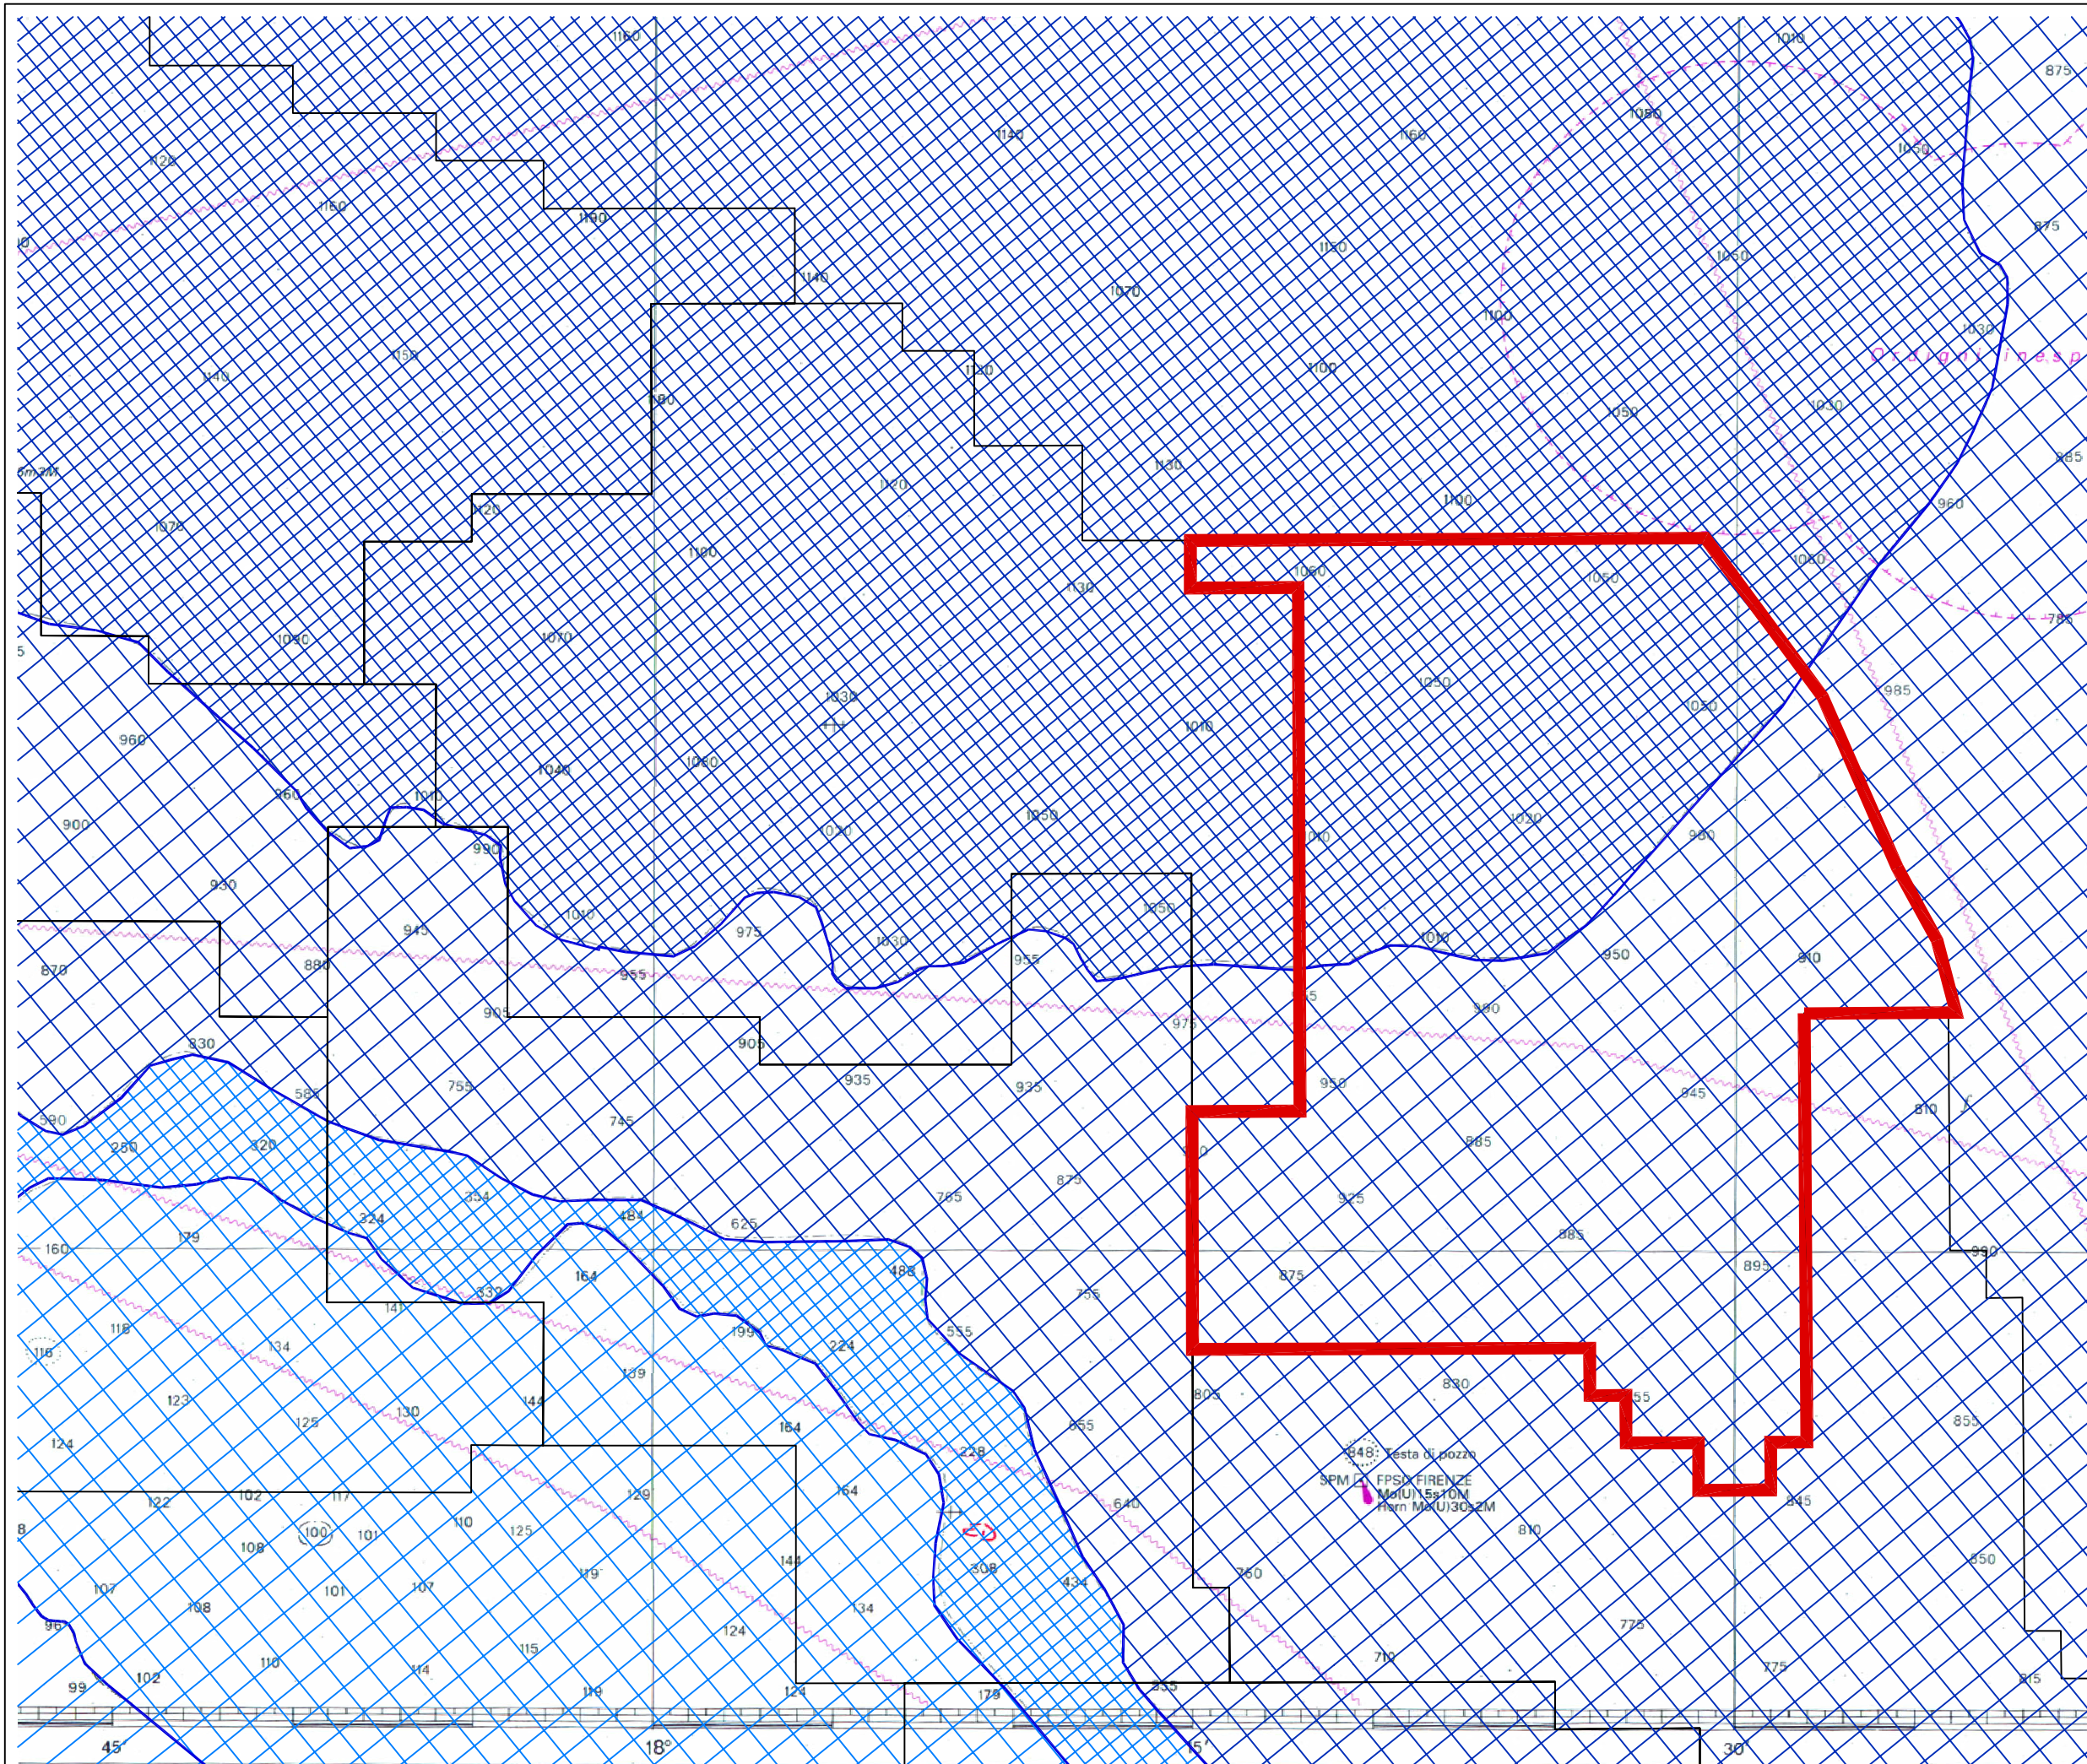

Northern Petroleum (UK) Ltd

Permesso di Ricerca per
Idrocarburi "d65 F.R.- NP"

Studio di Impatto Ambientale

Carta Batimetrica

tav. 2

scala 1:250.000

Legenda

-  Area permesso "d65F.R.-N P"
-  >1000m
-  500m - 1000m
-  200m - 500m
-  100m - 200m
-  50m-100m
-  <50m

rev.	file	data
A	d65FRNP_SIA_all2_Batimetria.pdf	Ago. '10