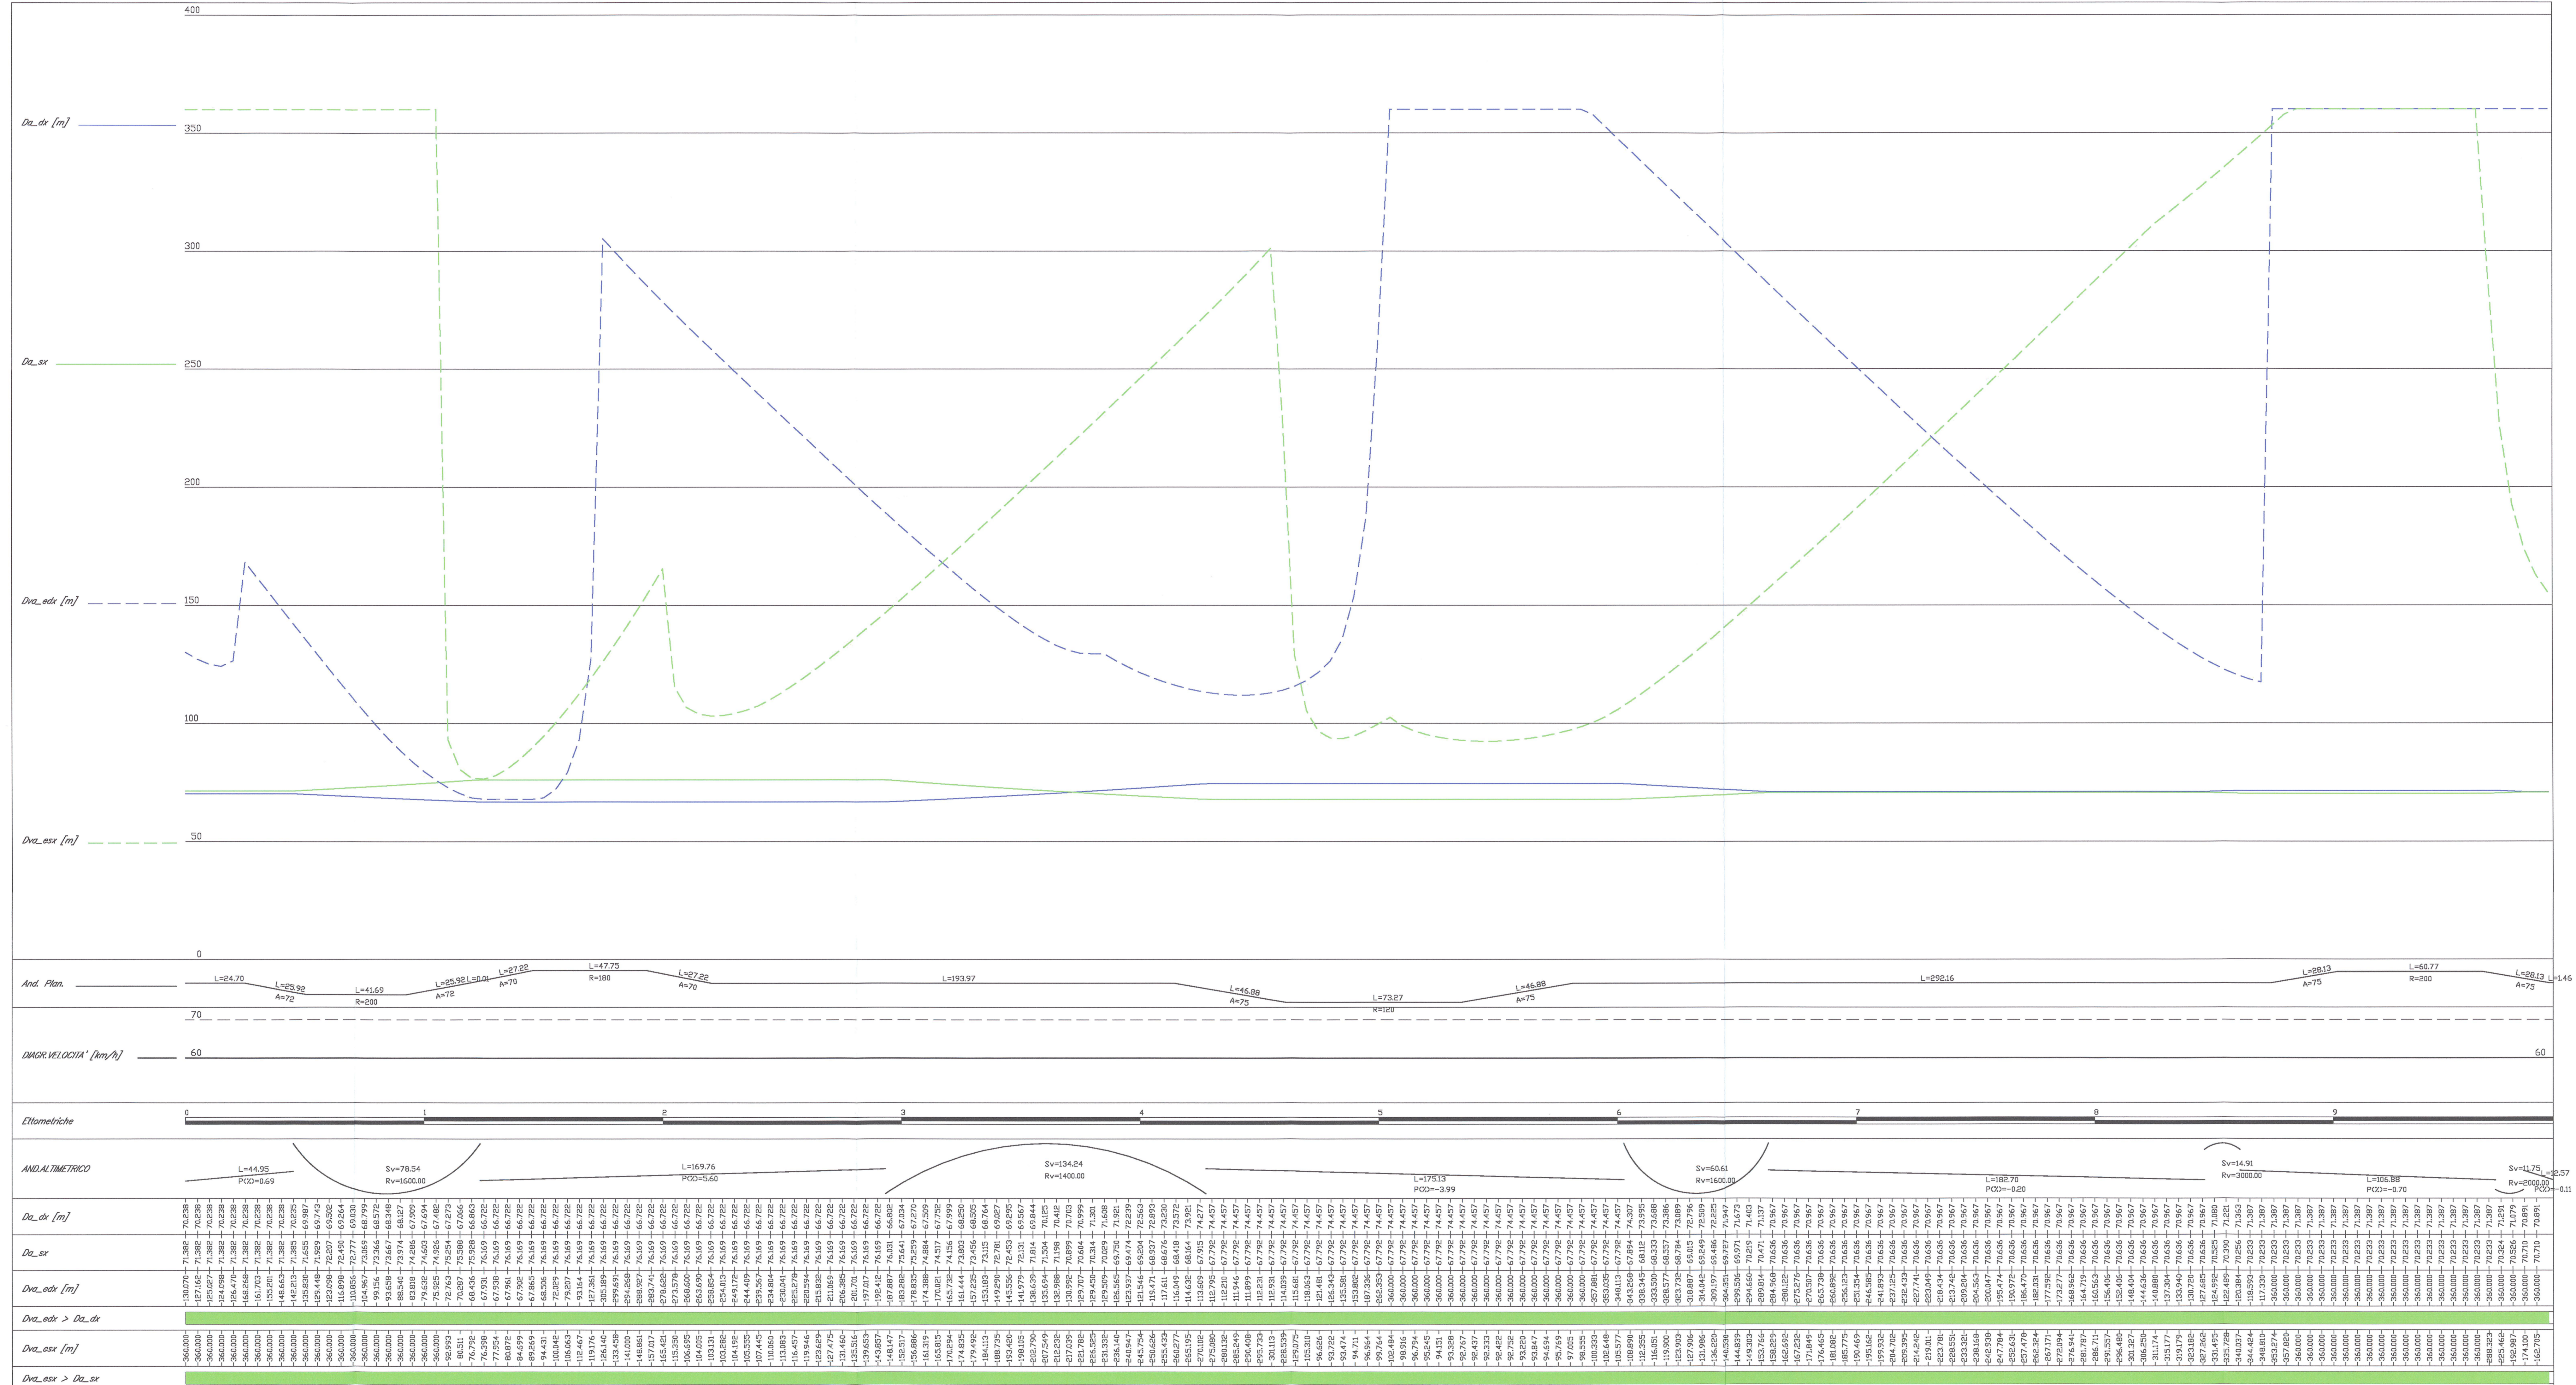

DIAGRAMMA DI VISIBILITA'
Scala X 1: 1000

NOTE GENERALI
- TUTTE LE MISURE SONO ESPRESSE IN METRI

COMMITTENTE: RFI RETE FERROVIARIA ITALIANA GRUPPO FERROVIE DELLO STATO

ALTA SORVEGLIANZA: ITALFERR GRUPPO FERROVIE DELLO STATO

GENERAL CONTRACTOR: Cepav due Consorzio ENI per l'Alta Velocità

INFRASTRUTTURE FERROVIARIE STRATEGICHE DEFINITE DALLA LEGGE OBIETTIVO N. 443/01

LINEA A.V./A.C. TORINO - VENEZIA Tratta MILANO - VERONA
Lotto funzionale Brescia-Verona
PROGETTO ESECUTIVO

IV34 - CAVALCIFERROVIA VIA GREZZE - PK 121+563.218
Diagramma di visuale libera e velocità

GENERAL CONTRACTOR: Cepav due
DIRETTORE LAVORI: Consorzio Cepav due
Data: 06 FEB 2019

SCALA: 1:1000-1:100

COMMESSA LOTTO FASE ENTE TIPO DOC. OPERA/DISCIPLINA PROG. REV.
IN01R 11 E E2 D7 IV34/00 001 A

PROGETTAZIONE: A EMISIONE, B, C

Stampato dal Servizio di pialaggio ITALFERR S.p.A. ALBA S.r.l.