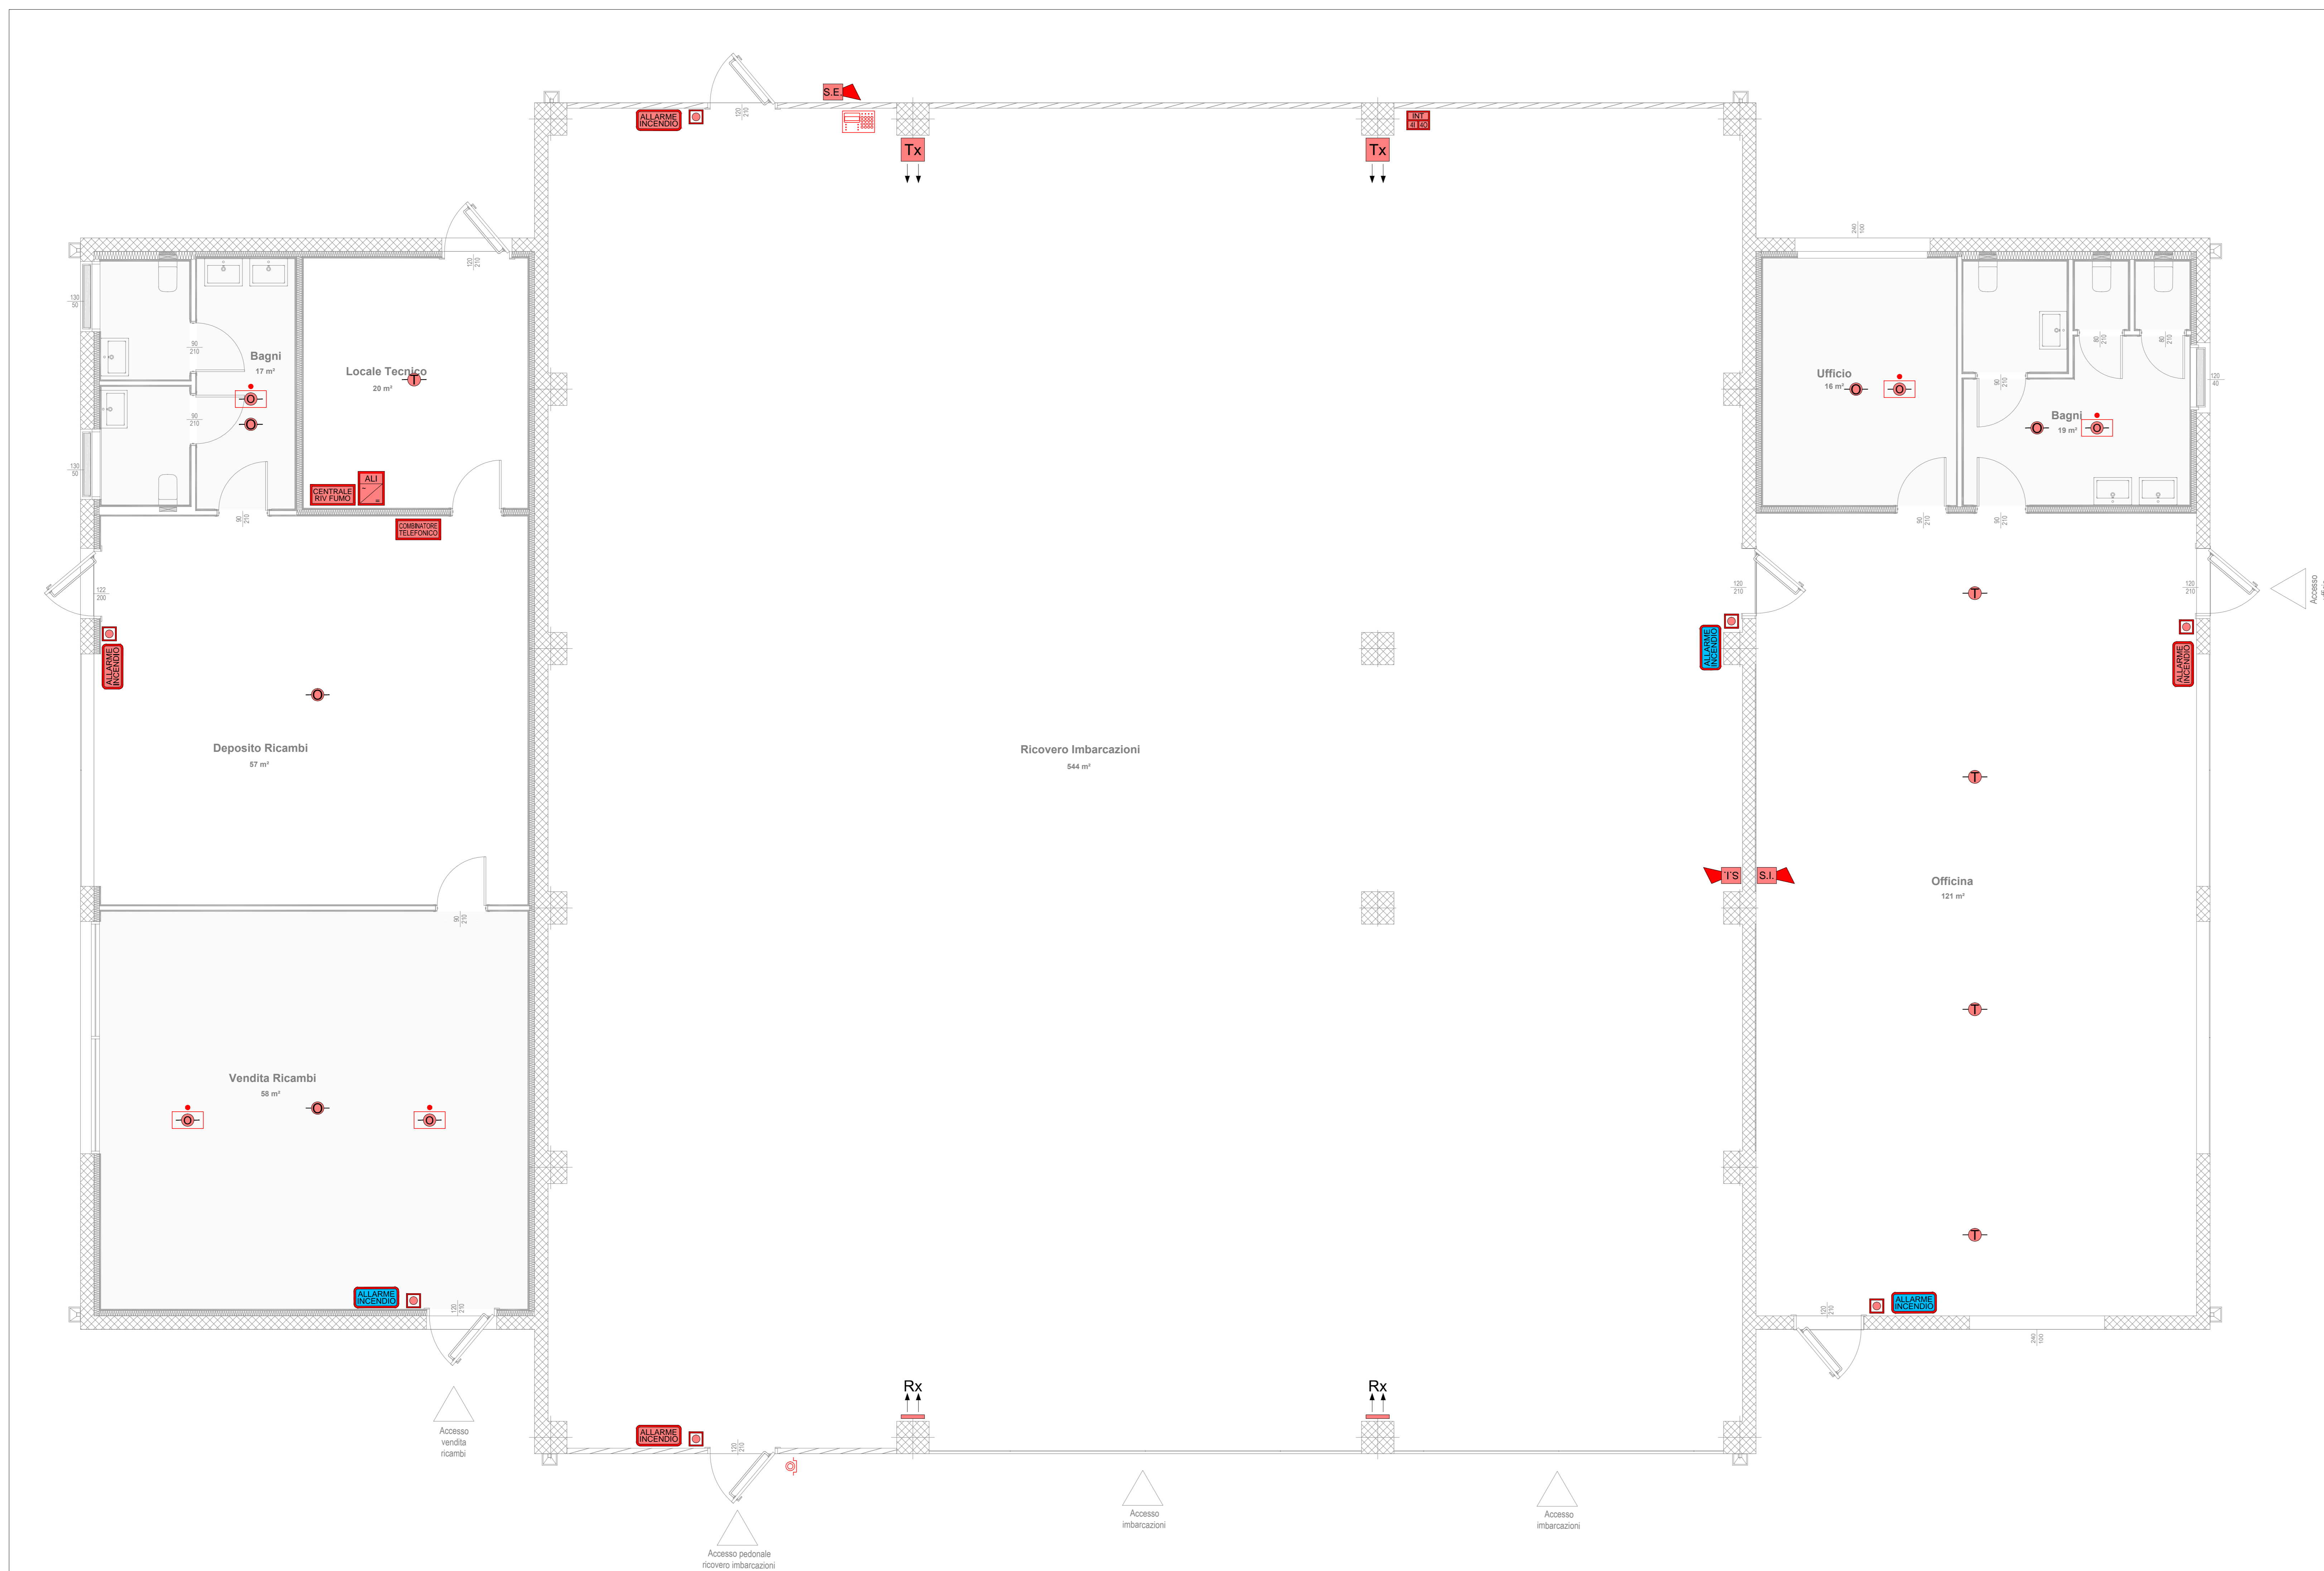

LEGENDA SIMBOLI	
Simbolo	Descrizione
	Centrale rivelazione fumo
	Pulsante di sgancio elettrico
	Rivelatore ottico di fumo installato in ambiente
	Rivelatore di fumo termovolumetrico installato in ambiente
	Rivelatore multitecnologia installato in ambiente
	Rivelatore ottico di fumo installato nel controsoffitto completo di indicatore luminoso per la ripetizione del segnale
	Pulsante allarme manuale antincendio
	Alimentatore supplementare
	Combinatore telefonico GSM
	Pannello ottico - acustico allarme incendio indirizzato
	Pannello ottico - acustico allarme convenzionale
	Sirena esterna allarme incendio
	Sirena interna allarme incendio
	Trasmittitore barriera lineare di fumo
	Ricevitore barriera lineare di fumo
	Moduli analogici indirizzati per gestire n°4 ingressi e n°4 uscite
	Controllore remoto barriere Tx/Rx

1 Piano Terra
1:50

PROGETTAZIONE
FSM Ingegneria
Via Salaria 8102
00158 Roma (IT)
www.fsmingegneria.com
Tel: +39 06 41256533
Fax: +39 06 41256533
SISPI
Via Fieschi, 11
00187 Roma (IT)
www.sispisrl.com
Tel: +39 06 4125411
Fax: +39 06 4125411

PROGETTO
COMUNE DI CATANZARO
LAVORI DI COMPLETAMENTO DELLE OPERE
INTERNE DEL PORTO DI CATANZARO MARINA

EMMISSIONE
PROGETTO DEFINITIVO

DISCIPLINA
IMPIANTI

TITOLO
E - EDIFICI / RIMESSAGGIO
Planimetria impianto rivelazione fumi

REV.	DATA	FILE	OGGETTO	DIS.	APPR.
1	22/07/2019	1259_E22_01.dwg	Progetto Definitivo	FS	FS
2					
3					
4					
5					
6					
7					
8					

ELABORATO N. **E22**