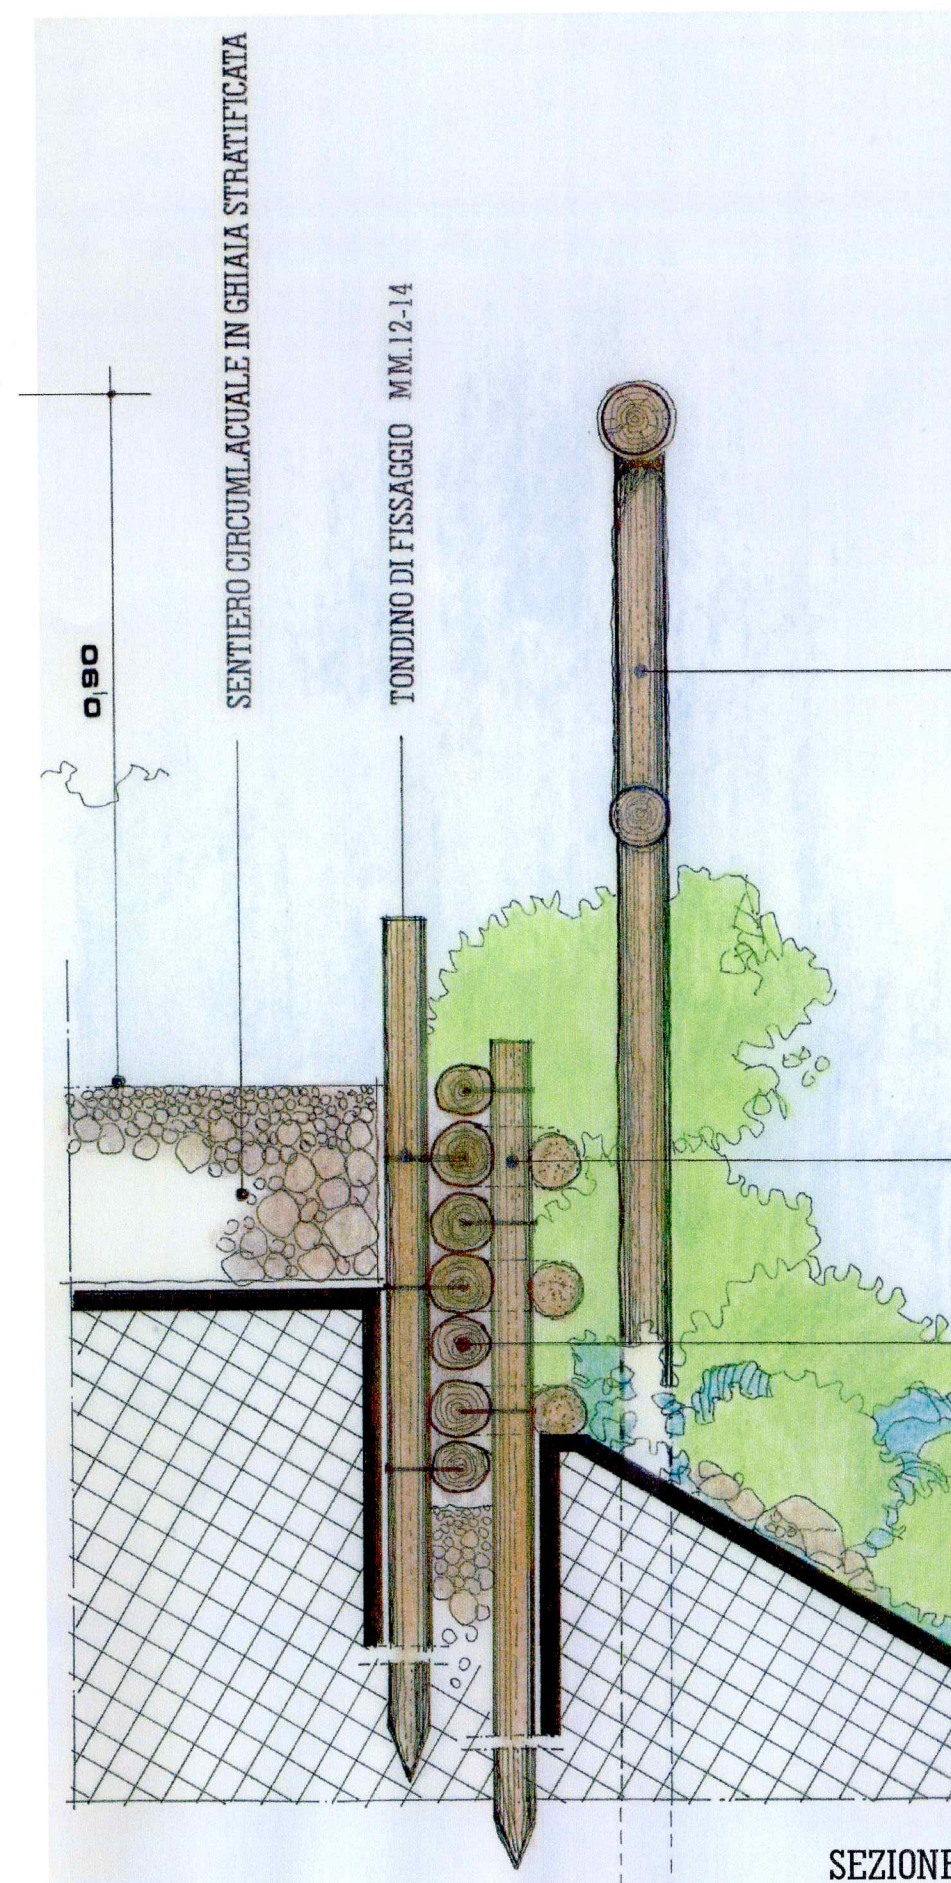

PROSPETTO

0,80

0,80

SENTIERO CIRCUMLACUALE IN GHIAIA STRATIFICATA

TONDINO DI FISSAGGIO MM.12-14

MONTANTE DI CASTAGNO CM.10-15

PALETTI DI CASTAGNO
DIAMETRO CM.10 H: 80-120 CM.

PALETTI DI CASTAGNO
DIAMETRO CM.3-8 L: 200 CM.

SEZIONE

SCALA 1:10