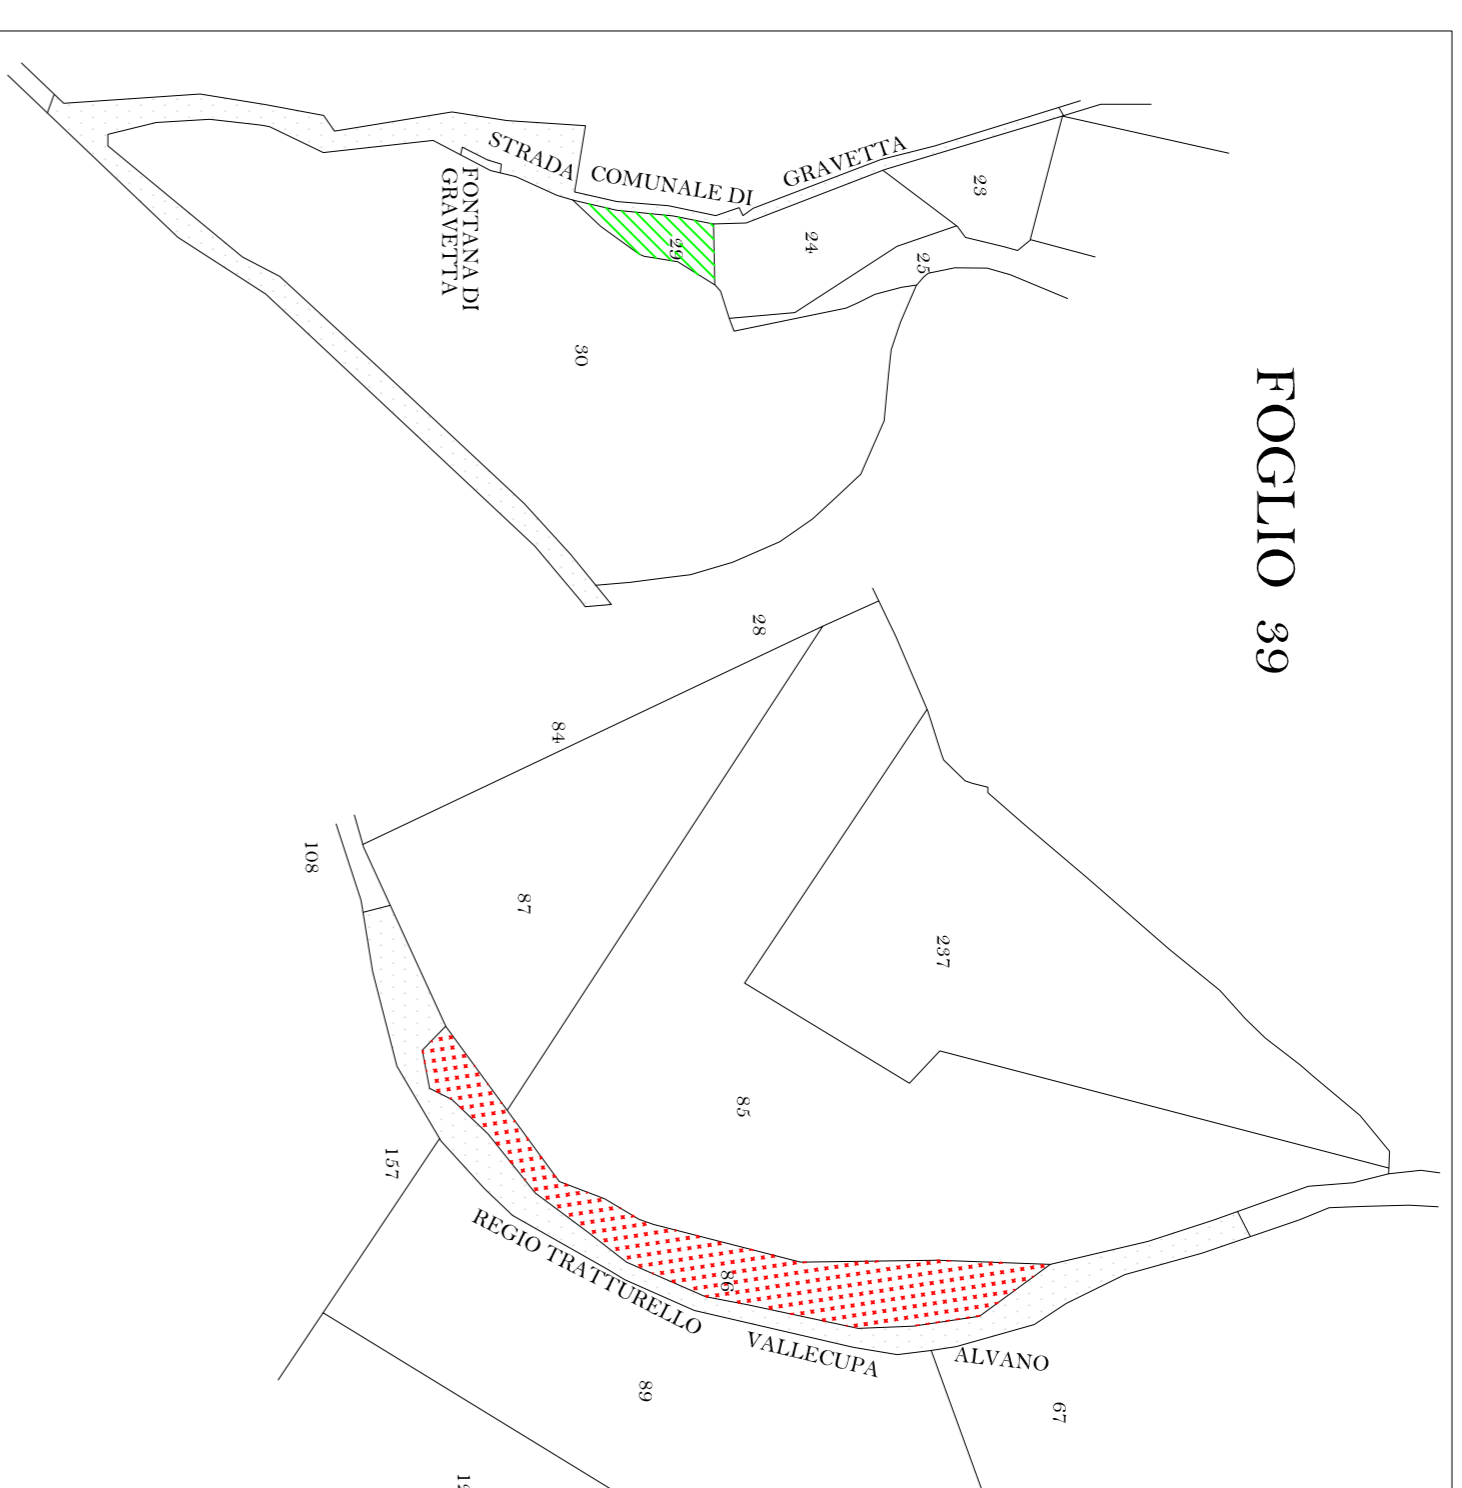

FOGLIO 37

FOGLIO 38

FOGLIO 39

FOGLIO 45

FOGLIO n° 46

FOGLIO 64

LEGENDA

-  PICCOLI SPEZZONI DEMANIALI A SDEMANTIALIZZARSI
-  TERRE CIVICHE USURPAZIONI LEGITTIMABILI
-  DEMANIO STRADE PUBBLICHE

Tavola A10

1:20000

GRAFICO PROPOSTA DI SISTEMAZIONE
DEI PICCOLI SPEZZONI DEMANIALI
DISLOCATI SUI FOGLI nn. 37, 38, 39, 45, 46, 64.