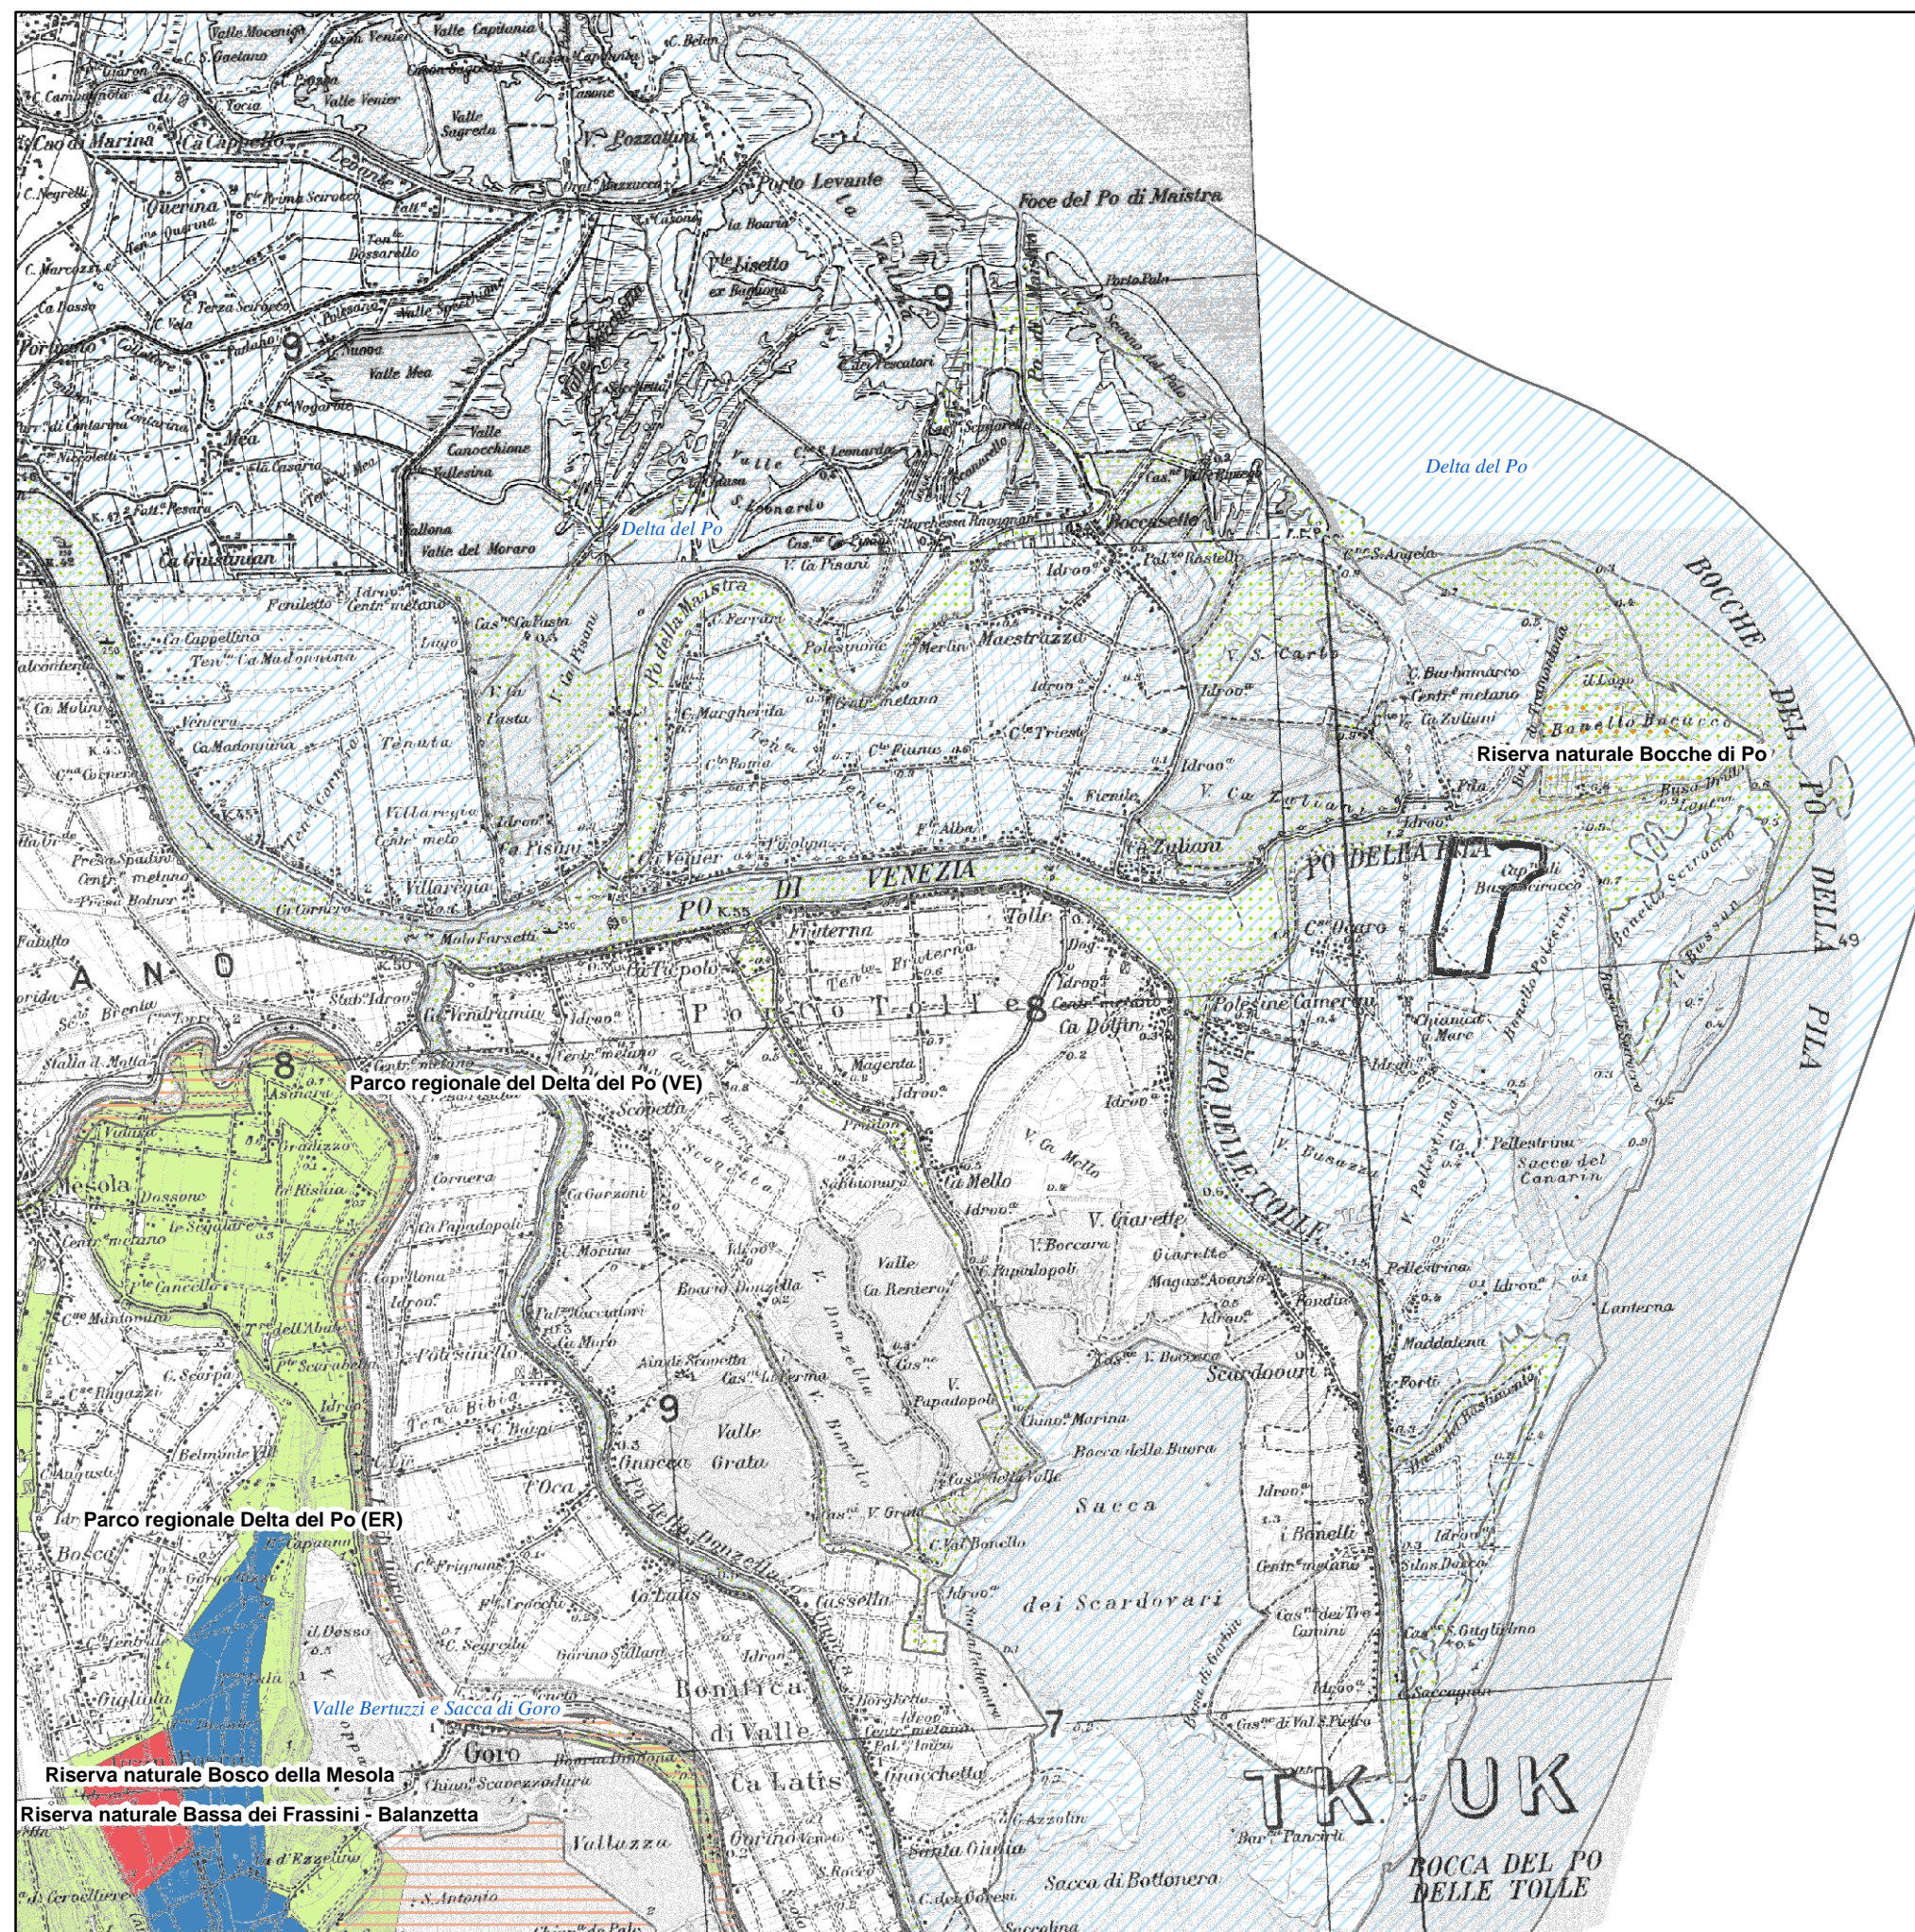

**PROGETTO DI CONVERSIONE A CARBONE
DELLA CENTRALE DI PORTO TOLLE**

**STUDIO PER LA VALUTAZIONE
DI INCIDENZA AMBIENTALE**

Tavola 2: Carta delle Aree Protette

Scala 1 : 100.000

Legenda

-  Area centrale
- Aree Protette**
-  Riserva naturale Bocche di Po
-  Parco regionale Delta del Po (ER)
-  Parco regionale del Delta del Po (VE)
-  Riserva naturale Bassa dei Frassini - Balanzetta
-  Riserva naturale Bosco della Mesola
-  Riserva naturale Po di Volano
- IBA**
-  Delta del Po
-  Valle Bertuzzi e Sacca di Goro