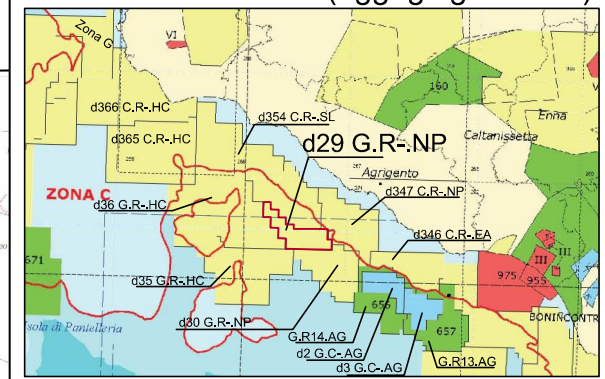

Studio di Impatto Ambientale

Ubicazione area

tav. 1

Legenda

- Area permesso "d29 G.R.-N P"
- Altre aree di interesse minerario
- Elettrodotti

Carta titoli minerari (agg. giugno 2010)

rev.	file	data
A	d29GRNP_SIA_all1_Ubicazione.pdf	Mag. '11