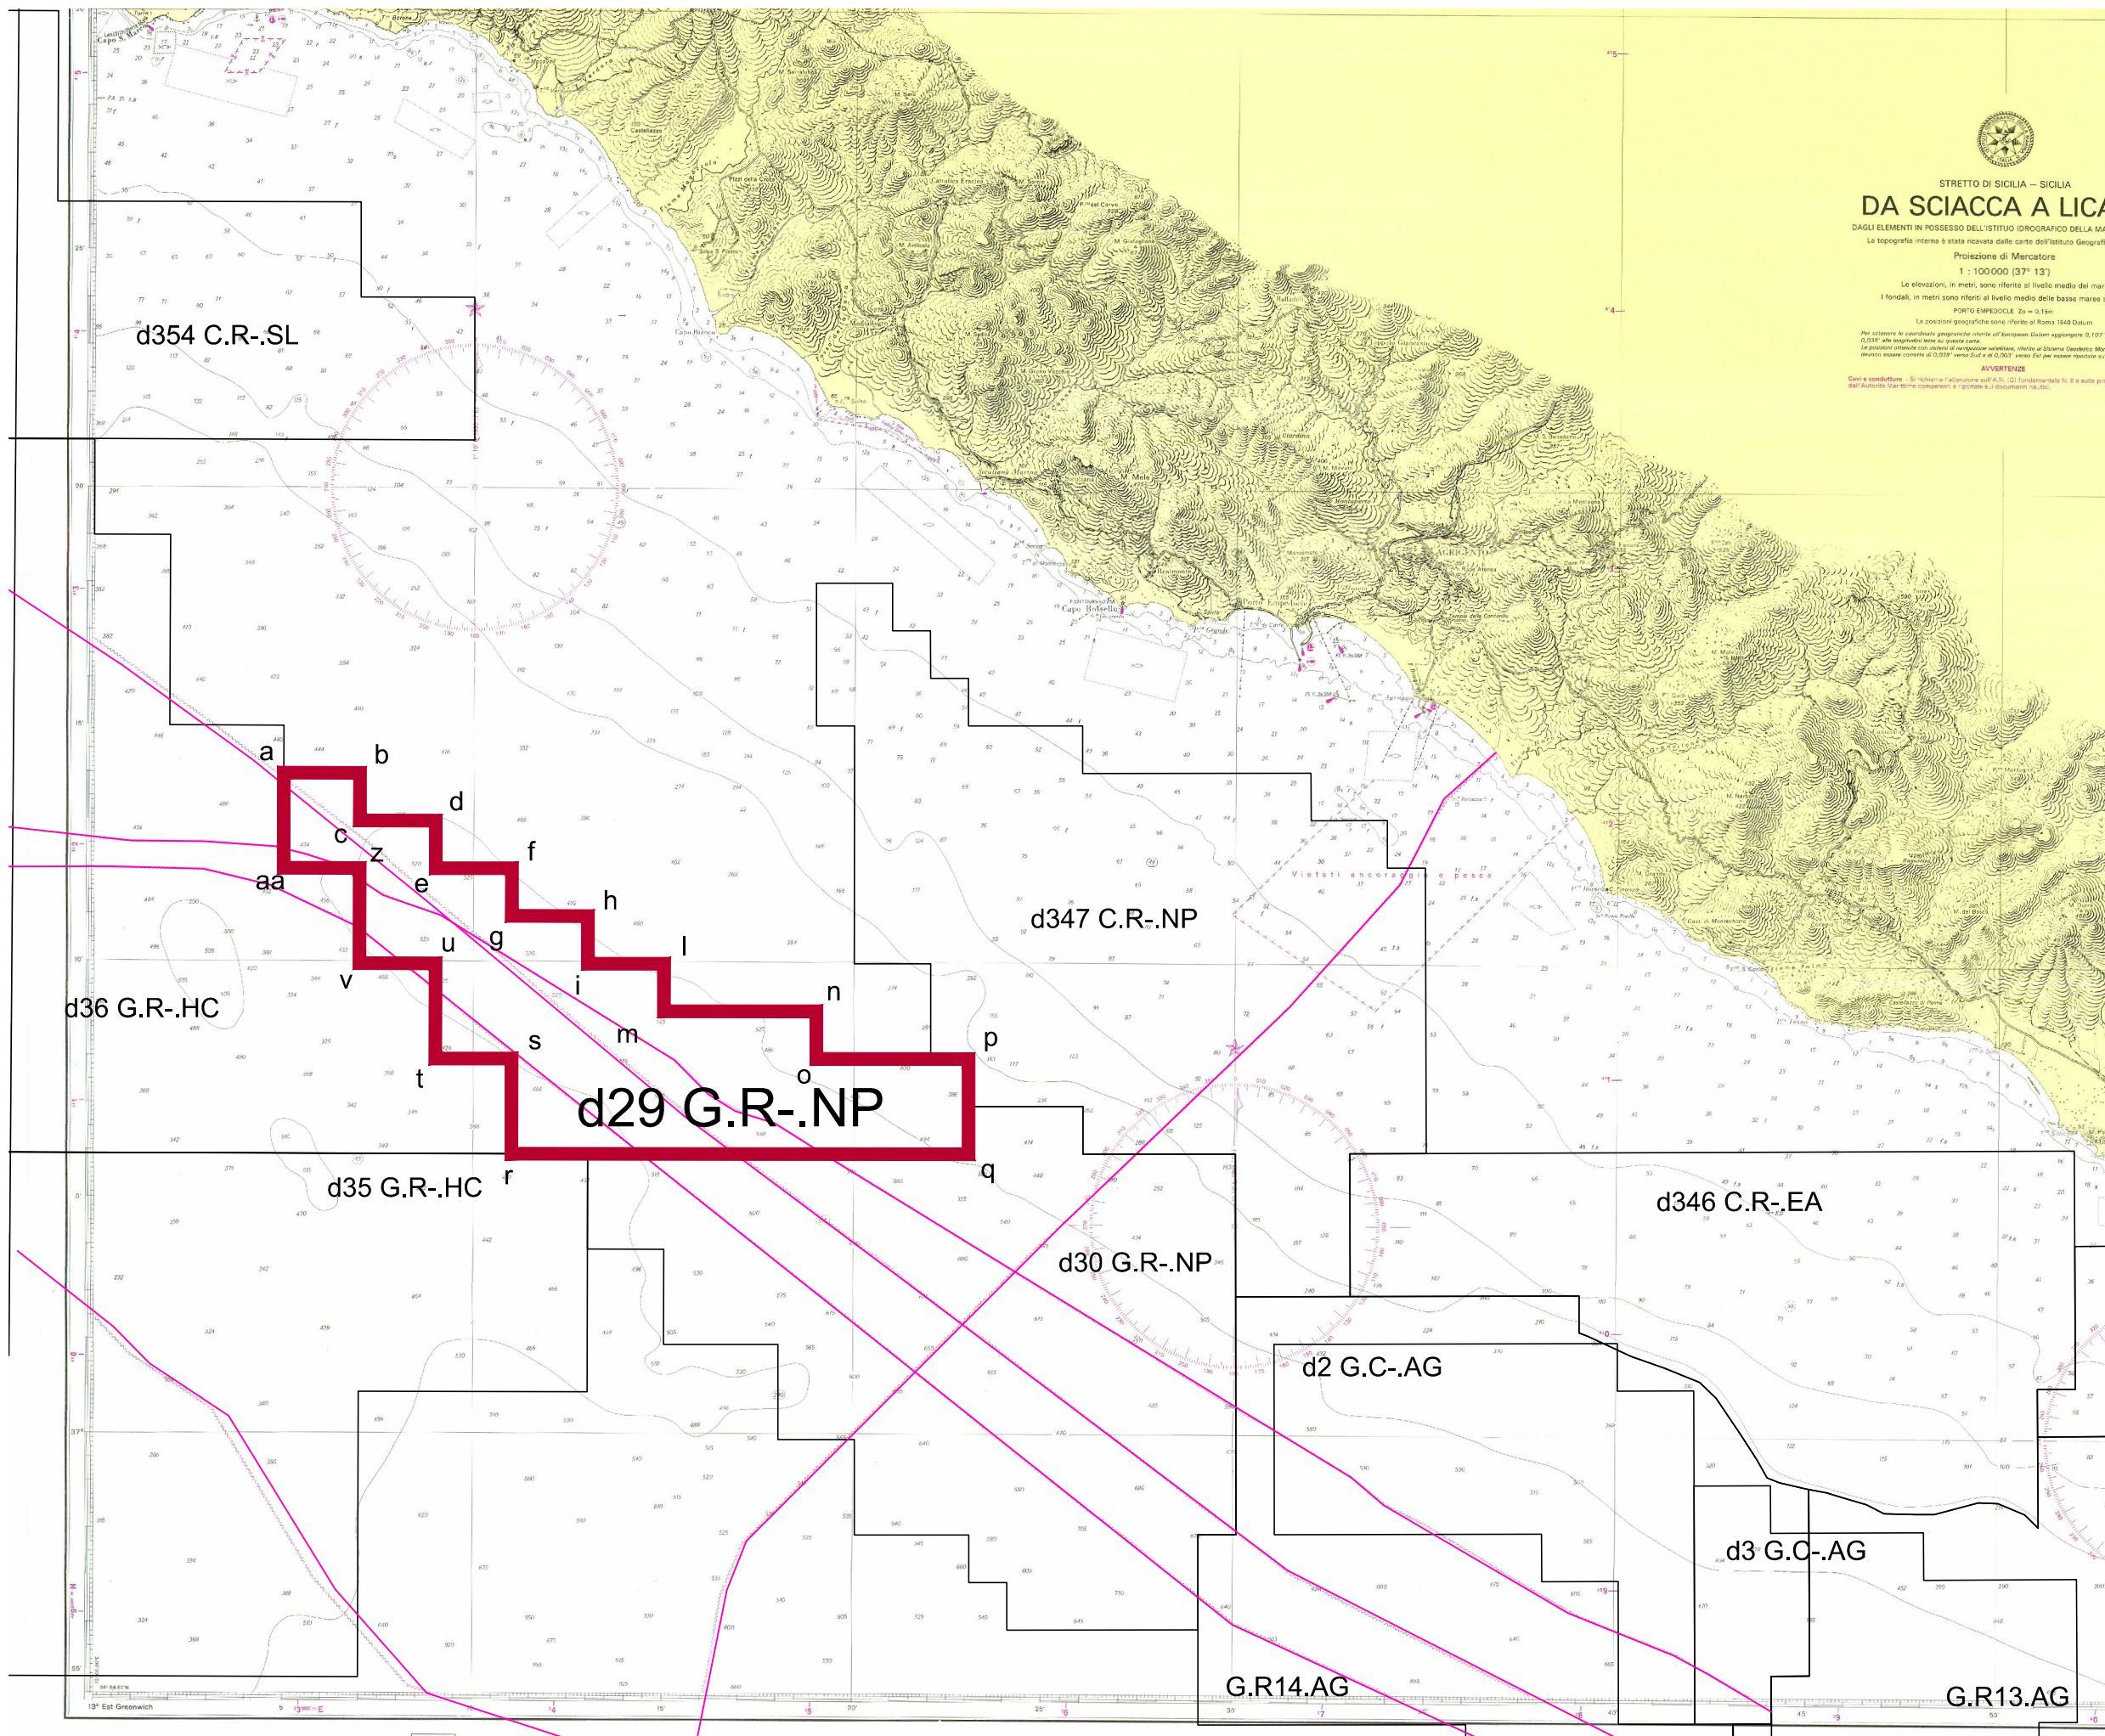

Studio di Impatto Ambientale

Ubicazione area

tav. 1

Legenda

- Area permesso "d29 G.R.-N P"
- Altre aree di interesse minerario
- Elettrodotti

Carta titoli minerari (agg. giugno 2010)

rev.	file	data
A	d29GRNP_SIA_all1_Ubicazione.pdf	Mag. '11