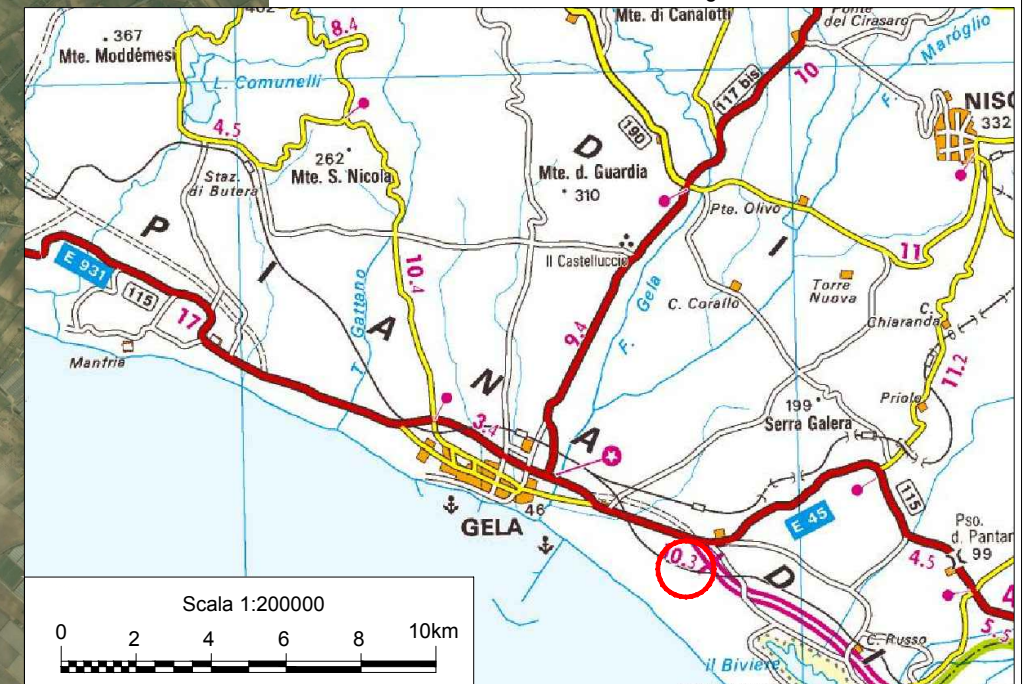

Fonte: Google Earth

Legenda:

Figura non in scala

Fonte: Stradario d'Italia De Agostini

Legenda:

-  Area Green Stream
-  Area di Progetto

Progetto

Valutazione di Incidenza Ambientale
Progetto "Offshore Ibleo"

Tavola

Corografia generale dell'Area di Progetto

Preparato

AECOM Italy S.r.l.

Nome File	Num. Allegato	Documento
Allegato 1.dwg	1	Doc. 000196_DV_CD.DPM.0144.000_00

DATA	SCALA	
Aprile 2010	-	