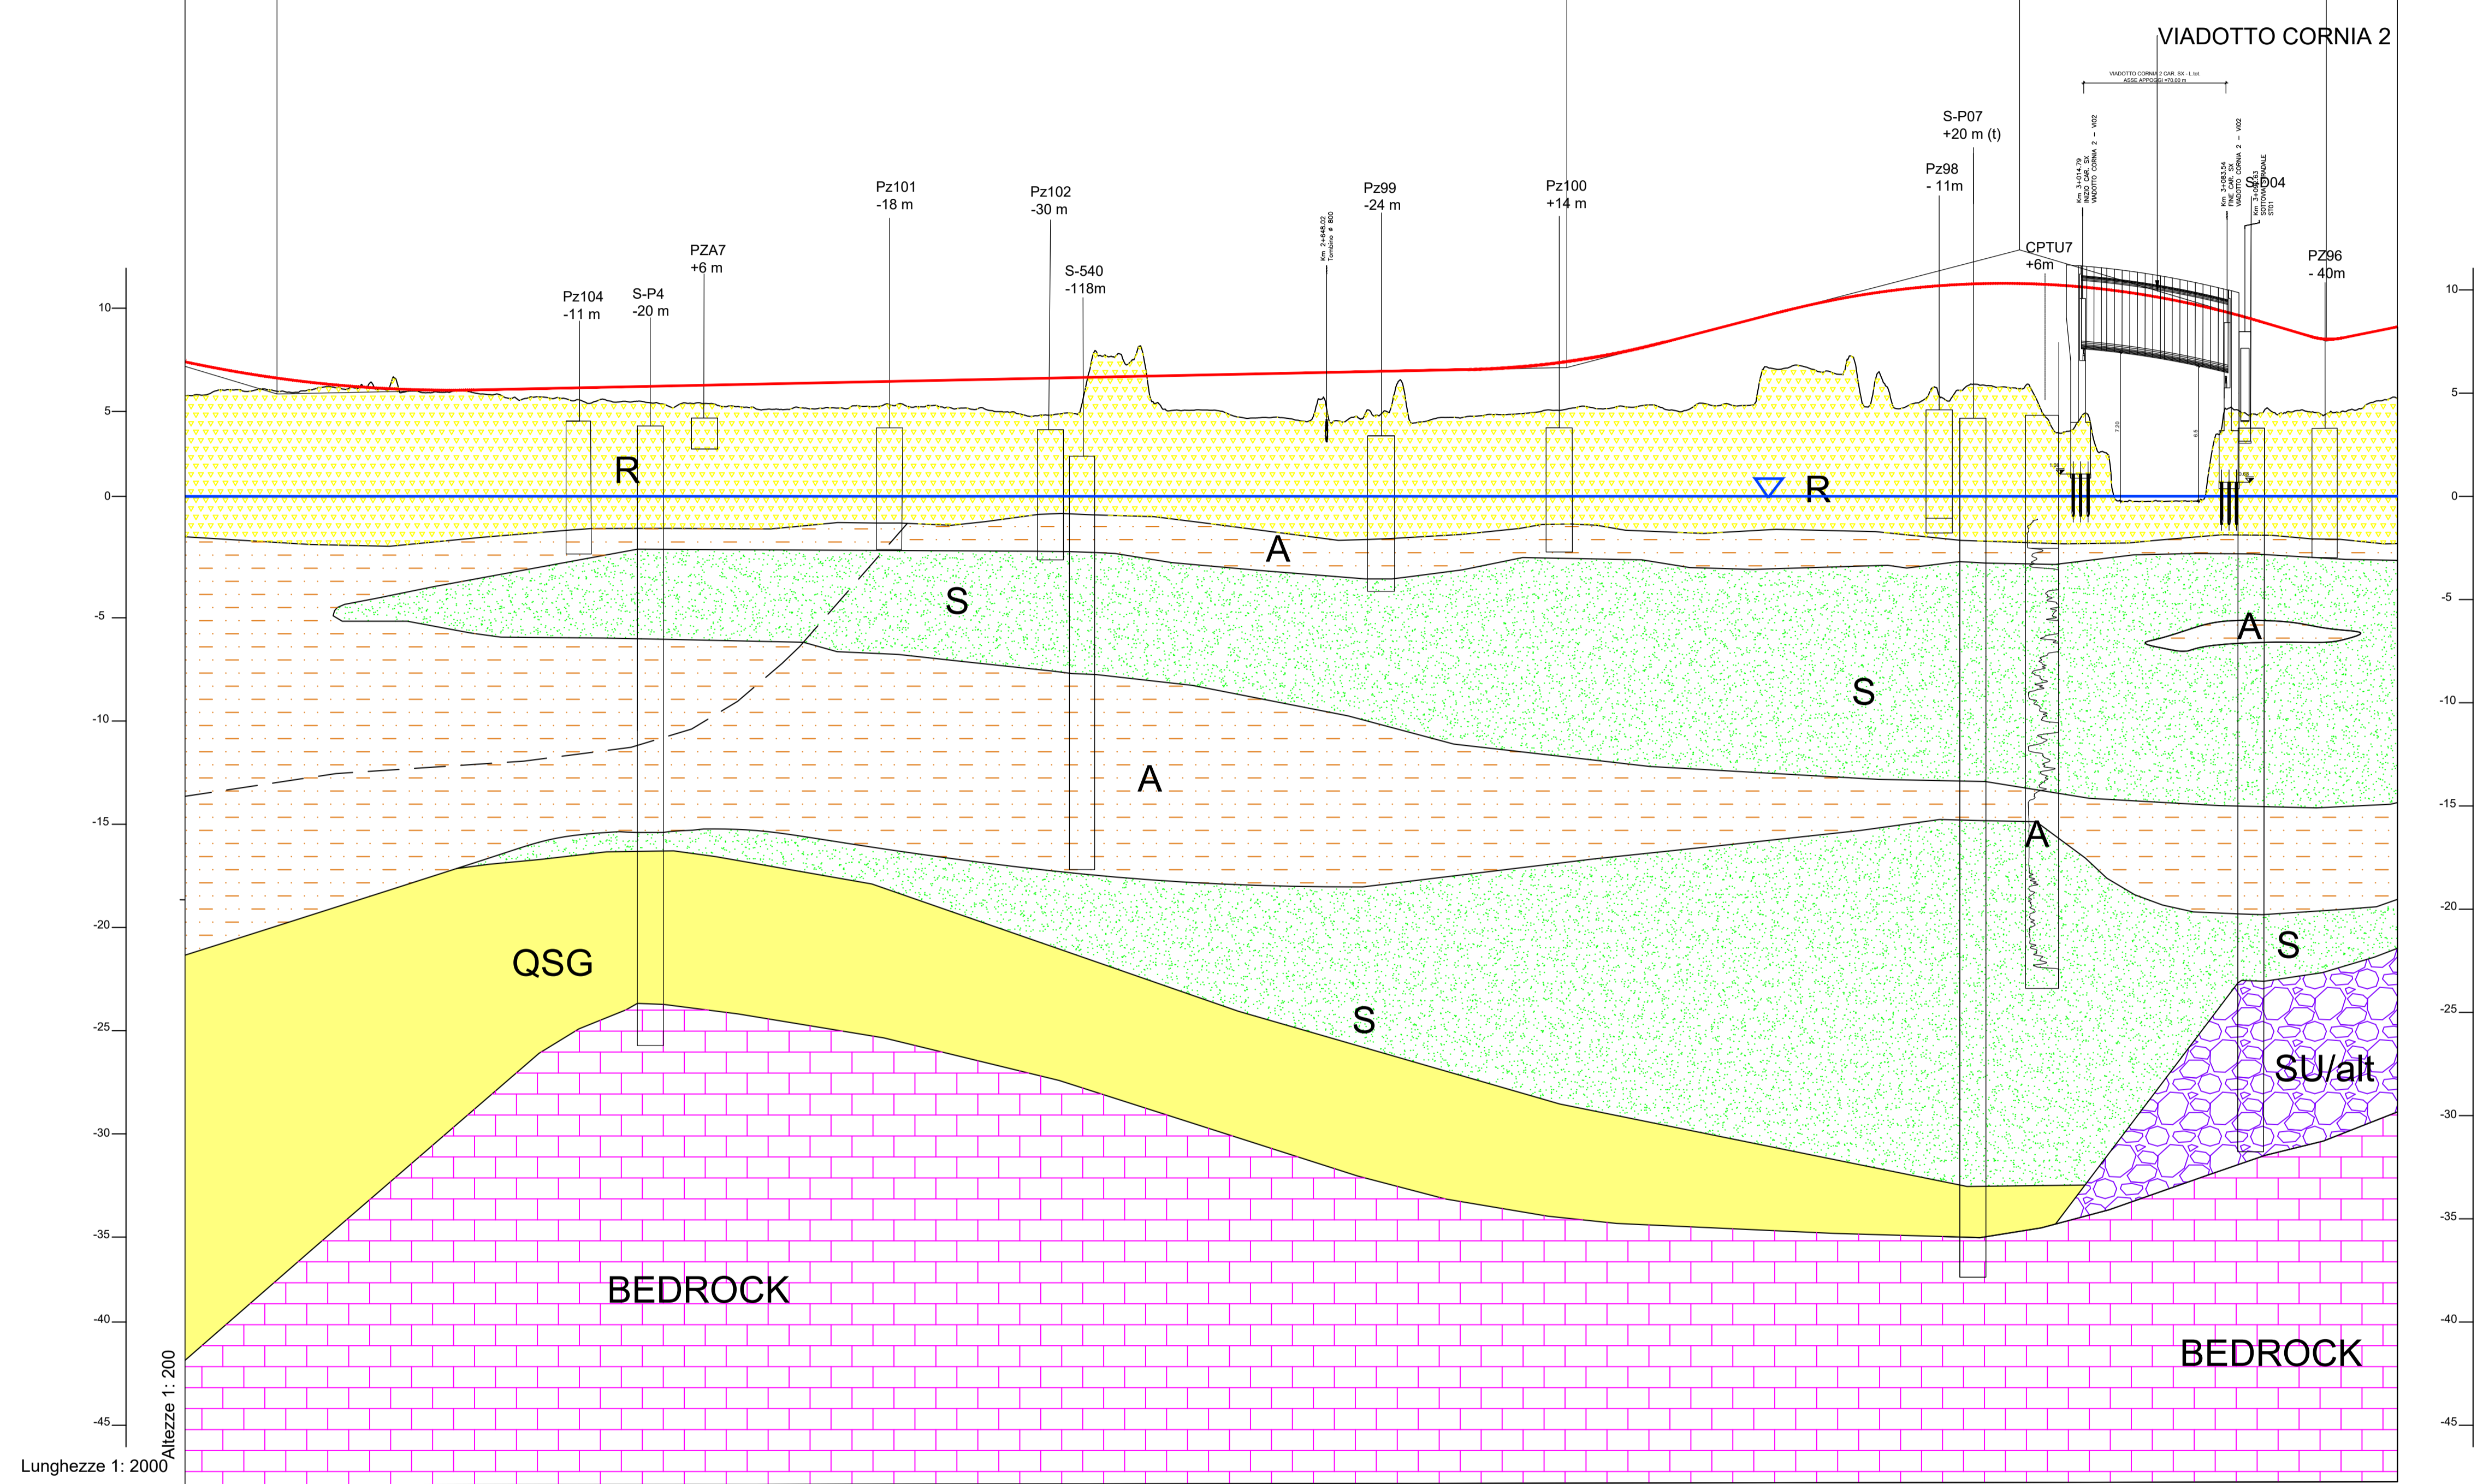

5	PROG 2139.508	Q 4.960
R	6000.000	
T1	47.875	
T2	96.151	
BS	0.770	
SV	192.301	
DP	3.20502%	

6	PROG 2764.386	Q 6.241
R	4000.000	
T1	47.875	
T2	47.891	
BS	0.287	
SV	95.750	
DP	2.39375%	

7	PROG 2883.721	Q 11.941
R	4200.000	
T1	117.000	
T2	117.090	
BS	1.631	
SV	234.076	
DP	-5.57323%	

8	PROG 3132.318	Q 7.529
R	300.000	
T1	7.465	
T2	7.463	
BS	0.093	
SV	14.923	
DP	4.97446%	

9	PROG 3166.780	Q 8.210
R	300.000	
T1	7.465	
T2	7.463	
BS	0.093	
SV	14.923	
DP	4.97446%	

LEGENDA

- R Terreni di riporto
- A Argille limose, Limi argillosi, Limi argilloso-sabbiosi
- S Sabbie limose, Sabbie argillose, Limi sabbiosi, Sabbie limoso-argillose, Sabbie con ghiaie
- QSG Sabbie limose, Argille e Limi Pleistocenici di colore ocra-rossastro contenenti livelli di calcareniti (Panchina) e inclusioni ciottolose
- SU/alt Substrato alterato, Arenaria alterata e matrice limo sabbiosa
- B Bedrock : Arenaria Grigiastra a granulometria medio fine