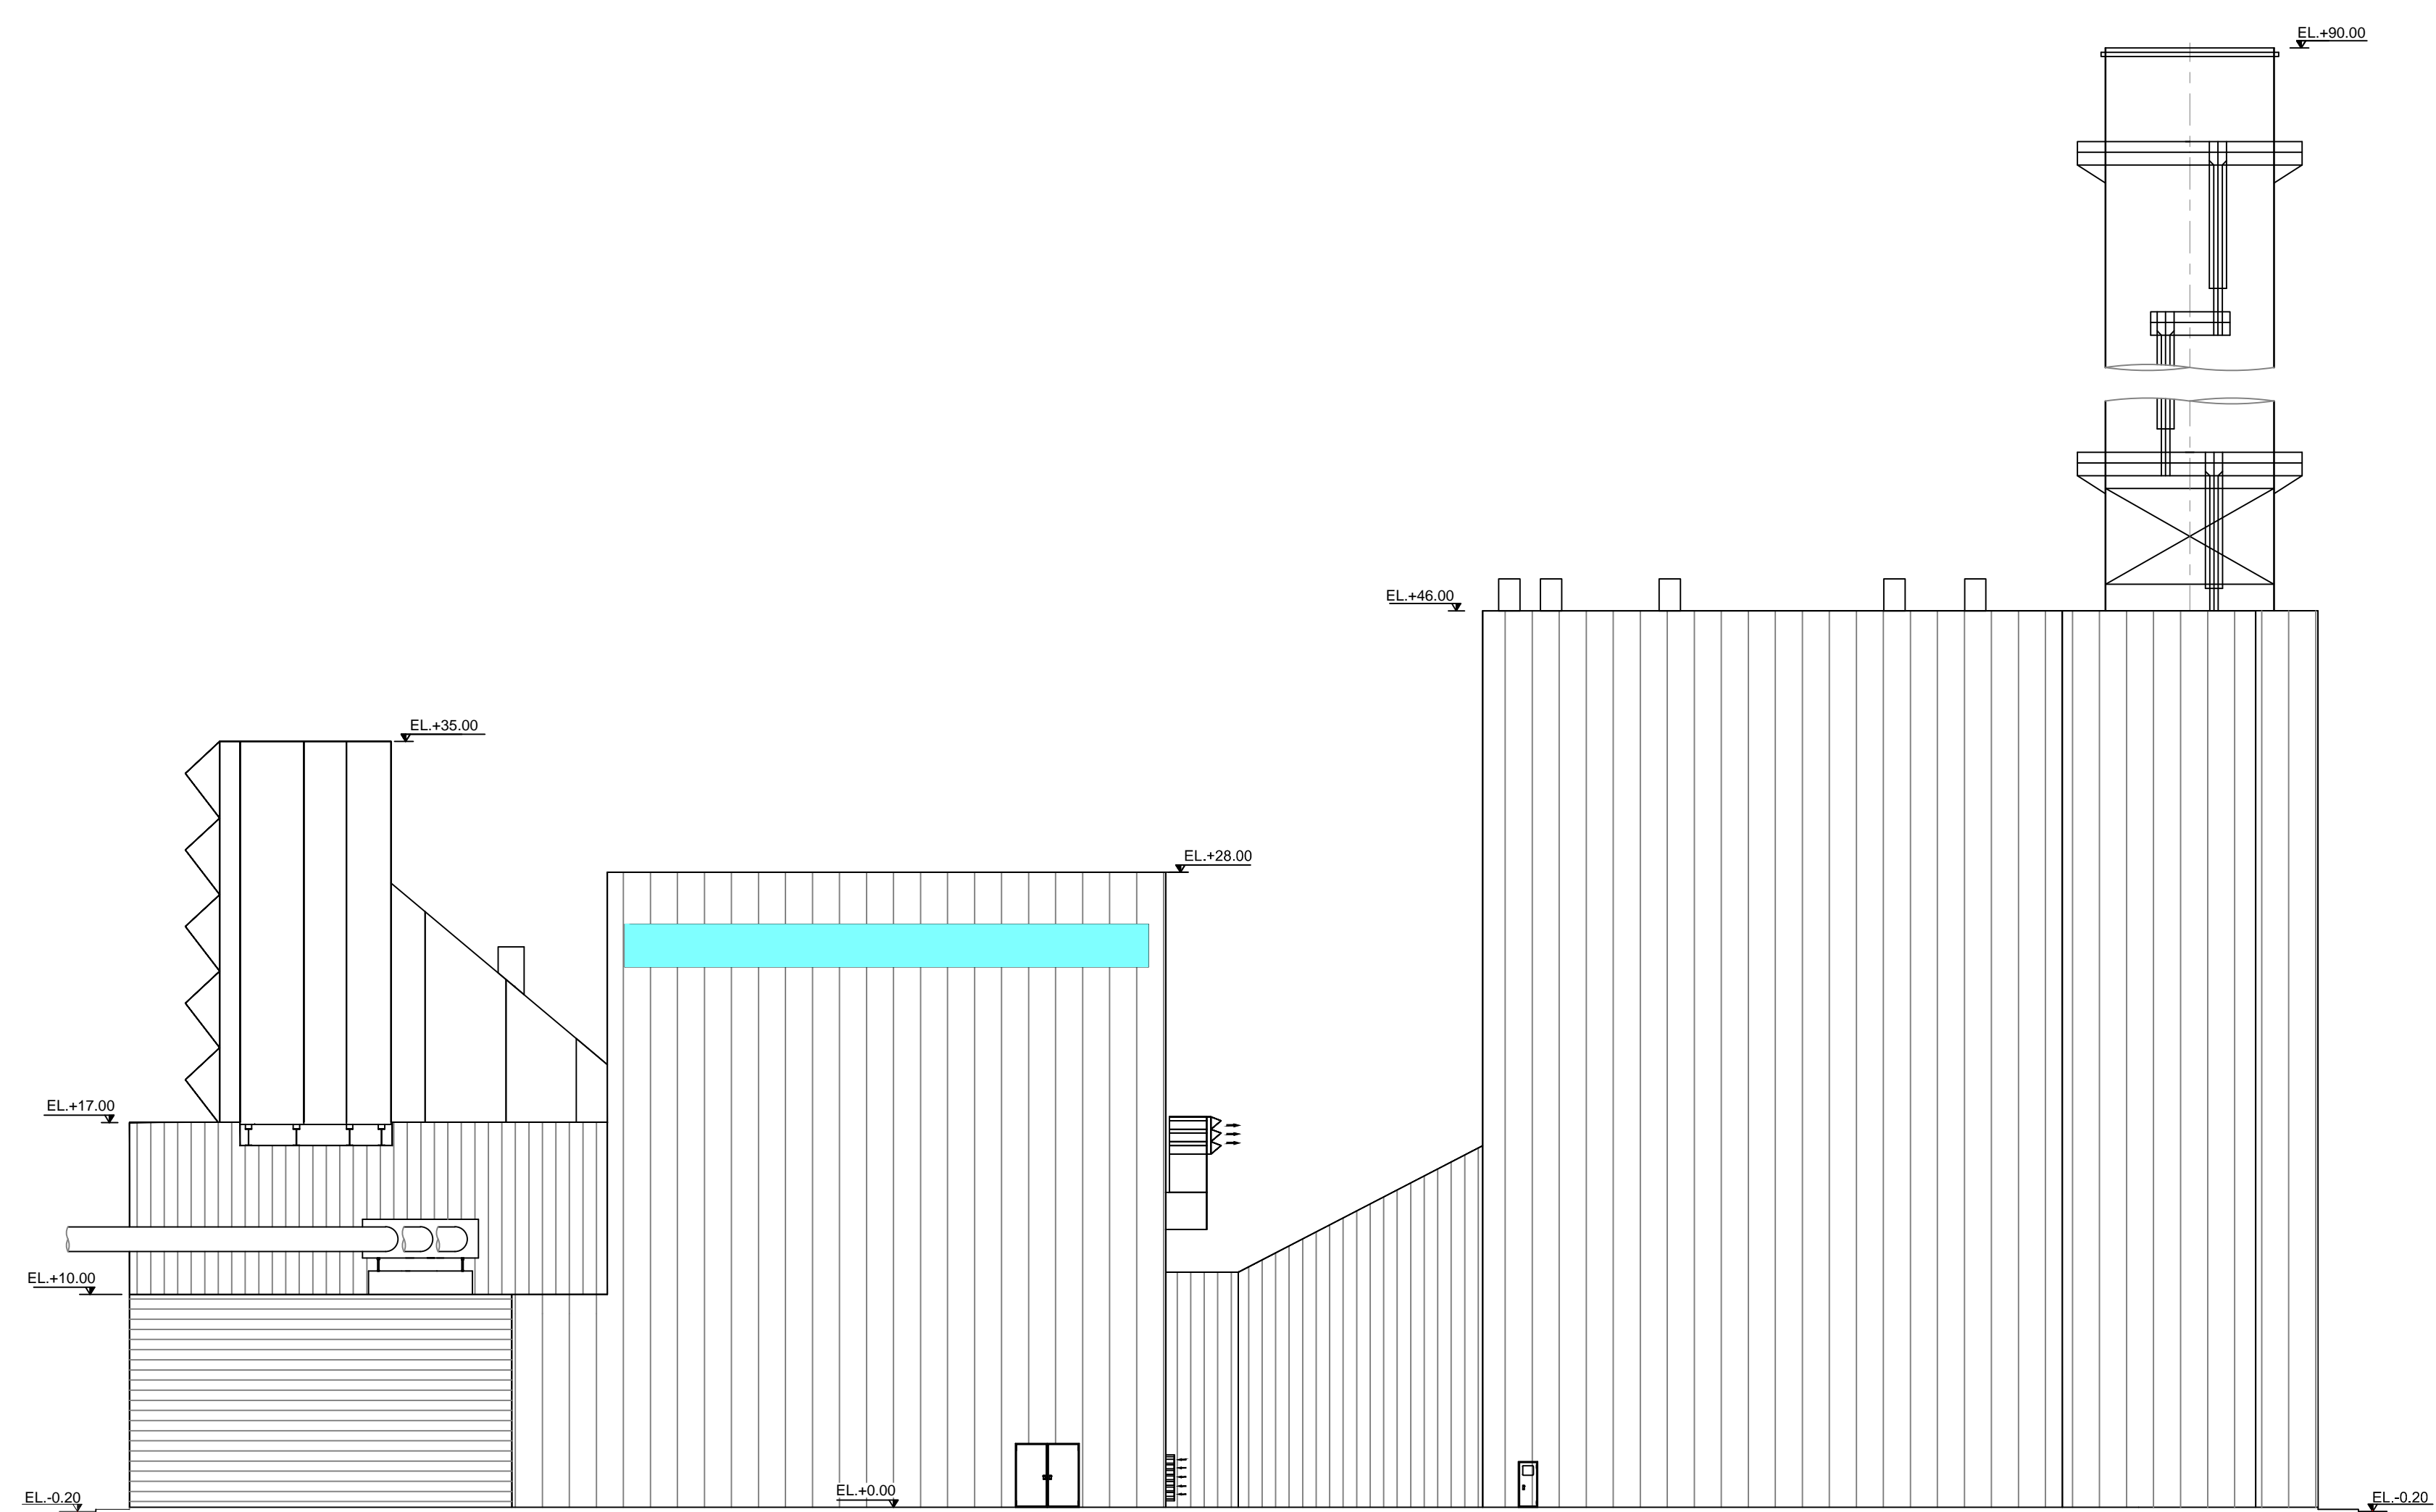

VIEW "B-B"

VIEW "A-A"

VIEW "C-C"

Rev. no.	St. no.	Sc. no.	Description	Preparato	Controlato	Verificato	Verificato	Verificato	Verificato	Approvato	Data
no.	no.	no.	kind of revision	prepared	checked	checked	checked	checked	checked	approved	date
00	A		PRIMA EMISSIONE								25-02-20
Progetto/project			CENTRALE VADO LIGURE		TIRRENO POWER						
Commissa job no. 143000194			Emitente issued by		Classe riserv. Confid. class Z		Tipo doc. doc. type OLD		Scala scale 250		Derivato da derived from
Emitente issued by			POYRY		NUOVO CICLO COMBINATO VL7 PROSPETTI						
Codice struttura product breakdown structure			Identificativo/document no. 143000194S0B005		Rev./rev. 0		Foglio sheet 001		Segue to sheet 001		