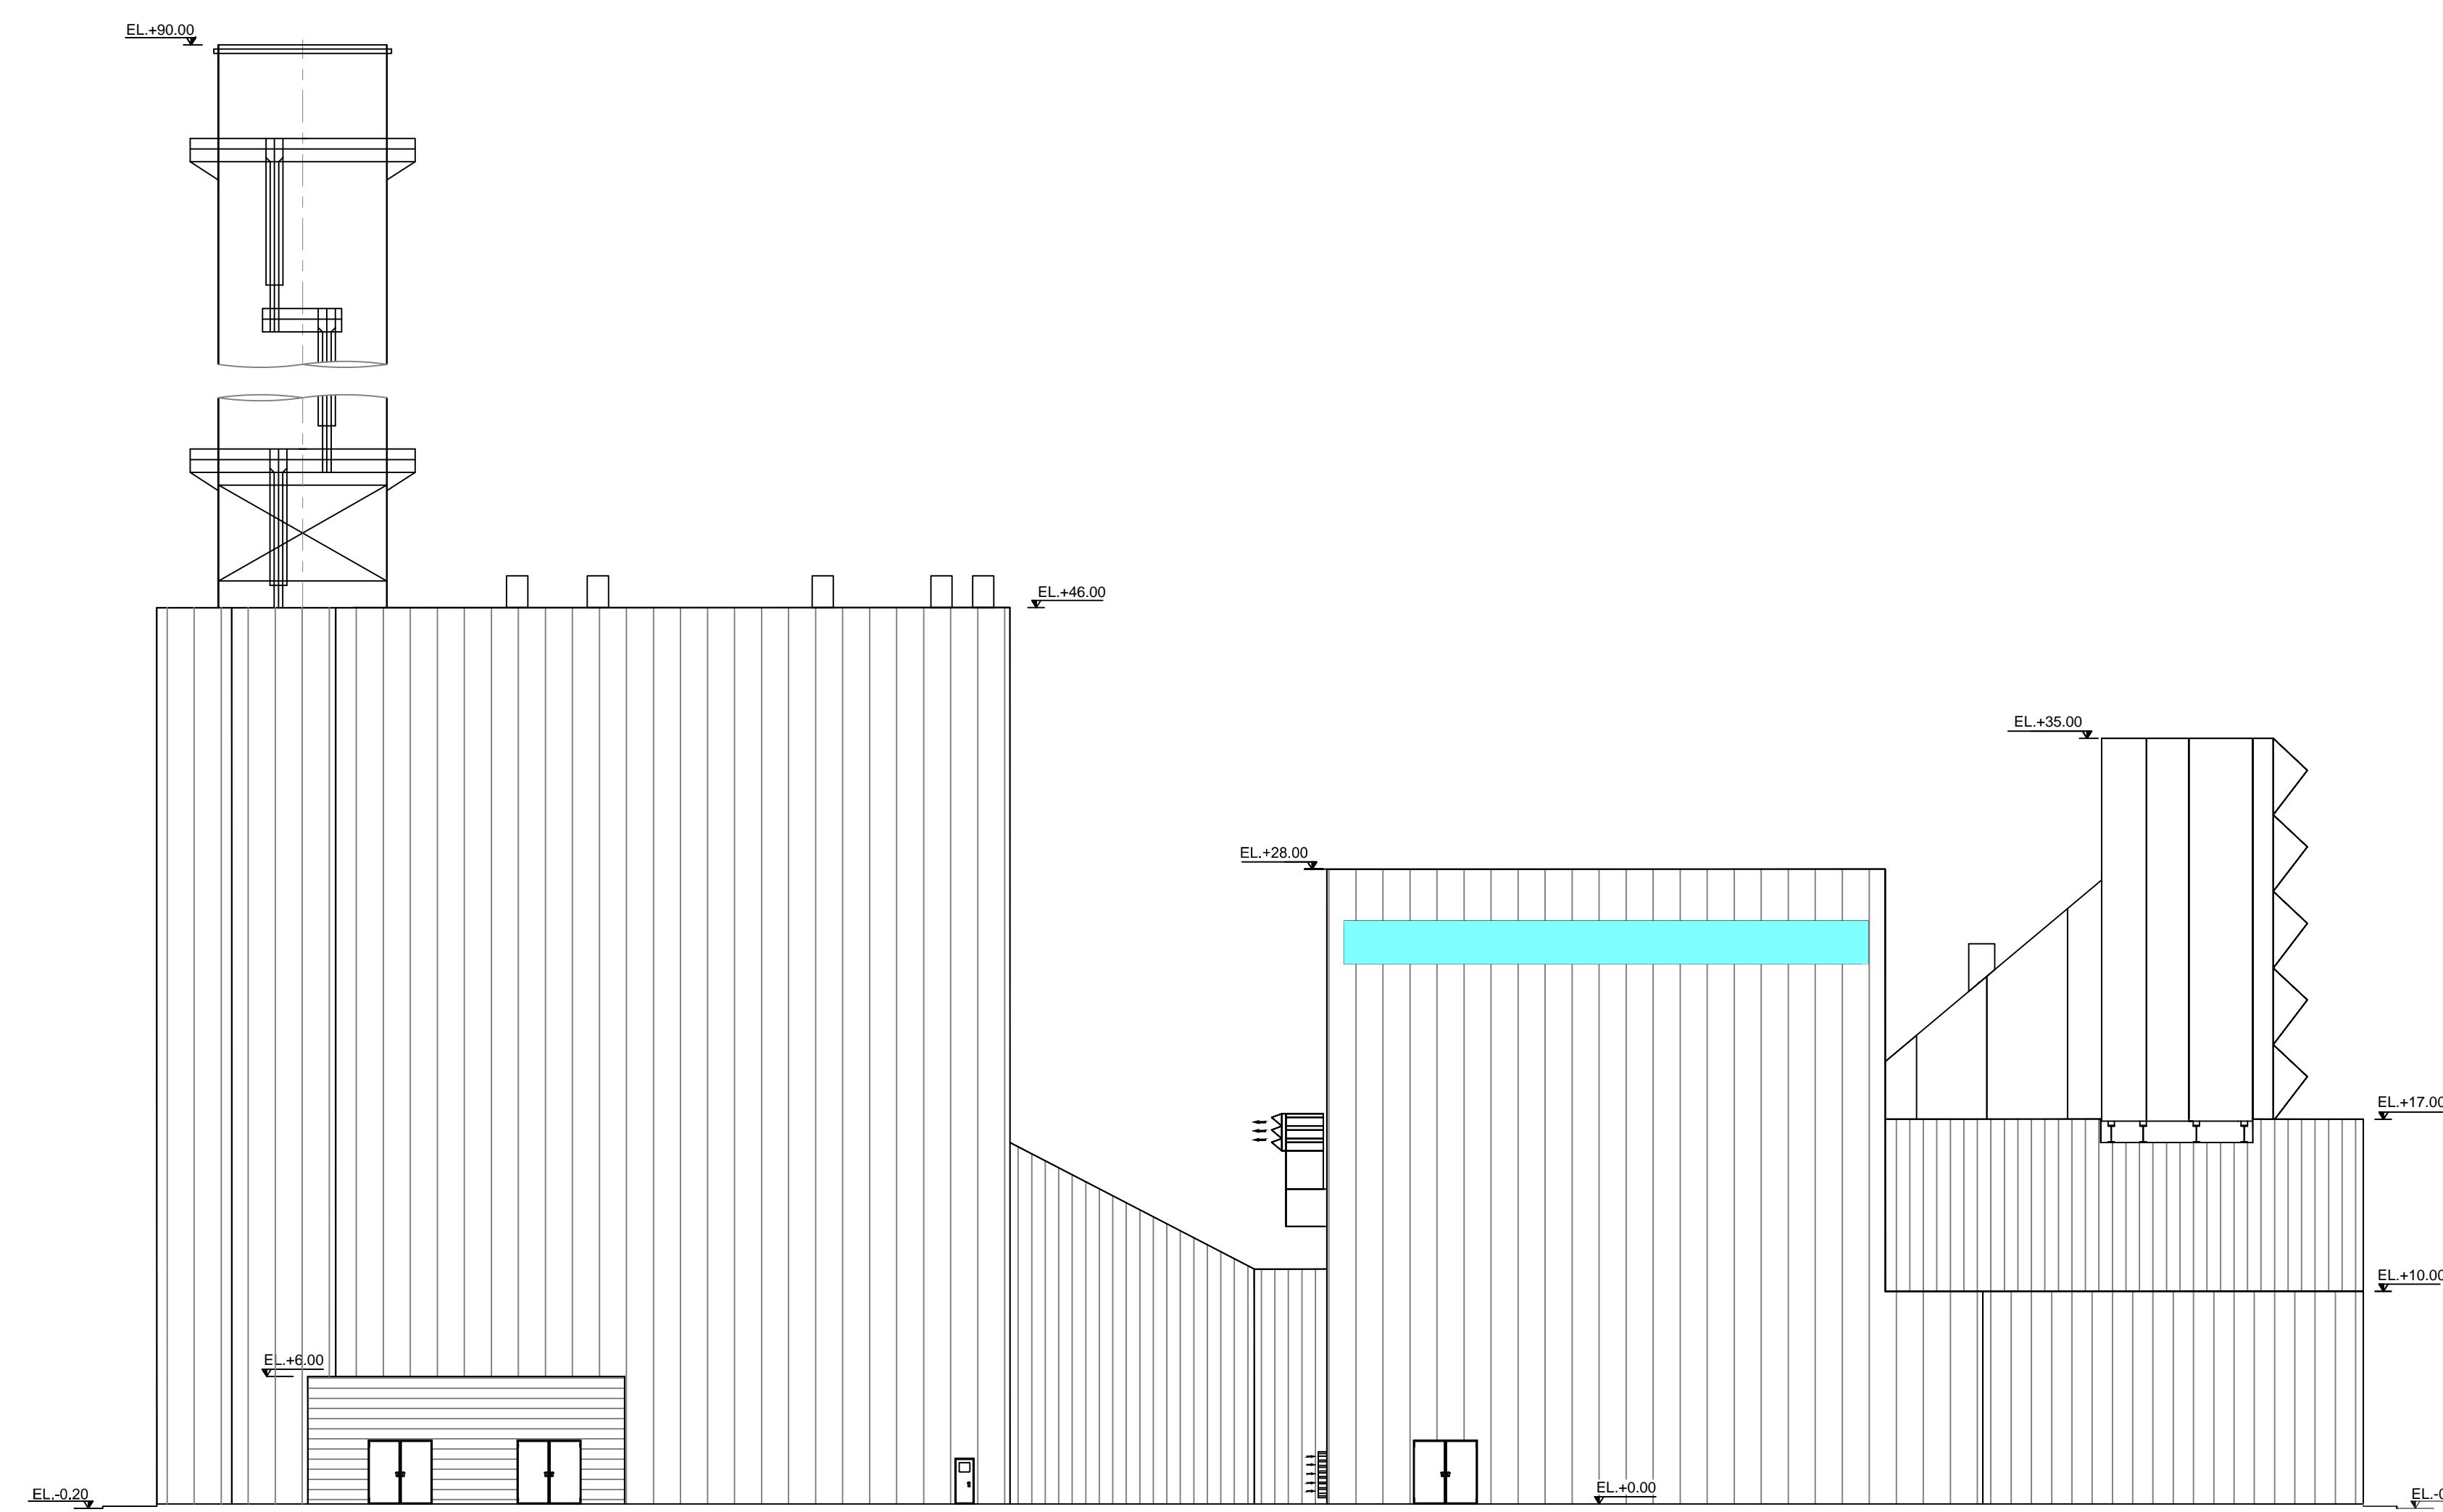

VIEW "B-B"

VIEW "A-A"

VIEW "C-C"

Rev. no.	St. no.	Sc. no.	Description	Preparato	Controlato	Verificato	Verificato	Verificato	Verificato	Approvato	Data
no.	no.	no.	kind of revision	prepared	checked	checked	checked	checked	checked	approved	date
00	A		PRIMA EMISSIONE								25-02-20
Progetto/project			CENTRALE VADO LIGURE		TIRRENO POWER						
Commissa job no. 143000194			Emitente issued by		Classe riserv. Confid. class Z		Tipo doc. doc. type OLD		Scala scale 250		Derivato da derived from
Emitente issued by			POYRY		NUOVO CICLO COMBINATO VL7 PROSPETTI						
Codice struttura product breakdown structure			Identificativo/document no. 143000194S0B005		Rev./rev. 0		Foglio sheet 001		Segue to sheet 001		