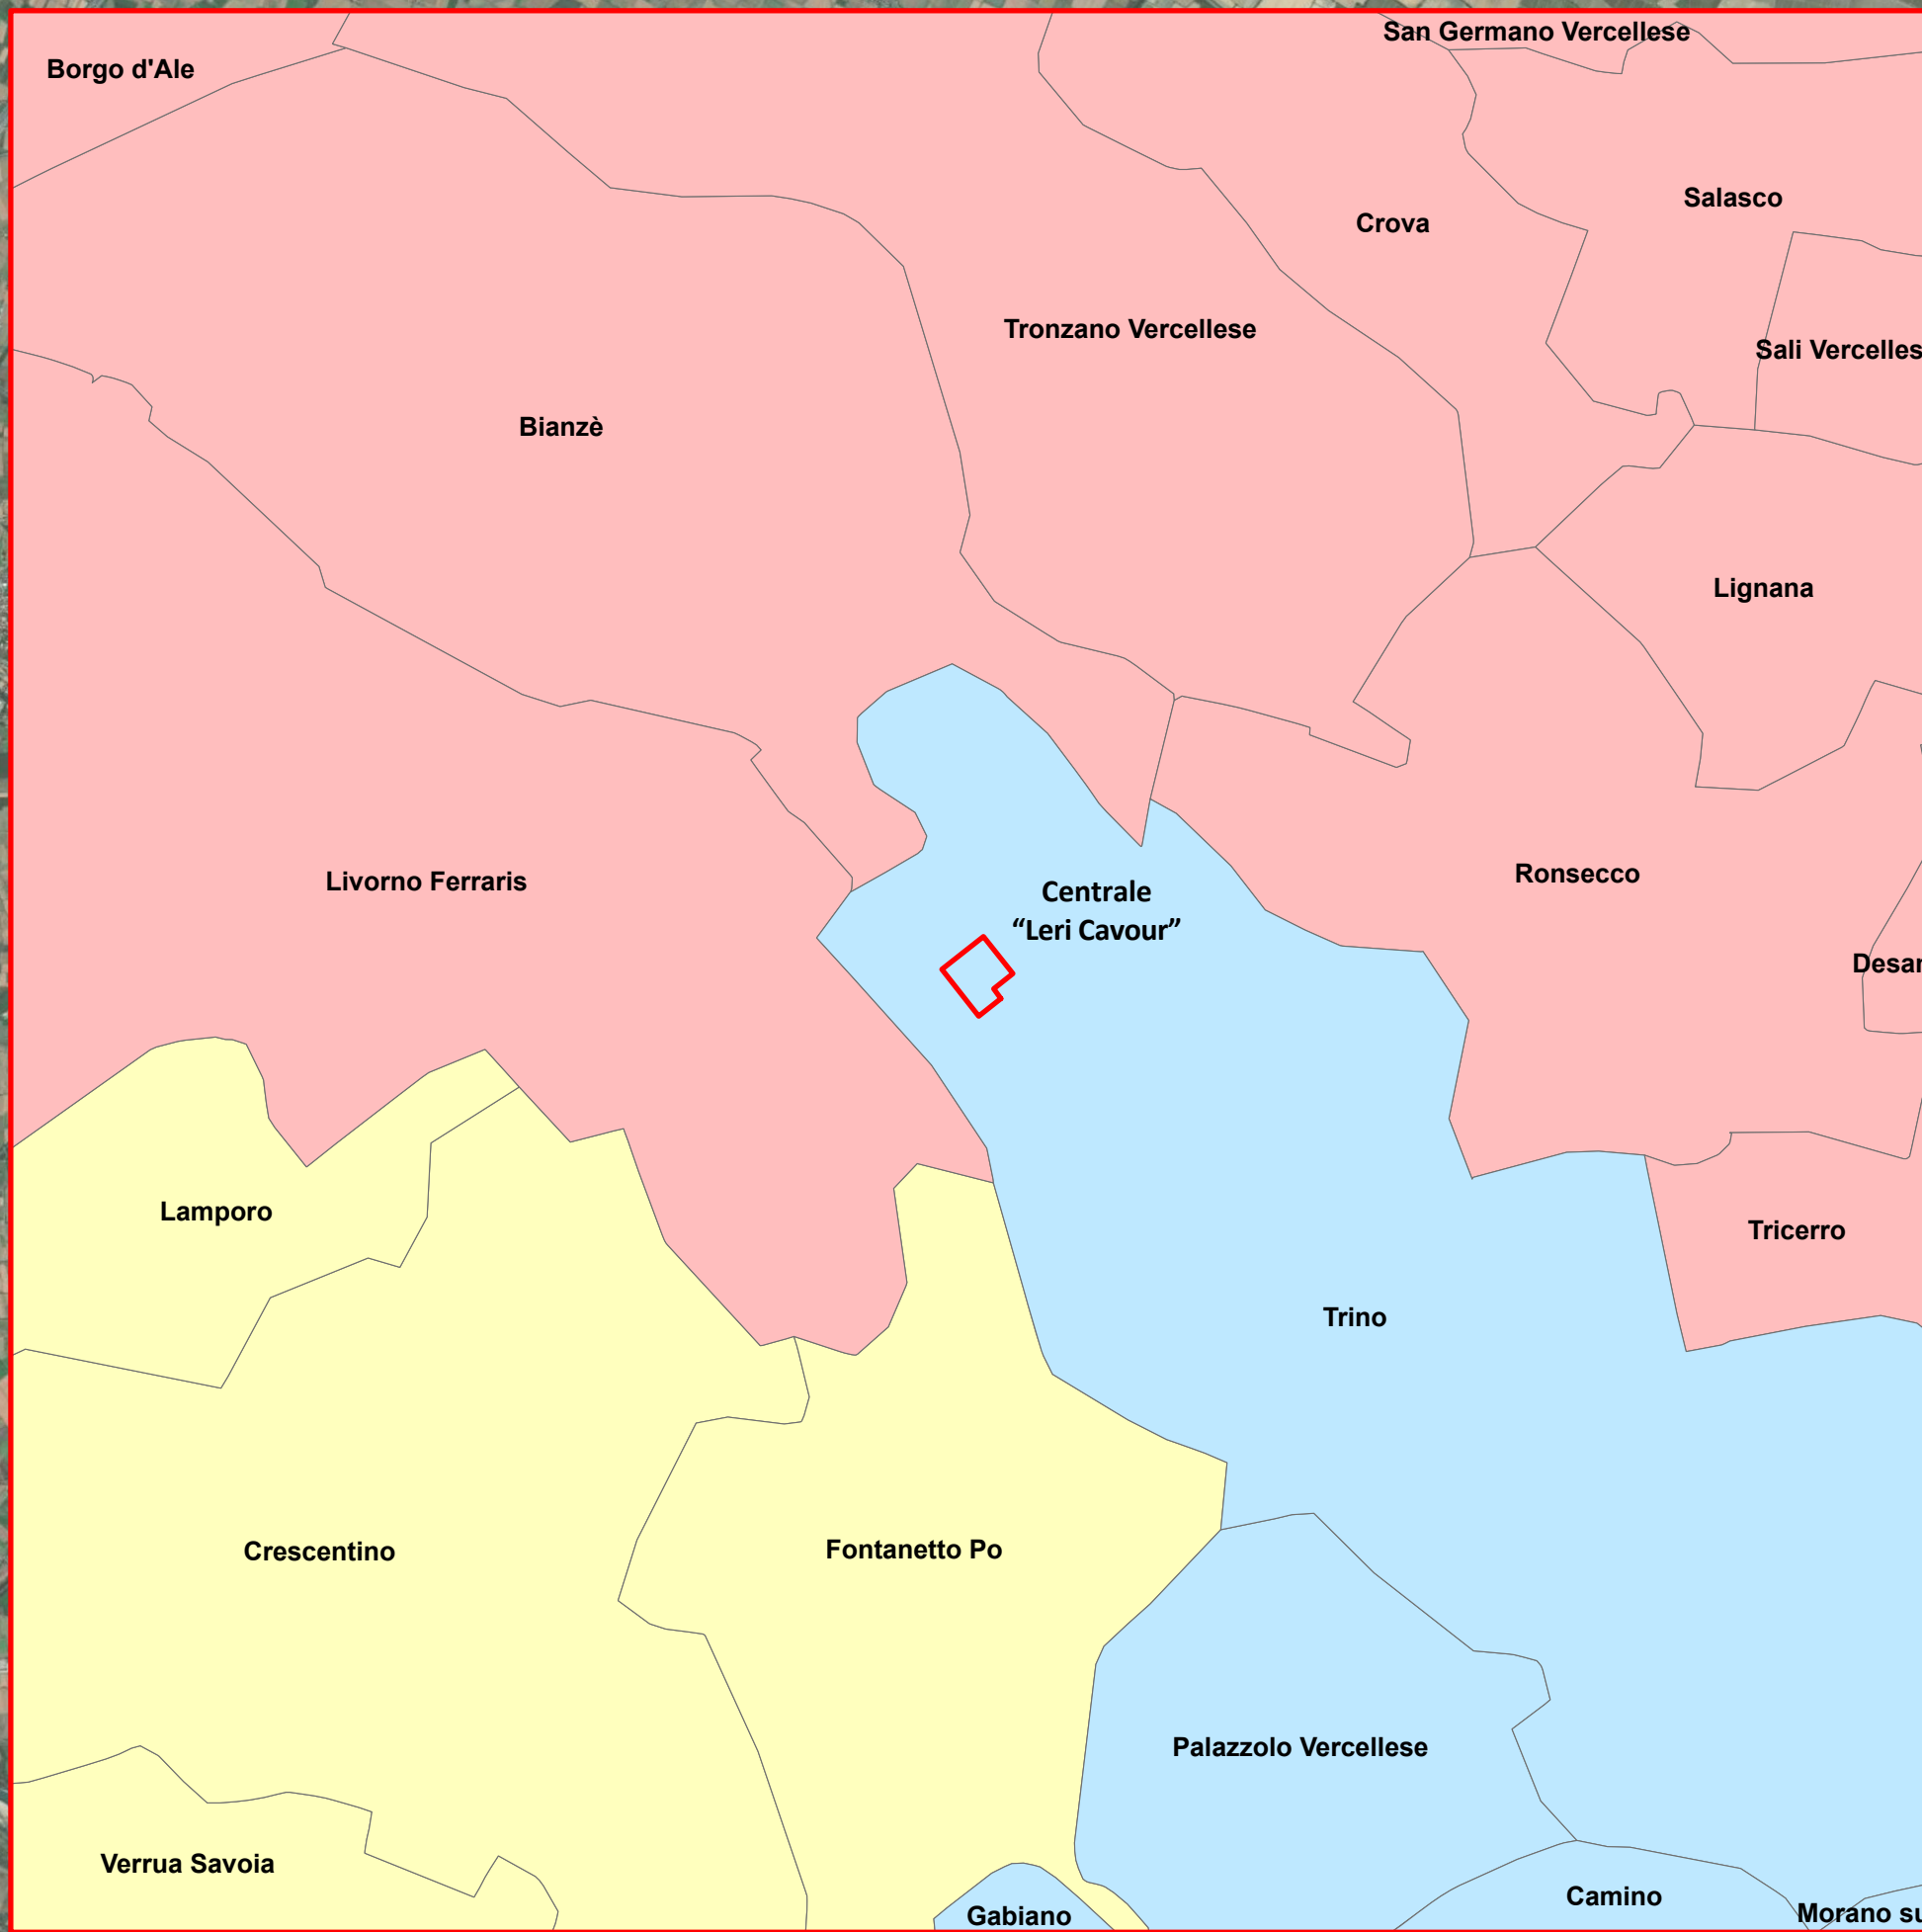

Legenda

-  Centrale "Leri Cavour"
-  Distretto di Vercelli Sud
-  Distretto Casale Monferrato
-  Distretto Chivasso-San Mauro

Borgo d'Ale

San Germano Vercellese

Crova

Salasco

Tronzano Vercellese

Sali Vercellese

Bianzè

Lignana

Livorno Ferraris

Centrale
"Leri Cavour"

Ronsecco

Desana

Lamporo

Tricerro

Trino

Crescentino

Fontanetto Po

Palazzolo Vercellese

Verrua Savoia

Gabiano

Camino

Morano sul Po

Lato 18 Km

Centrale "Leri Cavour" di Trino (VC)

Valutazione di Impatto Sanitario

Tavola 5
Mappa dei Distretti Socio Sanitari