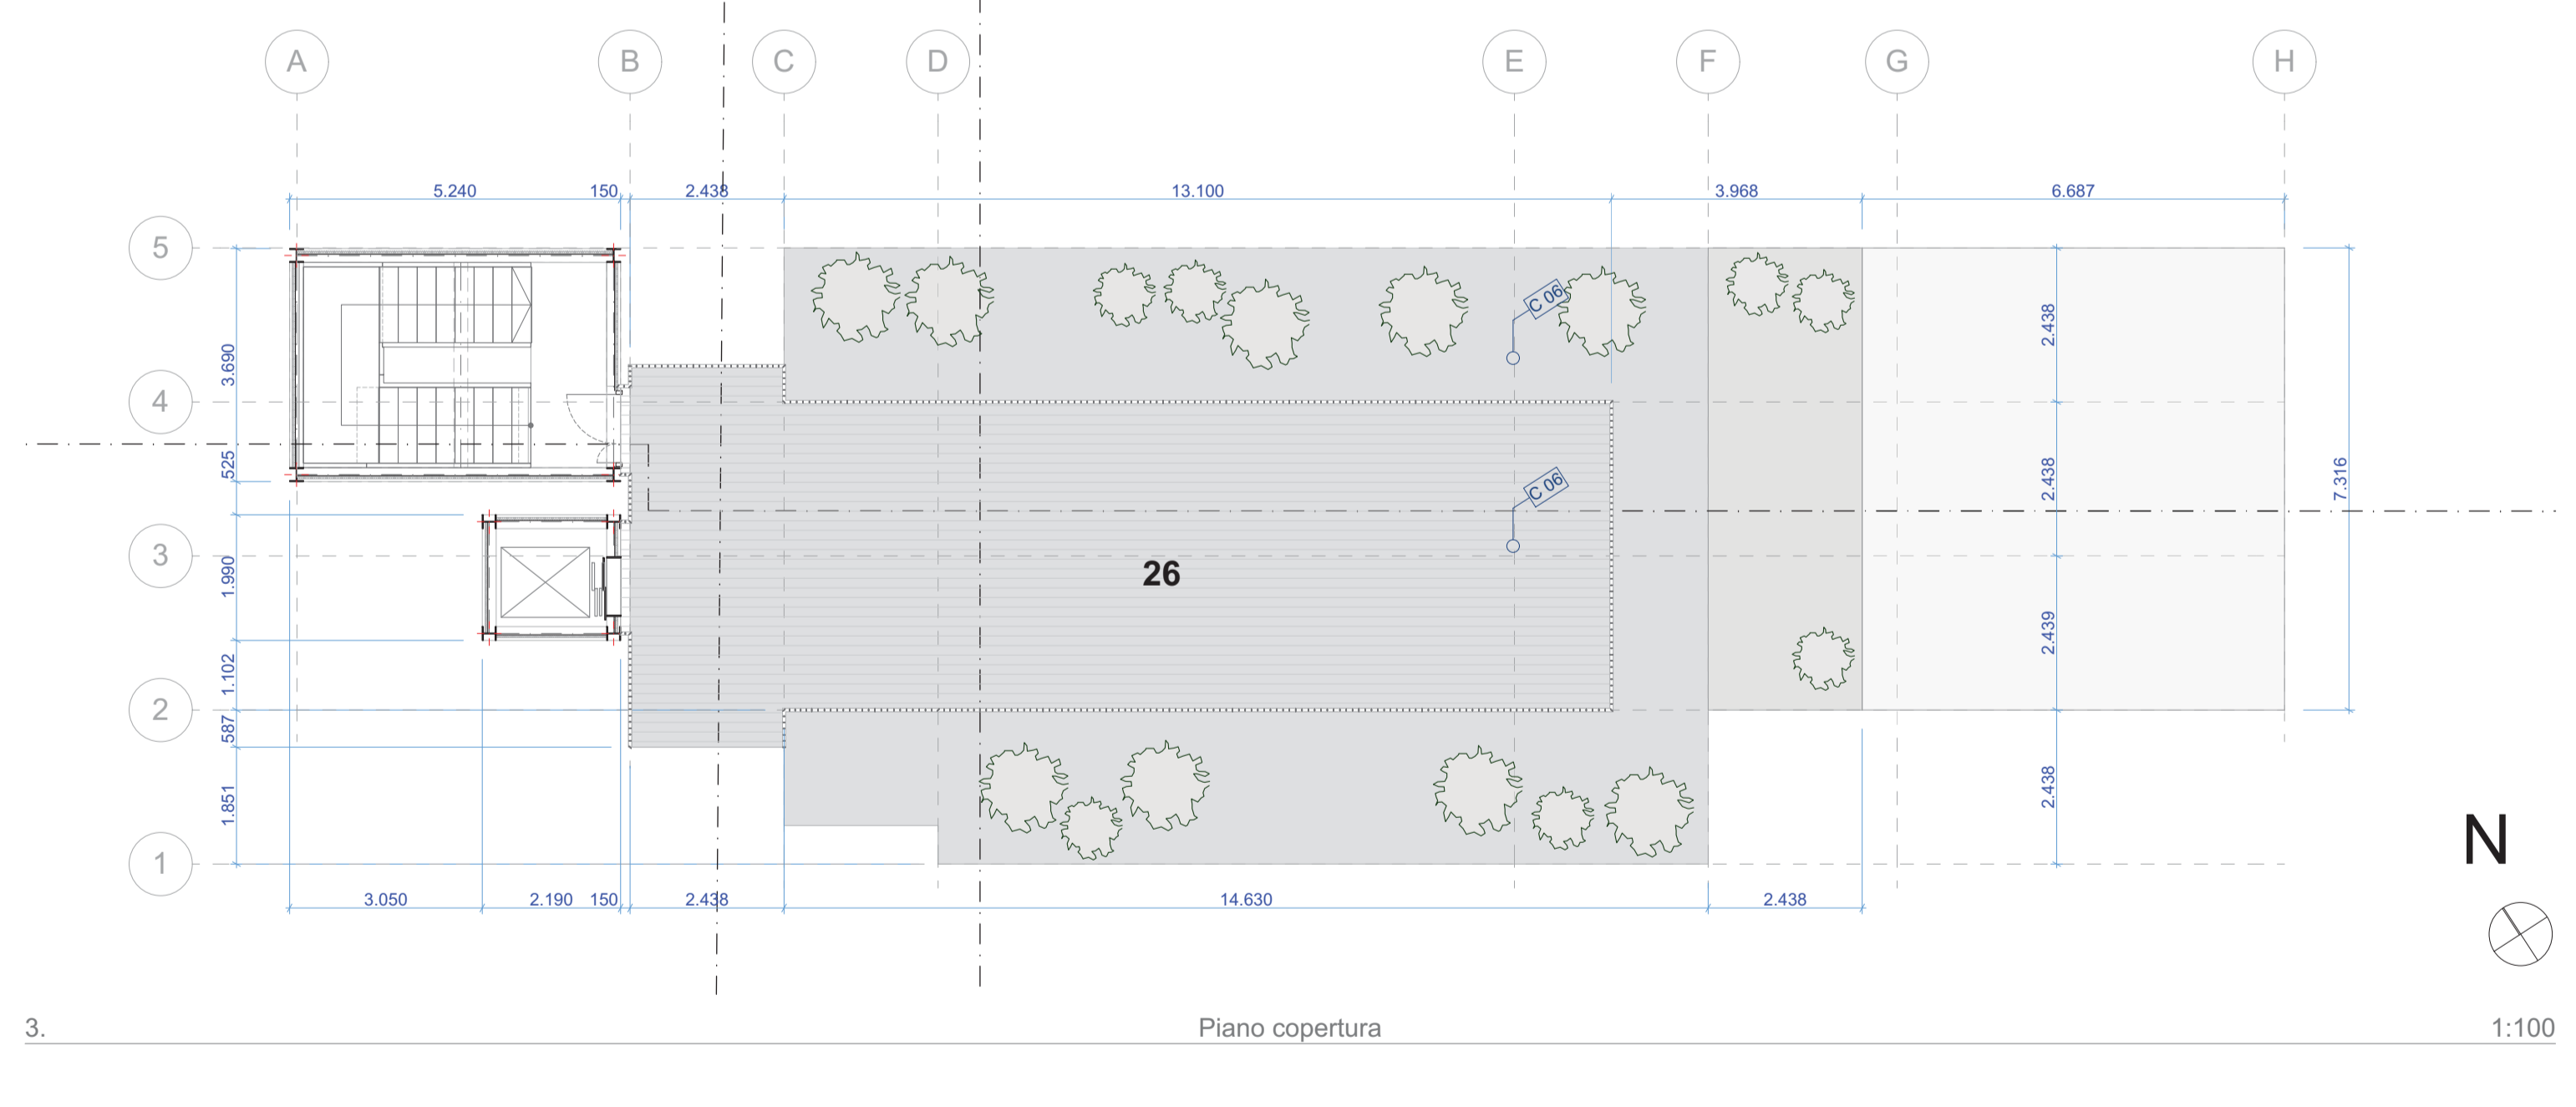

Legenda	
	mq
01 ALBERO	
Ingresso all'area visitatori	
02 AREA COPERTA DI ATTESA	44,83
03 BUSSOLA D'INGRESSO	3,40
04 FOYER	27,13
05 DESK RECEPTION	6,56
06 BACK OFFICE	3,32
07 SPOGLIATOIO VISITATORI	42,44
08 WC	15,54
09 LOCALE IMPIANTI	8,37
10 UFFICIO TECNICO	16,52
11 DISTRIBUZIONE	12,26
12 SCALONE	27,29
Il corridoio mediterraneo	
13 INTRODUZIONE	14,19
Le tecniche di scavo	
14 SALA MULTIMEDIALE	63,00
Esperienza in realtà aumentata - 40 posti	
15 SUPPORTO ESPOSITIVO	6,84
Modello tabula	
16 SALA CONFERENZE	63,96
45 posti	
17 I CANTIERI TELT	34,10
18 SCALA	15,60
19 I PROTAGONISTI	18,59
le figure e la storia del cantiere	
20 IL TUNNEL	26,79
21 LA GEOLOGIA	14,74
22 I MINERALI	13,36
23 DIGITAL WINDOW	2,61
24 L'AMBIENTE	34,89
25 INSTALLAZIONE VIDEO TERRAZZA PANORAMICA	6,03
26 Accesso al percorso sulla berlese	90,88

  
**TUNNEL EURALPIN LYON TURIN**  
 NOUVELLE LIGNE LYON TURIN - NOUVA LIGNE TORINO LIONE  
 PARTIE COMMUNE FRANCO-ITALIENNE - PARTIE COMMUNE ITALO-FRANCOISE  
 CUP C11J0500030001

**Chantier Opérationnel 04 / Cantiere Operativo 04**  
 CIG ZC32971235  
 Travaux de construction de l'espace visiteurs et parcours panoramique provisoires -  
 Lavori di realizzazione dello spazio visitatori e percorso panoramico provvisorio

Etude d'éducation - Progetto Esecutivo  
 Génie civil - Opere civili  
 Plans - Planimetrie

Area	Date	Modifications	Elaboré par / Elaborato da	Validé par / Validato da	Approuvé par / Approvato da
0	14/10/2020	Prima emissione / Première diffusion	A. ALESSIO	C. CATINO	A. POLI
A	02/12/2020	Seconda emissione / Deuxième diffusion	A. ALESSIO	C. CATINO	A. POLI
B	13/11/2020	Terza emissione / Troisième diffusion	A. ALESSIO	C. CATINO	A. POLI
C	29/12/2020	Quarta emissione / Quatrième diffusion	A. ALESSIO	C. CATINO	A. POLI