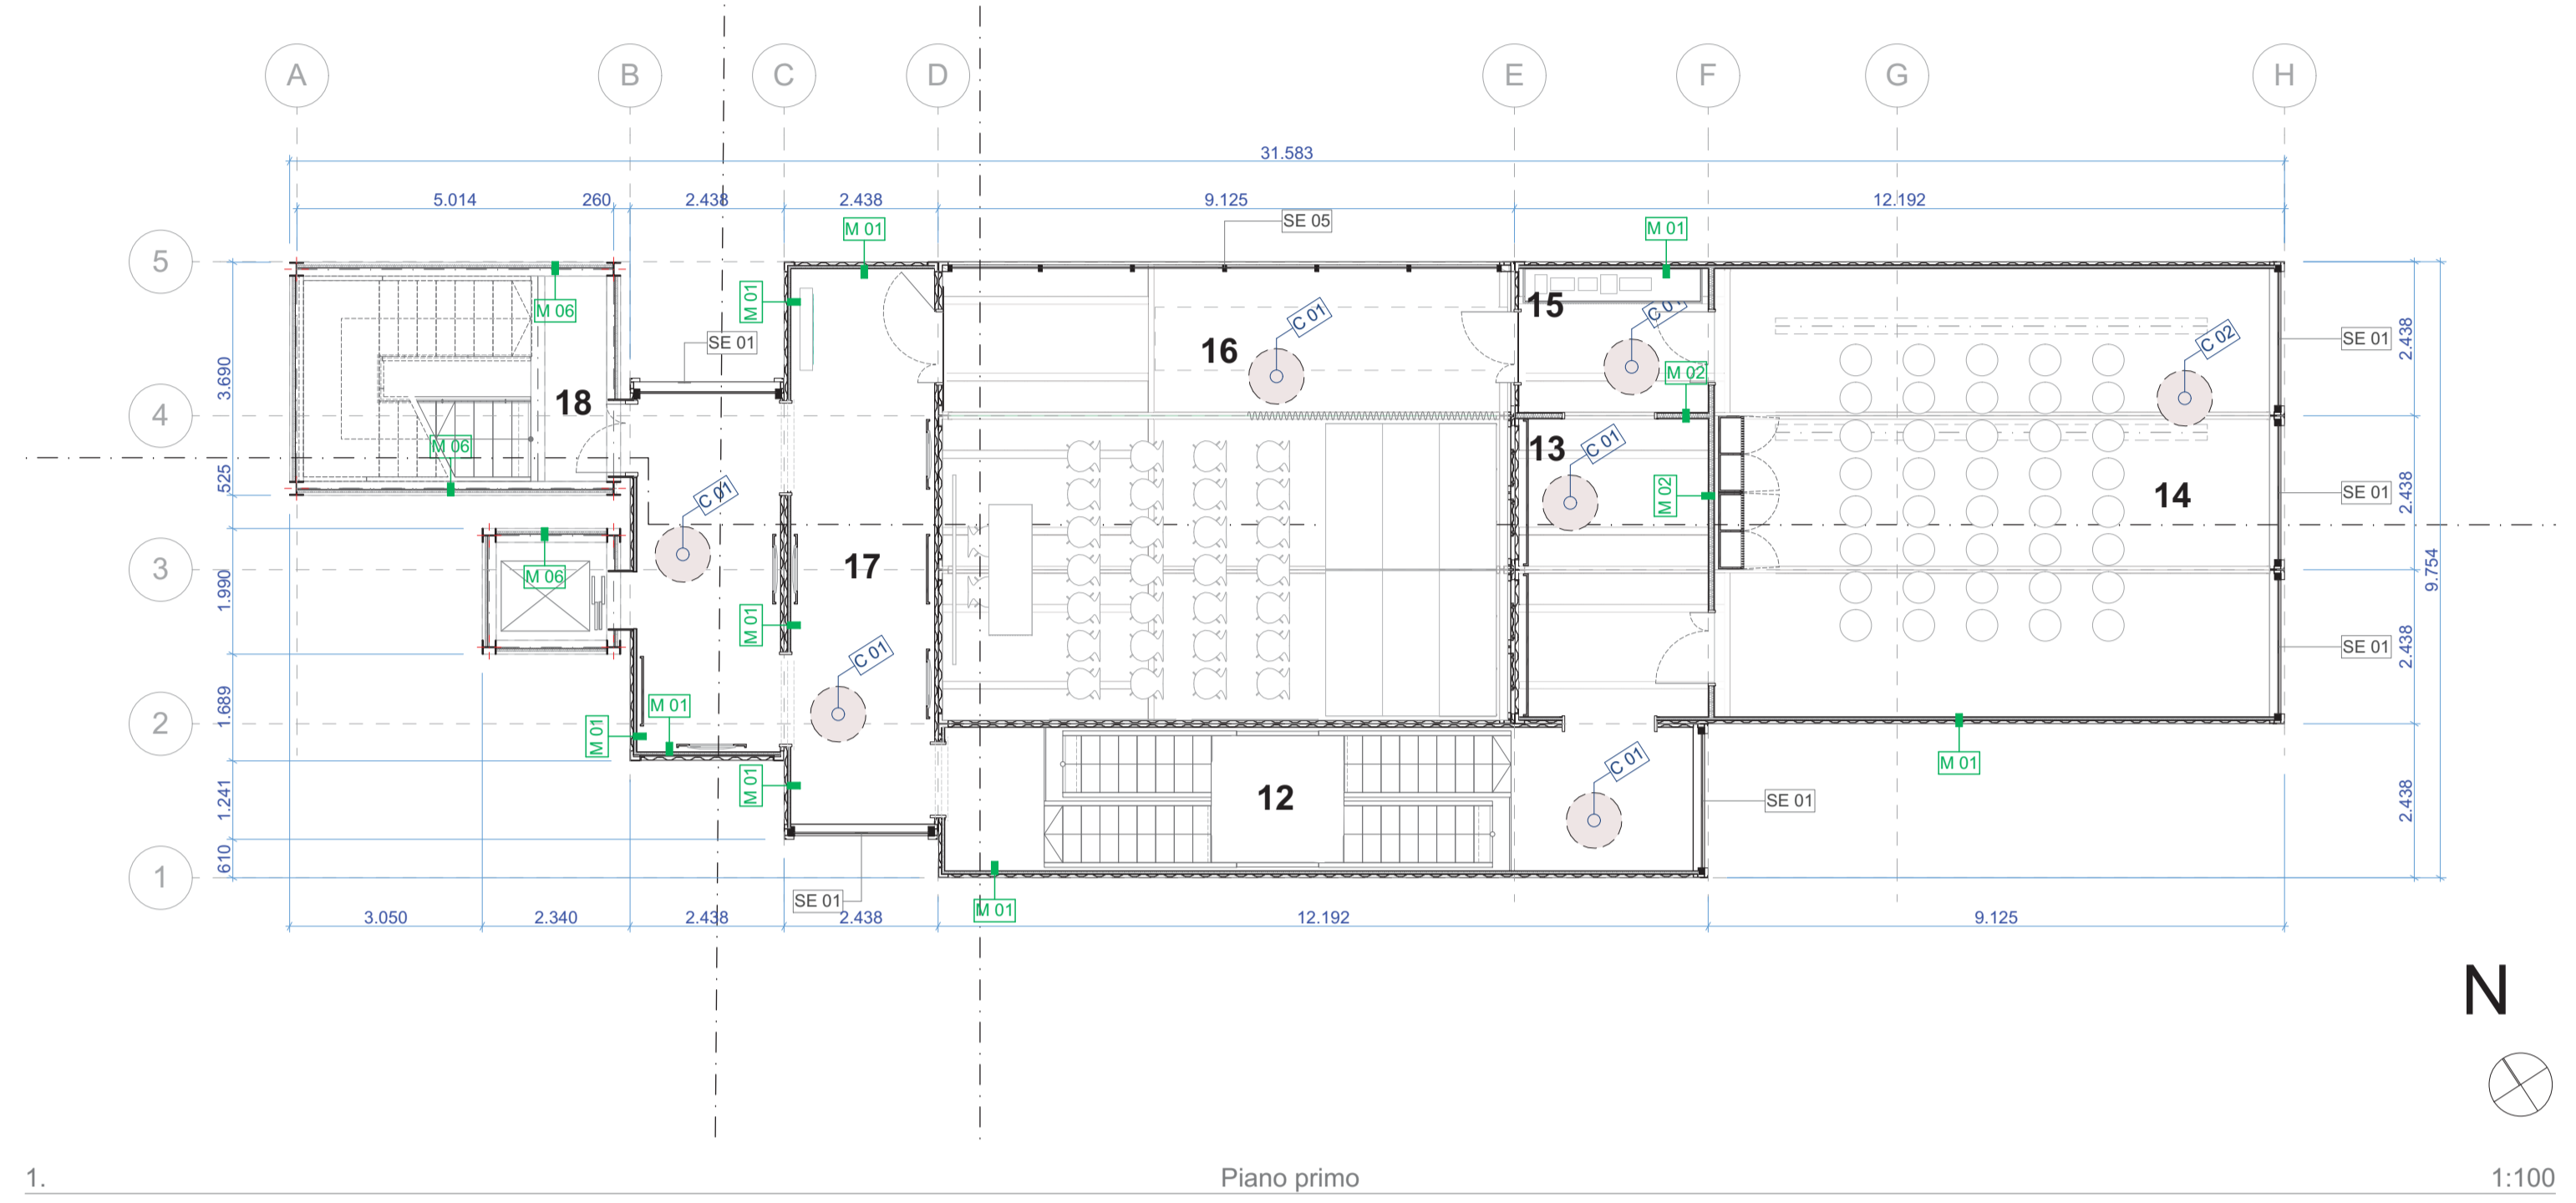

Legenda	
	mq
01 ALBERO	
Ingresso all'area visitatori	
02 AREA COPERTA DI ATTESA	44,83
03 BUSSOLA D'INGRESSO	3,40
04 FOYER	27,13
05 DESK RECEPTION	6,56
06 BACK OFFICE	3,32
07 SPOGLIATOIO VISITATORI	42,44
08 WC	15,54
09 LOCALE IMPIANTI	8,37
10 UFFICIO TECNICO	16,52
11 DISTRIBUZIONE	12,26
12 SCALONE	27,29
Il corridoio mediterraneo	
13 INTRODUZIONE	14,19
Le tecniche di scavo	
14 SALA MULTIMEDIALE	63,00
Esperienza in realtà aumentata - 40 posti	
15 SUPPORTO ESPOSITIVO	6,84
Modello tabula	
16 SALA CONFERENZE	63,96
45 posti	
17 I CANTIERI TELT	34,10
18 SCALA	15,60
19 I PROTAGONISTI	18,59
le figure e la storia del cantiere	
20 IL TUNNEL	26,79
21 LA GEOLOGIA	14,74
22 I MINERALI	13,36
23 DIGITAL WINDOW	2,61
24 L'AMBIENTE	34,89
25 INSTALLAZIONE VIDEO TERRAZZA PANORAMICA	6,03
26 Accesso al percorso sulla berlese	90,88

  
**TUNNEL EURALPIN LYON TURIN**  
 NOUVELLE LIGNE LYON TURIN - NOUVA LIGNE TORINO LIONE  
 PARTIE COMMUNE FRANCO-ITALIENNE - PARTIE COMMUNE ITALO-FRANCOISE  
 CUP C11J0500030001

**Chantier Opérationnel 04 / Cantiere Operativo 04**  
 CIG ZC32971235  
 Travaux de construction de l'espace visiteurs et parcours panoramique provisoires -  
 Lavori di realizzazione dello spazio visitatori e percorso panoramico provvisorio