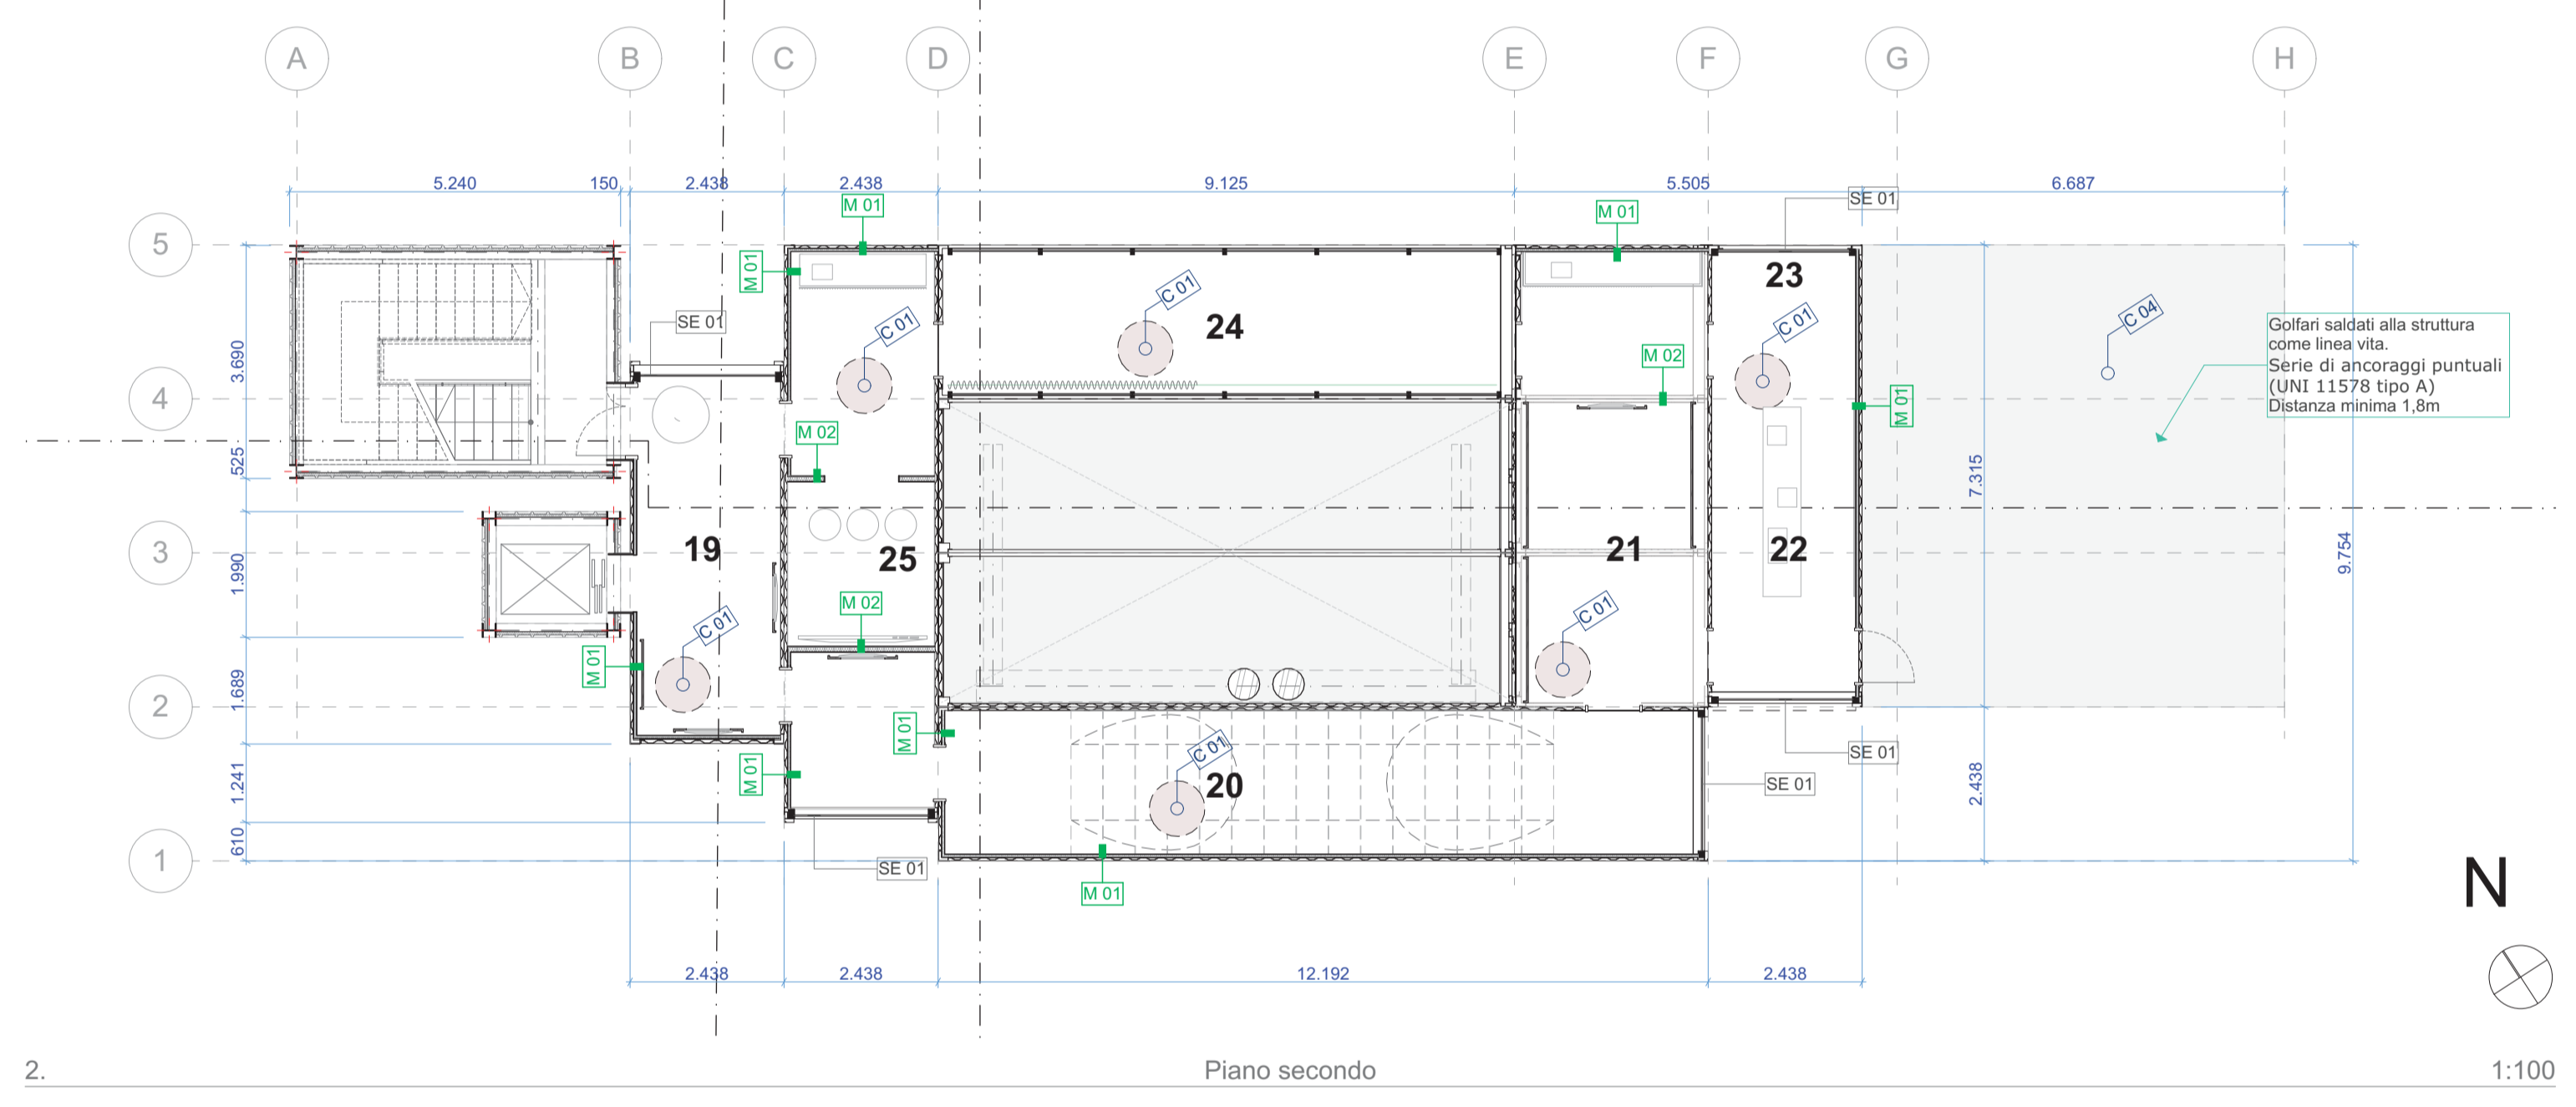

Legenda	
	mq
01 ALBERO	
Ingresso all'area visitatori	
02 AREA COPERTA DI ATTESA	44,83
03 BUSSOLA D'INGRESSO	3,40
04 FOYER	27,13
05 DESK RECEPTION	6,56
06 BACK OFFICE	3,32
07 SPOGLIATOIO VISITATORI	42,44
08 WC	15,54
09 LOCALE IMPIANTI	8,37
10 UFFICIO TECNICO	16,52
11 DISTRIBUZIONE	12,26
12 SCALONE	27,29
Il corridoio mediterraneo	
13 INTRODUZIONE	14,19
Le tecniche di scavo	
14 SALA MULTIMEDIALE	63,00
Esperienza in realtà aumentata - 40 posti	
15 SUPPORTO ESPOSITIVO	6,84
Modello tabula	
16 SALA CONFERENZE	63,96
45 posti	
17 I CANTIERI TELT	34,10
18 SCALA	15,60
19 I PROTAGONISTI	18,59
le figure e la storia del cantiere	
20 IL TUNNEL	26,79
21 LA GEOLOGIA	14,74
22 I MINERALI	13,36
23 DIGITAL WINDOW	2,61
24 L'AMBIENTE	34,89
25 INSTALLAZIONE VIDEO TERRAZZA PANORAMICA	6,03
26 Accesso al percorso sulla berlese	90,88

  
**TUNNEL EURALPIN LYON TURIN**  
 NOUVELLE LIGNE LYON TURIN - NOUVA LIGNE TORINO LIONE  
 PARTIE COMMUNE FRANCO-ITALIENNE - PARTIE COMMUNE ITALO-FRANCOISE  
 CUP C11J0500030001

**Chantier Opérationnel 04 / Cantiere Operativo 04**  
 CIG ZC32971235  
 Travaux de construction de l'espace visiteurs et parcours panoramique provisoires -  
 Lavori di realizzazione dello spazio visitatori e percorso panoramico provvisorio

Etude d'éducation - Progetto Esecutivo  
 Génie civil - Opere civili  
 Plans - Planimetrie

Area	Date	Modifications	Elaboré par / Elaborato da	Validé par / Validato da	Approuvé par / Approvato da
0	14/10/2020	Prima emissione / Première diffusion	A. ALESSIO	C. CATINO	A. POLI
A	02/12/2020	Seconda emissione / Deuxième diffusion	A. ALESSIO	C. CATINO	A. POLI
B	13/11/2020	Terza emissione / Troisième diffusion	A. ALESSIO	C. CATINO	A. POLI
C	29/12/2020	Quarta emissione / Quatrième diffusion	A. ALESSIO	C. CATINO	A. POLI