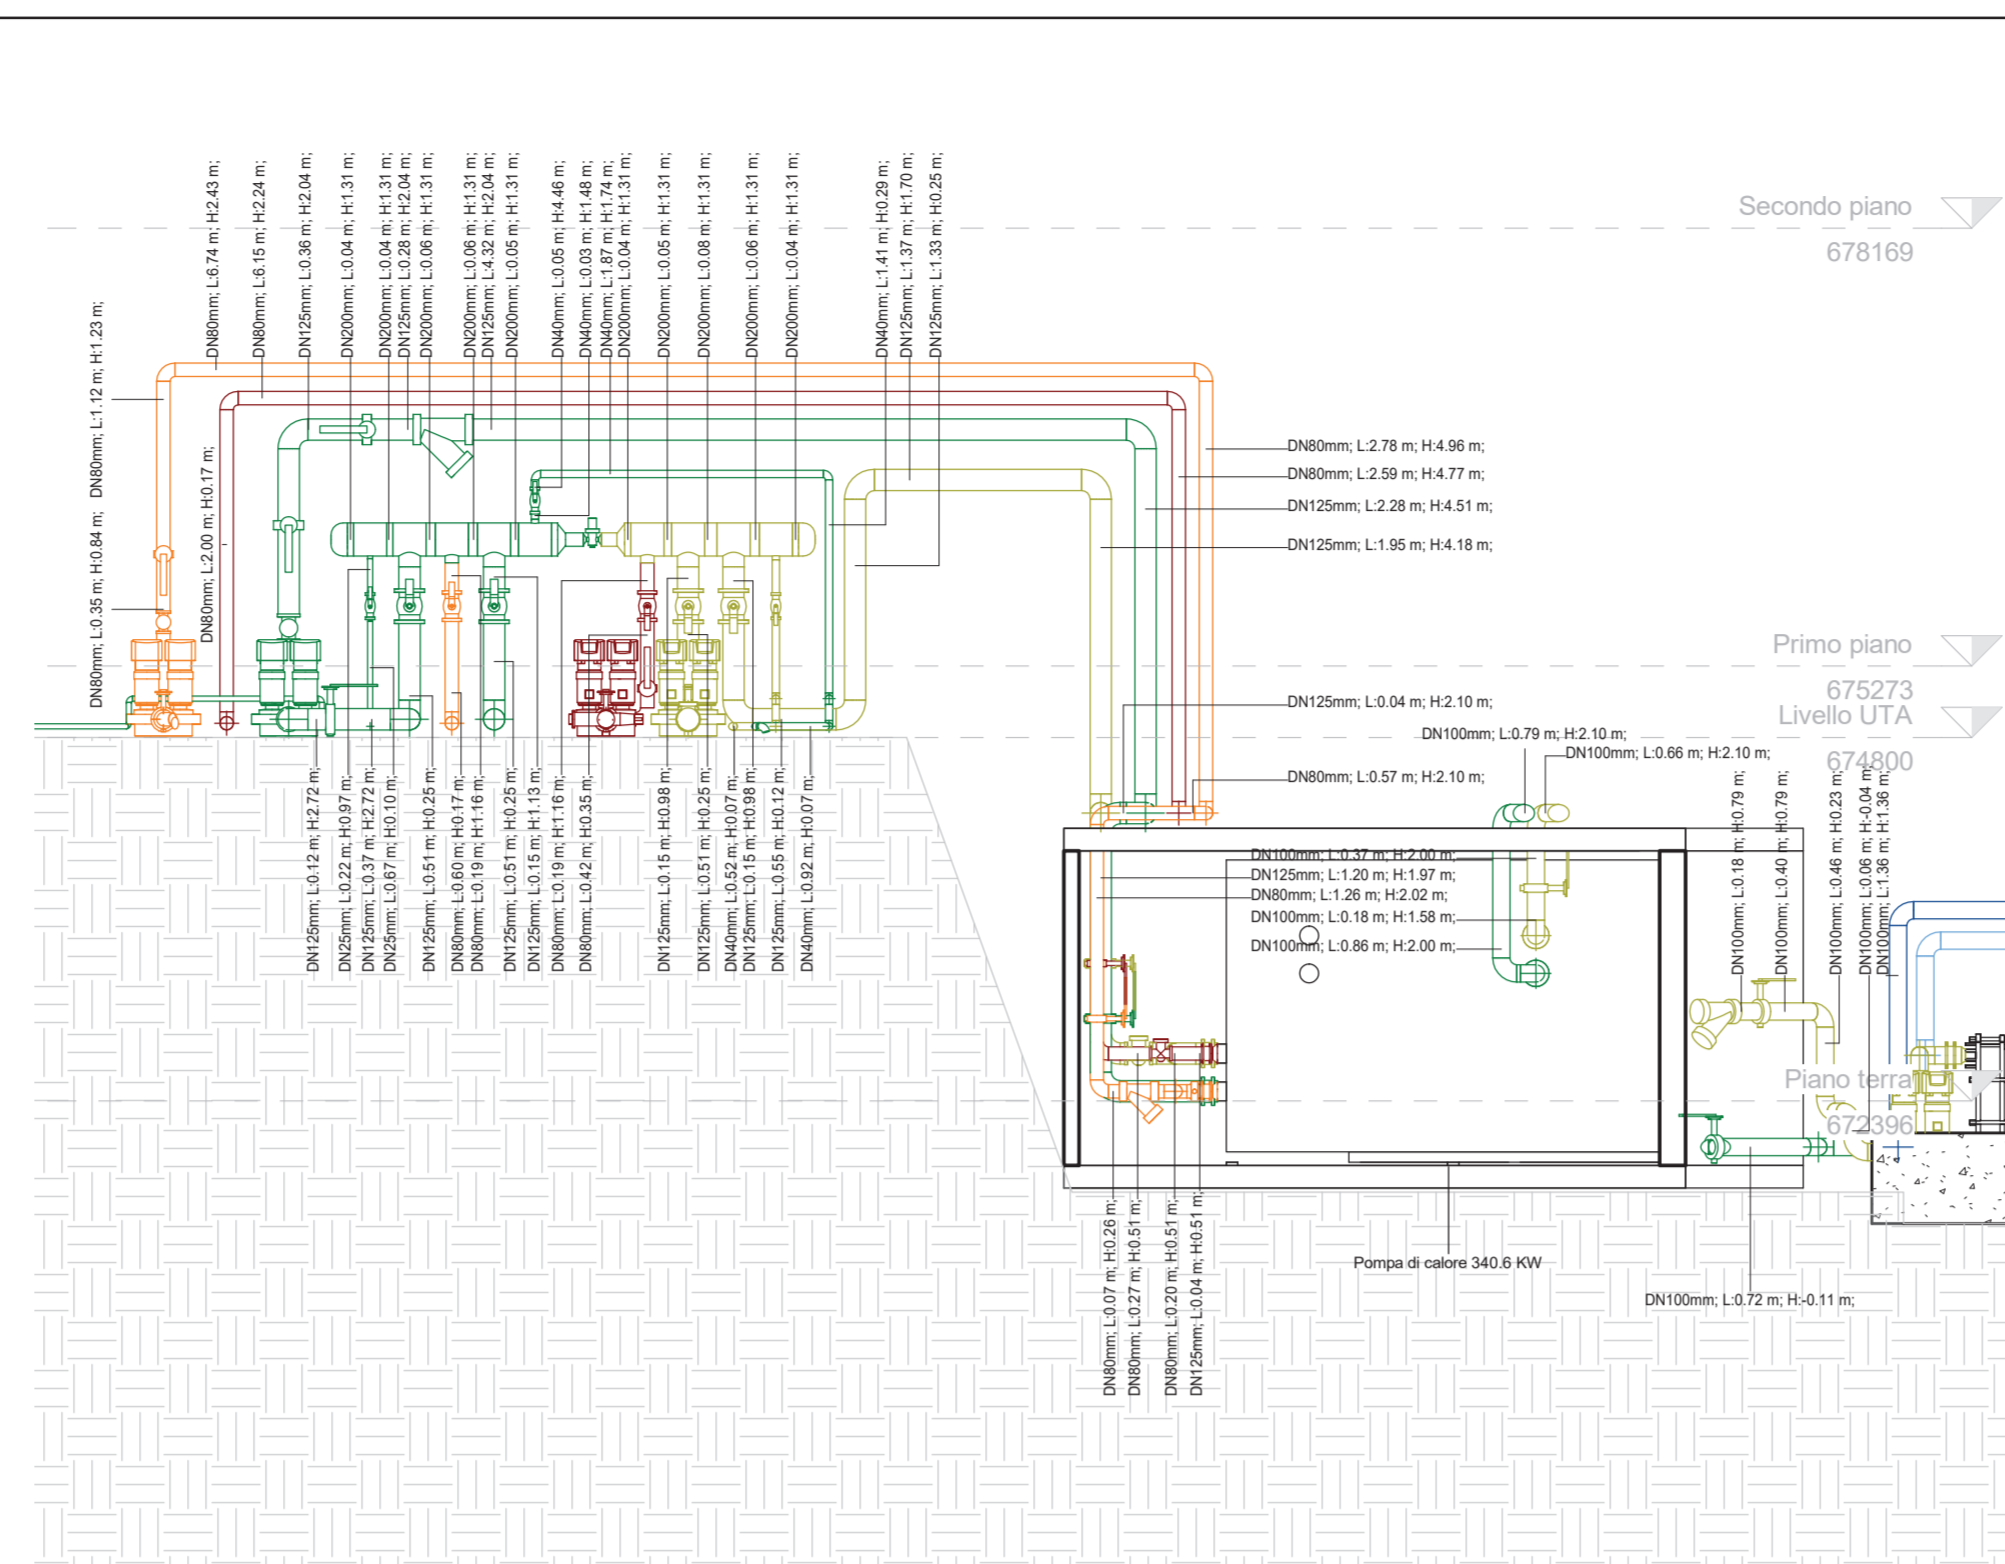

Sezione 5
SCALA 1:50