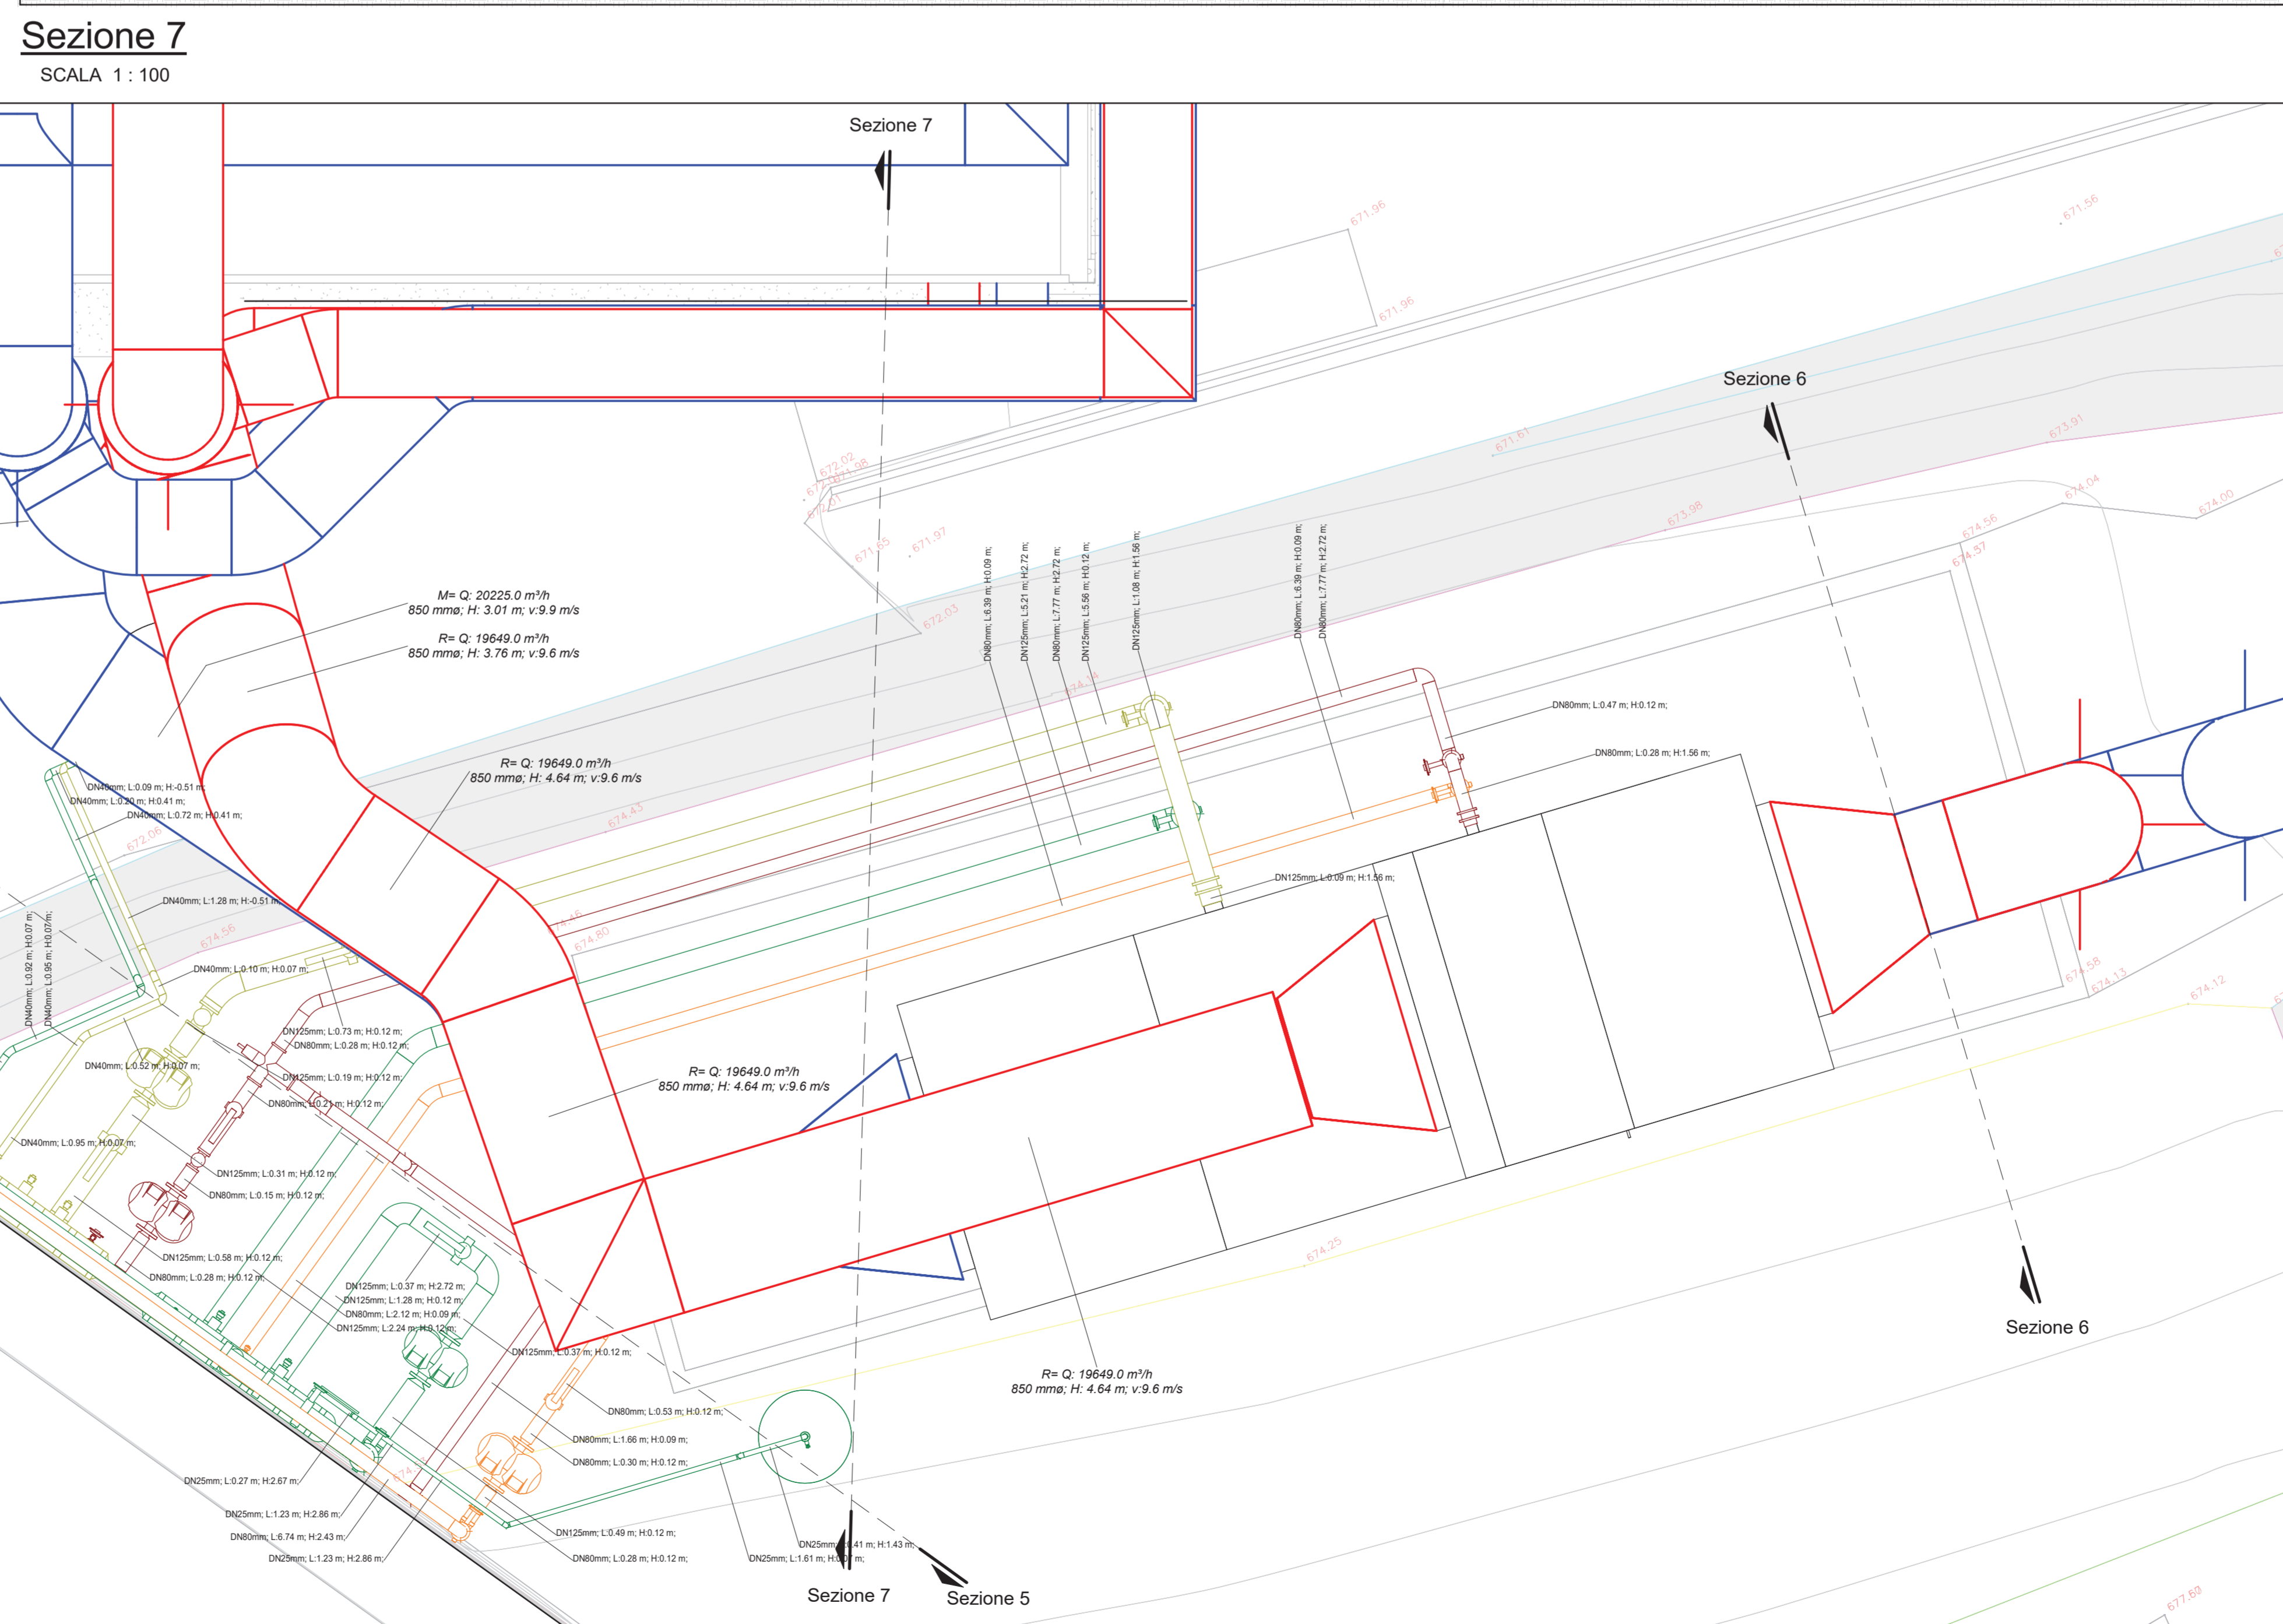

LEGGENDA TERMOFLUIDICO	
TUBAZIONE MANDATA CALDO Tubazione impianto termofluidico realizzata in acciaio al carbonio.	
TUBAZIONE RITORNO CALDO Tubazione impianto termofluidico realizzata in acciaio al carbonio.	
TUBAZIONE RITORNO CALDO-FREDDO Tubazione impianto termofluidico realizzata in acciaio al carbonio.	
TUBAZIONE MANDATA CALDO-FREDDO Tubazione impianto termofluidico realizzata in acciaio al carbonio.	
TUBAZIONE MANDATA SORGENTE Tubazione impianto termofluidico realizzata in acciaio al carbonio.	
TUBAZIONE RITORNO SORGENTE Tubazione impianto termofluidico realizzata in acciaio al carbonio.	

NOTE:

1. Le tubazioni di distribuzione sono realizzate in acciaio nero senza saldatura, serie media, a norma UNI 10255;
2. Le tubazioni di distribuzione devono essere coibentate con materiale isolante avente spessore minimo fissato pari a quanto prescritto dal D.P.R. 26/08/1993 n.412;
3. L'altezza "H" riportata nelle etichette delle tubazioni si riferisce all'altezza dell'asse delle tubazioni rispetto al pavimento;
4. Per l'installazione delle valvole, dei filtri e dei by-pass l'impresa dovrà riferirsi agli schemi tecnici presenti nell'elaborato;
5. Tutte le tubazioni in centrale poste all'esterno saranno protette con gusci o lamine in PVC complete di giunti a tenuta d'acqua;
6. Il piano di dettaglio costruttivo "as built" delle formerie, le predisposizioni di passaggio di tuberie e cavi, gli ancoraggi dei macchinari impiantistici, l'ideologia normativa e quant'altro necessario al corretto funzionamento degli stessi sarà prodotto dai fornitori degli impianti e sottoposto ad approvazione del progettista esecutivo e della direzione lavori.