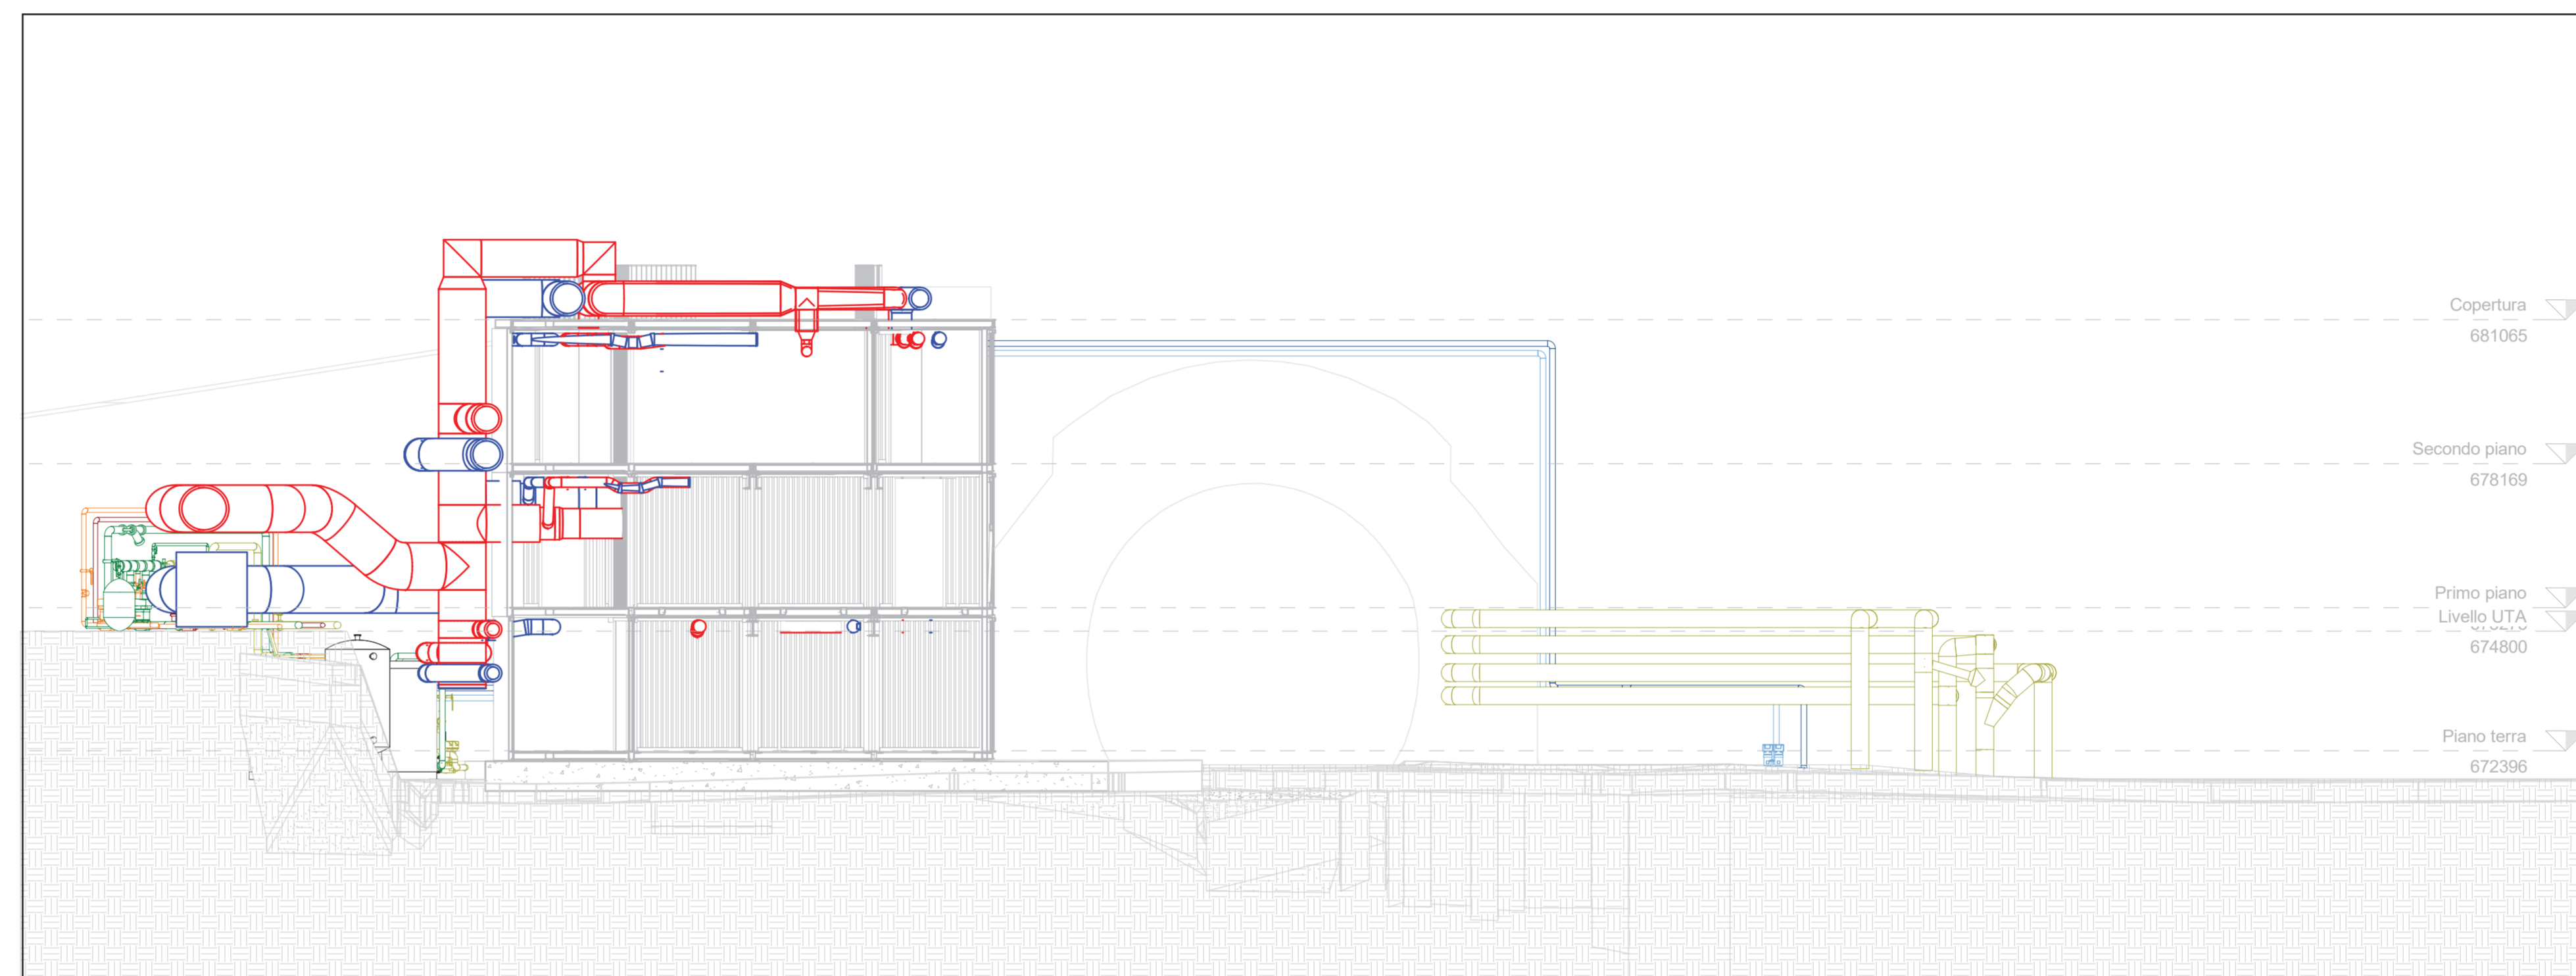

Sezione 7
SCALA 1:100

Sezione 6
SCALA 1:50