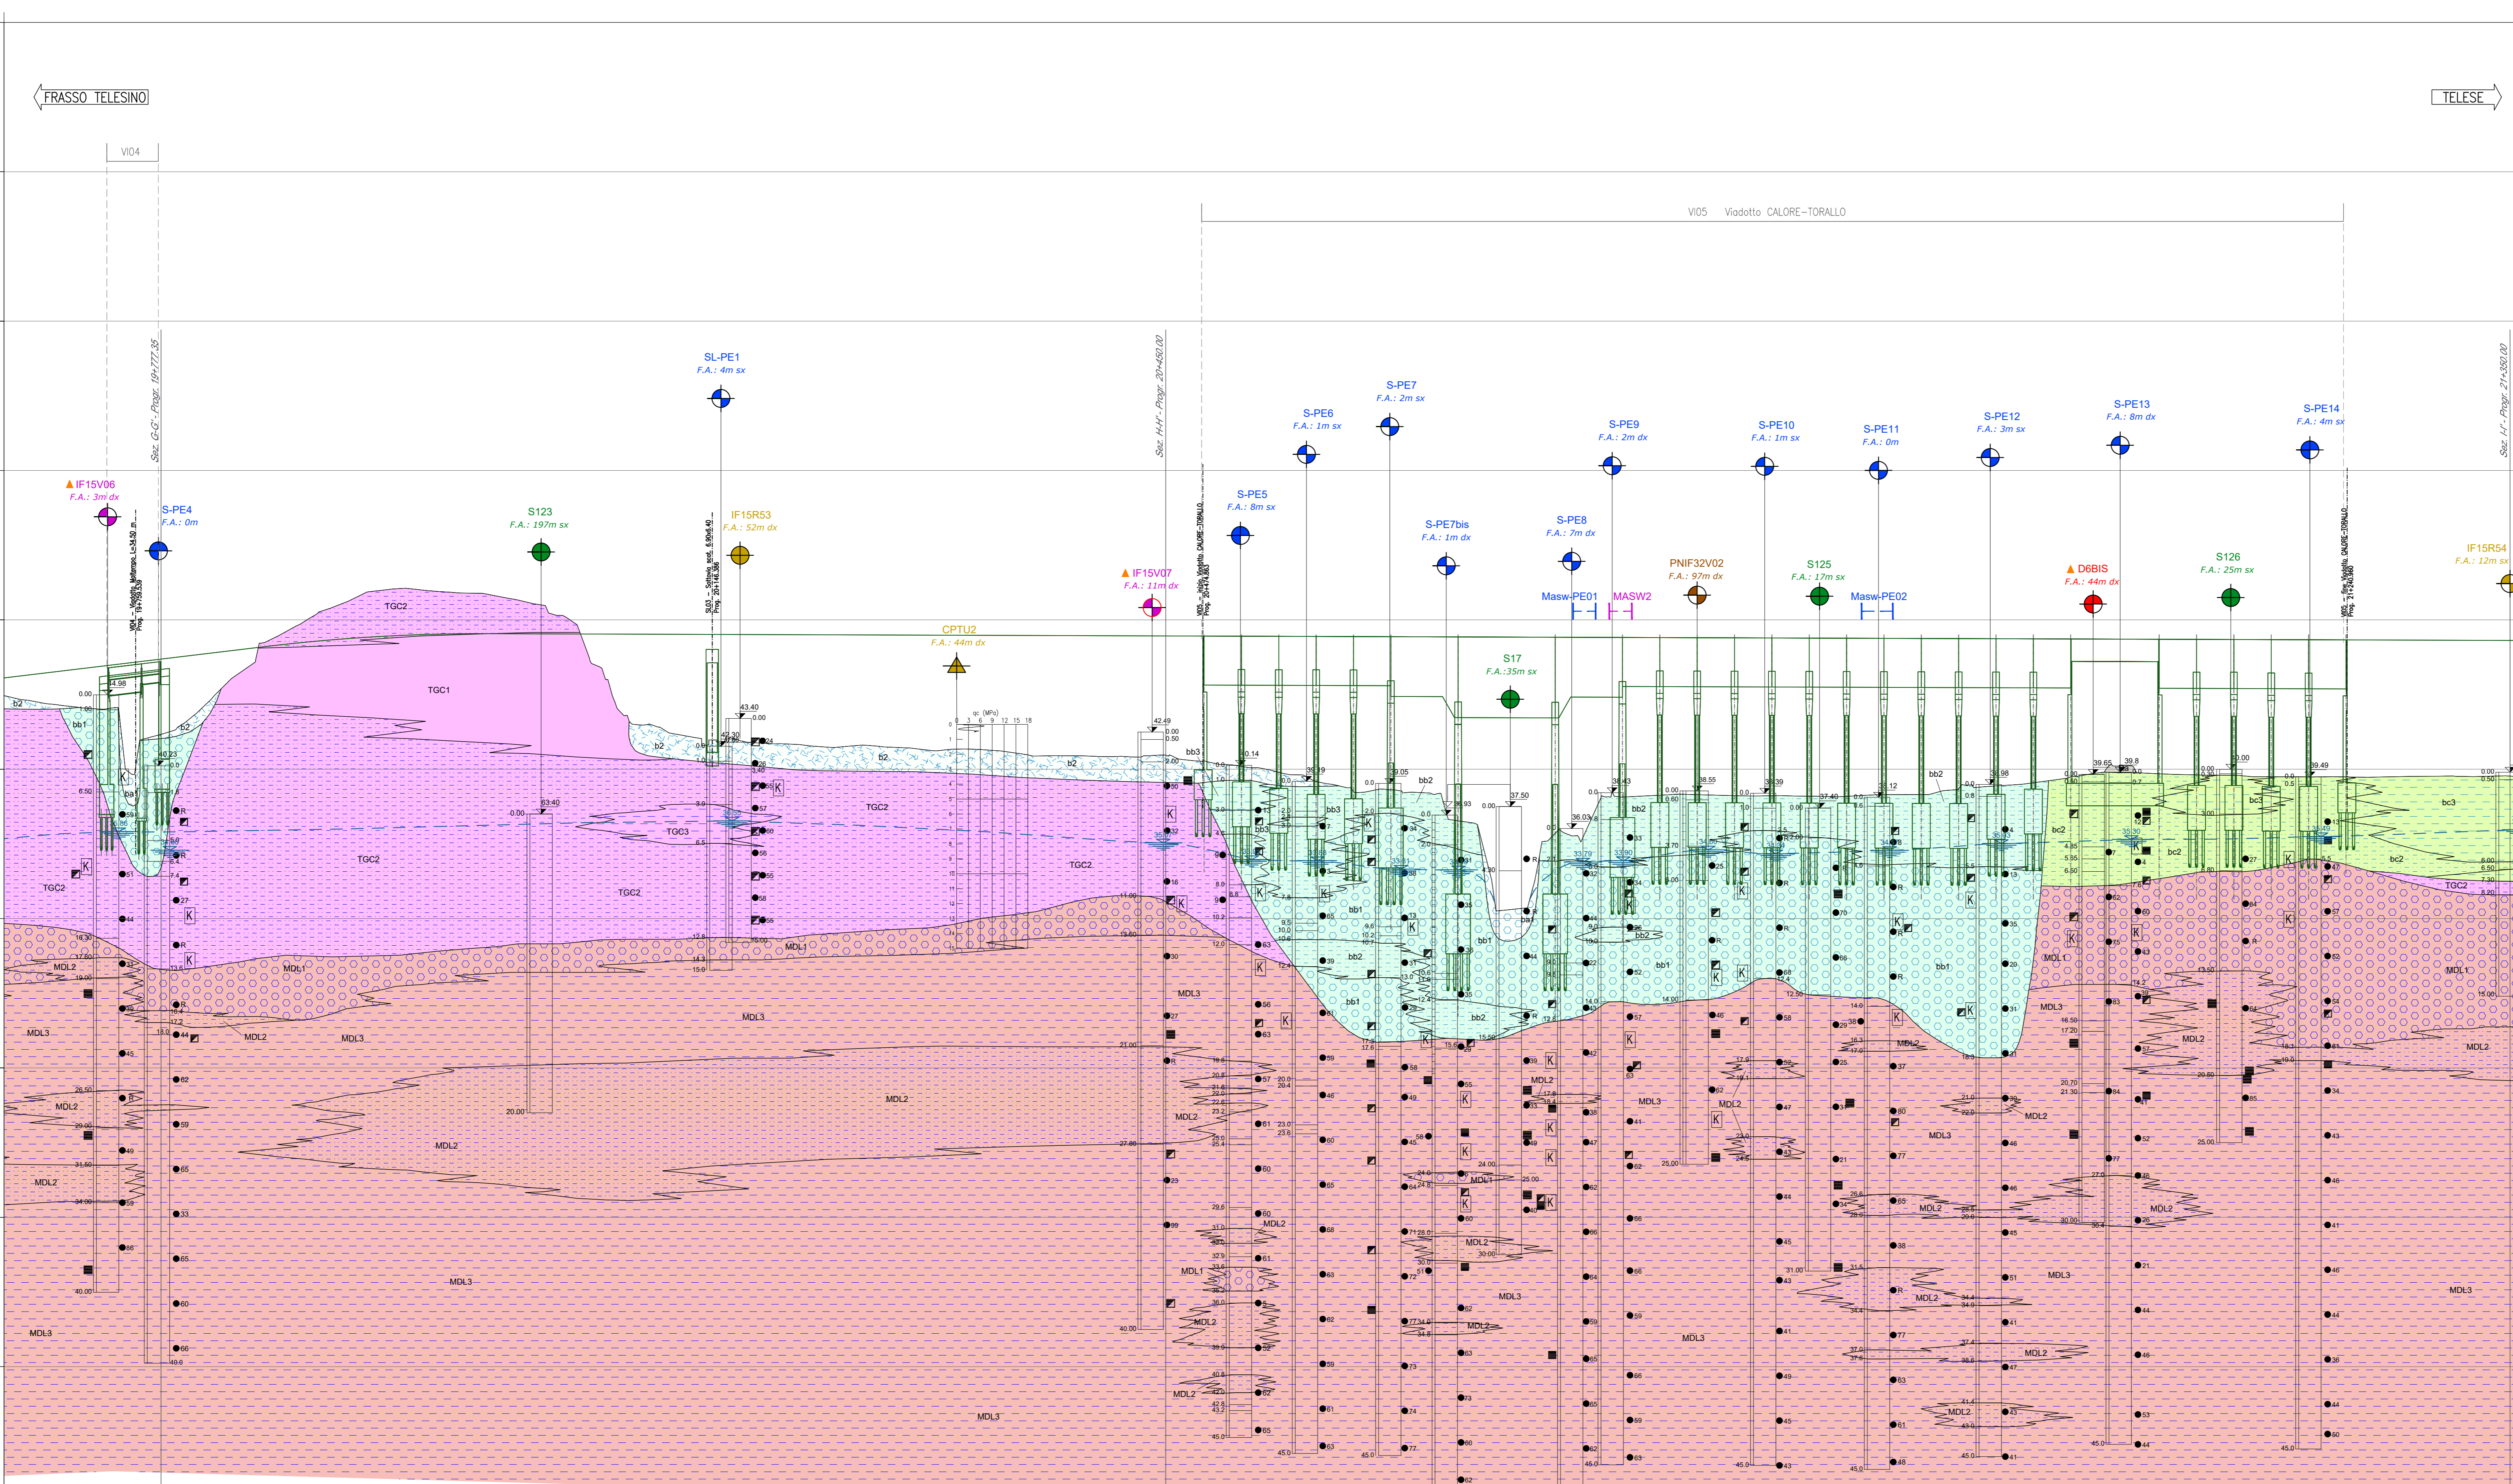

PIANTA CHIAVE

LEGENDA INDAGINI

Legend tables for symbols, descriptions, and codes used in the geological investigation.

LEGENDA

Legend table detailing geological units, their descriptions, and symbols, including sections like 'DEPOSITI CONTINENTALI' and 'DEPOSITI VULCANOCLASTICI'.

Technical data table with columns for 'No. SEZIONI', 'Distanze Progressive', 'Quote Terreno', 'Quote Progetto', 'Ettometriche', 'Distanze Parziali', and 'And. Flax'.

Administrative and project information section including 'ELABORATI DI RIFERIMENTO', 'COMMITTEE', 'DIREZIONE LAVORI', 'APPALTATORE', 'PROGETTAZIONE', 'PROGETTISTA', 'DIRETTORE DELLA PROGETTAZIONE', and 'PROGETTO ESECUTIVO'.