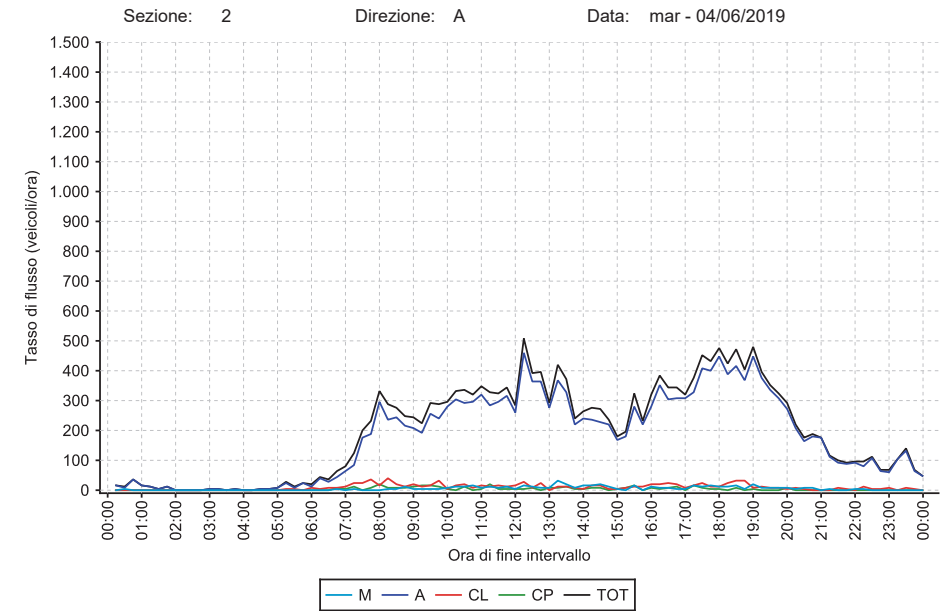

Sezione: 2 Direzione: A Data: mar - 04/06/2019

DATA	SEZ	DIR	ORA	M	A	CL	CP	TOT	%M	%A	%CL	%CP
04/06/2019	2	A	00-24	134	4.333	234	90	4.791	2,8	90,4	4,9	1,9
04/06/2019	2	A	07-20	124	3.796	206	87	4.213	2,9	90,1	4,9	2,1