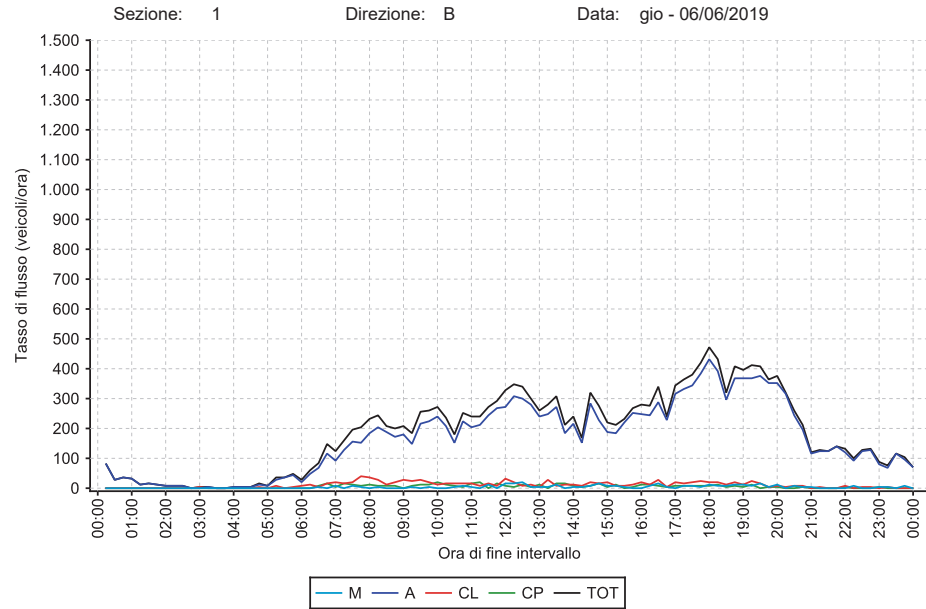

Sezione: 1 Direzione: B Data: gio - 06/06/2019

DATA	SEZ	DIR	ORA	M	A	CL	CP	TOT	%M	%A	%CL	%CP
06/06/2019	1	B	00-24	93	4.026	253	123	4.495	2,1	89,6	5,6	2,7
06/06/2019	1	B	07-20	80	3.305	222	113	3.720	2,2	88,8	6,0	3,0

Sezione: 1 Direzione: B Data: ven - 07/06/2019

DATA	SEZ	DIR	ORA	TF M	TF A	TF CL	TF CP	TF TOT	%M	%A	%CL	%CP
07/06/2019	1	B	00:00-00:15	0	24	0	0	24	0,00	1,00	0,00	0,00
07/06/2019	1	B	00:15-00:30	0	24	0	0	24	0,00	1,00	0,00	0,00
07/06/2019	1	B	00:30-00:45	0	48	8	0	56	0,00	0,86	0,14	0,00
07/06/2019	1	B	00:45-01:00	0	40	0	0	40	0,00	1,00	0,00	0,00
07/06/2019	1	B	01:00-01:15	0	24	0	0	24	0,00	1,00	0,00	0,00
07/06/2019	1	B	01:15-01:30	0	8	0	0	8	0,00	1,00	0,00	0,00
07/06/2019	1	B	01:30-01:45	0	8	0	0	8	0,00	1,00	0,00	0,00
07/06/2019	1	B	01:45-02:00	0	4	4	0	8	0,00	0,50	0,50	0,00
07/06/2019	1	B	02:00-02:15	0	8	0	0	8	0,00	1,00	0,00	0,00
07/06/2019	1	B	02:15-02:30	4	8	0	0	12	0,33	0,67	0,00	0,00
07/06/2019	1	B	02:30-02:45	0	8	0	0	8	0,00	1,00	0,00	0,00
07/06/2019	1	B	02:45-03:00	0	4	0	0	4	0,00	1,00	0,00	0,00
07/06/2019	1	B	03:00-03:15	4	4	0	0	8	0,50	0,50	0,00	0,00
07/06/2019	1	B	03:15-03:30	0	4	0	0	4	0,00	1,00	0,00	0,00
07/06/2019	1	B	03:30-03:45	0	4	0	0	4	0,00	1,00	0,00	0,00
07/06/2019	1	B	03:45-04:00	0	0	0	0	0	0,00	0,00	0,00	0,00
07/06/2019	1	B	04:00-04:15	0	0	0	0	0	0,00	0,00	0,00	0,00
07/06/2019	1	B	04:15-04:30	0	8	0	0	8	0,00	1,00	0,00	0,00
07/06/2019	1	B	04:30-04:45	0	0	4	0	4	0,00	0,00	1,00	0,00
07/06/2019	1	B	04:45-05:00	0	8	0	4	12	0,00	0,67	0,00	0,33
07/06/2019	1	B	05:00-05:15	0	36	4	0	40	0,00	0,90	0,10	0,00
07/06/2019	1	B	05:15-05:30	0	16	4	0	20	0,00	0,80	0,20	0,00
07/06/2019	1	B	05:30-05:45	4	28	0	0	32	0,12	0,88	0,00	0,00
07/06/2019	1	B	05:45-06:00	0	24	4	4	32	0,00	0,75	0,12	0,12
07/06/2019	1	B	06:00-06:15	0	40	8	0	48	0,00	0,83	0,17	0,00
07/06/2019	1	B	06:15-06:30	4	88	8	16	116	0,03	0,76	0,07	0,14
07/06/2019	1	B	06:30-06:45	0	68	8	8	84	0,00	0,81	0,10	0,10
07/06/2019	1	B	06:45-07:00	0	68	28	4	100	0,00	0,68	0,28	0,04
07/06/2019	1	B	07:00-07:15	8	128	12	20	168	0,05	0,76	0,07	0,12
07/06/2019	1	B	07:15-07:30	8	152	36	4	200	0,04	0,76	0,18	0,02
07/06/2019	1	B	07:30-07:45	0	144	16	16	176	0,00	0,82	0,09	0,09
07/06/2019	1	B	07:45-08:00	12	220	8	8	248	0,05	0,89	0,03	0,03
07/06/2019	1	B	08:00-08:15	16	212	32	20	280	0,06	0,76	0,11	0,07
07/06/2019	1	B	08:15-08:30	4	140	16	16	176	0,02	0,80	0,09	0,09
07/06/2019	1	B	08:30-08:45	4	164	16	12	196	0,02	0,84	0,08	0,06
07/06/2019	1	B	08:45-09:00	0	152	16	16	184	0,00	0,83	0,09	0,09
07/06/2019	1	B	09:00-09:15	0	148	16	12	176	0,00	0,84	0,09	0,07
07/06/2019	1	B	09:15-09:30	4	192	20	8	224	0,02	0,86	0,09	0,04
07/06/2019	1	B	09:30-09:45	0	168	16	4	188	0,00	0,89	0,09	0,02
07/06/2019	1	B	09:45-10:00	12	208	16	12	248	0,05	0,84	0,06	0,05
07/06/2019	1	B	10:00-10:15	4	232	16	8	260	0,02	0,89	0,06	0,03
07/06/2019	1	B	10:15-10:30	16	236	20	12	284	0,06	0,83	0,07	0,04
07/06/2019	1	B	10:30-10:45	4	232	12	12	260	0,02	0,89	0,05	0,05
07/06/2019	1	B	10:45-11:00	8	232	16	20	276	0,03	0,84	0,06	0,07
07/06/2019	1	B	11:00-11:15	0	220	16	16	252	0,00	0,87	0,06	0,06
07/06/2019	1	B	11:15-11:30	8	256	16	8	288	0,03	0,89	0,06	0,03
07/06/2019	1	B	11:30-11:45	0	288	32	8	328	0,00	0,88	0,10	0,02
07/06/2019	1	B	11:45-12:00	4	296	44	4	348	0,01	0,85	0,13	0,01