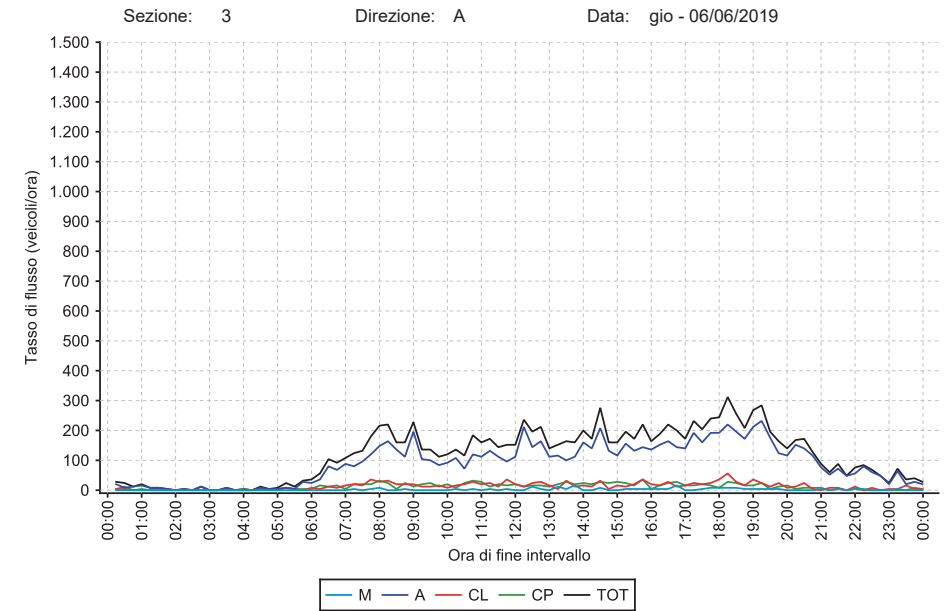

Sezione: 3 Direzione: A Data: gio - 06/06/2019

DATA	SEZ	DIR	ORA	M	A	CL	CP	TOT	%M	%A	%CL	%CP
06/06/2019	3	A	00-24	52	2.217	317	288	2.874	1,8	77,1	11,0	10,0
06/06/2019	3	A	07-20	47	1.841	273	251	2.412	1,9	76,3	11,3	10,4