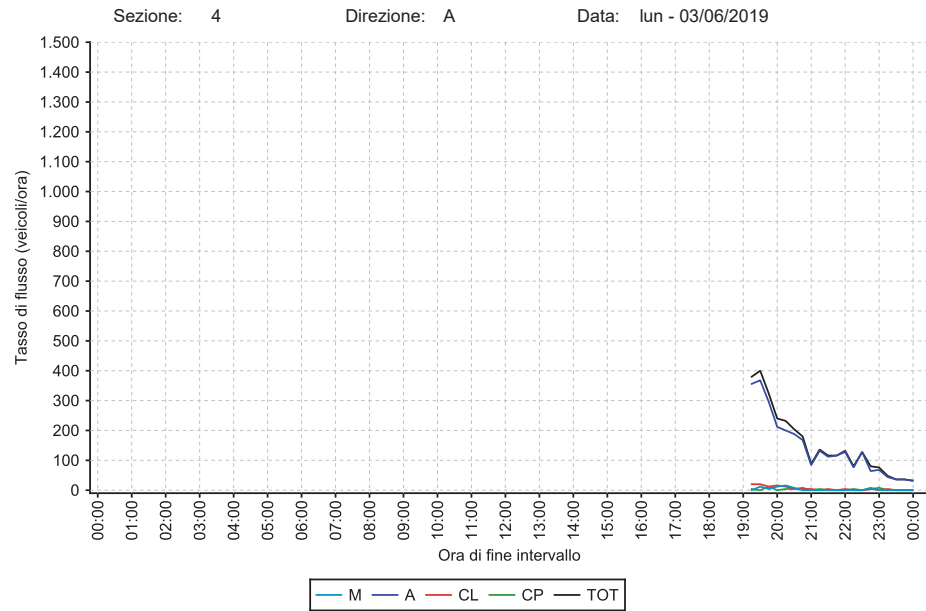

Sezione: 4 Direzione: A Data: lun - 03/06/2019

DATA	SEZ	DIR	ORA	M	A	CL	CP	TOT	%M	%A	%CL	%CP
03/06/2019	4	A	19-24	15	711	27	13	766	2,0	92,8	3,5	1,7
03/06/2019	4	A	19-20	7	308	17	4	336	2,1	91,7	5,1	1,2

Sezione: 4 Direzione: A Data: mar - 04/06/2019

DATA	SEZ	DIR	ORA	TF M	TF A	TF CL	TF CP	TF TOT	%M	%A	%CL	%CP
04/06/2019	4	A	00:00-00:15	0	28	0	0	28	0,00	1,00	0,00	0,00
04/06/2019	4	A	00:15-00:30	0	32	0	0	32	0,00	1,00	0,00	0,00
04/06/2019	4	A	00:30-00:45	0	12	0	0	12	0,00	1,00	0,00	0,00
04/06/2019	4	A	00:45-01:00	0	24	0	0	24	0,00	1,00	0,00	0,00
04/06/2019	4	A	01:00-01:15	0	12	0	4	16	0,00	0,75	0,00	0,25
04/06/2019	4	A	01:15-01:30	0	0	0	8	8	0,00	0,00	0,00	1,00
04/06/2019	4	A	01:30-01:45	0	16	0	4	20	0,00	0,80	0,00	0,20
04/06/2019	4	A	01:45-02:00	0	8	0	0	8	0,00	1,00	0,00	0,00
04/06/2019	4	A	02:00-02:15	0	4	0	0	4	0,00	1,00	0,00	0,00
04/06/2019	4	A	02:15-02:30	0	4	0	8	12	0,00	0,33	0,00	0,67
04/06/2019	4	A	02:30-02:45	0	8	0	4	12	0,00	0,67	0,00	0,33
04/06/2019	4	A	02:45-03:00	0	0	0	0	0	0,00	0,00	0,00	0,00
04/06/2019	4	A	03:00-03:15	0	4	0	0	4	0,00	1,00	0,00	0,00
04/06/2019	4	A	03:15-03:30	0	8	0	0	8	0,00	1,00	0,00	0,00
04/06/2019	4	A	03:30-03:45	0	4	0	0	4	0,00	1,00	0,00	0,00
04/06/2019	4	A	03:45-04:00	0	0	0	8	8	0,00	0,00	0,00	1,00
04/06/2019	4	A	04:00-04:15	0	12	4	4	20	0,00	0,60	0,20	0,20
04/06/2019	4	A	04:15-04:30	0	0	0	0	0	0,00	0,00	0,00	0,00
04/06/2019	4	A	04:30-04:45	0	20	0	0	20	0,00	1,00	0,00	0,00
04/06/2019	4	A	04:45-05:00	0	16	0	4	20	0,00	0,80	0,00	0,20
04/06/2019	4	A	05:00-05:15	0	28	8	8	44	0,00	0,64	0,18	0,18
04/06/2019	4	A	05:15-05:30	0	84	8	0	92	0,00	0,91	0,09	0,00
04/06/2019	4	A	05:30-05:45	0	148	24	24	196	0,00	0,76	0,12	0,12
04/06/2019	4	A	05:45-06:00	8	88	28	8	132	0,06	0,67	0,21	0,06
04/06/2019	4	A	06:00-06:15	0	104	24	12	140	0,00	0,74	0,17	0,09
04/06/2019	4	A	06:15-06:30	4	168	20	8	200	0,02	0,84	0,10	0,04
04/06/2019	4	A	06:30-06:45	0	240	48	4	292	0,00	0,82	0,16	0,01
04/06/2019	4	A	06:45-07:00	4	352	48	20	424	0,01	0,83	0,11	0,05
04/06/2019	4	A	07:00-07:15	8	364	32	8	412	0,02	0,88	0,08	0,02
04/06/2019	4	A	07:15-07:30	16	580	60	44	700	0,02	0,83	0,09	0,06
04/06/2019	4	A	07:30-07:45	44	892	60	36	1032	0,04	0,86	0,06	0,03
04/06/2019	4	A	07:45-08:00	28	920	68	32	1048	0,03	0,88	0,06	0,03
04/06/2019	4	A	08:00-08:15	20	672	44	16	752	0,03	0,89	0,06	0,02
04/06/2019	4	A	08:15-08:30	16	732	24	16	788	0,02	0,93	0,03	0,02
04/06/2019	4	A	08:30-08:45	4	492	40	8	544	0,01	0,90	0,07	0,01
04/06/2019	4	A	08:45-09:00	0	428	16	28	472	0,00	0,91	0,03	0,06
04/06/2019	4	A	09:00-09:15	16	484	36	4	540	0,03	0,90	0,07	0,01
04/06/2019	4	A	09:15-09:30	20	412	40	16	488	0,04	0,84	0,08	0,03
04/06/2019	4	A	09:30-09:45	8	328	40	28	404	0,02	0,81	0,10	0,07
04/06/2019	4	A	09:45-10:00	4	384	32	12	432	0,01	0,89	0,07	0,03
04/06/2019	4	A	10:00-10:15	8	312	32	20	372	0,02	0,84	0,09	0,05
04/06/2019	4	A	10:15-10:30	12	320	24	8	364	0,03	0,88	0,07	0,02
04/06/2019	4	A	10:30-10:45	4	368	44	12	428	0,01	0,86	0,10	0,03
04/06/2019	4	A	10:45-11:00	28	312	24	36	400	0,07	0,78	0,06	0,09
04/06/2019	4	A	11:00-11:15	32	348	24	20	424	0,08	0,82	0,06	0,05
04/06/2019	4	A	11:15-11:30	16	276	28	36	356	0,04	0,78	0,08	0,10
04/06/2019	4	A	11:30-11:45	12	268	44	32	356	0,03	0,75	0,12	0,09
04/06/2019	4	A	11:45-12:00	20	332	32	20	404	0,05	0,82	0,08	0,05