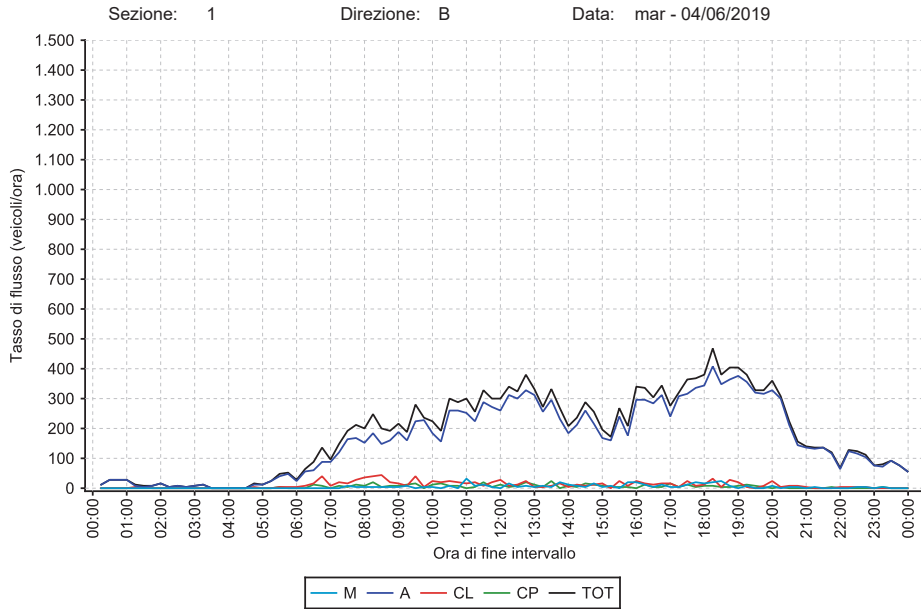

Sezione: 1 Direzione: B Data: mar - 04/06/2019

DATA	SEZ	DIR	ORA	M	A	CL	CP	TOT	%M	%A	%CL	%CP
04/06/2019	1	B	00-24	111	3.957	250	116	4.434	2,5	89,2	5,6	2,6
04/06/2019	1	B	07-20	105	3.313	216	107	3.741	2,8	88,6	5,8	2,9

Sezione: 1 Direzione: B Data: mer - 05/06/2019

DATA	SEZ	DIR	ORA	TF M	TF A	TF CL	TF CP	TF TOT	%M	%A	%CL	%CP
05/06/2019	1	B	00:00-00:15	0	24	0	0	24	0,00	1,00	0,00	0,00
05/06/2019	1	B	00:15-00:30	0	24	0	0	24	0,00	1,00	0,00	0,00
05/06/2019	1	B	00:30-00:45	0	16	4	0	20	0,00	0,80	0,20	0,00
05/06/2019	1	B	00:45-01:00	0	16	0	0	16	0,00	1,00	0,00	0,00
05/06/2019	1	B	01:00-01:15	0	12	0	0	12	0,00	1,00	0,00	0,00
05/06/2019	1	B	01:15-01:30	0	28	0	0	28	0,00	1,00	0,00	0,00
05/06/2019	1	B	01:30-01:45	0	8	4	0	12	0,00	0,67	0,33	0,00
05/06/2019	1	B	01:45-02:00	0	20	0	0	20	0,00	1,00	0,00	0,00
05/06/2019	1	B	02:00-02:15	0	8	0	0	8	0,00	1,00	0,00	0,00
05/06/2019	1	B	02:15-02:30	0	4	0	0	4	0,00	1,00	0,00	0,00
05/06/2019	1	B	02:30-02:45	0	4	0	0	4	0,00	1,00	0,00	0,00
05/06/2019	1	B	02:45-03:00	0	0	0	0	0	0,00	0,00	0,00	0,00
05/06/2019	1	B	03:00-03:15	0	4	0	0	4	0,00	1,00	0,00	0,00
05/06/2019	1	B	03:15-03:30	0	4	0	0	4	0,00	1,00	0,00	0,00
05/06/2019	1	B	03:30-03:45	0	4	0	0	4	0,00	1,00	0,00	0,00
05/06/2019	1	B	03:45-04:00	0	0	0	0	0	0,00	0,00	0,00	0,00
05/06/2019	1	B	04:00-04:15	0	0	0	0	0	0,00	0,00	0,00	0,00
05/06/2019	1	B	04:15-04:30	0	8	4	0	12	0,00	0,67	0,33	0,00
05/06/2019	1	B	04:30-04:45	0	16	0	0	16	0,00	1,00	0,00	0,00
05/06/2019	1	B	04:45-05:00	0	16	0	0	16	0,00	1,00	0,00	0,00
05/06/2019	1	B	05:00-05:15	0	40	4	0	44	0,00	0,91	0,09	0,00
05/06/2019	1	B	05:15-05:30	0	44	8	0	52	0,00	0,85	0,15	0,00
05/06/2019	1	B	05:30-05:45	0	36	8	0	44	0,00	0,82	0,18	0,00
05/06/2019	1	B	05:45-06:00	4	28	0	0	32	0,12	0,88	0,00	0,00
05/06/2019	1	B	06:00-06:15	0	36	4	4	44	0,00	0,82	0,09	0,09
05/06/2019	1	B	06:15-06:30	0	56	28	12	96	0,00	0,58	0,29	0,12
05/06/2019	1	B	06:30-06:45	0	80	28	16	124	0,00	0,65	0,23	0,13
05/06/2019	1	B	06:45-07:00	4	100	12	12	128	0,03	0,78	0,09	0,09
05/06/2019	1	B	07:00-07:15	0	104	24	0	128	0,00	0,81	0,19	0,00
05/06/2019	1	B	07:15-07:30	0	152	20	12	184	0,00	0,83	0,11	0,07
05/06/2019	1	B	07:30-07:45	0	164	32	12	208	0,00	0,79	0,15	0,06
05/06/2019	1	B	07:45-08:00	4	172	40	4	220	0,02	0,78	0,18	0,02
05/06/2019	1	B	08:00-08:15	8	228	20	16	272	0,03	0,84	0,07	0,06
05/06/2019	1	B	08:15-08:30	16	184	12	16	228	0,07	0,81	0,05	0,07
05/06/2019	1	B	08:30-08:45	0	168	8	4	180	0,00	0,93	0,04	0,02
05/06/2019	1	B	08:45-09:00	0	152	24	8	184	0,00	0,83	0,13	0,04
05/06/2019	1	B	09:00-09:15	0	124	12	8	144	0,00	0,86	0,08	0,06
05/06/2019	1	B	09:15-09:30	8	180	20	4	212	0,04	0,85	0,09	0,02
05/06/2019	1	B	09:30-09:45	8	180	24	4	216	0,04	0,83	0,11	0,02
05/06/2019	1	B	09:45-10:00	0	232	12	4	248	0,00	0,94	0,05	0,02
05/06/2019	1	B	10:00-10:15	12	204	24	12	252	0,05	0,81	0,10	0,05
05/06/2019	1	B	10:15-10:30	8	160	8	4	180	0,04	0,89	0,04	0,02
05/06/2019	1	B	10:30-10:45	0	228	12	0	240	0,00	0,95	0,05	0,00
05/06/2019	1	B	10:45-11:00	12	180	12	4	208	0,06	0,87	0,06	0,02
05/06/2019	1	B	11:00-11:15	0	148	20	16	184	0,00	0,80	0,11	0,09
05/06/2019	1	B	11:15-11:30	4	268	16	16	304	0,01	0,88	0,05	0,05
05/06/2019	1	B	11:30-11:45	4	240	20	12	276	0,01	0,87	0,07	0,04
05/06/2019	1	B	11:45-12:00	4	232	8	8	252	0,02	0,92	0,03	0,03