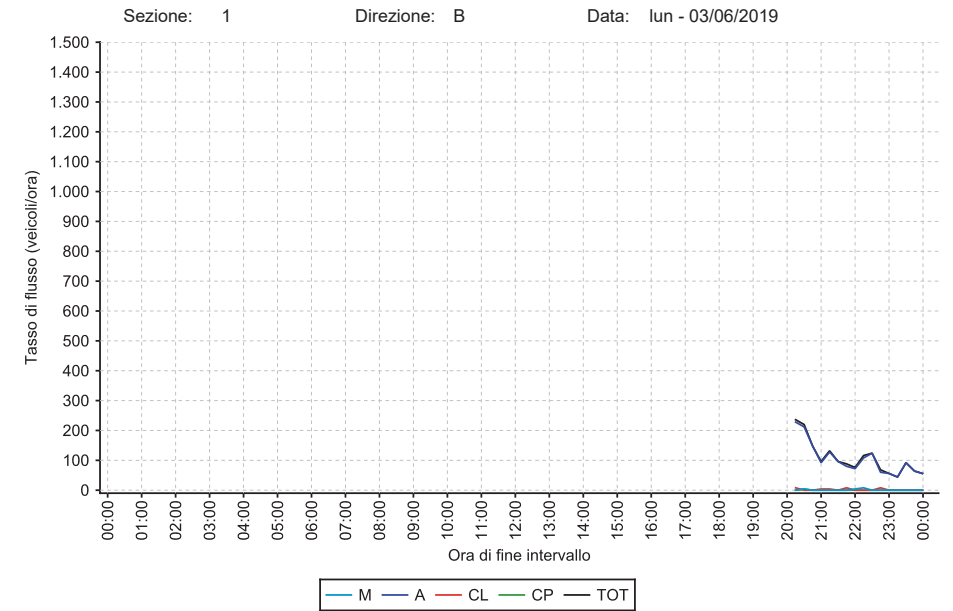

Sezione: 1 Direzione: B Data: lun - 03/06/2019

DATA	SEZ	DIR	ORA	M	A	CL	CP	TOT	%M	%A	%CL	%CP
03/06/2019	1	B	20-24	4	415	8	1	428	0,9	97,0	1,9	0,2