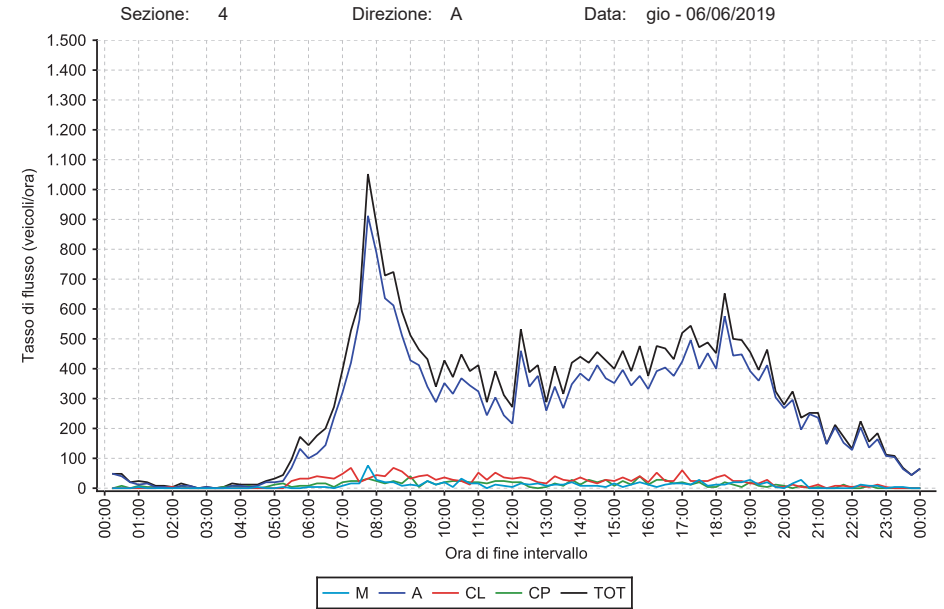

Sezione: 4 Direzione: A Data: gio - 06/06/2019

DATA	SEZ	DIR	ORA	M	A	CL	CP	TOT	%M	%A	%CL	%CP
06/06/2019	4	A	00-24	219	6.189	494	278	7.180	3,1	86,2	6,9	3,9
06/06/2019	4	A	07-20	191	5.222	411	229	6.053	3,2	86,3	6,8	3,8