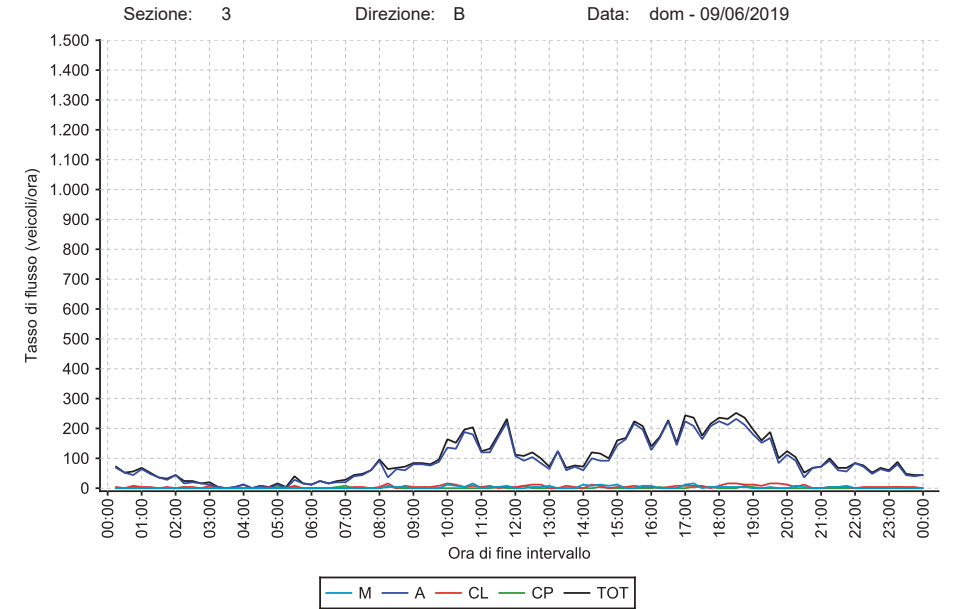

Sezione: 3 Direzione: B Data: dom - 09/06/2019

DATA	SEZ	DIR	ORA	M	A	CL	CP	TOT	%M	%A	%CL	%CP
09/06/2019	3	B	00-24	58	2.109	116	22	2.305	2,5	91,5	5,0	1,0
09/06/2019	3	B	07-20	51	1.701	89	13	1.854	2,8	91,7	4,8	0,7