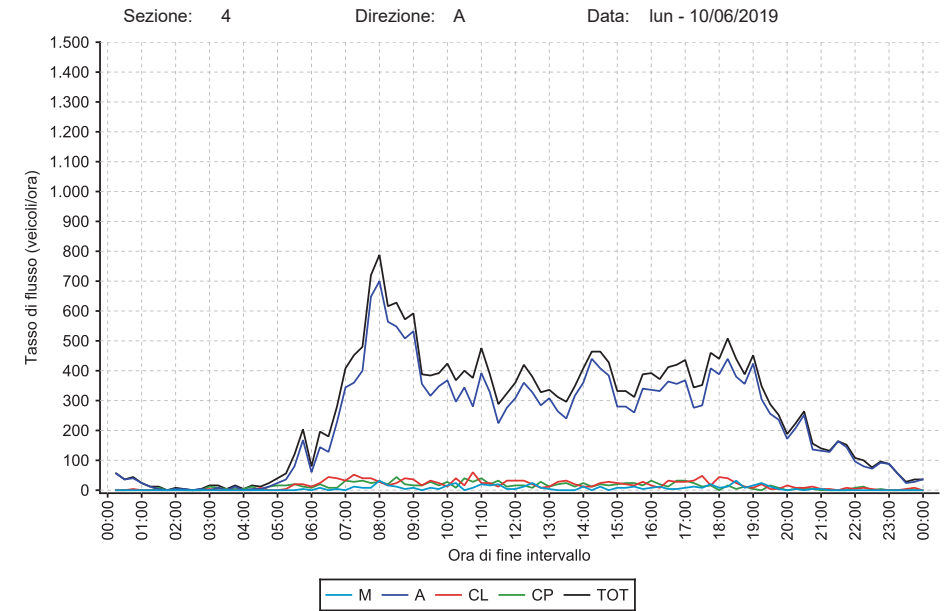

Sezione: 4 Direzione: A Data: lun - 10/06/2019

DATA	SEZ	DIR	ORA	M	A	CL	CP	TOT	%M	%A	%CL	%CP
10/06/2019	4	A	00-24	137	5.450	395	314	6.296	2,2	86,6	6,3	5,0
10/06/2019	4	A	07-20	130	4.657	324	253	5.364	2,4	86,8	6,0	4,7