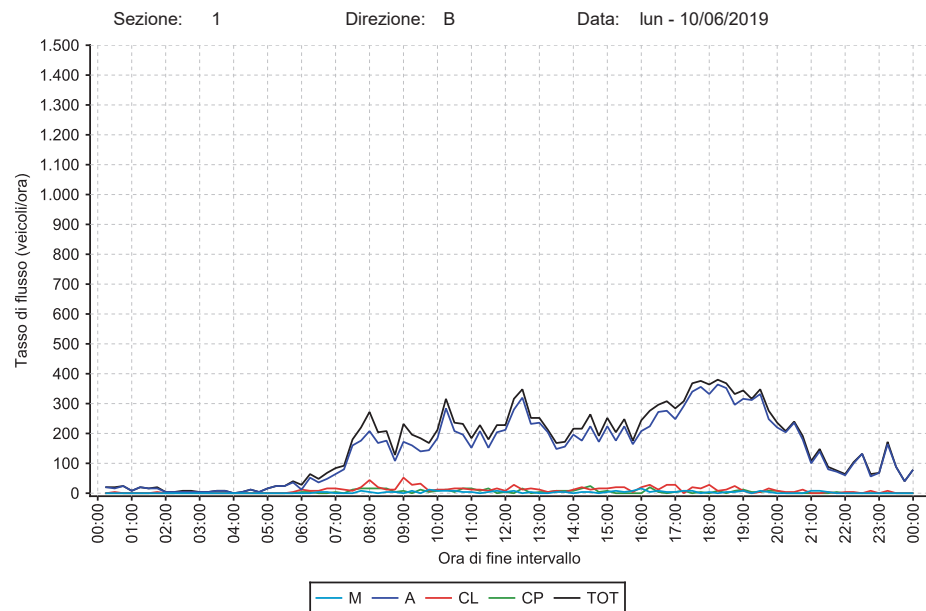

Sezione: 1 Direzione: B Data: lun - 10/06/2019

DATA	SEZ	DIR	ORA	M	A	CL	CP	TOT	%M	%A	%CL	%CP
10/06/2019	1	B	00-24	63	3.475	238	99	3.875	1,6	89,7	6,1	2,6
10/06/2019	1	B	07-20	56	2.903	206	95	3.260	1,7	89,0	6,3	2,9

Sezione: 1 Direzione: B Data: mar - 11/06/2019

DATA	SEZ	DIR	ORA	TF M	TF A	TF CL	TF CP	TF TOT	%M	%A	%CL	%CP
11/06/2019	1	B	00:00-00:15	0	20	0	0	20	0,00	1,00	0,00	0,00
11/06/2019	1	B	00:15-00:30	0	80	0	0	80	0,00	1,00	0,00	0,00
11/06/2019	1	B	00:30-00:45	0	36	0	0	36	0,00	1,00	0,00	0,00
11/06/2019	1	B	00:45-01:00	0	28	4	0	32	0,00	0,88	0,12	0,00
11/06/2019	1	B	01:00-01:15	0	4	0	0	4	0,00	1,00	0,00	0,00
11/06/2019	1	B	01:15-01:30	0	4	0	0	4	0,00	1,00	0,00	0,00
11/06/2019	1	B	01:30-01:45	0	12	0	0	12	0,00	1,00	0,00	0,00
11/06/2019	1	B	01:45-02:00	0	16	0	0	16	0,00	1,00	0,00	0,00
11/06/2019	1	B	02:00-02:15	0	16	0	0	16	0,00	1,00	0,00	0,00
11/06/2019	1	B	02:15-02:30	0	4	0	0	4	0,00	1,00	0,00	0,00
11/06/2019	1	B	02:30-02:45	0	0	0	0	0	0,00	0,00	0,00	0,00
11/06/2019	1	B	02:45-03:00	0	8	0	0	8	0,00	1,00	0,00	0,00
11/06/2019	1	B	03:00-03:15	0	12	0	0	12	0,00	1,00	0,00	0,00
11/06/2019	1	B	03:15-03:30	0	16	0	0	16	0,00	1,00	0,00	0,00
11/06/2019	1	B	03:30-03:45	0	4	0	0	4	0,00	1,00	0,00	0,00
11/06/2019	1	B	03:45-04:00	0	4	0	0	4	0,00	1,00	0,00	0,00
11/06/2019	1	B	04:00-04:15	0	0	4	0	4	0,00	0,00	1,00	0,00
11/06/2019	1	B	04:15-04:30	0	8	0	0	8	0,00	1,00	0,00	0,00
11/06/2019	1	B	04:30-04:45	0	8	0	0	8	0,00	1,00	0,00	0,00
11/06/2019	1	B	04:45-05:00	0	12	0	0	12	0,00	1,00	0,00	0,00
11/06/2019	1	B	05:00-05:15	0	24	4	0	28	0,00	0,86	0,14	0,00
11/06/2019	1	B	05:15-05:30	0	40	0	4	44	0,00	0,91	0,00	0,09
11/06/2019	1	B	05:30-05:45	0	28	0	0	28	0,00	1,00	0,00	0,00
11/06/2019	1	B	05:45-06:00	0	24	4	4	32	0,00	0,75	0,12	0,12
11/06/2019	1	B	06:00-06:15	0	48	8	0	56	0,00	0,86	0,14	0,00
11/06/2019	1	B	06:15-06:30	0	76	8	4	88	0,00	0,86	0,09	0,05
11/06/2019	1	B	06:30-06:45	0	84	20	0	104	0,00	0,81	0,19	0,00
11/06/2019	1	B	06:45-07:00	0	80	12	8	100	0,00	0,80	0,12	0,08
11/06/2019	1	B	07:00-07:15	0	120	24	4	148	0,00	0,81	0,16	0,03
11/06/2019	1	B	07:15-07:30	0	124	20	12	156	0,00	0,79	0,13	0,08
11/06/2019	1	B	07:30-07:45	8	152	32	20	212	0,04	0,72	0,15	0,09
11/06/2019	1	B	07:45-08:00	4	148	40	8	200	0,02	0,74	0,20	0,04
11/06/2019	1	B	08:00-08:15	12	168	32	4	216	0,06	0,78	0,15	0,02
11/06/2019	1	B	08:15-08:30	8	144	24	20	196	0,04	0,73	0,12	0,10
11/06/2019	1	B	08:30-08:45	0	220	8	4	232	0,00	0,95	0,03	0,02
11/06/2019	1	B	08:45-09:00	8	208	4	4	224	0,04	0,93	0,02	0,02
11/06/2019	1	B	09:00-09:15	0	132	20	8	160	0,00	0,82	0,12	0,05
11/06/2019	1	B	09:15-09:30	0	168	36	12	216	0,00	0,78	0,17	0,06
11/06/2019	1	B	09:30-09:45	0	212	28	8	248	0,00	0,85	0,11	0,03
11/06/2019	1	B	09:45-10:00	0	176	24	12	212	0,00	0,83	0,11	0,06
11/06/2019	1	B	10:00-10:15	0	208	16	8	232	0,00	0,90	0,07	0,03
11/06/2019	1	B	10:15-10:30	8	216	20	8	252	0,03	0,86	0,08	0,03
11/06/2019	1	B	10:30-10:45	4	220	20	16	260	0,02	0,85	0,08	0,06
11/06/2019	1	B	10:45-11:00	4	240	12	12	268	0,01	0,90	0,04	0,04
11/06/2019	1	B	11:00-11:15									
11/06/2019	1	B	11:15-11:30									
11/06/2019	1	B	11:30-11:45									
11/06/2019	1	B	11:45-12:00