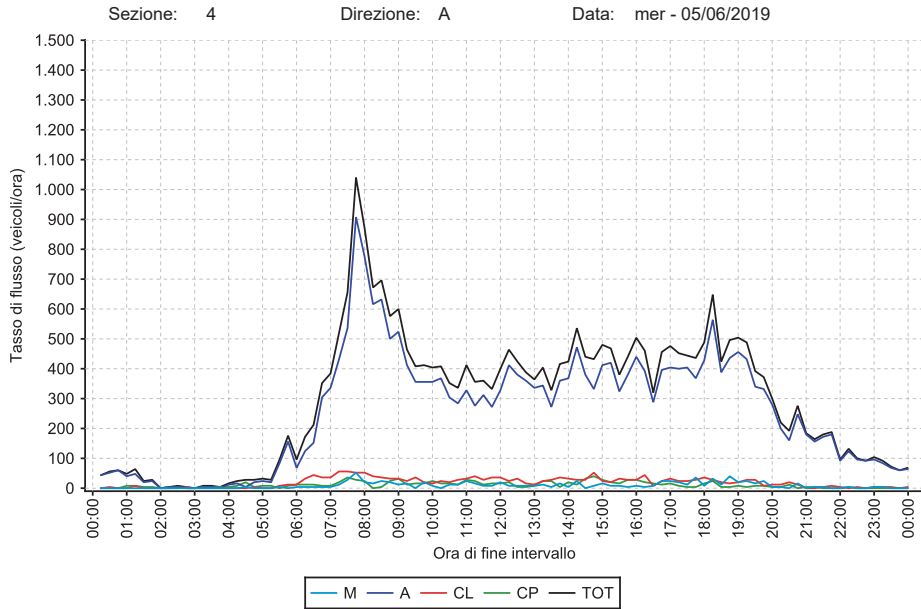

Sezione: 4 Direzione: A Data: mer - 05/06/2019

DATA	SEZ	DIR	ORA	M	A	CL	CP	TOT	%M	%A	%CL	%CP
05/06/2019	4	A	00-24	212	6.218	450	257	7.137	3,0	87,1	6,3	3,6
05/06/2019	4	A	07-20	195	5.294	380	212	6.081	3,2	87,1	6,2	3,5

Sezione: 4 Direzione: A Data: gio - 06/06/2019

DATA	SEZ	DIR	ORA	TF M	TF A	TF CL	TF CP	TF TOT	%M	%A	%CL	%CP
06/06/2019	4	A	00:00-00:15	0	48	0	0	48	0,00	1,00	0,00	0,00
06/06/2019	4	A	00:15-00:30	0	40	0	8	48	0,00	0,83	0,00	0,17
06/06/2019	4	A	00:30-00:45	0	20	0	0	20	0,00	1,00	0,00	0,00
06/06/2019	4	A	00:45-01:00	4	12	0	8	24	0,17	0,50	0,00	0,33
06/06/2019	4	A	01:00-01:15	0	16	0	4	20	0,00	0,80	0,00	0,20
06/06/2019	4	A	01:15-01:30	0	4	0	4	8	0,00	0,50	0,00	0,50
06/06/2019	4	A	01:30-01:45	0	4	4	0	8	0,00	0,50	0,50	0,00
06/06/2019	4	A	01:45-02:00	0	0	4	0	4	0,00	0,00	1,00	0,00
06/06/2019	4	A	02:00-02:15	0	8	0	8	16	0,00	0,50	0,00	0,50
06/06/2019	4	A	02:15-02:30	0	8	0	0	8	0,00	1,00	0,00	0,00
06/06/2019	4	A	02:30-02:45	0	0	0	0	0	0,00	0,00	0,00	0,00
06/06/2019	4	A	02:45-03:00	0	4	0	0	4	0,00	1,00	0,00	0,00
06/06/2019	4	A	03:00-03:15	0	0	0	0	0	0,00	0,00	0,00	0,00
06/06/2019	4	A	03:15-03:30	0	0	0	4	4	0,00	0,00	0,00	1,00
06/06/2019	4	A	03:30-03:45	0	8	0	8	16	0,00	0,50	0,00	0,50
06/06/2019	4	A	03:45-04:00	0	8	0	4	12	0,00	0,67	0,00	0,33
06/06/2019	4	A	04:00-04:15	0	4	0	8	12	0,00	0,33	0,00	0,67
06/06/2019	4	A	04:15-04:30	4	8	0	0	12	0,33	0,67	0,00	0,00
06/06/2019	4	A	04:30-04:45	0	20	0	4	24	0,00	0,83	0,00	0,17
06/06/2019	4	A	04:45-05:00	0	20	0	12	32	0,00	0,62	0,00	0,38
06/06/2019	4	A	05:00-05:15	4	24	0	16	44	0,09	0,55	0,00	0,36
06/06/2019	4	A	05:15-05:30	0	68	24	4	96	0,00	0,71	0,25	0,04
06/06/2019	4	A	05:30-05:45	0	132	32	8	172	0,00	0,77	0,19	0,05
06/06/2019	4	A	05:45-06:00	4	100	32	8	144	0,03	0,69	0,22	0,06
06/06/2019	4	A	06:00-06:15	4	116	40	16	176	0,02	0,66	0,23	0,09
06/06/2019	4	A	06:15-06:30	4	144	36	16	200	0,02	0,72	0,18	0,08
06/06/2019	4	A	06:30-06:45	0	236	32	4	272	0,00	0,87	0,12	0,01
06/06/2019	4	A	06:45-07:00	8	320	48	20	396	0,02	0,81	0,12	0,05
06/06/2019	4	A	07:00-07:15	16	420	68	24	528	0,03	0,80	0,13	0,05
06/06/2019	4	A	07:15-07:30	16	564	20	24	624	0,03	0,90	0,03	0,04
06/06/2019	4	A	07:30-07:45	76	912	32	32	1.052	0,07	0,87	0,03	0,03
06/06/2019	4	A	07:45-08:00	28	788	44	24	884	0,03	0,89	0,05	0,03
06/06/2019	4	A	08:00-08:15	20	636	40	16	712	0,03	0,89	0,06	0,02
06/06/2019	4	A	08:15-08:30	20	612	68	24	724	0,03	0,85	0,09	0,03
06/06/2019	4	A	08:30-08:45	8	512	56	16	592	0,01	0,86	0,09	0,03
06/06/2019	4	A	08:45-09:00	12	428	32	40	512	0,02	0,84	0,06	0,08
06/06/2019	4	A	09:00-09:15	8	412	40	4	464	0,02	0,89	0,09	0,01
06/06/2019	4	A	09:15-09:30	24	340	44	24	432	0,06	0,79	0,10	0,06
06/06/2019	4	A	09:30-09:45	12	288	28	12	340	0,04	0,85	0,08	0,04
06/06/2019	4	A	09:45-10:00	20	352	36	20	428	0,05	0,82	0,08	0,05
06/06/2019	4	A	10:00-10:15	4	316	28	24	372	0,01	0,85	0,08	0,06
06/06/2019	4	A	10:15-10:30	32	368	24	24	448	0,07	0,82	0,05	0,05
06/06/2019	4	A	10:30-10:45	16	344	12	20	392	0,04	0,88	0,03	0,05
06/06/2019	4	A	10:45-11:00	16	324	52	20	412	0,04	0,79	0,13	0,05
06/06/2019	4	A	11:00-11:15	0	244	28	16	288	0,00	0,85	0,10	0,06
06/06/2019	4	A	11:15-11:30	12	304	52	24	392	0,03	0,78	0,13	0,06
06/06/2019	4	A	11:30-11:45	8	244	36	24	312	0,03	0,78	0,12	0,08
06/06/2019	4	A	11:45-12:00	4	216	32	20	272	0,01	0,79	0,12	0,07