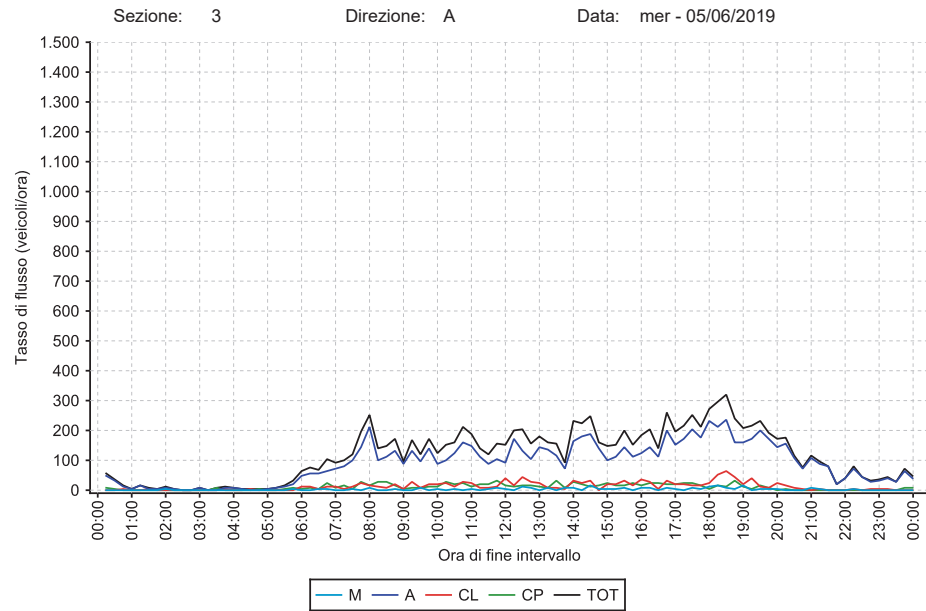

Sezione: 3 Direzione: A Data: mer - 05/06/2019

DATA	SEZ	DIR	ORA	M	A	CL	CP	TOT	%M	%A	%CL	%CP
05/06/2019	3	A	00-24	68	2.215	304	247	2.834	2,4	78,2	10,7	8,7
05/06/2019	3	A	07-20	60	1.835	275	221	2.391	2,5	76,7	11,5	9,2

Sezione: 3 Direzione: A Data: gio - 06/06/2019

DATA	SEZ	DIR	ORA	TF M	TF A	TF CL	TF CP	TF TOT	%M	%A	%CL	%CP
06/06/2019	3	A	00:00-00:15	0	20	4	4	28	0,00	0,71	0,14	0,14
06/06/2019	3	A	00:15-00:30	0	8	4	12	24	0,00	0,33	0,17	0,50
06/06/2019	3	A	00:30-00:45	0	12	0	0	12	0,00	1,00	0,00	0,00
06/06/2019	3	A	00:45-01:00	0	16	0	4	20	0,00	0,80	0,00	0,20
06/06/2019	3	A	01:00-01:15	0	8	0	0	8	0,00	1,00	0,00	0,00
06/06/2019	3	A	01:15-01:30	0	8	0	0	8	0,00	1,00	0,00	0,00
06/06/2019	3	A	01:30-01:45	0	4	0	0	4	0,00	1,00	0,00	0,00
06/06/2019	3	A	01:45-02:00	0	0	0	0	0	0,00	0,00	0,00	0,00
06/06/2019	3	A	02:00-02:15	0	4	0	0	4	0,00	1,00	0,00	0,00
06/06/2019	3	A	02:15-02:30	0	0	0	0	0	0,00	0,00	0,00	0,00
06/06/2019	3	A	02:30-02:45	0	12	0	0	12	0,00	1,00	0,00	0,00
06/06/2019	3	A	02:45-03:00	0	0	0	0	0	0,00	0,00	0,00	0,00
06/06/2019	3	A	03:00-03:15	0	0	0	0	0	0,00	0,00	0,00	0,00
06/06/2019	3	A	03:15-03:30	0	8	0	0	8	0,00	1,00	0,00	0,00
06/06/2019	3	A	03:30-03:45	0	0	0	0	0	0,00	0,00	0,00	0,00
06/06/2019	3	A	03:45-04:00	0	0	0	4	4	0,00	0,00	0,00	1,00
06/06/2019	3	A	04:00-04:15	0	0	0	0	0	0,00	0,00	0,00	0,00
06/06/2019	3	A	04:15-04:30	0	8	0	4	12	0,00	0,67	0,00	0,33
06/06/2019	3	A	04:30-04:45	0	4	0	0	4	0,00	1,00	0,00	0,00
06/06/2019	3	A	04:45-05:00	0	4	0	4	8	0,00	0,50	0,00	0,50
06/06/2019	3	A	05:00-05:15	0	8	8	8	24	0,00	0,33	0,33	0,33
06/06/2019	3	A	05:15-05:30	0	4	4	4	12	0,00	0,33	0,33	0,33
06/06/2019	3	A	05:30-05:45	0	28	0	4	32	0,00	0,88	0,00	0,12
06/06/2019	3	A	05:45-06:00	0	24	8	4	36	0,00	0,67	0,22	0,11
06/06/2019	3	A	06:00-06:15	0	36	4	16	56	0,00	0,64	0,07	0,29
06/06/2019	3	A	06:15-06:30	0	80	12	12	104	0,00	0,77	0,12	0,12
06/06/2019	3	A	06:30-06:45	0	68	8	16	92	0,00	0,74	0,09	0,17
06/06/2019	3	A	06:45-07:00	0	88	16	4	108	0,00	0,81	0,15	0,04
06/06/2019	3	A	07:00-07:15	4	80	20	20	124	0,03	0,65	0,16	0,16
06/06/2019	3	A	07:15-07:30	0	96	16	20	132	0,00	0,73	0,12	0,15
06/06/2019	3	A	07:30-07:45	4	120	36	20	180	0,02	0,67	0,20	0,11
06/06/2019	3	A	07:45-08:00	8	148	28	32	216	0,04	0,69	0,13	0,15
06/06/2019	3	A	08:00-08:15	0	164	32	24	220	0,00	0,75	0,15	0,11
06/06/2019	3	A	08:15-08:30	0	136	20	4	160	0,00	0,85	0,12	0,02
06/06/2019	3	A	08:30-08:45	4	112	20	24	160	0,02	0,70	0,12	0,15
06/06/2019	3	A	08:45-09:00	0	196	20	12	228	0,00	0,86	0,09	0,05
06/06/2019	3	A	09:00-09:15	0	104	12	20	136	0,00	0,76	0,09	0,15
06/06/2019	3	A	09:15-09:30	0	100	12	24	136	0,00	0,74	0,09	0,18
06/06/2019	3	A	09:30-09:45	0	84	16	12	112	0,00	0,75	0,14	0,11
06/06/2019	3	A	09:45-10:00	0	92	8	20	120	0,00	0,77	0,07	0,17
06/06/2019	3	A	10:00-10:15	4	108	16	8	136	0,03	0,79	0,12	0,06
06/06/2019	3	A	10:15-10:30	0	72	20	24	116	0,00	0,62	0,17	0,21
06/06/2019	3	A	10:30-10:45	4	120	28	32	184	0,02	0,65	0,15	0,17
06/06/2019	3	A	10:45-11:00	0	112	20	28	160	0,00	0,70	0,12	0,18
06/06/2019	3	A	11:00-11:15	4	132	24	12	172	0,02	0,77	0,14	0,07
06/06/2019	3	A	11:15-11:30	0	112	12	20	144	0,00	0,78	0,08	0,14
06/06/2019	3	A	11:30-11:45	4	96	36	16	152	0,03	0,63	0,24	0,11
06/06/2019	3	A	11:45-12:00	0	112	20	20	152	0,00	0,74	0,13	0,13