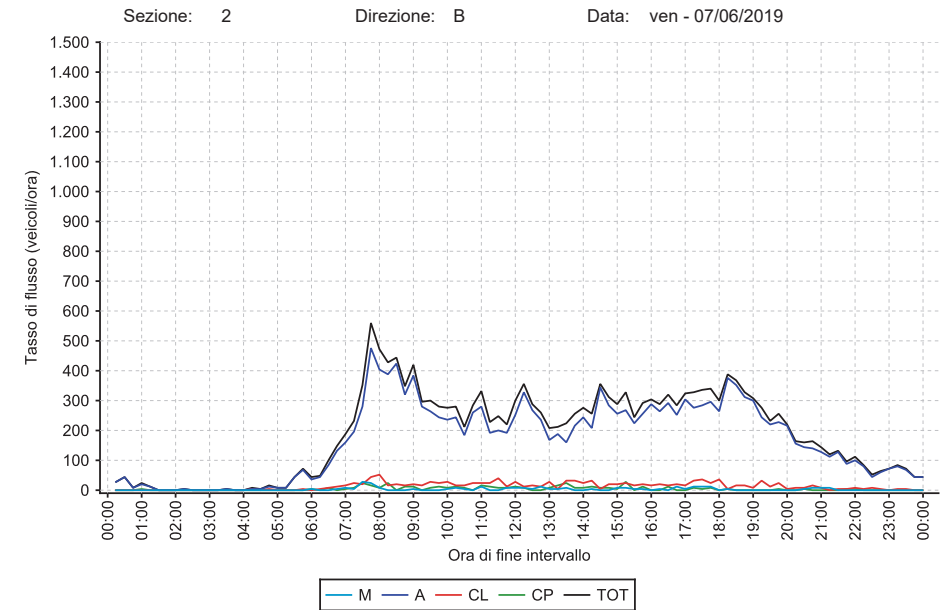

Sezione: 2 Direzione: B Data: ven - 07/06/2019

DATA	SEZ	DIR	ORA	M	A	CL	CP	TOT	%M	%A	%CL	%CP
07/06/2019	2	B	00-24	71	4.082	313	106	4.572	1,6	89,3	6,8	2,3
07/06/2019	2	B	07-20	60	3.529	280	98	3.967	1,5	89,0	7,1	2,5