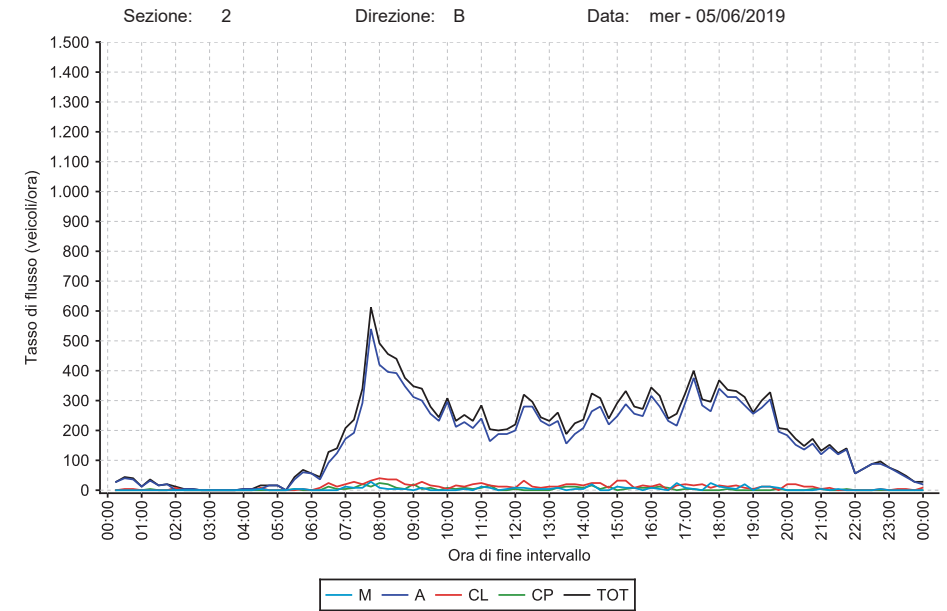

Sezione: 2 Direzione: B Data: mer - 05/06/2019

DATA	SEZ	DIR	ORA	M	A	CL	CP	TOT	%M	%A	%CL	%CP
05/06/2019	2	B	00-24	94	4.058	266	90	4.508	2,1	90,0	5,9	2,0
05/06/2019	2	B	07-20	85	3.481	224	79	3.869	2,2	90,0	5,8	2,0