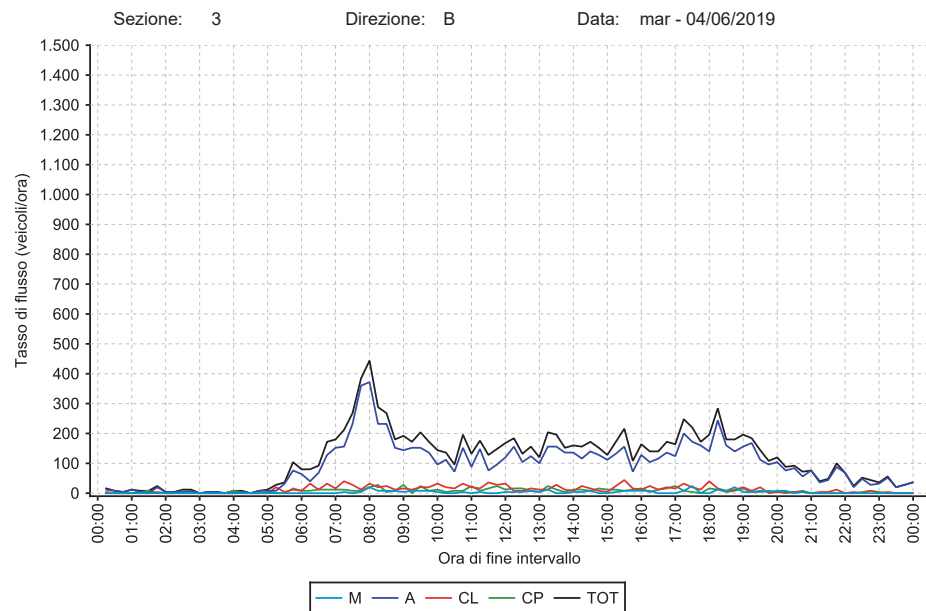

Sezione: 3 Direzione: B Data: mar - 04/06/2019

DATA	SEZ	DIR	ORA	M	A	CL	CP	TOT	%M	%A	%CL	%CP
04/06/2019	3	B	00-24	73	2.283	294	184	2.834	2,6	80,6	10,4	6,5
04/06/2019	3	B	07-20	70	1.916	246	150	2.382	2,9	80,4	10,3	6,3

Sezione: 3 Direzione: B Data: mer - 05/06/2019

DATA	SEZ	DIR	ORA	TF M	TF A	TF CL	TF CP	TF TOT	%M	%A	%CL	%CP
05/06/2019	3	B	00:00-00:15	0	16	0	0	16	0,00	1,00	0,00	0,00
05/06/2019	3	B	00:15-00:30	0	12	0	0	12	0,00	1,00	0,00	0,00
05/06/2019	3	B	00:30-00:45	0	16	0	0	16	0,00	1,00	0,00	0,00
05/06/2019	3	B	00:45-01:00	0	16	0	8	24	0,00	0,67	0,00	0,33
05/06/2019	3	B	01:00-01:15	0	28	4	4	36	0,00	0,78	0,11	0,11
05/06/2019	3	B	01:15-01:30	0	4	4	4	12	0,00	0,33	0,33	0,33
05/06/2019	3	B	01:30-01:45	0	8	0	4	12	0,00	0,67	0,00	0,33
05/06/2019	3	B	01:45-02:00	0	4	0	0	4	0,00	1,00	0,00	0,00
05/06/2019	3	B	02:00-02:15	0	0	0	0	0	0,00	0,00	0,00	0,00
05/06/2019	3	B	02:15-02:30	0	0	0	4	4	0,00	0,00	0,00	1,00
05/06/2019	3	B	02:30-02:45	0	4	0	0	4	0,00	1,00	0,00	0,00
05/06/2019	3	B	02:45-03:00	0	0	0	0	0	0,00	0,00	0,00	0,00
05/06/2019	3	B	03:00-03:15	0	4	0	0	4	0,00	1,00	0,00	0,00
05/06/2019	3	B	03:15-03:30	0	4	4	4	12	0,00	0,33	0,33	0,33
05/06/2019	3	B	03:30-03:45	0	0	4	0	4	0,00	0,00	1,00	0,00
05/06/2019	3	B	03:45-04:00	0	4	0	4	8	0,00	0,50	0,00	0,50
05/06/2019	3	B	04:00-04:15	0	4	0	8	12	0,00	0,33	0,00	0,67
05/06/2019	3	B	04:15-04:30	0	4	4	12	20	0,00	0,20	0,20	0,60
05/06/2019	3	B	04:30-04:45	0	4	4	4	12	0,00	0,33	0,33	0,33
05/06/2019	3	B	04:45-05:00	0	0	0	8	8	0,00	0,00	0,00	1,00
05/06/2019	3	B	05:00-05:15	0	16	4	8	28	0,00	0,57	0,14	0,29
05/06/2019	3	B	05:15-05:30	0	32	8	4	44	0,00	0,73	0,18	0,09
05/06/2019	3	B	05:30-05:45	4	92	12	8	116	0,03	0,79	0,10	0,07
05/06/2019	3	B	05:45-06:00	0	32	12	0	44	0,00	0,73	0,27	0,00
05/06/2019	3	B	06:00-06:15	4	64	20	24	112	0,04	0,57	0,18	0,21
05/06/2019	3	B	06:15-06:30	0	68	16	8	92	0,00	0,74	0,17	0,09
05/06/2019	3	B	06:30-06:45	4	124	24	8	160	0,02	0,78	0,15	0,05
05/06/2019	3	B	06:45-07:00	4	144	28	8	184	0,02	0,78	0,15	0,04
05/06/2019	3	B	07:00-07:15	0	204	64	4	272	0,00	0,75	0,24	0,01
05/06/2019	3	B	07:15-07:30	4	208	24	32	268	0,01	0,78	0,09	0,12
05/06/2019	3	B	07:30-07:45	8	360	28	12	408	0,02	0,88	0,07	0,03
05/06/2019	3	B	07:45-08:00	20	352	16	12	400	0,05	0,88	0,04	0,03
05/06/2019	3	B	08:00-08:15	8	252	12	0	272	0,03	0,93	0,04	0,00
05/06/2019	3	B	08:15-08:30	4	180	24	8	216	0,02	0,83	0,11	0,04
05/06/2019	3	B	08:30-08:45	8	200	12	16	236	0,03	0,85	0,05	0,07
05/06/2019	3	B	08:45-09:00	12	208	20	20	260	0,05	0,80	0,08	0,08
05/06/2019	3	B	09:00-09:15	8	152	16	12	188	0,04	0,81	0,09	0,06
05/06/2019	3	B	09:15-09:30	0	96	16	16	128	0,00	0,75	0,12	0,12
05/06/2019	3	B	09:30-09:45	8	108	20	24	160	0,05	0,68	0,12	0,15
05/06/2019	3	B	09:45-10:00	4	72	4	4	84	0,05	0,86	0,05	0,05
05/06/2019	3	B	10:00-10:15	4	132	20	28	184	0,02	0,72	0,11	0,15
05/06/2019	3	B	10:15-10:30	4	116	8	16	144	0,03	0,81	0,06	0,11
05/06/2019	3	B	10:30-10:45	4	104	12	16	136	0,03	0,76	0,09	0,12
05/06/2019	3	B	10:45-11:00	8	88	24	24	144	0,06	0,61	0,17	0,17
05/06/2019	3	B	11:00-11:15	8	124	16	4	152	0,05	0,82	0,11	0,03
05/06/2019	3	B	11:15-11:30	4	156	4	12	176	0,02	0,89	0,02	0,07
05/06/2019	3	B	11:30-11:45	8	96	8	16	128	0,06	0,75	0,06	0,12
05/06/2019	3	B	11:45-12:00	12	156	16	12	196	0,06	0,80	0,08	0,06