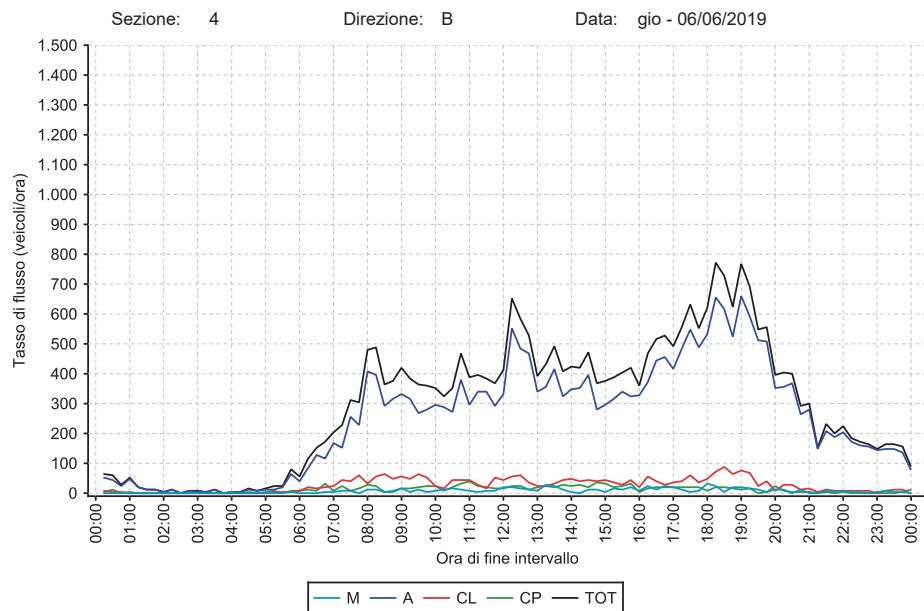

Sezione: 4 Direzione: B Data: gio - 06/06/2019

DATA	SEZ	DIR	ORA	M	A	CL	CP	TOT	%M	%A	%CL	%CP
06/06/2019	4	B	00-24	180	6.061	643	294	7.178	2,5	84,4	9,0	4,1
06/06/2019	4	B	07-20	159	5.040	570	254	6.023	2,6	83,7	9,5	4,2