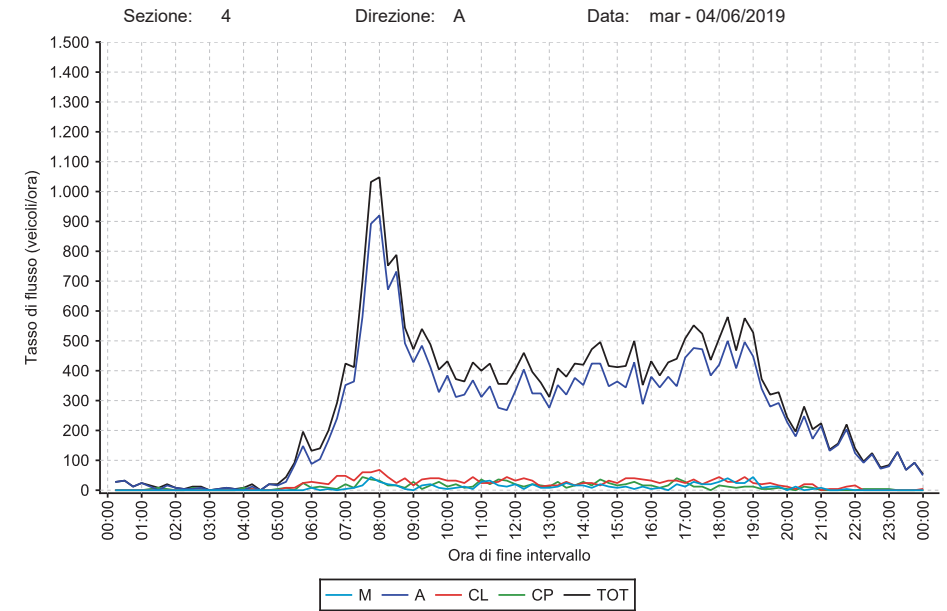

Sezione: 4 Direzione: A Data: mar - 04/06/2019

DATA	SEZ	DIR	ORA	M	A	CL	CP	TOT	%M	%A	%CL	%CP
04/06/2019	4	A	00-24	212	6.192	477	276	7.157	3,0	86,5	6,7	3,9
04/06/2019	4	A	07-20	201	5.303	403	235	6.142	3,3	86,3	6,6	3,8