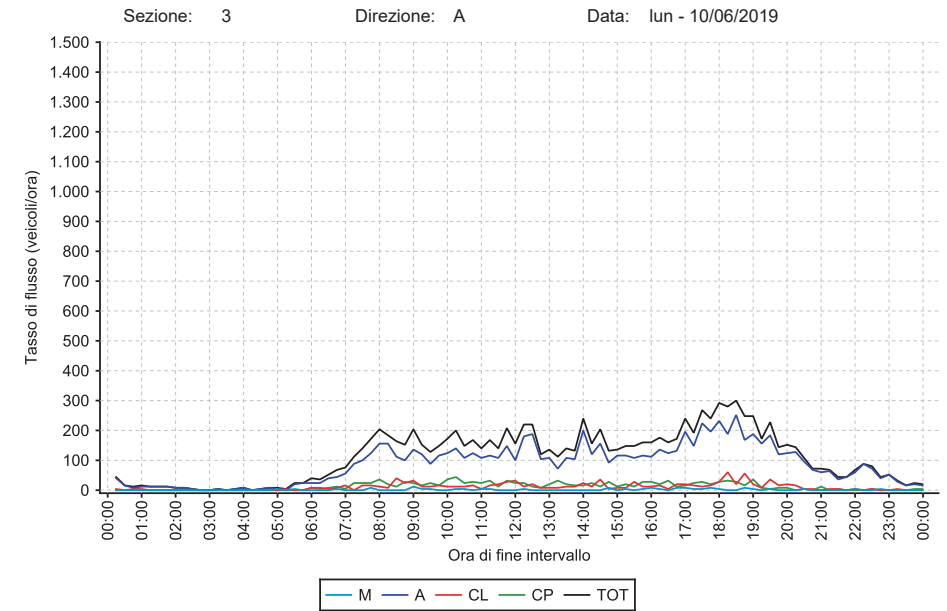

Sezione: 3 Direzione: A Data: lun - 10/06/2019

DATA	SEZ	DIR	ORA	M	A	CL	CP	TOT	%M	%A	%CL	%CP
10/06/2019	3	A	00-24	38	2.106	259	301	2.704	1,4	77,9	9,6	11,1
10/06/2019	3	A	07-20	32	1.785	233	284	2.334	1,4	76,5	10,0	12,2