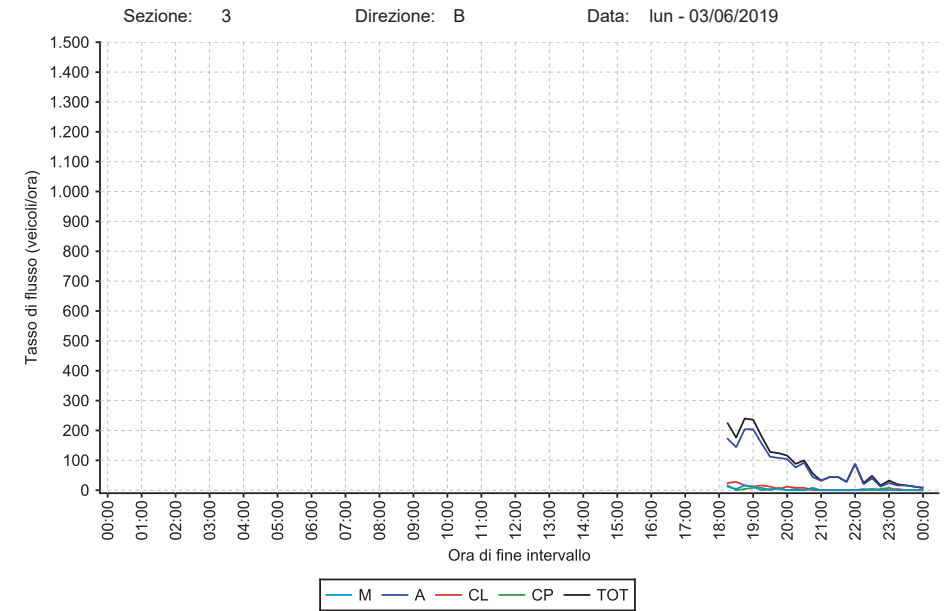

Sezione: 3 Direzione: B Data: lun - 03/06/2019

DATA	SEZ	DIR	ORA	M	A	CL	CP	TOT	%M	%A	%CL	%CP
03/06/2019	3	B	18-24	15	450	37	18	520	2,9	86,5	7,1	3,5
03/06/2019	3	B	18-20	13	301	31	11	356	3,7	84,6	8,7	3,1