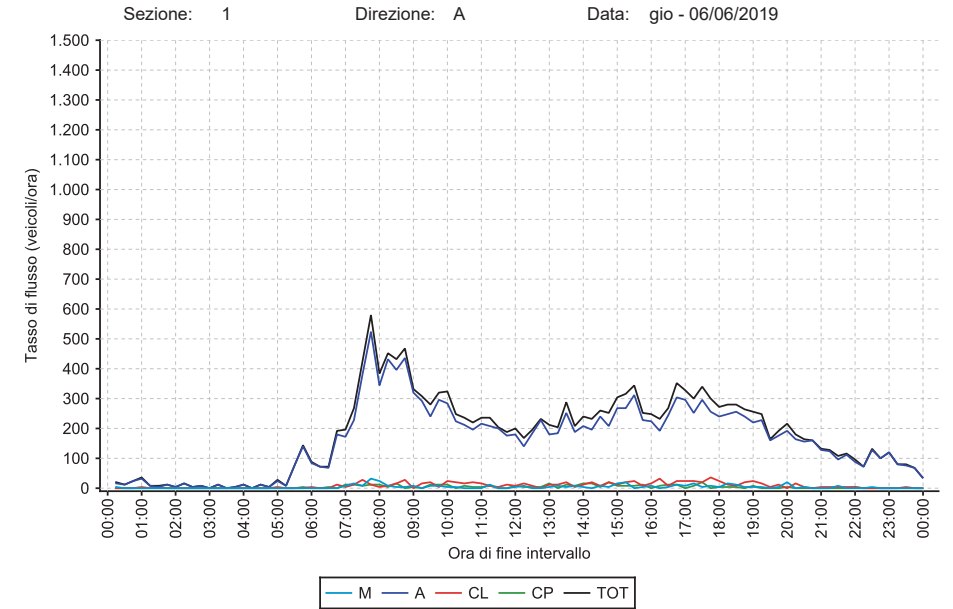

Sezione: 1 Direzione: A Data: gio - 06/06/2019

DATA	SEZ	DIR	ORA	M	A	CL	CP	TOT	%M	%A	%CL	%CP
06/06/2019	1	A	00-24	97	3.952	213	96	4.358	2,2	90,7	4,9	2,2
06/06/2019	1	A	07-20	90	3.273	194	90	3.647	2,5	89,7	5,3	2,5