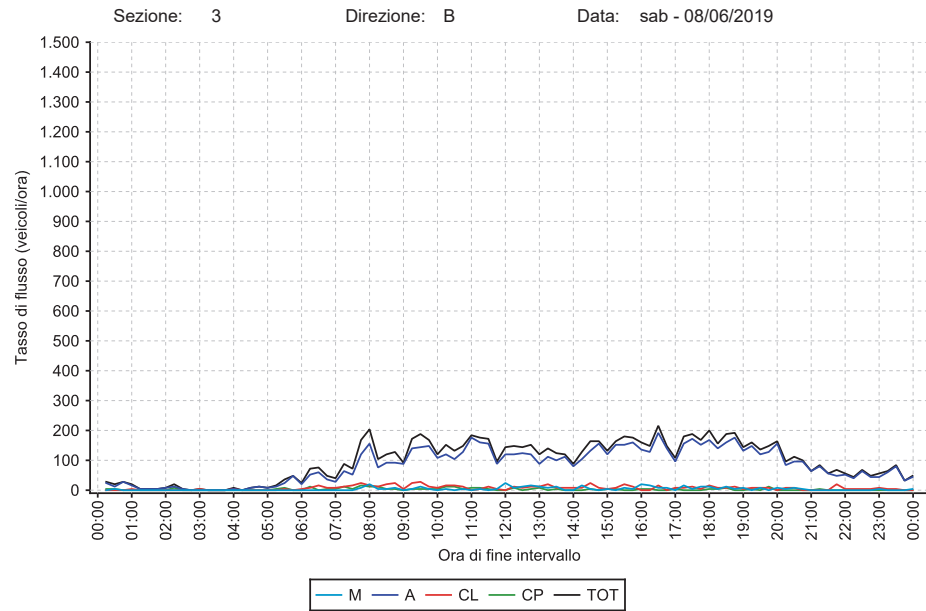

Sezione: 3 Direzione: B Data: sab - 08/06/2019

DATA	SEZ	DIR	ORA	M	A	CL	CP	TOT	%M	%A	%CL	%CP
08/06/2019	3	B	00-24	94	2.019	171	65	2.349	4,0	86,0	7,3	2,8
08/06/2019	3	B	07-20	87	1.666	139	52	1.944	4,5	85,7	7,2	2,7

Sezione: 3 Direzione: B Data: dom - 09/06/2019

DATA	SEZ	DIR	ORA	TF M	TF A	TF CL	TF CP	TF TOT	%M	%A	%CL	%CP
09/06/2019	3	B	00:00-00:15	0	68	4	0	72	0,00	0,94	0,06	0,00
09/06/2019	3	B	00:15-00:30	0	52	0	0	52	0,00	1,00	0,00	0,00
09/06/2019	3	B	00:30-00:45	0	44	8	4	56	0,00	0,79	0,14	0,07
09/06/2019	3	B	00:45-01:00	0	64	4	0	68	0,00	0,94	0,06	0,00
09/06/2019	3	B	01:00-01:15	0	48	4	0	52	0,00	0,92	0,08	0,00
09/06/2019	3	B	01:15-01:30	0	36	0	0	36	0,00	1,00	0,00	0,00
09/06/2019	3	B	01:30-01:45	0	28	4	0	32	0,00	0,88	0,12	0,00
09/06/2019	3	B	01:45-02:00	0	44	0	0	44	0,00	1,00	0,00	0,00
09/06/2019	3	B	02:00-02:15	0	16	4	4	24	0,00	0,67	0,17	0,17
09/06/2019	3	B	02:15-02:30	0	20	4	0	24	0,00	0,83	0,17	0,00
09/06/2019	3	B	02:30-02:45	0	16	0	0	16	0,00	1,00	0,00	0,00
09/06/2019	3	B	02:45-03:00	0	12	8	0	20	0,00	0,60	0,40	0,00
09/06/2019	3	B	03:00-03:15	0	4	0	0	4	0,00	1,00	0,00	0,00
09/06/2019	3	B	03:15-03:30	0	0	0	0	0	0,00	0,00	0,00	0,00
09/06/2019	3	B	03:30-03:45	0	4	0	0	4	0,00	1,00	0,00	0,00
09/06/2019	3	B	03:45-04:00	0	12	0	0	12	0,00	1,00	0,00	0,00
09/06/2019	3	B	04:00-04:15	0	0	0	0	0	0,00	0,00	0,00	0,00
09/06/2019	3	B	04:15-04:30	0	8	0	0	8	0,00	1,00	0,00	0,00
09/06/2019	3	B	04:30-04:45	0	0	4	0	4	0,00	0,00	1,00	0,00
09/06/2019	3	B	04:45-05:00	0	12	0	4	16	0,00	0,75	0,00	0,25
09/06/2019	3	B	05:00-05:15	0	0	0	4	4	0,00	0,00	0,00	1,00
09/06/2019	3	B	05:15-05:30	0	28	8	4	40	0,00	0,70	0,20	0,10
09/06/2019	3	B	05:30-05:45	0	16	0	0	16	0,00	1,00	0,00	0,00
09/06/2019	3	B	05:45-06:00	0	12	0	0	12	0,00	1,00	0,00	0,00
09/06/2019	3	B	06:00-06:15	0	24	0	0	24	0,00	1,00	0,00	0,00
09/06/2019	3	B	06:15-06:30	0	16	0	0	16	0,00	1,00	0,00	0,00
09/06/2019	3	B	06:30-06:45	0	20	0	4	24	0,00	0,83	0,00	0,17
09/06/2019	3	B	06:45-07:00	0	20	0	8	28	0,00	0,71	0,00	0,29
09/06/2019	3	B	07:00-07:15	0	40	4	0	44	0,00	0,91	0,09	0,00
09/06/2019	3	B	07:15-07:30	0	44	4	0	48	0,00	0,92	0,08	0,00
09/06/2019	3	B	07:30-07:45	0	60	0	0	60	0,00	1,00	0,00	0,00
09/06/2019	3	B	07:45-08:00	0	92	4	0	96	0,00	0,96	0,04	0,00
09/06/2019	3	B	08:00-08:15	4	36	16	8	64	0,06	0,56	0,25	0,12
09/06/2019	3	B	08:15-08:30	4	64	0	0	68	0,06	0,94	0,00	0,00
09/06/2019	3	B	08:30-08:45	4	60	8	0	72	0,06	0,83	0,11	0,00
09/06/2019	3	B	08:45-09:00	0	80	4	0	84	0,00	0,95	0,05	0,00
09/06/2019	3	B	09:00-09:15	0	80	4	0	84	0,00	0,95	0,05	0,00
09/06/2019	3	B	09:15-09:30	0	76	4	0	80	0,00	0,95	0,05	0,00
09/06/2019	3	B	09:30-09:45	0	88	8	0	96	0,00	0,92	0,08	0,00
09/06/2019	3	B	09:45-10:00	12	136	16	0	164	0,07	0,83	0,10	0,00
09/06/2019	3	B	10:00-10:15	8	132	12	0	152	0,05	0,87	0,08	0,00
09/06/2019	3	B	10:15-10:30	4	188	4	0	196	0,02	0,96	0,02	0,00
09/06/2019	3	B	10:30-10:45	16	180	8	0	204	0,08	0,88	0,04	0,00
09/06/2019	3	B	10:45-11:00	0	120	4	0	124	0,00	0,97	0,03	0,00
09/06/2019	3	B	11:00-11:15	4	120	8	0	132	0,03	0,91	0,06	0,00
09/06/2019	3	B	11:15-11:30	4	172	0	4	180	0,02	0,96	0,00	0,02
09/06/2019	3	B	11:30-11:45	8	220	4	0	232	0,03	0,95	0,02	0,00
09/06/2019	3	B	11:45-12:00	0	108	4	0	112	0,00	0,96	0,04	0,00