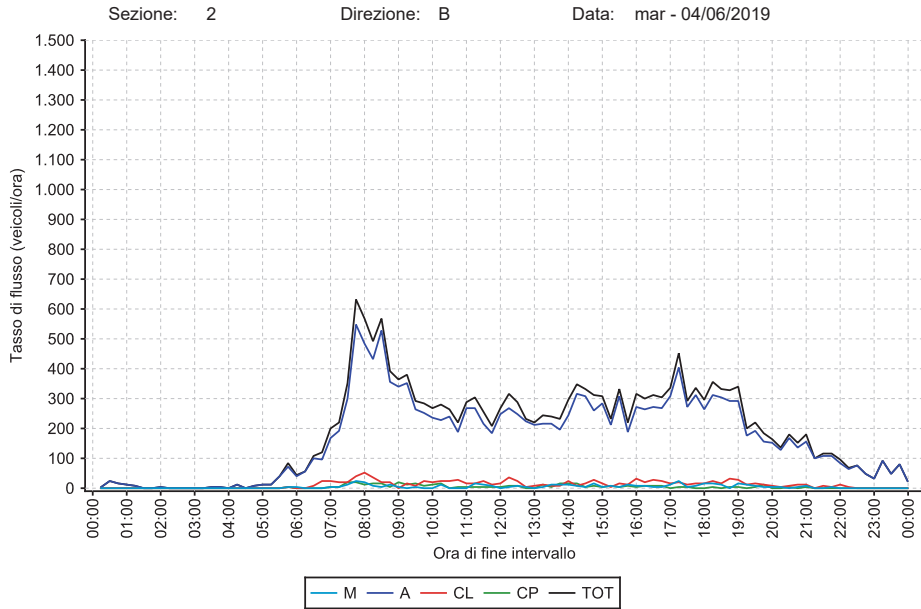

Sezione: 2 Direzione: B Data: mar - 04/06/2019

DATA	SEZ	DIR	ORA	M	A	CL	CP	TOT	%M	%A	%CL	%CP
04/06/2019	2	B	00-24	111	4.120	279	99	4.609	2,4	89,4	6,1	2,1
04/06/2019	2	B	07-20	103	3.584	248	95	4.030	2,6	88,9	6,2	2,4

Sezione: 2 Direzione: B Data: mer - 05/06/2019

DATA	SEZ	DIR	ORA	TF M	TF A	TF CL	TF CP	TF TOT	%M	%A	%CL	%CP
05/06/2019	2	B	00:00-00:15	0	28	0	0	28	0,00	1,00	0,00	0,00
05/06/2019	2	B	00:15-00:30	0	40	4	0	44	0,00	0,91	0,09	0,00
05/06/2019	2	B	00:30-00:45	0	36	4	0	40	0,00	0,90	0,10	0,00
05/06/2019	2	B	00:45-01:00	0	12	0	0	12	0,00	1,00	0,00	0,00
05/06/2019	2	B	01:00-01:15	0	32	0	4	36	0,00	0,89	0,00	0,11
05/06/2019	2	B	01:15-01:30	0	16	0	0	16	0,00	1,00	0,00	0,00
05/06/2019	2	B	01:30-01:45	0	20	0	0	20	0,00	1,00	0,00	0,00
05/06/2019	2	B	01:45-02:00	0	0	8	4	12	0,00	0,00	0,67	0,33
05/06/2019	2	B	02:00-02:15	0	4	0	0	4	0,00	1,00	0,00	0,00
05/06/2019	2	B	02:15-02:30	0	4	0	0	4	0,00	1,00	0,00	0,00
05/06/2019	2	B	02:30-02:45	0	0	0	0	0	0,00	0,00	0,00	0,00
05/06/2019	2	B	02:45-03:00	0	0	0	0	0	0,00	0,00	0,00	0,00
05/06/2019	2	B	03:00-03:15	0	0	0	0	0	0,00	0,00	0,00	0,00
05/06/2019	2	B	03:15-03:30	0	0	0	0	0	0,00	0,00	0,00	0,00
05/06/2019	2	B	03:30-03:45	0	0	0	0	0	0,00	0,00	0,00	0,00
05/06/2019	2	B	03:45-04:00	0	4	0	0	4	0,00	1,00	0,00	0,00
05/06/2019	2	B	04:00-04:15	0	4	0	0	4	0,00	1,00	0,00	0,00
05/06/2019	2	B	04:15-04:30	4	4	8	0	16	0,25	0,25	0,50	0,00
05/06/2019	2	B	04:30-04:45	0	16	0	0	16	0,00	1,00	0,00	0,00
05/06/2019	2	B	04:45-05:00	0	16	0	0	16	0,00	1,00	0,00	0,00
05/06/2019	2	B	05:00-05:15	0	0	0	0	0	0,00	0,00	0,00	0,00
05/06/2019	2	B	05:15-05:30	4	36	0	4	44	0,09	0,82	0,00	0,09
05/06/2019	2	B	05:30-05:45	4	60	4	0	68	0,06	0,88	0,06	0,00
05/06/2019	2	B	05:45-06:00	0	56	0	0	56	0,00	1,00	0,00	0,00
05/06/2019	2	B	06:00-06:15	0	36	8	0	44	0,00	0,82	0,18	0,00
05/06/2019	2	B	06:15-06:30	0	92	24	12	128	0,00	0,72	0,19	0,09
05/06/2019	2	B	06:30-06:45	0	124	12	4	140	0,00	0,89	0,09	0,03
05/06/2019	2	B	06:45-07:00	12	172	20	4	208	0,06	0,83	0,10	0,02
05/06/2019	2	B	07:00-07:15	8	192	28	8	236	0,03	0,81	0,12	0,03
05/06/2019	2	B	07:15-07:30	8	292	20	20	340	0,02	0,86	0,06	0,06
05/06/2019	2	B	07:30-07:45	28	540	32	12	612	0,05	0,88	0,05	0,02
05/06/2019	2	B	07:45-08:00	8	420	40	24	492	0,02	0,85	0,08	0,05
05/06/2019	2	B	08:00-08:15	4	396	36	20	456	0,01	0,87	0,08	0,04
05/06/2019	2	B	08:15-08:30	4	392	36	8	440	0,01	0,89	0,08	0,02
05/06/2019	2	B	08:30-08:45	4	348	20	4	376	0,01	0,93	0,05	0,01
05/06/2019	2	B	08:45-09:00	0	312	16	20	348	0,00	0,90	0,05	0,06
05/06/2019	2	B	09:00-09:15	8	300	28	4	340	0,02	0,88	0,08	0,01
05/06/2019	2	B	09:15-09:30	0	256	16	8	280	0,00	0,91	0,06	0,03
05/06/2019	2	B	09:30-09:45	0	232	12	0	244	0,00	0,95	0,05	0,00
05/06/2019	2	B	09:45-10:00	0	296	4	8	308	0,00	0,96	0,01	0,03
05/06/2019	2	B	10:00-10:15	0	212	16	4	232	0,00	0,91	0,07	0,02
05/06/2019	2	B	10:15-10:30	4	228	12	8	252	0,02	0,90	0,05	0,03
05/06/2019	2	B	10:30-10:45	0	208	20	4	232	0,00	0,90	0,09	0,02
05/06/2019	2	B	10:45-11:00	12	240	24	8	284	0,04	0,85	0,08	0,03
05/06/2019	2	B	11:00-11:15	8	164	16	16	204	0,04	0,80	0,08	0,08
05/06/2019	2	B	11:15-11:30	0	188	12	0	200	0,00	0,94	0,06	0,00
05/06/2019	2	B	11:30-11:45	4	188	12	0	204	0,02	0,92	0,06	0,00
05/06/2019	2	B	11:45-12:00	8	200	8	4	220	0,04	0,91	0,04	0,02