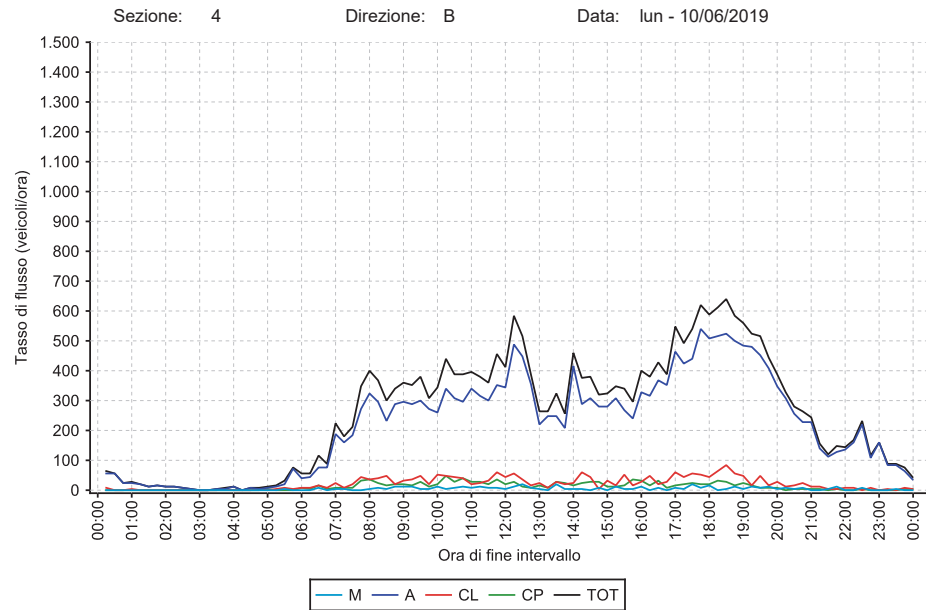

Sezione: 4 Direzione: B Data: lun - 10/06/2019

DATA	SEZ	DIR	ORA	M	A	CL	CP	TOT	%M	%A	%CL	%CP
10/06/2019	4	B	00-24	110	5.272	529	297	6.208	1,8	84,9	8,5	4,8
10/06/2019	4	B	07-20	94	4.456	473	278	5.301	1,8	84,1	8,9	5,2

Sezione: 4 Direzione: B Data: mar - 11/06/2019

DATA	SEZ	DIR	ORA	TF M	TF A	TF CL	TF CP	TF TOT	%M	%A	%CL	%CP
11/06/2019	4	B	00:00-00:15	0	44	0	4	48	0,00	0,92	0,00	0,08
11/06/2019	4	B	00:15-00:30	0	48	0	4	52	0,00	0,92	0,00	0,08
11/06/2019	4	B	00:30-00:45	0	40	4	0	44	0,00	0,91	0,09	0,00
11/06/2019	4	B	00:45-01:00	0	28	0	4	32	0,00	0,88	0,00	0,12
11/06/2019	4	B	01:00-01:15	0	20	8	0	28	0,00	0,71	0,29	0,00
11/06/2019	4	B	01:15-01:30	0	8	4	4	16	0,00	0,50	0,25	0,25
11/06/2019	4	B	01:30-01:45	0	4	0	0	4	0,00	1,00	0,00	0,00
11/06/2019	4	B	01:45-02:00	0	8	0	0	8	0,00	1,00	0,00	0,00
11/06/2019	4	B	02:00-02:15	0	8	0	4	12	0,00	0,67	0,00	0,33
11/06/2019	4	B	02:15-02:30	0	0	0	4	4	0,00	0,00	0,00	1,00
11/06/2019	4	B	02:30-02:45	0	8	0	8	16	0,00	0,50	0,00	0,50
11/06/2019	4	B	02:45-03:00	0	0	0	0	0	0,00	0,00	0,00	0,00
11/06/2019	4	B	03:00-03:15	0	8	0	4	12	0,00	0,67	0,00	0,33
11/06/2019	4	B	03:15-03:30	0	0	4	0	4	0,00	0,00	1,00	0,00
11/06/2019	4	B	03:30-03:45	0	0	0	0	0	0,00	0,00	0,00	0,00
11/06/2019	4	B	03:45-04:00	0	4	0	0	4	0,00	1,00	0,00	0,00
11/06/2019	4	B	04:00-04:15	0	0	4	0	4	0,00	0,00	1,00	0,00
11/06/2019	4	B	04:15-04:30	0	16	0	0	16	0,00	1,00	0,00	0,00
11/06/2019	4	B	04:30-04:45	0	16	0	0	16	0,00	1,00	0,00	0,00
11/06/2019	4	B	04:45-05:00	0	8	4	4	16	0,00	0,50	0,25	0,25
11/06/2019	4	B	05:00-05:15	0	20	8	0	28	0,00	0,71	0,29	0,00
11/06/2019	4	B	05:15-05:30	0	28	8	4	40	0,00	0,70	0,20	0,10
11/06/2019	4	B	05:30-05:45	0	52	12	0	64	0,00	0,81	0,19	0,00
11/06/2019	4	B	05:45-06:00	0	44	12	0	56	0,00	0,79	0,21	0,00
11/06/2019	4	B	06:00-06:15	0	48	4	0	52	0,00	0,92	0,08	0,00
11/06/2019	4	B	06:15-06:30	4	112	16	20	152	0,03	0,74	0,11	0,13
11/06/2019	4	B	06:30-06:45	0	136	20	4	160	0,00	0,85	0,12	0,02
11/06/2019	4	B	06:45-07:00	4	140	28	4	176	0,02	0,80	0,16	0,02
11/06/2019	4	B	07:00-07:15	0	108	28	8	144	0,00	0,75	0,19	0,06
11/06/2019	4	B	07:15-07:30	0	168	40	16	224	0,00	0,75	0,18	0,07
11/06/2019	4	B	07:30-07:45	8	196	60	24	288	0,03	0,68	0,21	0,08
11/06/2019	4	B	07:45-08:00	4	344	36	20	404	0,01	0,85	0,09	0,05
11/06/2019	4	B	08:00-08:15	8	248	48	12	316	0,03	0,78	0,15	0,04
11/06/2019	4	B	08:15-08:30	4	320	48	24	396	0,01	0,81	0,12	0,06
11/06/2019	4	B	08:30-08:45	8	308	40	20	376	0,02	0,82	0,11	0,05
11/06/2019	4	B	08:45-09:00	16	372	40	4	432	0,04	0,86	0,09	0,01
11/06/2019	4	B	09:00-09:15	4	296	4	16	320	0,01	0,92	0,01	0,05
11/06/2019	4	B	09:15-09:30	12	316	48	28	404	0,03	0,78	0,12	0,07
11/06/2019	4	B	09:30-09:45	12	332	48	8	400	0,03	0,83	0,12	0,02
11/06/2019	4	B	09:45-10:00	20	352	36	16	424	0,05	0,83	0,08	0,04
11/06/2019	4	B	10:00-10:15	8	364	48	32	452	0,02	0,81	0,11	0,07
11/06/2019	4	B	10:15-10:30	4	360	40	44	448	0,01	0,80	0,09	0,10
11/06/2019	4	B	10:30-10:45	4	416	48	40	508	0,01	0,82	0,09	0,08
11/06/2019	4	B	10:45-11:00	4	344	68	36	452	0,01	0,76	0,15	0,08
11/06/2019	4	B	11:00-11:15									
11/06/2019	4	B	11:15-11:30									
11/06/2019	4	B	11:30-11:45									
11/06/2019	4	B	11:45-12:00