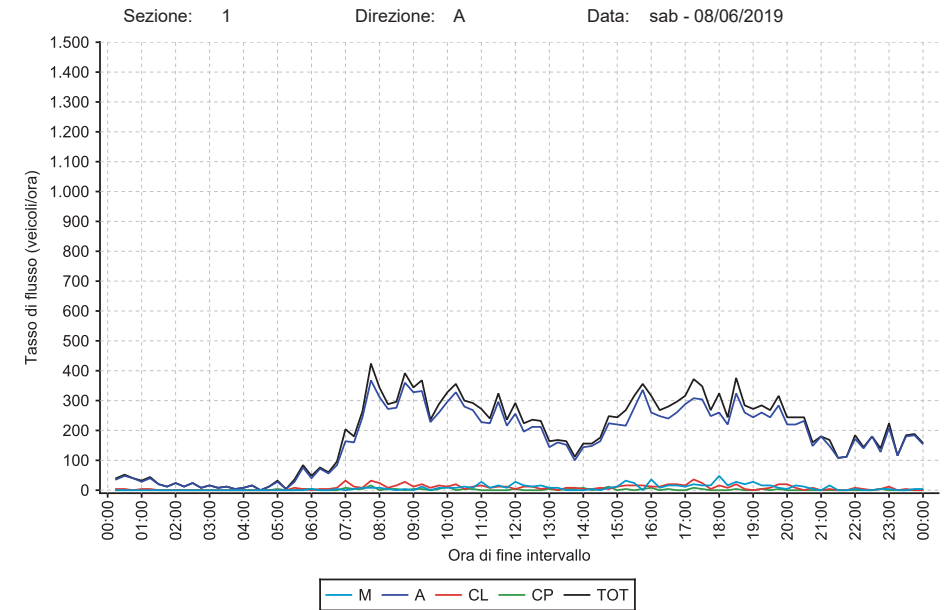

Sezione: 1 Direzione: A Data: sab - 08/06/2019

DATA	SEZ	DIR	ORA	M	A	CL	CP	TOT	%M	%A	%CL	%CP
08/06/2019	1	A	00-24	180	4.110	197	43	4.530	4,0	90,7	4,3	0,9
08/06/2019	1	A	07-20	161	3.227	165	37	3.590	4,5	89,9	4,6	1,0