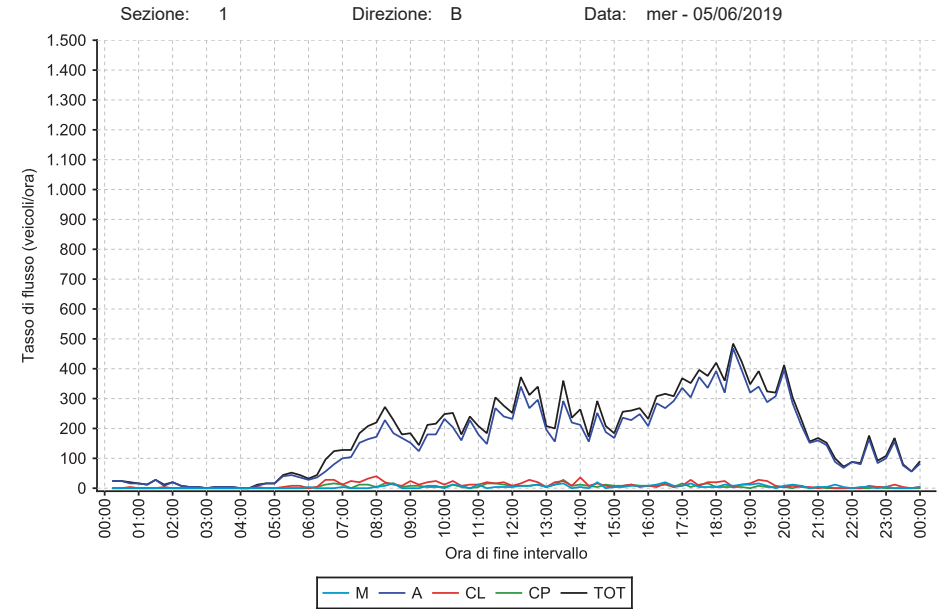

Sezione: 1 Direzione: B Data: mer - 05/06/2019

DATA	SEZ	DIR	ORA	M	A	CL	CP	TOT	%M	%A	%CL	%CP
05/06/2019	1	B	00-24	106	3.853	245	123	4.327	2,4	89,0	5,7	2,8
05/06/2019	1	B	07-20	89	3.196	205	108	3.598	2,5	88,8	5,7	3,0