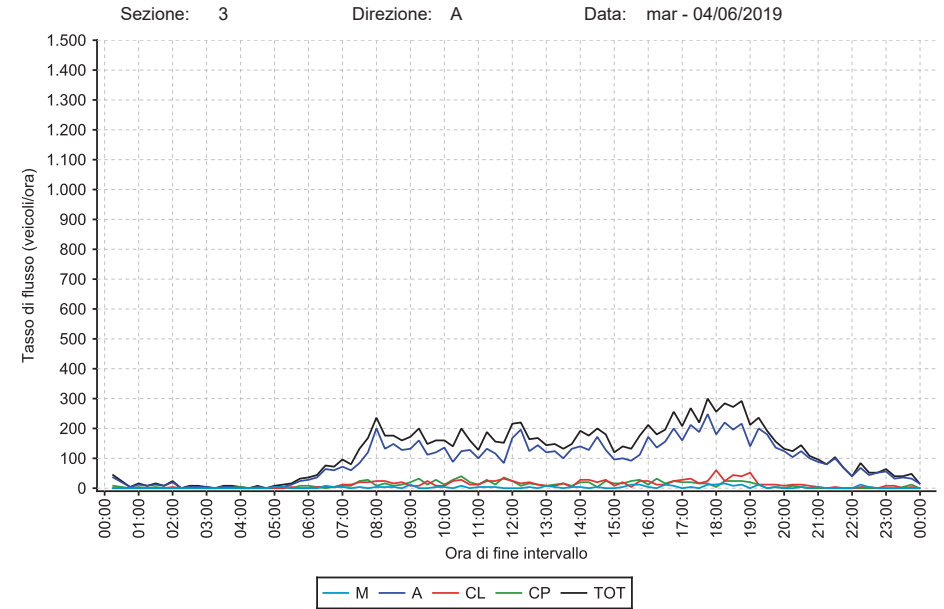

Sezione: 3 Direzione: A Data: mar - 04/06/2019

DATA	SEZ	DIR	ORA	M	A	CL	CP	TOT	%M	%A	%CL	%CP
04/06/2019	3	A	00-24	66	2.233	288	254	2.841	2,3	78,6	10,1	8,9
04/06/2019	3	A	07-20	54	1.861	263	227	2.405	2,2	77,4	10,9	9,4