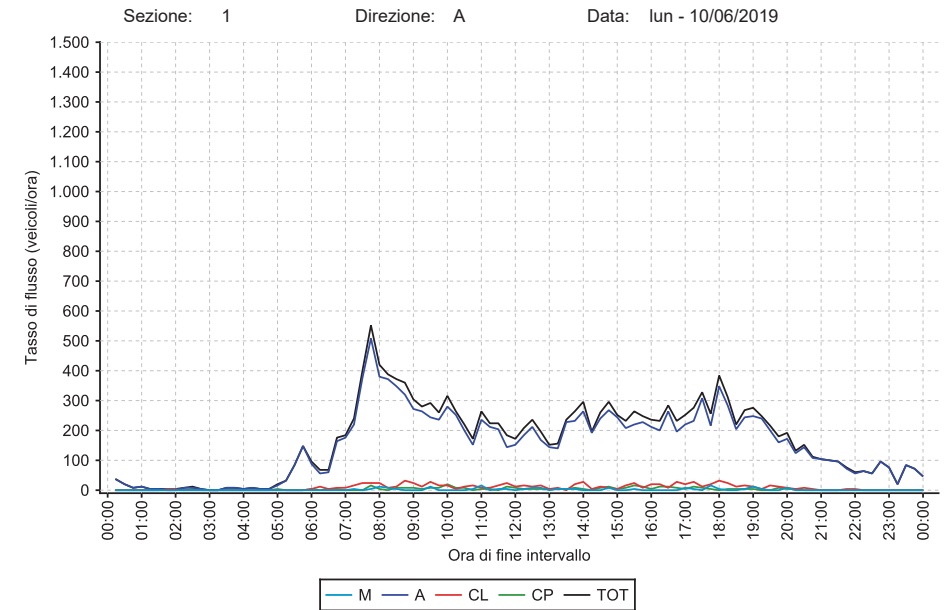

Sezione: 1 Direzione: A Data: lun - 10/06/2019

DATA	SEZ	DIR	ORA	M	A	CL	CP	TOT	%M	%A	%CL	%CP
10/06/2019	1	A	00-24	44	3.694	219	85	4.042	1,1	91,4	5,4	2,1
10/06/2019	1	A	07-20	44	3.123	202	79	3.448	1,3	90,6	5,9	2,3