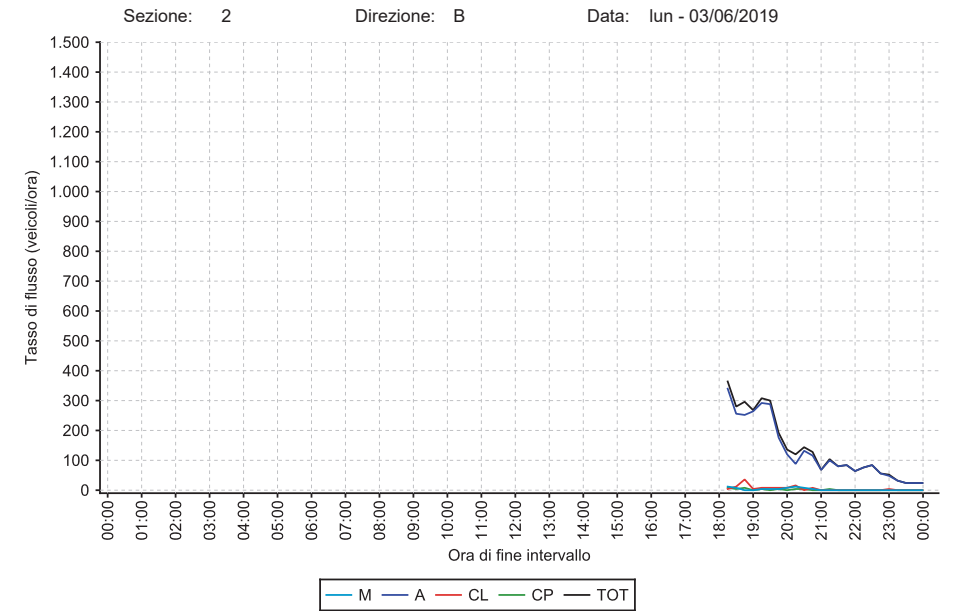

Sezione: 2 Direzione: B Data: lun - 03/06/2019

DATA	SEZ	DIR	ORA	M	A	CL	CP	TOT	%M	%A	%CL	%CP
03/06/2019	2	B	18-24	16	772	29	10	827	1,9	93,3	3,5	1,2
03/06/2019	2	B	18-20	10	497	22	7	536	1,9	92,7	4,1	1,3