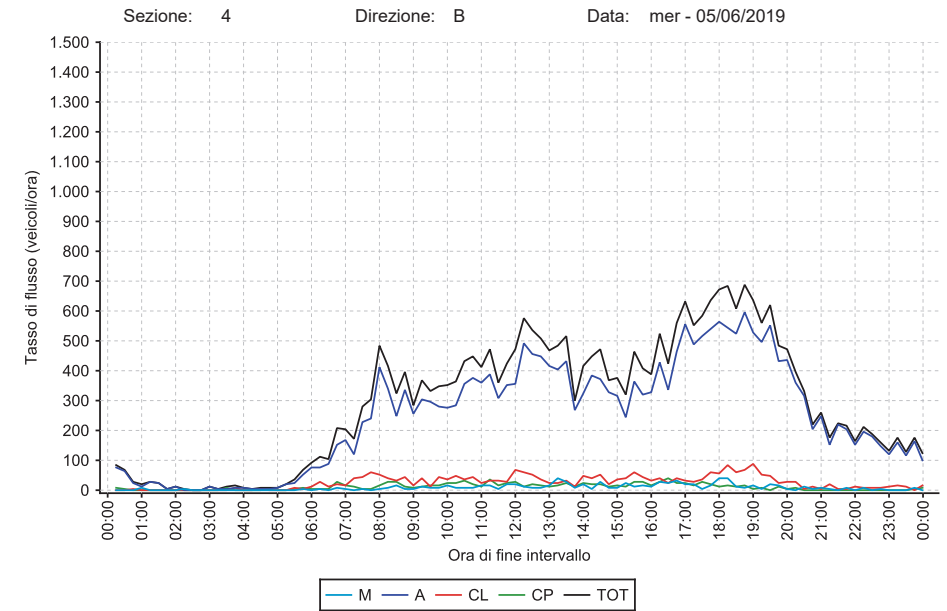

Sezione: 4 Direzione: B Data: mer - 05/06/2019

DATA	SEZ	DIR	ORA	M	A	CL	CP	TOT	%M	%A	%CL	%CP
05/06/2019	4	B	00-24	207	6.002	609	259	7.077	2,9	84,8	8,6	3,7
05/06/2019	4	B	07-20	185	5.003	538	231	5.957	3,1	84,0	9,0	3,9