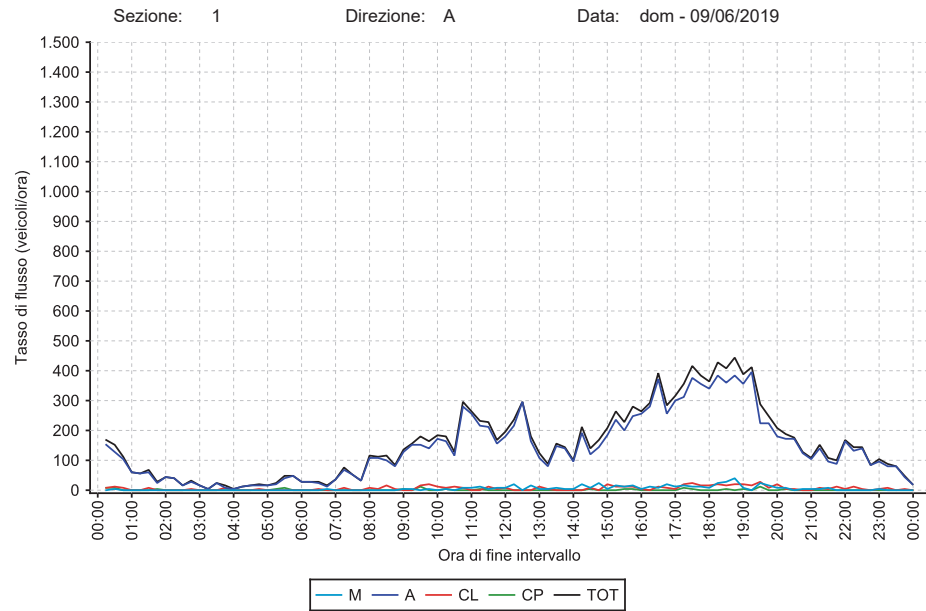

Sezione: 1 Direzione: A Data: dom - 09/06/2019

DATA	SEZ	DIR	ORA	M	A	CL	CP	TOT	%M	%A	%CL	%CP
09/06/2019	1	A	00-24	129	3.400	149	26	3.704	3,5	91,8	4,0	0,7
09/06/2019	1	A	07-20	119	2.700	118	17	2.954	4,0	91,4	4,0	0,6

Sezione: 1 Direzione: A Data: lun - 10/06/2019

DATA	SEZ	DIR	ORA	TF M	TF A	TF CL	TF CP	TF TOT	%M	%A	%CL	%CP
10/06/2019	1	A	00:00-00:15	0	36	0	0	36	0,00	1,00	0,00	0,00
10/06/2019	1	A	00:15-00:30	0	20	0	0	20	0,00	1,00	0,00	0,00
10/06/2019	1	A	00:30-00:45	0	8	0	0	8	0,00	1,00	0,00	0,00
10/06/2019	1	A	00:45-01:00	0	12	0	0	12	0,00	1,00	0,00	0,00
10/06/2019	1	A	01:00-01:15	0	4	0	0	4	0,00	1,00	0,00	0,00
10/06/2019	1	A	01:15-01:30	0	4	0	0	4	0,00	1,00	0,00	0,00
10/06/2019	1	A	01:30-01:45	0	0	4	0	4	0,00	0,00	1,00	0,00
10/06/2019	1	A	01:45-02:00	0	0	4	0	4	0,00	0,00	1,00	0,00
10/06/2019	1	A	02:00-02:15	0	8	0	0	8	0,00	1,00	0,00	0,00
10/06/2019	1	A	02:15-02:30	0	8	0	4	12	0,00	0,67	0,00	0,33
10/06/2019	1	A	02:30-02:45	0	4	0	0	4	0,00	1,00	0,00	0,00
10/06/2019	1	A	02:45-03:00	0	0	0	0	0	0,00	0,00	0,00	0,00
10/06/2019	1	A	03:00-03:15	0	0	0	0	0	0,00	0,00	0,00	0,00
10/06/2019	1	A	03:15-03:30	0	8	0	0	8	0,00	1,00	0,00	0,00
10/06/2019	1	A	03:30-03:45	0	8	0	0	8	0,00	1,00	0,00	0,00
10/06/2019	1	A	03:45-04:00	0	4	0	0	4	0,00	1,00	0,00	0,00
10/06/2019	1	A	04:00-04:15	0	8	0	0	8	0,00	1,00	0,00	0,00
10/06/2019	1	A	04:15-04:30	0	4	0	0	4	0,00	1,00	0,00	0,00
10/06/2019	1	A	04:30-04:45	0	4	0	0	4	0,00	1,00	0,00	0,00
10/06/2019	1	A	04:45-05:00	0	16	0	4	20	0,00	0,80	0,00	0,20
10/06/2019	1	A	05:00-05:15	0	32	0	0	32	0,00	1,00	0,00	0,00
10/06/2019	1	A	05:15-05:30	0	84	0	0	84	0,00	1,00	0,00	0,00
10/06/2019	1	A	05:30-05:45	0	148	0	0	148	0,00	1,00	0,00	0,00
10/06/2019	1	A	05:45-06:00	0	88	4	4	96	0,00	0,92	0,04	0,04
10/06/2019	1	A	06:00-06:15	0	56	12	0	68	0,00	0,82	0,18	0,00
10/06/2019	1	A	06:15-06:30	0	60	4	4	68	0,00	0,88	0,06	0,06
10/06/2019	1	A	06:30-06:45	0	164	8	4	176	0,00	0,93	0,05	0,02
10/06/2019	1	A	06:45-07:00	0	176	8	0	184	0,00	0,96	0,04	0,00
10/06/2019	1	A	07:00-07:15	4	220	16	0	240	0,02	0,92	0,07	0,00
10/06/2019	1	A	07:15-07:30	0	376	24	0	400	0,00	0,94	0,06	0,00
10/06/2019	1	A	07:30-07:45	4	508	24	16	552	0,01	0,92	0,04	0,03
10/06/2019	1	A	07:45-08:00	12	380	24	4	420	0,03	0,90	0,06	0,01
10/06/2019	1	A	08:00-08:15	8	372	8	0	388	0,02	0,96	0,02	0,00
10/06/2019	1	A	08:15-08:30	4	348	12	8	372	0,01	0,94	0,03	0,02
10/06/2019	1	A	08:30-08:45	0	320	32	8	360	0,00	0,89	0,09	0,02
10/06/2019	1	A	08:45-09:00	0	272	24	8	304	0,00	0,89	0,08	0,03
10/06/2019	1	A	09:00-09:15	0	264	12	4	280	0,00	0,94	0,04	0,01
10/06/2019	1	A	09:15-09:30	12	244	28	8	292	0,04	0,84	0,10	0,03
10/06/2019	1	A	09:30-09:45	0	236	16	8	260	0,00	0,91	0,06	0,03
10/06/2019	1	A	09:45-10:00	0	280	16	20	316	0,00	0,89	0,05	0,06
10/06/2019	1	A	10:00-10:15	0	252	4	8	264	0,00	0,95	0,02	0,03
10/06/2019	1	A	10:15-10:30	0	200	12	8	220	0,00	0,91	0,05	0,04
10/06/2019	1	A	10:30-10:45	4	152	16	0	172	0,02	0,88	0,09	0,00
10/06/2019	1	A	10:45-11:00	16	236	8	4	264	0,06	0,89	0,03	0,02
10/06/2019	1	A	11:00-11:15	0	212	8	4	224	0,00	0,95	0,04	0,02
10/06/2019	1	A	11:15-11:30	4	204	16	0	224	0,02	0,91	0,07	0,00
10/06/2019	1	A	11:30-11:45	4	144	24	12	184	0,02	0,78	0,13	0,07
10/06/2019	1	A	11:45-12:00	0	152	12	8	172	0,00	0,88	0,07	0,05