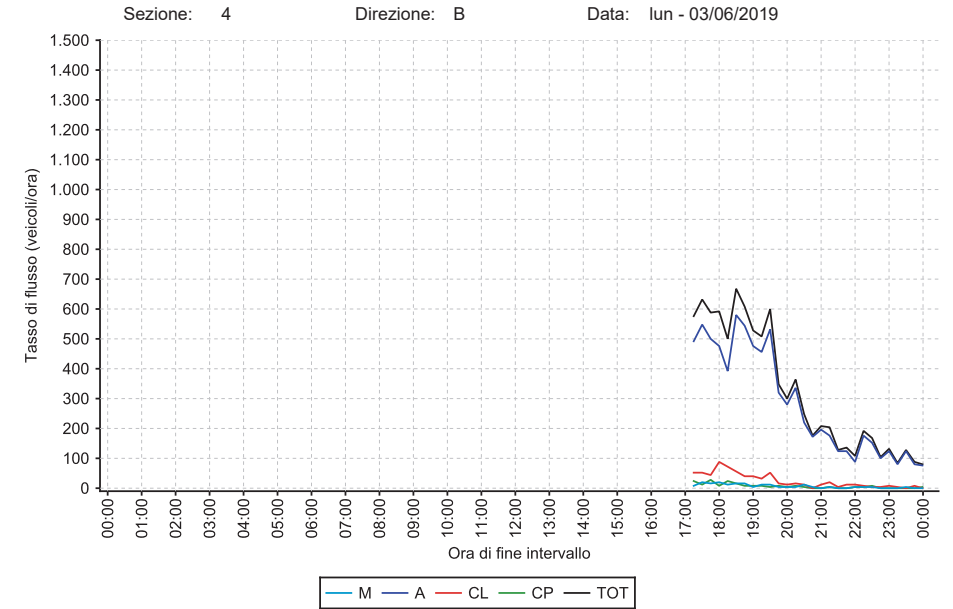

Sezione: 4 Direzione: B Data: lun - 03/06/2019

DATA	SEZ	DIR	ORA	M	A	CL	CP	TOT	%M	%A	%CL	%CP
03/06/2019	4	B	17-24	46	1.986	170	47	2.249	2,0	88,3	7,6	2,1
03/06/2019	4	B	17-20	36	1.399	139	38	1.612	2,2	86,8	8,6	2,4