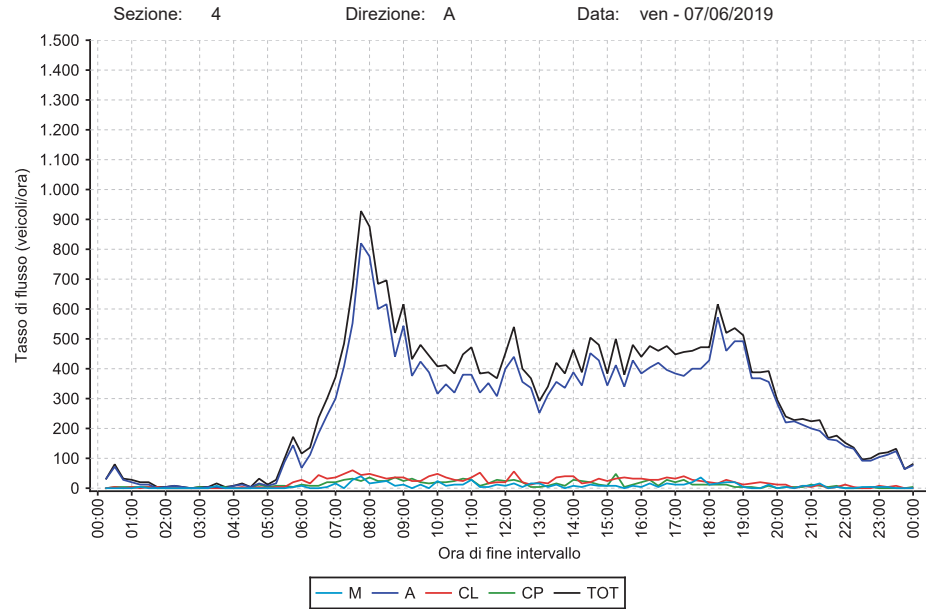

Sezione: 4 Direzione: A Data: ven - 07/06/2019

DATA	SEZ	DIR	ORA	M	A	CL	CP	TOT	%M	%A	%CL	%CP
07/06/2019	4	A	00-24	175	6.322	459	285	7.241	2,4	87,3	6,3	3,9
07/06/2019	4	A	07-20	150	5.394	388	238	6.170	2,4	87,4	6,3	3,9

Sezione: 4 Direzione: A Data: sab - 08/06/2019

DATA	SEZ	DIR	ORA	TF M	TF A	TF CL	TF CP	TF TOT	%M	%A	%CL	%CP
08/06/2019	4	A	00:00-00:15	0	56	0	0	56	0,00	1,00	0,00	0,00
08/06/2019	4	A	00:15-00:30	0	36	0	4	40	0,00	0,90	0,00	0,10
08/06/2019	4	A	00:30-00:45	0	64	0	0	64	0,00	1,00	0,00	0,00
08/06/2019	4	A	00:45-01:00	0	52	4	0	56	0,00	0,93	0,07	0,00
08/06/2019	4	A	01:00-01:15	0	32	0	0	32	0,00	1,00	0,00	0,00
08/06/2019	4	A	01:15-01:30	0	24	0	0	24	0,00	1,00	0,00	0,00
08/06/2019	4	A	01:30-01:45	4	16	0	0	20	0,20	0,80	0,00	0,00
08/06/2019	4	A	01:45-02:00	0	16	4	0	20	0,00	0,80	0,20	0,00
08/06/2019	4	A	02:00-02:15	0	16	0	8	24	0,00	0,67	0,00	0,33
08/06/2019	4	A	02:15-02:30	0	4	0	0	4	0,00	1,00	0,00	0,00
08/06/2019	4	A	02:30-02:45	0	4	0	0	4	0,00	1,00	0,00	0,00
08/06/2019	4	A	02:45-03:00	0	0	0	0	0	0,00	0,00	0,00	0,00
08/06/2019	4	A	03:00-03:15	0	4	0	0	4	0,00	1,00	0,00	0,00
08/06/2019	4	A	03:15-03:30	0	4	0	0	4	0,00	1,00	0,00	0,00
08/06/2019	4	A	03:30-03:45	0	8	0	0	8	0,00	1,00	0,00	0,00
08/06/2019	4	A	03:45-04:00	0	8	4	0	12	0,00	0,67	0,33	0,00
08/06/2019	4	A	04:00-04:15	0	4	0	0	4	0,00	1,00	0,00	0,00
08/06/2019	4	A	04:15-04:30	0	12	0	0	12	0,00	1,00	0,00	0,00
08/06/2019	4	A	04:30-04:45	0	20	0	0	20	0,00	1,00	0,00	0,00
08/06/2019	4	A	04:45-05:00	0	16	4	0	20	0,00	0,80	0,20	0,00
08/06/2019	4	A	05:00-05:15	0	20	0	4	24	0,00	0,83	0,00	0,17
08/06/2019	4	A	05:15-05:30	0	52	8	8	68	0,00	0,76	0,12	0,12
08/06/2019	4	A	05:30-05:45	4	60	4	4	72	0,06	0,83	0,06	0,06
08/06/2019	4	A	05:45-06:00	4	48	8	4	64	0,06	0,75	0,12	0,06
08/06/2019	4	A	06:00-06:15	0	128	12	8	148	0,00	0,86	0,08	0,05
08/06/2019	4	A	06:15-06:30	8	120	8	0	136	0,06	0,88	0,06	0,00
08/06/2019	4	A	06:30-06:45	0	136	20	4	160	0,00	0,85	0,12	0,02
08/06/2019	4	A	06:45-07:00	4	156	40	0	200	0,02	0,78	0,20	0,00
08/06/2019	4	A	07:00-07:15	4	200	36	4	244	0,02	0,82	0,15	0,02
08/06/2019	4	A	07:15-07:30	36	380	28	20	464	0,08	0,82	0,06	0,04
08/06/2019	4	A	07:30-07:45	40	556	28	16	640	0,06	0,87	0,04	0,02
08/06/2019	4	A	07:45-08:00	32	556	16	28	632	0,05	0,88	0,03	0,04
08/06/2019	4	A	08:00-08:15	16	384	28	12	440	0,04	0,87	0,06	0,03
08/06/2019	4	A	08:15-08:30	12	424	16	4	456	0,03	0,93	0,04	0,01
08/06/2019	4	A	08:30-08:45	8	452	20	8	488	0,02	0,93	0,04	0,02
08/06/2019	4	A	08:45-09:00	24	464	28	4	520	0,05	0,89	0,05	0,01
08/06/2019	4	A	09:00-09:15	20	508	28	0	556	0,04	0,91	0,05	0,00
08/06/2019	4	A	09:15-09:30	4	532	36	4	576	0,01	0,92	0,06	0,01
08/06/2019	4	A	09:30-09:45	20	460	16	0	496	0,04	0,93	0,03	0,00
08/06/2019	4	A	09:45-10:00	24	412	24	8	468	0,05	0,88	0,05	0,02
08/06/2019	4	A	10:00-10:15	16	432	32	8	488	0,03	0,89	0,07	0,02
08/06/2019	4	A	10:15-10:30	12	484	24	8	528	0,02	0,92	0,05	0,02
08/06/2019	4	A	10:30-10:45	12	492	16	8	528	0,02	0,93	0,03	0,02
08/06/2019	4	A	10:45-11:00	16	452	8	20	496	0,03	0,91	0,02	0,04
08/06/2019	4	A	11:00-11:15	36	444	24	4	508	0,07	0,87	0,05	0,01
08/06/2019	4	A	11:15-11:30	20	388	16	4	428	0,05	0,91	0,04	0,01
08/06/2019	4	A	11:30-11:45	20	336	12	0	368	0,05	0,91	0,03	0,00
08/06/2019	4	A	11:45-12:00	40	364	16	0	420	0,10	0,87	0,04	0,00