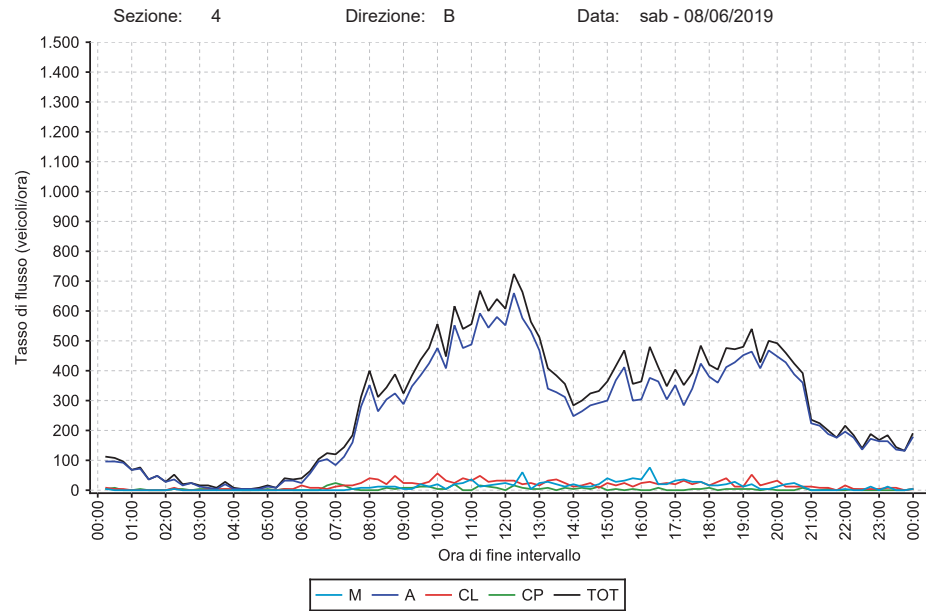

Sezione: 4 Direzione: B Data: sab - 08/06/2019

DATA	SEZ	DIR	ORA	M	A	CL	CP	TOT	%M	%A	%CL	%CP
08/06/2019	4	B	00-24	286	6.178	396	92	6.952	4,1	88,9	5,7	1,3
08/06/2019	4	B	07-20	262	5.040	342	66	5.710	4,6	88,3	6,0	1,2

Sezione: 4 Direzione: B Data: dom - 09/06/2019

DATA	SEZ	DIR	ORA	TF M	TF A	TF CL	TF CP	TF TOT	%M	%A	%CL	%CP
09/06/2019	4	B	00:00-00:15	0	192	12	4	208	0,00	0,92	0,06	0,02
09/06/2019	4	B	00:15-00:30	4	160	24	0	188	0,02	0,85	0,13	0,00
09/06/2019	4	B	00:30-00:45	0	116	4	0	120	0,00	0,97	0,03	0,00
09/06/2019	4	B	00:45-01:00	0	104	4	0	108	0,00	0,96	0,04	0,00
09/06/2019	4	B	01:00-01:15	0	116	12	0	128	0,00	0,91	0,09	0,00
09/06/2019	4	B	01:15-01:30	0	56	12	0	68	0,00	0,82	0,18	0,00
09/06/2019	4	B	01:30-01:45	0	48	4	0	52	0,00	0,92	0,08	0,00
09/06/2019	4	B	01:45-02:00	0	64	8	0	72	0,00	0,89	0,11	0,00
09/06/2019	4	B	02:00-02:15	8	56	4	4	72	0,11	0,78	0,06	0,06
09/06/2019	4	B	02:15-02:30	0	76	4	0	80	0,00	0,95	0,05	0,00
09/06/2019	4	B	02:30-02:45	0	40	0	0	40	0,00	1,00	0,00	0,00
09/06/2019	4	B	02:45-03:00	0	36	4	0	40	0,00	0,90	0,10	0,00
09/06/2019	4	B	03:00-03:15	0	52	8	0	60	0,00	0,87	0,13	0,00
09/06/2019	4	B	03:15-03:30	0	28	0	0	28	0,00	1,00	0,00	0,00
09/06/2019	4	B	03:30-03:45	0	16	0	0	16	0,00	1,00	0,00	0,00
09/06/2019	4	B	03:45-04:00	0	16	0	0	16	0,00	1,00	0,00	0,00
09/06/2019	4	B	04:00-04:15	0	32	0	0	32	0,00	1,00	0,00	0,00
09/06/2019	4	B	04:15-04:30	0	32	4	0	36	0,00	0,89	0,11	0,00
09/06/2019	4	B	04:30-04:45	0	44	0	0	44	0,00	1,00	0,00	0,00
09/06/2019	4	B	04:45-05:00	0	16	8	0	24	0,00	0,67	0,33	0,00
09/06/2019	4	B	05:00-05:15	0	12	4	0	16	0,00	0,75	0,25	0,00
09/06/2019	4	B	05:15-05:30	0	20	4	0	24	0,00	0,83	0,17	0,00
09/06/2019	4	B	05:30-05:45	0	56	4	0	60	0,00	0,93	0,07	0,00
09/06/2019	4	B	05:45-06:00	0	24	4	0	28	0,00	0,86	0,14	0,00
09/06/2019	4	B	06:00-06:15	0	4	4	0	8	0,00	0,50	0,50	0,00
09/06/2019	4	B	06:15-06:30	0	32	0	4	36	0,00	0,89	0,00	0,11
09/06/2019	4	B	06:30-06:45	4	52	8	0	64	0,06	0,81	0,12	0,00
09/06/2019	4	B	06:45-07:00	0	112	12	0	124	0,00	0,90	0,10	0,00
09/06/2019	4	B	07:00-07:15	4	96	8	0	108	0,04	0,89	0,07	0,00
09/06/2019	4	B	07:15-07:30	0	64	12	0	76	0,00	0,84	0,16	0,00
09/06/2019	4	B	07:30-07:45	0	72	0	8	80	0,00	0,90	0,00	0,10
09/06/2019	4	B	07:45-08:00	0	56	12	0	68	0,00	0,82	0,18	0,00
09/06/2019	4	B	08:00-08:15	0	120	16	8	144	0,00	0,83	0,11	0,06
09/06/2019	4	B	08:15-08:30	0	128	20	4	152	0,00	0,84	0,13	0,03
09/06/2019	4	B	08:30-08:45	0	120	12	8	140	0,00	0,86	0,09	0,06
09/06/2019	4	B	08:45-09:00	0	232	16	0	248	0,00	0,94	0,06	0,00
09/06/2019	4	B	09:00-09:15	0	172	12	0	184	0,00	0,93	0,07	0,00
09/06/2019	4	B	09:15-09:30	8	232	8	0	248	0,03	0,94	0,03	0,00
09/06/2019	4	B	09:30-09:45	8	252	12	4	276	0,03	0,91	0,04	0,01
09/06/2019	4	B	09:45-10:00	16	284	20	0	320	0,05	0,89	0,06	0,00
09/06/2019	4	B	10:00-10:15	4	292	20	0	316	0,01	0,92	0,06	0,00
09/06/2019	4	B	10:15-10:30	16	272	8	0	296	0,05	0,92	0,03	0,00
09/06/2019	4	B	10:30-10:45	4	336	8	4	352	0,01	0,95	0,02	0,01
09/06/2019	4	B	10:45-11:00	16	360	16	0	392	0,04	0,92	0,04	0,00
09/06/2019	4	B	11:00-11:15	4	376	20	0	400	0,01	0,94	0,05	0,00
09/06/2019	4	B	11:15-11:30	8	312	12	4	336	0,02	0,93	0,04	0,01
09/06/2019	4	B	11:30-11:45	4	384	12	0	400	0,01	0,96	0,03	0,00
09/06/2019	4	B	11:45-12:00	24	308	0	0	332	0,07	0,93	0,00	0,00