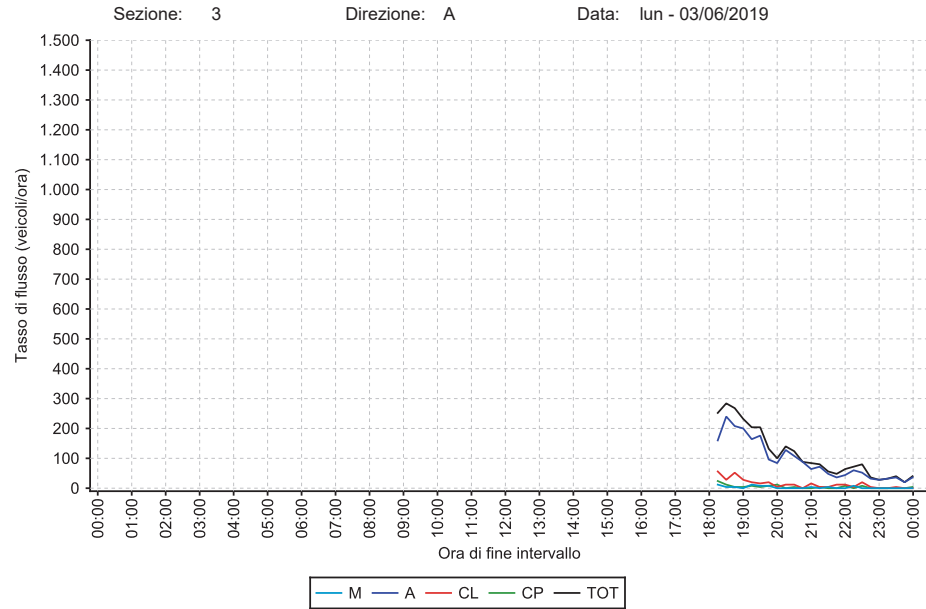

Sezione: 3 Direzione: A Data: lun - 03/06/2019

DATA	SEZ	DIR	ORA	M	A	CL	CP	TOT	%M	%A	%CL	%CP
03/06/2019	3	A	18-24	16	553	82	26	677	2,4	81,7	12,1	3,8
03/06/2019	3	A	18-20	12	332	56	19	419	2,9	79,2	13,4	4,5

Sezione: 3 Direzione: A Data: mar - 04/06/2019

DATA	SEZ	DIR	ORA	TF M	TF A	TF CL	TF CP	TF TOT	%M	%A	%CL	%CP
04/06/2019	3	A	00:00-00:15	0	36	0	8	44	0,00	0,82	0,00	0,18
04/06/2019	3	A	00:15-00:30	0	20	0	4	24	0,00	0,83	0,00	0,17
04/06/2019	3	A	00:30-00:45	0	4	0	0	4	0,00	1,00	0,00	0,00
04/06/2019	3	A	00:45-01:00	0	12	0	4	16	0,00	0,75	0,00	0,25
04/06/2019	3	A	01:00-01:15	0	8	0	0	8	0,00	1,00	0,00	0,00
04/06/2019	3	A	01:15-01:30	0	12	0	4	16	0,00	0,75	0,00	0,25
04/06/2019	3	A	01:30-01:45	0	8	0	0	8	0,00	1,00	0,00	0,00
04/06/2019	3	A	01:45-02:00	0	20	4	0	24	0,00	0,83	0,17	0,00
04/06/2019	3	A	02:00-02:15	0	0	0	0	0	0,00	0,00	0,00	0,00
04/06/2019	3	A	02:15-02:30	0	4	0	4	8	0,00	0,50	0,00	0,50
04/06/2019	3	A	02:30-02:45	0	4	0	4	8	0,00	0,50	0,00	0,50
04/06/2019	3	A	02:45-03:00	0	4	0	0	4	0,00	1,00	0,00	0,00
04/06/2019	3	A	03:00-03:15	0	0	0	0	0	0,00	0,00	0,00	0,00
04/06/2019	3	A	03:15-03:30	0	4	0	4	8	0,00	0,50	0,00	0,50
04/06/2019	3	A	03:30-03:45	0	4	0	4	8	0,00	0,50	0,00	0,50
04/06/2019	3	A	03:45-04:00	0	0	0	4	4	0,00	0,00	0,00	1,00
04/06/2019	3	A	04:00-04:15	0	0	0	0	0	0,00	0,00	0,00	0,00
04/06/2019	3	A	04:15-04:30	0	4	0	4	8	0,00	0,50	0,00	0,50
04/06/2019	3	A	04:30-04:45	0	0	0	0	0	0,00	0,00	0,00	0,00
04/06/2019	3	A	04:45-05:00	4	4	0	0	8	0,50	0,50	0,00	0,00
04/06/2019	3	A	05:00-05:15	4	4	0	4	12	0,33	0,33	0,00	0,33
04/06/2019	3	A	05:15-05:30	0	12	4	0	16	0,00	0,75	0,25	0,00
04/06/2019	3	A	05:30-05:45	0	24	0	8	32	0,00	0,75	0,00	0,25
04/06/2019	3	A	05:45-06:00	0	28	0	8	36	0,00	0,78	0,00	0,22
04/06/2019	3	A	06:00-06:15	0	36	4	4	44	0,00	0,82	0,09	0,09
04/06/2019	3	A	06:15-06:30	8	64	4	0	76	0,11	0,84	0,05	0,00
04/06/2019	3	A	06:30-06:45	4	60	4	4	72	0,06	0,83	0,06	0,06
04/06/2019	3	A	06:45-07:00	4	72	12	8	96	0,04	0,75	0,12	0,08
04/06/2019	3	A	07:00-07:15	0	60	12	8	80	0,00	0,75	0,15	0,10
04/06/2019	3	A	07:15-07:30	4	84	20	24	132	0,03	0,64	0,15	0,18
04/06/2019	3	A	07:30-07:45	0	120	20	28	168	0,00	0,71	0,12	0,17
04/06/2019	3	A	07:45-08:00	4	200	24	8	236	0,02	0,85	0,10	0,03
04/06/2019	3	A	08:00-08:15	4	132	24	16	176	0,02	0,75	0,14	0,09
04/06/2019	3	A	08:15-08:30	4	148	16	8	176	0,02	0,84	0,09	0,05
04/06/2019	3	A	08:30-08:45	0	128	20	12	160	0,00	0,80	0,12	0,08
04/06/2019	3	A	08:45-09:00	12	132	8	20	172	0,07	0,77	0,05	0,12
04/06/2019	3	A	09:00-09:15	0	160	8	32	200	0,00	0,80	0,04	0,16
04/06/2019	3	A	09:15-09:30	0	112	24	12	148	0,00	0,76	0,16	0,08
04/06/2019	3	A	09:30-09:45	4	120	8	28	160	0,02	0,75	0,05	0,18
04/06/2019	3	A	09:45-10:00	4	136	8	12	160	0,02	0,85	0,05	0,08
04/06/2019	3	A	10:00-10:15	0	88	24	28	140	0,00	0,63	0,17	0,20
04/06/2019	3	A	10:15-10:30	8	124	28	40	200	0,04	0,62	0,14	0,20
04/06/2019	3	A	10:30-10:45	0	128	12	20	160	0,00	0,80	0,08	0,12
04/06/2019	3	A	10:45-11:00	4	100	12	12	128	0,03	0,78	0,09	0,09
04/06/2019	3	A	11:00-11:15	4	132	24	28	188	0,02	0,70	0,13	0,15
04/06/2019	3	A	11:15-11:30	4	116	24	12	156	0,03	0,74	0,15	0,08
04/06/2019	3	A	11:30-11:45	0	84	32	36	152	0,00	0,55	0,21	0,24
04/06/2019	3	A	11:45-12:00	0	168	24	24	216	0,00	0,78	0,11	0,11