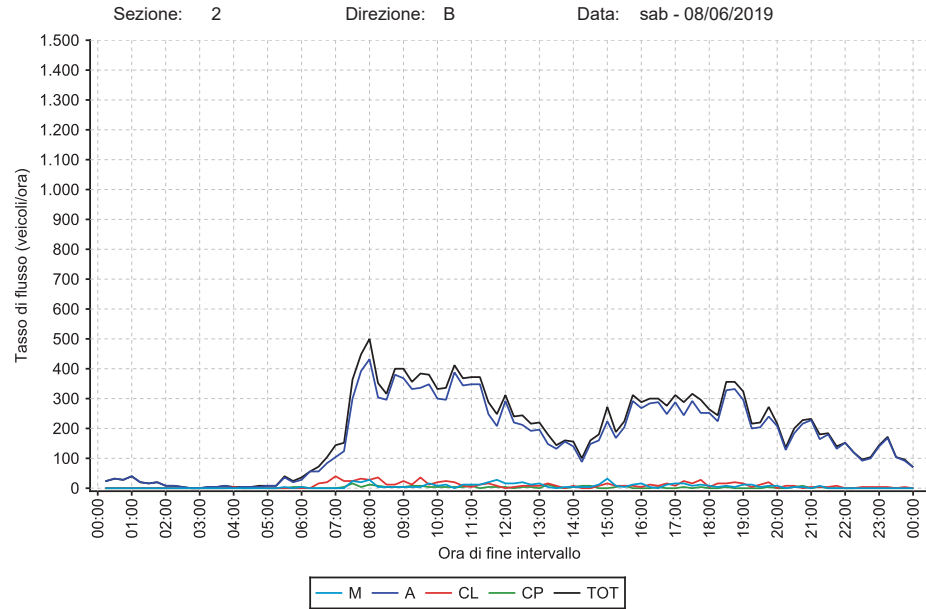

Sezione: 2 Direzione: B Data: sab - 08/06/2019

DATA	SEZ	DIR	ORA	M	A	CL	CP	TOT	%M	%A	%CL	%CP
08/06/2019	2	B	00-24	140	4.103	209	53	4.505	3,1	91,1	4,6	1,2
08/06/2019	2	B	07-20	134	3.378	174	47	3.733	3,6	90,5	4,7	1,3

Sezione: 2 Direzione: B Data: dom - 09/06/2019

DATA	SEZ	DIR	ORA	TF M	TF A	TF CL	TF CP	TF TOT	%M	%A	%CL	%CP
09/06/2019	2	B	00:00-00:15	0	52	4	0	56	0,00	0,93	0,07	0,00
09/06/2019	2	B	00:15-00:30	0	112	4	0	116	0,00	0,97	0,03	0,00
09/06/2019	2	B	00:30-00:45	0	128	4	0	132	0,00	0,97	0,03	0,00
09/06/2019	2	B	00:45-01:00	0	52	8	0	60	0,00	0,87	0,13	0,00
09/06/2019	2	B	01:00-01:15	0	72	0	0	72	0,00	1,00	0,00	0,00
09/06/2019	2	B	01:15-01:30	0	56	0	0	56	0,00	1,00	0,00	0,00
09/06/2019	2	B	01:30-01:45	0	44	0	0	44	0,00	1,00	0,00	0,00
09/06/2019	2	B	01:45-02:00	0	36	4	0	40	0,00	0,90	0,10	0,00
09/06/2019	2	B	02:00-02:15	0	36	0	0	36	0,00	1,00	0,00	0,00
09/06/2019	2	B	02:15-02:30	0	32	0	0	32	0,00	1,00	0,00	0,00
09/06/2019	2	B	02:30-02:45	0	4	0	0	4	0,00	1,00	0,00	0,00
09/06/2019	2	B	02:45-03:00	0	16	0	0	16	0,00	1,00	0,00	0,00
09/06/2019	2	B	03:00-03:15	0	12	0	0	12	0,00	1,00	0,00	0,00
09/06/2019	2	B	03:15-03:30	0	12	0	0	12	0,00	1,00	0,00	0,00
09/06/2019	2	B	03:30-03:45	0	4	0	0	4	0,00	1,00	0,00	0,00
09/06/2019	2	B	03:45-04:00	0	4	0	0	4	0,00	1,00	0,00	0,00
09/06/2019	2	B	04:00-04:15	0	4	4	0	8	0,00	0,50	0,50	0,00
09/06/2019	2	B	04:15-04:30	0	8	0	4	12	0,00	0,67	0,00	0,33
09/06/2019	2	B	04:30-04:45	0	8	0	0	8	0,00	1,00	0,00	0,00
09/06/2019	2	B	04:45-05:00	0	16	0	0	16	0,00	1,00	0,00	0,00
09/06/2019	2	B	05:00-05:15	0	8	0	0	8	0,00	1,00	0,00	0,00
09/06/2019	2	B	05:15-05:30	0	16	0	0	16	0,00	1,00	0,00	0,00
09/06/2019	2	B	05:30-05:45	4	24	4	0	32	0,12	0,75	0,12	0,00
09/06/2019	2	B	05:45-06:00	0	24	0	0	24	0,00	1,00	0,00	0,00
09/06/2019	2	B	06:00-06:15	0	4	0	0	4	0,00	1,00	0,00	0,00
09/06/2019	2	B	06:15-06:30	0	24	0	4	28	0,00	0,86	0,00	0,14
09/06/2019	2	B	06:30-06:45	0	24	0	0	24	0,00	1,00	0,00	0,00
09/06/2019	2	B	06:45-07:00	0	48	0	4	52	0,00	0,92	0,00	0,08
09/06/2019	2	B	07:00-07:15	0	52	0	0	52	0,00	1,00	0,00	0,00
09/06/2019	2	B	07:15-07:30	0	56	8	0	64	0,00	0,88	0,12	0,00
09/06/2019	2	B	07:30-07:45	0	56	0	0	56	0,00	1,00	0,00	0,00
09/06/2019	2	B	07:45-08:00	0	96	4	0	100	0,00	0,96	0,04	0,00
09/06/2019	2	B	08:00-08:15	4	48	0	0	52	0,08	0,92	0,00	0,00
09/06/2019	2	B	08:15-08:30	0	72	4	0	76	0,00	0,95	0,05	0,00
09/06/2019	2	B	08:30-08:45	0	56	12	0	68	0,00	0,82	0,18	0,00
09/06/2019	2	B	08:45-09:00	4	80	12	0	96	0,04	0,83	0,12	0,00
09/06/2019	2	B	09:00-09:15	4	180	8	0	192	0,02	0,94	0,04	0,00
09/06/2019	2	B	09:15-09:30	0	256	0	0	256	0,00	1,00	0,00	0,00
09/06/2019	2	B	09:30-09:45	12	176	0	4	192	0,06	0,92	0,00	0,02
09/06/2019	2	B	09:45-10:00	0	216	8	0	224	0,00	0,96	0,04	0,00
09/06/2019	2	B	10:00-10:15	4	216	20	4	244	0,02	0,89	0,08	0,02
09/06/2019	2	B	10:15-10:30	0	204	4	0	208	0,00	0,98	0,02	0,00
09/06/2019	2	B	10:30-10:45	8	152	4	4	168	0,05	0,90	0,02	0,02
09/06/2019	2	B	10:45-11:00	8	212	0	0	220	0,04	0,96	0,00	0,00
09/06/2019	2	B	11:00-11:15	0	164	12	0	176	0,00	0,93	0,07	0,00
09/06/2019	2	B	11:15-11:30	12	220	12	0	244	0,05	0,90	0,05	0,00
09/06/2019	2	B	11:30-11:45	12	224	8	0	244	0,05	0,92	0,03	0,00
09/06/2019	2	B	11:45-12:00	4	156	8	4	172	0,02	0,91	0,05	0,02