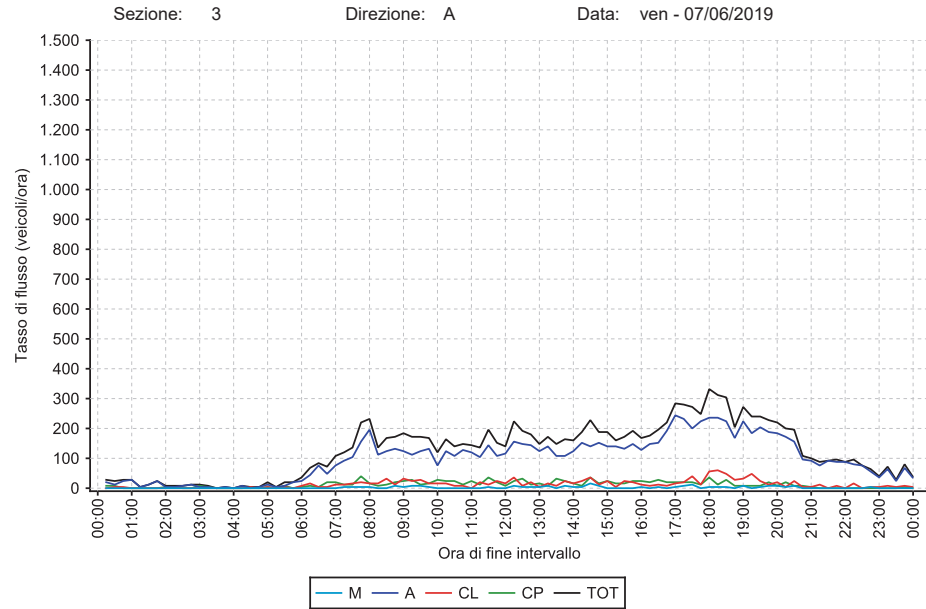

Sezione: 3 Direzione: A Data: ven - 07/06/2019

DATA	SEZ	DIR	ORA	M	A	CL	CP	TOT	%M	%A	%CL	%CP
07/06/2019	3	A	00-24	52	2.412	311	285	3.060	1,7	78,8	10,2	9,3
07/06/2019	3	A	07-20	48	1.965	269	248	2.530	1,9	77,7	10,6	9,8

Sezione: 3 Direzione: A Data: sab - 08/06/2019

DATA	SEZ	DIR	ORA	TF M	TF A	TF CL	TF CP	TF TOT	%M	%A	%CL	%CP
08/06/2019	3	A	00:00-00:15	0	28	4	4	36	0,00	0,78	0,11	0,11
08/06/2019	3	A	00:15-00:30	0	20	0	8	28	0,00	0,71	0,00	0,29
08/06/2019	3	A	00:30-00:45	0	32	4	0	36	0,00	0,89	0,11	0,00
08/06/2019	3	A	00:45-01:00	0	48	0	0	48	0,00	1,00	0,00	0,00
08/06/2019	3	A	01:00-01:15	0	16	0	4	20	0,00	0,80	0,00	0,20
08/06/2019	3	A	01:15-01:30	0	32	0	0	32	0,00	1,00	0,00	0,00
08/06/2019	3	A	01:30-01:45	0	20	0	0	20	0,00	1,00	0,00	0,00
08/06/2019	3	A	01:45-02:00	0	20	0	0	20	0,00	1,00	0,00	0,00
08/06/2019	3	A	02:00-02:15	8	32	0	8	48	0,17	0,67	0,00	0,17
08/06/2019	3	A	02:15-02:30	0	8	0	0	8	0,00	1,00	0,00	0,00
08/06/2019	3	A	02:30-02:45	4	28	0	0	32	0,12	0,88	0,00	0,00
08/06/2019	3	A	02:45-03:00	0	4	0	4	8	0,00	0,50	0,00	0,50
08/06/2019	3	A	03:00-03:15	0	4	4	4	12	0,00	0,33	0,33	0,33
08/06/2019	3	A	03:15-03:30	0	4	4	0	8	0,00	0,50	0,50	0,00
08/06/2019	3	A	03:30-03:45	0	8	4	4	16	0,00	0,50	0,25	0,25
08/06/2019	3	A	03:45-04:00	0	0	4	0	4	0,00	0,00	1,00	0,00
08/06/2019	3	A	04:00-04:15	4	8	0	0	12	0,33	0,67	0,00	0,00
08/06/2019	3	A	04:15-04:30	0	0	0	0	0	0,00	0,00	0,00	0,00
08/06/2019	3	A	04:30-04:45	0	0	4	0	4	0,00	0,00	1,00	0,00
08/06/2019	3	A	04:45-05:00	0	4	0	4	8	0,00	0,50	0,00	0,50
08/06/2019	3	A	05:00-05:15	0	12	0	4	16	0,00	0,75	0,00	0,25
08/06/2019	3	A	05:15-05:30	0	8	4	0	12	0,00	0,67	0,33	0,00
08/06/2019	3	A	05:30-05:45	0	8	4	0	12	0,00	0,67	0,33	0,00
08/06/2019	3	A	05:45-06:00	0	16	8	8	32	0,00	0,50	0,25	0,25
08/06/2019	3	A	06:00-06:15	0	40	8	0	48	0,00	0,83	0,17	0,00
08/06/2019	3	A	06:15-06:30	0	44	4	4	52	0,00	0,85	0,08	0,08
08/06/2019	3	A	06:30-06:45	0	52	0	4	56	0,00	0,93	0,00	0,07
08/06/2019	3	A	06:45-07:00	0	40	8	16	64	0,00	0,62	0,12	0,25
08/06/2019	3	A	07:00-07:15	0	64	4	16	84	0,00	0,76	0,05	0,19
08/06/2019	3	A	07:15-07:30	0	68	0	0	68	0,00	1,00	0,00	0,00
08/06/2019	3	A	07:30-07:45	0	100	16	4	120	0,00	0,83	0,13	0,03
08/06/2019	3	A	07:45-08:00	0	104	8	4	116	0,00	0,90	0,07	0,03
08/06/2019	3	A	08:00-08:15	4	116	0	0	120	0,03	0,97	0,00	0,00
08/06/2019	3	A	08:15-08:30	0	88	20	4	112	0,00	0,79	0,18	0,04
08/06/2019	3	A	08:30-08:45	4	132	24	12	172	0,02	0,77	0,14	0,07
08/06/2019	3	A	08:45-09:00	4	148	12	8	172	0,02	0,86	0,07	0,05
08/06/2019	3	A	09:00-09:15	0	80	4	0	84	0,00	0,95	0,05	0,00
08/06/2019	3	A	09:15-09:30	4	148	20	0	172	0,02	0,86	0,12	0,00
08/06/2019	3	A	09:30-09:45	4	172	16	8	200	0,02	0,86	0,08	0,04
08/06/2019	3	A	09:45-10:00	8	228	24	4	264	0,03	0,86	0,09	0,02
08/06/2019	3	A	10:00-10:15	12	112	20	12	156	0,08	0,72	0,13	0,08
08/06/2019	3	A	10:15-10:30	0	188	20	8	216	0,00	0,87	0,09	0,04
08/06/2019	3	A	10:30-10:45	8	172	16	4	200	0,04	0,86	0,08	0,02
08/06/2019	3	A	10:45-11:00	8	152	4	8	172	0,05	0,88	0,02	0,05
08/06/2019	3	A	11:00-11:15	4	224	12	12	252	0,02	0,89	0,05	0,05
08/06/2019	3	A	11:15-11:30	4	148	12	12	176	0,02	0,84	0,07	0,07
08/06/2019	3	A	11:30-11:45	12	204	12	0	228	0,05	0,89	0,05	0,00
08/06/2019	3	A	11:45-12:00	4	156	20	4	184	0,02	0,85	0,11	0,02