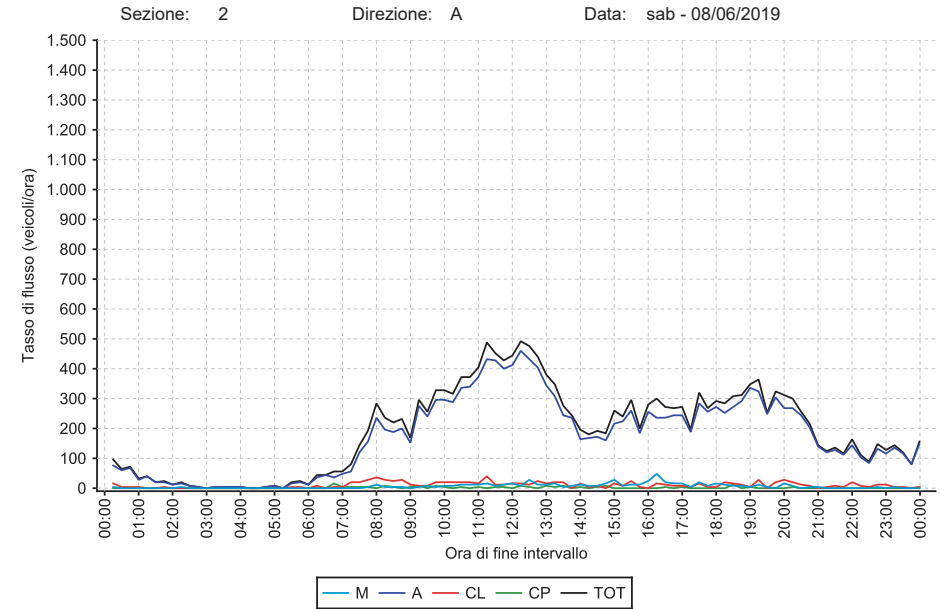

Sezione: 2 Direzione: A Data: sab - 08/06/2019

DATA	SEZ	DIR	ORA	M	A	CL	CP	TOT	%M	%A	%CL	%CP
08/06/2019	2	A	00-24	152	4.194	244	41	4.631	3,3	90,6	5,3	0,9
08/06/2019	2	A	07-20	144	3.477	199	34	3.854	3,7	90,2	5,2	0,9