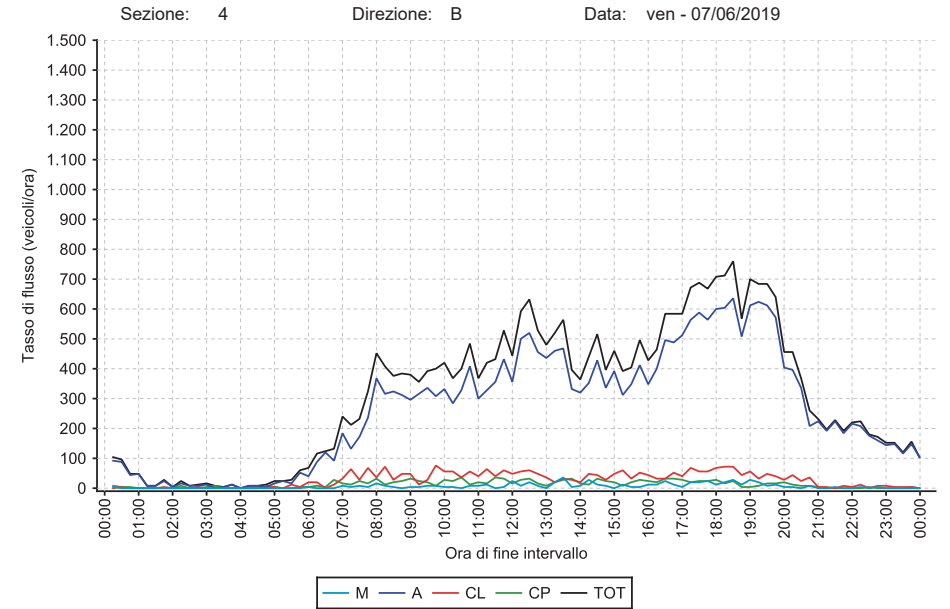

Sezione: 4 Direzione: B Data: ven - 07/06/2019

DATA	SEZ	DIR	ORA	M	A	CL	CP	TOT	%M	%A	%CL	%CP
07/06/2019	4	B	00-24	154	6.414	676	313	7.557	2,0	84,9	8,9	4,1
07/06/2019	4	B	07-20	144	5.361	604	277	6.386	2,3	83,9	9,5	4,3