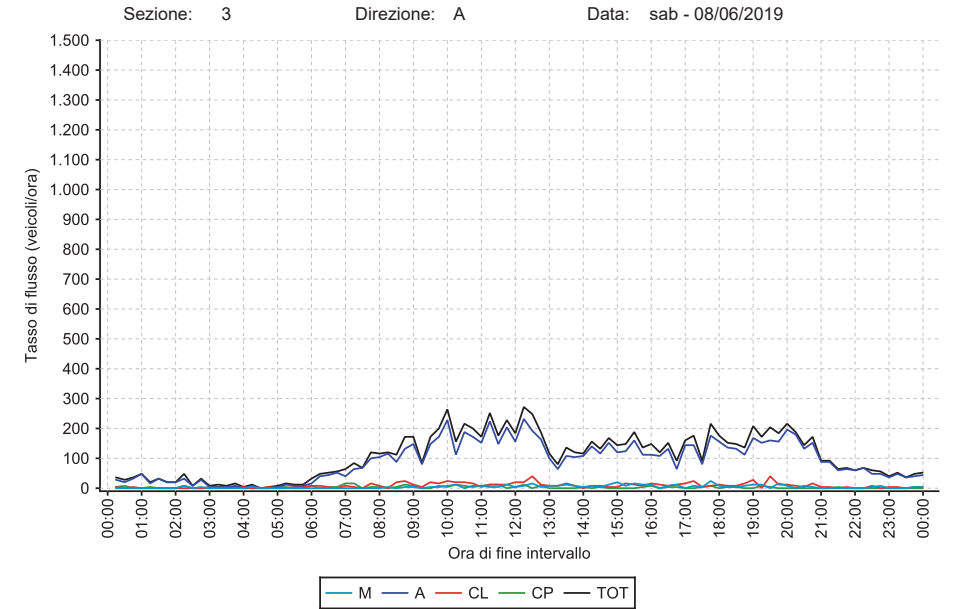

Sezione: 3 Direzione: A Data: sab - 08/06/2019

DATA	SEZ	DIR	ORA	M	A	CL	CP	TOT	%M	%A	%CL	%CP
08/06/2019	3	A	00-24	104	2.214	200	70	2.588	4,0	85,5	7,7	2,7
08/06/2019	3	A	07-20	92	1.782	168	50	2.092	4,4	85,2	8,0	2,4