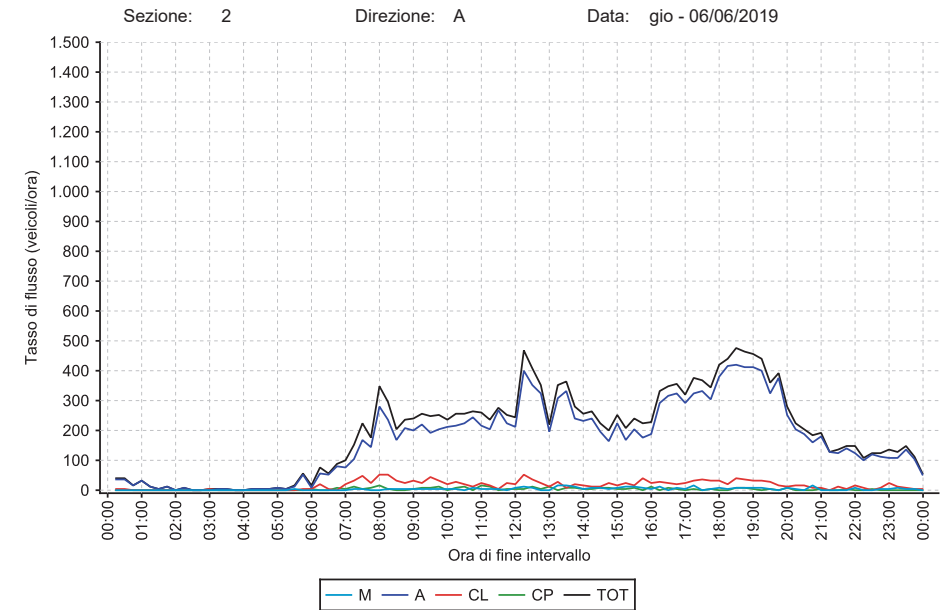

Sezione: 2 Direzione: A Data: gio - 06/06/2019

DATA	SEZ	DIR	ORA	M	A	CL	CP	TOT	%M	%A	%CL	%CP
06/06/2019	2	A	00-24	90	4.069	396	78	4.633	1,9	87,8	8,5	1,7
06/06/2019	2	A	07-20	76	3.416	343	71	3.906	1,9	87,5	8,8	1,8