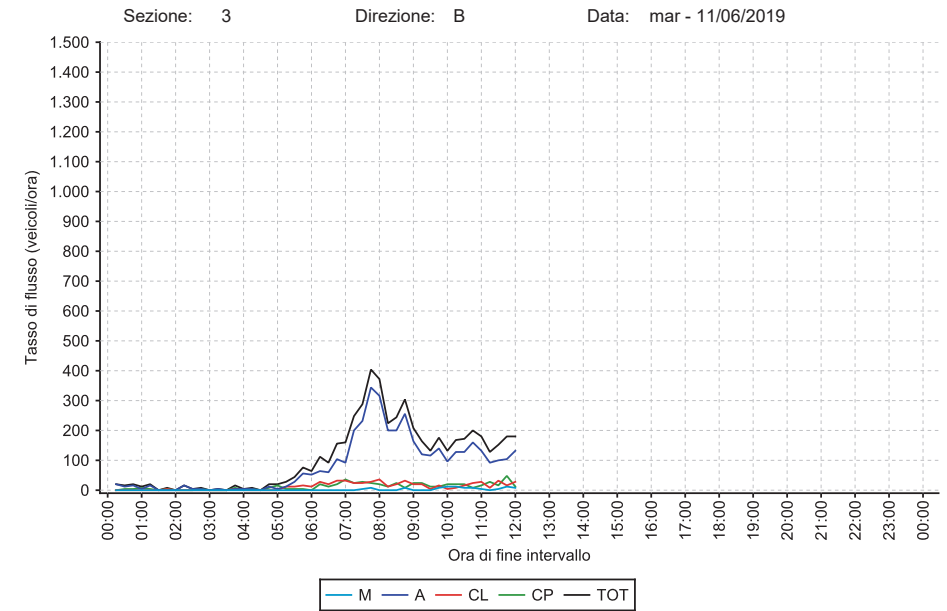

Sezione: 3 Direzione: B Data: mar - 11/06/2019

DATA	SEZ	DIR	ORA	M	A	CL	CP	TOT	%M	%A	%CL	%CP
11/06/2019	3	B	00-12	24	988	143	141	1.296	1,9	76,2	11,0	10,9
11/06/2019	3	B	07-12	24	840	100	100	1.064	2,3	78,9	9,4	9,4