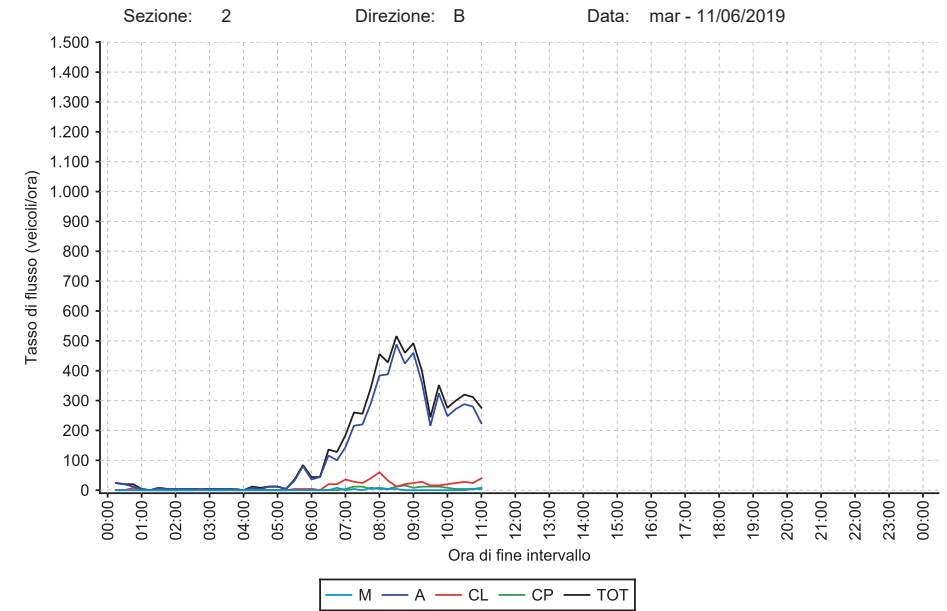

Sezione: 2 Direzione: B Data: mar - 11/06/2019

DATA	SEZ	DIR	ORA	M	A	CL	CP	TOT	%M	%A	%CL	%CP
11/06/2019	2	B	00-11	10	1.443	137	37	1.627	0,6	88,7	8,4	2,3
11/06/2019	2	B	07-11	8	1.271	109	35	1.423	0,6	89,3	7,7	2,5