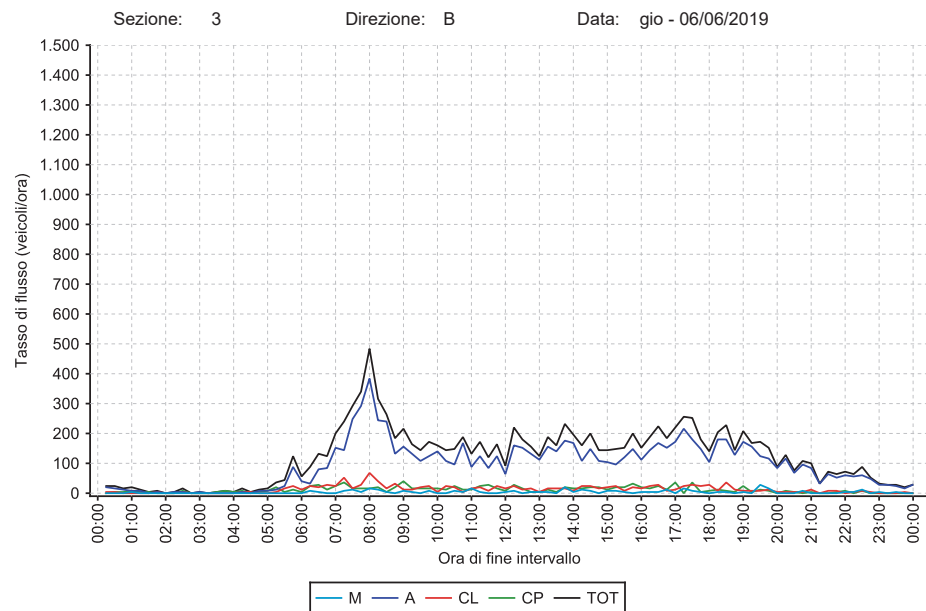

Sezione: 3 Direzione: B Data: gio - 06/06/2019

DATA	SEZ	DIR	ORA	M	A	CL	CP	TOT	%M	%A	%CL	%CP
06/06/2019	3	B	00-24	89	2.309	307	268	2.973	3,0	77,7	10,3	9,0
06/06/2019	3	B	07-20	76	1.941	248	210	2.475	3,1	78,4	10,0	8,5

Sezione: 3 Direzione: B Data: ven - 07/06/2019

DATA	SEZ	DIR	ORA	TF M	TF A	TF CL	TF CP	TF TOT	%M	%A	%CL	%CP
07/06/2019	3	B	00:00-00:15	0	16	8	0	24	0,00	0,67	0,33	0,00
07/06/2019	3	B	00:15-00:30	0	24	0	8	32	0,00	0,75	0,00	0,25
07/06/2019	3	B	00:30-00:45	0	16	4	4	24	0,00	0,67	0,17	0,17
07/06/2019	3	B	00:45-01:00	0	4	4	4	12	0,00	0,33	0,33	0,33
07/06/2019	3	B	01:00-01:15	0	4	0	4	8	0,00	0,50	0,00	0,50
07/06/2019	3	B	01:15-01:30	0	12	4	4	20	0,00	0,60	0,20	0,20
07/06/2019	3	B	01:30-01:45	0	0	0	4	4	0,00	0,00	0,00	1,00
07/06/2019	3	B	01:45-02:00	0	4	0	0	4	0,00	1,00	0,00	0,00
07/06/2019	3	B	02:00-02:15	0	4	0	0	4	0,00	1,00	0,00	0,00
07/06/2019	3	B	02:15-02:30	0	4	0	0	4	0,00	1,00	0,00	0,00
07/06/2019	3	B	02:30-02:45	0	0	0	0	0	0,00	0,00	0,00	0,00
07/06/2019	3	B	02:45-03:00	0	0	0	0	0	0,00	0,00	0,00	0,00
07/06/2019	3	B	03:00-03:15	0	4	0	4	8	0,00	0,50	0,00	0,50
07/06/2019	3	B	03:15-03:30	0	0	0	4	4	0,00	0,00	0,00	1,00
07/06/2019	3	B	03:30-03:45	0	4	0	4	8	0,00	0,50	0,00	0,50
07/06/2019	3	B	03:45-04:00	0	4	0	0	4	0,00	1,00	0,00	0,00
07/06/2019	3	B	04:00-04:15	0	8	4	0	12	0,00	0,67	0,33	0,00
07/06/2019	3	B	04:15-04:30	0	0	0	0	0	0,00	0,00	0,00	0,00
07/06/2019	3	B	04:30-04:45	0	0	0	16	16	0,00	0,00	0,00	1,00
07/06/2019	3	B	04:45-05:00	0	0	0	4	4	0,00	0,00	0,00	1,00
07/06/2019	3	B	05:00-05:15	4	12	4	4	24	0,17	0,50	0,17	0,17
07/06/2019	3	B	05:15-05:30	0	20	8	12	40	0,00	0,50	0,20	0,30
07/06/2019	3	B	05:30-05:45	0	88	20	4	112	0,00	0,79	0,18	0,04
07/06/2019	3	B	05:45-06:00	8	56	4	12	80	0,10	0,70	0,05	0,15
07/06/2019	3	B	06:00-06:15	0	44	12	4	60	0,00	0,73	0,20	0,07
07/06/2019	3	B	06:15-06:30	4	88	32	12	136	0,03	0,65	0,24	0,09
07/06/2019	3	B	06:30-06:45	4	136	20	8	168	0,02	0,81	0,12	0,05
07/06/2019	3	B	06:45-07:00	0	136	20	24	180	0,00	0,76	0,11	0,13
07/06/2019	3	B	07:00-07:15	0	188	32	28	248	0,00	0,76	0,13	0,11
07/06/2019	3	B	07:15-07:30	8	224	44	36	312	0,03	0,72	0,14	0,12
07/06/2019	3	B	07:30-07:45	8	284	28	12	332	0,02	0,86	0,08	0,04
07/06/2019	3	B	07:45-08:00	12	308	48	28	396	0,03	0,78	0,12	0,07
07/06/2019	3	B	08:00-08:15	4	208	32	24	268	0,01	0,78	0,12	0,09
07/06/2019	3	B	08:15-08:30	4	220	28	32	284	0,01	0,77	0,10	0,11
07/06/2019	3	B	08:30-08:45	4	152	24	32	212	0,02	0,72	0,11	0,15
07/06/2019	3	B	08:45-09:00	4	136	16	8	164	0,02	0,83	0,10	0,05
07/06/2019	3	B	09:00-09:15	0	136	16	36	188	0,00	0,72	0,09	0,19
07/06/2019	3	B	09:15-09:30	12	144	4	24	184	0,07	0,78	0,02	0,13
07/06/2019	3	B	09:30-09:45	0	96	16	12	124	0,00	0,77	0,13	0,10
07/06/2019	3	B	09:45-10:00	0	128	28	8	164	0,00	0,78	0,17	0,05
07/06/2019	3	B	10:00-10:15	4	140	16	8	168	0,02	0,83	0,10	0,05
07/06/2019	3	B	10:15-10:30	8	128	20	20	176	0,05	0,73	0,11	0,11
07/06/2019	3	B	10:30-10:45	8	136	8	32	184	0,04	0,74	0,04	0,17
07/06/2019	3	B	10:45-11:00	4	120	12	40	176	0,02	0,68	0,07	0,23
07/06/2019	3	B	11:00-11:15	4	104	12	12	132	0,03	0,79	0,09	0,09
07/06/2019	3	B	11:15-11:30	4	120	12	16	152	0,03	0,79	0,08	0,11
07/06/2019	3	B	11:30-11:45	8	116	24	24	172	0,05	0,67	0,14	0,14
07/06/2019	3	B	11:45-12:00	8	152	20	16	196	0,04	0,78	0,10	0,08