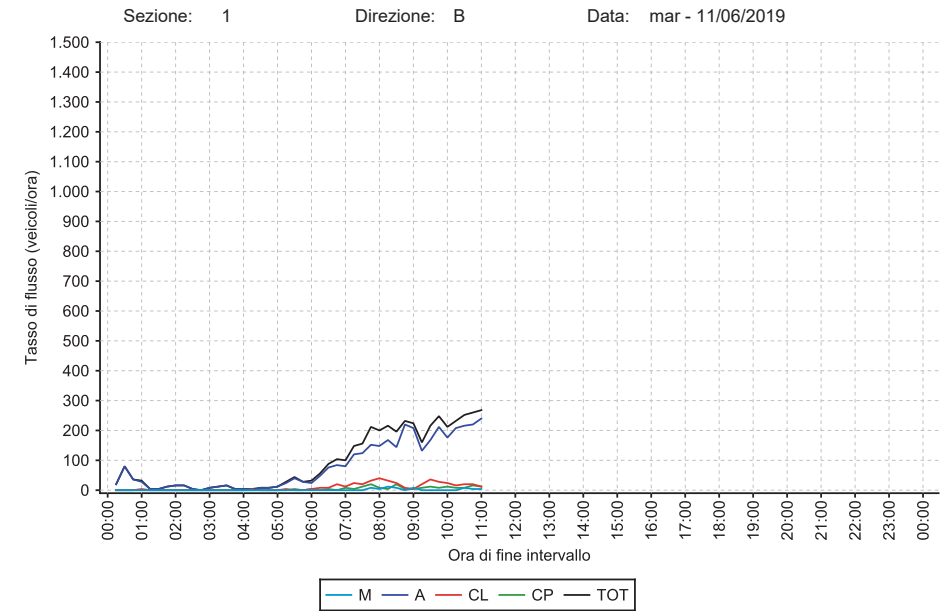

Sezione: 1 Direzione: B Data: mar - 11/06/2019

DATA	SEZ	DIR	ORA	M	A	CL	CP	TOT	%M	%A	%CL	%CP
11/06/2019	1	B	00-11	14	888	106	45	1.053	1,3	84,3	10,1	4,3
11/06/2019	1	B	07-11	14	714	90	40	858	1,6	83,2	10,5	4,7