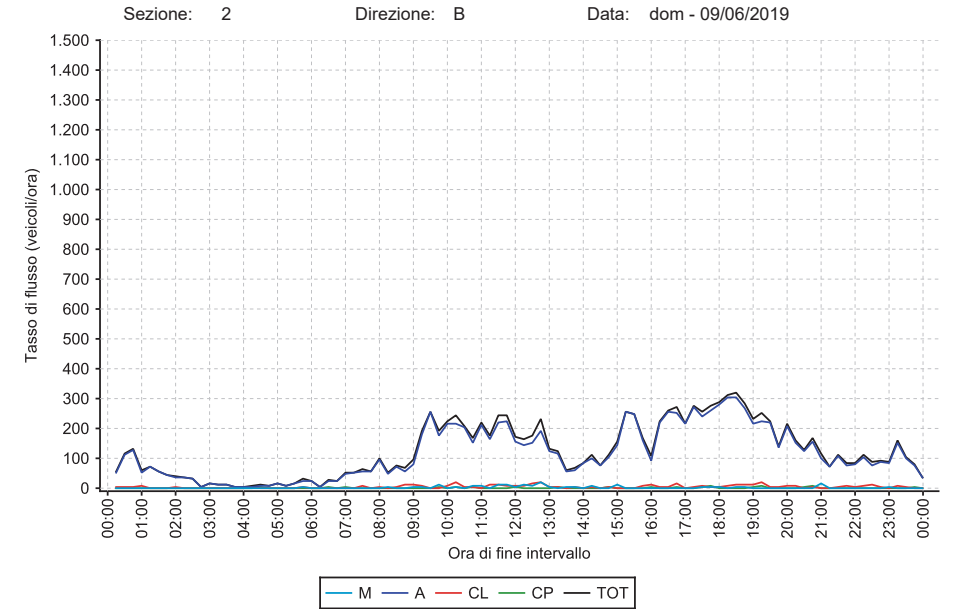

Sezione: 2 Direzione: B Data: dom - 09/06/2019

DATA	SEZ	DIR	ORA	M	A	CL	CP	TOT	%M	%A	%CL	%CP
09/06/2019	2	B	00-24	47	2.835	107	21	3.010	1,6	94,2	3,6	0,7
09/06/2019	2	B	07-20	41	2.219	83	14	2.357	1,7	94,1	3,5	0,6