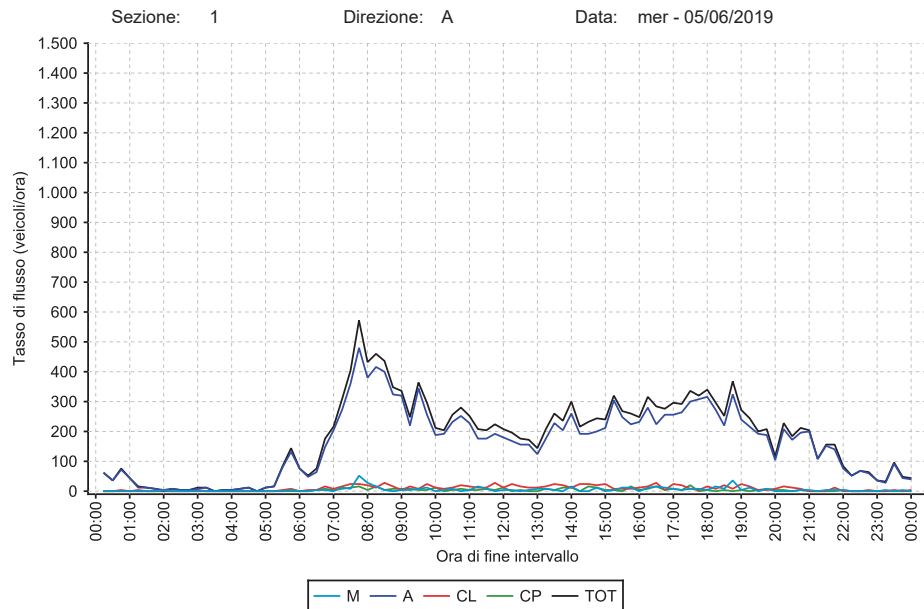

Sezione: 1 Direzione: A Data: mer - 05/06/2019

DATA	SEZ	DIR	ORA	M	A	CL	CP	TOT	%M	%A	%CL	%CP
05/06/2019	1	A	00-24	119	3.896	229	90	4.334	2,7	89,9	5,3	2,1
05/06/2019	1	A	07-20	108	3.206	200	83	3.597	3,0	89,1	5,6	2,3

Sezione: 1 Direzione: A Data: gio - 06/06/2019

DATA	SEZ	DIR	ORA	TF M	TF A	TF CL	TF CP	TF TOT	%M	%A	%CL	%CP
06/06/2019	1	A	00:00-00:15	4	16	0	0	20	0,20	0,80	0,00	0,00
06/06/2019	1	A	00:15-00:30	0	12	0	0	12	0,00	1,00	0,00	0,00
06/06/2019	1	A	00:30-00:45	0	24	0	0	24	0,00	1,00	0,00	0,00
06/06/2019	1	A	00:45-01:00	0	32	4	0	36	0,00	0,89	0,11	0,00
06/06/2019	1	A	01:00-01:15	0	8	0	0	8	0,00	1,00	0,00	0,00
06/06/2019	1	A	01:15-01:30	0	4	4	0	8	0,00	0,50	0,50	0,00
06/06/2019	1	A	01:30-01:45	0	12	0	0	12	0,00	1,00	0,00	0,00
06/06/2019	1	A	01:45-02:00	0	4	0	0	4	0,00	1,00	0,00	0,00
06/06/2019	1	A	02:00-02:15	0	16	0	0	16	0,00	1,00	0,00	0,00
06/06/2019	1	A	02:15-02:30	0	4	0	0	4	0,00	1,00	0,00	0,00
06/06/2019	1	A	02:30-02:45	0	8	0	0	8	0,00	1,00	0,00	0,00
06/06/2019	1	A	02:45-03:00	0	0	0	0	0	0,00	0,00	0,00	0,00
06/06/2019	1	A	03:00-03:15	0	12	0	0	12	0,00	1,00	0,00	0,00
06/06/2019	1	A	03:15-03:30	0	0	0	0	0	0,00	0,00	0,00	0,00
06/06/2019	1	A	03:30-03:45	0	4	0	0	4	0,00	1,00	0,00	0,00
06/06/2019	1	A	03:45-04:00	0	12	0	0	12	0,00	1,00	0,00	0,00
06/06/2019	1	A	04:00-04:15	0	0	0	0	0	0,00	0,00	0,00	0,00
06/06/2019	1	A	04:15-04:30	0	12	0	0	12	0,00	1,00	0,00	0,00
06/06/2019	1	A	04:30-04:45	0	4	0	0	4	0,00	1,00	0,00	0,00
06/06/2019	1	A	04:45-05:00	0	24	4	0	28	0,00	0,86	0,14	0,00
06/06/2019	1	A	05:00-05:15	0	8	0	0	8	0,00	1,00	0,00	0,00
06/06/2019	1	A	05:15-05:30	0	76	0	0	76	0,00	1,00	0,00	0,00
06/06/2019	1	A	05:30-05:45	0	140	0	4	144	0,00	0,97	0,00	0,03
06/06/2019	1	A	05:45-06:00	0	84	4	0	88	0,00	0,95	0,05	0,00
06/06/2019	1	A	06:00-06:15	0	72	0	0	72	0,00	1,00	0,00	0,00
06/06/2019	1	A	06:15-06:30	0	68	0	4	72	0,00	0,94	0,00	0,06
06/06/2019	1	A	06:30-06:45	0	180	12	0	192	0,00	0,94	0,06	0,00
06/06/2019	1	A	06:45-07:00	8	172	4	12	196	0,04	0,88	0,02	0,06
06/06/2019	1	A	07:00-07:15	16	228	12	12	268	0,06	0,85	0,04	0,04
06/06/2019	1	A	07:15-07:30	8	380	28	8	424	0,02	0,90	0,07	0,02
06/06/2019	1	A	07:30-07:45	32	524	12	12	580	0,06	0,90	0,02	0,02
06/06/2019	1	A	07:45-08:00	24	344	4	12	384	0,06	0,90	0,01	0,03
06/06/2019	1	A	08:00-08:15	8	432	8	4	452	0,02	0,96	0,02	0,01
06/06/2019	1	A	08:15-08:30	4	396	16	16	432	0,01	0,92	0,04	0,04
06/06/2019	1	A	08:30-08:45	4	436	28	0	468	0,01	0,93	0,06	0,00
06/06/2019	1	A	08:45-09:00	8	320	0	4	332	0,02	0,96	0,00	0,01
06/06/2019	1	A	09:00-09:15	0	292	16	0	308	0,00	0,95	0,05	0,00
06/06/2019	1	A	09:15-09:30	8	240	20	12	280	0,03	0,86	0,07	0,04
06/06/2019	1	A	09:30-09:45	8	296	4	12	320	0,02	0,92	0,01	0,04
06/06/2019	1	A	09:45-10:00	4	284	24	12	324	0,01	0,88	0,07	0,04
06/06/2019	1	A	10:00-10:15	4	224	20	0	248	0,02	0,90	0,08	0,00
06/06/2019	1	A	10:15-10:30	0	212	16	8	236	0,00	0,90	0,07	0,03
06/06/2019	1	A	10:30-10:45	0	196	20	4	220	0,00	0,89	0,09	0,02
06/06/2019	1	A	10:45-11:00	0	216	16	4	236	0,00	0,92	0,07	0,02
06/06/2019	1	A	11:00-11:15	12	208	8	8	236	0,05	0,88	0,03	0,03
06/06/2019	1	A	11:15-11:30	0	200	4	0	204	0,00	0,98	0,02	0,00
06/06/2019	1	A	11:30-11:45	0	176	12	0	188	0,00	0,94	0,06	0,00
06/06/2019	1	A	11:45-12:00	4	180	8	8	200	0,02	0,90	0,04	0,04