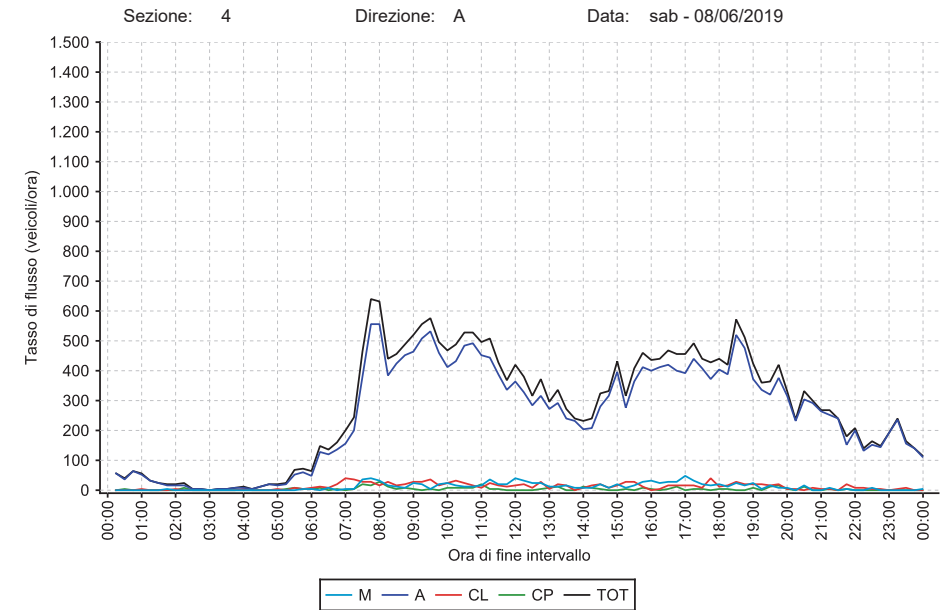

Sezione: 4 Direzione: A Data: sab - 08/06/2019

DATA	SEZ	DIR	ORA	M	A	CL	CP	TOT	%M	%A	%CL	%CP
08/06/2019	4	A	00-24	270	6.052	287	90	6.699	4,0	90,3	4,3	1,3
08/06/2019	4	A	07-20	254	4.973	239	74	5.540	4,6	89,8	4,3	1,3