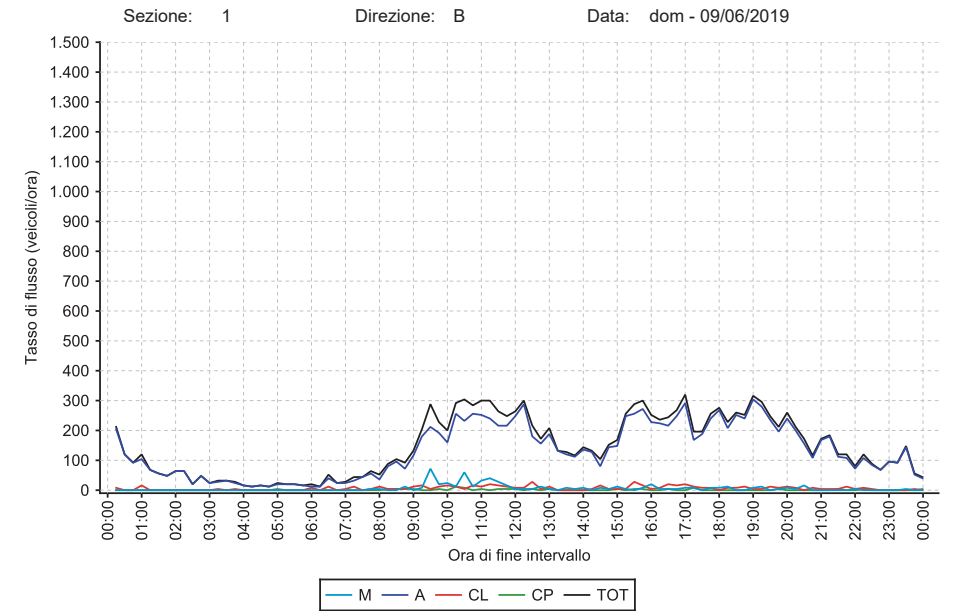

Sezione: 1 Direzione: B Data: dom - 09/06/2019

DATA	SEZ	DIR	ORA	M	A	CL	CP	TOT	%M	%A	%CL	%CP
09/06/2019	1	B	00-24	141	3.209	152	27	3.529	4,0	90,9	4,3	0,8
09/06/2019	1	B	07-20	134	2.452	123	23	2.732	4,9	89,8	4,5	0,8