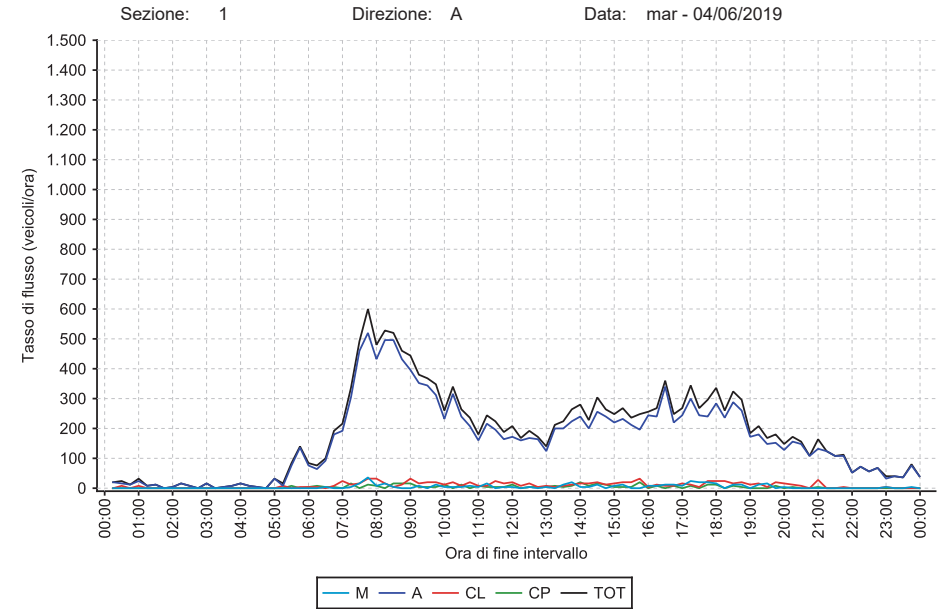

Sezione: 1 Direzione: A Data: mar - 04/06/2019

DATA	SEZ	DIR	ORA	M	A	CL	CP	TOT	%M	%A	%CL	%CP
04/06/2019	1	A	00-24	107	3.948	231	94	4.380	2,4	90,1	5,3	2,1
04/06/2019	1	A	07-20	104	3.351	200	85	3.740	2,8	89,6	5,3	2,3