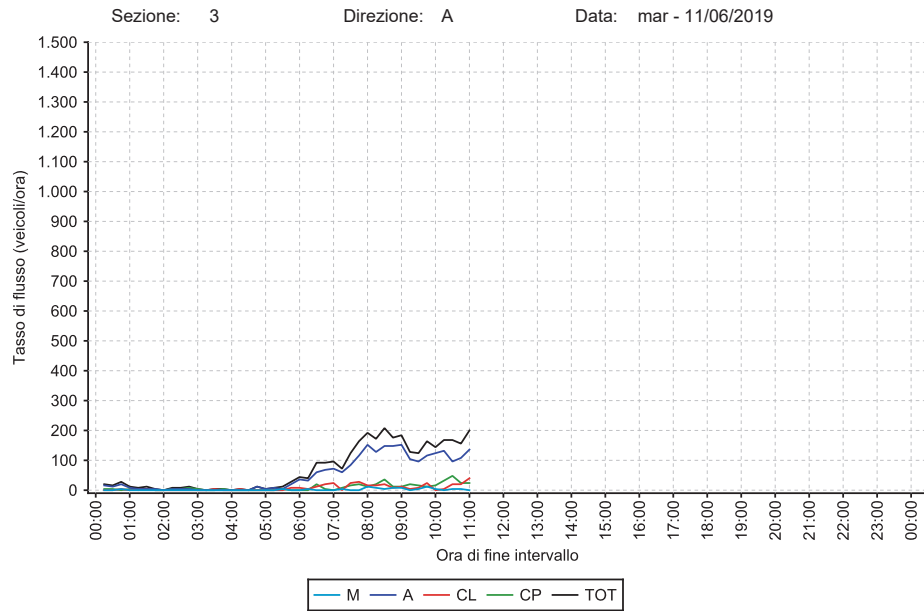

Sezione: 3 Direzione: A Data: mar - 11/06/2019

DATA	SEZ	DIR	ORA	M	A	CL	CP	TOT	%M	%A	%CL	%CP
11/06/2019	3	A	00-11	21	574	85	99	779	2,7	73,7	10,9	12,7
11/06/2019	3	A	07-11	18	475	61	82	636	2,8	74,7	9,6	12,9

Sezione: 3 Direzione: B Data: lun - 03/06/2019

DATA	SEZ	DIR	ORA	TF M	TF A	TF CL	TF CP	TF TOT	%M	%A	%CL	%CP
03/06/2019	3	B	00:00-00:15									
03/06/2019	3	B	00:15-00:30									
03/06/2019	3	B	00:30-00:45									
03/06/2019	3	B	00:45-01:00									
03/06/2019	3	B	01:00-01:15									
03/06/2019	3	B	01:15-01:30									
03/06/2019	3	B	01:30-01:45									
03/06/2019	3	B	01:45-02:00									
03/06/2019	3	B	02:00-02:15									
03/06/2019	3	B	02:15-02:30									
03/06/2019	3	B	02:30-02:45									
03/06/2019	3	B	02:45-03:00									
03/06/2019	3	B	03:00-03:15									
03/06/2019	3	B	03:15-03:30									
03/06/2019	3	B	03:30-03:45									
03/06/2019	3	B	03:45-04:00									
03/06/2019	3	B	04:00-04:15									
03/06/2019	3	B	04:15-04:30									
03/06/2019	3	B	04:30-04:45									
03/06/2019	3	B	04:45-05:00									
03/06/2019	3	B	05:00-05:15									
03/06/2019	3	B	05:15-05:30									
03/06/2019	3	B	05:30-05:45									
03/06/2019	3	B	05:45-06:00									
03/06/2019	3	B	06:00-06:15									
03/06/2019	3	B	06:15-06:30									
03/06/2019	3	B	06:30-06:45									
03/06/2019	3	B	06:45-07:00									
03/06/2019	3	B	07:00-07:15									
03/06/2019	3	B	07:15-07:30									
03/06/2019	3	B	07:30-07:45									
03/06/2019	3	B	07:45-08:00									
03/06/2019	3	B	08:00-08:15									
03/06/2019	3	B	08:15-08:30									
03/06/2019	3	B	08:30-08:45									
03/06/2019	3	B	08:45-09:00									
03/06/2019	3	B	09:00-09:15									
03/06/2019	3	B	09:15-09:30									
03/06/2019	3	B	09:30-09:45									
03/06/2019	3	B	09:45-10:00									
03/06/2019	3	B	10:00-10:15									
03/06/2019	3	B	10:15-10:30									
03/06/2019	3	B	10:30-10:45									
03/06/2019	3	B	10:45-11:00									
03/06/2019	3	B	11:00-11:15									
03/06/2019	3	B	11:15-11:30									
03/06/2019	3	B	11:30-11:45									
03/06/2019	3	B	11:45-12:00