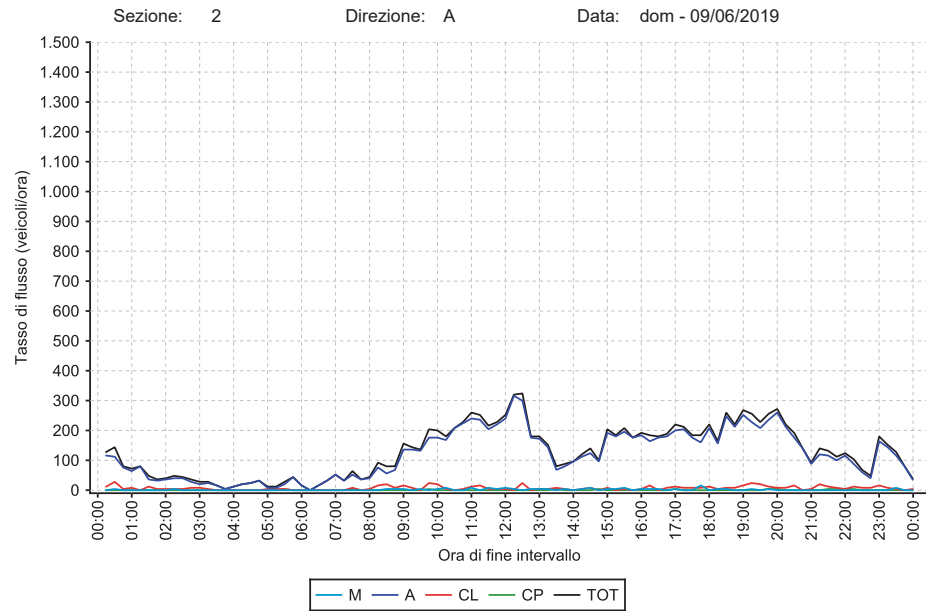

Sezione: 2 Direzione: A Data: dom - 09/06/2019

DATA	SEZ	DIR	ORA	M	A	CL	CP	TOT	%M	%A	%CL	%CP
09/06/2019	2	A	00-24	42	2.885	165	12	3.104	1,4	92,9	5,3	0,4
09/06/2019	2	A	07-20	38	2.184	104	7	2.333	1,6	93,6	4,5	0,3

Sezione: 2 Direzione: A Data: lun - 10/06/2019

DATA	SEZ	DIR	ORA	TF M	TF A	TF CL	TF CP	TF TOT	%M	%A	%CL	%CP
10/06/2019	2	A	00:00-00:15	0	16	0	0	16	0,00	1,00	0,00	0,00
10/06/2019	2	A	00:15-00:30	0	36	4	0	40	0,00	0,90	0,10	0,00
10/06/2019	2	A	00:30-00:45	0	12	0	0	12	0,00	1,00	0,00	0,00
10/06/2019	2	A	00:45-01:00	0	12	0	0	12	0,00	1,00	0,00	0,00
10/06/2019	2	A	01:00-01:15	0	20	0	0	20	0,00	1,00	0,00	0,00
10/06/2019	2	A	01:15-01:30	0	0	0	0	0	0,00	0,00	0,00	0,00
10/06/2019	2	A	01:30-01:45	0	4	0	0	4	0,00	1,00	0,00	0,00
10/06/2019	2	A	01:45-02:00	0	8	0	0	8	0,00	1,00	0,00	0,00
10/06/2019	2	A	02:00-02:15	0	0	0	0	0	0,00	0,00	0,00	0,00
10/06/2019	2	A	02:15-02:30	0	4	0	0	4	0,00	1,00	0,00	0,00
10/06/2019	2	A	02:30-02:45	0	8	0	0	8	0,00	1,00	0,00	0,00
10/06/2019	2	A	02:45-03:00	0	0	0	0	0	0,00	0,00	0,00	0,00
10/06/2019	2	A	03:00-03:15	0	0	0	0	0	0,00	0,00	0,00	0,00
10/06/2019	2	A	03:15-03:30	0	0	0	0	0	0,00	0,00	0,00	0,00
10/06/2019	2	A	03:30-03:45	0	4	0	0	4	0,00	1,00	0,00	0,00
10/06/2019	2	A	03:45-04:00	0	0	0	0	0	0,00	0,00	0,00	0,00
10/06/2019	2	A	04:00-04:15	0	0	0	0	0	0,00	0,00	0,00	0,00
10/06/2019	2	A	04:15-04:30	0	4	0	0	4	0,00	1,00	0,00	0,00
10/06/2019	2	A	04:30-04:45	0	0	0	0	0	0,00	0,00	0,00	0,00
10/06/2019	2	A	04:45-05:00	0	8	0	4	12	0,00	0,67	0,00	0,33
10/06/2019	2	A	05:00-05:15	0	12	0	0	12	0,00	1,00	0,00	0,00
10/06/2019	2	A	05:15-05:30	0	4	8	0	12	0,00	0,33	0,67	0,00
10/06/2019	2	A	05:30-05:45	0	44	8	0	52	0,00	0,85	0,15	0,00
10/06/2019	2	A	05:45-06:00	0	16	4	0	20	0,00	0,80	0,20	0,00
10/06/2019	2	A	06:00-06:15	0	20	0	0	20	0,00	1,00	0,00	0,00
10/06/2019	2	A	06:15-06:30	0	44	12	4	60	0,00	0,73	0,20	0,07
10/06/2019	2	A	06:30-06:45	0	36	12	0	48	0,00	0,75	0,25	0,00
10/06/2019	2	A	06:45-07:00	4	108	12	4	128	0,03	0,84	0,09	0,03
10/06/2019	2	A	07:00-07:15	0	80	0	0	80	0,00	1,00	0,00	0,00
10/06/2019	2	A	07:15-07:30	0	116	32	0	148	0,00	0,78	0,22	0,00
10/06/2019	2	A	07:30-07:45	0	168	44	0	212	0,00	0,79	0,21	0,00
10/06/2019	2	A	07:45-08:00	4	228	32	12	276	0,01	0,83	0,12	0,04
10/06/2019	2	A	08:00-08:15	0	172	32	0	204	0,00	0,84	0,16	0,00
10/06/2019	2	A	08:15-08:30	0	180	28	4	212	0,00	0,85	0,13	0,02
10/06/2019	2	A	08:30-08:45	0	184	8	4	196	0,00	0,94	0,04	0,02
10/06/2019	2	A	08:45-09:00	4	176	12	8	200	0,02	0,88	0,06	0,04
10/06/2019	2	A	09:00-09:15	8	196	16	20	240	0,03	0,82	0,07	0,08
10/06/2019	2	A	09:15-09:30	0	224	20	4	248	0,00	0,90	0,08	0,02
10/06/2019	2	A	09:30-09:45	0	148	24	12	184	0,00	0,80	0,13	0,07
10/06/2019	2	A	09:45-10:00	4	188	24	0	216	0,02	0,87	0,11	0,00
10/06/2019	2	A	10:00-10:15	4	228	40	12	284	0,01	0,80	0,14	0,04
10/06/2019	2	A	10:15-10:30	8	204	12	4	228	0,04	0,89	0,05	0,02
10/06/2019	2	A	10:30-10:45	8	208	12	8	236	0,03	0,88	0,05	0,03
10/06/2019	2	A	10:45-11:00	8	264	16	4	292	0,03	0,90	0,05	0,01
10/06/2019	2	A	11:00-11:15	4	188	12	4	208	0,02	0,90	0,06	0,02
10/06/2019	2	A	11:15-11:30	4	200	24	8	236	0,02	0,85	0,10	0,03
10/06/2019	2	A	11:30-11:45	4	256	32	20	312	0,01	0,82	0,10	0,06
10/06/2019	2	A	11:45-12:00	4	220	28	4	256	0,02	0,86	0,11	0,02