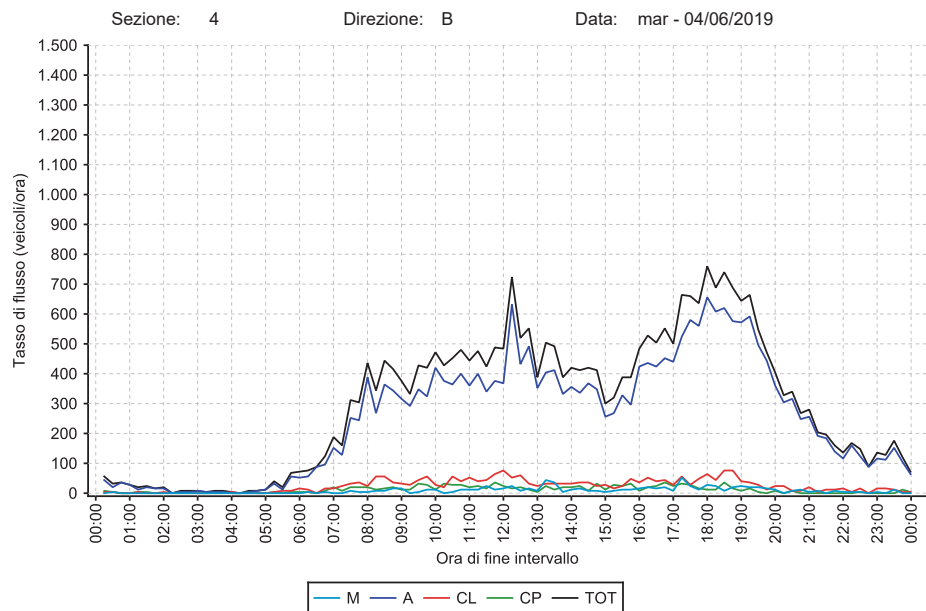

Sezione: 4 Direzione: B Data: mar - 04/06/2019

DATA	SEZ	DIR	ORA	M	A	CL	CP	TOT	%M	%A	%CL	%CP
04/06/2019	4	B	00-24	206	6.128	590	280	7.204	2,9	85,1	8,2	3,9
04/06/2019	4	B	07-20	186	5.262	521	252	6.221	3,0	84,6	8,4	4,1

Sezione: 4 Direzione: B Data: mer - 05/06/2019

DATA	SEZ	DIR	ORA	TF M	TF A	TF CL	TF CP	TF TOT	%M	%A	%CL	%CP
05/06/2019	4	B	00:00-00:15	0	76	0	8	84	0,00	0,90	0,00	0,10
05/06/2019	4	B	00:15-00:30	0	64	0	4	68	0,00	0,94	0,00	0,06
05/06/2019	4	B	00:30-00:45	0	24	4	0	28	0,00	0,86	0,14	0,00
05/06/2019	4	B	00:45-01:00	8	12	0	0	20	0,40	0,60	0,00	0,00
05/06/2019	4	B	01:00-01:15	0	28	0	0	28	0,00	1,00	0,00	0,00
05/06/2019	4	B	01:15-01:30	0	24	0	0	24	0,00	1,00	0,00	0,00
05/06/2019	4	B	01:30-01:45	0	4	0	0	4	0,00	1,00	0,00	0,00
05/06/2019	4	B	01:45-02:00	0	12	0	0	12	0,00	1,00	0,00	0,00
05/06/2019	4	B	02:00-02:15	4	0	0	0	4	1,00	0,00	0,00	0,00
05/06/2019	4	B	02:15-02:30	0	0	0	0	0	0,00	0,00	0,00	0,00
05/06/2019	4	B	02:30-02:45	0	0	0	0	0	0,00	0,00	0,00	0,00
05/06/2019	4	B	02:45-03:00	0	12	0	0	12	0,00	1,00	0,00	0,00
05/06/2019	4	B	03:00-03:15	0	4	0	0	4	0,00	1,00	0,00	0,00
05/06/2019	4	B	03:15-03:30	0	4	0	8	12	0,00	0,33	0,00	0,67
05/06/2019	4	B	03:30-03:45	0	8	8	0	16	0,00	0,50	0,50	0,00
05/06/2019	4	B	03:45-04:00	0	8	0	0	8	0,00	1,00	0,00	0,00
05/06/2019	4	B	04:00-04:15	0	4	0	0	4	0,00	1,00	0,00	0,00
05/06/2019	4	B	04:15-04:30	0	4	4	0	8	0,00	0,50	0,50	0,00
05/06/2019	4	B	04:30-04:45	0	4	0	4	8	0,00	0,50	0,00	0,50
05/06/2019	4	B	04:45-05:00	0	8	0	0	8	0,00	1,00	0,00	0,00
05/06/2019	4	B	05:00-05:15	0	20	0	0	20	0,00	1,00	0,00	0,00
05/06/2019	4	B	05:15-05:30	0	24	8	4	36	0,00	0,67	0,22	0,11
05/06/2019	4	B	05:30-05:45	4	52	4	8	68	0,06	0,76	0,06	0,12
05/06/2019	4	B	05:45-06:00	0	76	12	4	92	0,00	0,83	0,13	0,04
05/06/2019	4	B	06:00-06:15	4	76	28	4	112	0,04	0,68	0,25	0,04
05/06/2019	4	B	06:15-06:30	0	88	12	4	104	0,00	0,85	0,12	0,04
05/06/2019	4	B	06:30-06:45	8	152	20	28	208	0,04	0,73	0,10	0,13
05/06/2019	4	B	06:45-07:00	4	168	16	16	204	0,02	0,82	0,08	0,08
05/06/2019	4	B	07:00-07:15	0	120	40	12	172	0,00	0,70	0,23	0,07
05/06/2019	4	B	07:15-07:30	4	228	44	4	280	0,01	0,81	0,16	0,01
05/06/2019	4	B	07:30-07:45	0	240	60	4	304	0,00	0,79	0,20	0,01
05/06/2019	4	B	07:45-08:00	4	412	52	16	484	0,01	0,85	0,11	0,03
05/06/2019	4	B	08:00-08:15	8	340	40	28	416	0,02	0,82	0,10	0,07
05/06/2019	4	B	08:15-08:30	16	248	32	28	324	0,05	0,77	0,10	0,09
05/06/2019	4	B	08:30-08:45	4	336	44	12	396	0,01	0,85	0,11	0,03
05/06/2019	4	B	08:45-09:00	4	256	16	8	284	0,01	0,90	0,06	0,03
05/06/2019	4	B	09:00-09:15	12	304	40	12	368	0,03	0,83	0,11	0,03
05/06/2019	4	B	09:15-09:30	8	296	12	16	332	0,02	0,89	0,04	0,05
05/06/2019	4	B	09:30-09:45	8	280	44	16	348	0,02	0,80	0,13	0,05
05/06/2019	4	B	09:45-10:00	16	276	36	24	352	0,05	0,78	0,10	0,07
05/06/2019	4	B	10:00-10:15	8	284	48	24	364	0,02	0,78	0,13	0,07
05/06/2019	4	B	10:15-10:30	8	356	36	32	432	0,02	0,82	0,08	0,07
05/06/2019	4	B	10:30-10:45	8	376	44	20	448	0,02	0,84	0,10	0,04
05/06/2019	4	B	10:45-11:00	16	360	24	12	412	0,04	0,87	0,06	0,03
05/06/2019	4	B	11:00-11:15	16	388	32	36	472	0,03	0,82	0,07	0,08
05/06/2019	4	B	11:15-11:30	4	308	32	16	360	0,01	0,86	0,09	0,04
05/06/2019	4	B	11:30-11:45	20	352	28	24	424	0,05	0,83	0,07	0,06
05/06/2019	4	B	11:45-12:00	20	356	68	28	472	0,04	0,75	0,14	0,06