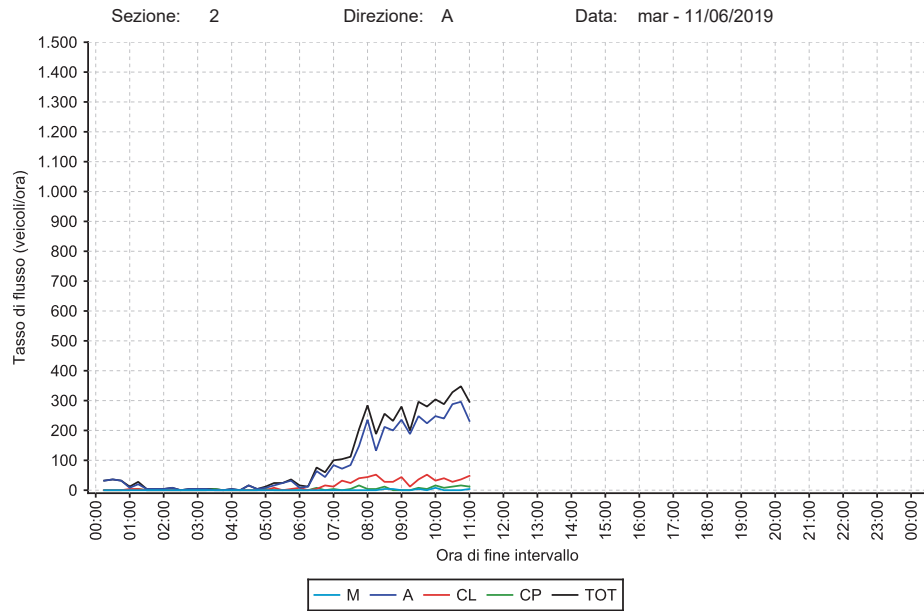

Sezione: 2 Direzione: A Data: mar - 11/06/2019

DATA	SEZ	DIR	ORA	M	A	CL	CP	TOT	%M	%A	%CL	%CP
11/06/2019	2	A	00-11	6	940	159	35	1.140	0,5	82,5	13,9	3,1
11/06/2019	2	A	07-11	6	821	144	29	1.000	0,6	82,1	14,4	2,9

Sezione: 2 Direzione: B Data: lun - 03/06/2019

DATA	SEZ	DIR	ORA	TF M	TF A	TF CL	TF CP	TF TOT	%M	%A	%CL	%CP
03/06/2019	2	B	00:00-00:15									
03/06/2019	2	B	00:15-00:30									
03/06/2019	2	B	00:30-00:45									
03/06/2019	2	B	00:45-01:00									
03/06/2019	2	B	01:00-01:15									
03/06/2019	2	B	01:15-01:30									
03/06/2019	2	B	01:30-01:45									
03/06/2019	2	B	01:45-02:00									
03/06/2019	2	B	02:00-02:15									
03/06/2019	2	B	02:15-02:30									
03/06/2019	2	B	02:30-02:45									
03/06/2019	2	B	02:45-03:00									
03/06/2019	2	B	03:00-03:15									
03/06/2019	2	B	03:15-03:30									
03/06/2019	2	B	03:30-03:45									
03/06/2019	2	B	03:45-04:00									
03/06/2019	2	B	04:00-04:15									
03/06/2019	2	B	04:15-04:30									
03/06/2019	2	B	04:30-04:45									
03/06/2019	2	B	04:45-05:00									
03/06/2019	2	B	05:00-05:15									
03/06/2019	2	B	05:15-05:30									
03/06/2019	2	B	05:30-05:45									
03/06/2019	2	B	05:45-06:00									
03/06/2019	2	B	06:00-06:15									
03/06/2019	2	B	06:15-06:30									
03/06/2019	2	B	06:30-06:45									
03/06/2019	2	B	06:45-07:00									
03/06/2019	2	B	07:00-07:15									
03/06/2019	2	B	07:15-07:30									
03/06/2019	2	B	07:30-07:45									
03/06/2019	2	B	07:45-08:00									
03/06/2019	2	B	08:00-08:15									
03/06/2019	2	B	08:15-08:30									
03/06/2019	2	B	08:30-08:45									
03/06/2019	2	B	08:45-09:00									
03/06/2019	2	B	09:00-09:15									
03/06/2019	2	B	09:15-09:30									
03/06/2019	2	B	09:30-09:45									
03/06/2019	2	B	09:45-10:00									
03/06/2019	2	B	10:00-10:15									
03/06/2019	2	B	10:15-10:30									
03/06/2019	2	B	10:30-10:45									
03/06/2019	2	B	10:45-11:00									
03/06/2019	2	B	11:00-11:15									
03/06/2019	2	B	11:15-11:30									
03/06/2019	2	B	11:30-11:45									
03/06/2019	2	B	11:45-12:00