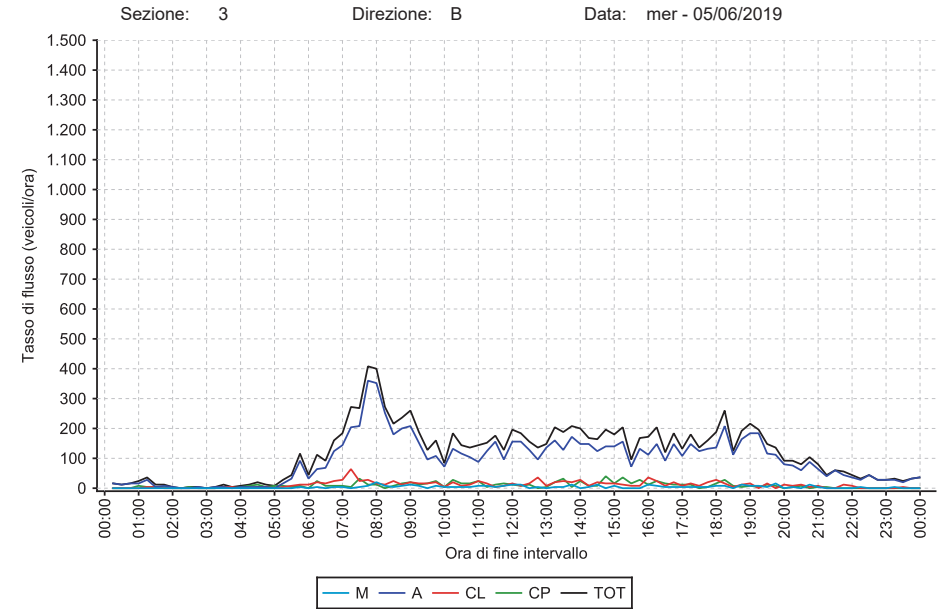

Sezione: 3 Direzione: B Data: mer - 05/06/2019

DATA	SEZ	DIR	ORA	M	A	CL	CP	TOT	%M	%A	%CL	%CP
05/06/2019	3	B	00-24	87	2.281	265	219	2.852	3,1	80,0	9,3	7,7
05/06/2019	3	B	07-20	76	1.927	214	181	2.398	3,2	80,4	8,9	7,5