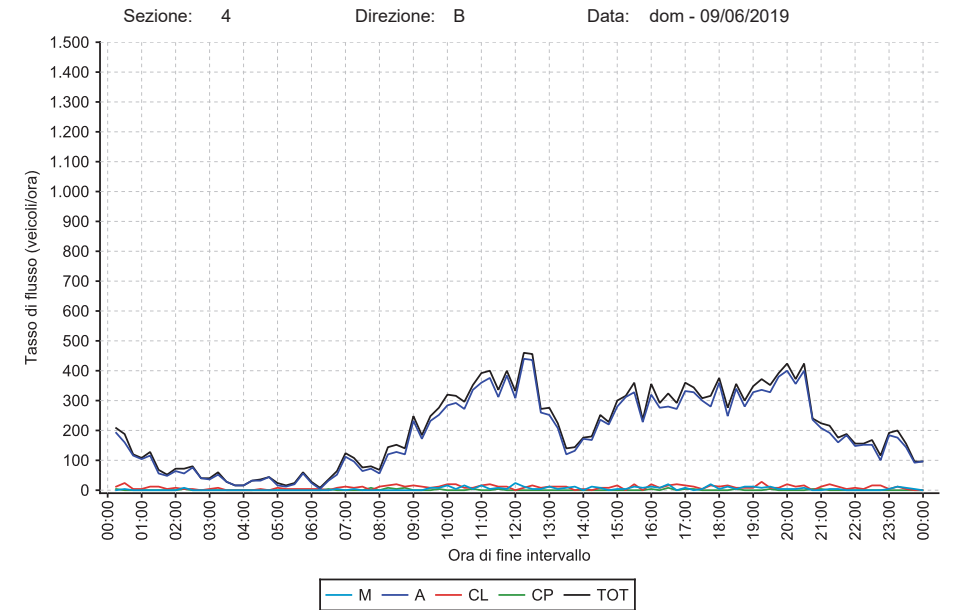

Sezione: 4 Direzione: B Data: dom - 09/06/2019

DATA	SEZ	DIR	ORA	M	A	CL	CP	TOT	%M	%A	%CL	%CP
09/06/2019	4	B	00-24	107	4.560	222	22	4.911	2,2	92,9	4,5	0,4
09/06/2019	4	B	07-20	91	3.412	149	17	3.669	2,5	93,0	4,1	0,5