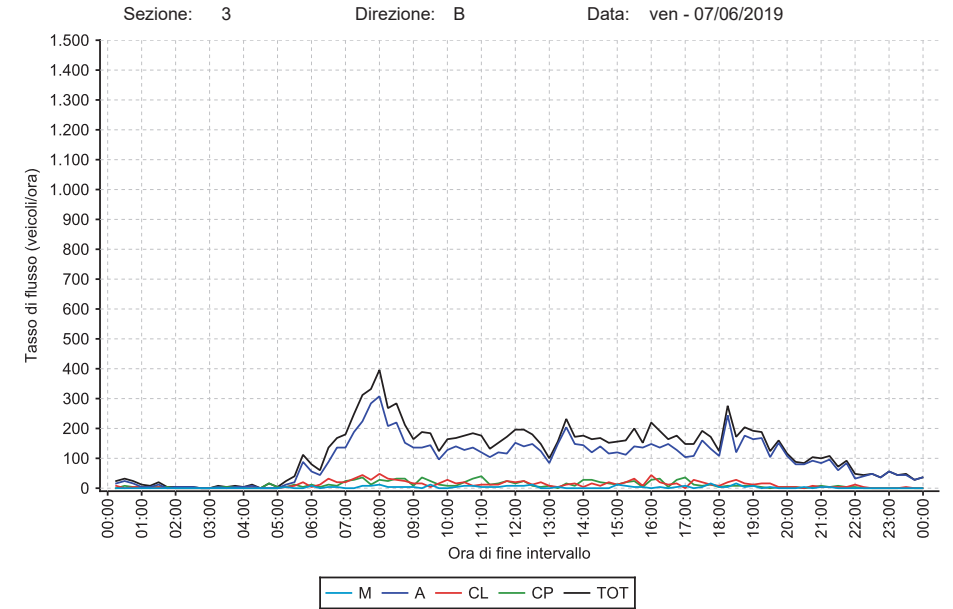

Sezione: 3 Direzione: B Data: ven - 07/06/2019

DATA	SEZ	DIR	ORA	M	A	CL	CP	TOT	%M	%A	%CL	%CP
07/06/2019	3	B	00-24	66	2.325	281	263	2.935	2,2	79,2	9,6	9,0
07/06/2019	3	B	07-20	58	1.918	233	219	2.428	2,4	79,0	9,6	9,0