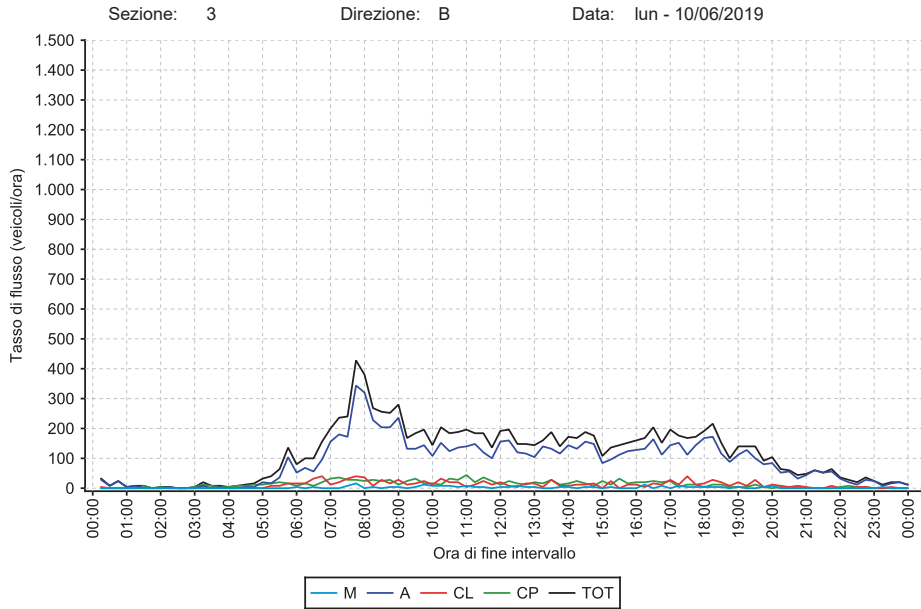

Sezione: 3 Direzione: B Data: lun - 10/06/2019

DATA	SEZ	DIR	ORA	M	A	CL	CP	TOT	%M	%A	%CL	%CP
10/06/2019	3	B	00-24	54	2.181	265	305	2.805	1,9	77,8	9,4	10,9
10/06/2019	3	B	07-20	51	1.875	216	243	2.385	2,1	78,6	9,1	10,2

Sezione: 3 Direzione: B Data: mar - 11/06/2019

DATA	SEZ	DIR	ORA	TF M	TF A	TF CL	TF CP	TF TOT	%M	%A	%CL	%CP
11/06/2019	3	B	00:00-00:15	0	20	0	0	20	0,00	1,00	0,00	0,00
11/06/2019	3	B	00:15-00:30	0	12	0	4	16	0,00	0,75	0,00	0,25
11/06/2019	3	B	00:30-00:45	0	16	0	4	20	0,00	0,80	0,00	0,20
11/06/2019	3	B	00:45-01:00	0	4	0	8	12	0,00	0,33	0,00	0,67
11/06/2019	3	B	01:00-01:15	0	16	0	4	20	0,00	0,80	0,00	0,20
11/06/2019	3	B	01:15-01:30	0	0	0	0	0	0,00	0,00	0,00	0,00
11/06/2019	3	B	01:30-01:45	0	0	4	4	8	0,00	0,00	0,50	0,50
11/06/2019	3	B	01:45-02:00	0	0	0	0	0	0,00	0,00	0,00	0,00
11/06/2019	3	B	02:00-02:15	0	16	0	0	16	0,00	1,00	0,00	0,00
11/06/2019	3	B	02:15-02:30	0	4	0	0	4	0,00	1,00	0,00	0,00
11/06/2019	3	B	02:30-02:45	0	4	0	4	8	0,00	0,50	0,00	0,50
11/06/2019	3	B	02:45-03:00	0	0	0	0	0	0,00	0,00	0,00	0,00
11/06/2019	3	B	03:00-03:15	0	4	0	0	4	0,00	1,00	0,00	0,00
11/06/2019	3	B	03:15-03:30	0	0	0	0	0	0,00	0,00	0,00	0,00
11/06/2019	3	B	03:30-03:45	0	4	4	8	16	0,00	0,25	0,25	0,50
11/06/2019	3	B	03:45-04:00	0	4	0	0	4	0,00	1,00	0,00	0,00
11/06/2019	3	B	04:00-04:15	0	4	0	4	8	0,00	0,50	0,00	0,50
11/06/2019	3	B	04:15-04:30	0	0	0	0	0	0,00	0,00	0,00	0,00
11/06/2019	3	B	04:30-04:45	0	12	0	8	20	0,00	0,60	0,00	0,40
11/06/2019	3	B	04:45-05:00	0	4	0	16	20	0,00	0,20	0,00	0,80
11/06/2019	3	B	05:00-05:15	0	12	12	4	28	0,00	0,43	0,43	0,14
11/06/2019	3	B	05:15-05:30	0	28	12	4	44	0,00	0,64	0,27	0,09
11/06/2019	3	B	05:30-05:45	0	56	16	4	76	0,00	0,74	0,21	0,05
11/06/2019	3	B	05:45-06:00	0	52	12	0	64	0,00	0,81	0,19	0,00
11/06/2019	3	B	06:00-06:15	0	64	28	20	112	0,00	0,57	0,25	0,18
11/06/2019	3	B	06:15-06:30	0	60	20	12	92	0,00	0,65	0,22	0,13
11/06/2019	3	B	06:30-06:45	0	104	32	20	156	0,00	0,67	0,21	0,13
11/06/2019	3	B	06:45-07:00	0	92	32	36	160	0,00	0,58	0,20	0,22
11/06/2019	3	B	07:00-07:15	0	200	24	24	248	0,00	0,81	0,10	0,10
11/06/2019	3	B	07:15-07:30	4	232	24	28	288	0,01	0,81	0,08	0,10
11/06/2019	3	B	07:30-07:45	8	344	28	24	404	0,02	0,85	0,07	0,06
11/06/2019	3	B	07:45-08:00	0	316	36	20	372	0,00	0,85	0,10	0,05
11/06/2019	3	B	08:00-08:15	0	200	12	12	224	0,00	0,89	0,05	0,05
11/06/2019	3	B	08:15-08:30	0	200	20	24	244	0,00	0,82	0,08	0,10
11/06/2019	3	B	08:30-08:45	8	256	32	8	304	0,03	0,84	0,11	0,03
11/06/2019	3	B	08:45-09:00	0	164	20	24	208	0,00	0,79	0,10	0,12
11/06/2019	3	B	09:00-09:15	0	120	20	24	164	0,00	0,73	0,12	0,15
11/06/2019	3	B	09:15-09:30	0	116	4	12	132	0,00	0,88	0,03	0,09
11/06/2019	3	B	09:30-09:45	8	140	16	12	176	0,05	0,80	0,09	0,07
11/06/2019	3	B	09:45-10:00	12	96	4	20	132	0,09	0,73	0,03	0,15
11/06/2019	3	B	10:00-10:15	12	128	8	20	168	0,07	0,76	0,05	0,12
11/06/2019	3	B	10:15-10:30	8	128	16	20	172	0,05	0,74	0,09	0,12
11/06/2019	3	B	10:30-10:45	8	160	24	8	200	0,04	0,80	0,12	0,04
11/06/2019	3	B	10:45-11:00	4	132	28	16	180	0,02	0,73	0,16	0,09
11/06/2019	3	B	11:00-11:15	0	92	8	28	128	0,00	0,72	0,06	0,22
11/06/2019	3	B	11:15-11:30	4	100	32	16	152	0,03	0,66	0,21	0,11
11/06/2019	3	B	11:30-11:45	12	104	16	48	180	0,07	0,58	0,09	0,27
11/06/2019	3	B	11:45-12:00	8	132	28	12	180	0,04	0,73	0,16	0,07