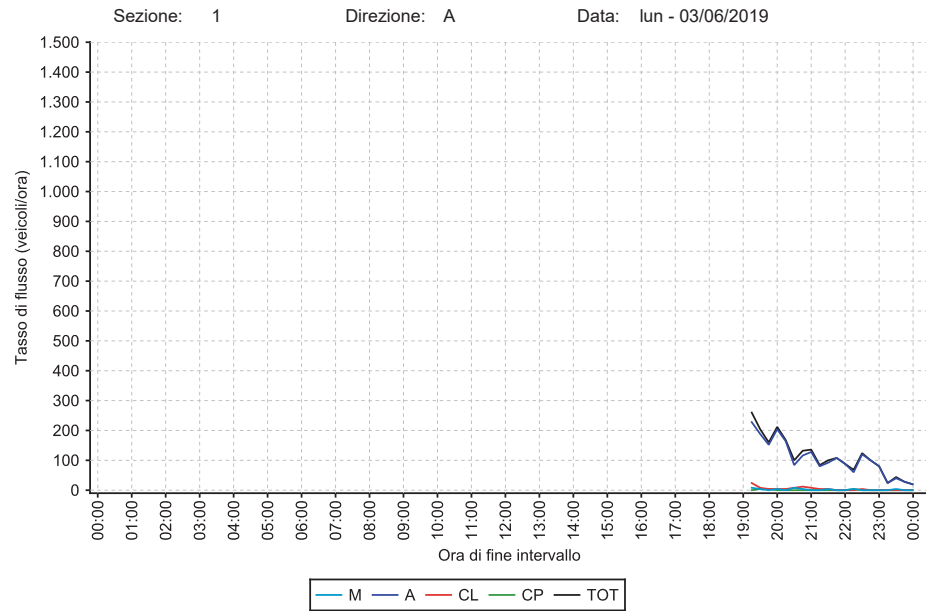

Sezione: 1 Direzione: A Data: lun - 03/06/2019

DATA	SEZ	DIR	ORA	M	A	CL	CP	TOT	%M	%A	%CL	%CP
03/06/2019	1	A	19-24	10	526	21	3	560	1,8	93,9	3,8	0,5
03/06/2019	1	A	19-20	4	193	10	2	209	1,9	92,3	4,8	1,0

Sezione: 1 Direzione: A Data: mar - 04/06/2019

DATA	SEZ	DIR	ORA	TF M	TF A	TF CL	TF CP	TF TOT	%M	%A	%CL	%CP
04/06/2019	1	A	00:00-00:15	0	20	0	0	20	0,00	1,00	0,00	0,00
04/06/2019	1	A	00:15-00:30	0	16	8	0	24	0,00	0,67	0,33	0,00
04/06/2019	1	A	00:30-00:45	0	12	0	0	12	0,00	1,00	0,00	0,00
04/06/2019	1	A	00:45-01:00	0	24	8	0	32	0,00	0,75	0,25	0,00
04/06/2019	1	A	01:00-01:15	0	8	0	0	8	0,00	1,00	0,00	0,00
04/06/2019	1	A	01:15-01:30	0	12	0	0	12	0,00	1,00	0,00	0,00
04/06/2019	1	A	01:30-01:45	0	0	0	0	0	0,00	0,00	0,00	0,00
04/06/2019	1	A	01:45-02:00	0	4	0	0	4	0,00	1,00	0,00	0,00
04/06/2019	1	A	02:00-02:15	0	16	0	0	16	0,00	1,00	0,00	0,00
04/06/2019	1	A	02:15-02:30	0	8	0	0	8	0,00	1,00	0,00	0,00
04/06/2019	1	A	02:30-02:45	0	0	0	0	0	0,00	0,00	0,00	0,00
04/06/2019	1	A	02:45-03:00	0	16	0	0	16	0,00	1,00	0,00	0,00
04/06/2019	1	A	03:00-03:15	0	0	0	0	0	0,00	0,00	0,00	0,00
04/06/2019	1	A	03:15-03:30	0	4	0	0	4	0,00	1,00	0,00	0,00
04/06/2019	1	A	03:30-03:45	0	8	0	0	8	0,00	1,00	0,00	0,00
04/06/2019	1	A	03:45-04:00	0	16	0	0	16	0,00	1,00	0,00	0,00
04/06/2019	1	A	04:00-04:15	0	8	0	0	8	0,00	1,00	0,00	0,00
04/06/2019	1	A	04:15-04:30	0	4	0	0	4	0,00	1,00	0,00	0,00
04/06/2019	1	A	04:30-04:45	0	0	0	0	0	0,00	0,00	0,00	0,00
04/06/2019	1	A	04:45-05:00	0	32	0	0	32	0,00	1,00	0,00	0,00
04/06/2019	1	A	05:00-05:15	0	8	8	0	16	0,00	0,50	0,50	0,00
04/06/2019	1	A	05:15-05:30	0	76	0	8	84	0,00	0,90	0,00	0,10
04/06/2019	1	A	05:30-05:45	0	136	4	0	140	0,00	0,97	0,03	0,00
04/06/2019	1	A	05:45-06:00	0	76	4	4	84	0,00	0,90	0,05	0,05
04/06/2019	1	A	06:00-06:15	0	64	4	8	76	0,00	0,84	0,05	0,11
04/06/2019	1	A	06:15-06:30	4	92	0	4	100	0,04	0,92	0,00	0,04
04/06/2019	1	A	06:30-06:45	0	180	8	4	192	0,00	0,94	0,04	0,02
04/06/2019	1	A	06:45-07:00	0	192	24	0	216	0,00	0,89	0,11	0,00
04/06/2019	1	A	07:00-07:15	4	304	12	16	336	0,01	0,90	0,04	0,05
04/06/2019	1	A	07:15-07:30	16	460	16	0	492	0,03	0,93	0,03	0,00
04/06/2019	1	A	07:30-07:45	36	520	32	12	600	0,06	0,87	0,05	0,02
04/06/2019	1	A	07:45-08:00	8	432	32	8	480	0,02	0,90	0,07	0,02
04/06/2019	1	A	08:00-08:15	16	496	16	0	528	0,03	0,94	0,03	0,00
04/06/2019	1	A	08:15-08:30	4	496	4	16	520	0,01	0,95	0,01	0,03
04/06/2019	1	A	08:30-08:45	0	432	12	16	460	0,00	0,94	0,03	0,03
04/06/2019	1	A	08:45-09:00	0	396	32	16	444	0,00	0,89	0,07	0,04
04/06/2019	1	A	09:00-09:15	8	352	16	4	380	0,02	0,93	0,04	0,01
04/06/2019	1	A	09:15-09:30	0	344	20	4	368	0,00	0,93	0,05	0,01
04/06/2019	1	A	09:30-09:45	12	312	20	4	348	0,03	0,90	0,06	0,01
04/06/2019	1	A	09:45-10:00	4	232	12	12	260	0,02	0,89	0,05	0,05
04/06/2019	1	A	10:00-10:15	4	316	20	0	340	0,01	0,93	0,06	0,00
04/06/2019	1	A	10:15-10:30	4	240	8	12	264	0,02	0,91	0,03	0,05
04/06/2019	1	A	10:30-10:45	8	208	20	0	236	0,03	0,88	0,08	0,00
04/06/2019	1	A	10:45-11:00	4	160	8	8	180	0,02	0,89	0,04	0,04
04/06/2019	1	A	11:00-11:15	16	216	8	4	244	0,07	0,89	0,03	0,02
04/06/2019	1	A	11:15-11:30	0	196	24	4	224	0,00	0,88	0,11	0,02
04/06/2019	1	A	11:30-11:45	4	164	16	4	188	0,02	0,87	0,09	0,02
04/06/2019	1	A	11:45-12:00	4	172	20	12	208	0,02	0,83	0,10	0,06