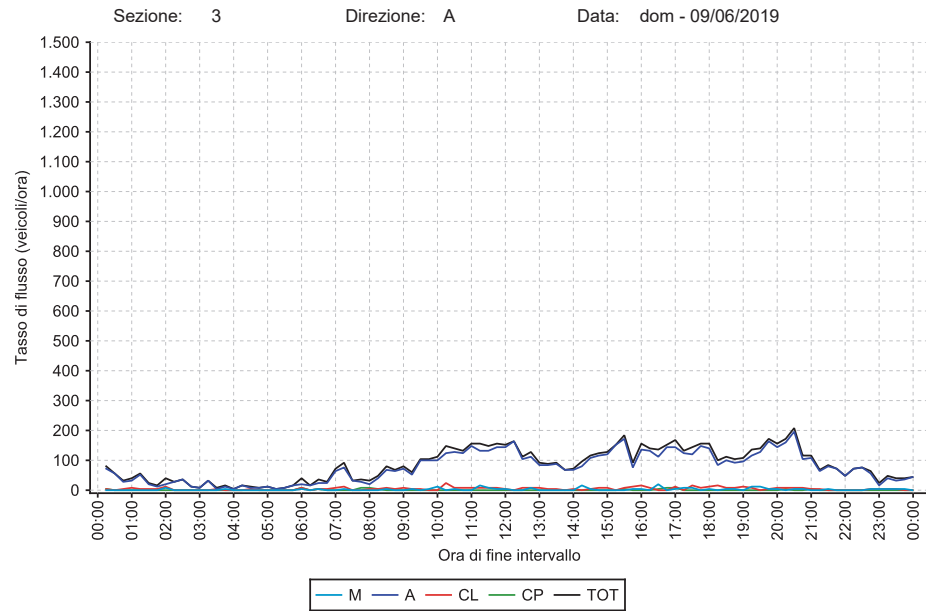

Sezione: 3 Direzione: A Data: dom - 09/06/2019

DATA	SEZ	DIR	ORA	M	A	CL	CP	TOT	%M	%A	%CL	%CP
09/06/2019	3	A	00-24	59	1.850	114	17	2.040	2,9	90,7	5,6	0,8
09/06/2019	3	A	07-20	46	1.387	84	11	1.528	3,0	90,8	5,5	0,7

Sezione: 3 Direzione: A Data: lun - 10/06/2019

DATA	SEZ	DIR	ORA	TF M	TF A	TF CL	TF CP	TF TOT	%M	%A	%CL	%CP
10/06/2019	3	A	00:00-00:15	0	40	4	0	44	0,00	0,91	0,09	0,00
10/06/2019	3	A	00:15-00:30	0	16	0	0	16	0,00	1,00	0,00	0,00
10/06/2019	3	A	00:30-00:45	0	8	4	0	12	0,00	0,67	0,33	0,00
10/06/2019	3	A	00:45-01:00	0	12	4	0	16	0,00	0,75	0,25	0,00
10/06/2019	3	A	01:00-01:15	0	12	0	0	12	0,00	1,00	0,00	0,00
10/06/2019	3	A	01:15-01:30	0	12	0	0	12	0,00	1,00	0,00	0,00
10/06/2019	3	A	01:30-01:45	0	12	0	0	12	0,00	1,00	0,00	0,00
10/06/2019	3	A	01:45-02:00	0	8	0	0	8	0,00	1,00	0,00	0,00
10/06/2019	3	A	02:00-02:15	0	8	0	0	8	0,00	1,00	0,00	0,00
10/06/2019	3	A	02:15-02:30	0	4	0	0	4	0,00	1,00	0,00	0,00
10/06/2019	3	A	02:30-02:45	0	0	0	0	0	0,00	0,00	0,00	0,00
10/06/2019	3	A	02:45-03:00	0	0	0	0	0	0,00	0,00	0,00	0,00
10/06/2019	3	A	03:00-03:15	0	4	0	0	4	0,00	1,00	0,00	0,00
10/06/2019	3	A	03:15-03:30	0	0	0	0	0	0,00	0,00	0,00	0,00
10/06/2019	3	A	03:30-03:45	0	4	0	0	4	0,00	1,00	0,00	0,00
10/06/2019	3	A	03:45-04:00	0	8	0	0	8	0,00	1,00	0,00	0,00
10/06/2019	3	A	04:00-04:15	0	0	0	0	0	0,00	0,00	0,00	0,00
10/06/2019	3	A	04:15-04:30	0	4	0	0	4	0,00	1,00	0,00	0,00
10/06/2019	3	A	04:30-04:45	0	8	0	0	8	0,00	1,00	0,00	0,00
10/06/2019	3	A	04:45-05:00	4	4	0	0	8	0,50	0,50	0,00	0,00
10/06/2019	3	A	05:00-05:15	0	0	4	0	4	0,00	0,00	1,00	0,00
10/06/2019	3	A	05:15-05:30	4	20	0	0	24	0,17	0,83	0,00	0,00
10/06/2019	3	A	05:30-05:45	0	24	0	0	24	0,00	1,00	0,00	0,00
10/06/2019	3	A	05:45-06:00	0	24	8	8	40	0,00	0,60	0,20	0,20
10/06/2019	3	A	06:00-06:15	0	24	8	4	36	0,00	0,67	0,22	0,11
10/06/2019	3	A	06:15-06:30	0	40	4	8	52	0,00	0,77	0,08	0,15
10/06/2019	3	A	06:30-06:45	4	44	8	12	68	0,06	0,65	0,12	0,18
10/06/2019	3	A	06:45-07:00	0	56	16	4	76	0,00	0,74	0,21	0,05
10/06/2019	3	A	07:00-07:15	0	88	0	24	112	0,00	0,79	0,00	0,21
10/06/2019	3	A	07:15-07:30	0	100	16	24	140	0,00	0,71	0,11	0,17
10/06/2019	3	A	07:30-07:45	8	124	16	24	172	0,05	0,72	0,09	0,14
10/06/2019	3	A	07:45-08:00	0	156	12	36	204	0,00	0,76	0,06	0,18
10/06/2019	3	A	08:00-08:15	0	156	8	20	184	0,00	0,85	0,04	0,11
10/06/2019	3	A	08:15-08:30	0	112	40	12	164	0,00	0,68	0,24	0,07
10/06/2019	3	A	08:30-08:45	0	100	24	28	152	0,00	0,66	0,16	0,18
10/06/2019	3	A	08:45-09:00	12	136	32	24	204	0,06	0,67	0,16	0,12
10/06/2019	3	A	09:00-09:15	4	120	12	16	152	0,03	0,79	0,08	0,11
10/06/2019	3	A	09:15-09:30	4	88	12	24	128	0,03	0,69	0,09	0,19
10/06/2019	3	A	09:30-09:45	0	116	16	16	148	0,00	0,78	0,11	0,11
10/06/2019	3	A	09:45-10:00	0	124	12	36	172	0,00	0,72	0,07	0,21
10/06/2019	3	A	10:00-10:15	4	140	12	44	200	0,02	0,70	0,06	0,22
10/06/2019	3	A	10:15-10:30	4	108	12	24	148	0,03	0,73	0,08	0,16
10/06/2019	3	A	10:30-10:45	0	124	16	28	168	0,00	0,74	0,10	0,17
10/06/2019	3	A	10:45-11:00	4	108	4	24	140	0,03	0,77	0,03	0,17
10/06/2019	3	A	11:00-11:15	4	116	16	32	168	0,02	0,69	0,10	0,19
10/06/2019	3	A	11:15-11:30	0	108	20	12	140	0,00	0,77	0,14	0,09
10/06/2019	3	A	11:30-11:45	0	148	28	32	208	0,00	0,71	0,13	0,15
10/06/2019	3	A	11:45-12:00	0	100	32	24	156	0,00	0,64	0,21	0,15