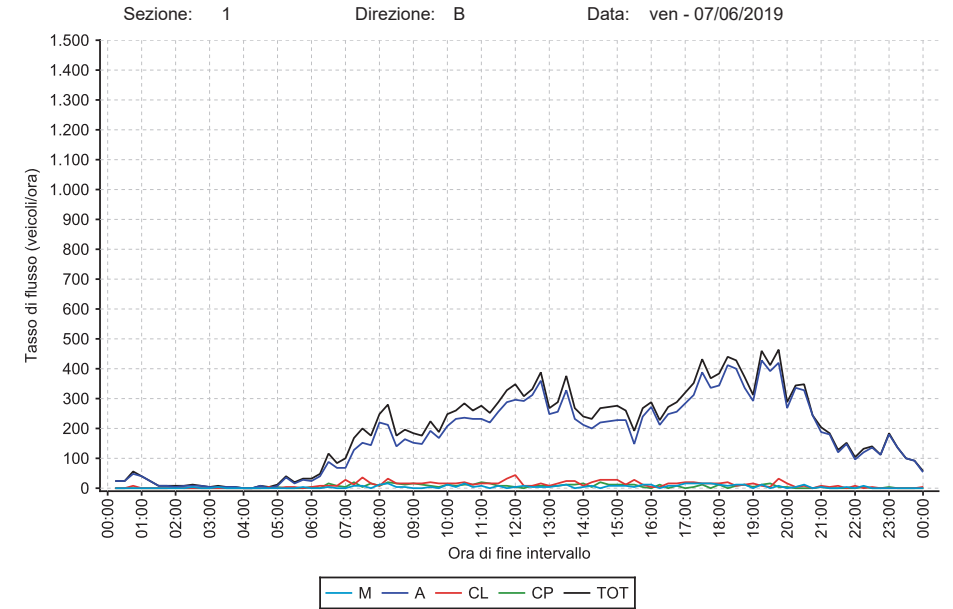

Sezione: 1 Direzione: B Data: ven - 07/06/2019

DATA	SEZ	DIR	ORA	M	A	CL	CP	TOT	%M	%A	%CL	%CP
07/06/2019	1	B	00-24	102	4.131	258	135	4.626	2,2	89,3	5,6	2,9
07/06/2019	1	B	07-20	90	3.337	226	123	3.776	2,4	88,4	6,0	3,3