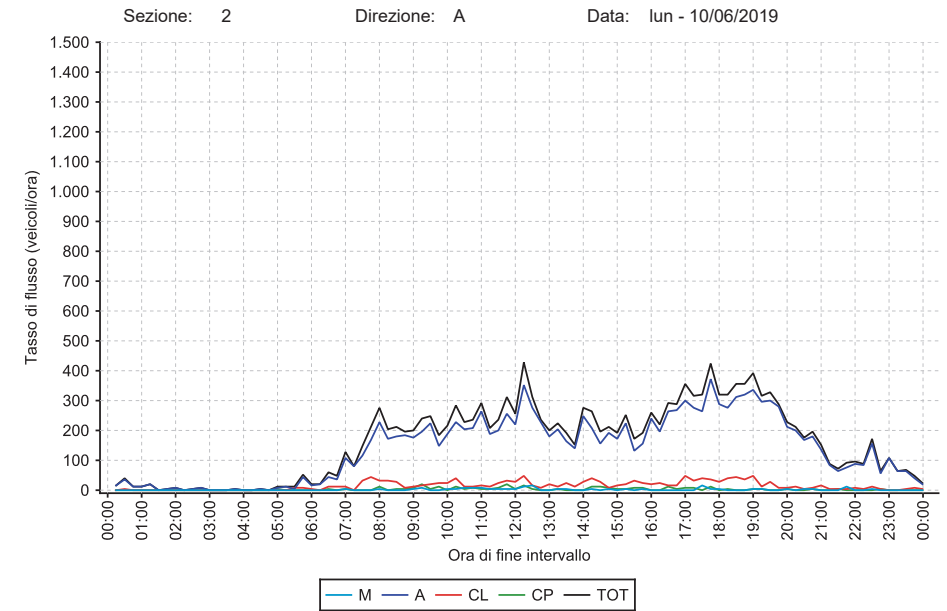

Sezione: 2 Direzione: A Data: lun - 10/06/2019

DATA	SEZ	DIR	ORA	M	A	CL	CP	TOT	%M	%A	%CL	%CP
10/06/2019	2	A	00-24	45	3.417	356	73	3.891	1,2	87,8	9,1	1,9
10/06/2019	2	A	07-20	38	2.915	317	67	3.337	1,1	87,4	9,5	2,0