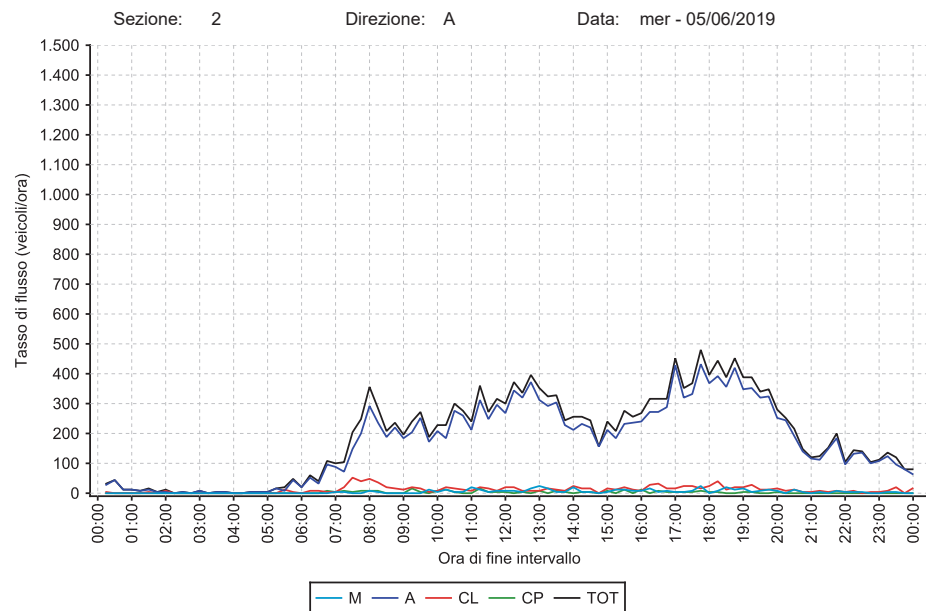

Sezione: 2 Direzione: A Data: mer - 05/06/2019

DATA	SEZ	DIR	ORA	M	A	CL	CP	TOT	%M	%A	%CL	%CP
05/06/2019	2	A	00-24	115	4.147	281	59	4.602	2,5	90,1	6,1	1,3
05/06/2019	2	A	07-20	102	3.501	239	56	3.898	2,6	89,8	6,1	1,4

Sezione: 2 Direzione: A Data: gio - 06/06/2019

DATA	SEZ	DIR	ORA	TF M	TF A	TF CL	TF CP	TF TOT	%M	%A	%CL	%CP
06/06/2019	2	A	00:00-00:15	0	36	4	0	40	0,00	0,90	0,10	0,00
06/06/2019	2	A	00:15-00:30	0	36	4	0	40	0,00	0,90	0,10	0,00
06/06/2019	2	A	00:30-00:45	0	16	0	0	16	0,00	1,00	0,00	0,00
06/06/2019	2	A	00:45-01:00	0	32	0	0	32	0,00	1,00	0,00	0,00
06/06/2019	2	A	01:00-01:15	0	12	0	0	12	0,00	1,00	0,00	0,00
06/06/2019	2	A	01:15-01:30	0	4	0	0	4	0,00	1,00	0,00	0,00
06/06/2019	2	A	01:30-01:45	0	12	0	0	12	0,00	1,00	0,00	0,00
06/06/2019	2	A	01:45-02:00	0	0	0	0	0	0,00	0,00	0,00	0,00
06/06/2019	2	A	02:00-02:15	0	8	0	0	8	0,00	1,00	0,00	0,00
06/06/2019	2	A	02:15-02:30	0	0	0	0	0	0,00	0,00	0,00	0,00
06/06/2019	2	A	02:30-02:45	0	0	0	0	0	0,00	0,00	0,00	0,00
06/06/2019	2	A	02:45-03:00	0	0	4	0	4	0,00	0,00	1,00	0,00
06/06/2019	2	A	03:00-03:15	0	4	0	0	4	0,00	1,00	0,00	0,00
06/06/2019	2	A	03:15-03:30	0	4	0	0	4	0,00	1,00	0,00	0,00
06/06/2019	2	A	03:30-03:45	0	0	0	0	0	0,00	0,00	0,00	0,00
06/06/2019	2	A	03:45-04:00	0	0	0	0	0	0,00	0,00	0,00	0,00
06/06/2019	2	A	04:00-04:15	0	4	0	0	4	0,00	1,00	0,00	0,00
06/06/2019	2	A	04:15-04:30	0	4	0	0	4	0,00	1,00	0,00	0,00
06/06/2019	2	A	04:30-04:45	0	4	0	0	4	0,00	1,00	0,00	0,00
06/06/2019	2	A	04:45-05:00	0	8	0	0	8	0,00	1,00	0,00	0,00
06/06/2019	2	A	05:00-05:15	0	4	0	0	4	0,00	1,00	0,00	0,00
06/06/2019	2	A	05:15-05:30	4	12	0	0	16	0,25	0,75	0,00	0,00
06/06/2019	2	A	05:30-05:45	0	52	4	0	56	0,00	0,93	0,07	0,00
06/06/2019	2	A	05:45-06:00	0	8	4	4	16	0,00	0,50	0,25	0,25
06/06/2019	2	A	06:00-06:15	0	56	20	0	76	0,00	0,74	0,26	0,00
06/06/2019	2	A	06:15-06:30	0	52	4	0	56	0,00	0,93	0,07	0,00
06/06/2019	2	A	06:30-06:45	0	80	0	8	88	0,00	0,91	0,00	0,09
06/06/2019	2	A	06:45-07:00	0	76	20	4	100	0,00	0,76	0,20	0,04
06/06/2019	2	A	07:00-07:15	4	104	32	12	152	0,03	0,68	0,21	0,08
06/06/2019	2	A	07:15-07:30	4	168	48	4	224	0,02	0,75	0,21	0,02
06/06/2019	2	A	07:30-07:45	0	144	24	8	176	0,00	0,82	0,14	0,05
06/06/2019	2	A	07:45-08:00	0	280	52	16	348	0,00	0,80	0,15	0,05
06/06/2019	2	A	08:00-08:15	4	236	52	4	296	0,01	0,80	0,18	0,01
06/06/2019	2	A	08:15-08:30	4	168	32	0	204	0,02	0,82	0,16	0,00
06/06/2019	2	A	08:30-08:45	4	208	24	0	236	0,02	0,88	0,10	0,00
06/06/2019	2	A	08:45-09:00	4	200	32	4	240	0,02	0,83	0,13	0,02
06/06/2019	2	A	09:00-09:15	4	220	24	8	256	0,02	0,86	0,09	0,03
06/06/2019	2	A	09:15-09:30	4	192	44	8	248	0,02	0,77	0,18	0,03
06/06/2019	2	A	09:30-09:45	4	204	32	12	252	0,02	0,81	0,13	0,05
06/06/2019	2	A	09:45-10:00	4	212	20	0	236	0,02	0,90	0,08	0,00
06/06/2019	2	A	10:00-10:15	4	216	28	8	256	0,02	0,84	0,11	0,03
06/06/2019	2	A	10:15-10:30	0	224	20	12	256	0,00	0,88	0,08	0,05
06/06/2019	2	A	10:30-10:45	8	244	12	0	264	0,03	0,92	0,05	0,00
06/06/2019	2	A	10:45-11:00	4	216	24	16	260	0,02	0,83	0,09	0,06
06/06/2019	2	A	11:00-11:15	4	204	16	12	236	0,02	0,86	0,07	0,05
06/06/2019	2	A	11:15-11:30	4	268	4	0	276	0,01	0,97	0,01	0,00
06/06/2019	2	A	11:30-11:45	0	224	24	4	252	0,00	0,89	0,10	0,02
06/06/2019	2	A	11:45-12:00	8	212	20	4	244	0,03	0,87	0,08	0,02