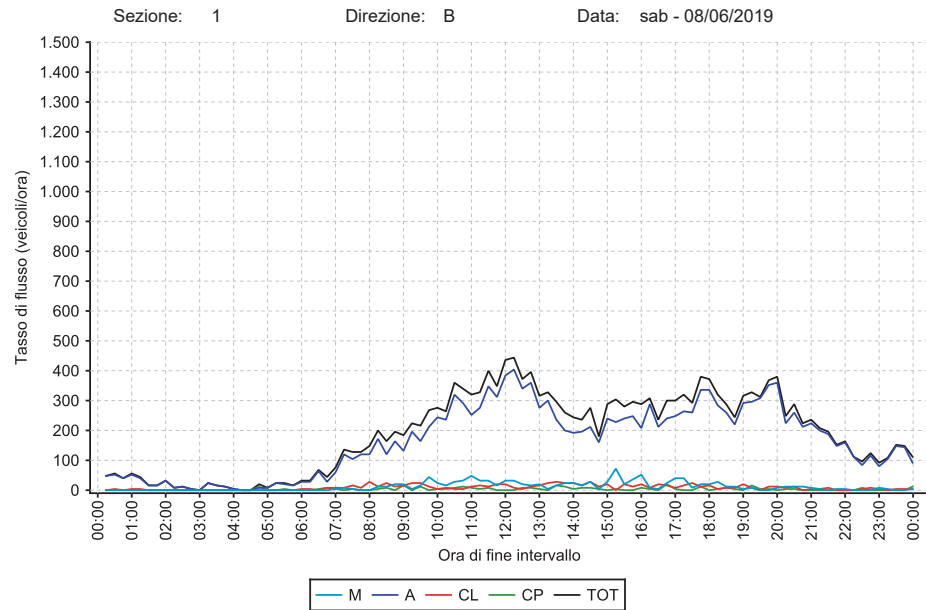

Sezione: 1 Direzione: B Data: sab - 08/06/2019

DATA	SEZ	DIR	ORA	M	A	CL	CP	TOT	%M	%A	%CL	%CP
08/06/2019	1	B	00-24	281	4.010	211	79	4.581	6,1	87,5	4,6	1,7
08/06/2019	1	B	07-20	262	3.221	186	64	3.733	7,0	86,3	5,0	1,7

Sezione: 1 Direzione: B Data: dom - 09/06/2019

DATA	SEZ	DIR	ORA	TF M	TF A	TF CL	TF CP	TF TOT	%M	%A	%CL	%CP
09/06/2019	1	B	00:00-00:15	0	204	8	0	212	0,00	0,96	0,04	0,00
09/06/2019	1	B	00:15-00:30	0	120	0	0	120	0,00	1,00	0,00	0,00
09/06/2019	1	B	00:30-00:45	0	92	0	0	92	0,00	1,00	0,00	0,00
09/06/2019	1	B	00:45-01:00	0	104	16	0	120	0,00	0,87	0,13	0,00
09/06/2019	1	B	01:00-01:15	0	68	0	0	68	0,00	1,00	0,00	0,00
09/06/2019	1	B	01:15-01:30	0	56	0	0	56	0,00	1,00	0,00	0,00
09/06/2019	1	B	01:30-01:45	0	48	0	0	48	0,00	1,00	0,00	0,00
09/06/2019	1	B	01:45-02:00	0	64	0	0	64	0,00	1,00	0,00	0,00
09/06/2019	1	B	02:00-02:15	0	64	0	0	64	0,00	1,00	0,00	0,00
09/06/2019	1	B	02:15-02:30	0	20	0	0	20	0,00	1,00	0,00	0,00
09/06/2019	1	B	02:30-02:45	0	48	0	0	48	0,00	1,00	0,00	0,00
09/06/2019	1	B	02:45-03:00	0	24	0	0	24	0,00	1,00	0,00	0,00
09/06/2019	1	B	03:00-03:15	0	28	4	0	32	0,00	0,88	0,12	0,00
09/06/2019	1	B	03:15-03:30	0	32	0	0	32	0,00	1,00	0,00	0,00
09/06/2019	1	B	03:30-03:45	0	24	4	0	28	0,00	0,86	0,14	0,00
09/06/2019	1	B	03:45-04:00	0	16	0	0	16	0,00	1,00	0,00	0,00
09/06/2019	1	B	04:00-04:15	0	12	0	0	12	0,00	1,00	0,00	0,00
09/06/2019	1	B	04:15-04:30	0	16	0	0	16	0,00	1,00	0,00	0,00
09/06/2019	1	B	04:30-04:45	0	12	0	0	12	0,00	1,00	0,00	0,00
09/06/2019	1	B	04:45-05:00	0	20	0	4	24	0,00	0,83	0,00	0,17
09/06/2019	1	B	05:00-05:15	0	20	0	0	20	0,00	1,00	0,00	0,00
09/06/2019	1	B	05:15-05:30	0	20	0	0	20	0,00	1,00	0,00	0,00
09/06/2019	1	B	05:30-05:45	0	16	0	0	16	0,00	1,00	0,00	0,00
09/06/2019	1	B	05:45-06:00	0	12	8	0	20	0,00	0,60	0,40	0,00
09/06/2019	1	B	06:00-06:15	0	12	0	0	12	0,00	1,00	0,00	0,00
09/06/2019	1	B	06:15-06:30	0	40	12	0	52	0,00	0,77	0,23	0,00
09/06/2019	1	B	06:30-06:45	0	24	0	0	24	0,00	1,00	0,00	0,00
09/06/2019	1	B	06:45-07:00	0	24	4	0	28	0,00	0,86	0,14	0,00
09/06/2019	1	B	07:00-07:15	0	32	12	0	44	0,00	0,73	0,27	0,00
09/06/2019	1	B	07:15-07:30	0	44	0	0	44	0,00	1,00	0,00	0,00
09/06/2019	1	B	07:30-07:45	4	56	4	0	64	0,06	0,88	0,06	0,00
09/06/2019	1	B	07:45-08:00	4	36	12	0	52	0,08	0,69	0,23	0,00
09/06/2019	1	B	08:00-08:15	0	80	4	4	88	0,00	0,91	0,05	0,05
09/06/2019	1	B	08:15-08:30	0	96	4	4	104	0,00	0,92	0,04	0,04
09/06/2019	1	B	08:30-08:45	12	72	4	4	92	0,13	0,78	0,04	0,04
09/06/2019	1	B	08:45-09:00	0	116	12	4	132	0,00	0,88	0,09	0,03
09/06/2019	1	B	09:00-09:15	8	180	16	0	204	0,04	0,88	0,08	0,00
09/06/2019	1	B	09:15-09:30	72	212	4	0	288	0,25	0,74	0,01	0,00
09/06/2019	1	B	09:30-09:45	20	192	12	4	228	0,09	0,84	0,05	0,02
09/06/2019	1	B	09:45-10:00	24	160	16	0	200	0,12	0,80	0,08	0,00
09/06/2019	1	B	10:00-10:15	12	256	12	12	292	0,04	0,88	0,04	0,04
09/06/2019	1	B	10:15-10:30	60	232	4	8	304	0,20	0,76	0,01	0,03
09/06/2019	1	B	10:30-10:45	12	256	16	0	284	0,04	0,90	0,06	0,00
09/06/2019	1	B	10:45-11:00	32	252	12	4	300	0,11	0,84	0,04	0,01
09/06/2019	1	B	11:00-11:15	40	240	20	0	300	0,13	0,80	0,07	0,00
09/06/2019	1	B	11:15-11:30	28	216	16	4	264	0,11	0,82	0,06	0,02
09/06/2019	1	B	11:30-11:45	16	216	12	4	248	0,06	0,87	0,05	0,02
09/06/2019	1	B	11:45-12:00	4	248	8	4	264	0,02	0,94	0,03	0,02