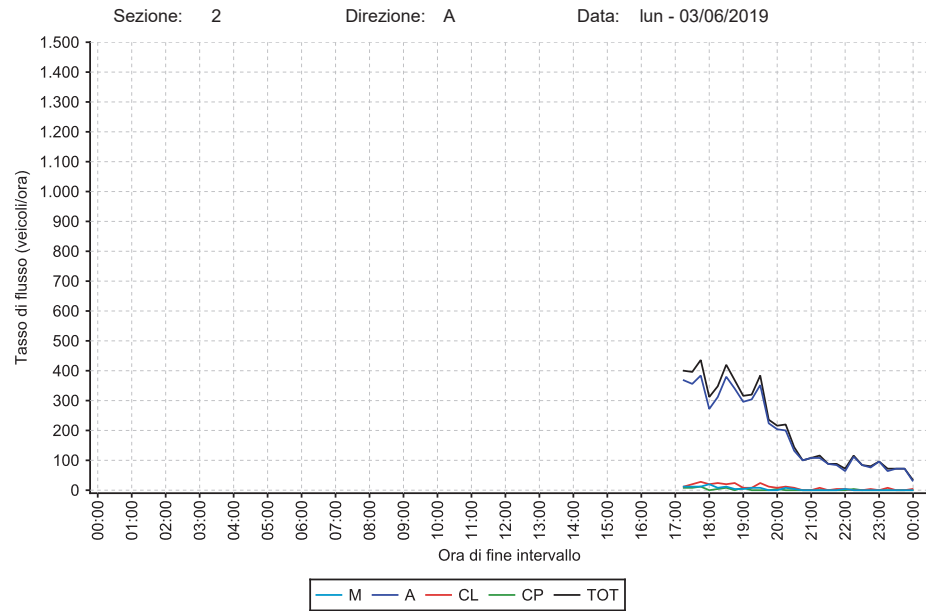

Sezione: 2 Direzione: A Data: lun - 03/06/2019

DATA	SEZ	DIR	ORA	M	A	CL	CP	TOT	%M	%A	%CL	%CP
03/06/2019	2	A	17-24	29	1.321	65	14	1.429	2,0	92,4	4,5	1,0
03/06/2019	2	A	17-20	25	948	52	13	1.038	2,4	91,3	5,0	1,3

Sezione: 2 Direzione: A Data: mar - 04/06/2019

DATA	SEZ	DIR	ORA	TF M	TF A	TF CL	TF CP	TF TOT	%M	%A	%CL	%CP
04/06/2019	2	A	00:00-00:15	0	16	0	0	16	0,00	1,00	0,00	0,00
04/06/2019	2	A	00:15-00:30	4	8	0	0	12	0,33	0,67	0,00	0,00
04/06/2019	2	A	00:30-00:45	0	36	0	0	36	0,00	1,00	0,00	0,00
04/06/2019	2	A	00:45-01:00	0	16	0	0	16	0,00	1,00	0,00	0,00
04/06/2019	2	A	01:00-01:15	0	12	0	0	12	0,00	1,00	0,00	0,00
04/06/2019	2	A	01:15-01:30	0	4	0	0	4	0,00	1,00	0,00	0,00
04/06/2019	2	A	01:30-01:45	0	12	0	0	12	0,00	1,00	0,00	0,00
04/06/2019	2	A	01:45-02:00	0	0	0	0	0	0,00	0,00	0,00	0,00
04/06/2019	2	A	02:00-02:15	0	0	0	0	0	0,00	0,00	0,00	0,00
04/06/2019	2	A	02:15-02:30	0	0	0	0	0	0,00	0,00	0,00	0,00
04/06/2019	2	A	02:30-02:45	0	0	0	0	0	0,00	0,00	0,00	0,00
04/06/2019	2	A	02:45-03:00	0	4	0	0	4	0,00	1,00	0,00	0,00
04/06/2019	2	A	03:00-03:15	0	4	0	0	4	0,00	1,00	0,00	0,00
04/06/2019	2	A	03:15-03:30	0	0	0	0	0	0,00	0,00	0,00	0,00
04/06/2019	2	A	03:30-03:45	0	4	0	0	4	0,00	1,00	0,00	0,00
04/06/2019	2	A	03:45-04:00	0	0	0	0	0	0,00	0,00	0,00	0,00
04/06/2019	2	A	04:00-04:15	0	0	0	0	0	0,00	0,00	0,00	0,00
04/06/2019	2	A	04:15-04:30	0	4	0	0	4	0,00	1,00	0,00	0,00
04/06/2019	2	A	04:30-04:45	0	4	0	0	4	0,00	1,00	0,00	0,00
04/06/2019	2	A	04:45-05:00	0	8	0	0	8	0,00	1,00	0,00	0,00
04/06/2019	2	A	05:00-05:15	0	24	4	0	28	0,00	0,86	0,14	0,00
04/06/2019	2	A	05:15-05:30	0	8	4	0	12	0,00	0,67	0,33	0,00
04/06/2019	2	A	05:30-05:45	0	24	0	0	24	0,00	1,00	0,00	0,00
04/06/2019	2	A	05:45-06:00	0	12	8	0	20	0,00	0,60	0,40	0,00
04/06/2019	2	A	06:00-06:15	0	40	4	0	44	0,00	0,91	0,09	0,00
04/06/2019	2	A	06:15-06:30	0	28	8	0	36	0,00	0,78	0,22	0,00
04/06/2019	2	A	06:30-06:45	4	44	8	8	64	0,06	0,69	0,12	0,12
04/06/2019	2	A	06:45-07:00	0	64	12	4	80	0,00	0,80	0,15	0,05
04/06/2019	2	A	07:00-07:15	4	84	24	12	124	0,03	0,68	0,19	0,10
04/06/2019	2	A	07:15-07:30	0	176	24	0	200	0,00	0,88	0,12	0,00
04/06/2019	2	A	07:30-07:45	0	188	36	8	232	0,00	0,81	0,16	0,03
04/06/2019	2	A	07:45-08:00	0	296	16	20	332	0,00	0,89	0,05	0,06
04/06/2019	2	A	08:00-08:15	4	236	40	8	288	0,01	0,82	0,14	0,03
04/06/2019	2	A	08:15-08:30	4	244	20	8	276	0,01	0,88	0,07	0,03
04/06/2019	2	A	08:30-08:45	12	216	12	8	248	0,05	0,87	0,05	0,03
04/06/2019	2	A	08:45-09:00	4	208	20	12	244	0,02	0,85	0,08	0,05
04/06/2019	2	A	09:00-09:15	4	192	12	16	224	0,02	0,86	0,05	0,07
04/06/2019	2	A	09:15-09:30	4	256	16	16	292	0,01	0,88	0,05	0,05
04/06/2019	2	A	09:30-09:45	4	240	32	12	288	0,01	0,83	0,11	0,04
04/06/2019	2	A	09:45-10:00	8	280	4	4	296	0,03	0,95	0,01	0,01
04/06/2019	2	A	10:00-10:15	12	304	16	0	332	0,04	0,92	0,05	0,00
04/06/2019	2	A	10:15-10:30	12	292	20	12	336	0,04	0,87	0,06	0,04
04/06/2019	2	A	10:30-10:45	16	296	8	0	320	0,05	0,92	0,02	0,00
04/06/2019	2	A	10:45-11:00	8	320	16	4	348	0,02	0,92	0,05	0,01
04/06/2019	2	A	11:00-11:15	12	284	12	20	328	0,04	0,87	0,04	0,06
04/06/2019	2	A	11:15-11:30	8	296	16	4	324	0,02	0,91	0,05	0,01
04/06/2019	2	A	11:30-11:45	12	316	12	4	344	0,03	0,92	0,03	0,01
04/06/2019	2	A	11:45-12:00	4	260	16	4	284	0,01	0,92	0,06	0,01