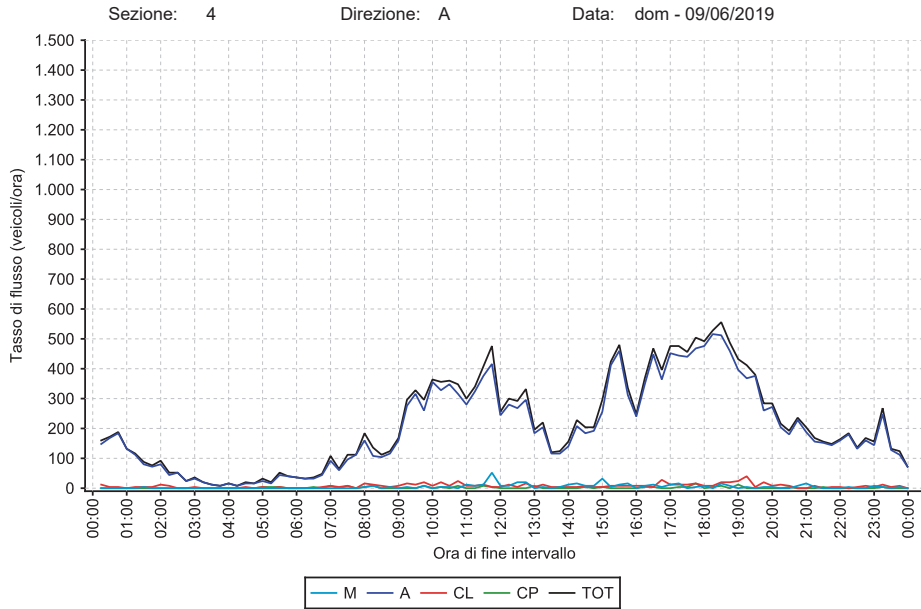

Sezione: 4 Direzione: A Data: dom - 09/06/2019

DATA	SEZ	DIR	ORA	M	A	CL	CP	TOT	%M	%A	%CL	%CP
09/06/2019	4	A	00-24	111	4.849	179	40	5.179	2,1	93,6	3,5	0,8
09/06/2019	4	A	07-20	98	3.806	140	31	4.075	2,4	93,4	3,4	0,8

Sezione: 4 Direzione: A Data: lun - 10/06/2019

DATA	SEZ	DIR	ORA	TF M	TF A	TF CL	TF CP	TF TOT	%M	%A	%CL	%CP
10/06/2019	4	A	00:00-00:15	0	56	0	0	56	0,00	1,00	0,00	0,00
10/06/2019	4	A	00:15-00:30	0	36	0	0	36	0,00	1,00	0,00	0,00
10/06/2019	4	A	00:30-00:45	0	40	4	0	44	0,00	0,91	0,09	0,00
10/06/2019	4	A	00:45-01:00	0	24	0	0	24	0,00	1,00	0,00	0,00
10/06/2019	4	A	01:00-01:15	0	12	0	0	12	0,00	1,00	0,00	0,00
10/06/2019	4	A	01:15-01:30	0	4	0	8	12	0,00	0,33	0,00	0,67
10/06/2019	4	A	01:30-01:45	0	0	0	0	0	0,00	0,00	0,00	0,00
10/06/2019	4	A	01:45-02:00	0	4	0	4	8	0,00	0,50	0,00	0,50
10/06/2019	4	A	02:00-02:15	0	4	0	0	4	0,00	1,00	0,00	0,00
10/06/2019	4	A	02:15-02:30	0	0	0	0	0	0,00	0,00	0,00	0,00
10/06/2019	4	A	02:30-02:45	0	4	0	0	4	0,00	1,00	0,00	0,00
10/06/2019	4	A	02:45-03:00	0	0	4	12	16	0,00	0,00	0,25	0,75
10/06/2019	4	A	03:00-03:15	0	8	0	8	16	0,00	0,50	0,00	0,50
10/06/2019	4	A	03:15-03:30	0	0	0	4	4	0,00	0,00	0,00	1,00
10/06/2019	4	A	03:30-03:45	0	12	0	4	16	0,00	0,75	0,00	0,25
10/06/2019	4	A	03:45-04:00	0	0	0	4	4	0,00	0,00	0,00	1,00
10/06/2019	4	A	04:00-04:15	0	4	0	12	16	0,00	0,25	0,00	0,75
10/06/2019	4	A	04:15-04:30	0	4	8	0	12	0,00	0,33	0,67	0,00
10/06/2019	4	A	04:30-04:45	0	12	0	12	24	0,00	0,50	0,00	0,50
10/06/2019	4	A	04:45-05:00	0	24	0	16	40	0,00	0,60	0,00	0,40
10/06/2019	4	A	05:00-05:15	0	36	4	16	56	0,00	0,64	0,07	0,29
10/06/2019	4	A	05:15-05:30	0	80	20	20	120	0,00	0,67	0,17	0,17
10/06/2019	4	A	05:30-05:45	4	168	20	12	204	0,02	0,82	0,10	0,06
10/06/2019	4	A	05:45-06:00	0	60	12	8	80	0,00	0,75	0,15	0,10
10/06/2019	4	A	06:00-06:15	8	144	24	20	196	0,04	0,73	0,12	0,10
10/06/2019	4	A	06:15-06:30	0	128	44	8	180	0,00	0,71	0,24	0,04
10/06/2019	4	A	06:30-06:45	4	228	40	8	280	0,01	0,81	0,14	0,03
10/06/2019	4	A	06:45-07:00	0	344	32	32	408	0,00	0,84	0,08	0,08
10/06/2019	4	A	07:00-07:15	12	360	52	28	452	0,03	0,80	0,12	0,06
10/06/2019	4	A	07:15-07:30	8	400	40	32	480	0,02	0,83	0,08	0,07
10/06/2019	4	A	07:30-07:45	8	648	40	24	720	0,01	0,90	0,06	0,03
10/06/2019	4	A	07:45-08:00	32	700	28	28	788	0,04	0,89	0,04	0,04
10/06/2019	4	A	08:00-08:15	16	564	16	20	616	0,03	0,92	0,03	0,03
10/06/2019	4	A	08:15-08:30	12	548	24	44	628	0,02	0,87	0,04	0,07
10/06/2019	4	A	08:30-08:45	4	508	40	20	572	0,01	0,89	0,07	0,03
10/06/2019	4	A	08:45-09:00	8	532	36	16	592	0,01	0,90	0,06	0,03
10/06/2019	4	A	09:00-09:15	0	356	16	16	388	0,00	0,92	0,04	0,04
10/06/2019	4	A	09:15-09:30	8	316	32	28	384	0,02	0,82	0,08	0,07
10/06/2019	4	A	09:30-09:45	4	348	24	16	392	0,01	0,89	0,06	0,04
10/06/2019	4	A	09:45-10:00	16	368	12	28	424	0,04	0,87	0,03	0,07
10/06/2019	4	A	10:00-10:15	24	296	40	8	368	0,07	0,80	0,11	0,02
10/06/2019	4	A	10:15-10:30	0	344	16	40	400	0,00	0,86	0,04	0,10
10/06/2019	4	A	10:30-10:45	8	280	60	28	376	0,02	0,74	0,16	0,07
10/06/2019	4	A	10:45-11:00	20	392	24	40	476	0,04	0,82	0,05	0,08
10/06/2019	4	A	11:00-11:15	16	328	24	20	388	0,04	0,85	0,06	0,05
10/06/2019	4	A	11:15-11:30	20	224	12	32	288	0,07	0,78	0,04	0,11
10/06/2019	4	A	11:30-11:45	4	276	32	12	324	0,01	0,85	0,10	0,04
10/06/2019	4	A	11:45-12:00	4	308	32	16	360	0,01	0,86	0,09	0,04