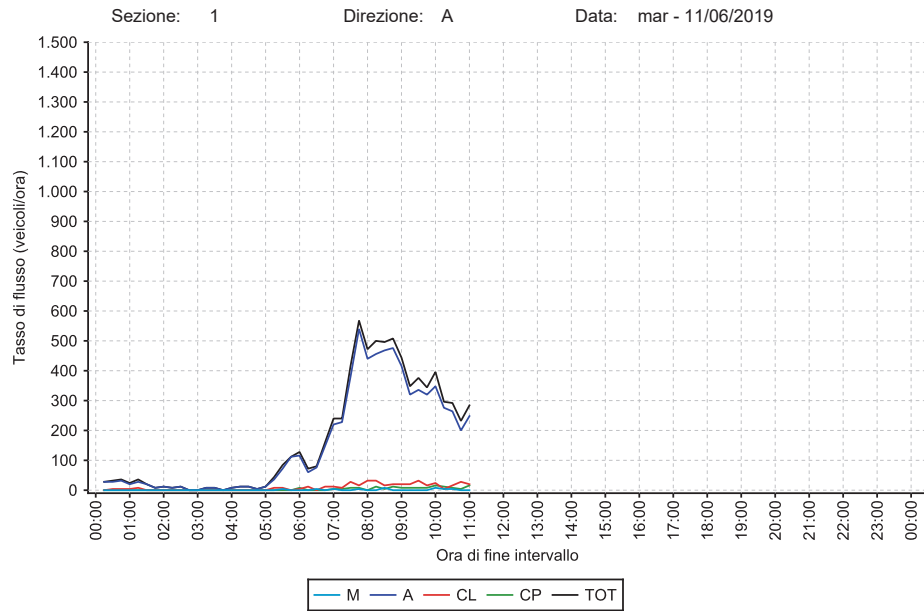

Sezione: 1 Direzione: A Data: mar - 11/06/2019

DATA	SEZ	DIR	ORA	M	A	CL	CP	TOT	%M	%A	%CL	%CP
11/06/2019	1	A	00-11	10	1.704	102	37	1.853	0,5	92,0	5,5	2,0
11/06/2019	1	A	07-11	7	1.429	83	34	1.553	0,5	92,0	5,3	2,2

Sezione: 1 Direzione: B Data: lun - 03/06/2019

DATA	SEZ	DIR	ORA	TF M	TF A	TF CL	TF CP	TF TOT	%M	%A	%CL	%CP
03/06/2019	1	B	00:00-00:15									
03/06/2019	1	B	00:15-00:30									
03/06/2019	1	B	00:30-00:45									
03/06/2019	1	B	00:45-01:00									
03/06/2019	1	B	01:00-01:15									
03/06/2019	1	B	01:15-01:30									
03/06/2019	1	B	01:30-01:45									
03/06/2019	1	B	01:45-02:00									
03/06/2019	1	B	02:00-02:15									
03/06/2019	1	B	02:15-02:30									
03/06/2019	1	B	02:30-02:45									
03/06/2019	1	B	02:45-03:00									
03/06/2019	1	B	03:00-03:15									
03/06/2019	1	B	03:15-03:30									
03/06/2019	1	B	03:30-03:45									
03/06/2019	1	B	03:45-04:00									
03/06/2019	1	B	04:00-04:15									
03/06/2019	1	B	04:15-04:30									
03/06/2019	1	B	04:30-04:45									
03/06/2019	1	B	04:45-05:00									
03/06/2019	1	B	05:00-05:15									
03/06/2019	1	B	05:15-05:30									
03/06/2019	1	B	05:30-05:45									
03/06/2019	1	B	05:45-06:00									
03/06/2019	1	B	06:00-06:15									
03/06/2019	1	B	06:15-06:30									
03/06/2019	1	B	06:30-06:45									
03/06/2019	1	B	06:45-07:00									
03/06/2019	1	B	07:00-07:15									
03/06/2019	1	B	07:15-07:30									
03/06/2019	1	B	07:30-07:45									
03/06/2019	1	B	07:45-08:00									
03/06/2019	1	B	08:00-08:15									
03/06/2019	1	B	08:15-08:30									
03/06/2019	1	B	08:30-08:45									
03/06/2019	1	B	08:45-09:00									
03/06/2019	1	B	09:00-09:15									
03/06/2019	1	B	09:15-09:30									
03/06/2019	1	B	09:30-09:45									
03/06/2019	1	B	09:45-10:00									
03/06/2019	1	B	10:00-10:15									
03/06/2019	1	B	10:15-10:30									
03/06/2019	1	B	10:30-10:45									
03/06/2019	1	B	10:45-11:00									
03/06/2019	1	B	11:00-11:15									
03/06/2019	1	B	11:15-11:30									
03/06/2019	1	B	11:30-11:45									
03/06/2019	1	B	11:45-12:00