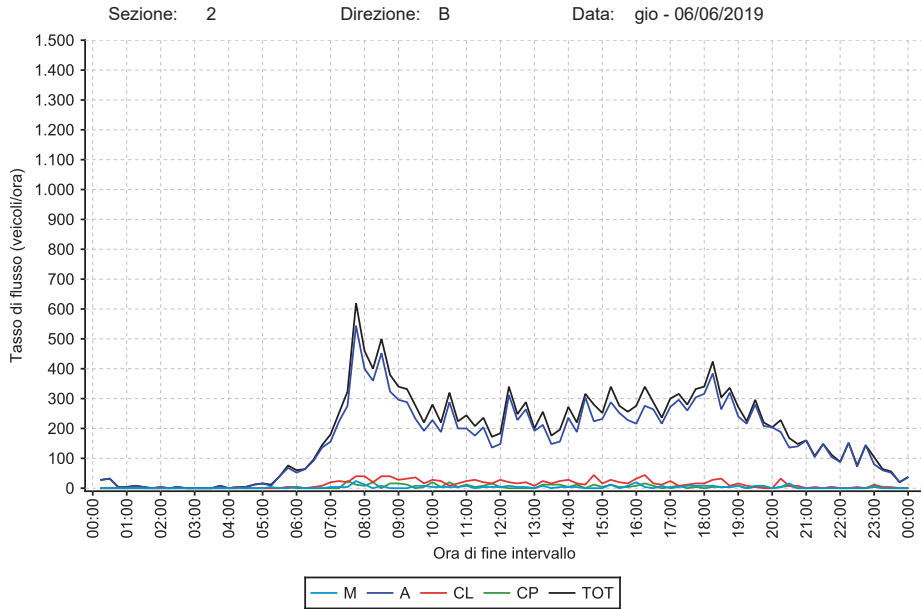

Sezione: 2 Direzione: B Data: gio - 06/06/2019

DATA	SEZ	DIR	ORA	M	A	CL	CP	TOT	%M	%A	%CL	%CP
06/06/2019	2	B	00-24	75	3.945	310	98	4.428	1,7	89,1	7,0	2,2
06/06/2019	2	B	07-20	65	3.339	278	92	3.774	1,7	88,5	7,4	2,4

Sezione: 2 Direzione: B Data: ven - 07/06/2019

DATA	SEZ	DIR	ORA	TF M	TF A	TF CL	TF CP	TF TOT	%M	%A	%CL	%CP
07/06/2019	2	B	00:00-00:15	0	28	0	0	28	0,00	1,00	0,00	0,00
07/06/2019	2	B	00:15-00:30	0	44	0	0	44	0,00	1,00	0,00	0,00
07/06/2019	2	B	00:30-00:45	0	8	0	0	8	0,00	1,00	0,00	0,00
07/06/2019	2	B	00:45-01:00	0	20	0	4	24	0,00	0,83	0,00	0,17
07/06/2019	2	B	01:00-01:15	0	12	0	0	12	0,00	1,00	0,00	0,00
07/06/2019	2	B	01:15-01:30	0	0	0	0	0	0,00	0,00	0,00	0,00
07/06/2019	2	B	01:30-01:45	0	0	0	0	0	0,00	0,00	0,00	0,00
07/06/2019	2	B	01:45-02:00	0	0	0	0	0	0,00	0,00	0,00	0,00
07/06/2019	2	B	02:00-02:15	0	4	0	0	4	0,00	1,00	0,00	0,00
07/06/2019	2	B	02:15-02:30	0	0	0	0	0	0,00	0,00	0,00	0,00
07/06/2019	2	B	02:30-02:45	0	0	0	0	0	0,00	0,00	0,00	0,00
07/06/2019	2	B	02:45-03:00	0	0	0	0	0	0,00	0,00	0,00	0,00
07/06/2019	2	B	03:00-03:15	0	0	0	0	0	0,00	0,00	0,00	0,00
07/06/2019	2	B	03:15-03:30	0	4	0	0	4	0,00	1,00	0,00	0,00
07/06/2019	2	B	03:30-03:45	0	0	0	0	0	0,00	0,00	0,00	0,00
07/06/2019	2	B	03:45-04:00	0	0	0	0	0	0,00	0,00	0,00	0,00
07/06/2019	2	B	04:00-04:15	0	4	4	0	8	0,00	0,50	0,50	0,00
07/06/2019	2	B	04:15-04:30	0	4	0	0	4	0,00	1,00	0,00	0,00
07/06/2019	2	B	04:30-04:45	0	12	4	0	16	0,00	0,75	0,25	0,00
07/06/2019	2	B	04:45-05:00	0	8	0	0	8	0,00	1,00	0,00	0,00
07/06/2019	2	B	05:00-05:15	0	8	0	0	8	0,00	1,00	0,00	0,00
07/06/2019	2	B	05:15-05:30	0	44	0	0	44	0,00	1,00	0,00	0,00
07/06/2019	2	B	05:30-05:45	0	68	4	0	72	0,00	0,94	0,06	0,00
07/06/2019	2	B	05:45-06:00	4	36	0	4	44	0,09	0,82	0,00	0,09
07/06/2019	2	B	06:00-06:15	0	44	4	0	48	0,00	0,92	0,08	0,00
07/06/2019	2	B	06:15-06:30	0	84	8	8	100	0,00	0,84	0,08	0,08
07/06/2019	2	B	06:30-06:45	4	132	12	0	148	0,03	0,89	0,08	0,00
07/06/2019	2	B	06:45-07:00	8	160	16	4	188	0,04	0,85	0,09	0,02
07/06/2019	2	B	07:00-07:15	4	196	24	8	232	0,02	0,84	0,10	0,03
07/06/2019	2	B	07:15-07:30	28	280	20	24	352	0,08	0,80	0,06	0,07
07/06/2019	2	B	07:30-07:45	24	476	44	16	560	0,04	0,85	0,08	0,03
07/06/2019	2	B	07:45-08:00	8	404	52	8	472	0,02	0,86	0,11	0,02
07/06/2019	2	B	08:00-08:15	0	388	16	24	428	0,00	0,91	0,04	0,06
07/06/2019	2	B	08:15-08:30	0	424	20	0	444	0,00	0,95	0,05	0,00
07/06/2019	2	B	08:30-08:45	0	320	16	12	348	0,00	0,92	0,05	0,03
07/06/2019	2	B	08:45-09:00	4	384	20	12	420	0,01	0,91	0,05	0,03
07/06/2019	2	B	09:00-09:15	0	280	16	0	296	0,00	0,95	0,05	0,00
07/06/2019	2	B	09:15-09:30	0	264	28	8	300	0,00	0,88	0,09	0,03
07/06/2019	2	B	09:30-09:45	0	244	24	12	280	0,00	0,87	0,09	0,04
07/06/2019	2	B	09:45-10:00	4	236	28	8	276	0,01	0,86	0,10	0,03
07/06/2019	2	B	10:00-10:15	8	244	16	12	280	0,03	0,87	0,06	0,04
07/06/2019	2	B	10:15-10:30	4	184	16	8	212	0,02	0,87	0,08	0,04
07/06/2019	2	B	10:30-10:45	0	260	24	0	284	0,00	0,92	0,08	0,00
07/06/2019	2	B	10:45-11:00	12	280	24	16	332	0,04	0,84	0,07	0,05
07/06/2019	2	B	11:00-11:15	0	192	24	12	228	0,00	0,84	0,11	0,05
07/06/2019	2	B	11:15-11:30	0	200	40	8	248	0,00	0,81	0,16	0,03
07/06/2019	2	B	11:30-11:45	8	192	12	8	220	0,04	0,87	0,05	0,04
07/06/2019	2	B	11:45-12:00	8	252	28	12	300	0,03	0,84	0,09	0,04