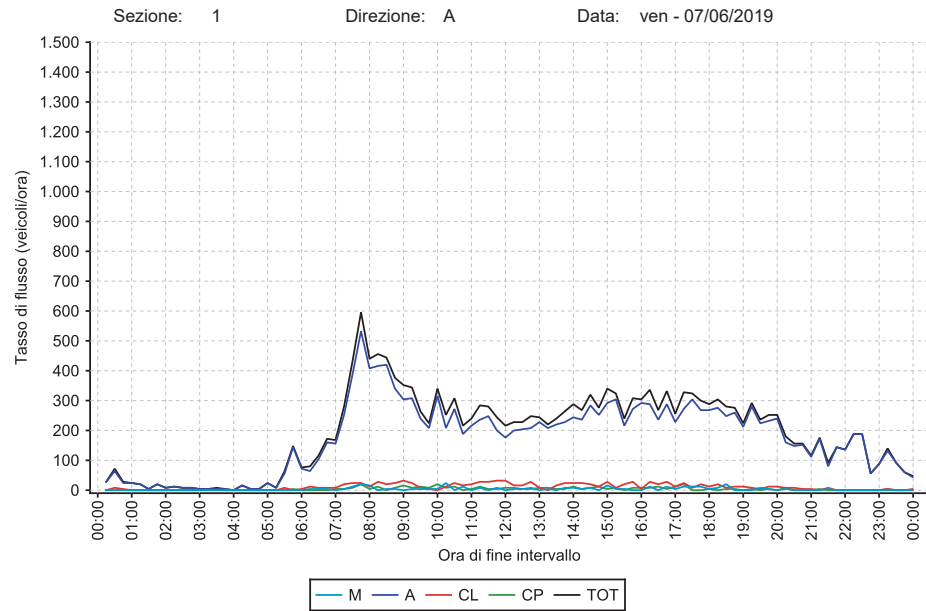

Sezione: 1 Direzione: A Data: ven - 07/06/2019

DATA	SEZ	DIR	ORA	M	A	CL	CP	TOT	%M	%A	%CL	%CP
07/06/2019	1	A	00-24	82	4.222	258	94	4.656	1,8	90,7	5,5	2,0
07/06/2019	1	A	07-20	77	3.472	232	88	3.869	2,0	89,7	6,0	2,3

Sezione: 1 Direzione: A Data: sab - 08/06/2019

DATA	SEZ	DIR	ORA	TF M	TF A	TF CL	TF CP	TF TOT	%M	%A	%CL	%CP
08/06/2019	1	A	00:00-00:15	0	36	4	0	40	0,00	0,90	0,10	0,00
08/06/2019	1	A	00:15-00:30	0	48	4	0	52	0,00	0,92	0,08	0,00
08/06/2019	1	A	00:30-00:45	0	40	0	0	40	0,00	1,00	0,00	0,00
08/06/2019	1	A	00:45-01:00	0	28	4	0	32	0,00	0,88	0,12	0,00
08/06/2019	1	A	01:00-01:15	0	40	4	0	44	0,00	0,91	0,09	0,00
08/06/2019	1	A	01:15-01:30	0	20	0	0	20	0,00	1,00	0,00	0,00
08/06/2019	1	A	01:30-01:45	0	12	0	0	12	0,00	1,00	0,00	0,00
08/06/2019	1	A	01:45-02:00	0	24	0	0	24	0,00	1,00	0,00	0,00
08/06/2019	1	A	02:00-02:15	0	12	0	0	12	0,00	1,00	0,00	0,00
08/06/2019	1	A	02:15-02:30	0	24	0	0	24	0,00	1,00	0,00	0,00
08/06/2019	1	A	02:30-02:45	0	8	0	0	8	0,00	1,00	0,00	0,00
08/06/2019	1	A	02:45-03:00	0	16	0	0	16	0,00	1,00	0,00	0,00
08/06/2019	1	A	03:00-03:15	0	8	0	0	8	0,00	1,00	0,00	0,00
08/06/2019	1	A	03:15-03:30	0	12	0	0	12	0,00	1,00	0,00	0,00
08/06/2019	1	A	03:30-03:45	0	4	0	0	4	0,00	1,00	0,00	0,00
08/06/2019	1	A	03:45-04:00	0	8	0	0	8	0,00	1,00	0,00	0,00
08/06/2019	1	A	04:00-04:15	0	16	0	0	16	0,00	1,00	0,00	0,00
08/06/2019	1	A	04:15-04:30	0	0	0	0	0	0,00	0,00	0,00	0,00
08/06/2019	1	A	04:30-04:45	0	12	0	0	12	0,00	1,00	0,00	0,00
08/06/2019	1	A	04:45-05:00	0	28	0	4	32	0,00	0,88	0,00	0,12
08/06/2019	1	A	05:00-05:15	0	4	0	0	4	0,00	1,00	0,00	0,00
08/06/2019	1	A	05:15-05:30	0	28	8	0	36	0,00	0,78	0,22	0,00
08/06/2019	1	A	05:30-05:45	0	76	4	4	84	0,00	0,90	0,05	0,05
08/06/2019	1	A	05:45-06:00	4	40	0	4	48	0,08	0,83	0,00	0,08
08/06/2019	1	A	06:00-06:15	0	72	4	0	76	0,00	0,95	0,05	0,00
08/06/2019	1	A	06:15-06:30	0	56	4	0	60	0,00	0,93	0,07	0,00
08/06/2019	1	A	06:30-06:45	4	84	8	0	96	0,04	0,88	0,08	0,00
08/06/2019	1	A	06:45-07:00	0	164	32	8	204	0,00	0,80	0,16	0,04
08/06/2019	1	A	07:00-07:15	4	160	12	4	180	0,02	0,89	0,07	0,02
08/06/2019	1	A	07:15-07:30	8	244	8	4	264	0,03	0,92	0,03	0,02
08/06/2019	1	A	07:30-07:45	8	368	32	16	424	0,02	0,87	0,08	0,04
08/06/2019	1	A	07:45-08:00	8	312	24	0	344	0,02	0,91	0,07	0,00
08/06/2019	1	A	08:00-08:15	4	272	8	4	288	0,01	0,94	0,03	0,01
08/06/2019	1	A	08:15-08:30	0	276	16	4	296	0,00	0,93	0,05	0,01
08/06/2019	1	A	08:30-08:45	4	360	28	0	392	0,01	0,92	0,07	0,00
08/06/2019	1	A	08:45-09:00	0	328	12	4	344	0,00	0,95	0,03	0,01
08/06/2019	1	A	09:00-09:15	12	332	20	4	368	0,03	0,90	0,05	0,01
08/06/2019	1	A	09:15-09:30	0	228	8	0	236	0,00	0,97	0,03	0,00
08/06/2019	1	A	09:30-09:45	8	260	16	4	288	0,03	0,90	0,06	0,01
08/06/2019	1	A	09:45-10:00	8	296	12	12	328	0,02	0,90	0,04	0,04
08/06/2019	1	A	10:00-10:15	8	328	20	0	356	0,02	0,92	0,06	0,00
08/06/2019	1	A	10:15-10:30	12	280	4	4	300	0,04	0,93	0,01	0,01
08/06/2019	1	A	10:30-10:45	8	268	12	4	292	0,03	0,92	0,04	0,01
08/06/2019	1	A	10:45-11:00	28	228	16	0	272	0,10	0,84	0,06	0,00
08/06/2019	1	A	11:00-11:15	8	224	8	0	240	0,03	0,93	0,03	0,00
08/06/2019	1	A	11:15-11:30	16	296	12	0	324	0,05	0,91	0,04	0,00
08/06/2019	1	A	11:30-11:45	8	216	12	0	236	0,03	0,92	0,05	0,00
08/06/2019	1	A	11:45-12:00	28	256	4	4	292	0,10	0,88	0,01	0,01