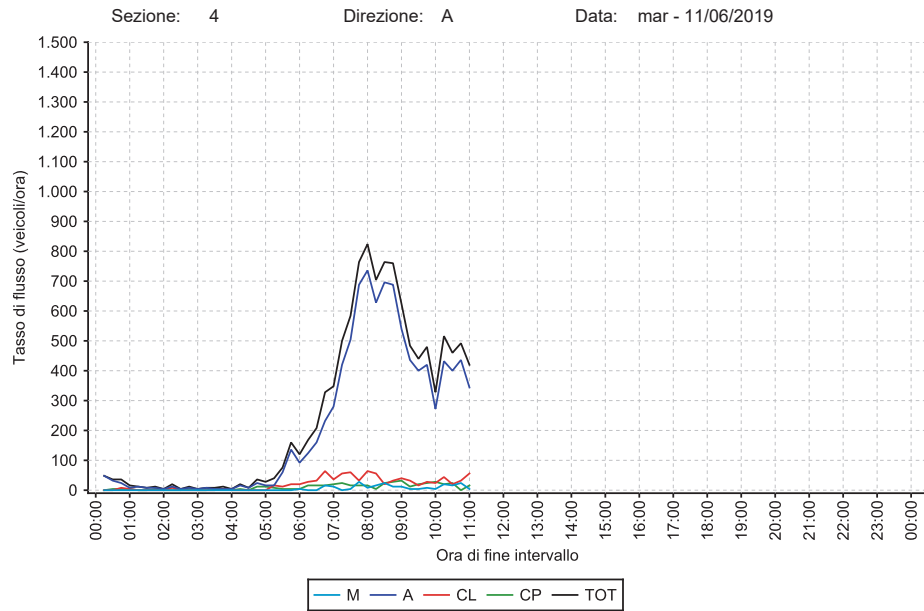

Sezione: 4 Direzione: A Data: mar - 11/06/2019

DATA	SEZ	DIR	ORA	M	A	CL	CP	TOT	%M	%A	%CL	%CP
11/06/2019	4	A	00-11	55	2.349	216	112	2.732	2,0	86,0	7,9	4,1
11/06/2019	4	A	07-11	47	2.010	153	76	2.286	2,1	87,9	6,7	3,3

Sezione: 4 Direzione: B Data: lun - 03/06/2019

DATA	SEZ	DIR	ORA	TF M	TF A	TF CL	TF CP	TF TOT	%M	%A	%CL	%CP
03/06/2019	4	B	00:00-00:15									
03/06/2019	4	B	00:15-00:30									
03/06/2019	4	B	00:30-00:45									
03/06/2019	4	B	00:45-01:00									
03/06/2019	4	B	01:00-01:15									
03/06/2019	4	B	01:15-01:30									
03/06/2019	4	B	01:30-01:45									
03/06/2019	4	B	01:45-02:00									
03/06/2019	4	B	02:00-02:15									
03/06/2019	4	B	02:15-02:30									
03/06/2019	4	B	02:30-02:45									
03/06/2019	4	B	02:45-03:00									
03/06/2019	4	B	03:00-03:15									
03/06/2019	4	B	03:15-03:30									
03/06/2019	4	B	03:30-03:45									
03/06/2019	4	B	03:45-04:00									
03/06/2019	4	B	04:00-04:15									
03/06/2019	4	B	04:15-04:30									
03/06/2019	4	B	04:30-04:45									
03/06/2019	4	B	04:45-05:00									
03/06/2019	4	B	05:00-05:15									
03/06/2019	4	B	05:15-05:30									
03/06/2019	4	B	05:30-05:45									
03/06/2019	4	B	05:45-06:00									
03/06/2019	4	B	06:00-06:15									
03/06/2019	4	B	06:15-06:30									
03/06/2019	4	B	06:30-06:45									
03/06/2019	4	B	06:45-07:00									
03/06/2019	4	B	07:00-07:15									
03/06/2019	4	B	07:15-07:30									
03/06/2019	4	B	07:30-07:45									
03/06/2019	4	B	07:45-08:00									
03/06/2019	4	B	08:00-08:15									
03/06/2019	4	B	08:15-08:30									
03/06/2019	4	B	08:30-08:45									
03/06/2019	4	B	08:45-09:00									
03/06/2019	4	B	09:00-09:15									
03/06/2019	4	B	09:15-09:30									
03/06/2019	4	B	09:30-09:45									
03/06/2019	4	B	09:45-10:00									
03/06/2019	4	B	10:00-10:15									
03/06/2019	4	B	10:15-10:30									
03/06/2019	4	B	10:30-10:45									
03/06/2019	4	B	10:45-11:00									
03/06/2019	4	B	11:00-11:15									
03/06/2019	4	B	11:15-11:30									
03/06/2019	4	B	11:30-11:45									
03/06/2019	4	B	11:45-12:00