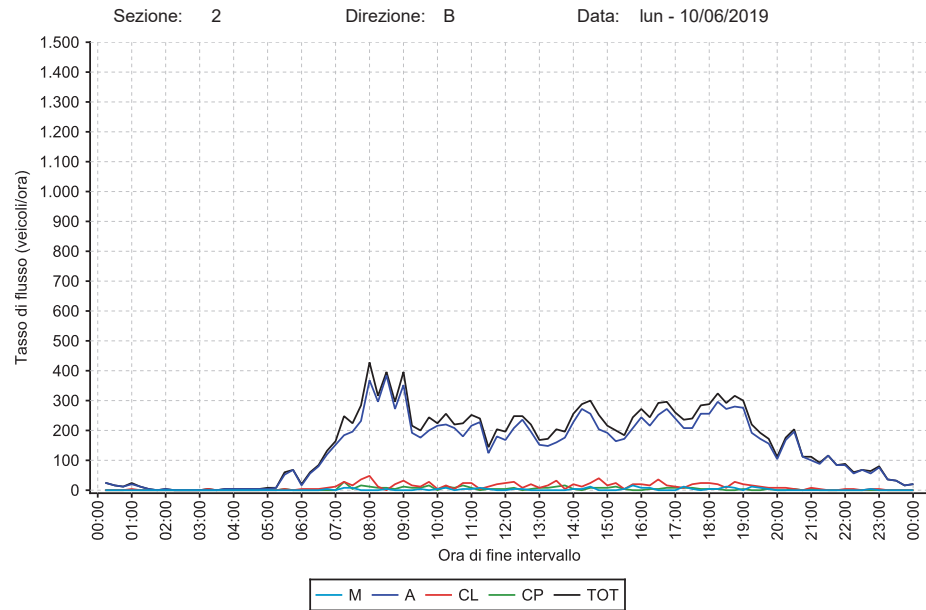

Sezione: 2 Direzione: B Data: lun - 10/06/2019

DATA	SEZ	DIR	ORA	M	A	CL	CP	TOT	%M	%A	%CL	%CP
10/06/2019	2	B	00-24	49	3.360	259	89	3.757	1,3	89,4	6,9	2,4
10/06/2019	2	B	07-20	47	2.866	238	85	3.236	1,5	88,6	7,4	2,6

Sezione: 2 Direzione: B Data: mar - 11/06/2019

DATA	SEZ	DIR	ORA	TF M	TF A	TF CL	TF CP	TF TOT	%M	%A	%CL	%CP
11/06/2019	2	B	00:00-00:15	0	24	0	0	24	0,00	1,00	0,00	0,00
11/06/2019	2	B	00:15-00:30	0	20	0	0	20	0,00	1,00	0,00	0,00
11/06/2019	2	B	00:30-00:45	0	12	8	0	20	0,00	0,60	0,40	0,00
11/06/2019	2	B	00:45-01:00	0	4	0	0	4	0,00	1,00	0,00	0,00
11/06/2019	2	B	01:00-01:15	0	0	0	0	0	0,00	0,00	0,00	0,00
11/06/2019	2	B	01:15-01:30	0	8	0	0	8	0,00	1,00	0,00	0,00
11/06/2019	2	B	01:30-01:45	0	4	0	0	4	0,00	1,00	0,00	0,00
11/06/2019	2	B	01:45-02:00	0	4	0	0	4	0,00	1,00	0,00	0,00
11/06/2019	2	B	02:00-02:15	0	4	0	0	4	0,00	1,00	0,00	0,00
11/06/2019	2	B	02:15-02:30	0	4	0	0	4	0,00	1,00	0,00	0,00
11/06/2019	2	B	02:30-02:45	0	0	4	0	4	0,00	0,00	1,00	0,00
11/06/2019	2	B	02:45-03:00	0	4	0	0	4	0,00	1,00	0,00	0,00
11/06/2019	2	B	03:00-03:15	0	4	0	0	4	0,00	1,00	0,00	0,00
11/06/2019	2	B	03:15-03:30	0	4	0	0	4	0,00	1,00	0,00	0,00
11/06/2019	2	B	03:30-03:45	0	0	4	0	4	0,00	0,00	1,00	0,00
11/06/2019	2	B	03:45-04:00	0	0	0	0	0	0,00	0,00	0,00	0,00
11/06/2019	2	B	04:00-04:15	0	8	4	0	12	0,00	0,67	0,33	0,00
11/06/2019	2	B	04:15-04:30	0	4	4	0	8	0,00	0,50	0,50	0,00
11/06/2019	2	B	04:30-04:45	0	12	0	0	12	0,00	1,00	0,00	0,00
11/06/2019	2	B	04:45-05:00	0	12	0	0	12	0,00	1,00	0,00	0,00
11/06/2019	2	B	05:00-05:15	0	4	0	0	4	0,00	1,00	0,00	0,00
11/06/2019	2	B	05:15-05:30	0	32	4	0	36	0,00	0,89	0,11	0,00
11/06/2019	2	B	05:30-05:45	0	80	4	0	84	0,00	0,95	0,05	0,00
11/06/2019	2	B	05:45-06:00	0	36	4	4	44	0,00	0,82	0,09	0,09
11/06/2019	2	B	06:00-06:15	0	44	0	0	44	0,00	1,00	0,00	0,00
11/06/2019	2	B	06:15-06:30	0	116	20	0	136	0,00	0,85	0,15	0,00
11/06/2019	2	B	06:30-06:45	8	100	20	0	128	0,06	0,78	0,16	0,00
11/06/2019	2	B	06:45-07:00	0	144	36	4	184	0,00	0,78	0,20	0,02
11/06/2019	2	B	07:00-07:15	4	216	28	12	260	0,02	0,83	0,11	0,05
11/06/2019	2	B	07:15-07:30	0	220	24	12	256	0,00	0,86	0,09	0,05
11/06/2019	2	B	07:30-07:45	8	292	40	4	344	0,02	0,85	0,12	0,01
11/06/2019	2	B	07:45-08:00	4	384	60	8	456	0,01	0,84	0,13	0,02
11/06/2019	2	B	08:00-08:15	4	388	32	4	428	0,01	0,91	0,07	0,01
11/06/2019	2	B	08:15-08:30	4	488	12	12	516	0,01	0,95	0,02	0,02
11/06/2019	2	B	08:30-08:45	0	424	20	16	460	0,00	0,92	0,04	0,03
11/06/2019	2	B	08:45-09:00	0	460	24	8	492	0,00	0,93	0,05	0,02
11/06/2019	2	B	09:00-09:15	0	360	28	12	400	0,00	0,90	0,07	0,03
11/06/2019	2	B	09:15-09:30	0	216	16	12	244	0,00	0,89	0,07	0,05
11/06/2019	2	B	09:30-09:45	0	324	16	12	352	0,00	0,92	0,05	0,03
11/06/2019	2	B	09:45-10:00	0	248	20	8	276	0,00	0,90	0,07	0,03
11/06/2019	2	B	10:00-10:15	0	272	24	4	300	0,00	0,91	0,08	0,01
11/06/2019	2	B	10:15-10:30	0	288	28	4	320	0,00	0,90	0,09	0,01
11/06/2019	2	B	10:30-10:45	4	280	24	4	312	0,01	0,90	0,08	0,01
11/06/2019	2	B	10:45-11:00	4	224	40	8	276	0,01	0,81	0,14	0,03
11/06/2019	2	B	11:00-11:15									
11/06/2019	2	B	11:15-11:30									
11/06/2019	2	B	11:30-11:45									
11/06/2019	2	B	11:45-12:00