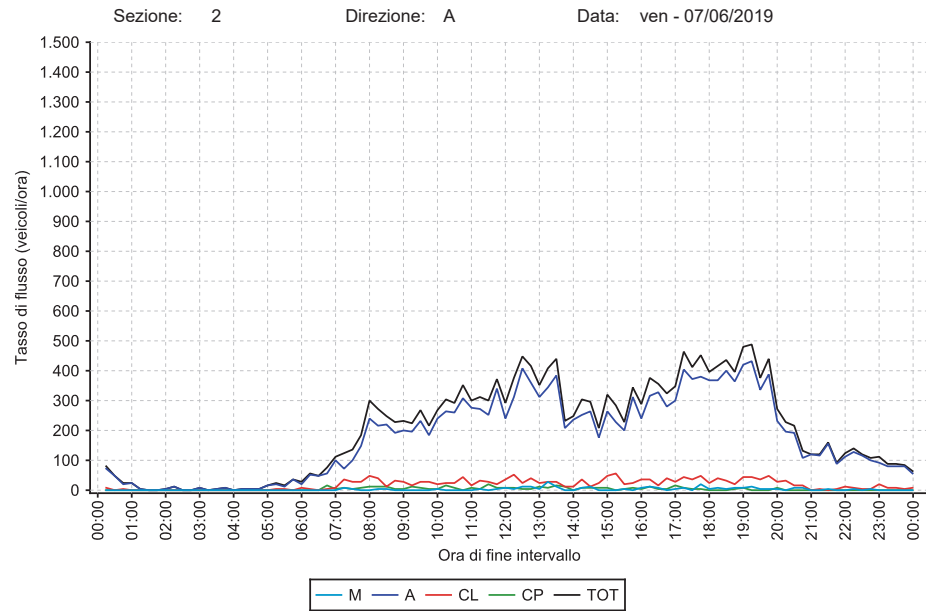

Sezione: 2 Direzione: A Data: ven - 07/06/2019

DATA	SEZ	DIR	ORA	M	A	CL	CP	TOT	%M	%A	%CL	%CP
07/06/2019	2	A	00-24	70	4.259	450	92	4.871	1,4	87,4	9,2	1,9
07/06/2019	2	A	07-20	63	3.660	402	87	4.212	1,5	86,9	9,5	2,1

Sezione: 2 Direzione: A Data: sab - 08/06/2019

DATA	SEZ	DIR	ORA	TF M	TF A	TF CL	TF CP	TF TOT	%M	%A	%CL	%CP
08/06/2019	2	A	00:00-00:15	4	76	16	0	96	0,04	0,79	0,17	0,00
08/06/2019	2	A	00:15-00:30	0	60	4	0	64	0,00	0,94	0,06	0,00
08/06/2019	2	A	00:30-00:45	0	68	4	0	72	0,00	0,94	0,06	0,00
08/06/2019	2	A	00:45-01:00	0	28	4	0	32	0,00	0,88	0,12	0,00
08/06/2019	2	A	01:00-01:15	0	40	0	0	40	0,00	1,00	0,00	0,00
08/06/2019	2	A	01:15-01:30	0	20	0	0	20	0,00	1,00	0,00	0,00
08/06/2019	2	A	01:30-01:45	0	20	4	0	24	0,00	0,83	0,17	0,00
08/06/2019	2	A	01:45-02:00	0	12	0	0	12	0,00	1,00	0,00	0,00
08/06/2019	2	A	02:00-02:15	4	16	0	0	20	0,20	0,80	0,00	0,00
08/06/2019	2	A	02:15-02:30	0	8	0	0	8	0,00	1,00	0,00	0,00
08/06/2019	2	A	02:30-02:45	0	4	0	0	4	0,00	1,00	0,00	0,00
08/06/2019	2	A	02:45-03:00	0	0	0	0	0	0,00	0,00	0,00	0,00
08/06/2019	2	A	03:00-03:15	0	4	0	0	4	0,00	1,00	0,00	0,00
08/06/2019	2	A	03:15-03:30	0	4	0	0	4	0,00	1,00	0,00	0,00
08/06/2019	2	A	03:30-03:45	0	4	0	0	4	0,00	1,00	0,00	0,00
08/06/2019	2	A	03:45-04:00	0	4	0	0	4	0,00	1,00	0,00	0,00
08/06/2019	2	A	04:00-04:15	0	0	0	0	0	0,00	0,00	0,00	0,00
08/06/2019	2	A	04:15-04:30	0	0	0	0	0	0,00	0,00	0,00	0,00
08/06/2019	2	A	04:30-04:45	0	4	0	0	4	0,00	1,00	0,00	0,00
08/06/2019	2	A	04:45-05:00	0	8	0	0	8	0,00	1,00	0,00	0,00
08/06/2019	2	A	05:00-05:15	0	0	0	0	0	0,00	0,00	0,00	0,00
08/06/2019	2	A	05:15-05:30	0	16	4	0	20	0,00	0,80	0,20	0,00
08/06/2019	2	A	05:30-05:45	0	20	4	0	24	0,00	0,83	0,17	0,00
08/06/2019	2	A	05:45-06:00	0	12	0	0	12	0,00	1,00	0,00	0,00
08/06/2019	2	A	06:00-06:15	0	36	8	0	44	0,00	0,82	0,18	0,00
08/06/2019	2	A	06:15-06:30	0	44	0	0	44	0,00	1,00	0,00	0,00
08/06/2019	2	A	06:30-06:45	0	36	4	16	56	0,00	0,64	0,07	0,29
08/06/2019	2	A	06:45-07:00	0	48	4	4	56	0,00	0,86	0,07	0,07
08/06/2019	2	A	07:00-07:15	0	56	20	4	80	0,00	0,70	0,25	0,05
08/06/2019	2	A	07:15-07:30	0	120	20	4	144	0,00	0,83	0,14	0,03
08/06/2019	2	A	07:30-07:45	4	156	28	4	192	0,02	0,81	0,15	0,02
08/06/2019	2	A	07:45-08:00	12	236	36	0	284	0,04	0,83	0,13	0,00
08/06/2019	2	A	08:00-08:15	4	196	28	8	236	0,02	0,83	0,12	0,03
08/06/2019	2	A	08:15-08:30	4	188	24	4	220	0,02	0,85	0,11	0,02
08/06/2019	2	A	08:30-08:45	4	200	28	0	232	0,02	0,86	0,12	0,00
08/06/2019	2	A	08:45-09:00	0	152	12	4	168	0,00	0,90	0,07	0,02
08/06/2019	2	A	09:00-09:15	4	276	8	8	296	0,01	0,93	0,03	0,03
08/06/2019	2	A	09:15-09:30	8	240	8	0	256	0,03	0,94	0,03	0,00
08/06/2019	2	A	09:30-09:45	4	296	20	8	328	0,01	0,90	0,06	0,02
08/06/2019	2	A	09:45-10:00	8	296	20	4	328	0,02	0,90	0,06	0,01
08/06/2019	2	A	10:00-10:15	8	288	20	0	316	0,03	0,91	0,06	0,00
08/06/2019	2	A	10:15-10:30	12	336	20	4	372	0,03	0,90	0,05	0,01
08/06/2019	2	A	10:30-10:45	12	340	20	0	372	0,03	0,91	0,05	0,00
08/06/2019	2	A	10:45-11:00	12	372	16	4	404	0,03	0,92	0,04	0,01
08/06/2019	2	A	11:00-11:15	16	432	40	0	488	0,03	0,89	0,08	0,00
08/06/2019	2	A	11:15-11:30	8	428	12	4	452	0,02	0,95	0,03	0,01
08/06/2019	2	A	11:30-11:45	12	400	12	4	428	0,03	0,93	0,03	0,01
08/06/2019	2	A	11:45-12:00	16	412	16	0	444	0,04	0,93	0,04	0,00