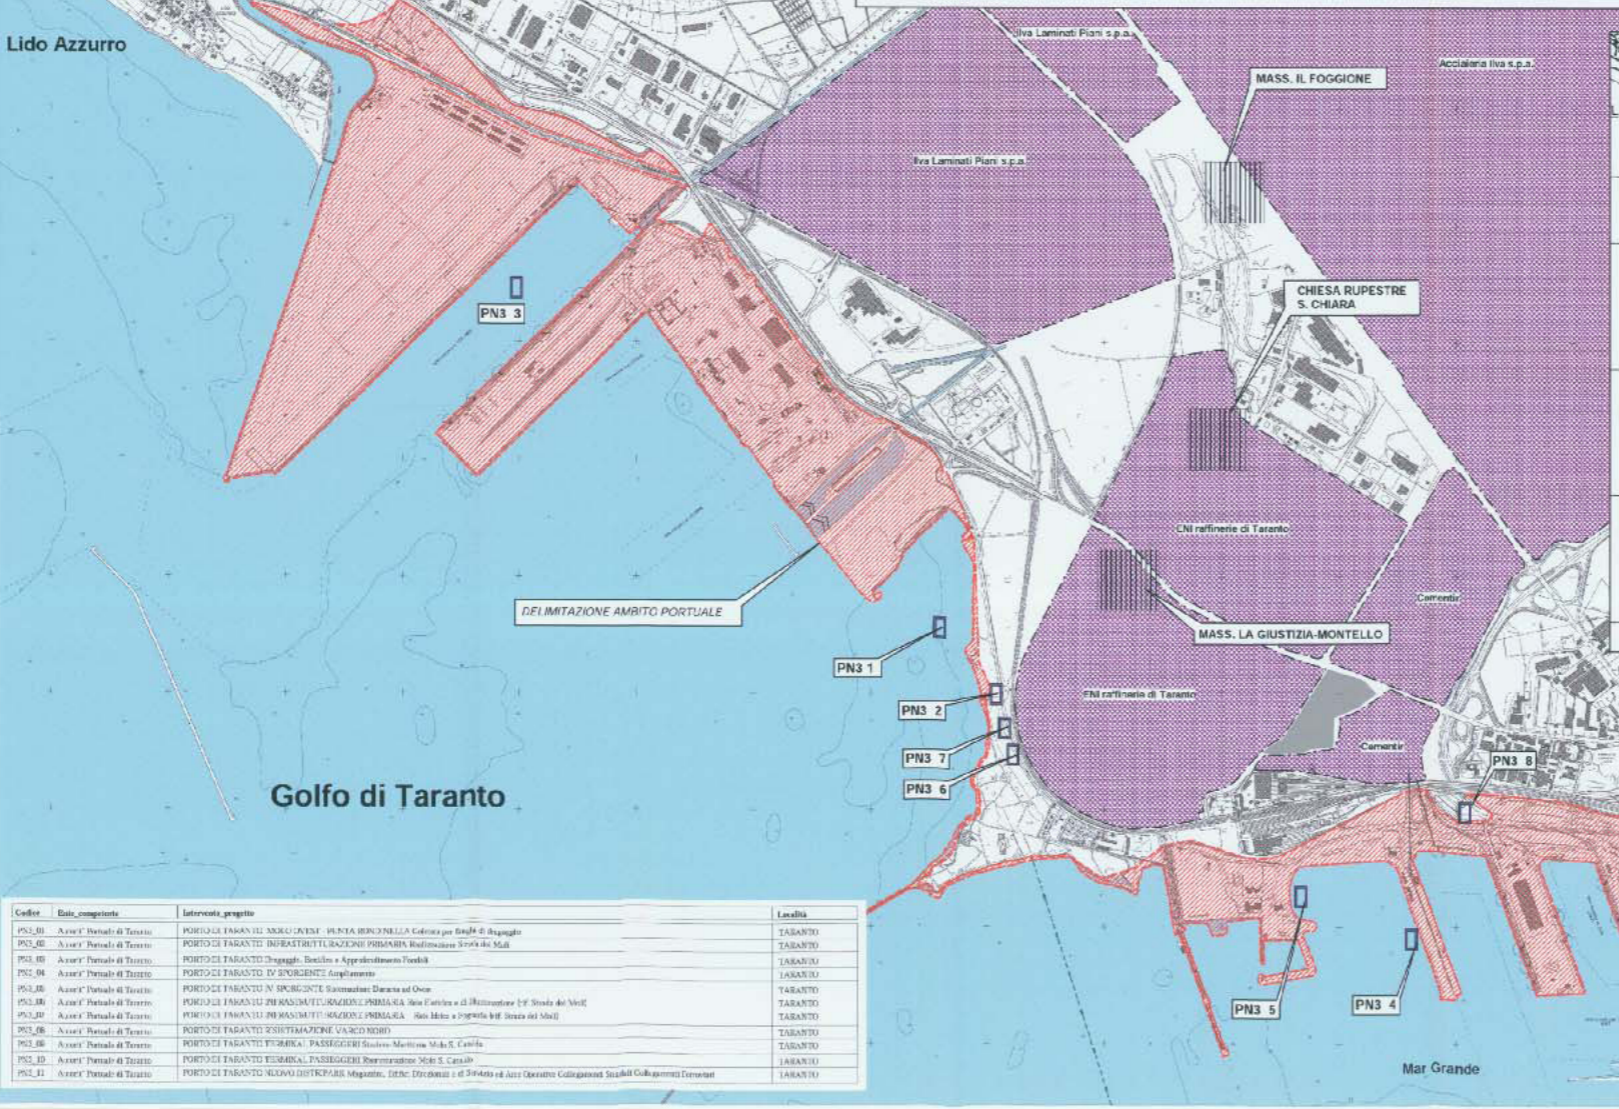

AUTORITA' PORTUALE DI TARANTO
PIANO REGOLATORE PORTUALE
(Legge 28.07.1994 n.84)

Comune di Taranto Regione Puglia

TANGRAM

STRALCI DI PIANIFICAZIONI DI SETTORE DI INTERESSE DELLA A.P.

ELABORATI DI DOCUMENTAZIONE

Scala: 1:100000