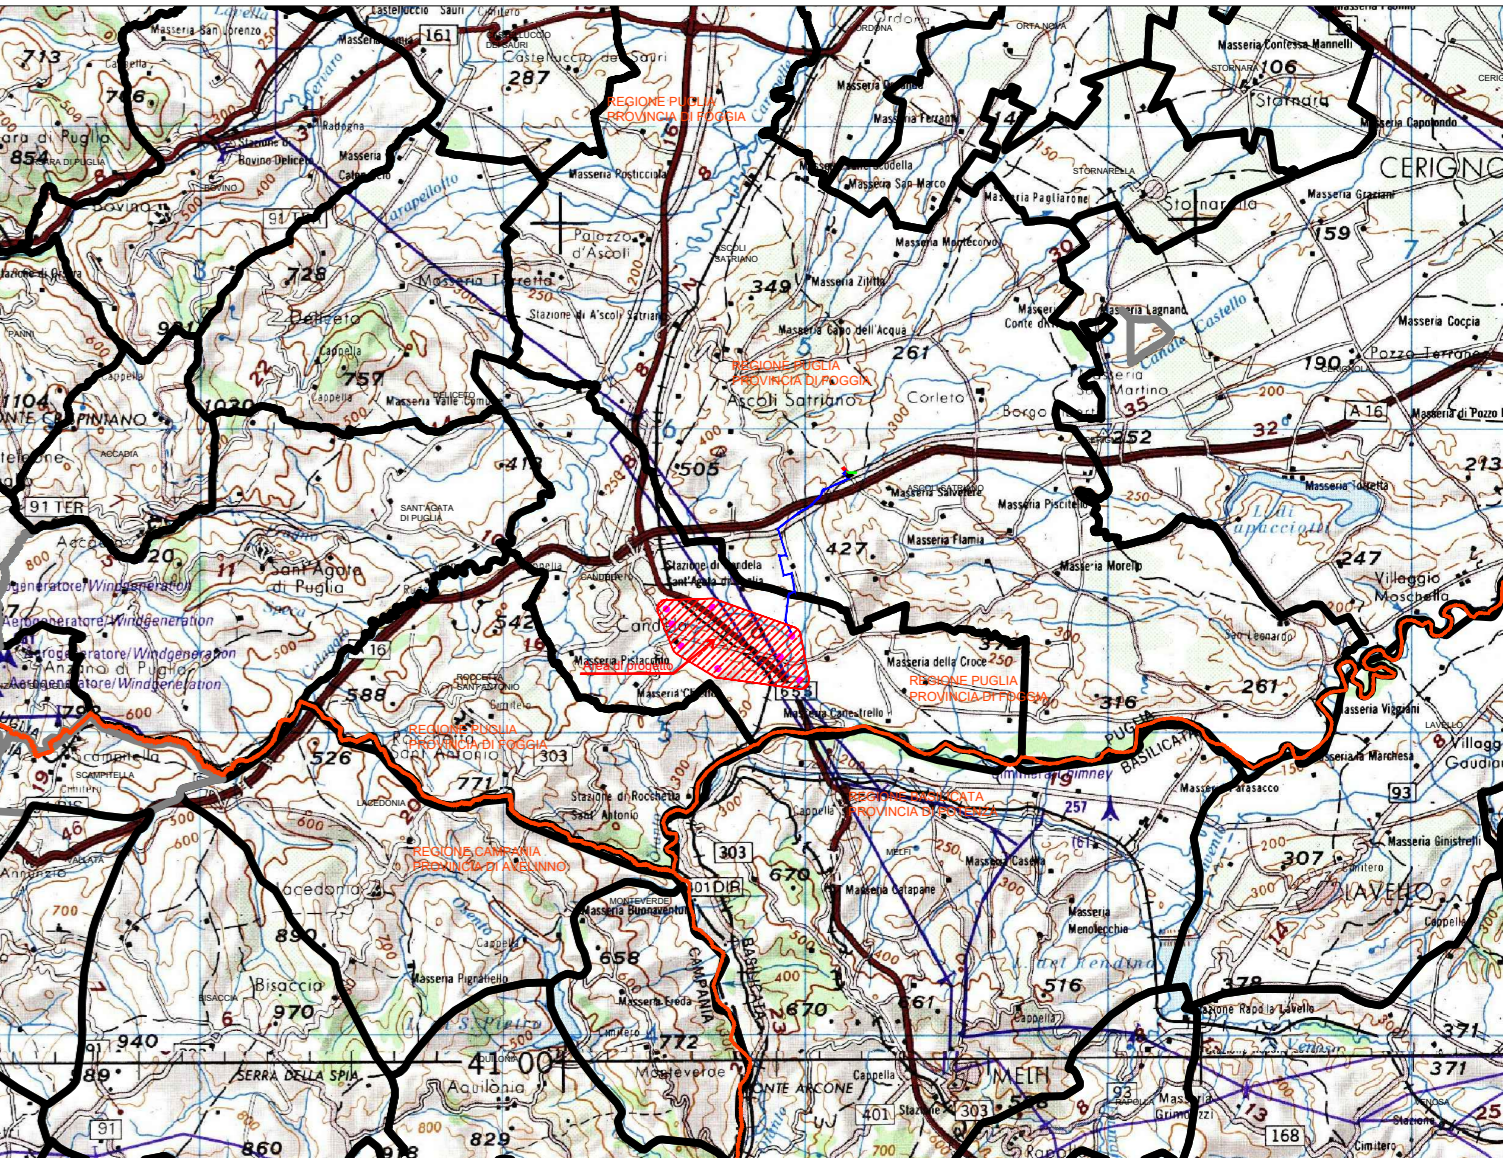

REGIONE PUGLIA
PROVINCIA DI FOGGIA

DELICETO

CERIGLI

SANT'AGATA
DI PUGLIA

ASCOLI SATRIANO

CANDELA

Area di progetto

ROCCETTA
SANT'ANTONIO

REGIONE PUGLIA
PROVINCIA DI FOGGIA

REGIONE PUGLIA
PROVINCIA DI FOGGIA

REGIONE BASILICATA
PROVINCIA DI POTENZA

REGIONE CAMPANIA
PROVINCIA DI AVELINNO

MONTEVERDE

MELFI

LEGENDA

-  Area di progetto
-  Sottostazione Elettrica
-  Cavidotto Esterno
-  Elettrodotta AT
-  Limite comunale
-  Limite Regionale