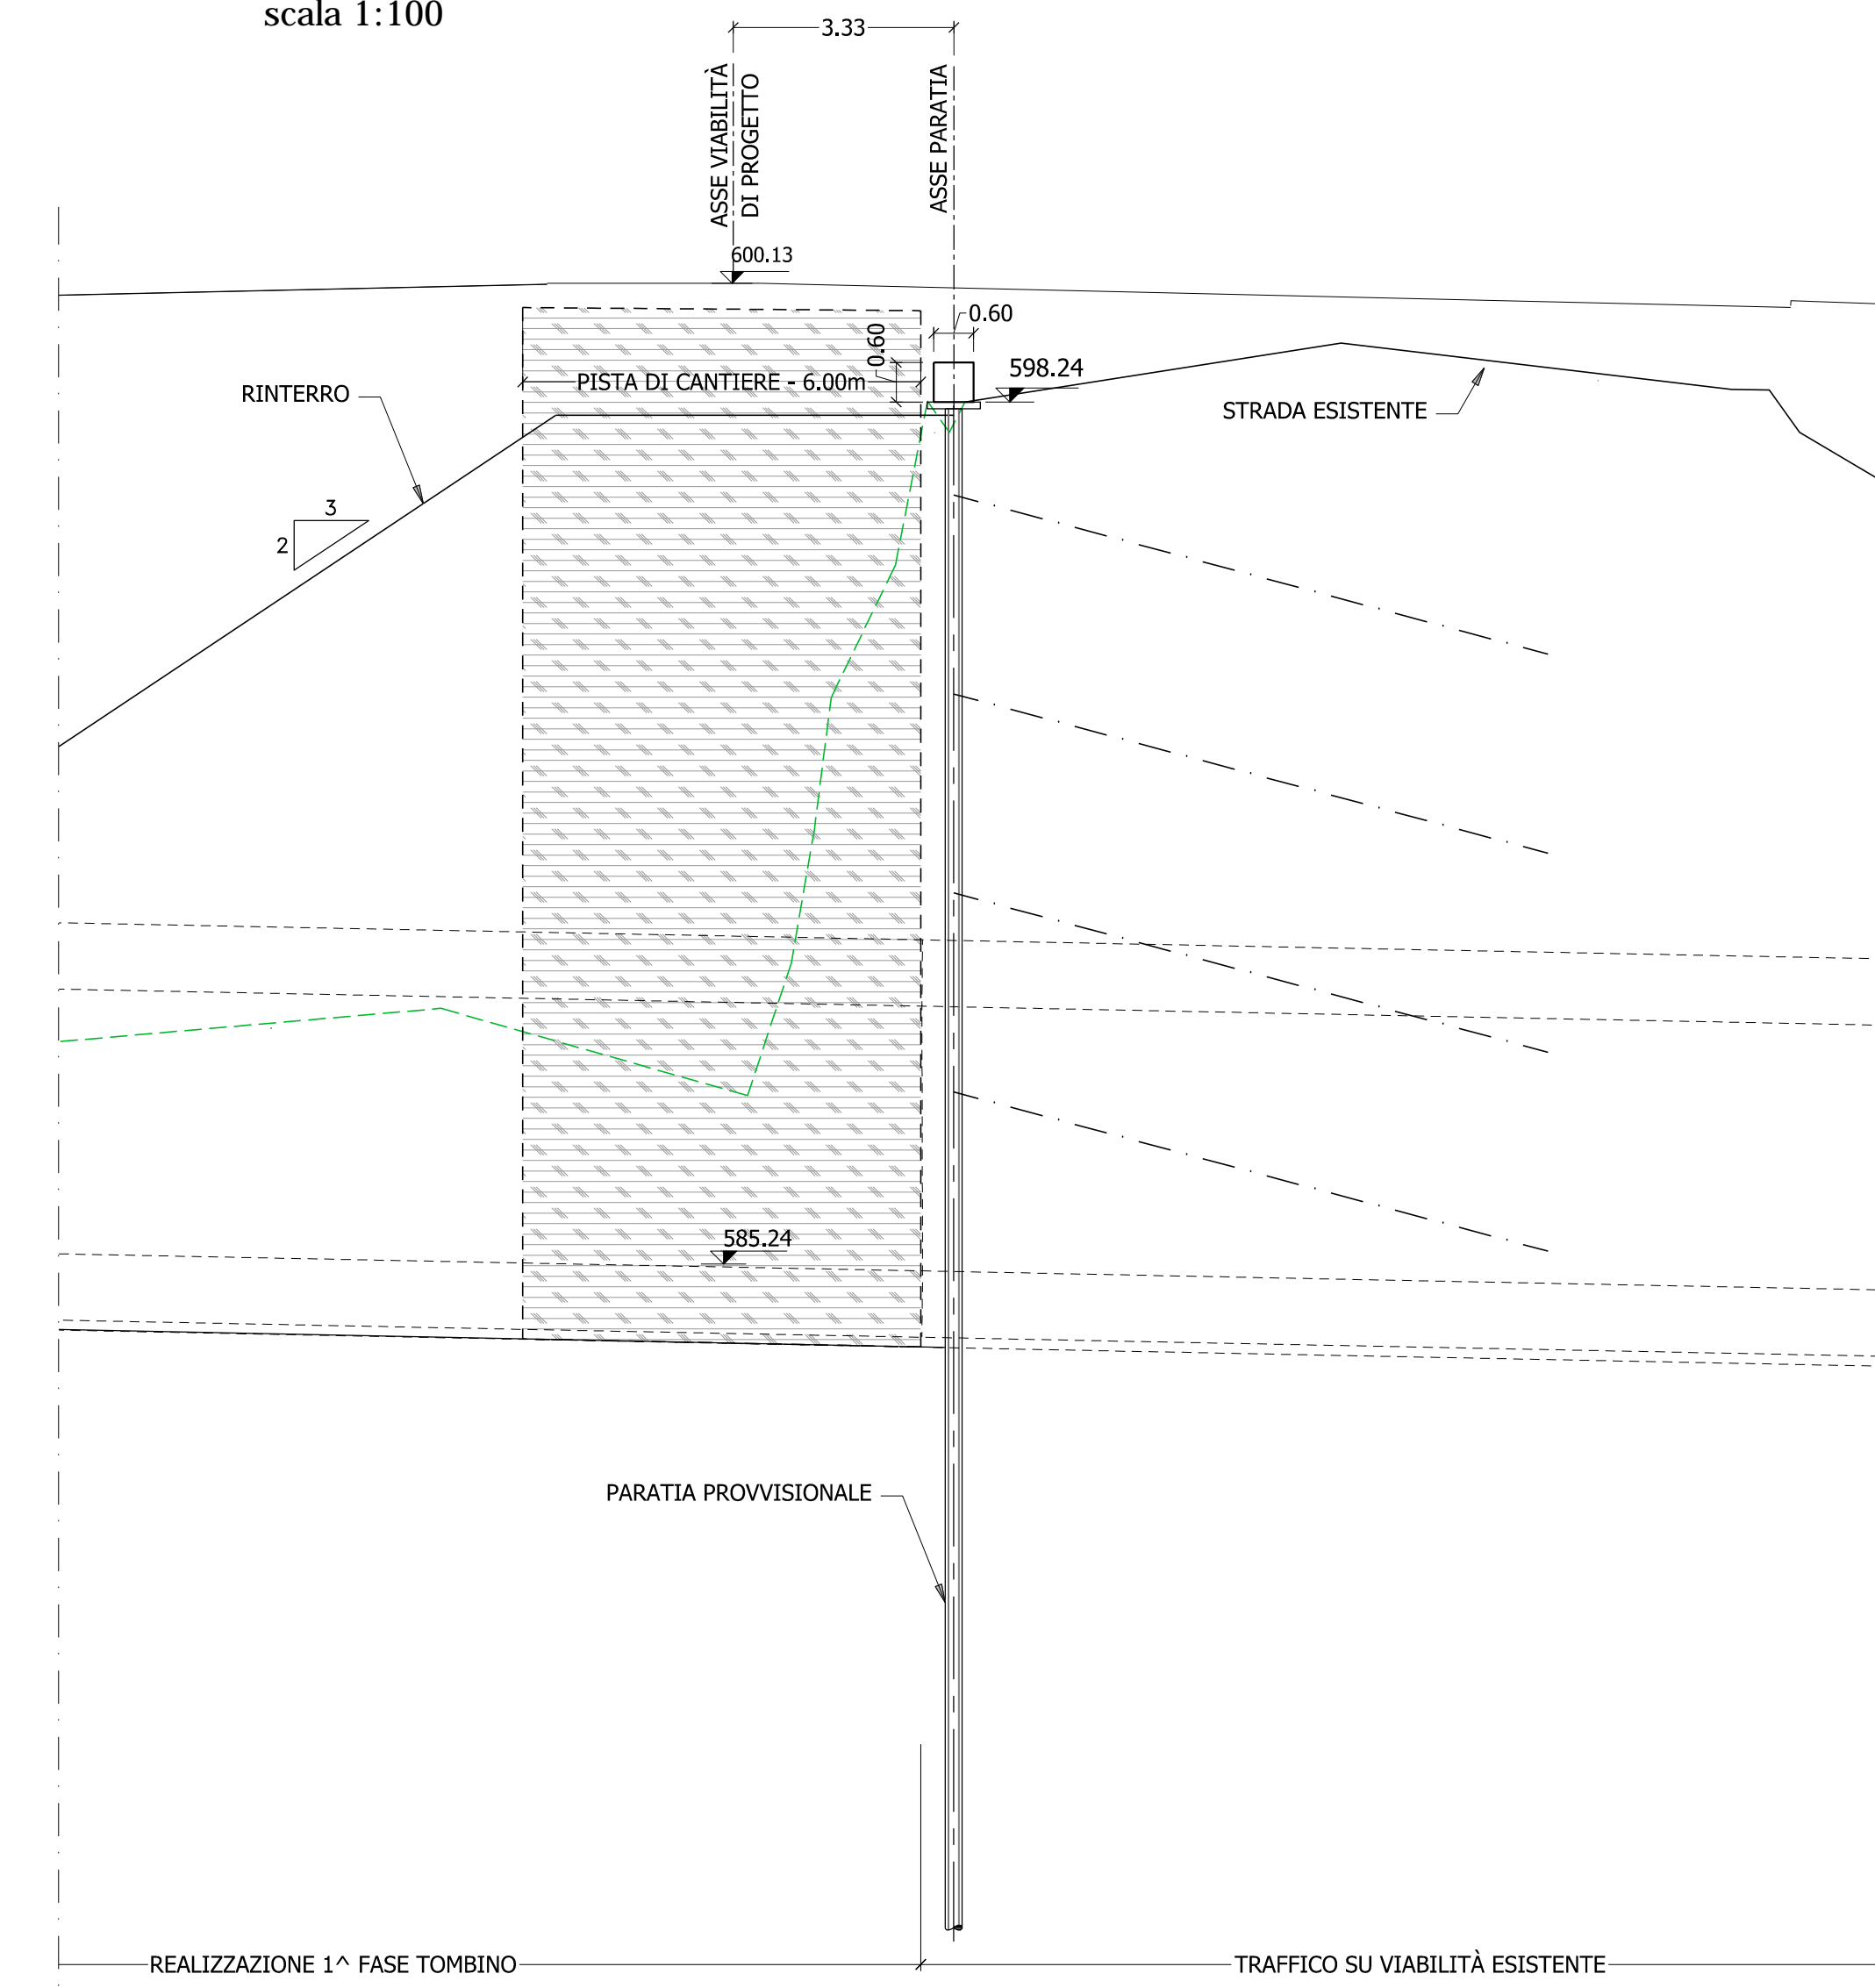

PARATIA DI MICROPALI
PIANTA
scala 1:100

PARATIA DI MICROPALI
PROSPETTO
scala 1:100

PARATIA DI MICROPALI
SEZIONE TIPO
scala 1:100

PARATIA DI MICROPALI
SEZIONE LONGITUDINALE
scala 1:100

MURO TIPO "FASTWALL"
PROSPETTO
scala 1:100

CODICE PROGETTO	PROGETTO	NUM. FILE	REVISIONE	SCALA
DPPA0712	D 19	PO0_TMO8_STR_D001_A	A	varie
D				
C				
B				
A	EMISSIONE	NOV 2020	S.MILIBRIO	C.PROFILI
REV.	DESCRIZIONE	DATA	REDATTO	VERIFICATO