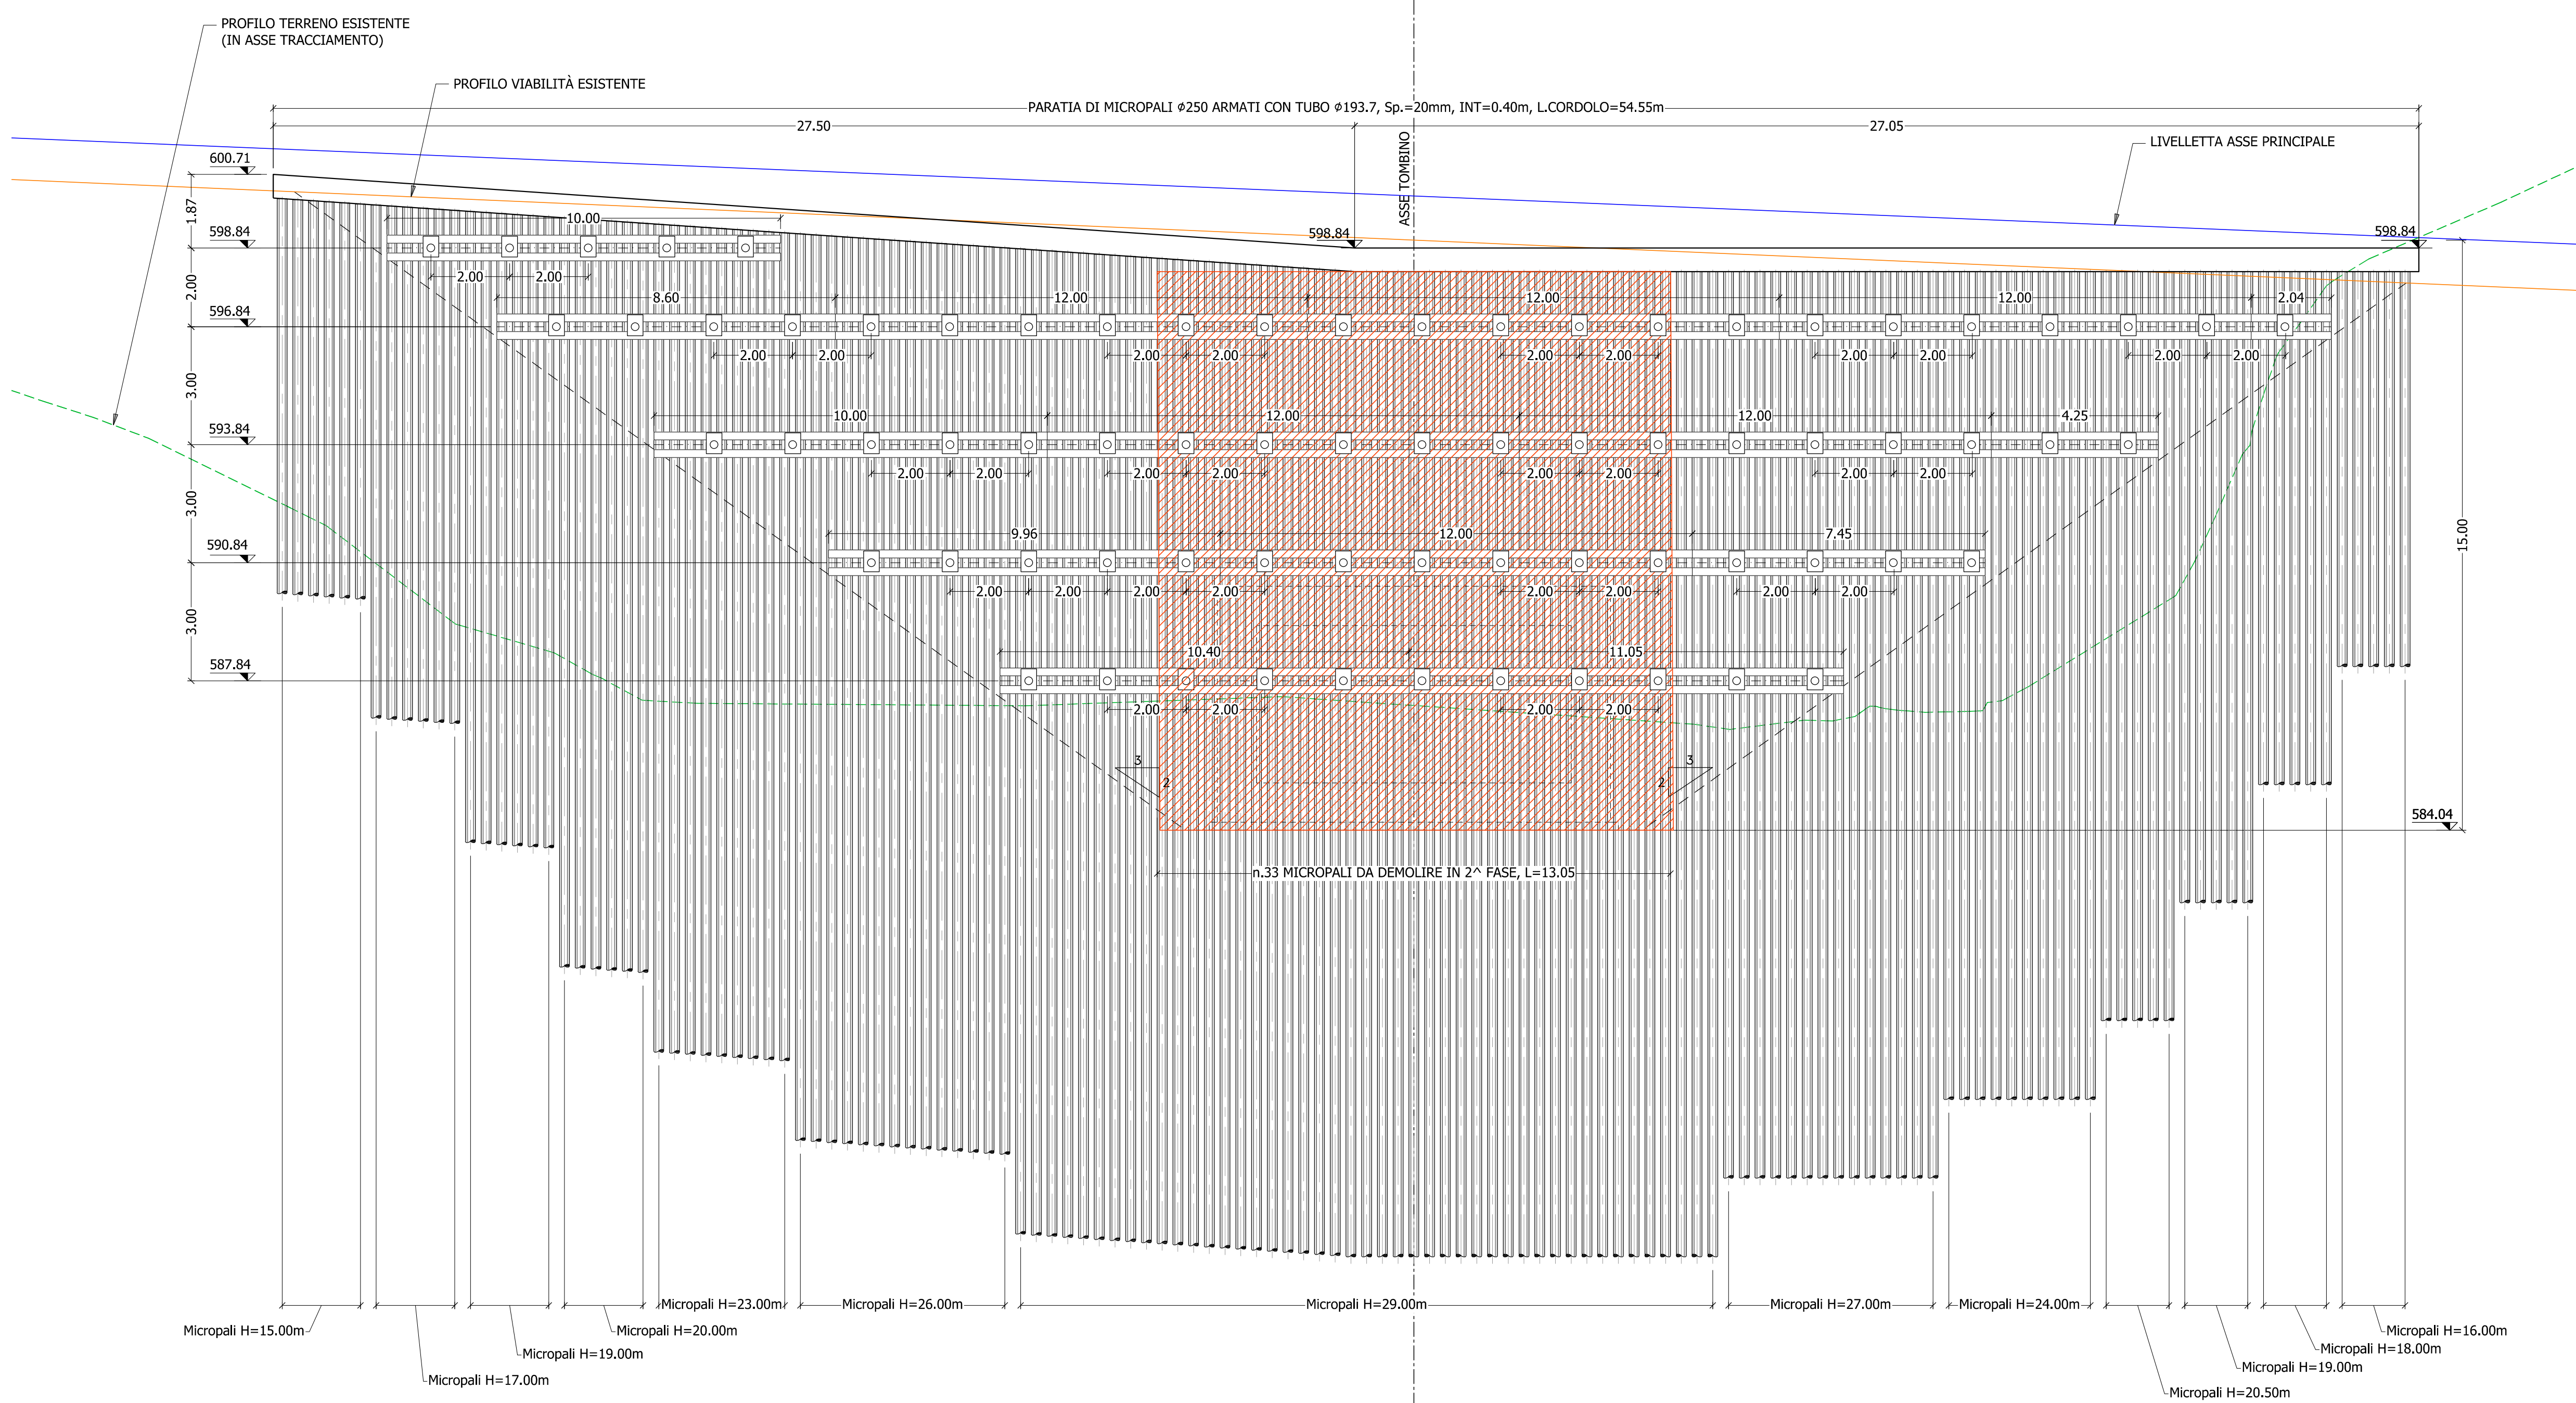

PARATIA DI MICROPALI
PIANTA
scala 1:100

PARATIA DI MICROPALI
PROSPETTO
scala 1:100

PARATIA DI MICROPALI
SEZIONE TIPO
scala 1:100

PARATIA DI MICROPALI
SEZIONE LONGITUDINALE
scala 1:100

MURO TIPO "FASTWALL"
PROSPETTO
scala 1:100

CODICE PROGETTO	PROGETTO	NUM. FILE	REVISIONE	SCALA
DPPA0712	D 19	PO0_TMO8_STR_D001_A	A	varie
D				
C				
B				
A	EMISSIONE	NOV 2020	S.MILIBRIO	C.PROFILI
REV.	DESCRIZIONE	DATA	REDATTO	VERIFICATO