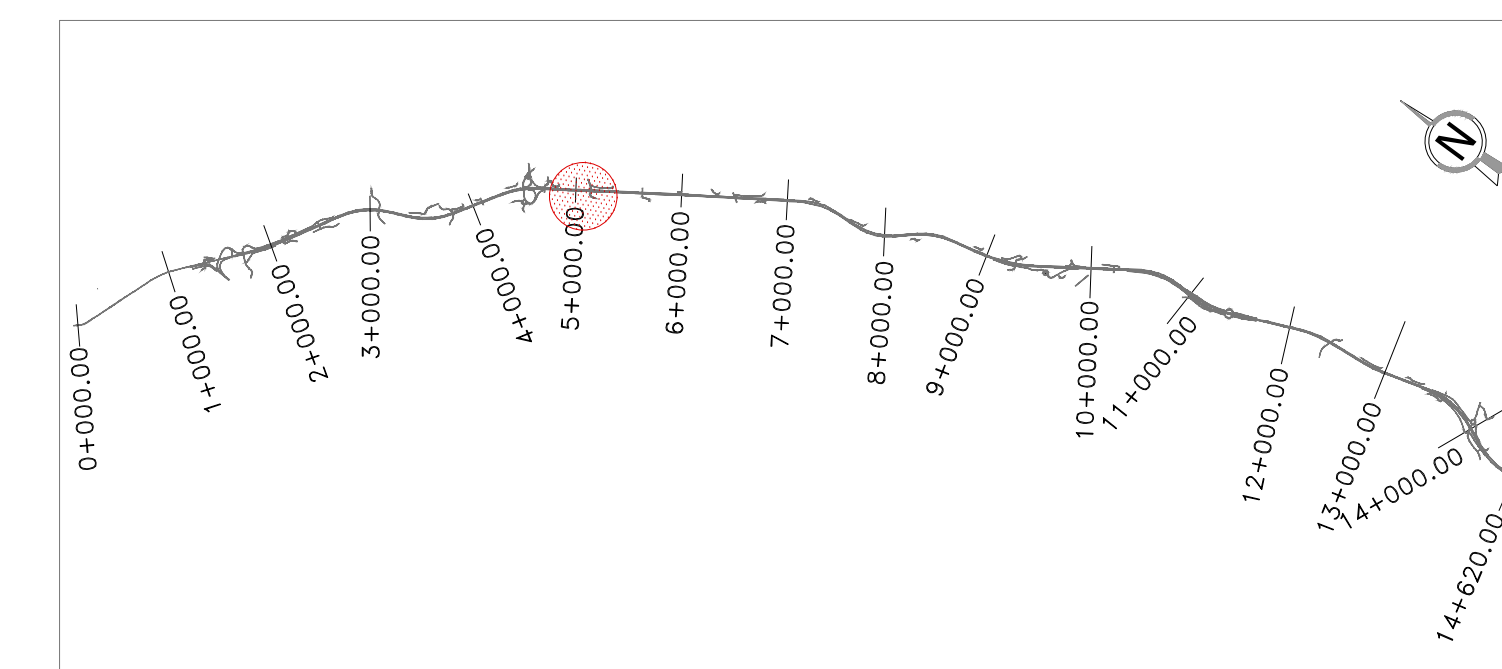

PARATIA DI MICROPALI
PIANTA
scala 1:100

PARATIA DI MICROPALI
PROSPETTO
scala 1:100

PARATIA DI MICROPALI
SEZIONE TIPO
scala 1:100

PARATIA DI MICROPALI
SEZIONE LONGITUDINALE
scala 1:100

MURO TIPO "FASTWALL"
PROSPETTO
scala 1:100

CODICE PROGETTO	PROGETTO	NUM. FILE	REVISIONE	SCALA
DPPA0712	D 19	PO0_TMO8_STR_D001_A	A	varie
D				
C				
B				
A	EMISSIONE	NOV 2020	S.MILIBRIO	C.PROFILI
REV.	DESCRIZIONE	DATA	REDATTO	VERIFICATO