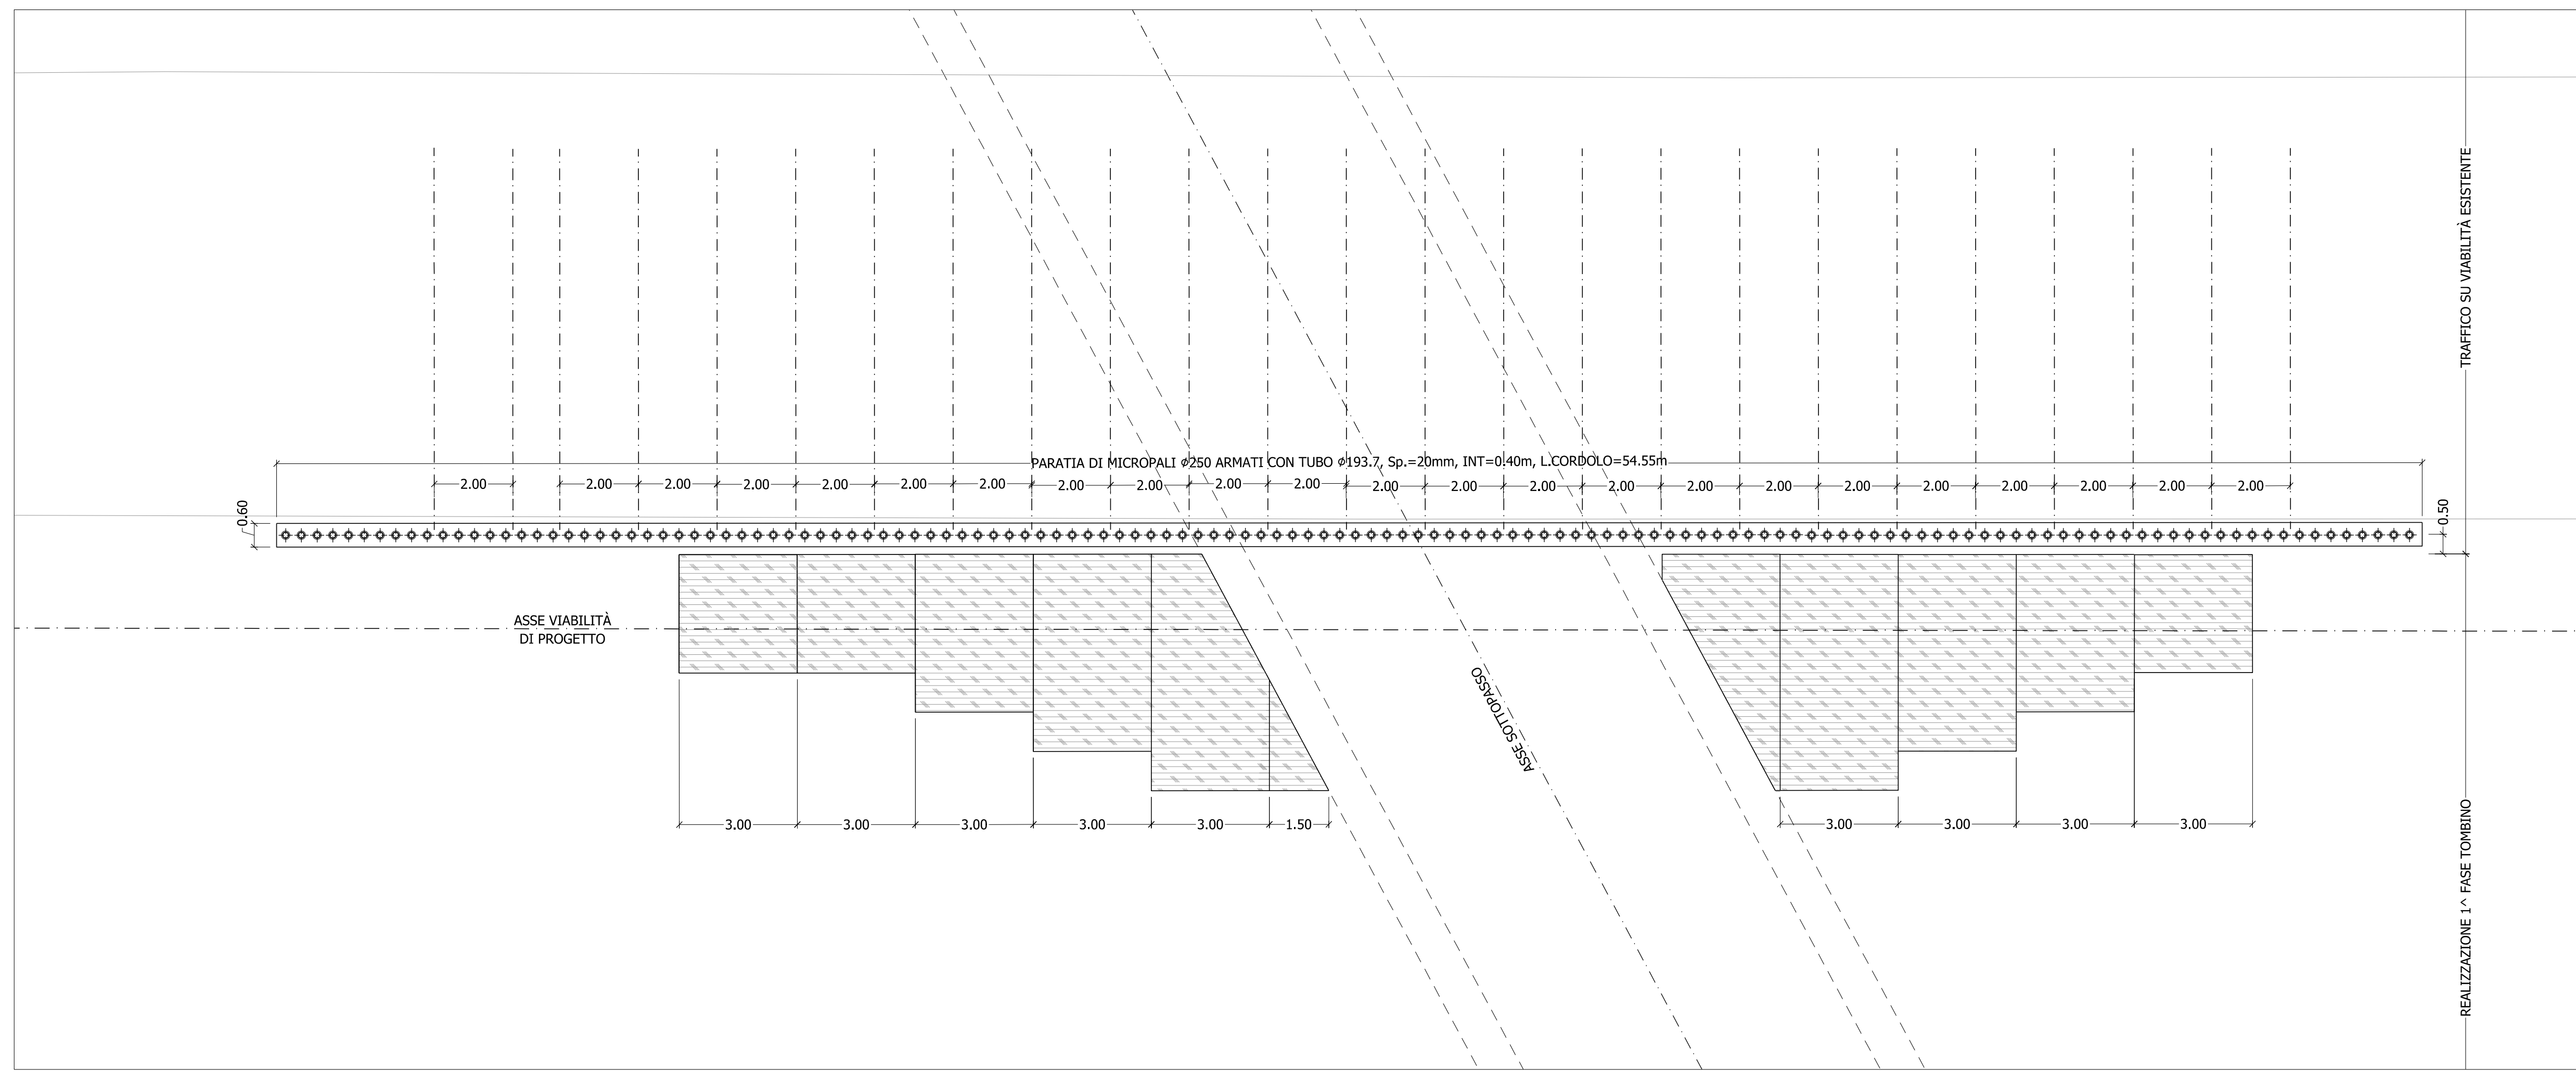

PARATIA DI MICROPALI
PIANTA
scala 1:100

PARATIA DI MICROPALI
PROSPETTO
scala 1:100

PARATIA DI MICROPALI
SEZIONE TIPO
scala 1:100

PARATIA DI MICROPALI
SEZIONE LONGITUDINALE
scala 1:100

MURO TIPO "FASTWALL"
PROSPETTO
scala 1:100

CODICE PROGETTO	PROGETTO	NUM. FILE	REVISIONE	SCALA
DPPA0712	D 19	PO0_TMO8_STR_D001_A	A	varie
D				
C				
B				
A	EMISSIONE	NOV 2020	S.MILIBRIO	C.PROFILI
REV.	DESCRIZIONE	DATA	REDATTO	VERIFICATO