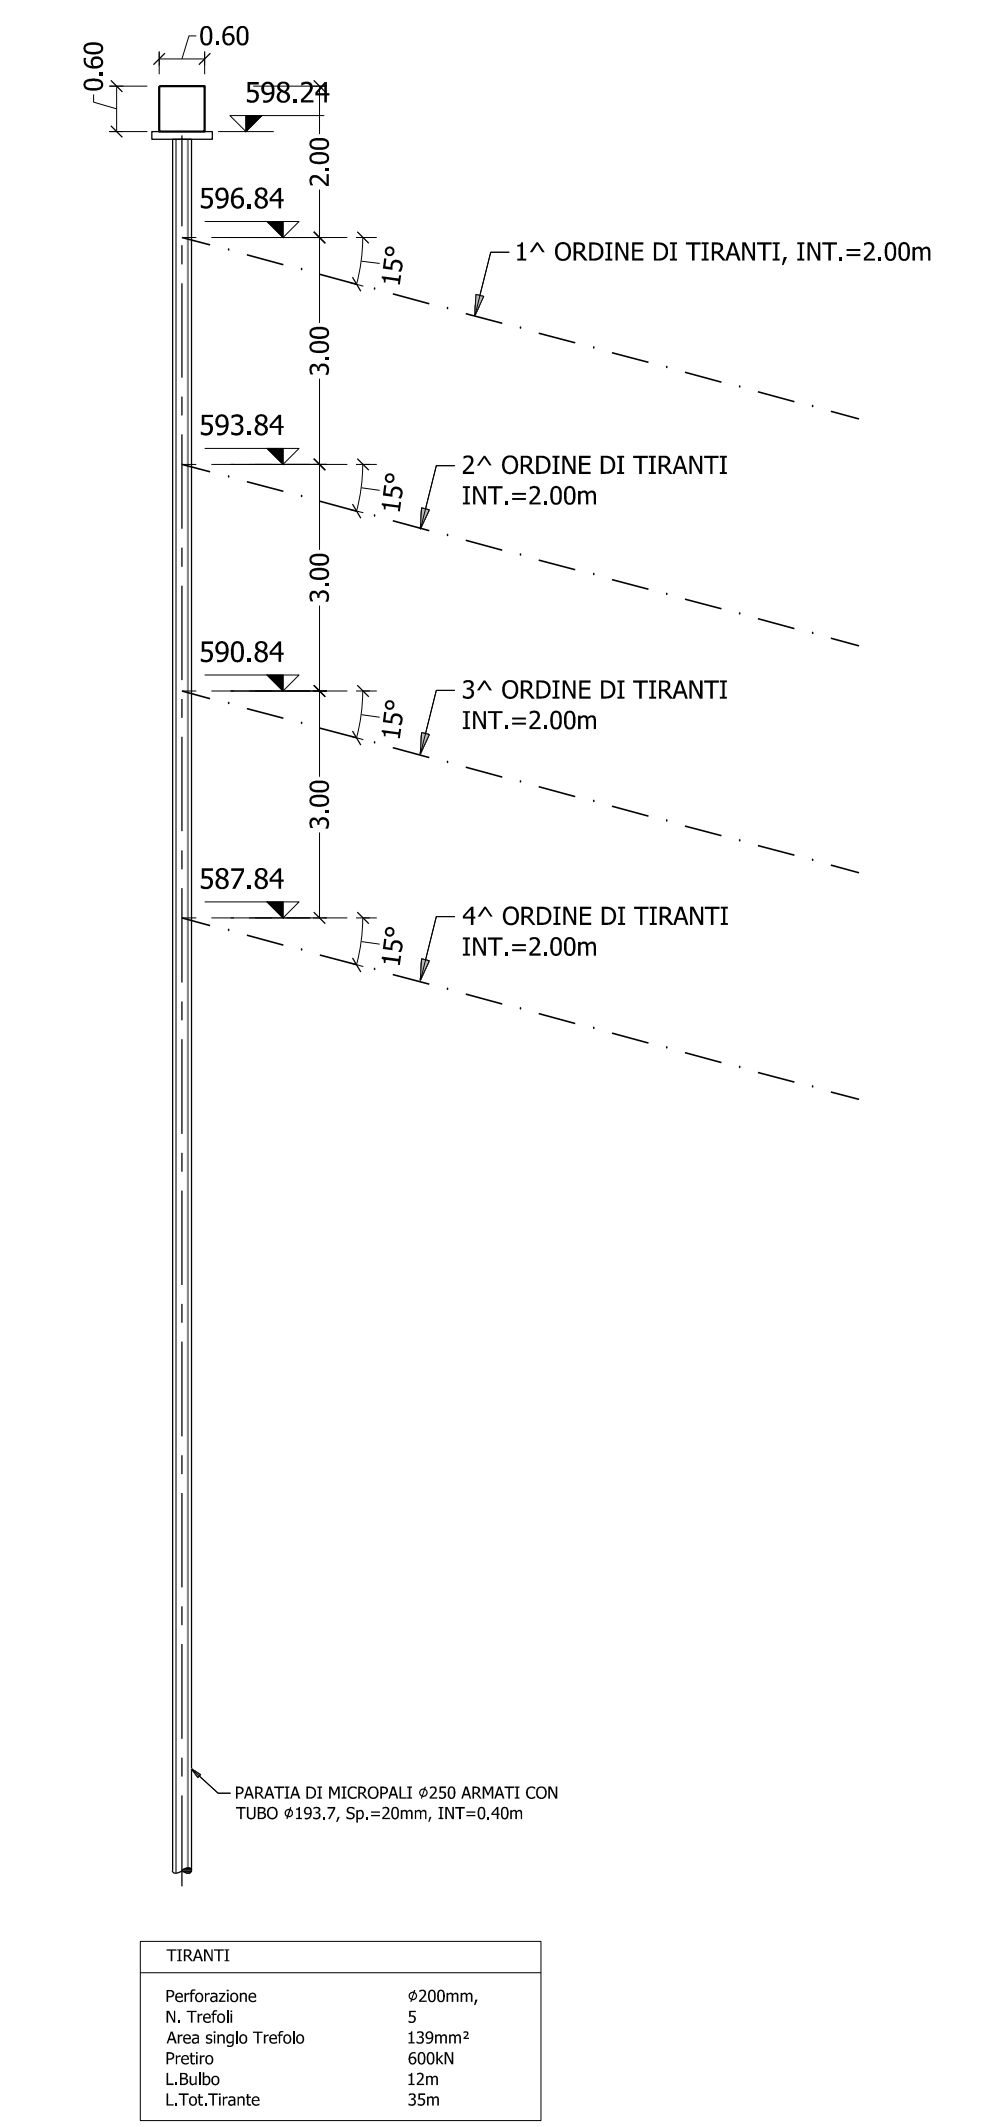

PARATIA DI MICROPALI
PIANTA
scala 1:100

PARATIA DI MICROPALI
PROSPETTO
scala 1:100

PARATIA DI MICROPALI
SEZIONE TIPO
scala 1:100

PARATIA DI MICROPALI
SEZIONE LONGITUDINALE
scala 1:100

MURO TIPO "FASTWALL"
PROSPETTO
scala 1:100

CODICE PROGETTO	PROGETTO	NUM. FILE	REVISIONE	SCALA
DPPA0712	D 19	PO0_TMO8_STR_D001_A	A	varie
D				
C				
B				
A	EMISSIONE	NOV 2020	S.MILIBRIO	C.PROFILI
REV.	DESCRIZIONE	DATA	REDATTO	VERIFICATO