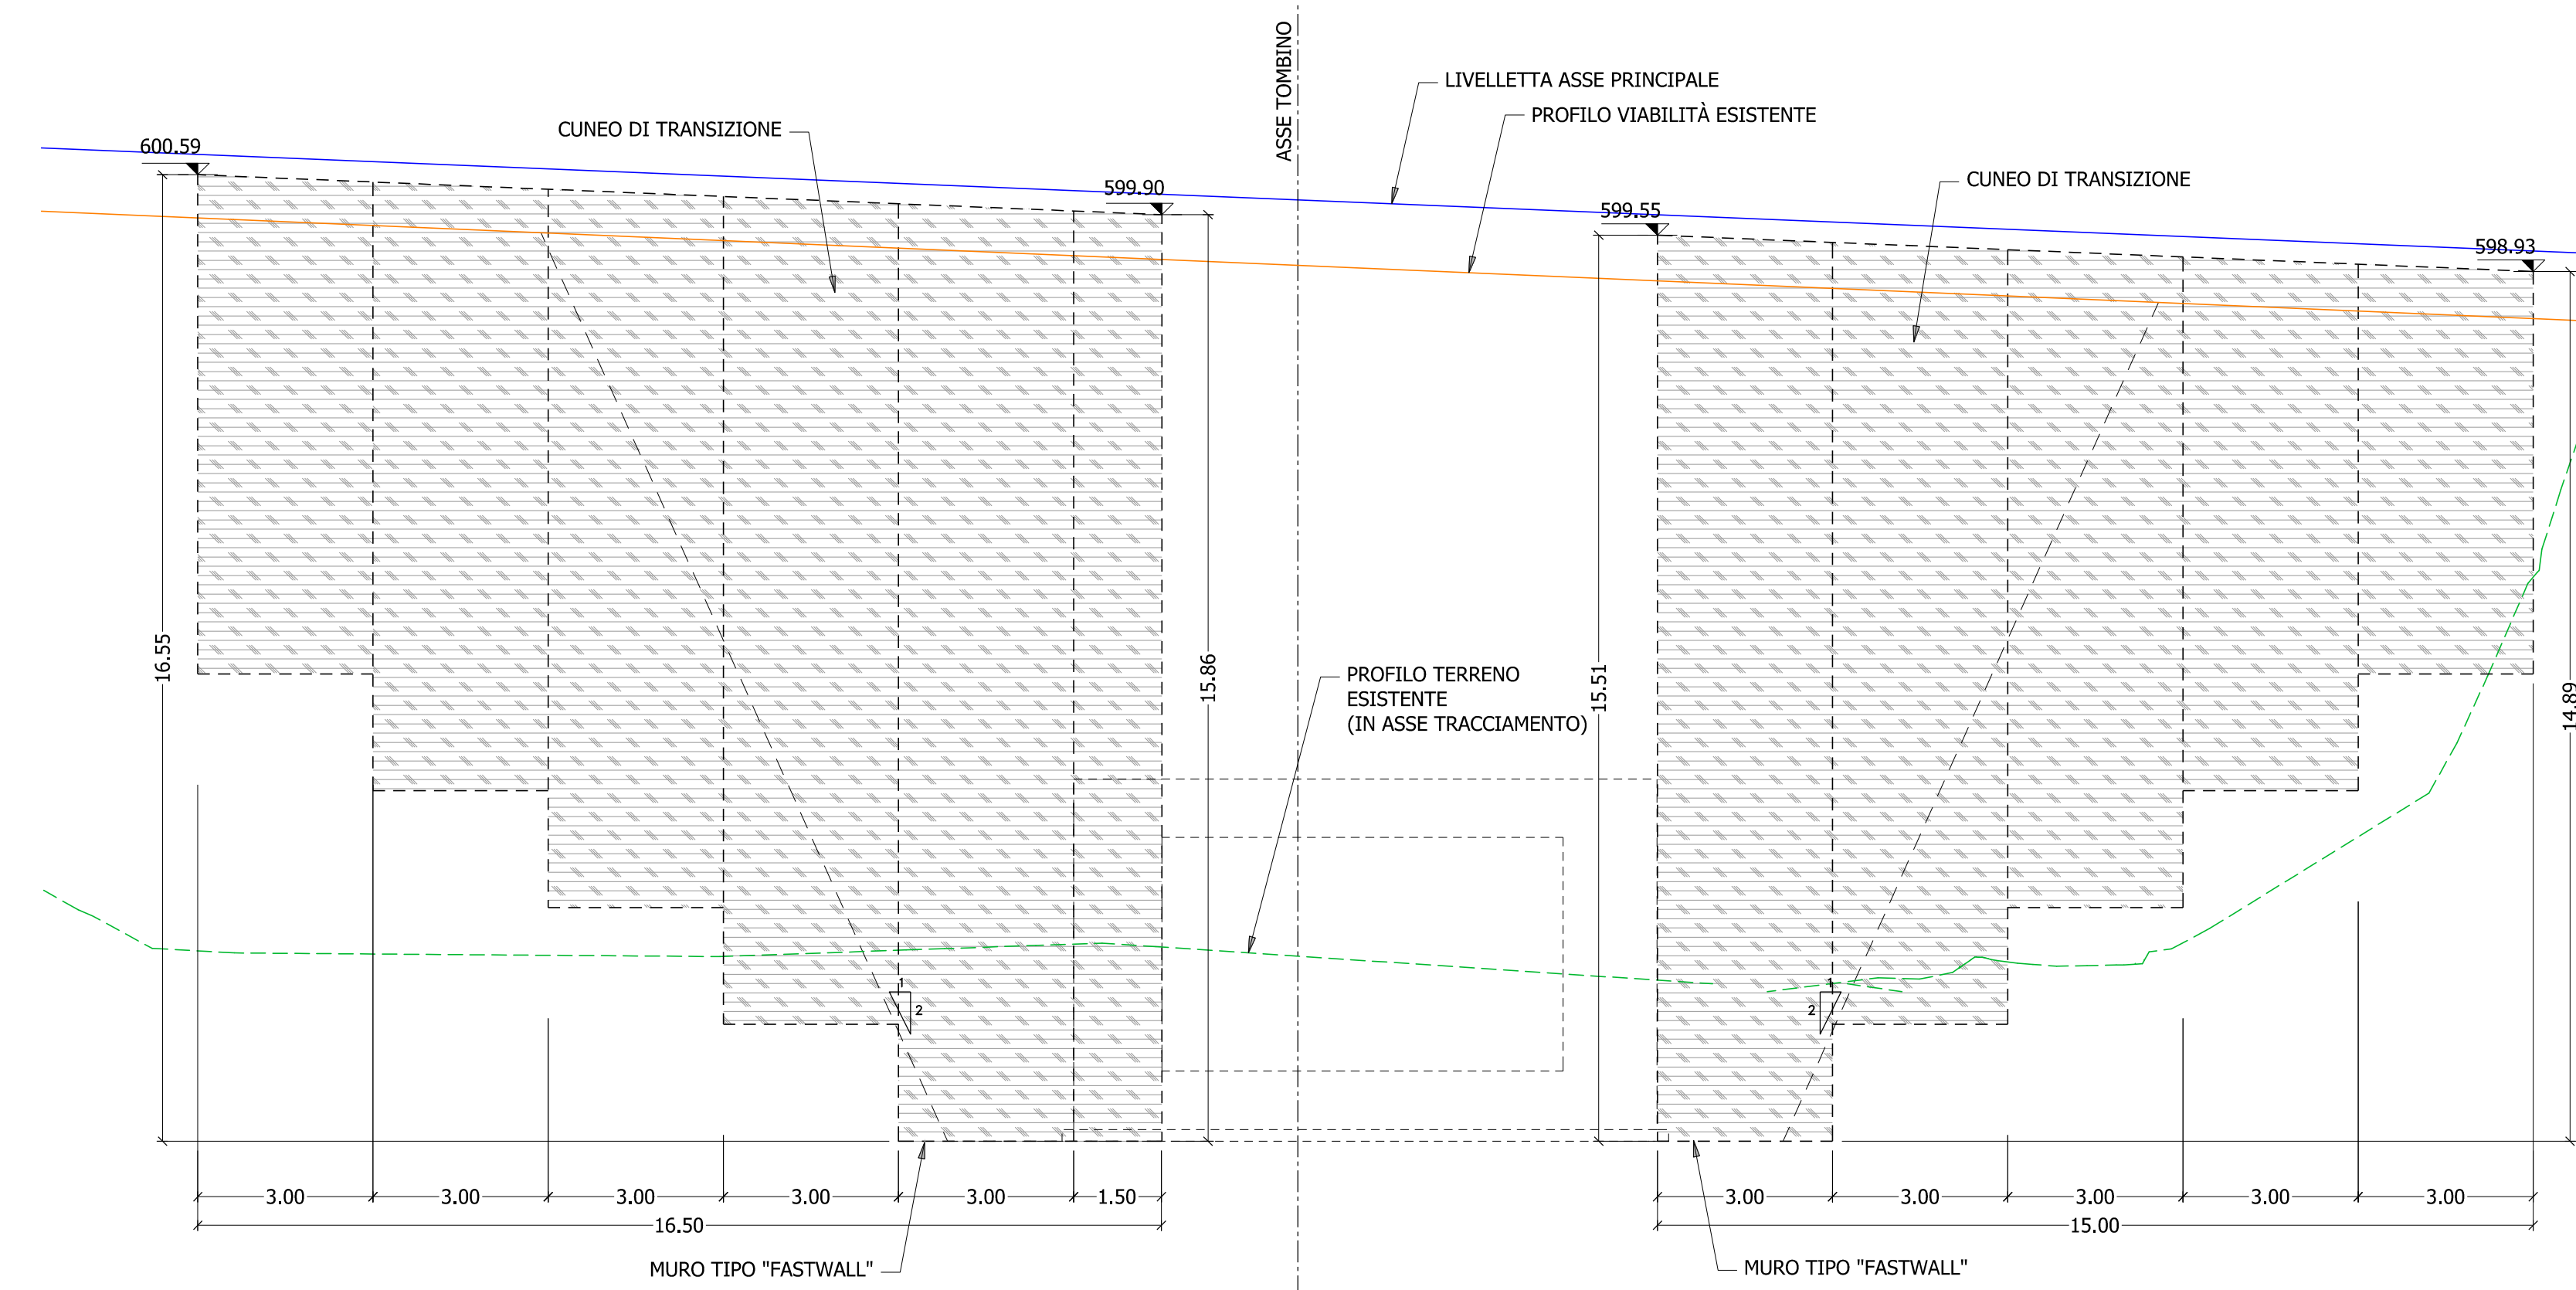

PARATIA DI MICROPALI
PIANTA
scala 1:100

PARATIA DI MICROPALI
PROSPETTO
scala 1:100

PARATIA DI MICROPALI
SEZIONE TIPO
scala 1:100

PARATIA DI MICROPALI
SEZIONE LONGITUDINALE
scala 1:100

MURO TIPO "FASTWALL"
PROSPETTO
scala 1:100

CODICE PROGETTO	PROGETTO	NUM. FILE	REVISIONE	SCALA
DPPA0712	D 19	PO0_TMO8_STR_D001_A	A	varie
D				
C				
B				
A	EMISSIONE	NOV 2020	S.MILIBRIO	C.PROFILI
REV.	DESCRIZIONE	DATA	REDATTO	VERIFICATO