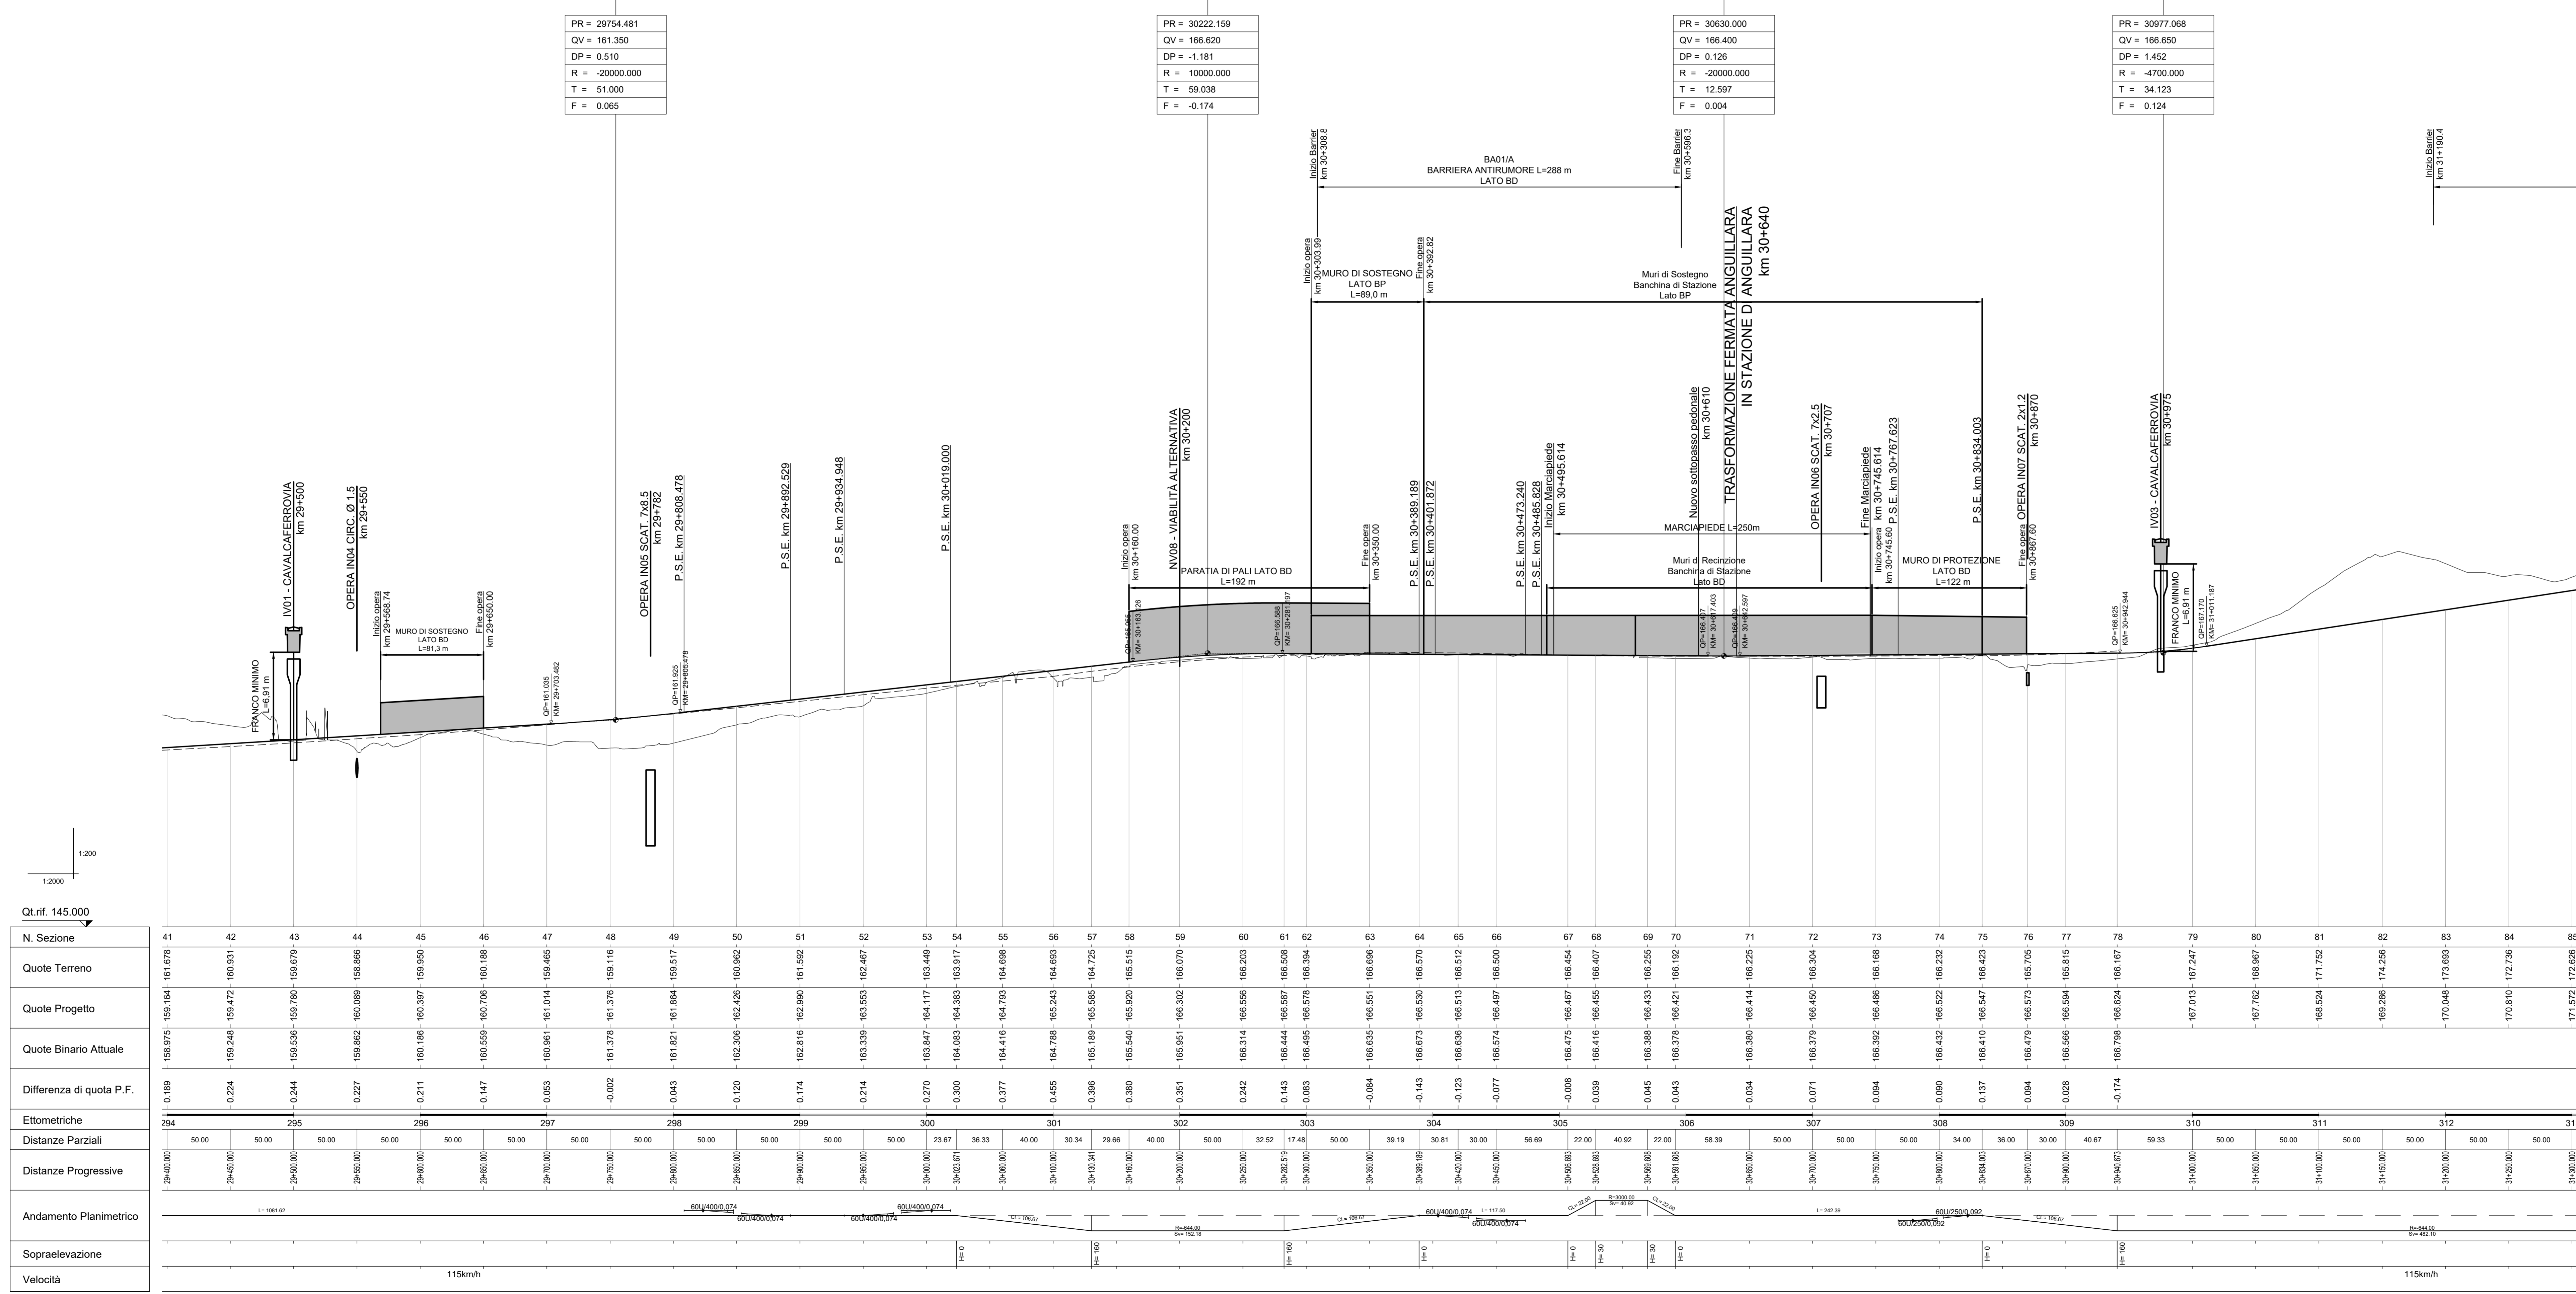

Provincia	
Comune	
Livellente	499.618 3.082 6.168
Progr. Livellente	

	29754.481	467.678	407.841	347.068
		5.270	-0.220	0.250
		11.268	0.539	0.720

LEGENDA	
—	PROFILO FERROVIA DI PROGETTO
—	PROFILO TERRENO
—	PROFILO FERROVIA ESISTENTE

PR = 29754.481
QV = 161.350
DP = 0.510
R = -20000.000
T = 51.000
F = 0.065

PR = 30222.159
QV = 166.620
DP = -1.181
R = 10000.000
T = 59.038
F = -0.174

PR = 30630.000
QV = 166.400
DP = 0.126
R = -20000.000
T = 12.597
F = 0.004

PR = 30977.068
QV = 166.650
DP = 1.452
R = -47000.000
T = 34.123
F = 0.124

1:2000
1:200
Qt.rif. 145.000