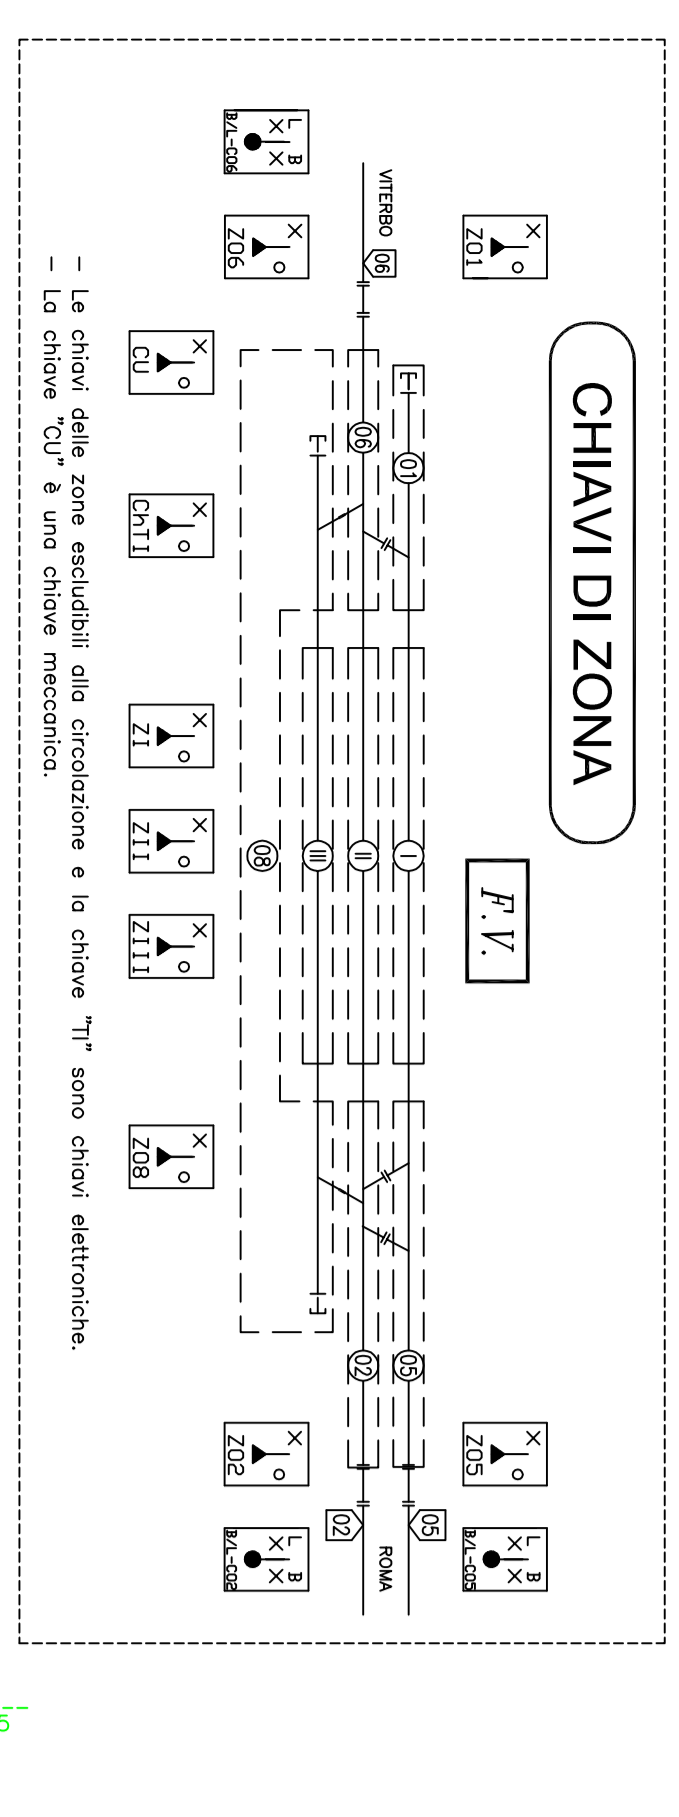

CHIAVI DI ZONA

ZONE TE

TABELLA RITIRO CHIAVI PER ZONA TE

ZONA TE DISABILITATA	CHIAVE DA ESTRARRE
AZZURRO	I - 05
AZZURRO - BIANCA	01 - I
MARRONE	02 - II
MARRONE - BIANCA	02 - II
MARRONE - GIALLO	03 - III - 08

STAZIONE di CESANO DI ROMA

PP/ACC

Stati operativi dell'impianto:
 PPM - Presentato a Discesa
 PPR - Presentato al Posto
 PPRdg - Presentato sul Posto in degrado
 Regime di esercizio: SPP verso punto 08
 Zone di Manovra stabilizzate dal centro