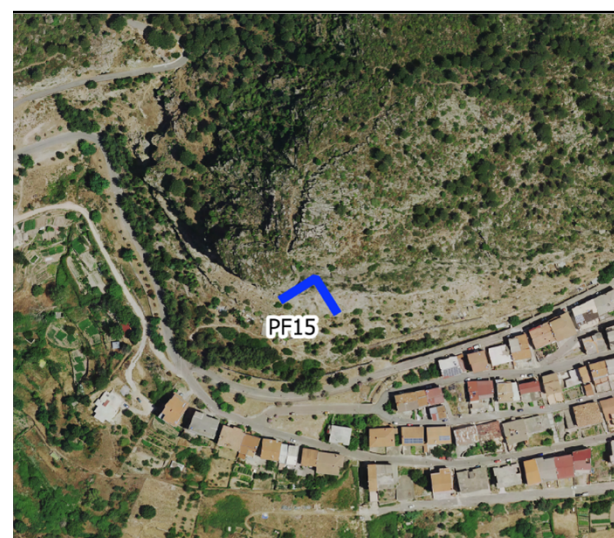

COORDINATE GAUSS – BOAGA

1542315 – 4407024

DISTANZA DALL'AEROGENERATORE: 6823 m

AMPIEZZA FOCALE: 50 mm

ID Punto: PF15 – ULASSAI

STATO DI FATTO

COORDINATE GAUSS – BOAGA

1542315 – 4407024

DISTANZA DALL'AEROGENERATORE: 6823 m

AMPIEZZA FOCALE: 50 mm

ID Punto: PF15 – ULASSAI

STATO DI PROGETTO

Critero scelta punto fotografico	Centro urbano
Ambito di visuale di appartenenza	Max attenzione
Tipologia interferenza riscontrata	
Degrado percettivo	
Deconnotazione	
Intrusione	
Ostruzione	
Presenza di sfondo	X
Nessun effetto apprezzabile	

COORDINATE GAUSS – BOAGA

1543374 – 4391200

DISTANZA DALL'AEROGENERATORE: 5445 m

AMPIEZZA FOCALE: 50 mm

ID Punto: PF16 – NURAGHE CEA USASTA

STATO DI FATTO

COORDINATE GAUSS – BOAGA

1543374 – 4391200

DISTANZA DALL'AEROGENERATORE: 5445 m

AMPIEZZA FOCALE: 50 mm

ID Punto: PF16 – NURAGHE CEA USASTA

STATO DI PROGETTO

Critero scelta punto fotografico	Centro urbano
Ambito di visuale di appartenenza	Max attenzione
Tipologia interferenza riscontrata	
Degrado percettivo	
Deconnotazione	
Intrusione	
Ostruzione	
Presenza di sfondo	X
Nessun effetto apprezzabile	