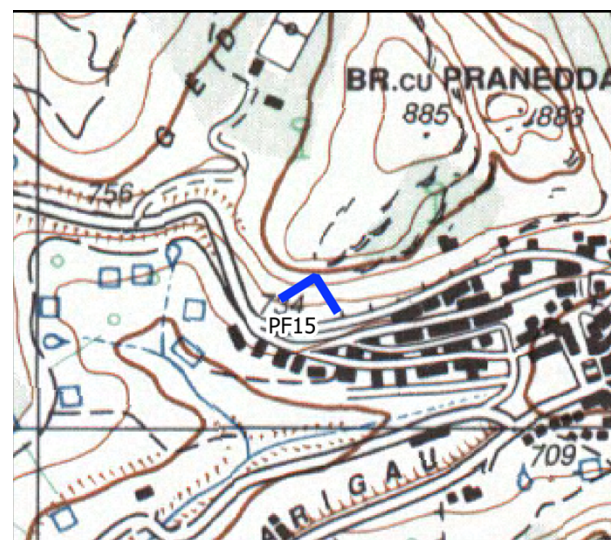

COORDINATE GAUSS – BOAGA

1542315 – 4407024

DISTANZA DALL'AEROGENERATORE: 6823 m

AMPIEZZA FOCALE: 50 mm

ID Punto: PF15 – ULASSAI

STATO DI FATTO

COORDINATE GAUSS – BOAGA

1542315 – 4407024

DISTANZA DALL'AEROGENERATORE: 6823 m

AMPIEZZA FOCALE: 50 mm

ID Punto: PF15 – ULASSAI

STATO DI PROGETTO

Critero scelta punto fotografico	Centro urbano
Ambito di visuale di appartenenza	Max attenzione
Tipologia interferenza riscontrata	
Degrado percettivo	
Deconnotazione	
Intrusione	
Ostruzione	
Presenza di sfondo	X
Nessun effetto apprezzabile	

COORDINATE GAUSS – BOAGA

1543374 – 4391200

DISTANZA DALL'AEROGENERATORE: 5445 m

AMPIEZZA FOCALE: 50 mm

ID Punto: PF16 – NURAGHE CEA USASTA

STATO DI FATTO

COORDINATE GAUSS – BOAGA

1543374 – 4391200

DISTANZA DALL'AEROGENERATORE: 5445 m

AMPIEZZA FOCALE: 50 mm

ID Punto: PF16 – NURAGHE CEA USASTA

STATO DI PROGETTO

Critero scelta punto fotografico	Centro urbano
Ambito di visuale di appartenenza	Max attenzione
Tipologia interferenza riscontrata	
Degrado percettivo	
Deconnotazione	
Intrusione	
Ostruzione	
Presenza di sfondo	X
Nessun effetto apprezzabile	