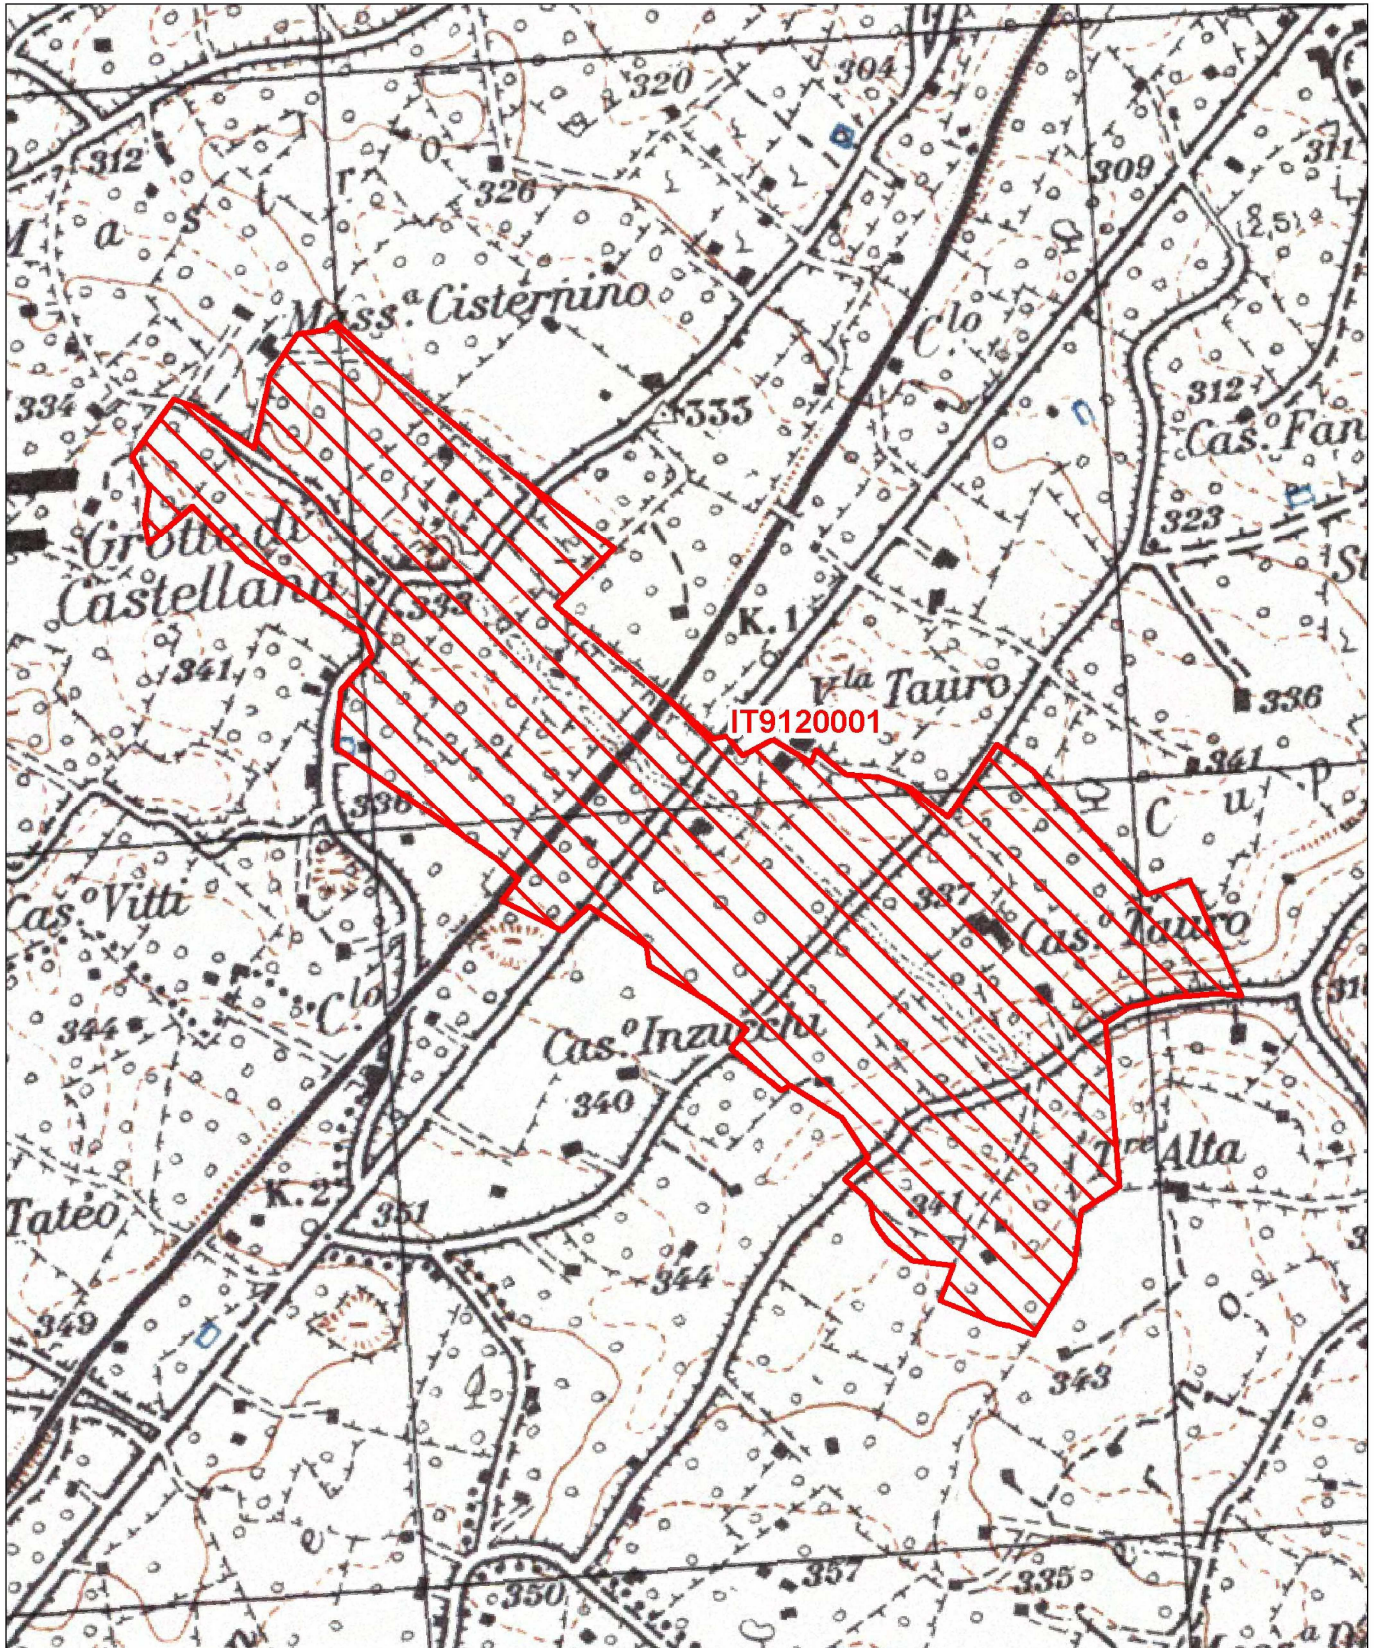

Regione: Puglia

Codice sito: IT9120001

Superficie (ha): 61

Denominazione: Grotte di Castellana

Data di stampa: 07/12/2010

Km
0 0.075 0.15

Scala 1:10'000

Legenda

sito IT9120001

altri siti

Base cartografica: IGM 1:25'000