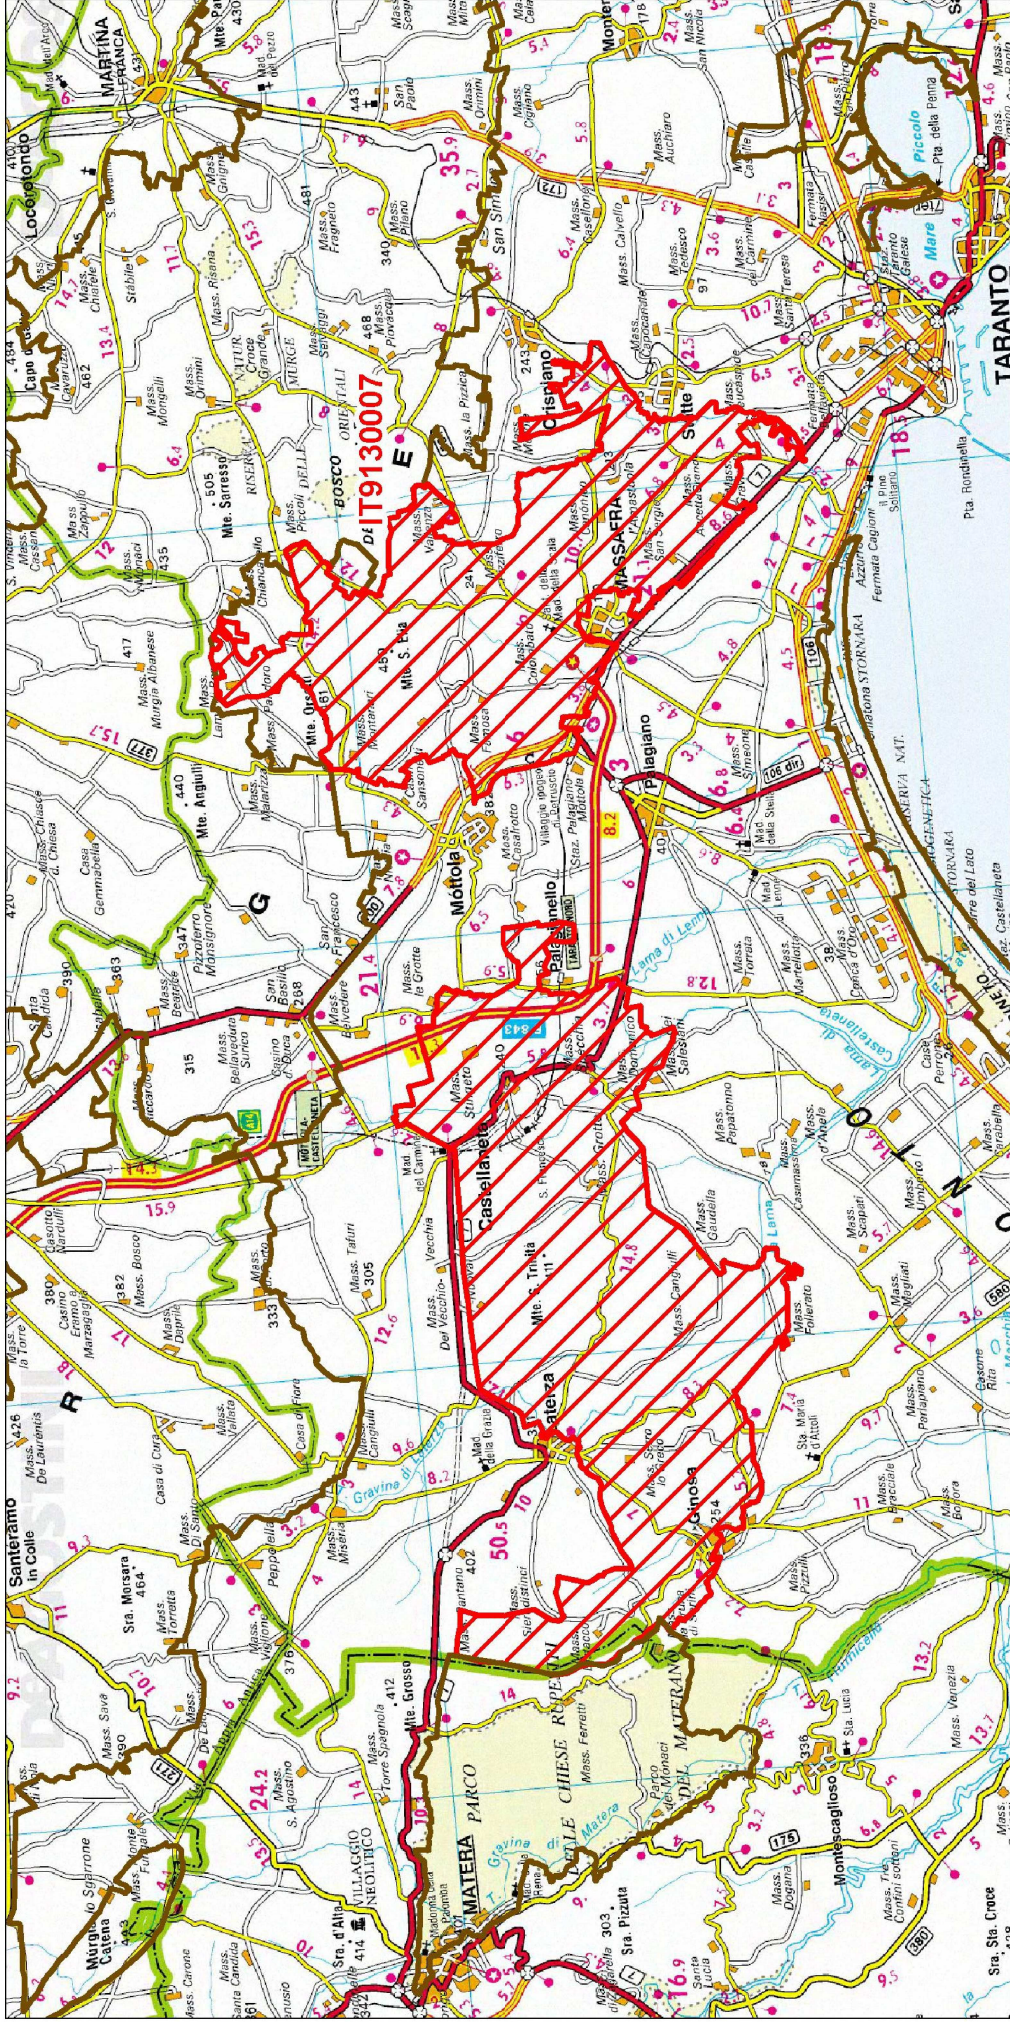

MINISTERO DELL'AMBIENTE
E DELLA TUTELA DEL TERRITORIO E DEL MARE

Regione: Puglia

Codice sito: IT9130007

Superficie (ha): 26740

Denominazione: Area delle Gravine

Data di stampa: 07/12/2010

Scala 1:250'000

Legenda

-  sito IT9130007
-  altri siti

Base cartografica: De Agostini 1:250'000