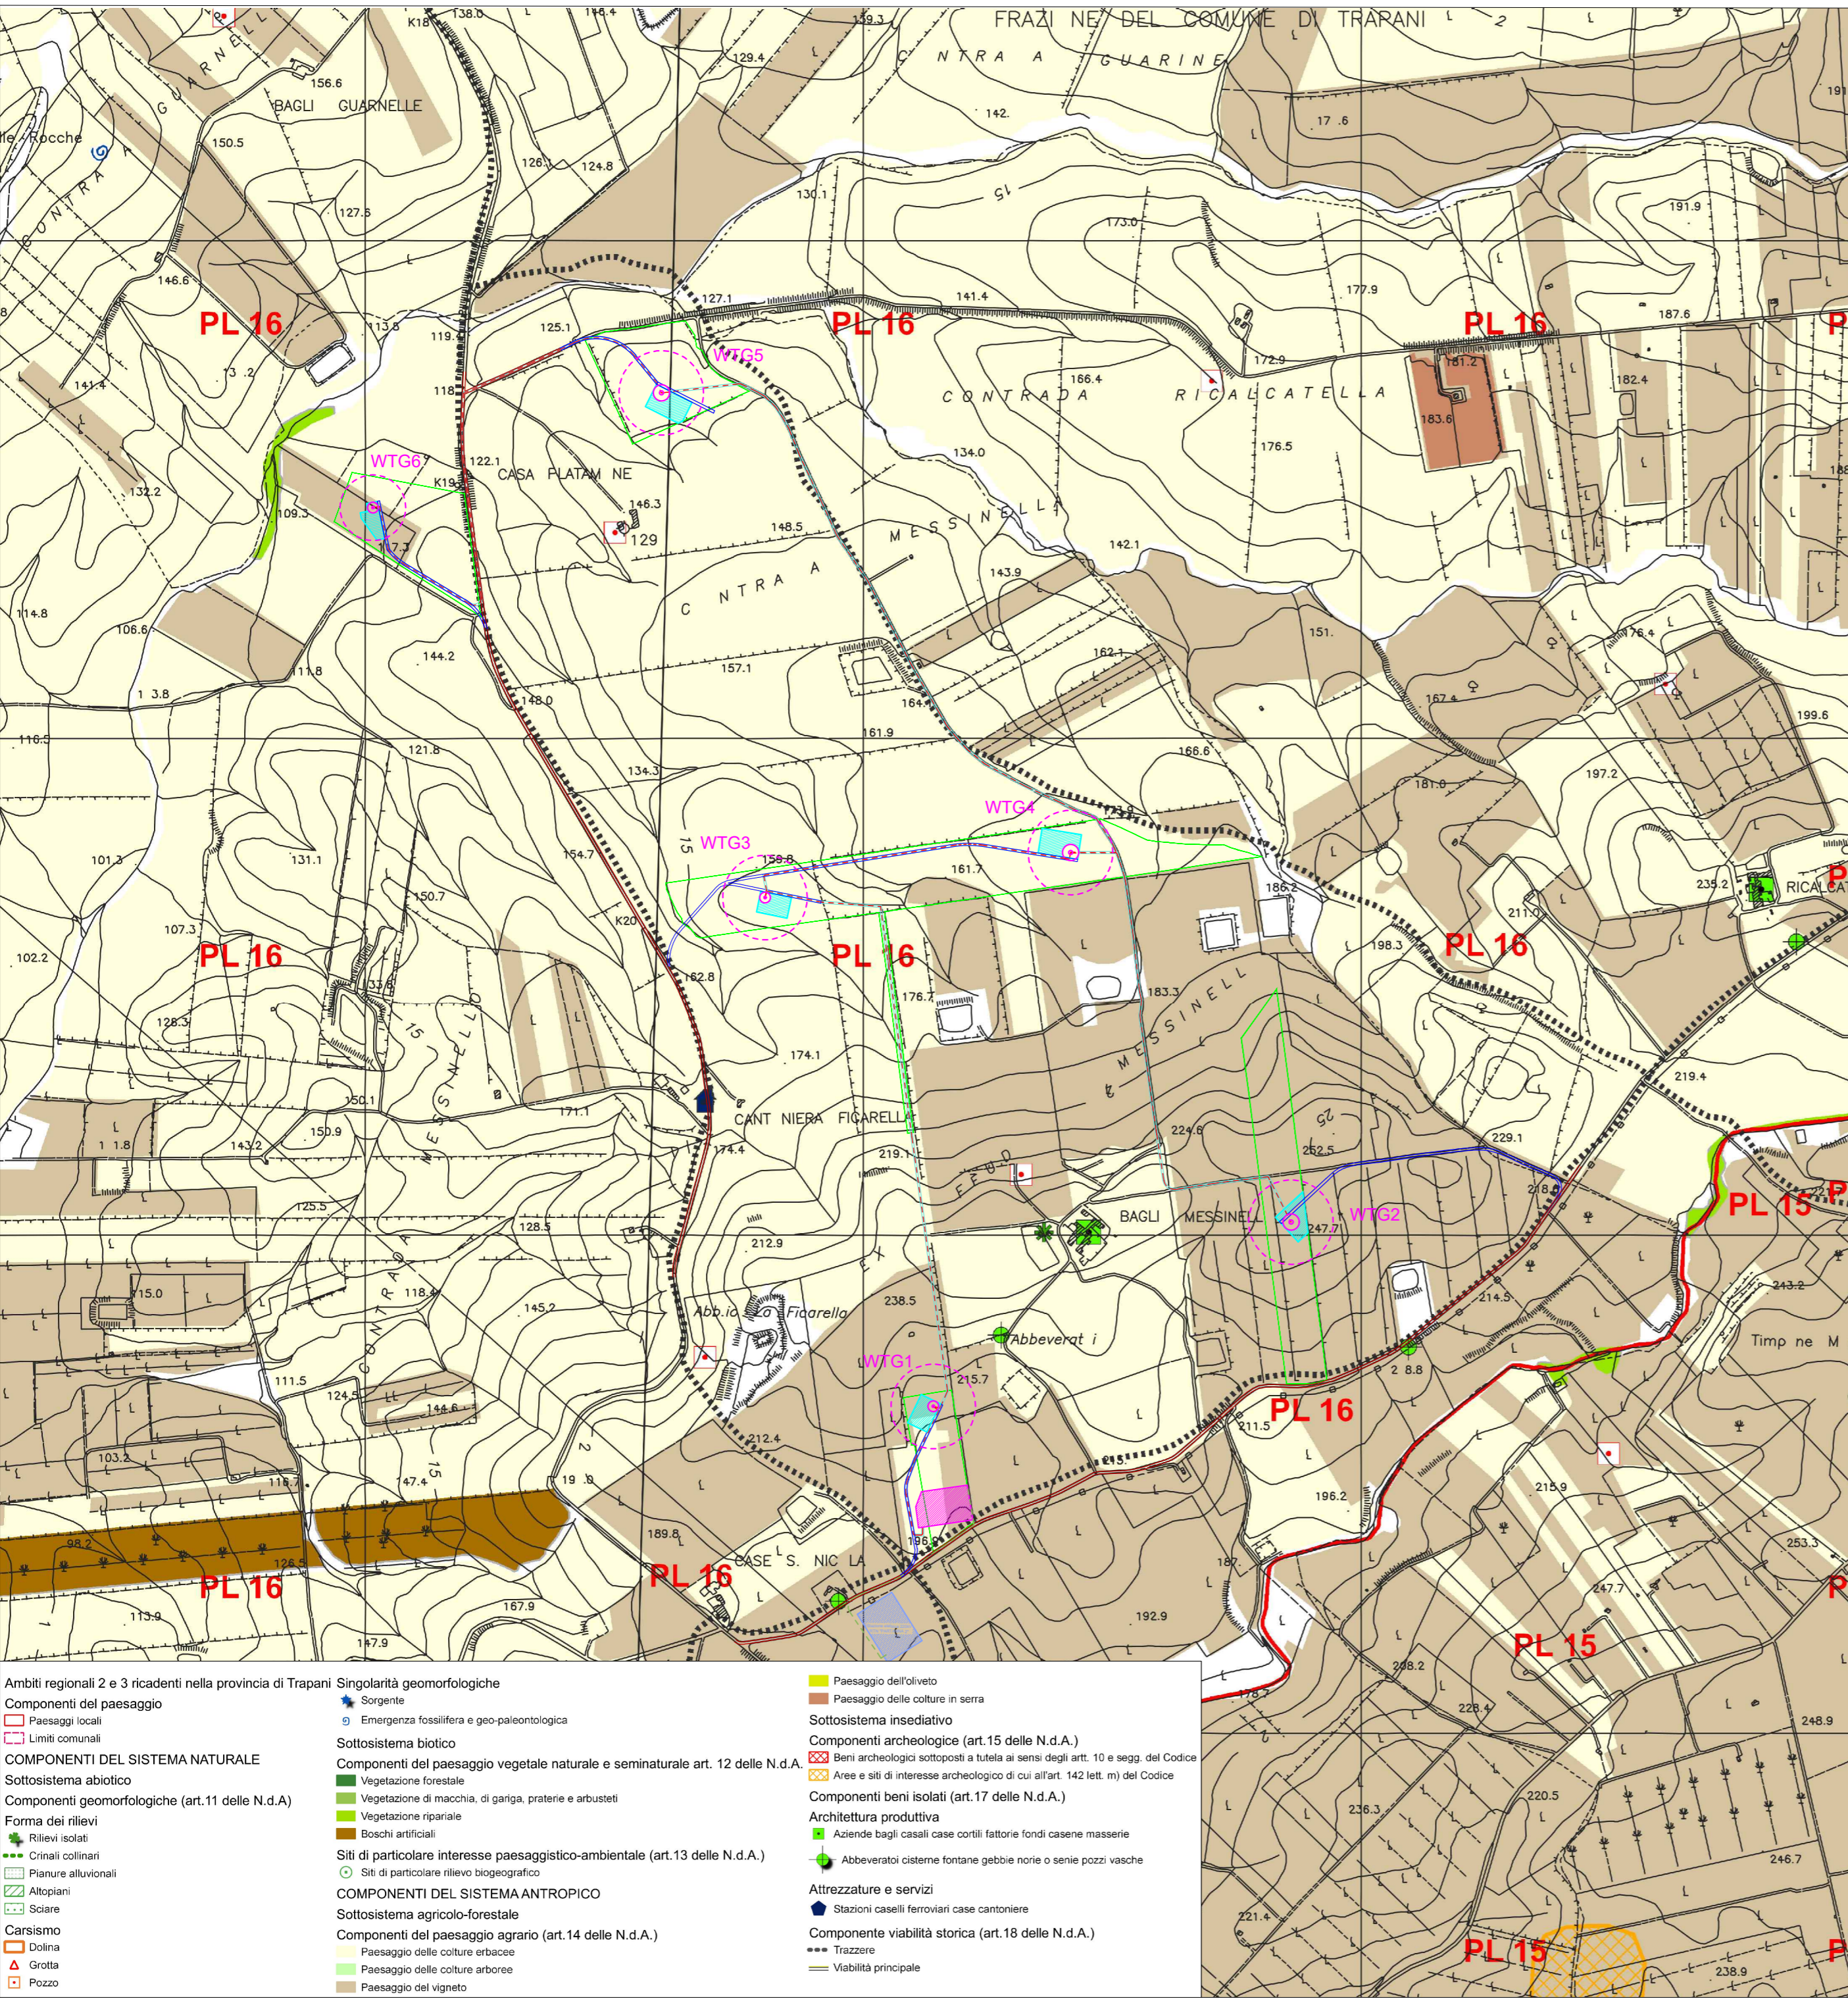

**LEGENDA**

- Area nella disponibilità del proponente - Confine catastale
- Viabilità esistente
- Viabilità di accesso all'impianto
- Servitù di cavidotto interrato
- ⊙ Aerogeneratore WTG
- Proiezione aerea pale aerogeneratore WTG
- Piazzola definitiva Aerogeneratore
- - - Cavidotto MT 30kV
- - - Cavidotto AT 220kV
- Sottostazione elettrica utente 30kV/220kV
- Stazione elettrica 220kV "Partanna 2"

REGIONE SICILIA  
 PROVINCIA DI TRAPANI  
 COMUNE DI MARSALA

**PROGETTO PER LA REALIZZAZIONE DI UN IMPIANTO EOLICO  
 DI POTENZA PARI A 33,465 MW, SU TERRENO AGRICOLO  
 NEL COMUNE DI MARSALA (TP) IN C.DA MESSINELLO  
 IDENTIFICATO AL N.C.T. AL FG. 137 P.LLA 4, 182, FG. 138 P.LLA 109, 112, 115, 160, 161,  
 173, 174, 175, 207 E ALTRE AFFERENTI ALLE OPERE DI RETE**

Timbro e firma del progettista <b>Capital Engineering snc</b> Ing. Vincenzo Massaro 	Timbri autorizzativi 
---	---

**COMPONENTI DEL PAESAGGIO**

IDENTIFICAZIONE ELABORATO								
Livello prog.	ID Terna	Tipo Elabor.	N.ro Elabor.	Project ID	NOME FILE	DATA	SCALA	
PDef	201900883	Tavola	03	MESSINELLO	MESSINELLO Componenti del paesaggio del 12 11 2020.dwg	30.11.2020	1:10000	
REVISIONI								
REV.	DATA	DESCRIZIONE				ESEGUITO	VERIFICATO	APPROVATO
Rev.00	30.11.2020	Prima emissione				MTM	VM	VM