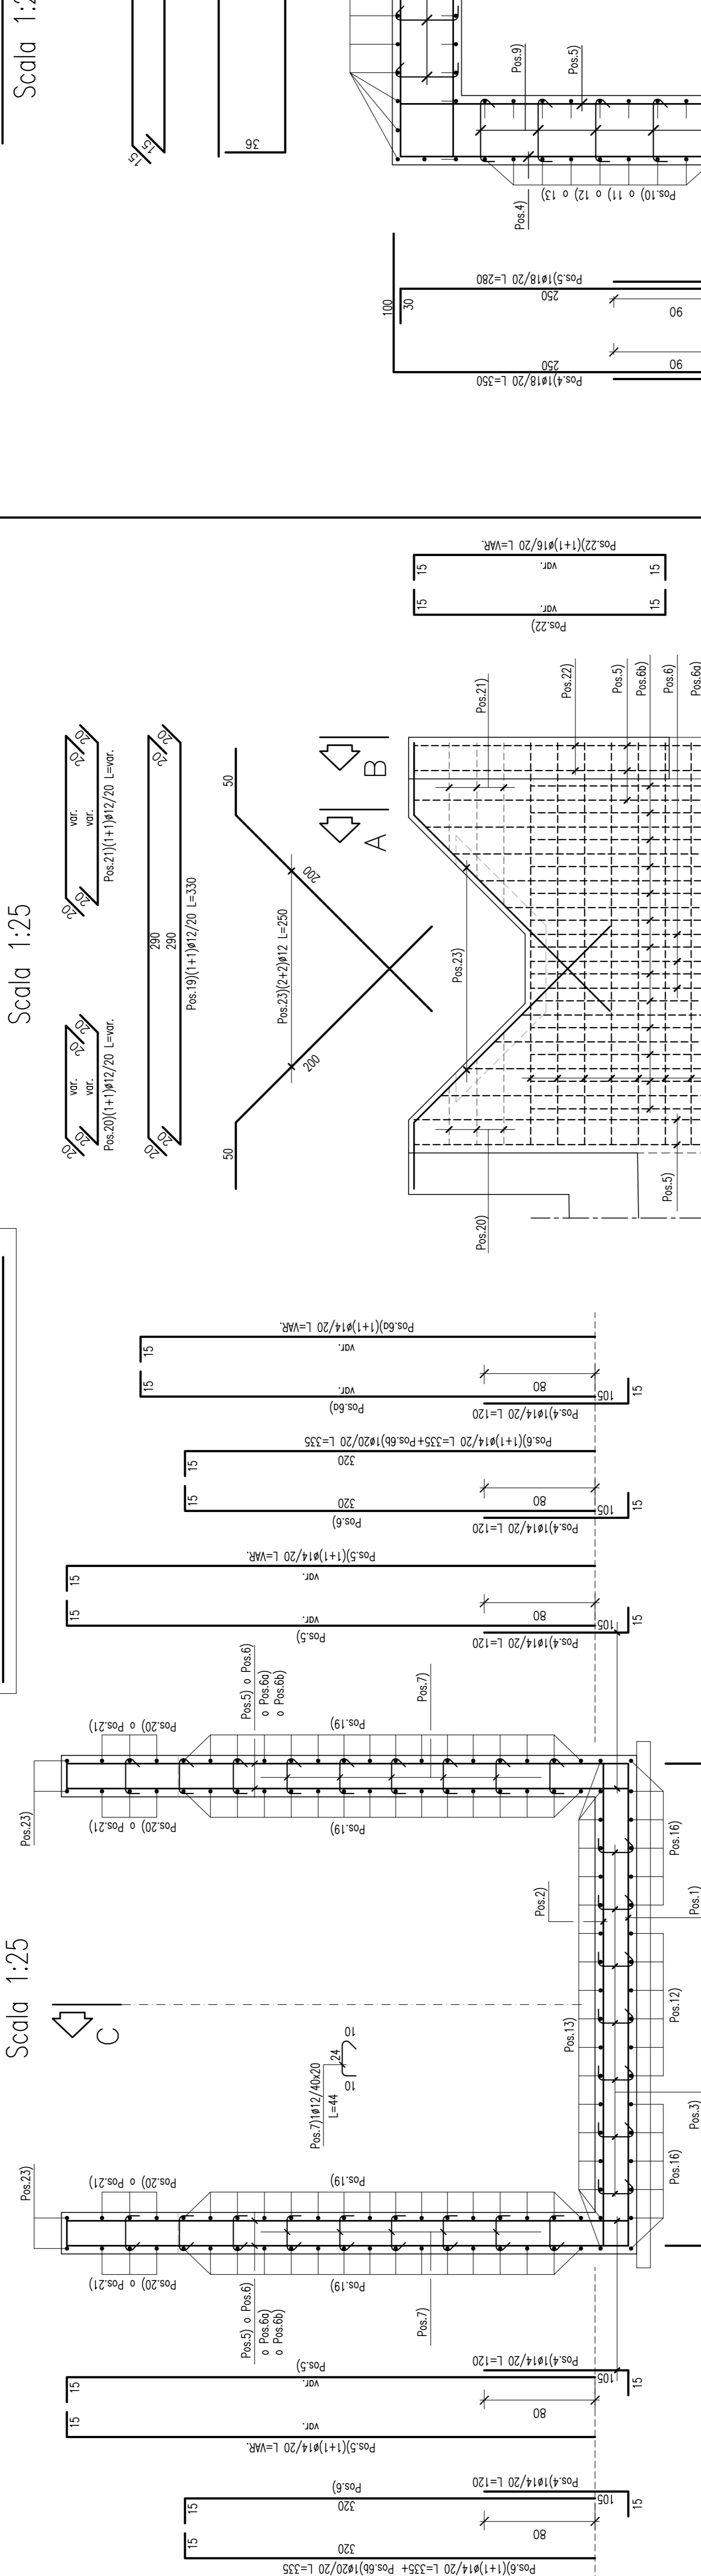

ARMATURA VASCA "B"

SEZIONE A-A

Scala 1:25