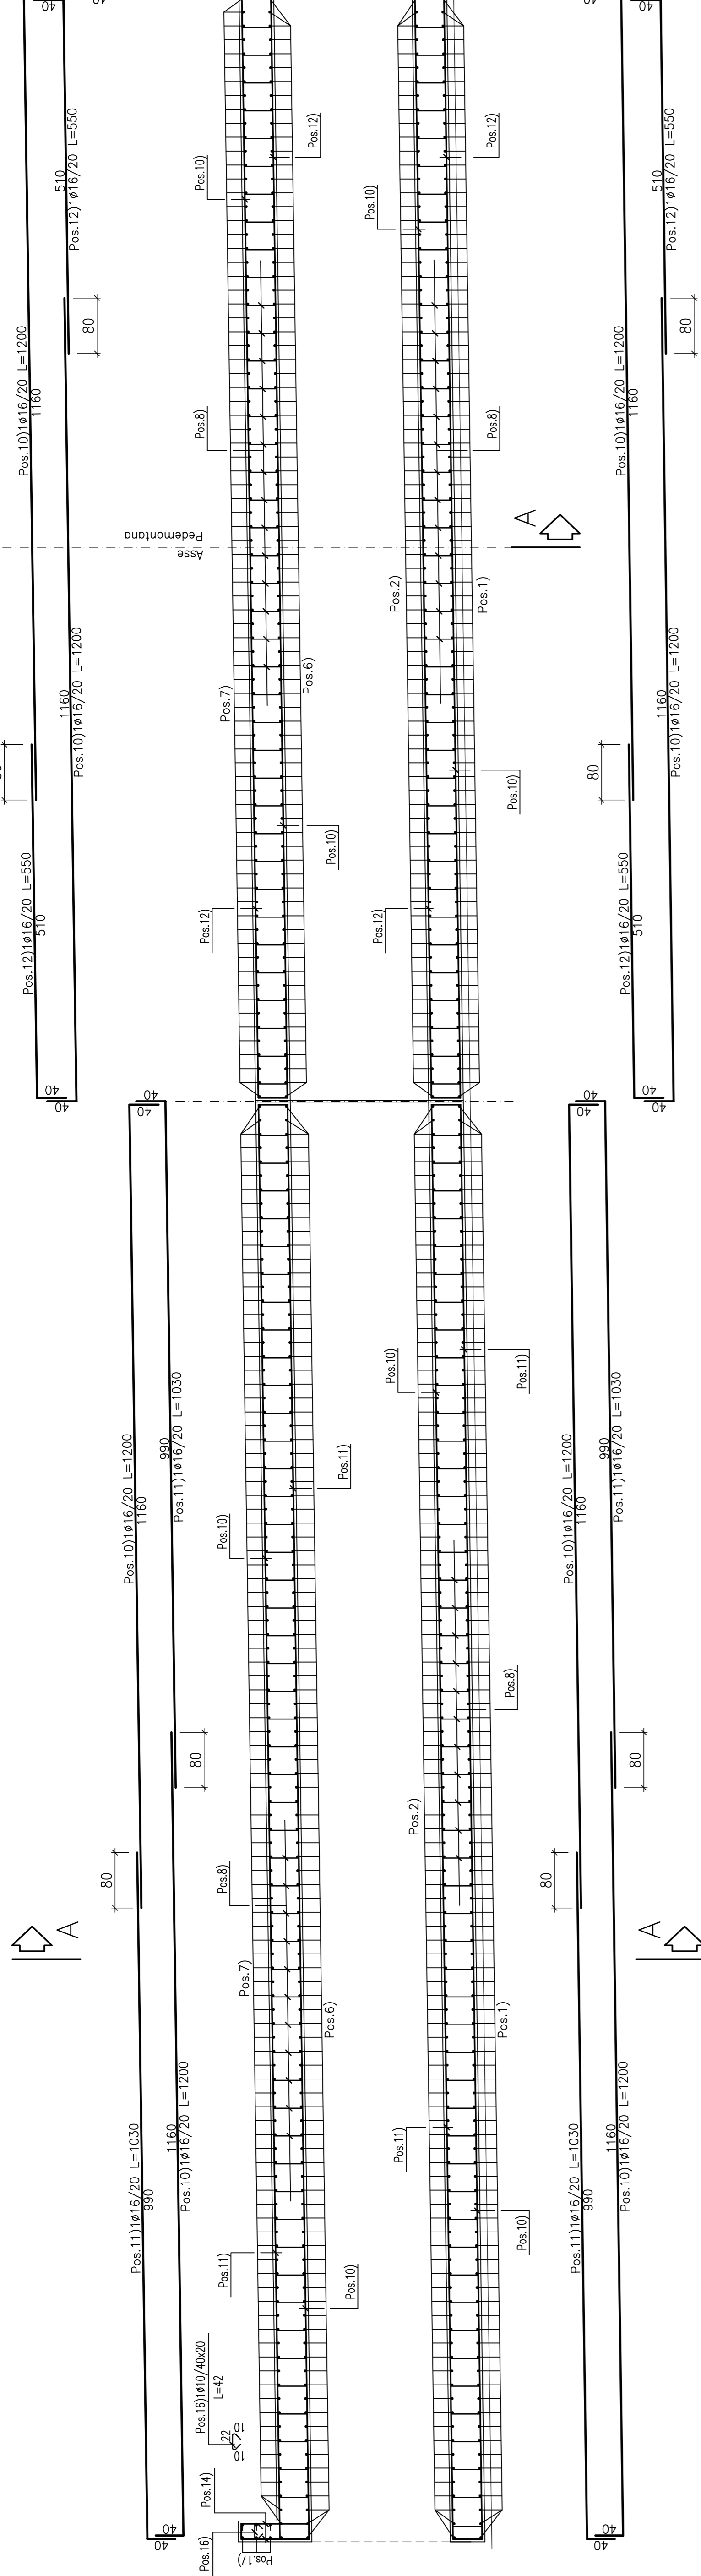

ARMATURA SCATOLARE 3.00x2.00m

SEZIONE LONGITUDINALE B-B

Scala 1:50