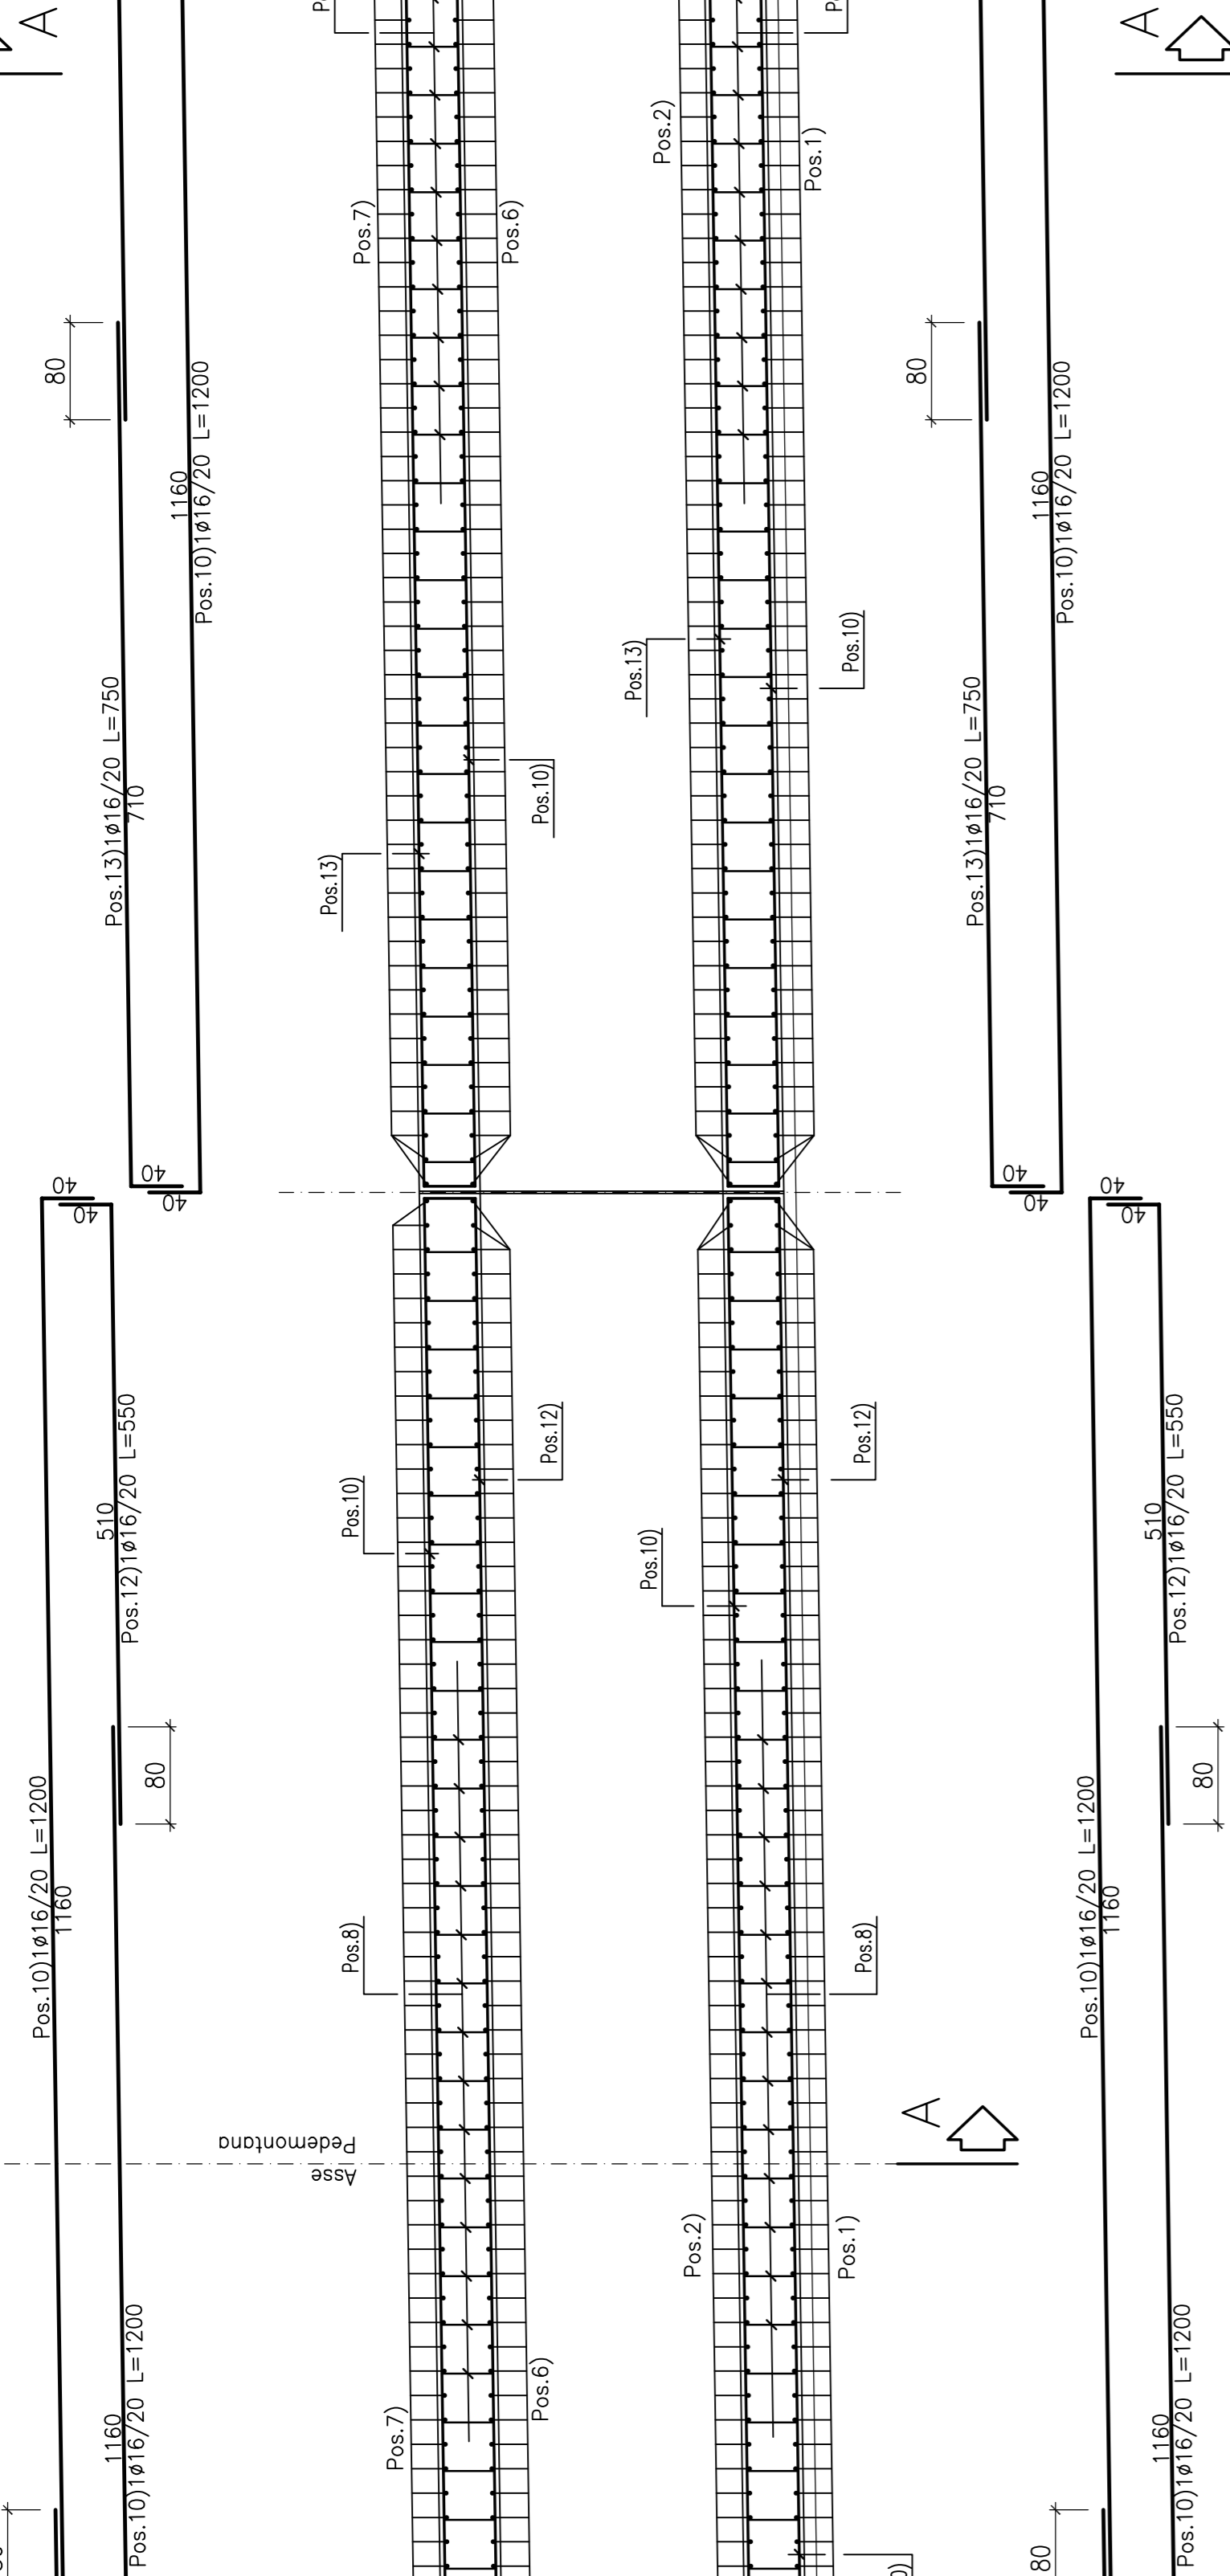

SEZIONE TRASVERSALE A-A

Scala 1:25