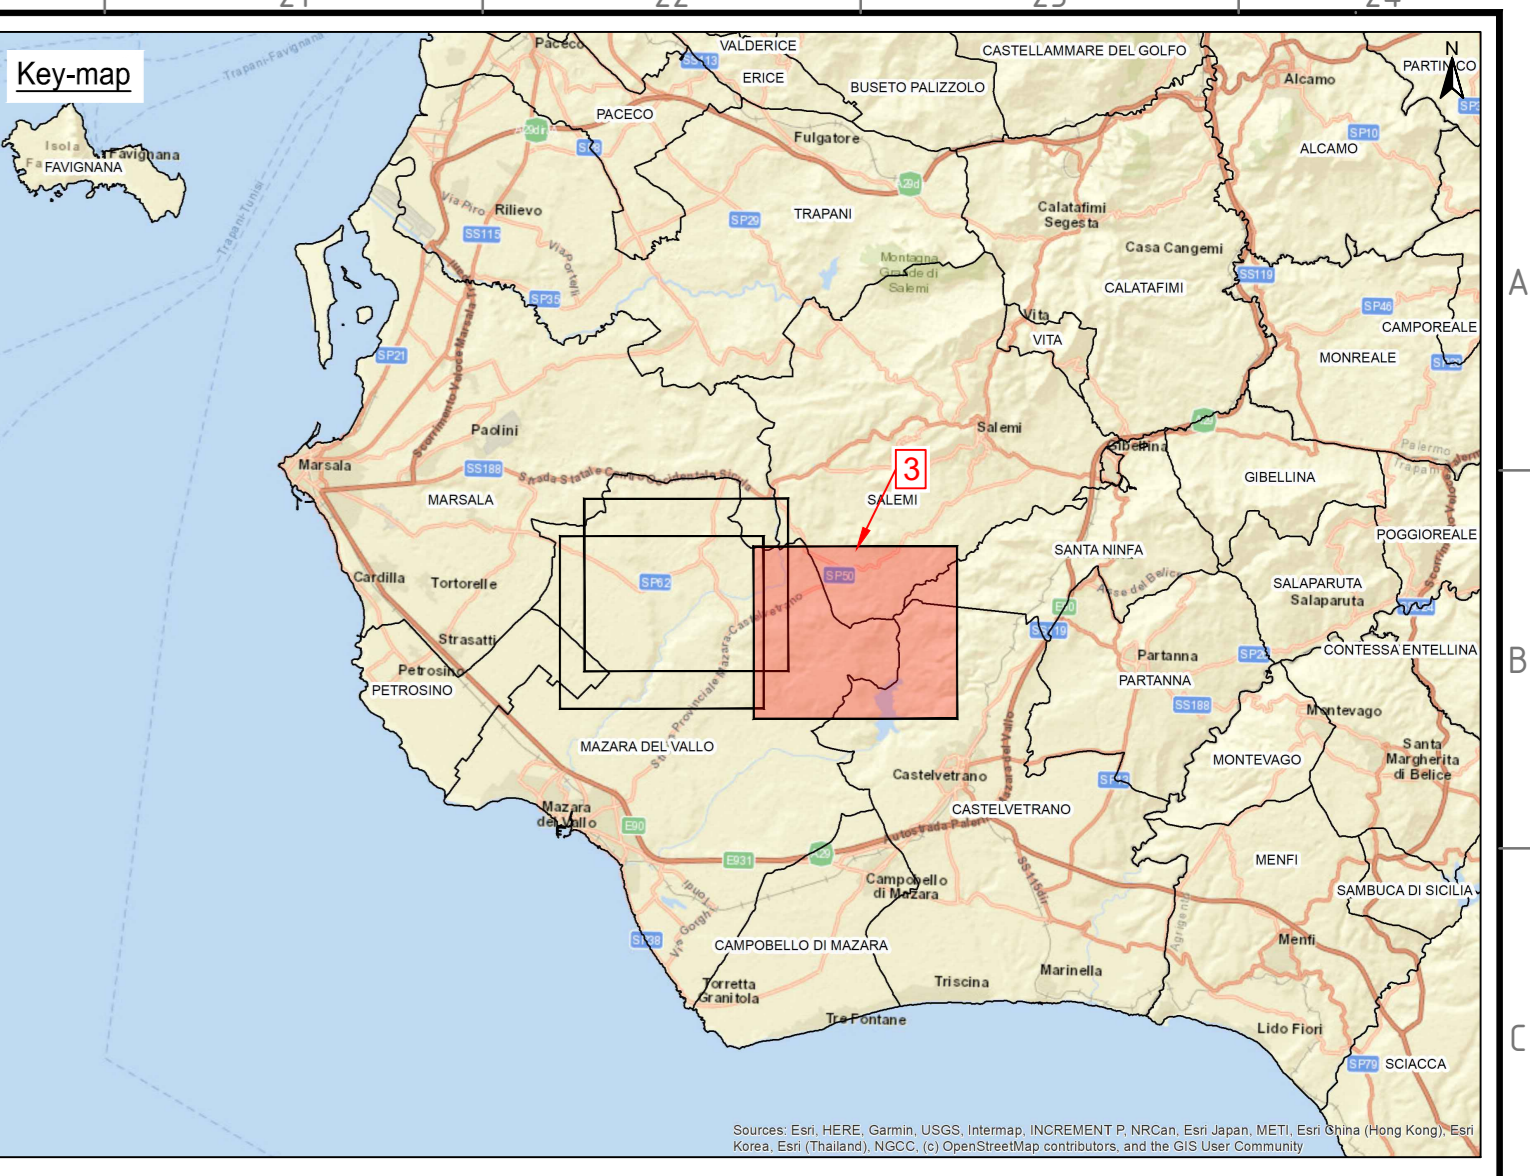

00	18/12/2020	Prima emissione	G. Salfator	E. Casadio	L. Laezza
REV.	DATE	DESCRIPTION	PREPARED	DESIGNED	APPROVED
PROJECT: Costruzione dell'impianto eolico di "Trapani 2" FILE NAME: GRE.ECC.D.26.IT.W.13824.00.061.00 - Carta degli Habitat CLASSIFICATION: PUBLIC UTILIZATION SCOPE: BASIC DESIGN EGP VALIDATION VERIFIED BY: A. Pasi GROUP: GRE.ECC.D.26.IT.W.13824.00.061.00 FUNCTION: D26 FILE: ITW138240006100 SCALE: A0 COUNTRY: IT PLANT: 1:10,000 SYSTEM: 1:1 PROGRESSIVE: 3 REVISION: 3 di 3 EGP CODE