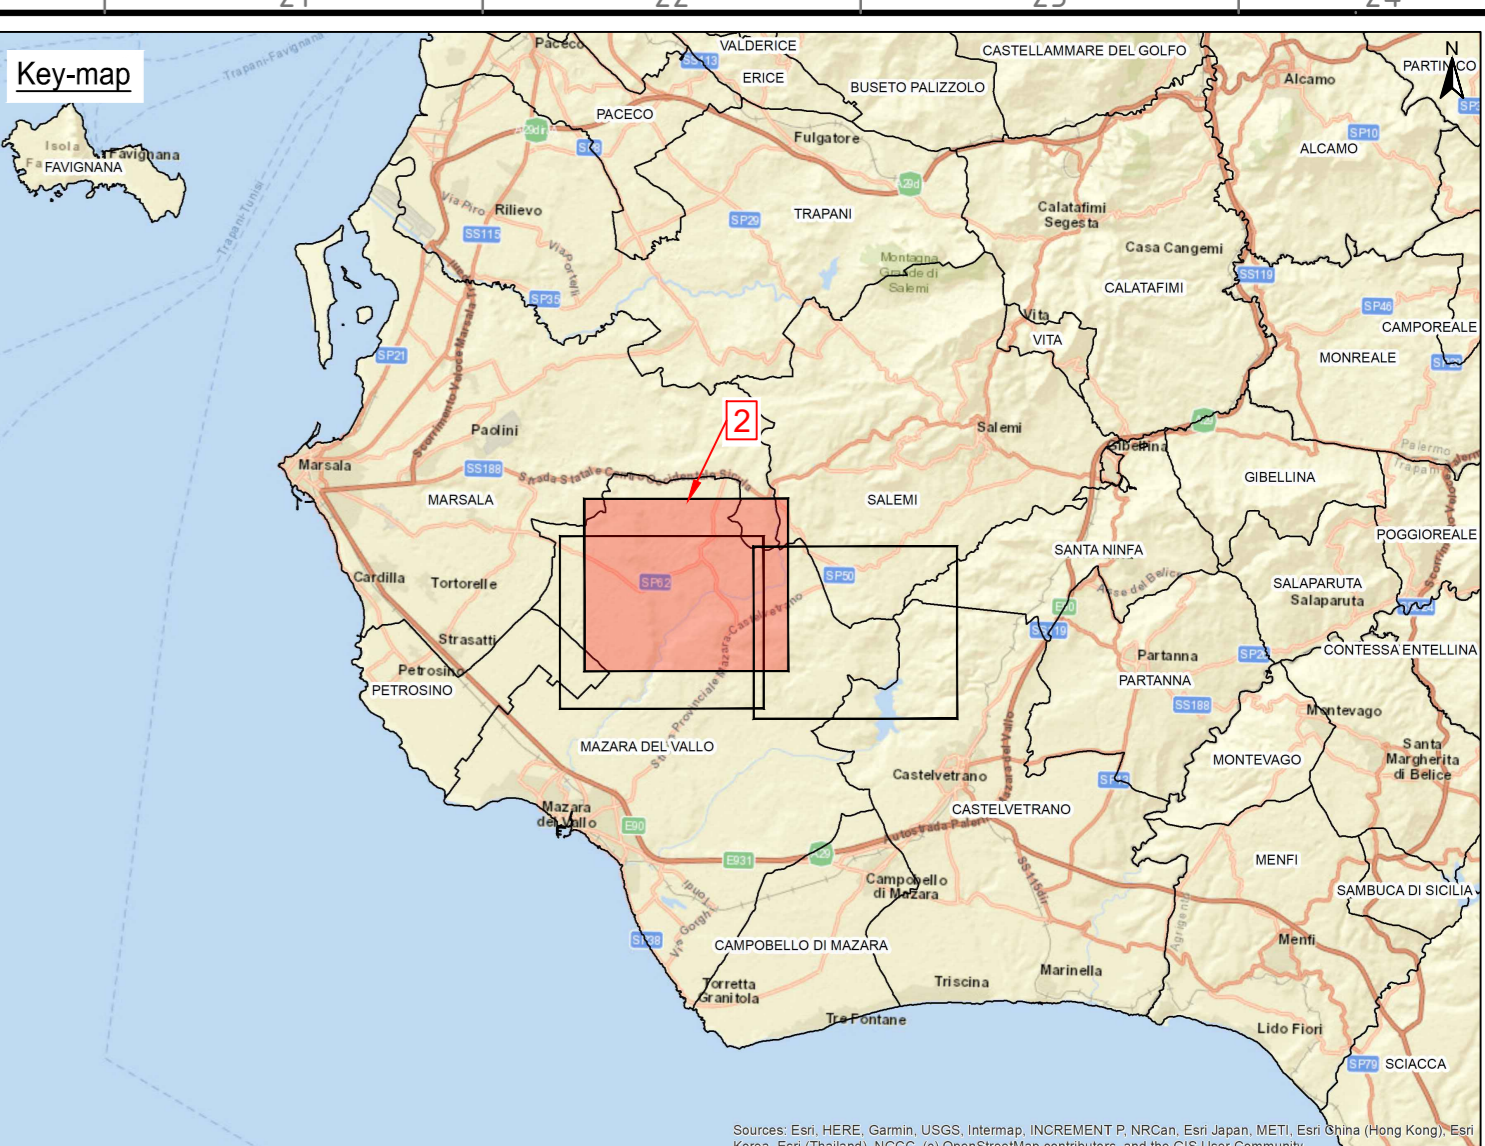

- Piazze in progetto
- Viabilità in progetto con scarpate e aree di manovra
- Site camp location
- Temporary storage area
- Sottostazione SSE EGP 220/33 kV
- Caviddotto MT 33 kV
- Caviddotto AT 220 kV
- Area di studio (Buffer 1 km)
- Aerogeneratori in progetto

NOTE 1 - Fonte Dati: ©Regione Sicilia

00	18/12/2020	Prima emissione	G. Salvatore	E. Casadio	L. Laezza
REV.	DATE	DESCRIPTION	PREPARED	CHECKED	APPROVED
PROJECT: Costruzione dell'impianto eolico di "Trapani 2"					
FILE NAME: GREEC D.26.IT.W.13824.00.061.00 - Carta degli Habitat					
CLASSIFICATION:	SCALE:	FORMAT:	PLANT SCALE:	SHEET:	
PUBLIC	A0	1:10.000	1:1	2 di 3	
UTILIZATION SCOPE: TITLE: Carta degli Habitat					
BASIC DESIGN					
EGP VALIDATION					
VALIDATED BY:	A. Pasi	GROUP:	FUNCTION:	DATE:	REVISION:
VERIFIED BY:	T. Fassi	GROUP:	FUNCTION:	DATE:	REVISION:
COORDINATORS:	GREEC D.26.IT.W.13824.00.061.00