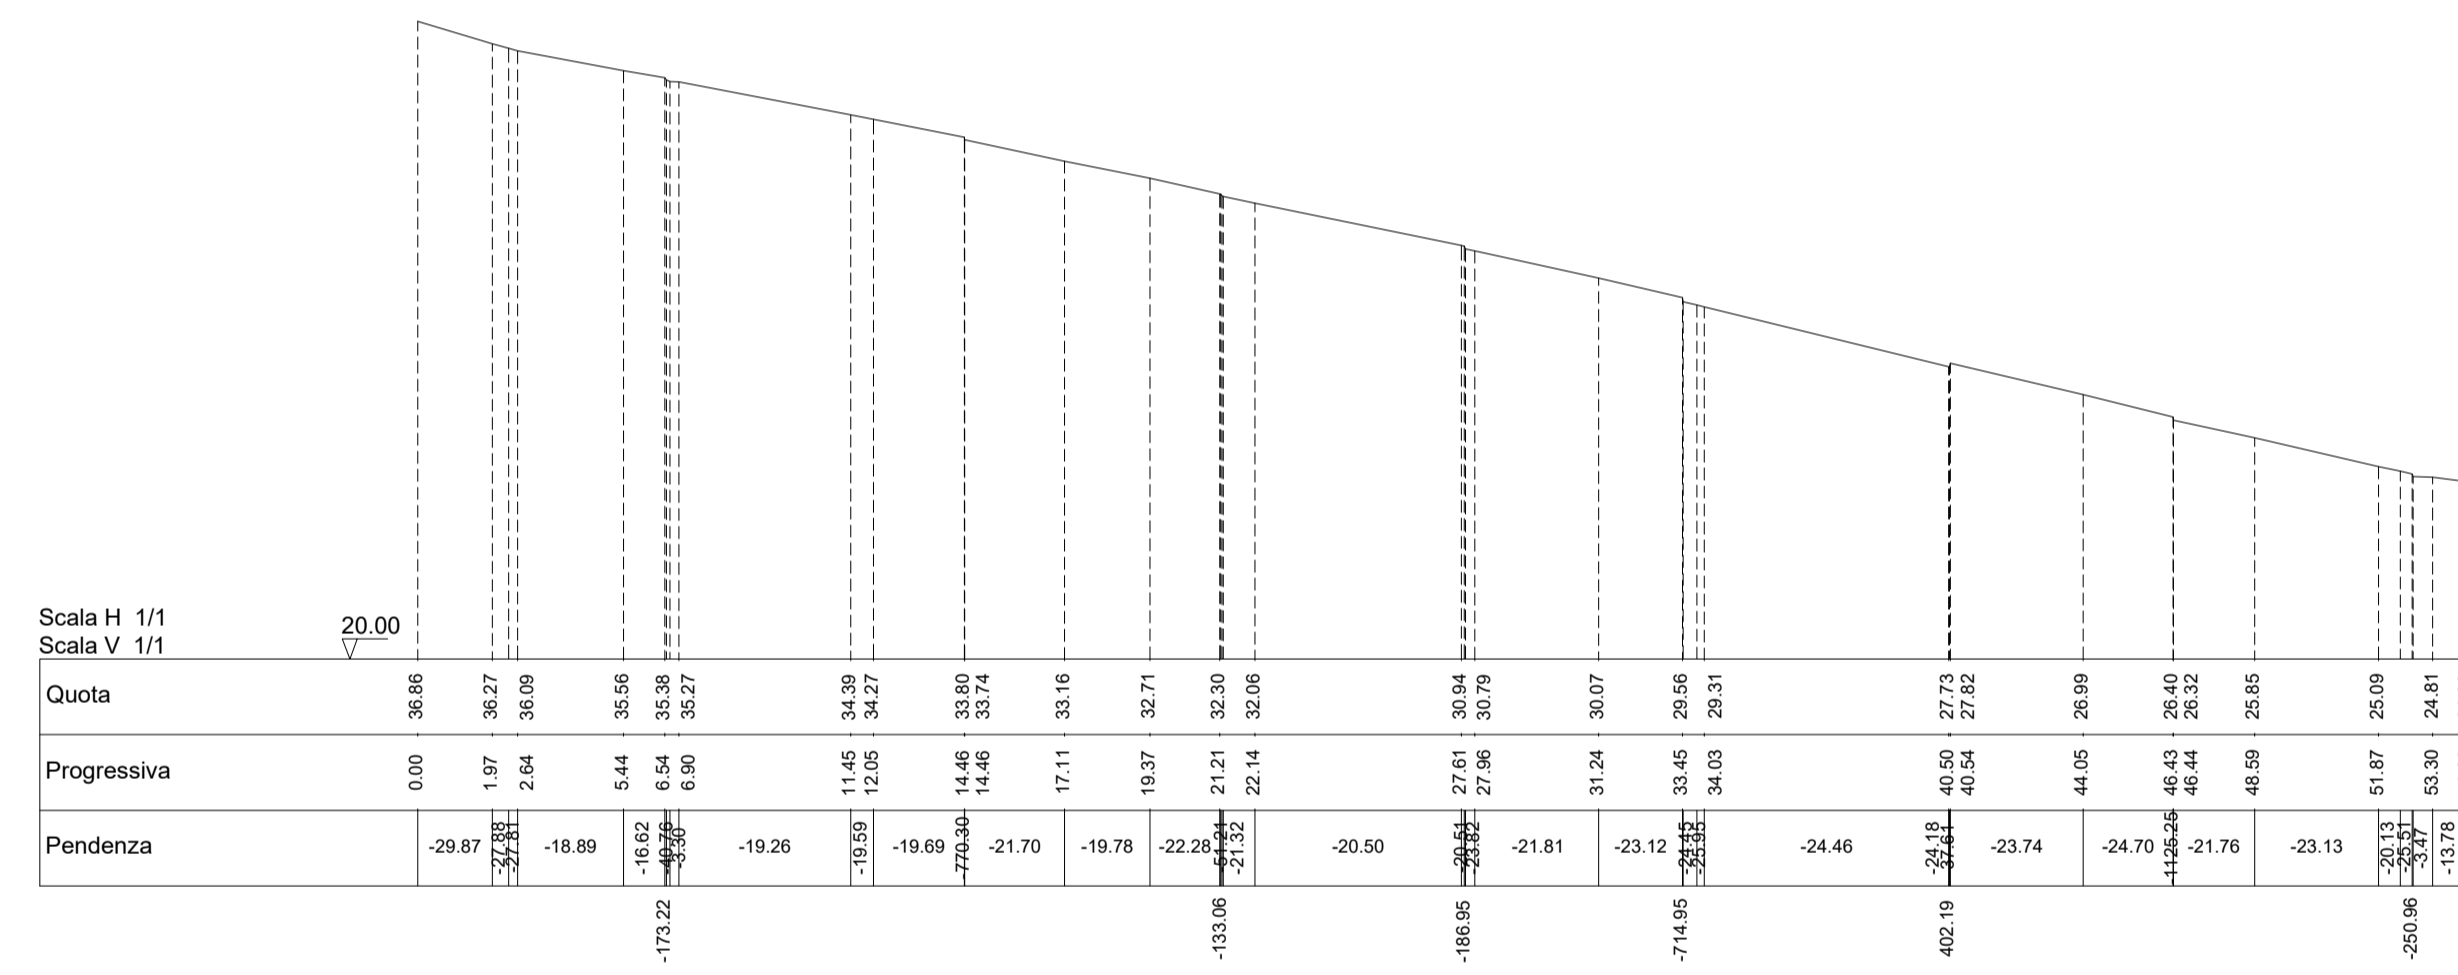

Profilo [L92-Marinella prog. 57,80 / 61,50]

PERCORSO SCALO DELLA MARINELLA: PROFILO TRATTO 6, scala 1:200

Profilo [L95-Marinella Q. 36,86 a Q. 24,68]

PERCORSO SCALO DELLA MARINELLA: PROFILO TRATTO 4, scala 1:200

Profilo [L110-Profilo Q. 19,12 a Q. 13,28]

PERCORSO SCALO DELLA MARINELLA: PROFILO TRATTO 2, scala 1:200

Profilo [L109-Profilo Q. 13,87 a Q. 0,00]