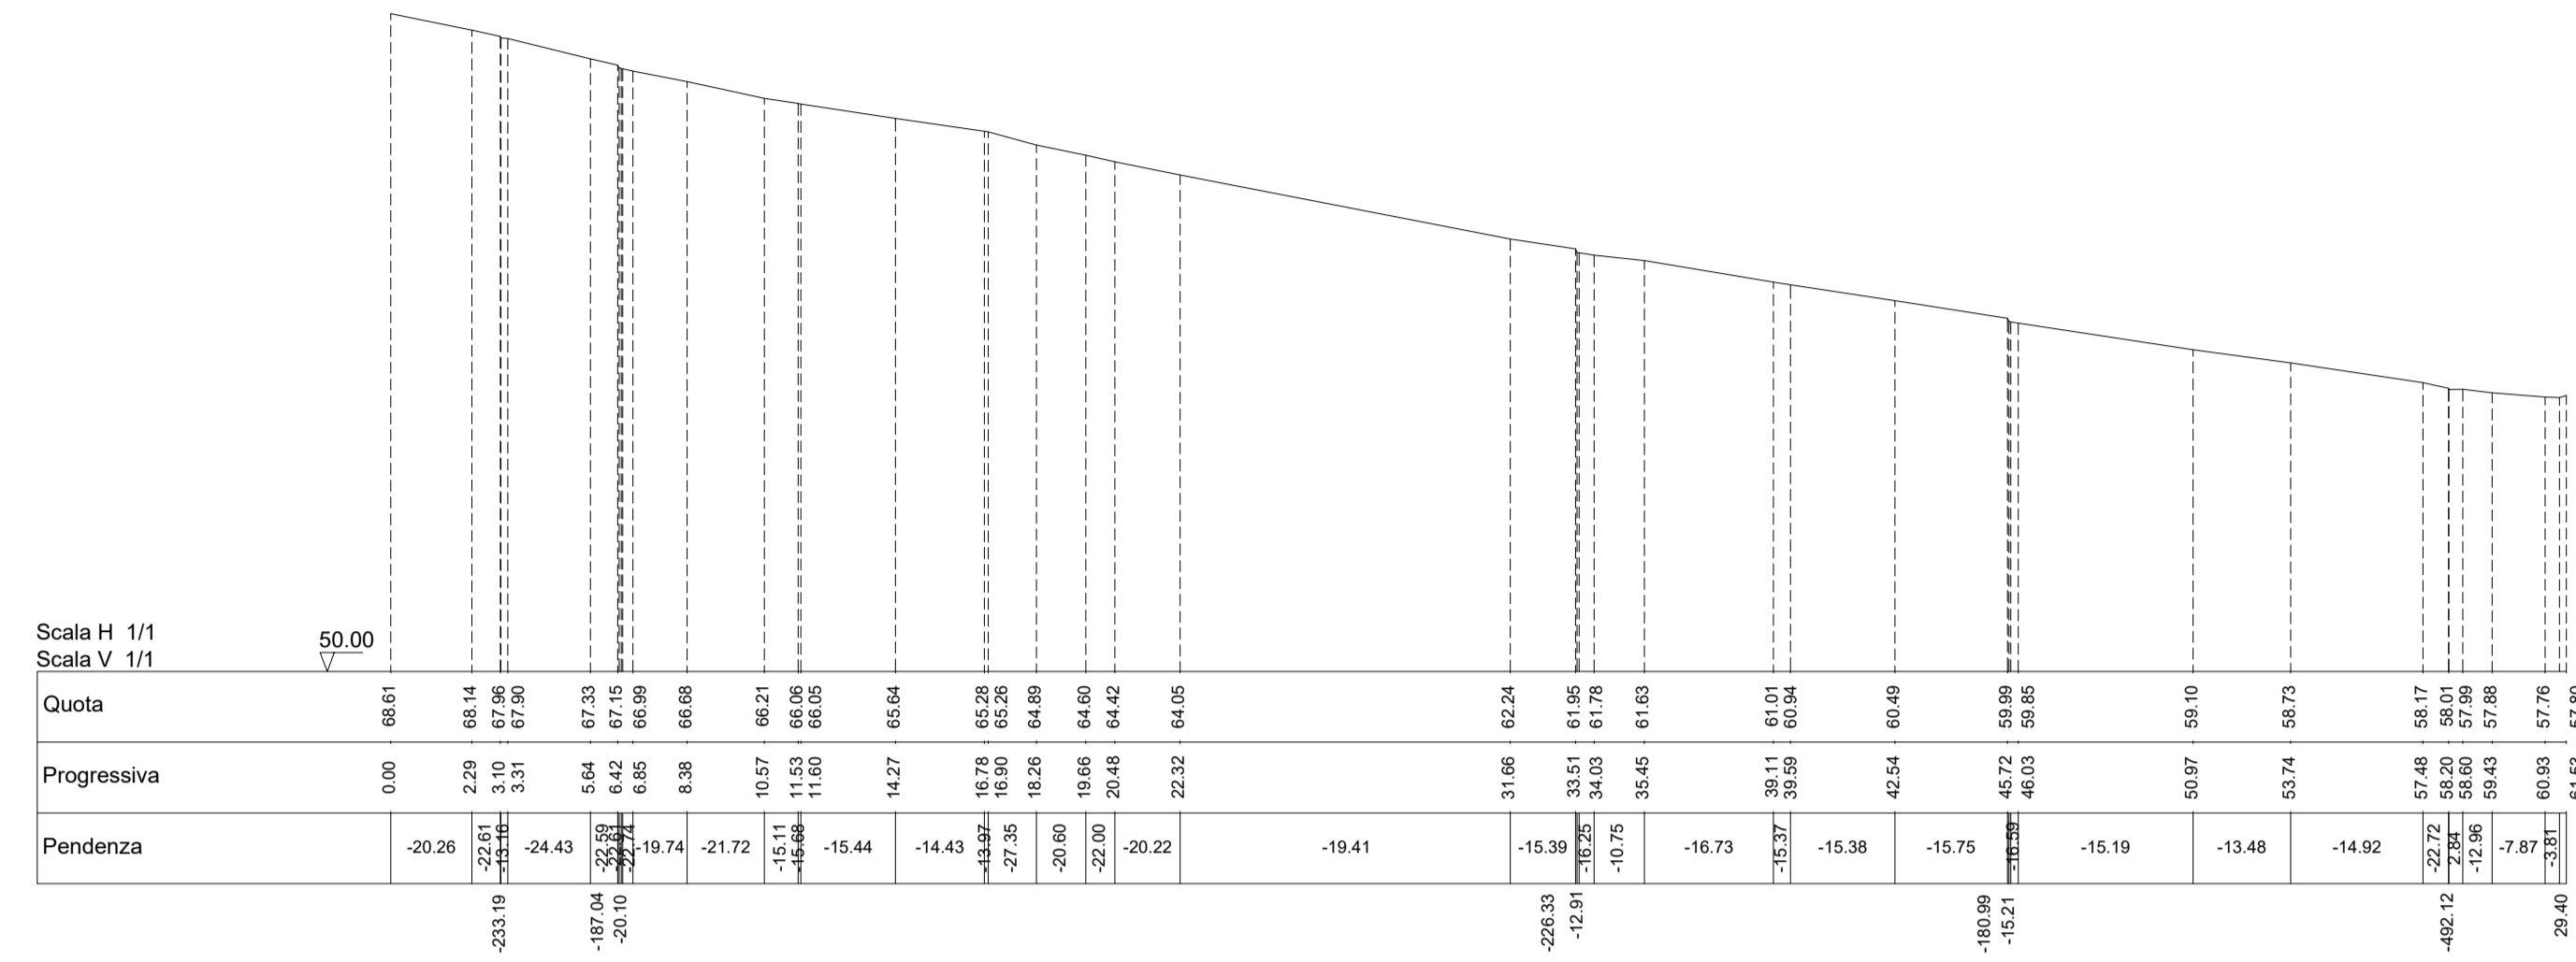

Profilo [L92-Marinella prog. 57,80 / 61,50]

PERCORSO SCALO DELLA MARINELLA: PROFILO TRATTO 6, scala 1:200

Profilo [L95-Marinella Q. 36,86 a Q. 24,68]

PERCORSO SCALO DELLA MARINELLA: PROFILO TRATTO 4, scala 1:200

Profilo [L110-Profilo Q. 19,12 a Q. 13,28]

PERCORSO SCALO DELLA MARINELLA: PROFILO TRATTO 2, scala 1:200

Profilo [L109-Profilo Q. 13,87 a Q. 0,00]