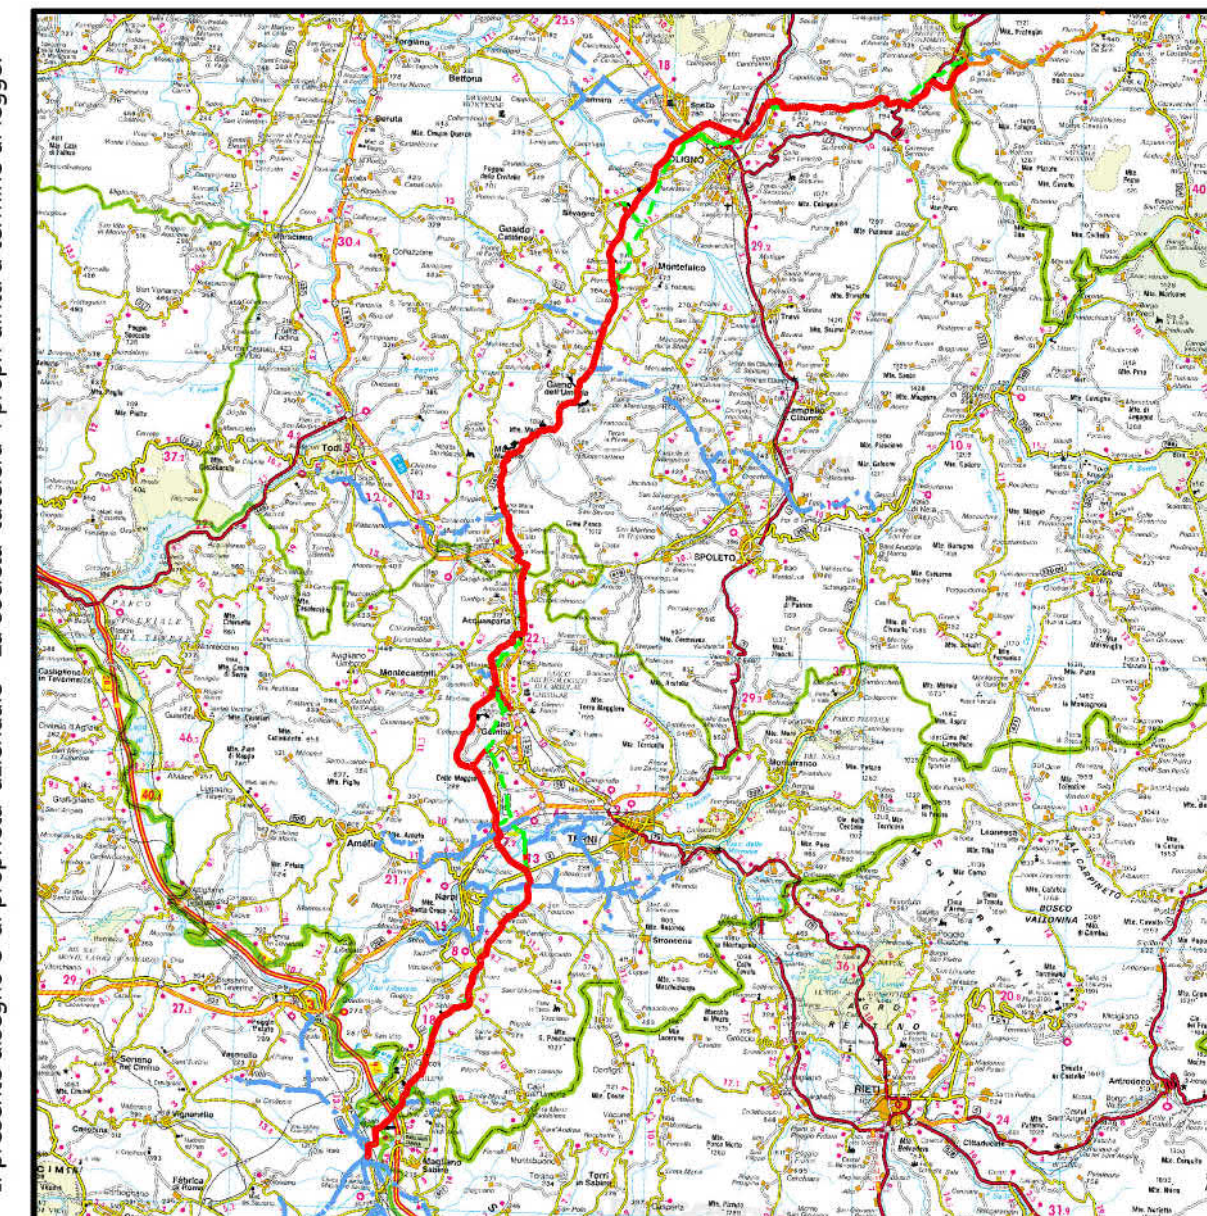

CONFINI AMMINISTRATIVI

LEGENDA

-  Metanodotto in dismissione
-  Altri metanodotti in progetto/dismissione

 AREA OCCUPAZIONE TEMPORANEA (Metanodotto in dismissione)

 Ubicazione piante

 punti di ripresa fotografici

COROGRAFIA SCALA 1:500.000

Rev	DATA	DESCRIZIONE	ELABORATO	VERIFICATO	APPROVATO
0	04/12/2020	EMISSIONE PER PERMESSI	L. FALCETELLI	F. VITALI	A. SPADACINI
 PROGETTISTA  Rif. TFM: 011-PJM1-005-92-DT-E-1113			COMMESSA NR/19093	CODICE TECNICO 92	
MET. FOLIGNO - TERNI DN 550 (22"), MOP 70 bar			DIS. N. 92-DT-E-1113		
PLANIMETRIA CATASTALE TAGLIO PIANTE - COMUNE DI FOLIGNO			REVISIONE 0		
			FG	1	01 2
			SCALA 1:2000		