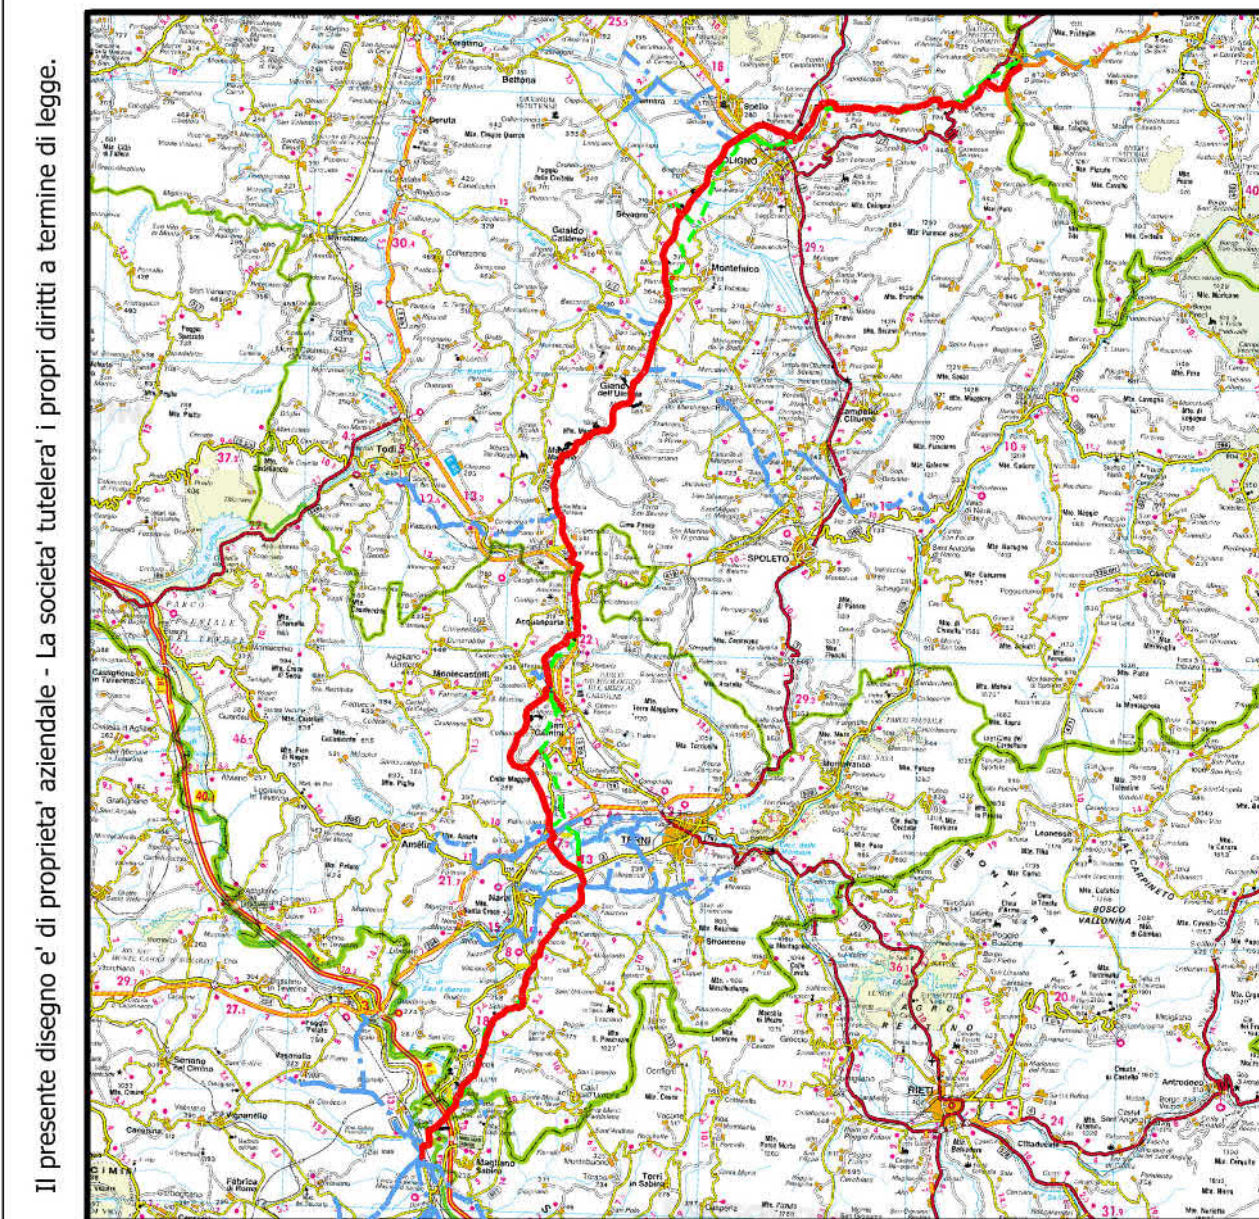

CONFINI AMMINISTRATIVI

LEGENDA

-  Metanodotto in dismissione
-  Altri metanodotti in progetto/dismissione

 AREA OCCUPAZIONE TEMPORANEA (Metanodotto in dismissione)

 Ubicazione piante

 punti di ripresa fotografici

PLANIMETRIA 1:2000

DOCUMENTAZIONE FOTOGRAFICA

Fig. 40 - Populus nigra var. italica diametro 33,5 cm

Fig. 41 - Populus nigra var. italica diametro 58 cm

COROGRAFIA SCALA 1:500.000

Il presente disegno e' di proprieta' aziendale - La societa' tutelera' i propri diritti a termine di legge.