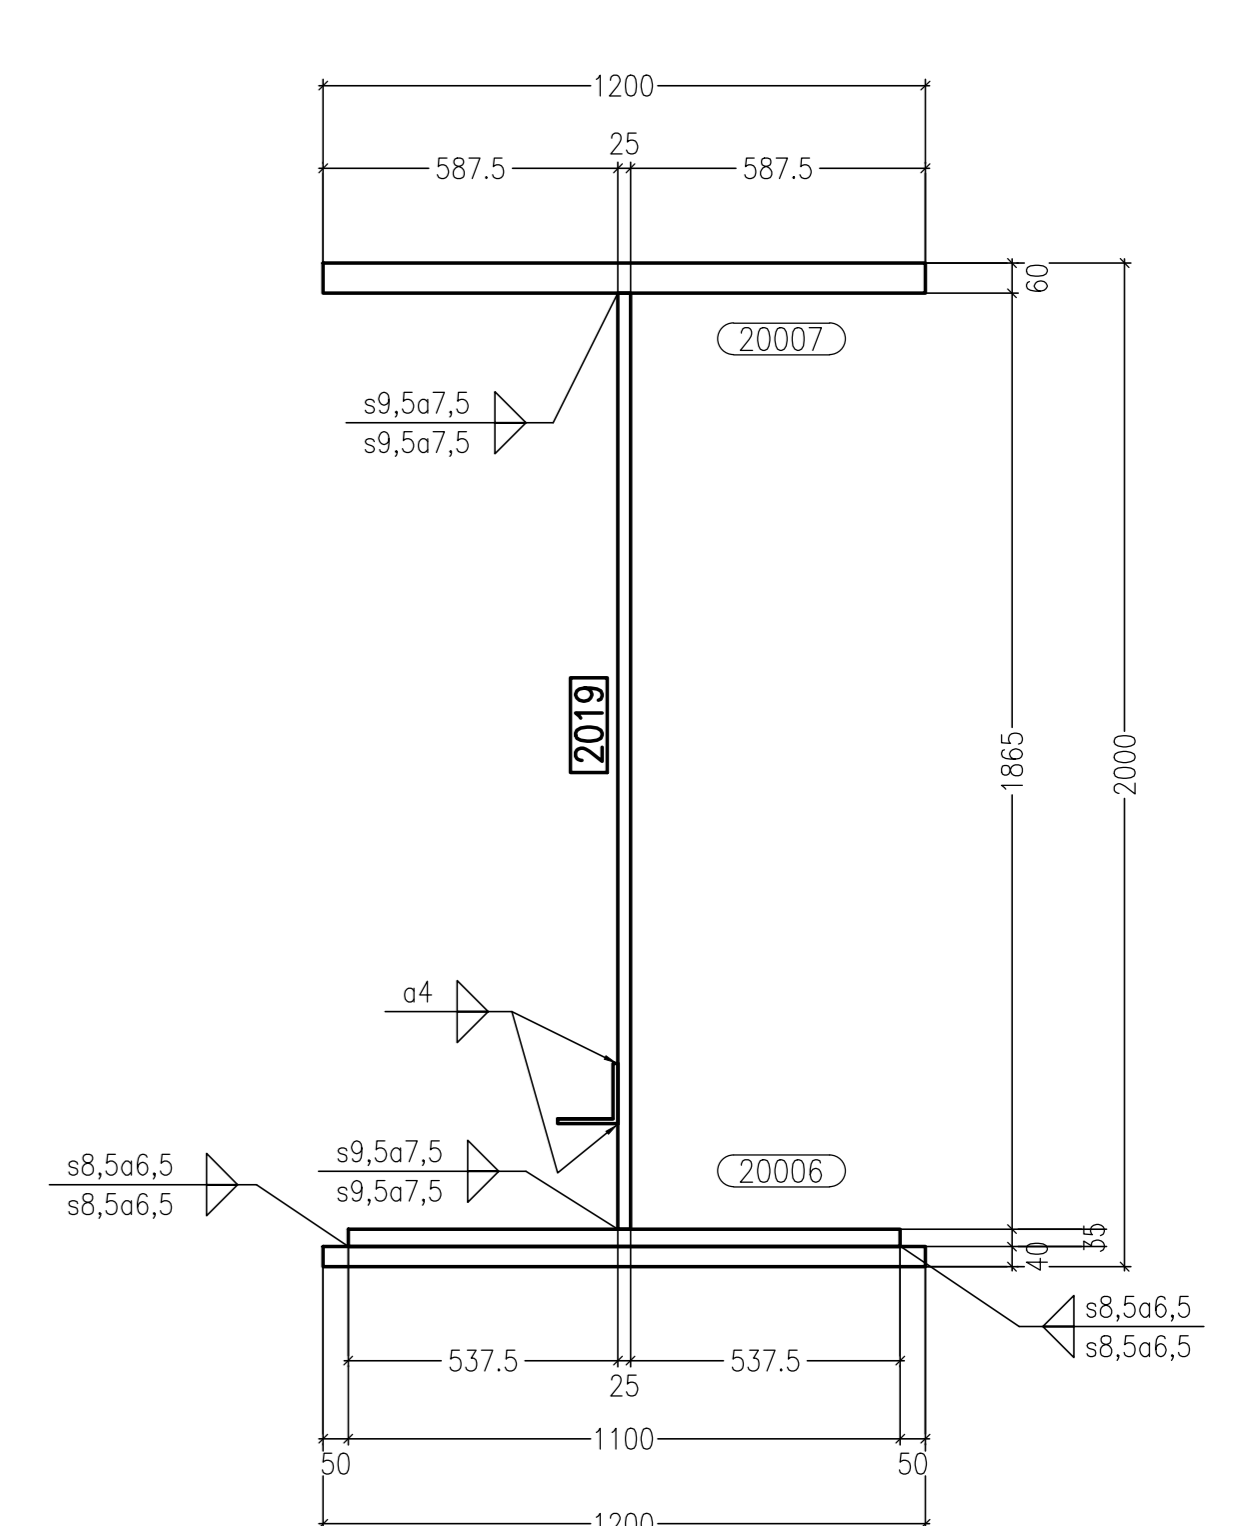

Vista A-A Scala 1:15

Vista di Fronte Scala 1:15

Sezione B-B Scala 1:15

Sezione D-D Scala 1:15

Sezione E-E Scala 1:15

Sezione F-F Scala 1:15

Sezione G-G Scala 1:15

Sezione piolatura

SCHEMA TRAVE

Sezione C-C Scala 1:15

Det. 3 Scala 1:2,5

PIANTA CHIAVE

MARCA: 2019 QT. 1

Rev.	Date	Description	Doc. Type	document number	revision
A	30/08/2013	REVISIONE GENERALE	EE	Ing. Pico	
0	23/08/2013	FIRST ISSUE	EE	Ing. Pico	

Scale: 1:15

MATRICE DI REVISIONE

REV	DATA	DESCRIZIONE MODIFICA

N.B.: LA TAVOLA SOSTITUISCE QUELLA RELATIVA AL CODICE [] DEL PROGETTO ESECUTIVO

COLLEGAMENTO AUTOSTRADALE DALMINE - COMO - VARESE - VALICO DEL GAGGIOLE E OPERE AD ESSO CONNESSE
CODICE CUP F110000020001
TRATTE B1, B2, C, D, TRV13-14, GREENWAY AS BUILT
TRATTA B1 - SVINCOLO DI LOMAZZO (da Pk - 0+850 a Pk +1+800)
OPERE D'ARTE MINORI
CAVALCAVIA
SVINCOLO LOMAZZO - CAVALCAVIA RAMPA G
TRAVE SALDATA MK 2019