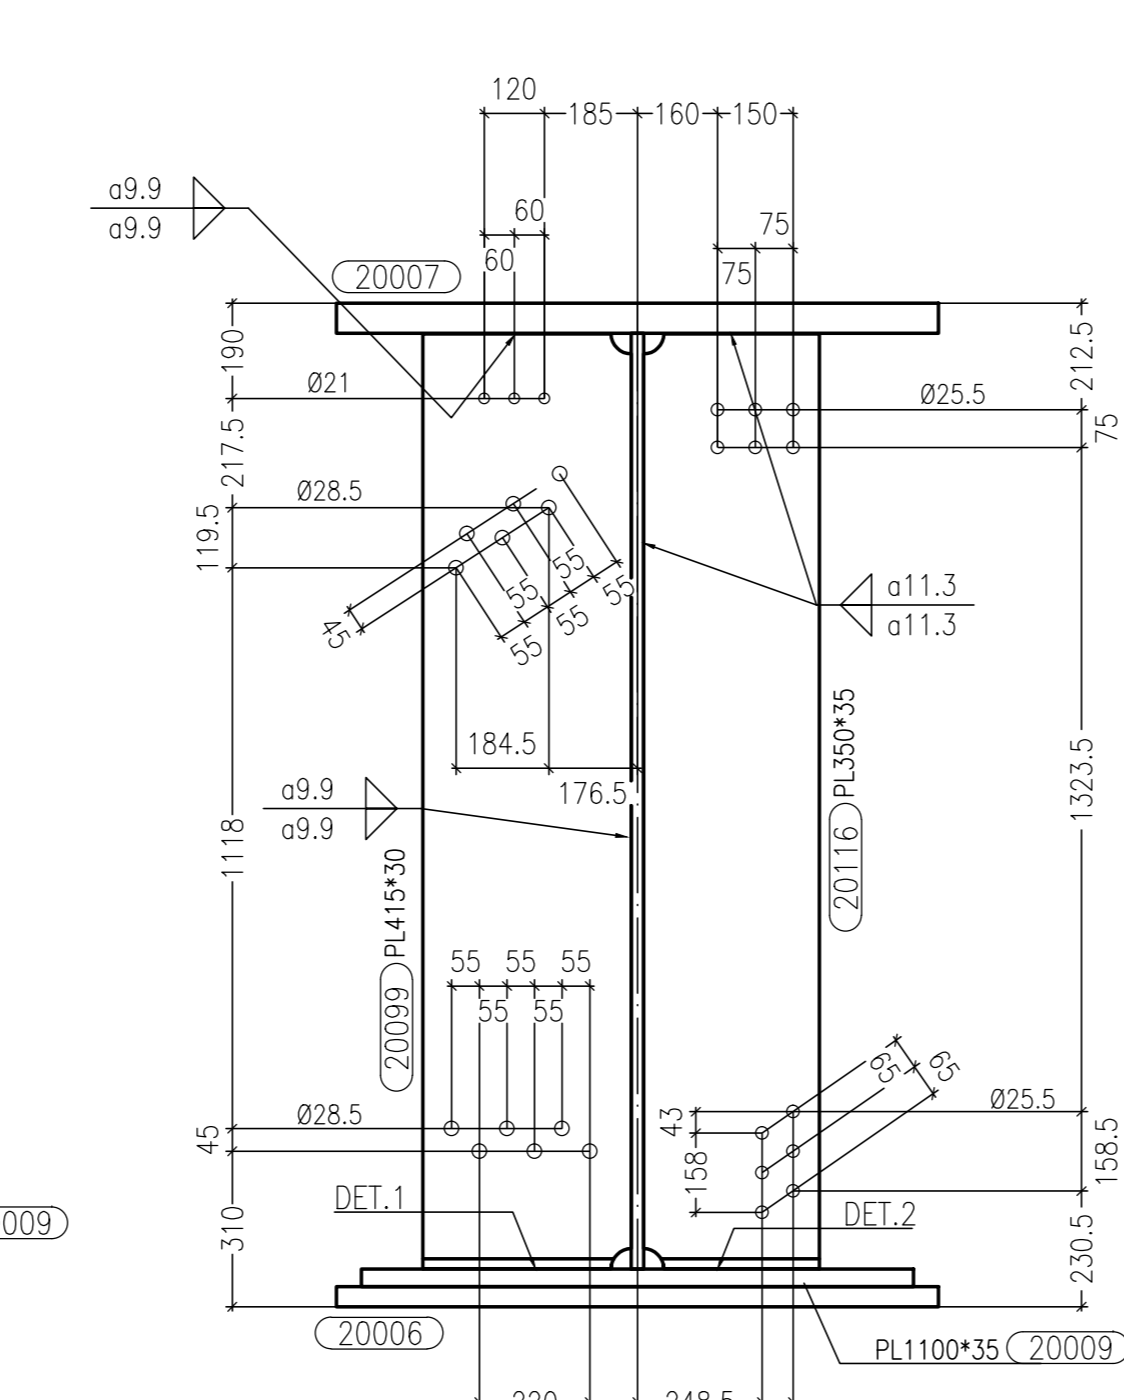

Vista A-A Scala 1:15

Vista di Fronte Scala 1:15

Sezione B-B Scala 1:15

Sezione D-D Scala 1:15

Sezione E-E Scala 1:15

Sezione F-F Scala 1:15

Sezione G-G Scala 1:15

Sezione piolatura

SCHEMA TRAVE

Sezione C-C Scala 1:15

Det. 3 Scala 1:2,5

PIANTA CHIAVE

MARCA: 2019 QT. 1

Rev.	Date	Description	Doc. Type	document number	revision
A	30/08/2013	REVISIONE GENERALE	EE	Ing. Pico	
0	23/08/2013	FIRST ISSUE	EE	Ing. Pico	

Scale: 1:15

MATRICE DI REVISIONE

REV	DATA	DESCRIZIONE MODIFICA

N.B.: LA TAVOLA SOSTITUISCE QUELLA RELATIVA AL CODICE [] DEL PROGETTO ESECUTIVO

COLLEGAMENTO AUTOSTRADALE DALMINE - COMO - VARESE - VALICO DEL GAGGIOLE E OPERE AD ESSO CONNESSE
CODICE CUP F110000020001
TRATTE B1, B2, C, D, TRV13-14, GREENWAY AS BUILT
TRATTA B1 - SVINCOLO DI LOMAZZO (da Pk - 0+850 a Pk +1+800)
OPERE D'ARTE MINORI
CAVALCAVIA
SVINCOLO LOMAZZO - CAVALCAVIA RAMPA G
TRAVE SALDATA MK 2019