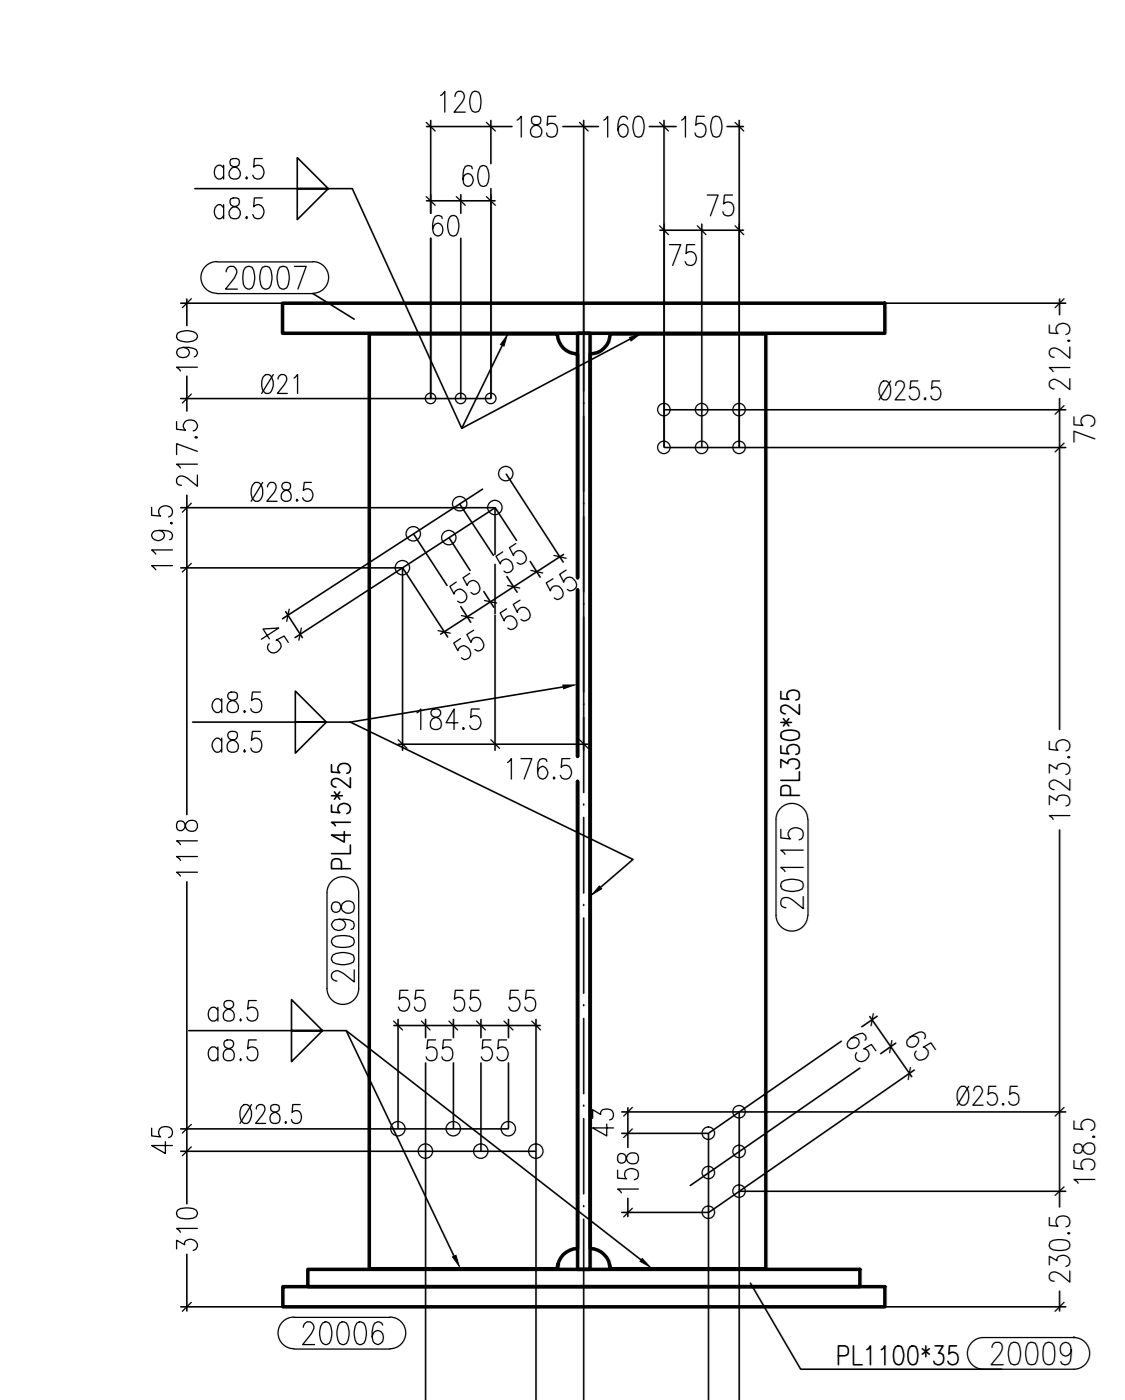

Vista A-A Scala 1:15

Vista di Fronte Scala 1:15

Sezione B-B Scala 1:15

Sezione D-D Scala 1:15

Sezione E-E Scala 1:15

Sezione F-F Scala 1:15

Sezione G-G Scala 1:15

Sezione piolatura

SCHEMA TRAVE

Sezione C-C Scala 1:15

Det. 3 Scala 1:2,5

PIANTA CHIAVE

MARCA: 2019 QT. 1

Rev.	Date	Description	Doc. Type	document number	revision
A	30/08/2013	REVISIONE GENERALE	EE	Ing. Pico	
0	23/08/2013	FIRST ISSUE	EE	Ing. Pico	

Scale: 1:15

MATRICE DI REVISIONE

REV	DATA	DESCRIZIONE MODIFICA

N.B.: LA TAVOLA SOSTITUISCE QUELLA RELATIVA AL CODICE [] DEL PROGETTO ESECUTIVO

COLLEGAMENTO AUTOSTRADALE DALMINE - COMO - VARESE - VALICO DEL GAGGIOLE E OPERE AD ESSO CONNESSE
CODICE CUP F110000020001
TRATTE B1, B2, C, D, TRV13-14, GREENWAY AS BUILT
TRATTA B1 - SVINCOLO DI LOMAZZO (da Pk - 0+850 a Pk +1+800)
OPERE D'ARTE MINORI
CAVALCAVIA
SVINCOLO LOMAZZO - CAVALCAVIA RAMPA G
TRAVE SALDATA MK 2019