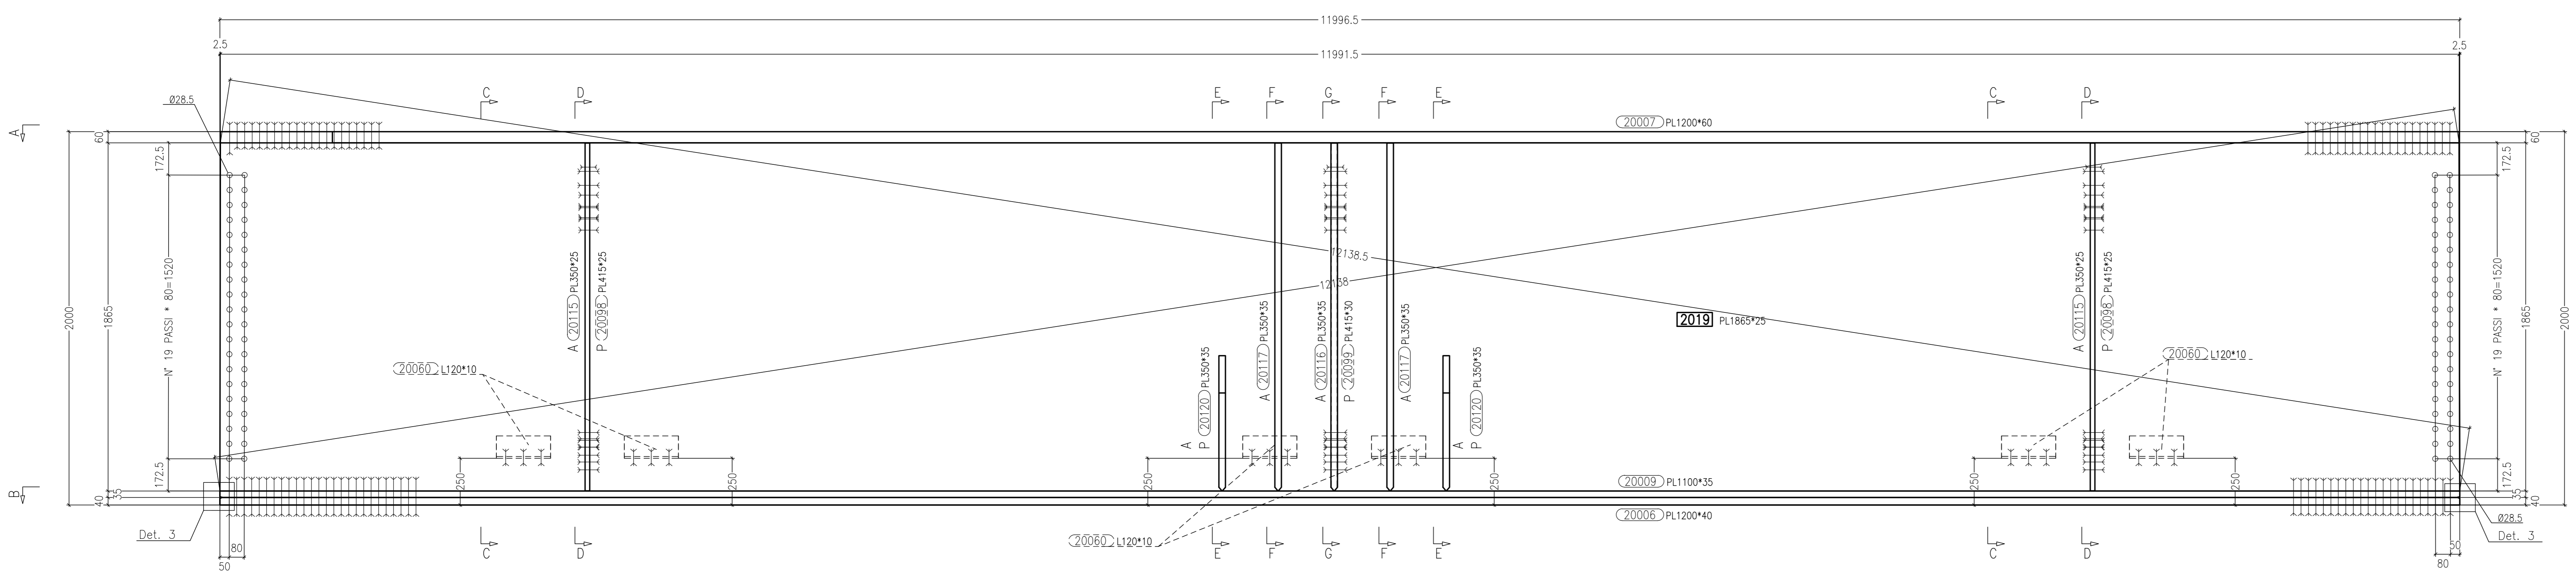

Vista A-A Scala 1:15

Vista di Fronte Scala 1:15

Sezione B-B Scala 1:15

Sezione D-D Scala 1:15

Sezione E-E Scala 1:15

Sezione F-F Scala 1:15

Sezione G-G Scala 1:15

Sezione piolatura

SCHEMA TRAVE

Sezione C-C Scala 1:15

Det. 3 Scala 1:2,5

PIANTA CHIAVE

MARCA: 2019 QT. 1

Rev.	Date	Description	Doc. Type	document number	revision
A	30/08/2013	REVISIONE GENERALE	EE	Ing. Pico	
0	23/08/2013	FIRST ISSUE	EE	Ing. Pico	

Scale: 1:15

MATRICE DI REVISIONE

REV	DATA	DESCRIZIONE MODIFICA

N.B.: LA TAVOLA SOSTITUISCE QUELLA RELATIVA AL CODICE [] DEL PROGETTO ESECUTIVO

COLLEGAMENTO AUTOSTRADALE DALMINE - COMO - VARESE - VALICO DEL GAGGIOLE E OPERE AD ESSO CONNESSE
CODICE CUP F110000020001
TRATTE B1, B2, C, D, TRV13-14, GREENWAY AS BUILT
TRATTA B1 - SVINCOLO DI LOMAZZO (da Pk - 0+850 a Pk +1+800)
OPERE D'ARTE MINORI
CAVALCAVIA
SVINCOLO LOMAZZO - CAVALCAVIA RAMPA G
TRAVE SALDATA MK 2019

IMPRESA: **STRABAG A.G.**
Mandatario: **GLF Grandi Lavori Finanziari S.p.A.**
Mandatario: **Impresa costruzioni Giuseppe Mularo S.p.A.**
Mandatario: **STRABAG S.p.A.**

PROGETTISTA - PROGETTO ESECUTIVO DI DETTAGLIO
RAGGRUPPAMENTO TEMPORANEO PROGETTISTI:
STRABAG A.G. - GLF Grandi Lavori Finanziari S.p.A. - Impresa costruzioni Giuseppe Mularo S.p.A. - STRABAG S.p.A.