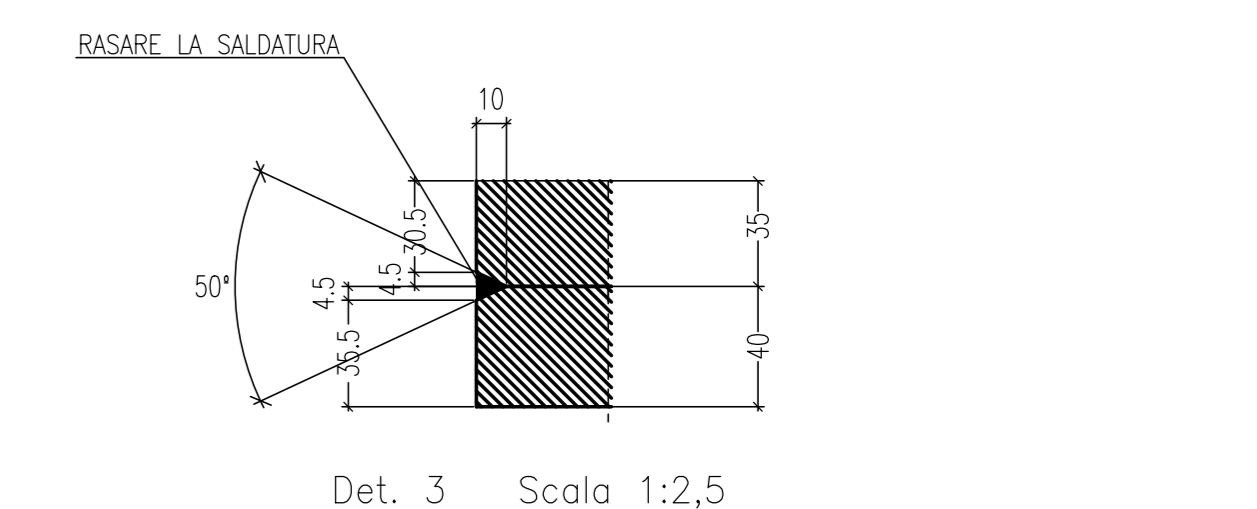

Vista A-A Scala 1:15

Vista di Fronte Scala 1:15

Sezione B-B Scala 1:15

Sezione D-D Scala 1:15

Sezione E-E Scala 1:15

Sezione F-F Scala 1:15

Sezione G-G Scala 1:15

Sezione piolatura

SCHEMA TRAVE

Sezione C-C Scala 1:15

Det. 3 Scala 1:2,5

PIANTA CHIAVE

MARCA: 2019 QT. 1

Rev.	Date	Description	Doc. Type	document number	revision
A	30/08/2013	REVISIONE GENERALE	EE	Ing. Pico	
0	23/08/2013	FIRST ISSUE	EE	Ing. Pico	

Scale: 1:15

MATRICE DI REVISIONE

REV	DATA	DESCRIZIONE MODIFICA

N.B.: LA TAVOLA SOSTITUISCE QUELLA RELATIVA AL CODICE [] DEL PROGETTO ESECUTIVO

COLLEGAMENTO AUTOSTRADALE DALMINE - COMO - VARESE - VALICO DEL GAGGIOLE E OPERE AD ESSO CONNESSE
CODICE CUP F110000020001
TRATTE B1, B2, C, D, TRV13-14, GREENWAY AS BUILT
TRATTA B1 - SVINCOLO DI LOMAZZO (da Pk - 0+850 a Pk +1+800)
OPERE D'ARTE MINORI
CAVALCAVIA
SVINCOLO LOMAZZO - CAVALCAVIA RAMPA G
TRAVE SALDATA MK 2019