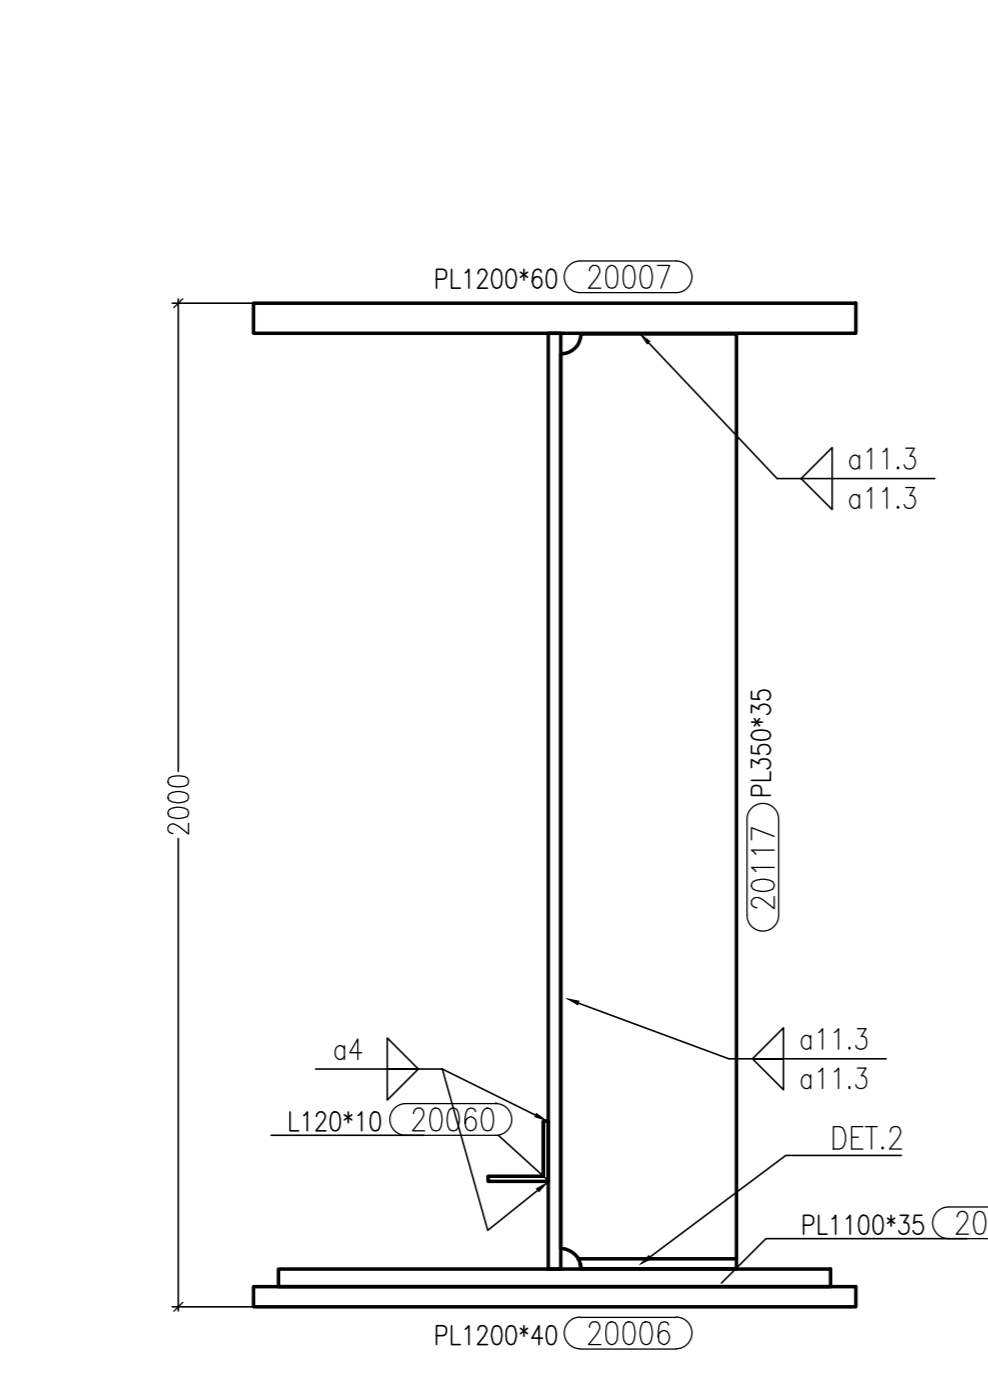

Vista A-A Scala 1:15

Vista di Fronte Scala 1:15

Sezione B-B Scala 1:15

Sezione D-D Scala 1:15

Sezione E-E Scala 1:15

Sezione F-F Scala 1:15

Sezione G-G Scala 1:15

Sezione piolatura

SCHEMA TRAVE

Sezione C-C Scala 1:15

Det. 3 Scala 1:2,5

PIANTA CHIAVE

MARCA: 2019 QT. 1

Rev.	Date	Description	Doc. Type	document number	revision
A	30/08/2013	REVISIONE GENERALE	EE	Ing. Pico	
0	23/08/2013	FIRST ISSUE	EE	Ing. Pico	

Scale: 1:15

MATRICE DI REVISIONE

REV	DATA	DESCRIZIONE MODIFICA

N.B.: LA TAVOLA SOSTITUISCE QUELLA RELATIVA AL CODICE [] DEL PROGETTO ESECUTIVO

COLLEGAMENTO AUTOSTRADALE DALMINE - COMO - VARESE - VALICO DEL GAGGIOLE E OPERE AD ESSO CONNESSE
CODICE CUP F110000020001
TRATTE B1, B2, C, D, TRV13-14, GREENWAY AS BUILT
TRATTA B1 - SVINCOLO DI LOMAZZO (da Pk - 0+850 a Pk +1+800)
OPERE D'ARTE MINORI
CAVALCAVIA
SVINCOLO LOMAZZO - CAVALCAVIA RAMPA G
TRAVE SALDATA MK 2019