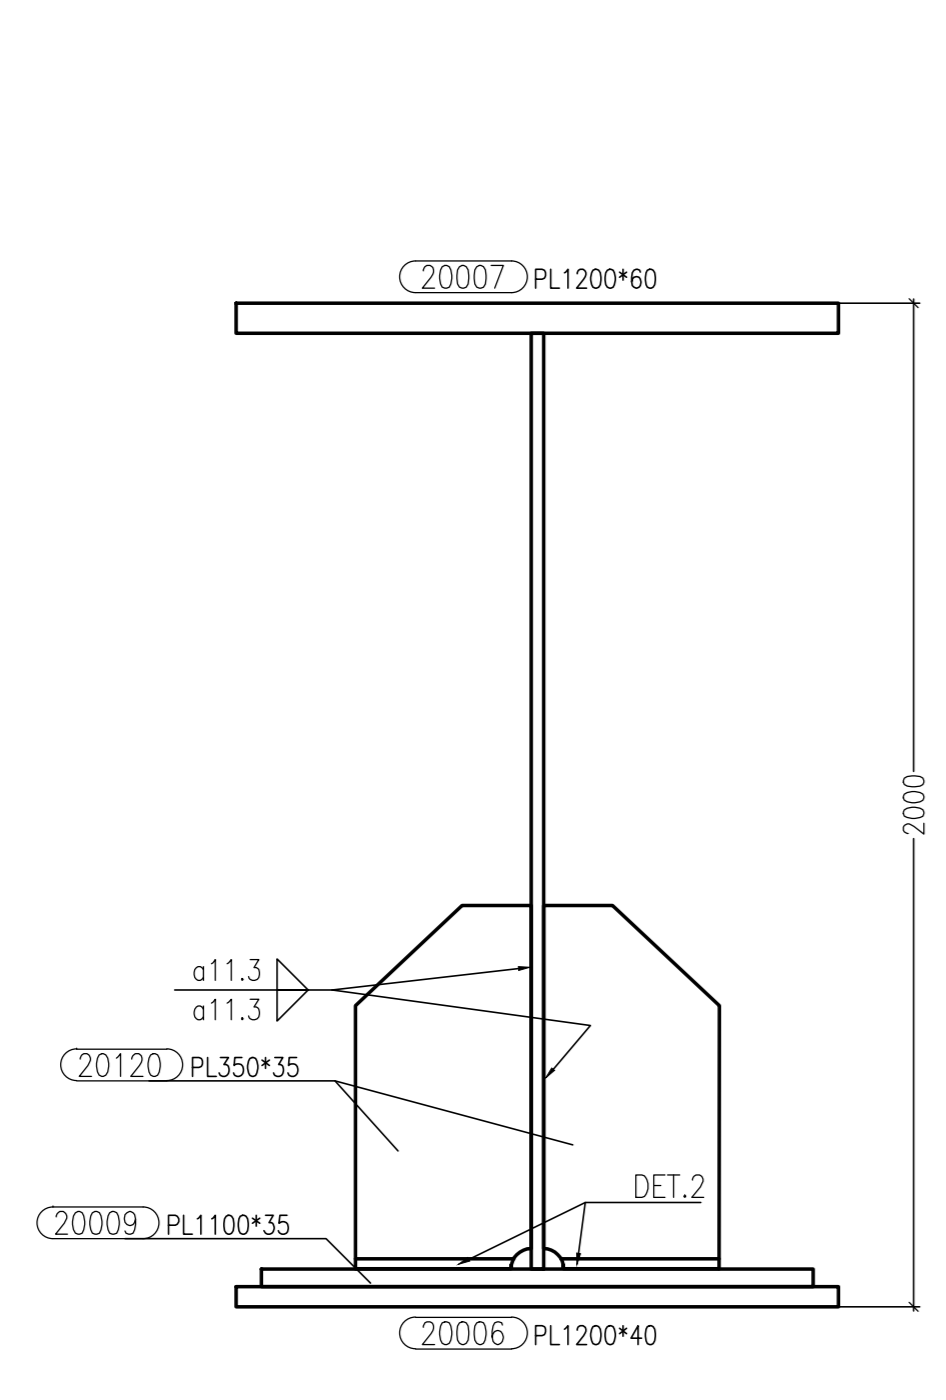

Vista A-A Scala 1:15

Vista di Fronte Scala 1:15

Sezione B-B Scala 1:15

Sezione D-D Scala 1:15

Sezione E-E Scala 1:15

Sezione F-F Scala 1:15

Sezione G-G Scala 1:15

Sezione piolatura

SCHEMA TRAVE

Sezione C-C Scala 1:15

Det. 3 Scala 1:2,5

PIANTA CHIAVE

MARCA: 2019 QT. 1

Rev.	Date	Description	Doc. Type	document number	revision
A	30/08/2013	REVISIONE GENERALE	EE	Ing. Pico	
0	23/08/2013	FIRST ISSUE	EE	Ing. Pico	

Scale: 1:15

MATRICE DI REVISIONE

REV	DATA	DESCRIZIONE MODIFICA

N.B.: LA TAVOLA SOSTITUISCE QUELLA RELATIVA AL CODICE [] DEL PROGETTO ESECUTIVO

COLLEGAMENTO AUTOSTRADALE DALMINE - COMO - VARESE - VALICO DEL GAGGIOLE E OPERE AD ESSO CONNESSE
CODICE CUP F110000020001
TRATTE B1, B2, C, D, TRV13-14, GREENWAY AS BUILT
TRATTA B1 - SVINCOLO DI LOMAZZO (da Pk - 0+850 a Pk +1+800)
OPERE D'ARTE MINORI
CAVALCAVIA
SVINCOLO LOMAZZO - CAVALCAVIA RAMPA G
TRAVE SALDATA MK 2019