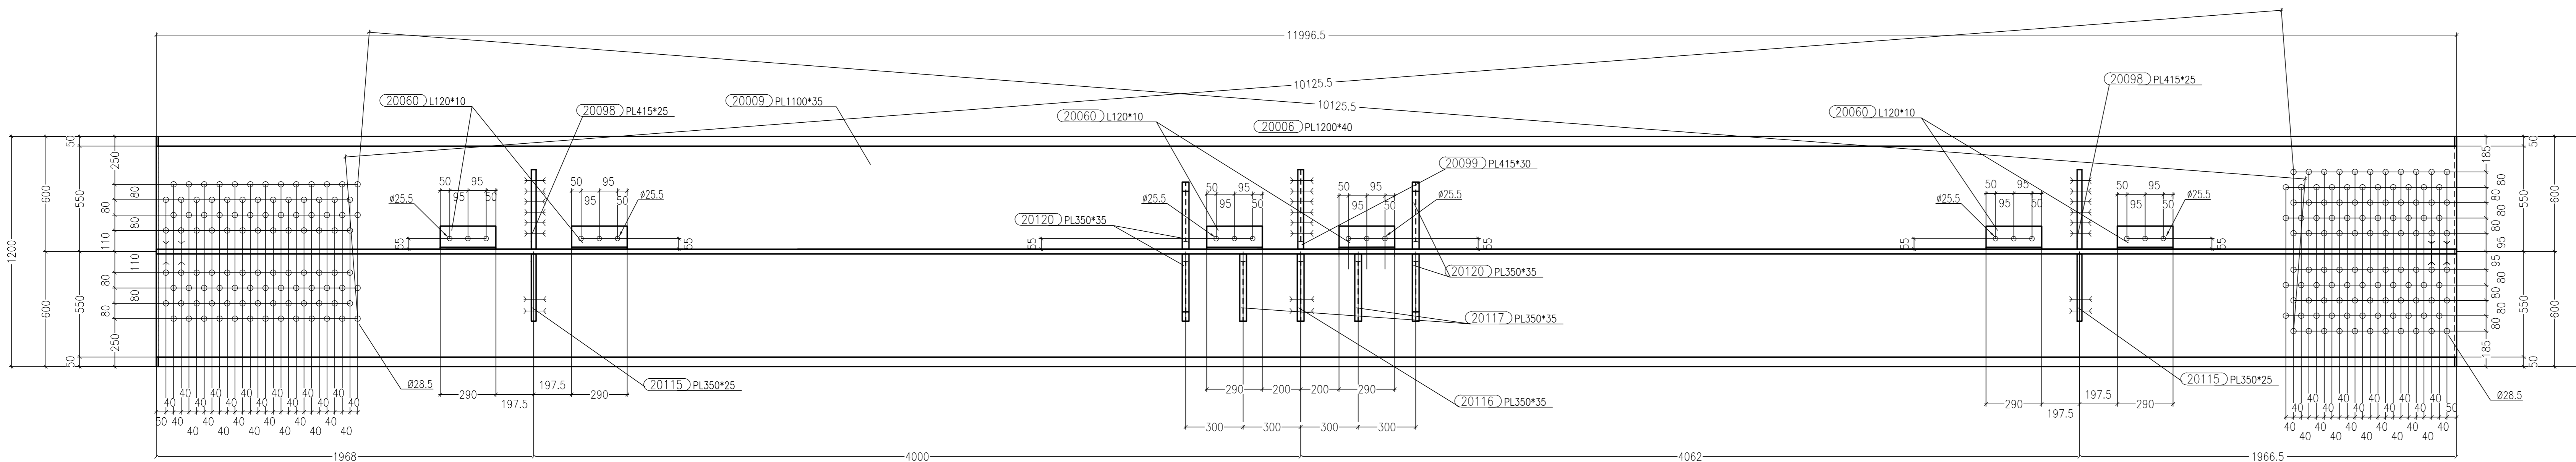

Vista A-A Scala 1:15

Vista di Fronte Scala 1:15

Sezione B-B Scala 1:15

Sezione D-D Scala 1:15

Sezione E-E Scala 1:15

Sezione F-F Scala 1:15

Sezione G-G Scala 1:15

Sezione piolatura

SCHEMA TRAVE

Sezione C-C Scala 1:15

Det. 3 Scala 1:2,5

PIANTA CHIAVE

MARCA: 2019 QT. 1

Rev.	Date	Description	Doc. Type	document number	revision
A	30/08/2013	REVISIONE GENERALE	EE	Ing. Pico	
0	23/08/2013	FIRST ISSUE	EE	Ing. Pico	

Scale: 1:15

MATRICE DI REVISIONE

REV	DATA	DESCRIZIONE MODIFICA

N.B.: LA TAVOLA SOSTITUISCE QUELLA RELATIVA AL CODICE [] DEL PROGETTO ESECUTIVO

COLLEGAMENTO AUTOSTRADALE DALMINE - COMO - VARESE - VALICO DEL GAGGIOLE E OPERE AD ESSO CONNESSE
CODICE CUP F110000020001
TRATTE B1, B2, C, D, TRV13-14, GREENWAY AS BUILT
TRATTA B1 - SVINCOLO DI LOMAZZO (da Pk - 0+850 a Pk +1+800)
OPERE D'ARTE MINORI
CAVALCAVIA
SVINCOLO LOMAZZO - CAVALCAVIA RAMPA G
TRAVE SALDATA MK 2019