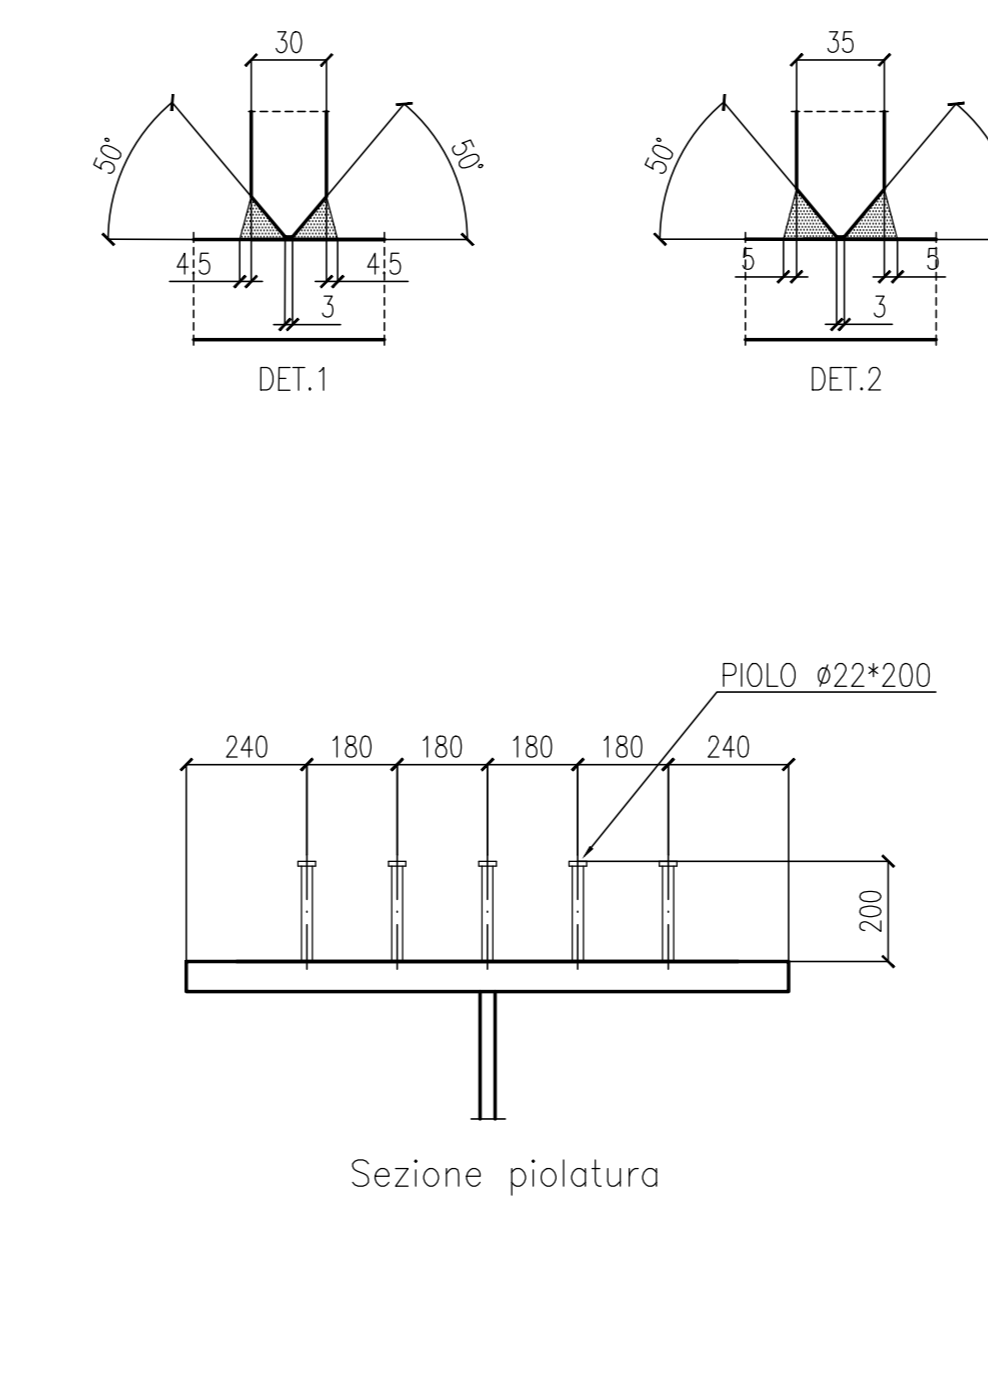

Vista A-A Scala 1:15

Vista di Fronte Scala 1:15

Sezione B-B Scala 1:15

Sezione D-D Scala 1:15

Sezione E-E Scala 1:15

Sezione F-F Scala 1:15

Sezione G-G Scala 1:15

Sezione piolatura

SCHEMA TRAVE

Sezione C-C Scala 1:15

Det. 3 Scala 1:2,5

PIANTA CHIAVE

MARCA: 2019 QT. 1

Rev.	Date	Description	Doc. Type	document number	revision
A	30/08/2013	REVISIONE GENERALE	EE	Ing. Pico	
0	23/08/2013	FIRST ISSUE	EE	Ing. Pico	

Scale: 1:15

MATRICE DI REVISIONE

REV	DATA	DESCRIZIONE MODIFICA

N.B.: LA TAVOLA SOSTITUISCE QUELLA RELATIVA AL CODICE [] DEL PROGETTO ESECUTIVO

COLLEGAMENTO AUTOSTRADALE DALMINE - COMO - VARESE - VALICO DEL GAGGIOLE E OPERE AD ESSO CONNESSE
CODICE CUP F110000020001
TRATTE B1, B2, C, D, TRV13-14, GREENWAY AS BUILT
TRATTA B1 - SVINCOLO DI LOMAZZO (da Pk - 0+850 a Pk +1+800)
OPERE D'ARTE MINORI
CAVALCAVIA
SVINCOLO LOMAZZO - CAVALCAVIA RAMPA G
TRAVE SALDATA MK 2019