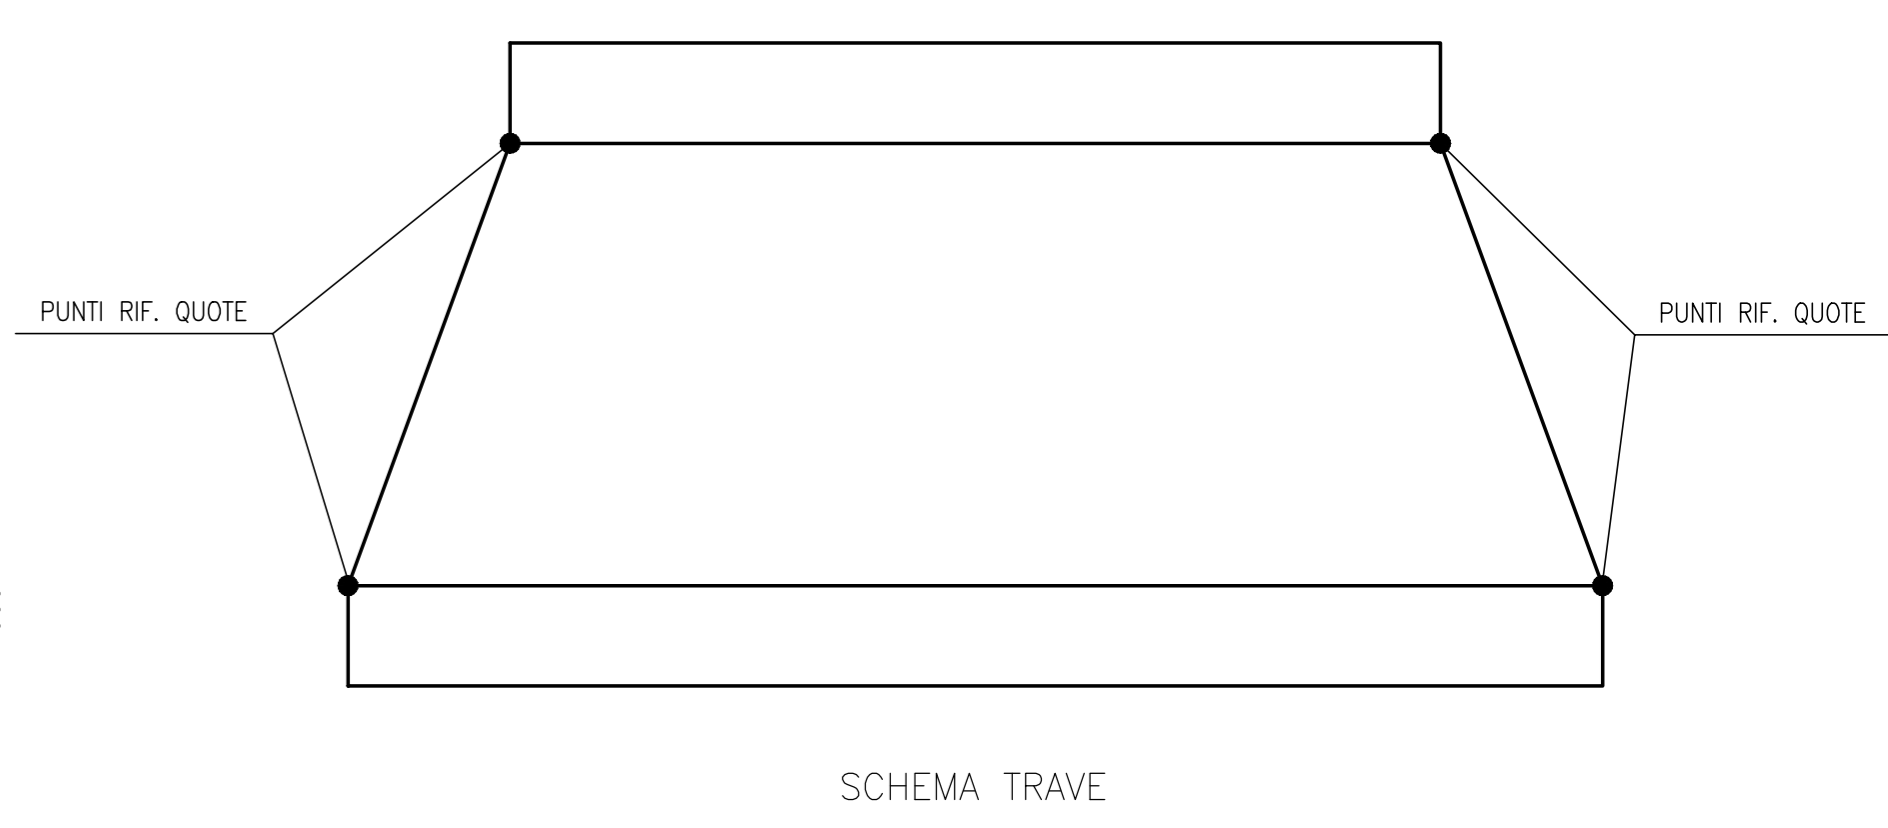

Vista A-A Scala 1:15

Vista di Fronte Scala 1:15

Sezione B-B Scala 1:15

Sezione D-D Scala 1:15

Sezione E-E Scala 1:15

Sezione F-F Scala 1:15

Sezione G-G Scala 1:15

Sezione piolatura

SCHEMA TRAVE

Sezione C-C Scala 1:15

Det. 3 Scala 1:2,5

PIANTA CHIAVE

MARCA: 2019 QT. 1

Rev.	Date	Description	Doc. Type	document number	revision
A	30/08/2013	REVISIONE GENERALE	EE	Ing. Pico	
0	23/08/2013	FIRST ISSUE	EE	Ing. Pico	

Scale: 1:15

MATRICE DI REVISIONE

REV	DATA	DESCRIZIONE MODIFICA

N.B.: LA TAVOLA SOSTITUISCE QUELLA RELATIVA AL CODICE [] DEL PROGETTO ESECUTIVO

COLLEGAMENTO AUTOSTRADALE DALMINE - COMO - VARESE - VALICO DEL GAGGIOLE E OPERE AD ESSO CONNESSE
CODICE CUP F110000020001
TRATTE B1, B2, C, D, TRV13-14, GREENWAY AS BUILT
TRATTA B1 - SVINCOLO DI LOMAZZO (da Pk - 0+850 a Pk +1+800)
OPERE D'ARTE MINORI
CAVALCAVIA
SVINCOLO LOMAZZO - CAVALCAVIA RAMPA G
TRAVE SALDATA MK 2019