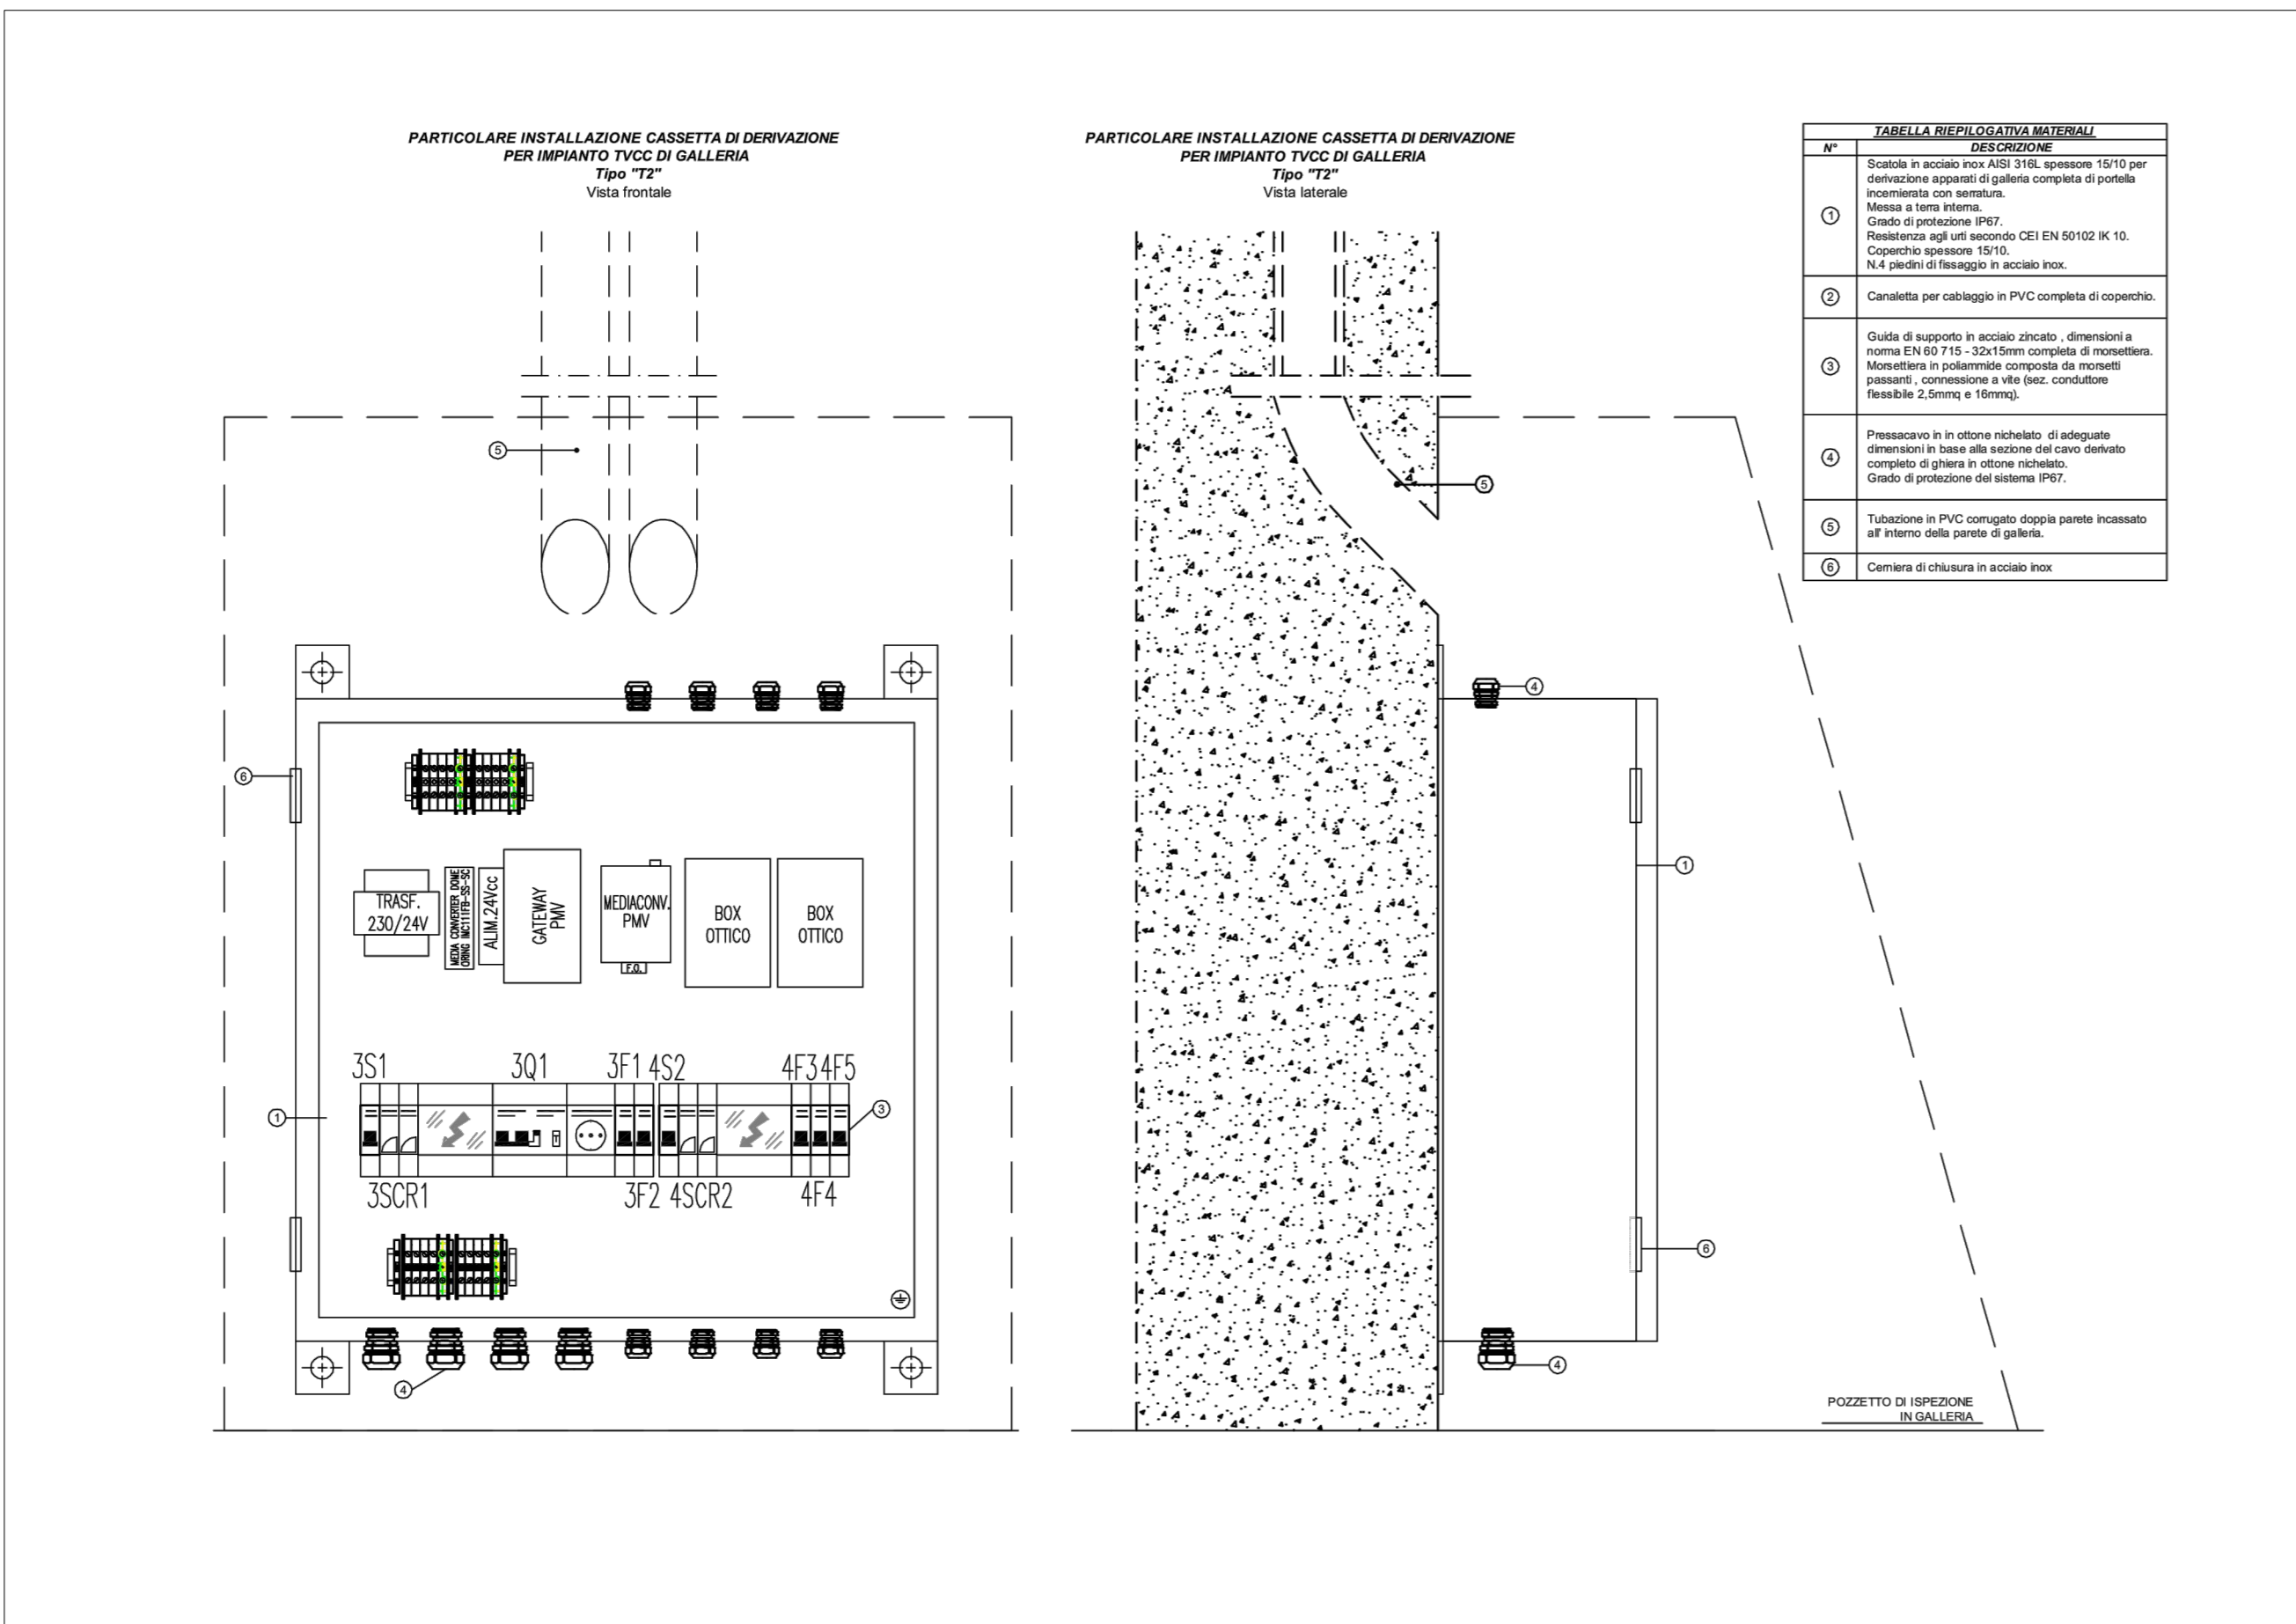

CASSETTA T2