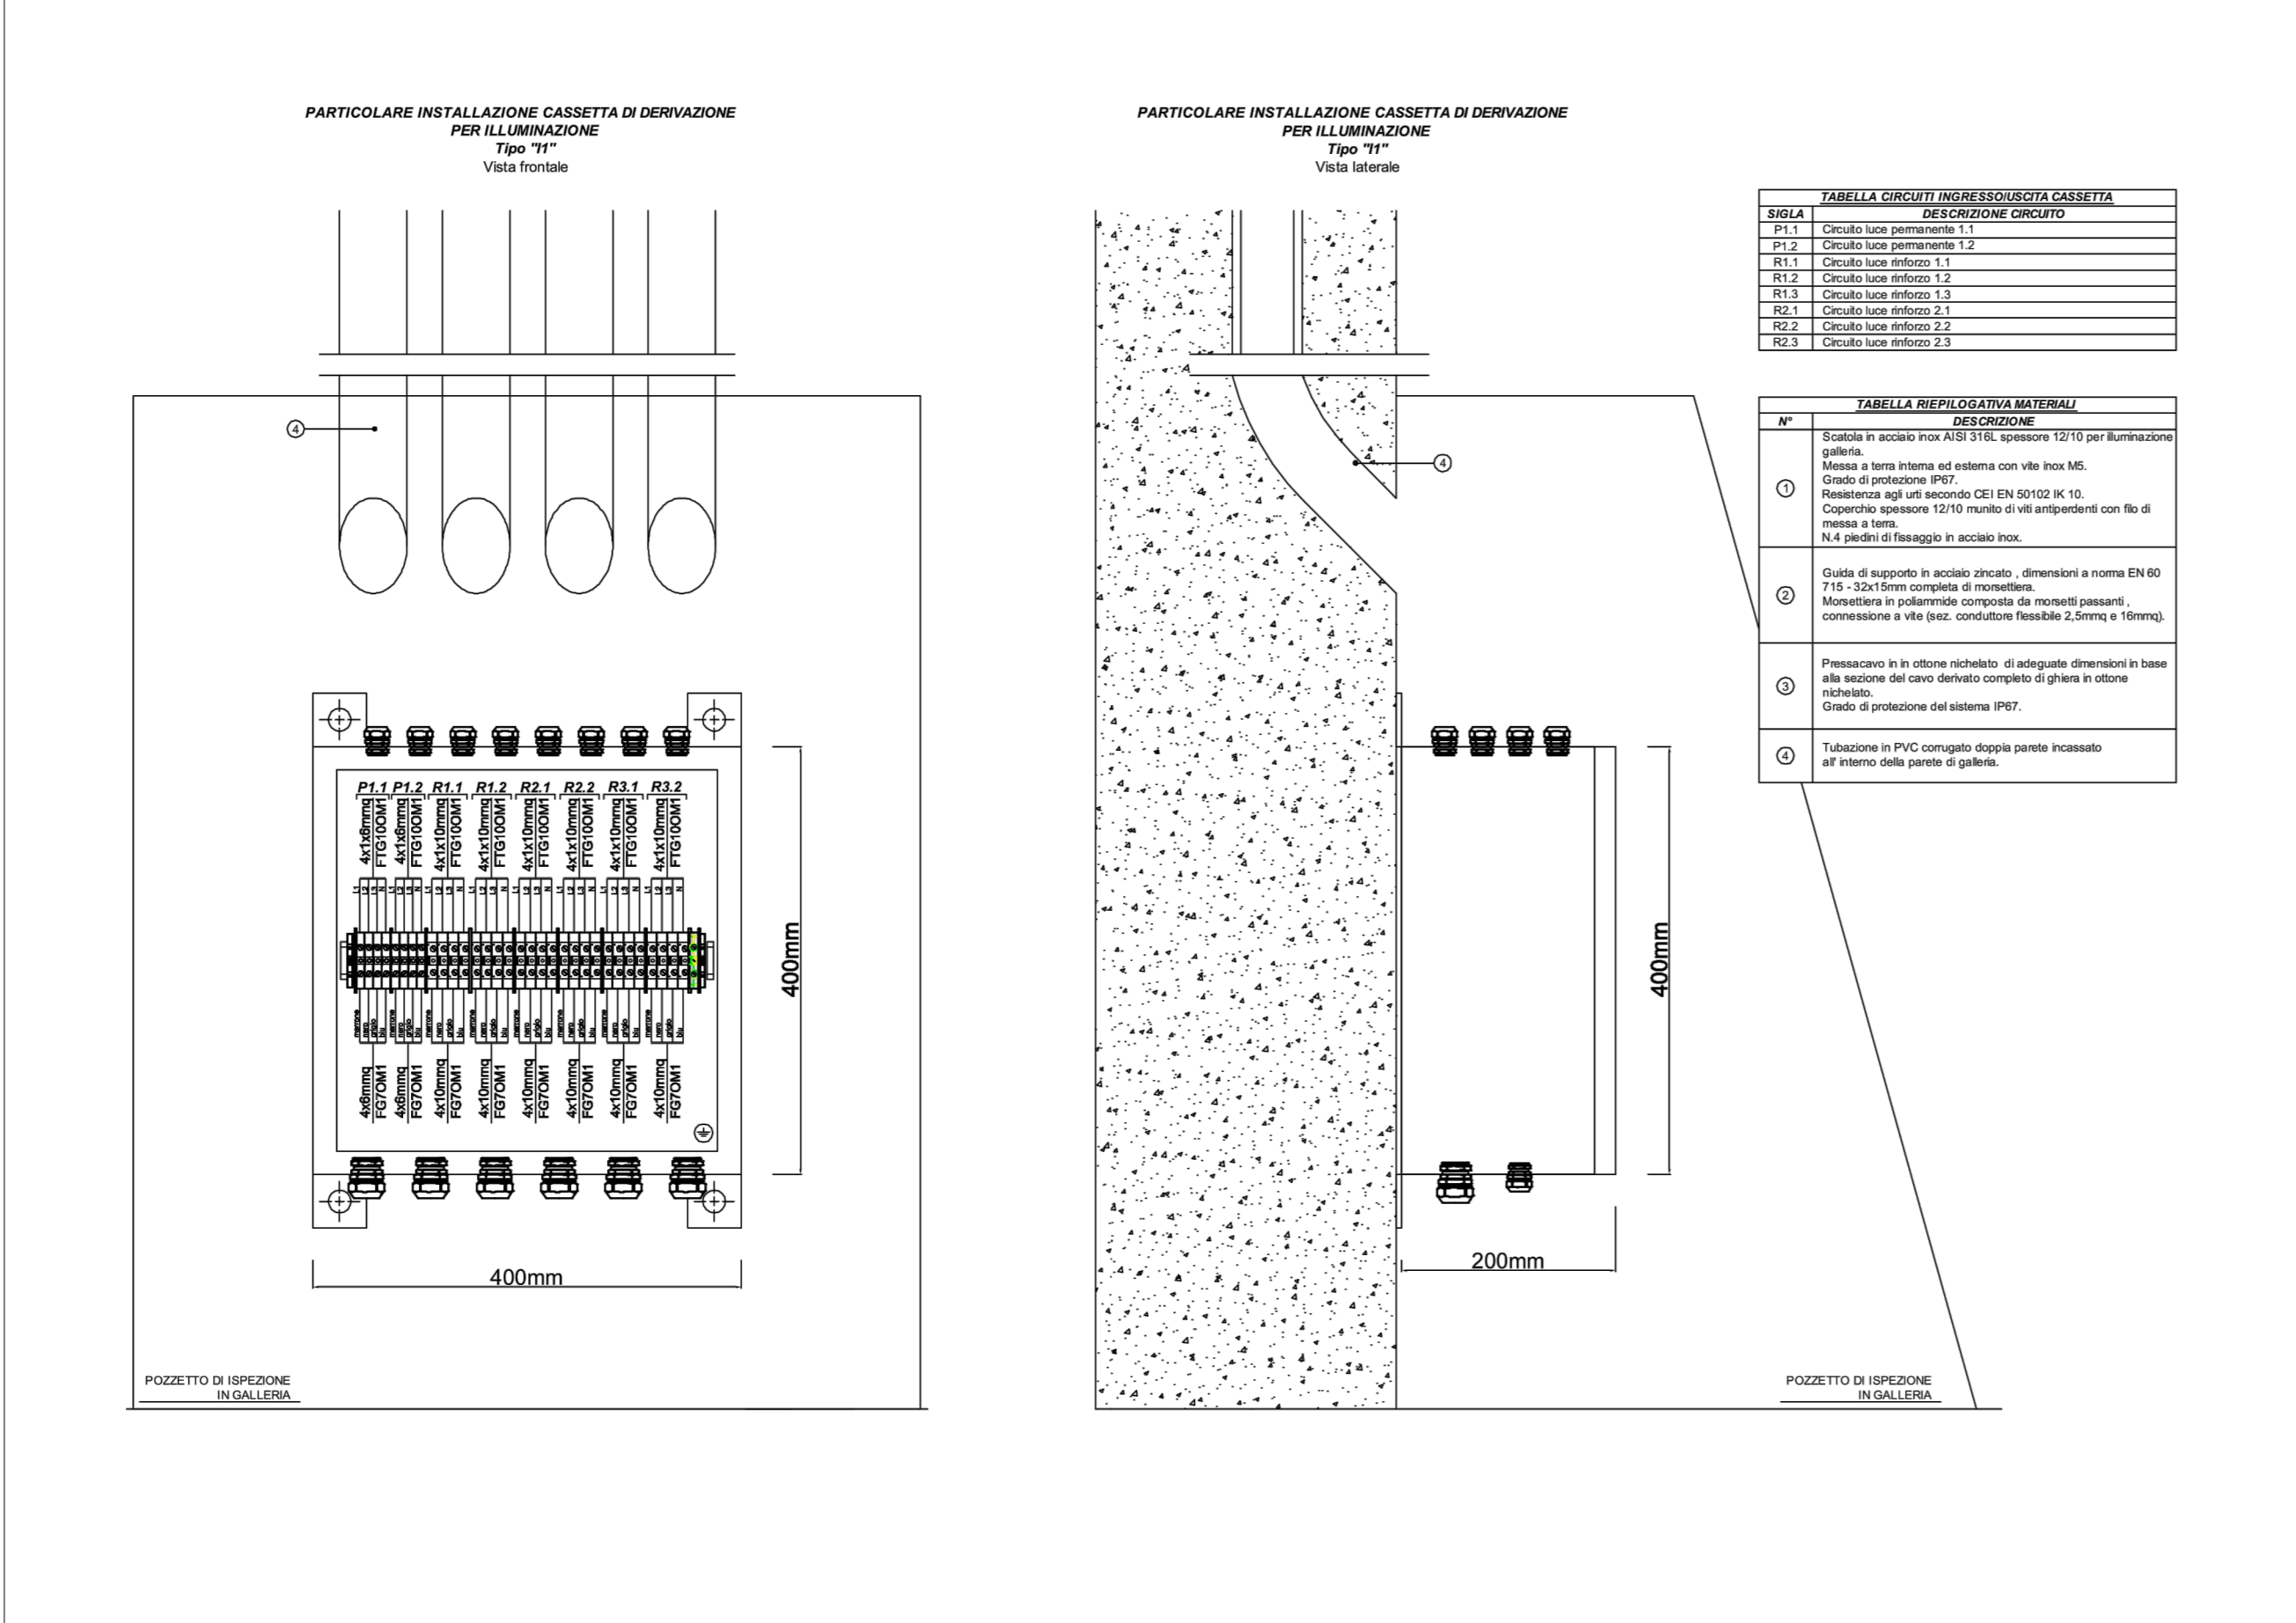

CASSETTA I1

QUADRO D'UNIONE GALLERIA ARTIFICIALE LOMAZZO

← OVEST   EST →

MATRICE DI REVISIONE		
REV	DATA	DESCRIZIONE MODIFICA

N.B. LA TAVOLA SOSTITUISCE QUELLA RELATIVA AL CODICE [E] DEL PROGETTO ESECUTIVO

COLLEGAMENTO AUTOSTRADALE DALMINE - COMO - VARESE - VALICO DEL GAGGIOLO E OPERE AD ESSO CONNESSE

CODICE CUP: F119A000279007

TRATTE B1, B2, C, D, TRVA13+14, GREENWAY

AS BUILT

GALLERIA ARTIFICIALE LOMAZZO
PLANIMETRIA CON UBICAZIONE DELLE VIE CAVO

FASE PROIEZIONALE	IMPRESA	PROGETTISTA - PROGETTO ESECUTIVO DI DETTAGLIO
CONCORSO AUTOSTRADELLI LOMAZZO	STRABAG A.G. Impresa costruzioni Grandi Lavori Fininvest S.p.A.	STRABAG A.G. Impresa costruzioni Grandi Lavori Fininvest S.p.A.
CONCORSO AUTOSTRADELLI LOMAZZO	PROGETTISTA	ELABORAZIONE PROGETTUALE
31 PROGETTI ITALIA S.p.A.	31 PROGETTI ITALIA S.p.A.	31 ITALIA S.p.A.