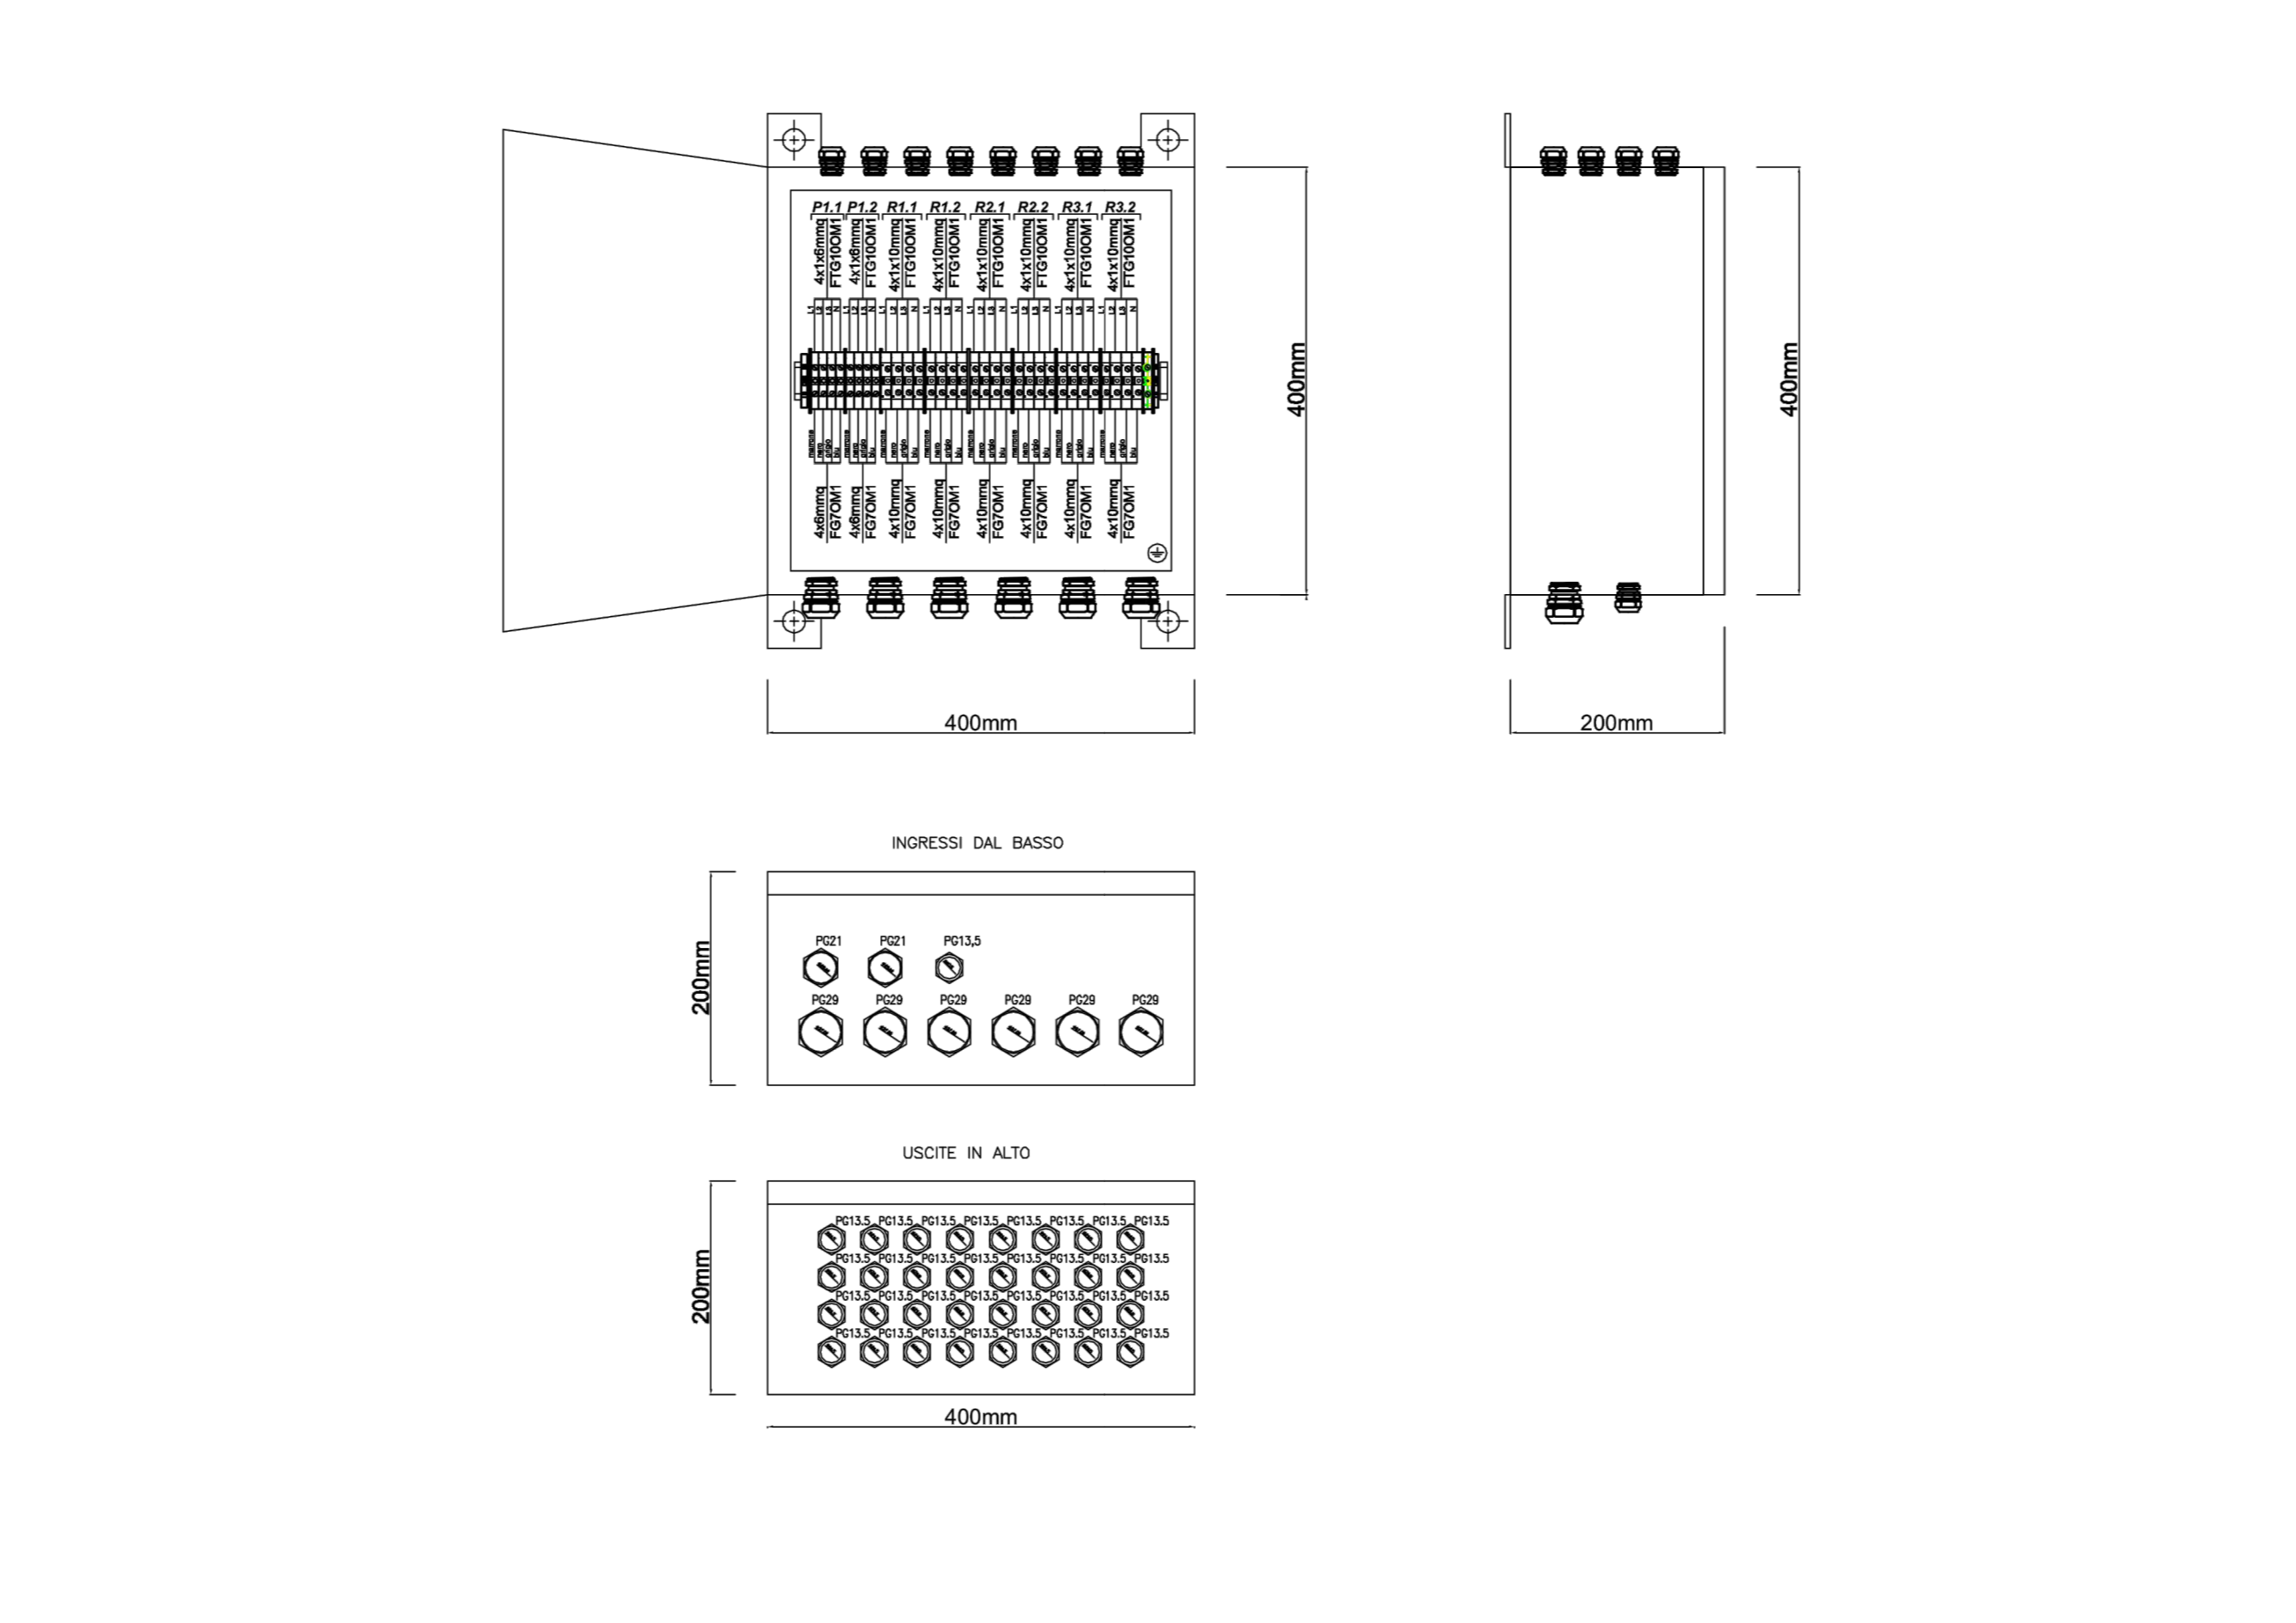

CASSETTA I1

QUADRO D'UNIONE GALLERIA ARTIFICIALE LOMAZZO

← OVEST   EST →

MATRICE DI REVISIONE		
REV	DATA	DESCRIZIONE MODIFICA

N.B. LA TAVOLA SOSTITUISCE QUELLA RELATIVA AL CODICE [E] DEL PROGETTO ESECUTIVO

COLLEGAMENTO AUTOSTRADALE DALMINE - COMO - VARESE - VALICO DEL GAGGIOLO E OPERE AD ESSO CONNESSE

CODICE CUP: F119A000279007

TRATTE B1, B2, C, D, TRVA13+14, GREENWAY

AS BUILT

GALLERIA ARTIFICIALE LOMAZZO
PLANIMETRIA CON UBICAZIONE DELLE VIE CAVO

FASE PROIEZIONALE	IMPRESA	PROGETTISTA - PROGETTO ESECUTIVO DI DETTAGLIO
CONCORSO AUTOSTRADELLI LOMAZZO	STRABAG A.G. Impresa costruzioni Grandi Lavori Fininvest S.p.A.	STRABAG A.G. Impresa costruzioni Grandi Lavori Fininvest S.p.A.
CONCORSO AUTOSTRADELLI LOMAZZO	PROGETTISTA	ELABORAZIONE PROGETTUALE
31 PROGETTI ITALIA S.p.A.	31 PROGETTI ITALIA S.p.A.	31 ITALIA S.p.A.