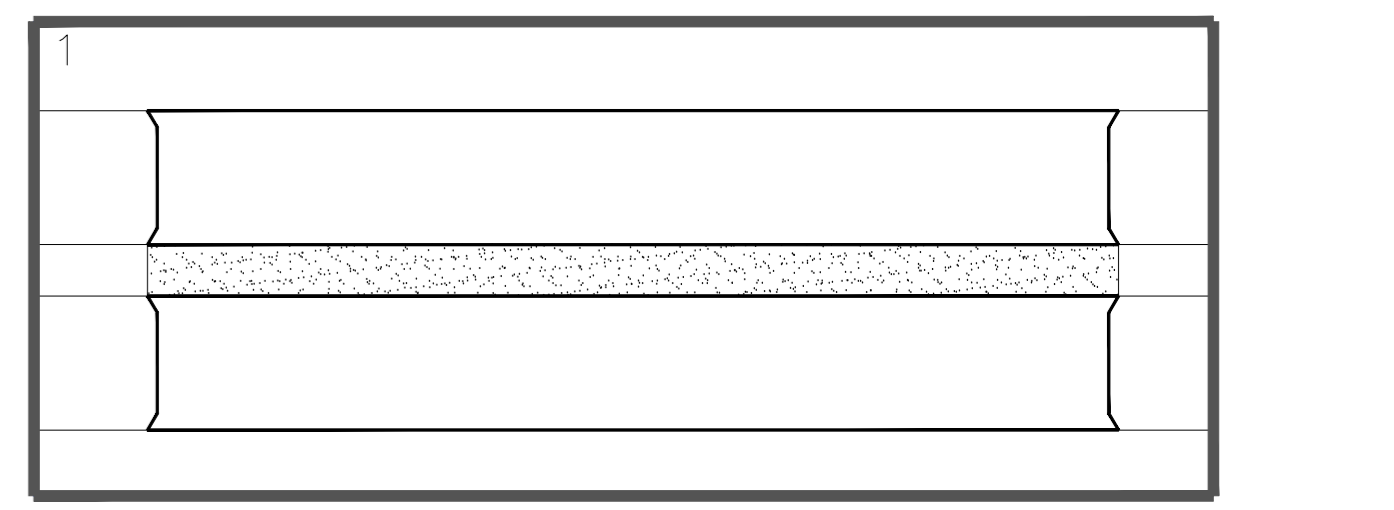

QUADRO D'UNIONE GALLERIA ARTIFICIALE LOMAZZO

← OVEST   EST →