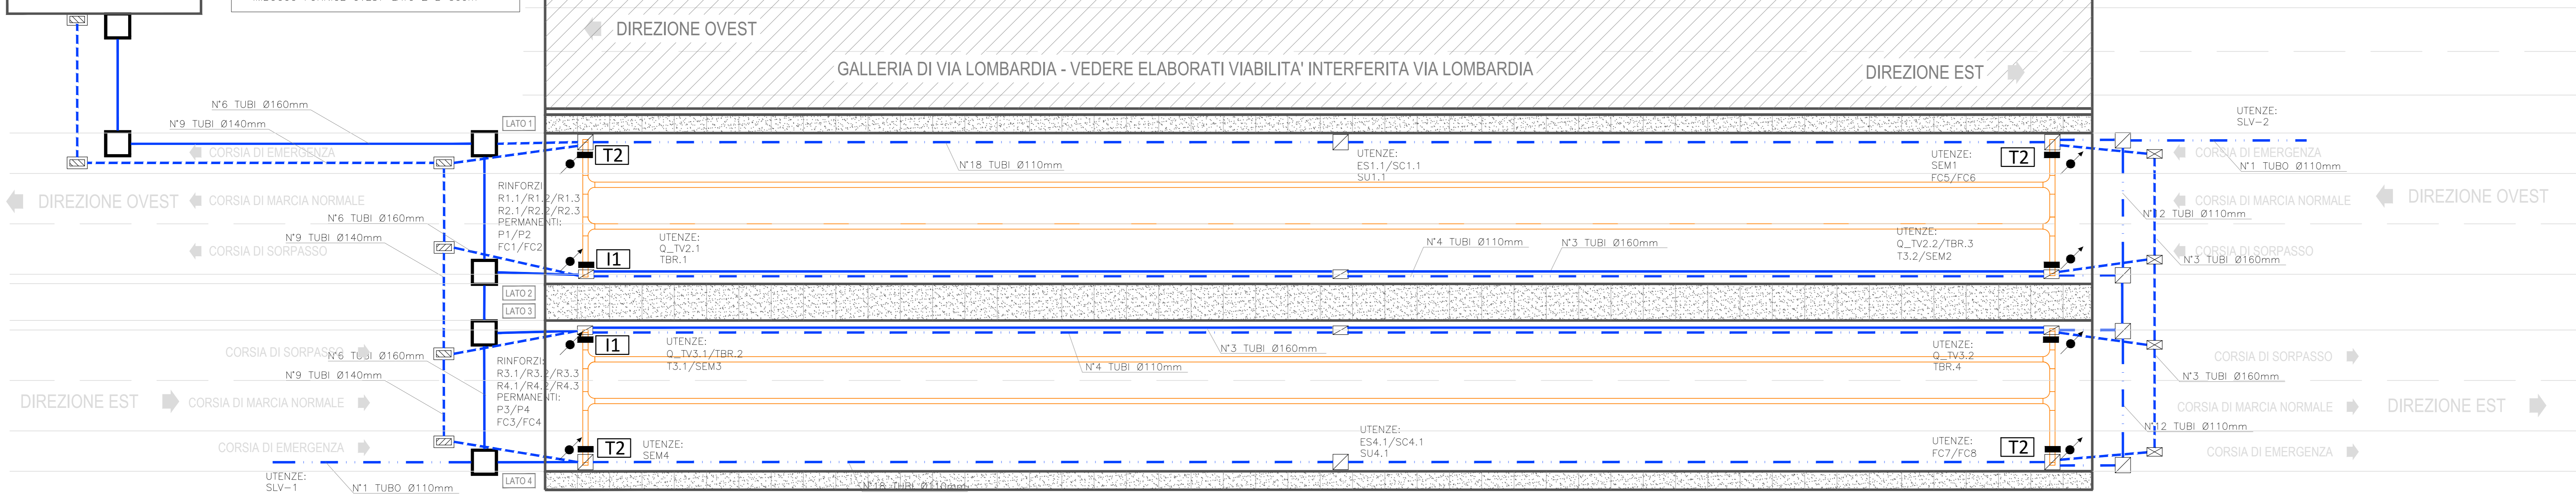

N.B. DISTANZE CABINA-IMBOCCHI

N.B. DISTANZE CABINA-IMBOCCHI

LEGENDA	
	POZZETTO DI ISPEZIONE PRINCIPALE 1.2x1.0m PER FIBRA OTTICA
	POZZETTO DI ISPEZIONE PRINCIPALE 1.2x1.0m PER IMPIANTI ELETTRICI
	ISPEZIONE POLIFORA 0.8x0.8m PER CAVIDOTTI ø110
	ISPEZIONE POLIFORA 0.3x0.8m PER CAVIDOTTI ø110
	ISPEZIONE POLIFORA 0.3x0.8m PER CAVIDOTTI ø160
	ISPEZIONE LATERALE NEW JERSEY PER CAVIDOTTI ø110
	ISPEZIONE LATERALE NEW JERSEY PER CAVIDOTTI ø160
	SALITA CAVI IMPIANTO DI ILLUMINAZIONE CON N°3 TUBI CORRUGATI ø63 IN PE A DOPPIA PARETE ANNEGATI NELLO STRATO DI SPIRITZ-BETON
	CANALINA PASSAGGIO CAVI IMPIANTO DI ILLUMINAZIONE 200x60 AISI 304
	TUBI CORRUGATI IN PE A DOPPIA PARETE ø160mm
	TUBI CORRUGATI IN PE A DOPPIA PARETE ø140mm
	TUBI CORRUGATI IN PE A DOPPIA PARETE ø110mm
	QUADRO ELETTRICO UBICATO NELLE USCITE DI SICUREZZA