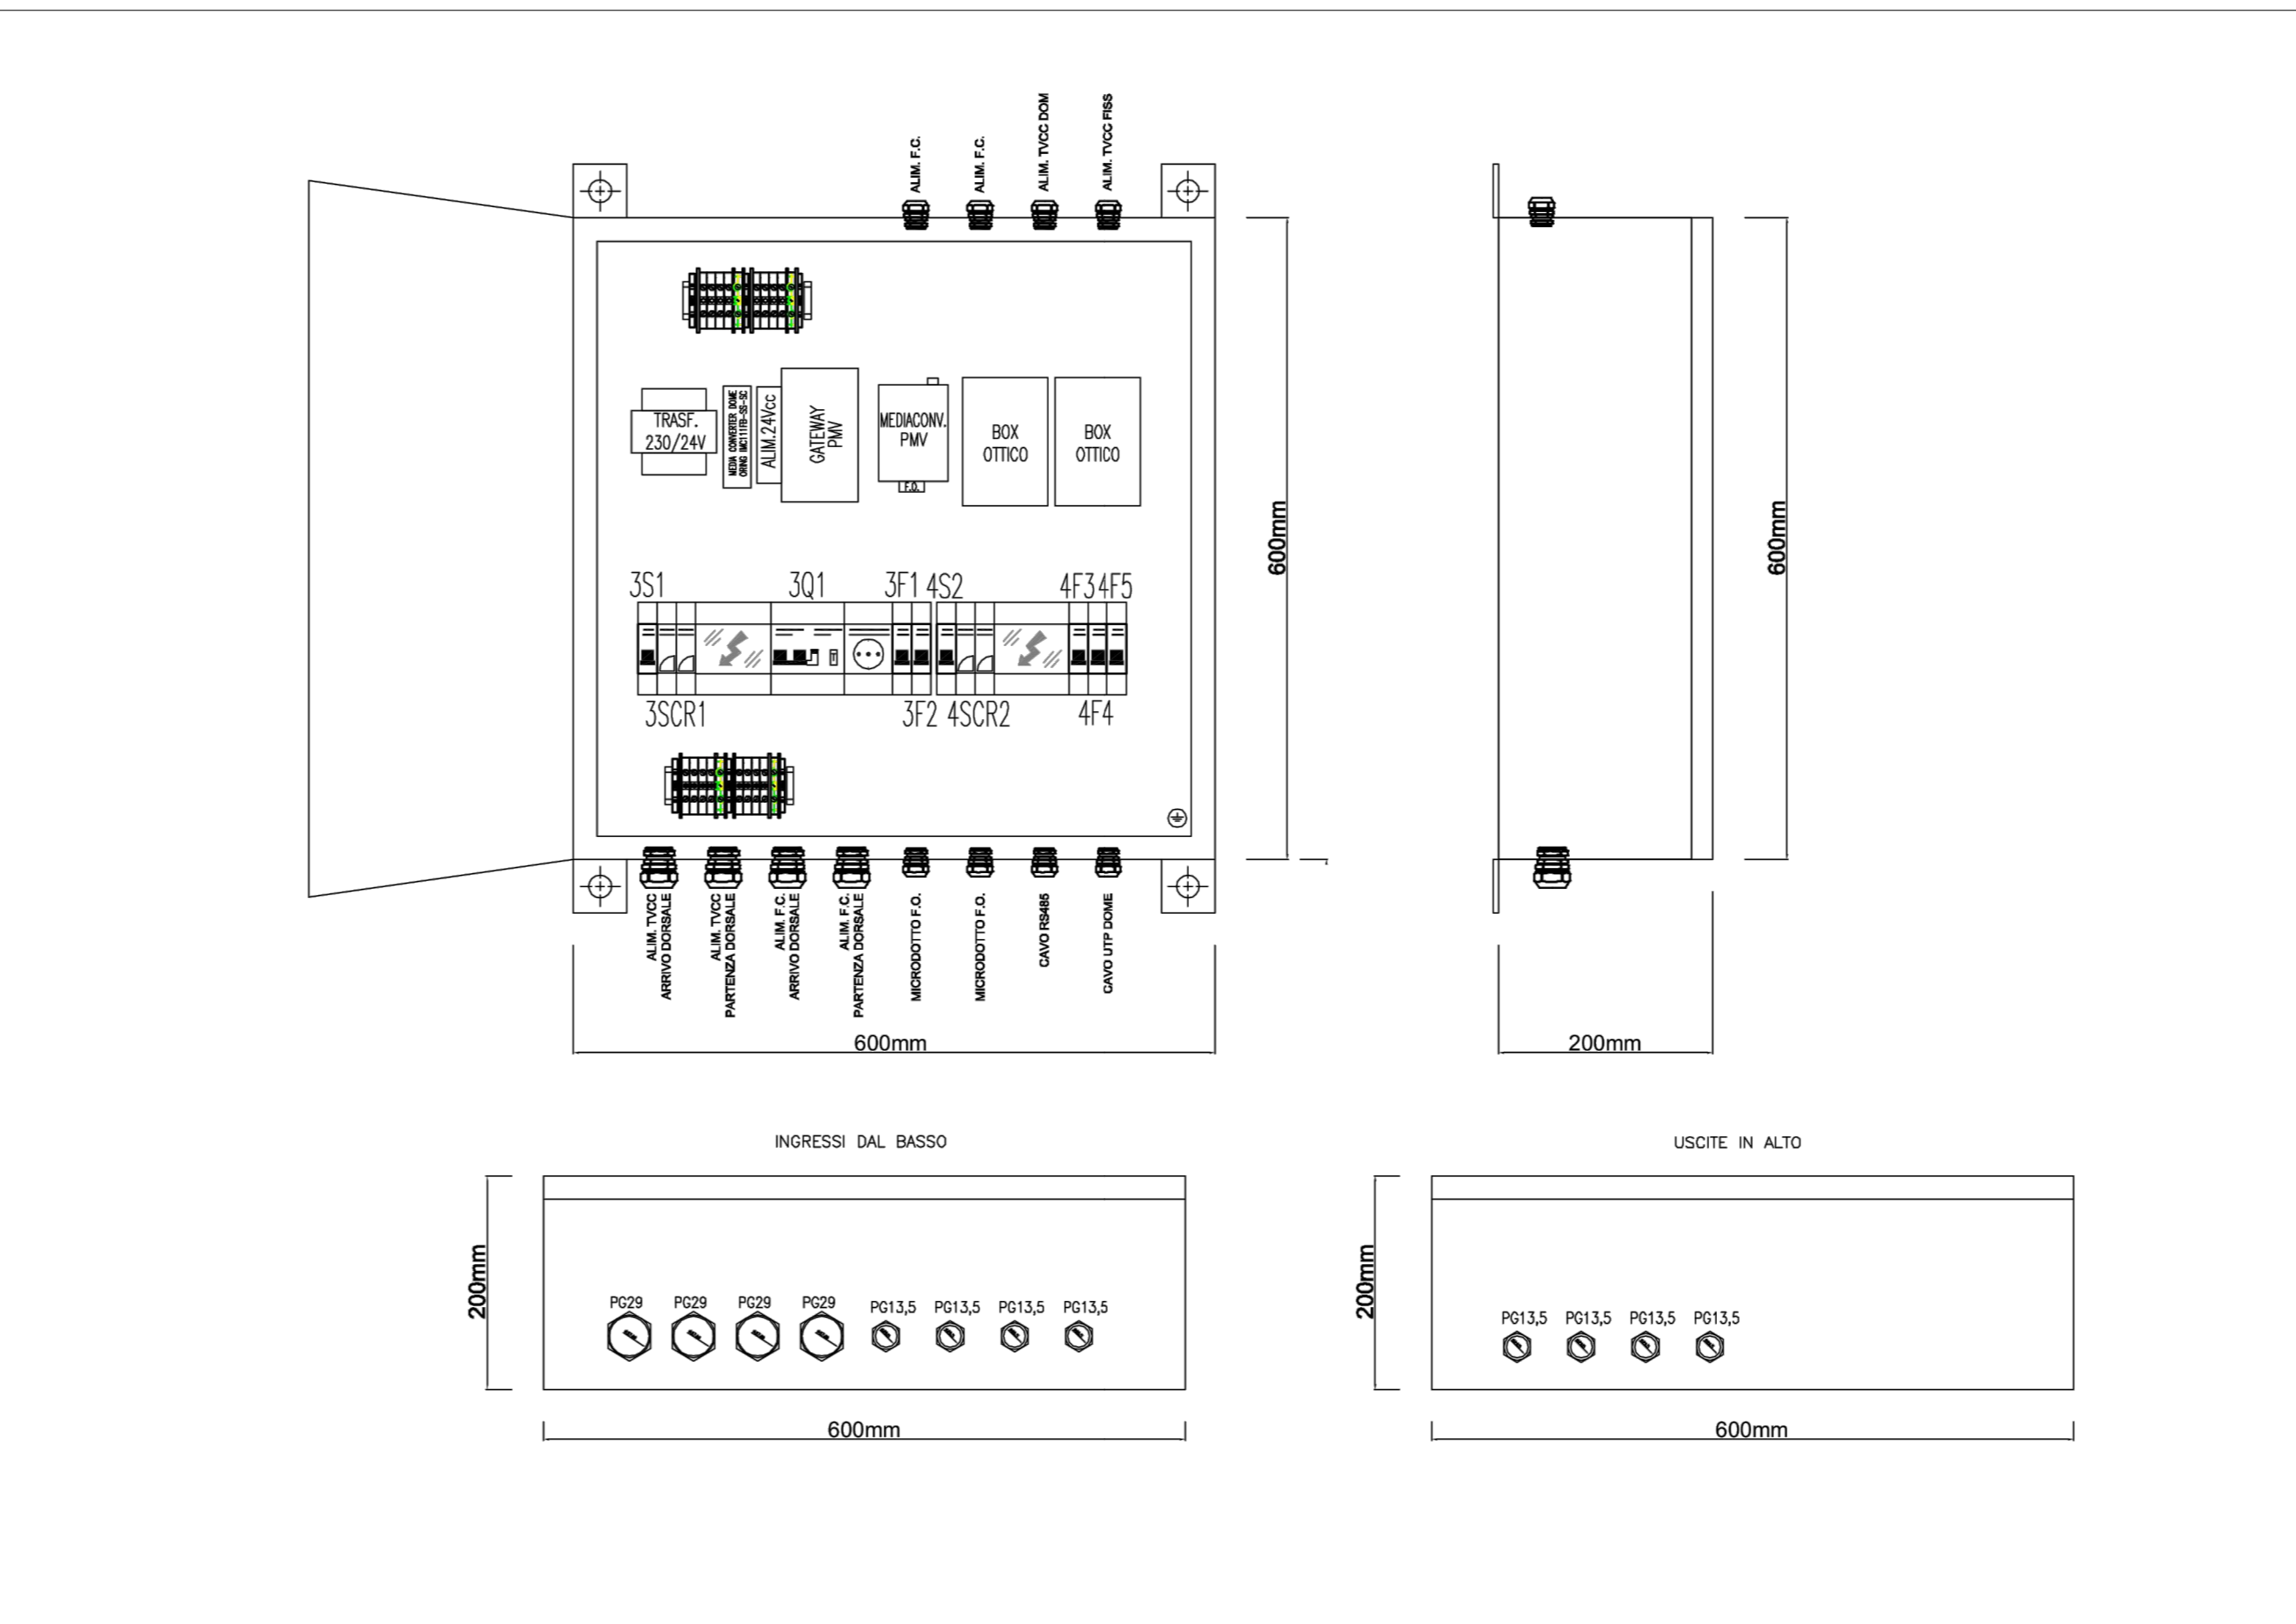

CASSETTA T2