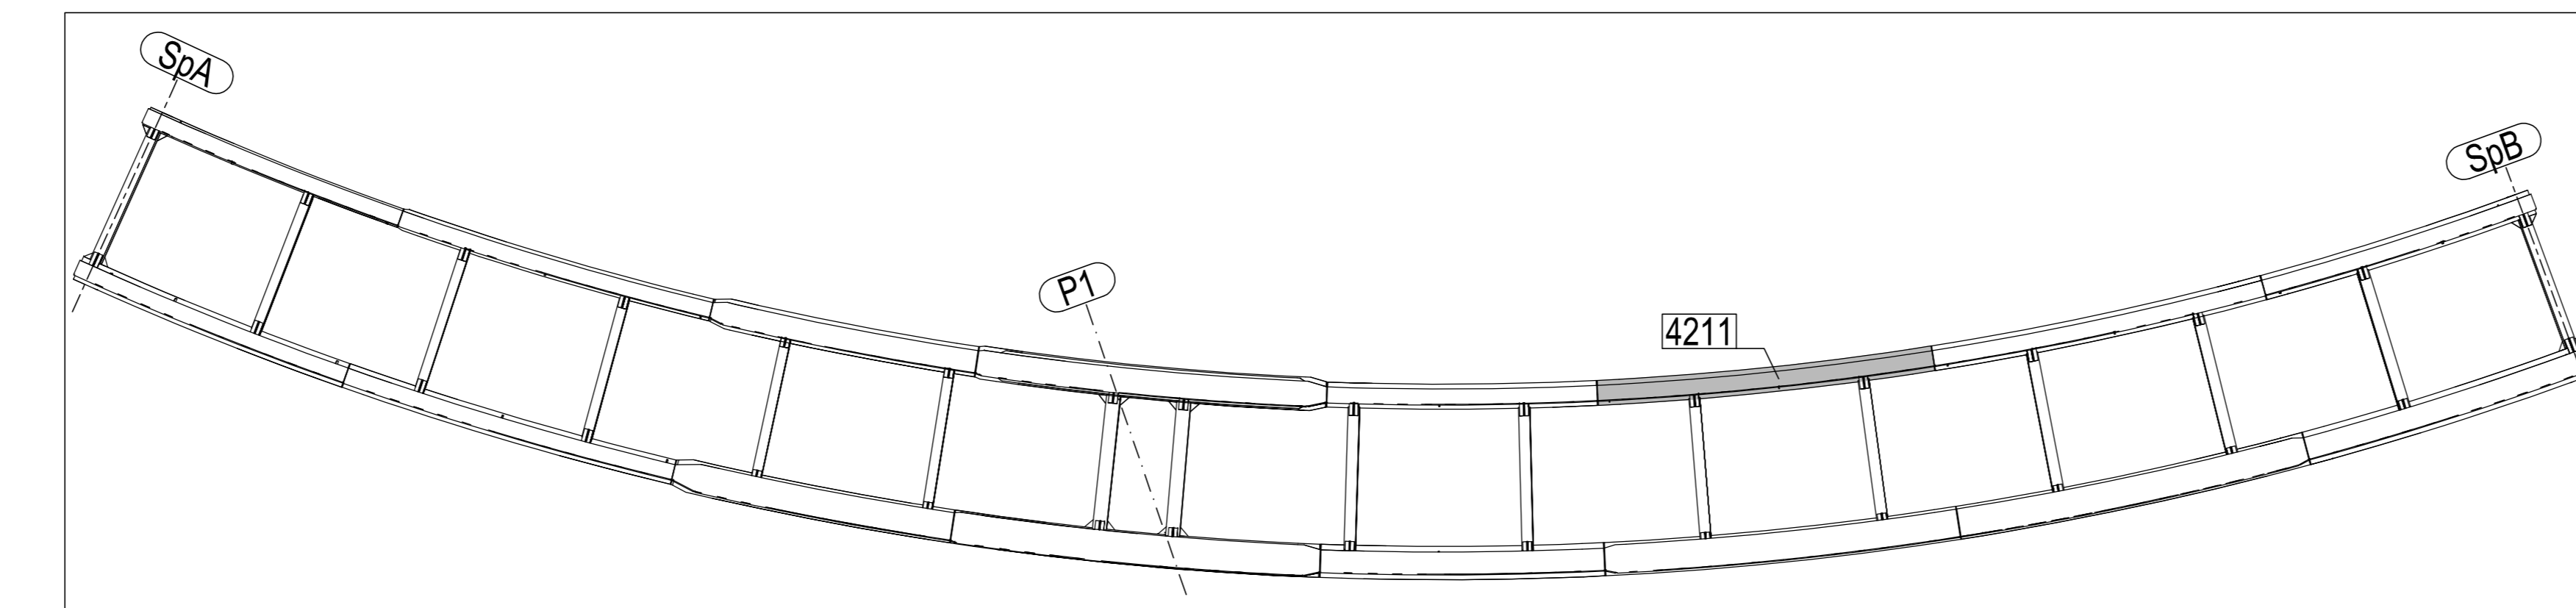

DETTAGLIO SALDATURA
AD ARCO SOMMERO

PIANTA CHIAVE

0	06.10.2014	PRIMA EMISSIONE	M.T.A.	Ing. Picco
Rev.	Date	Description	Drawn by	Checked by
2014011DCD42110				
CIMOLAI				
STRABAG S.p.A.				
Oggetto: PEDEMONTANA LOMBARDA - TRATTA B1 CAVALCAVIA DI SVINCOLO RAMPA L4 TS420 TRAVE MARCHE 4211				
Scale:				1:20