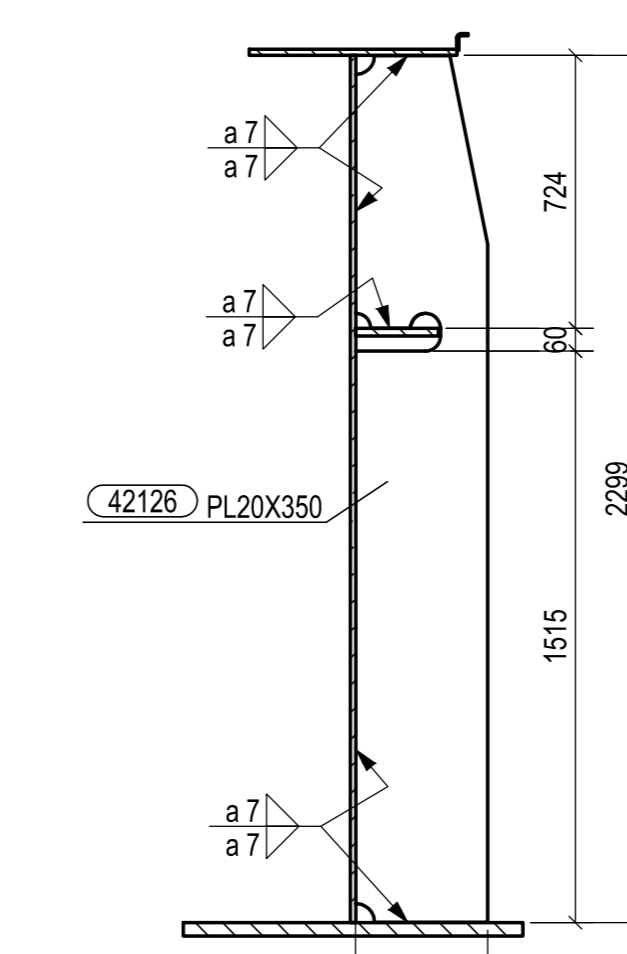

SEZIONE E - E
1:20