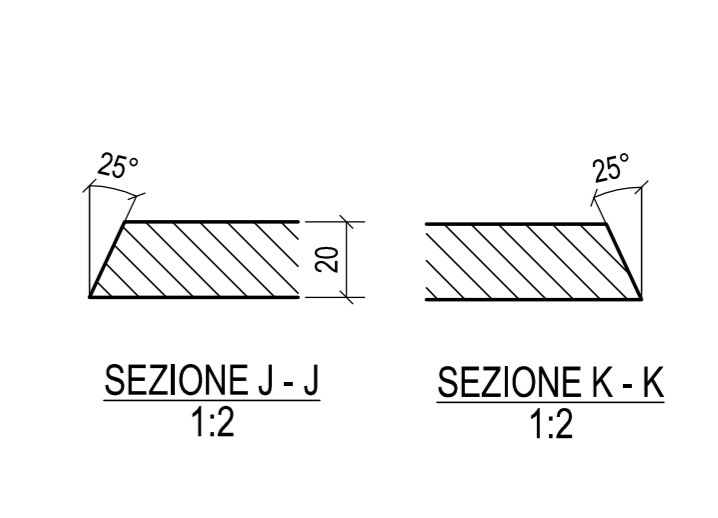

SEZIONE J - J
1:20

SEZIONE K - K
1:20

DETTAGLIO 3
1:5

N° 1. Marcati 4211