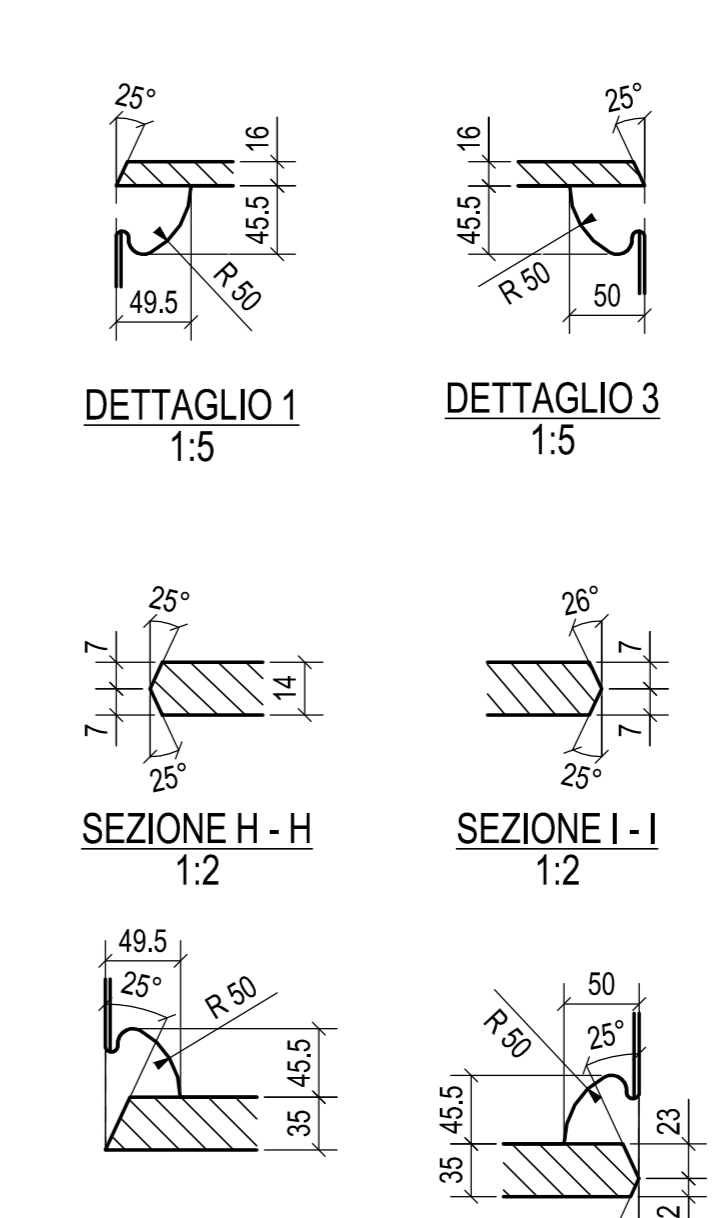

SEZIONE J - J
1:20

DETTAGLIO 1
1:5

DETTAGLIO 3
1:5

DETTAGLIO 2
1:5

DETTAGLIO 4
1:5

SEZIONE I - I
1:20