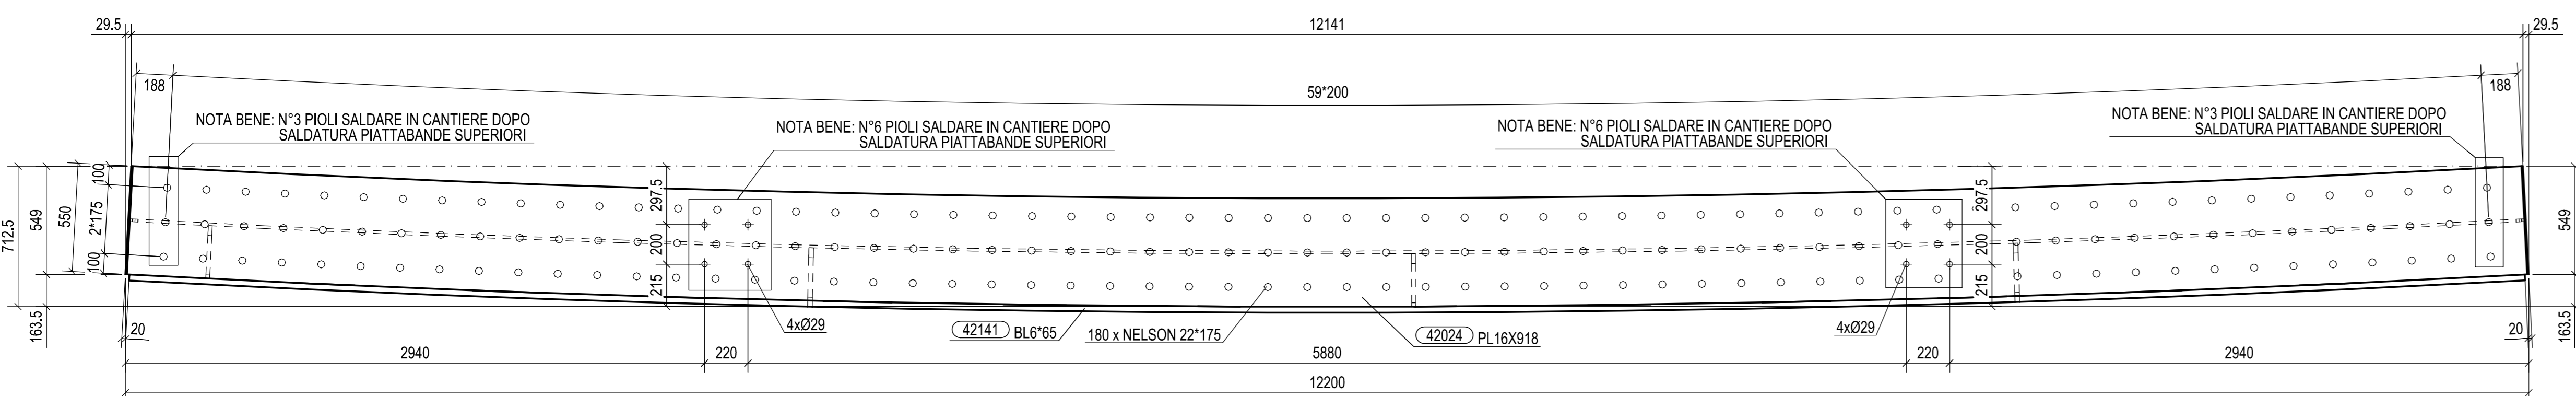

SEZIONE A - A
1:20