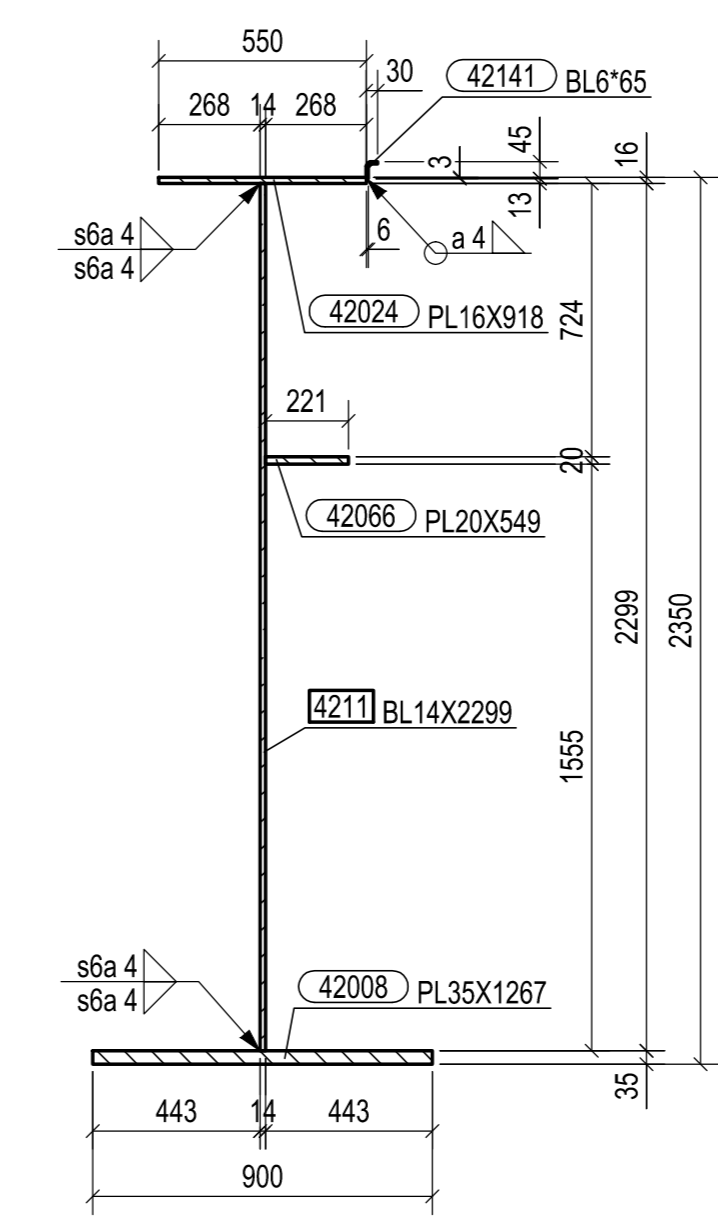

DETTAGLIO 1
1:5

DETTAGLIO 2
1:5

SEZIONE D - D
1:20