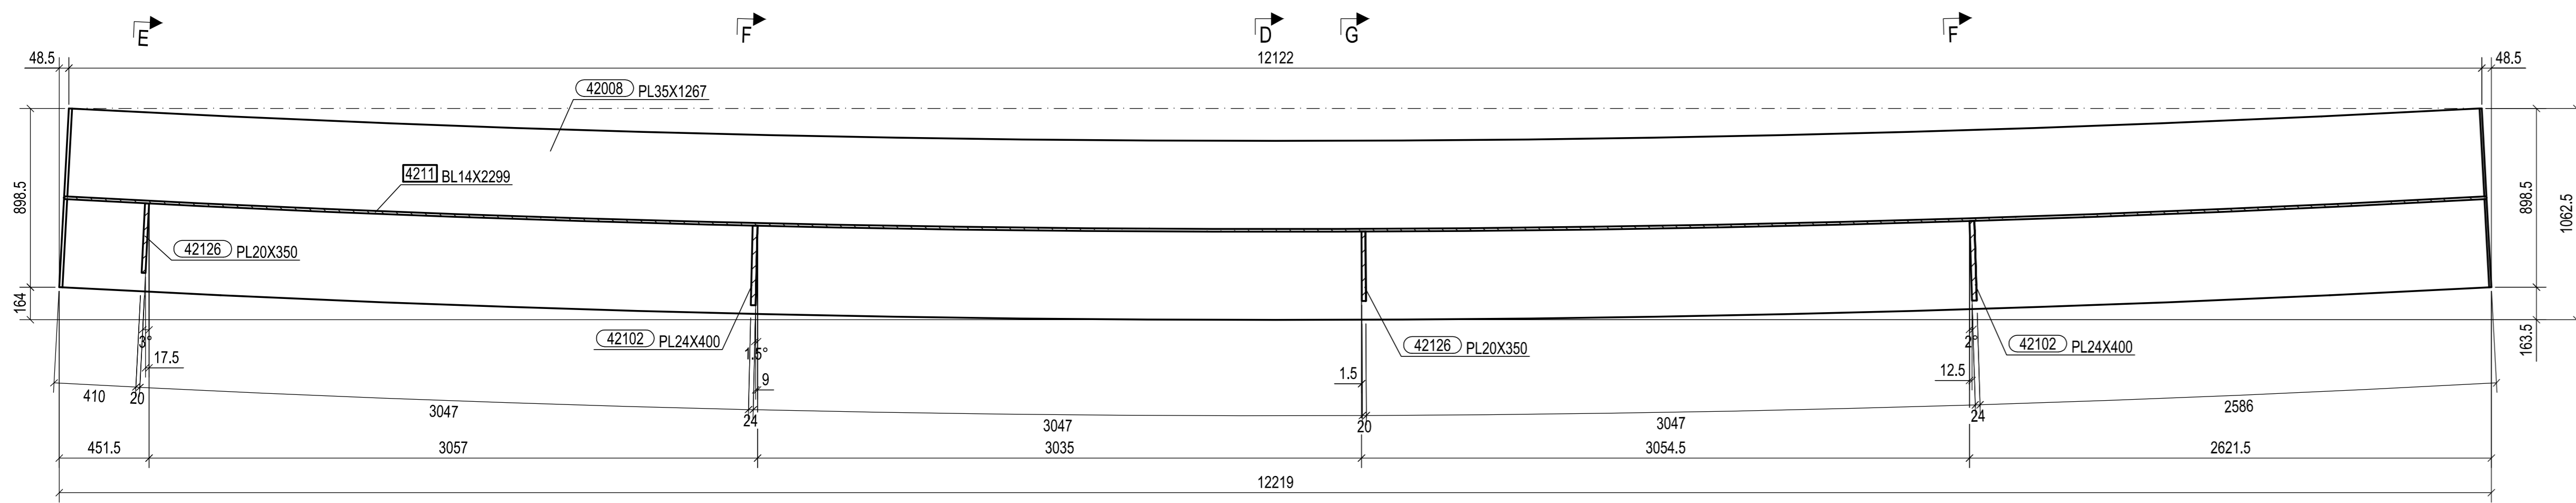

SEZIONE B - B
1:20