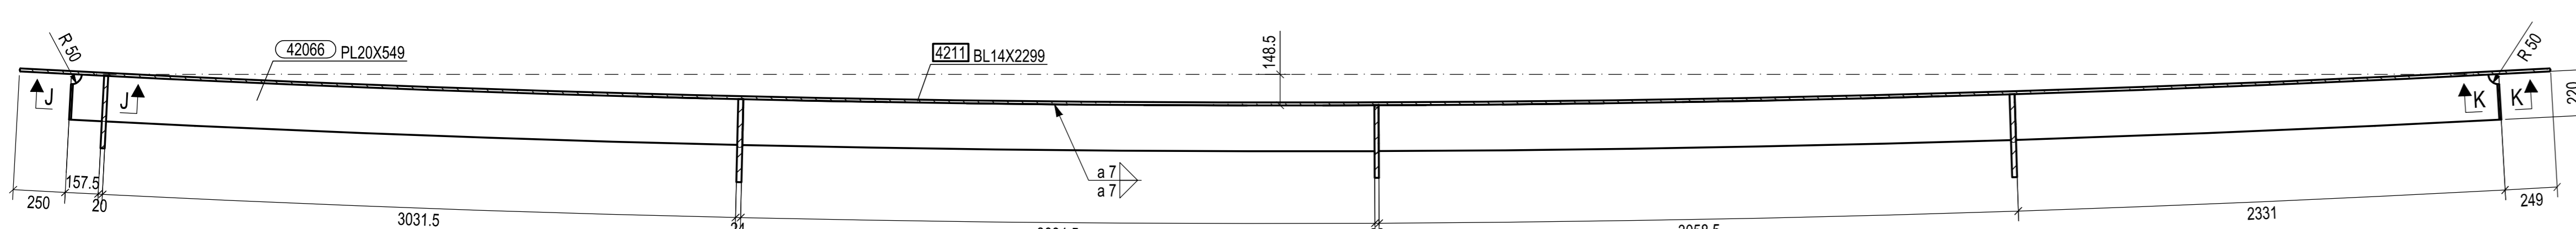

SEZIONE C - C
1:20