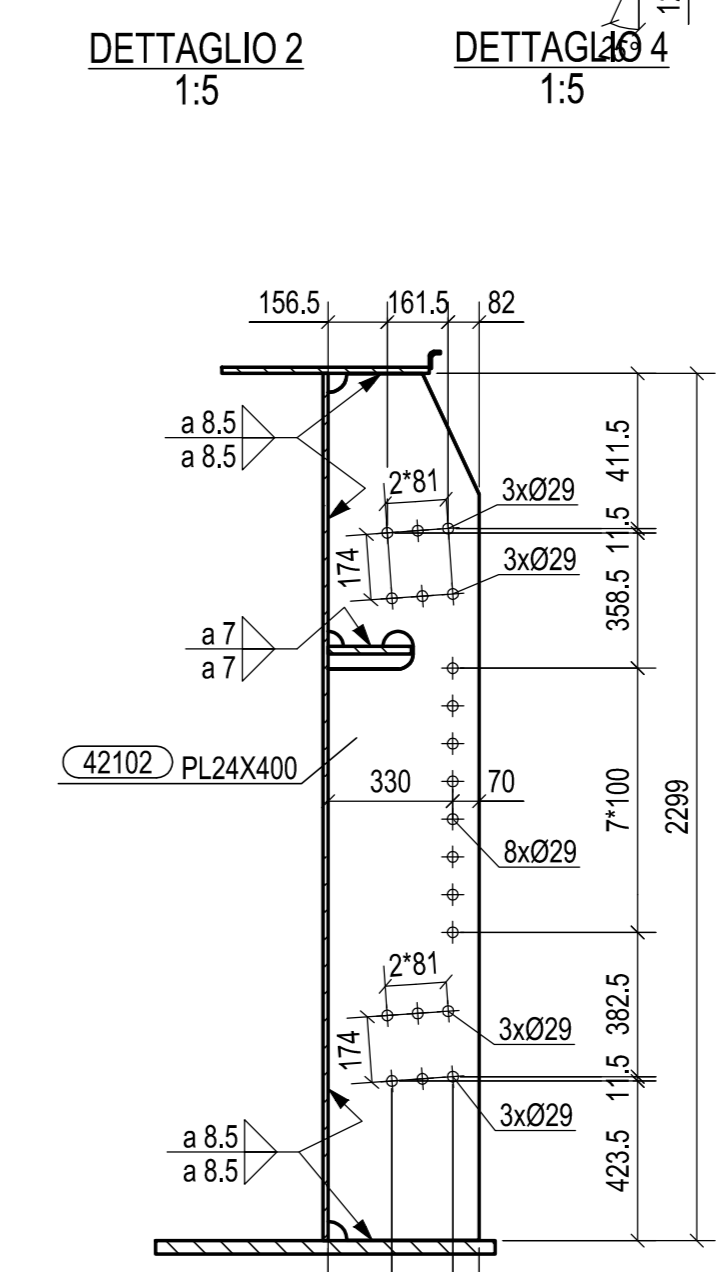

SEZIONE F - F
1:20