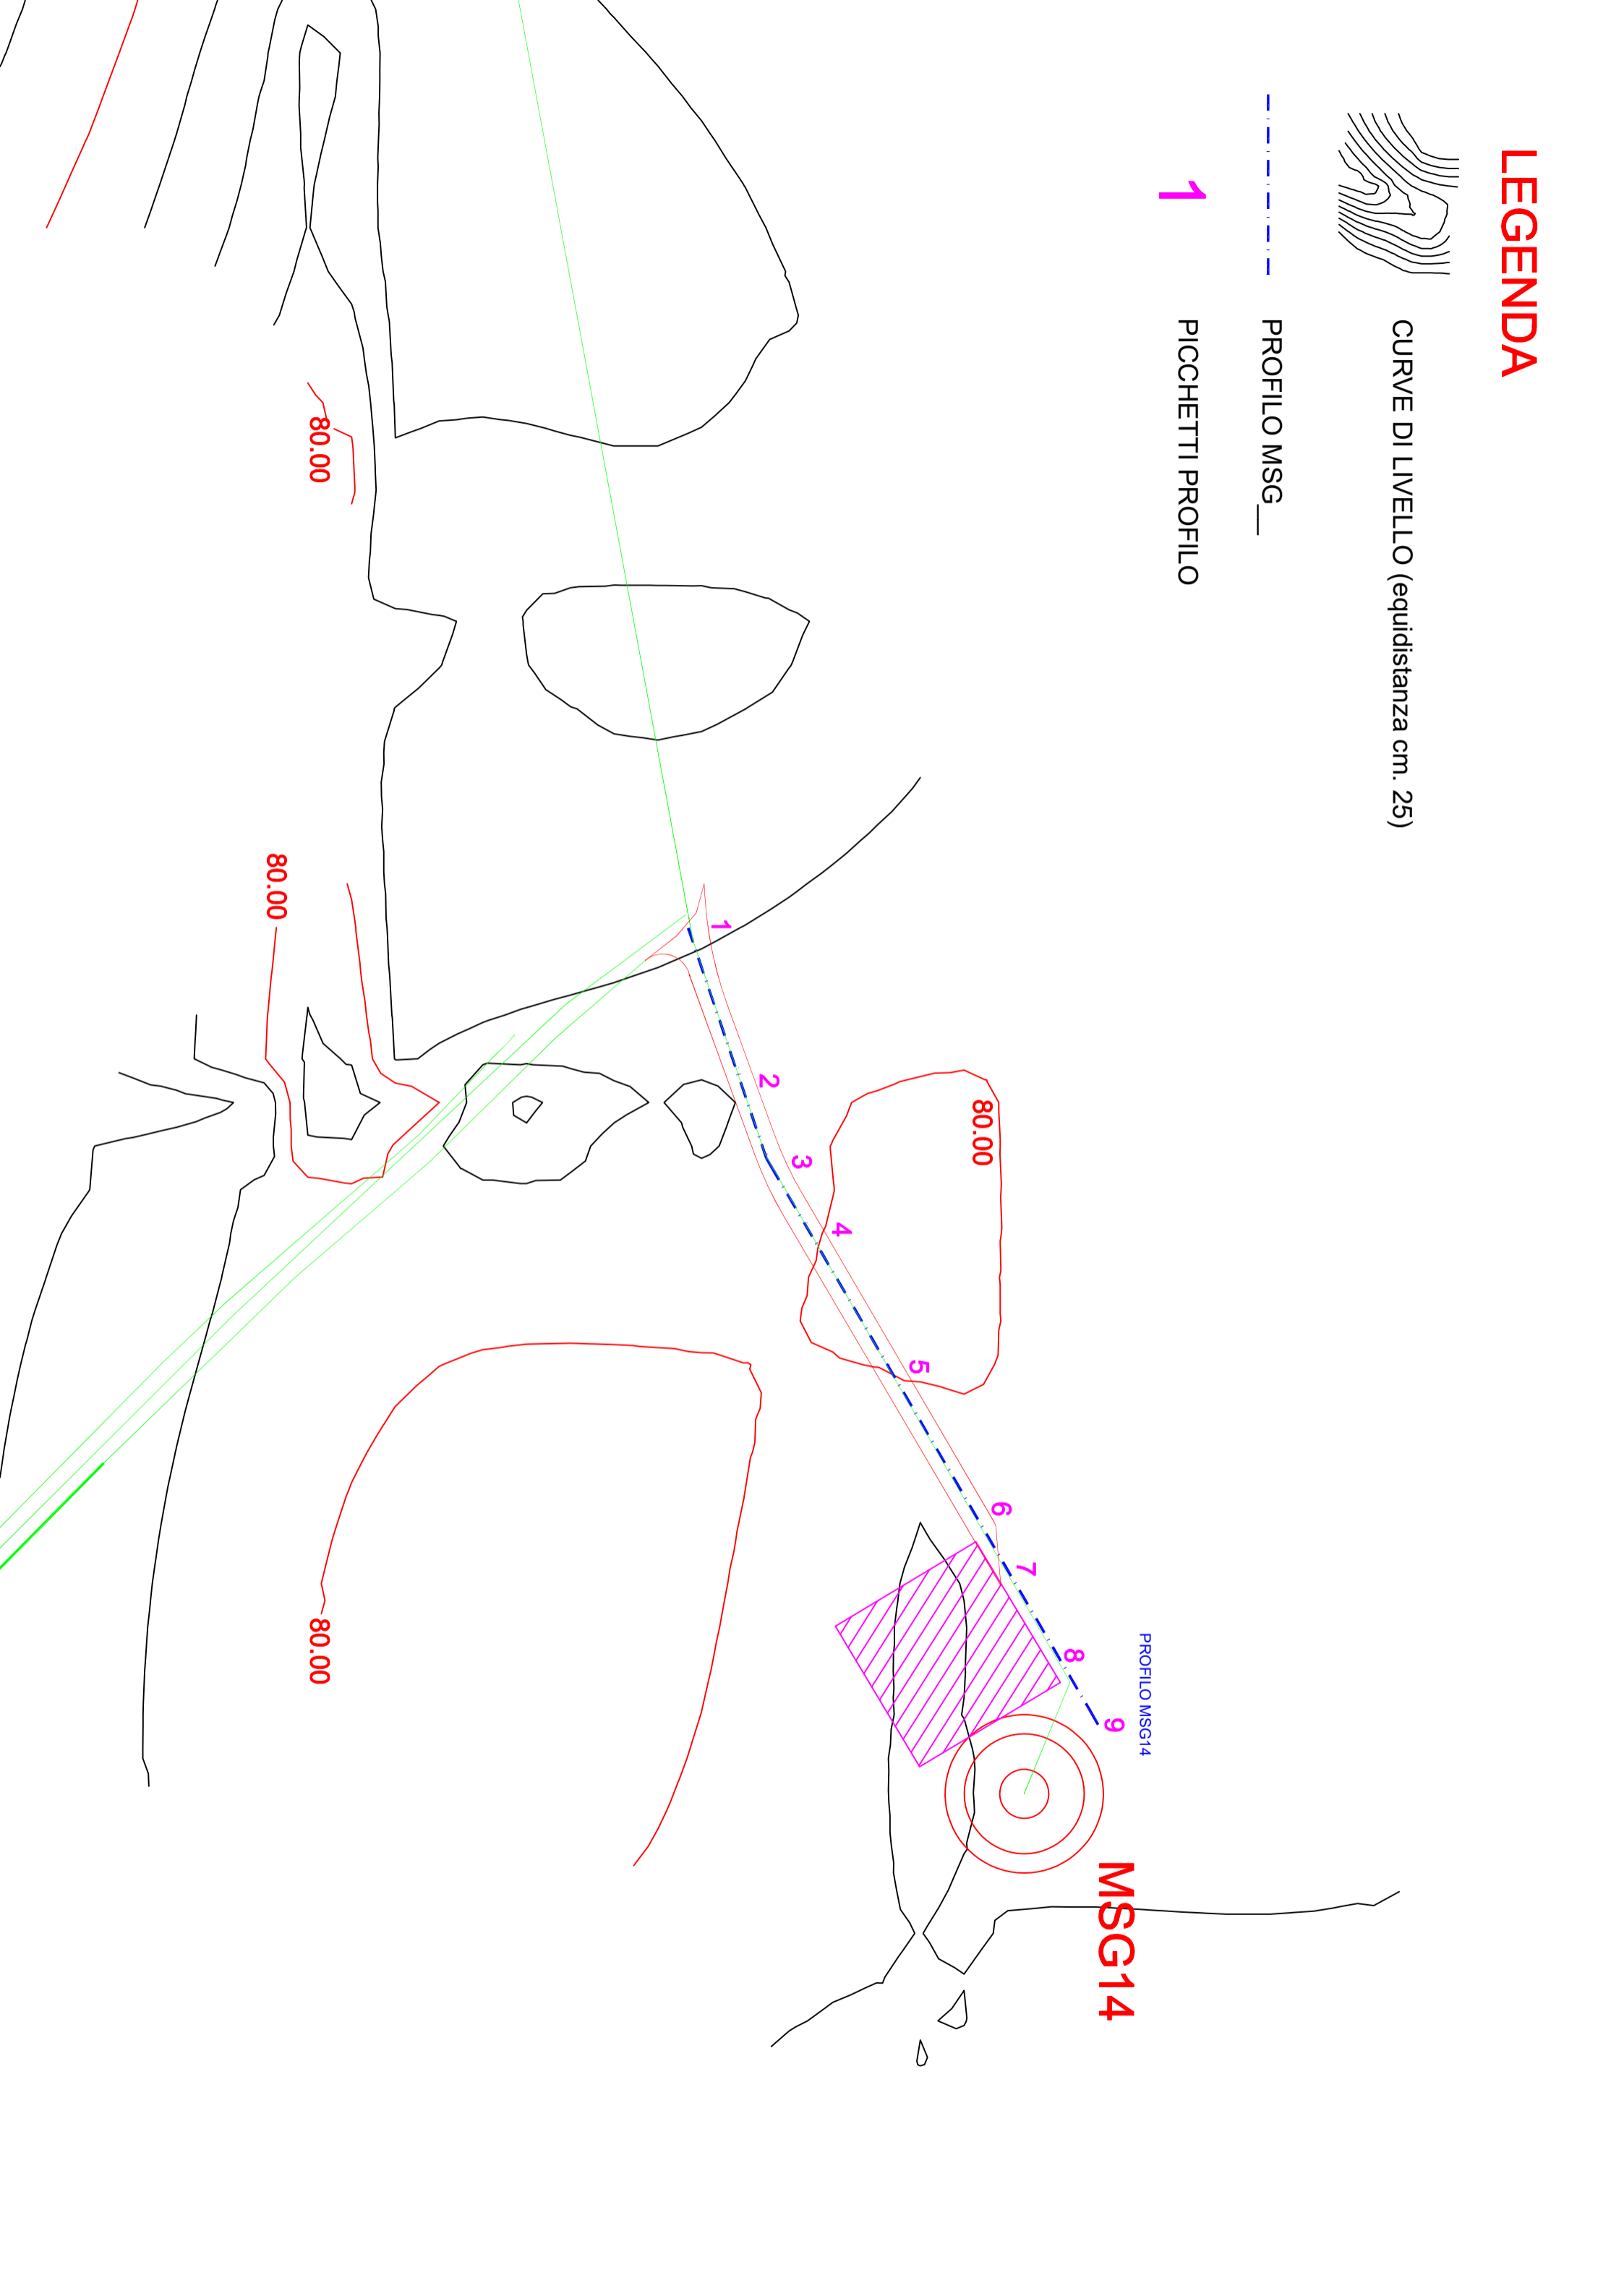

# LEGENDA

CURVE DI LIVELLO (equidistanza cm. 25)

PROFILO MSG\_

PICCHETTI PROFILO

# LEGENDA

CURVE DI LIVELLO (equidistanza cm. 25)

PROFILO MSG\_

1 PICCHETTI PROFILO

# LEGENDA

CURVE DI LIVELLO (equidistanza cm. 25)

PROFILO MSG\_

1 PICCHETTI PROFILO

**MSG15**

PROFILO MSG15

1

2