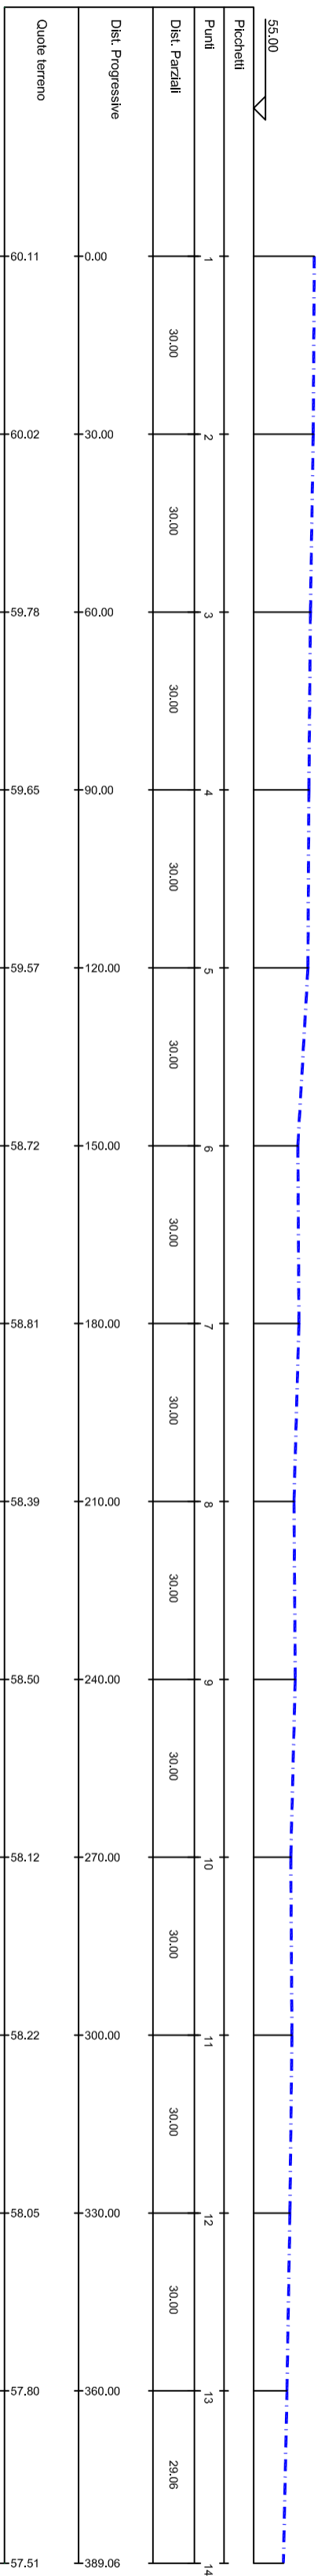

PROFILO MSG01

Altezza: 1:500
Lunghezza: 1:1000