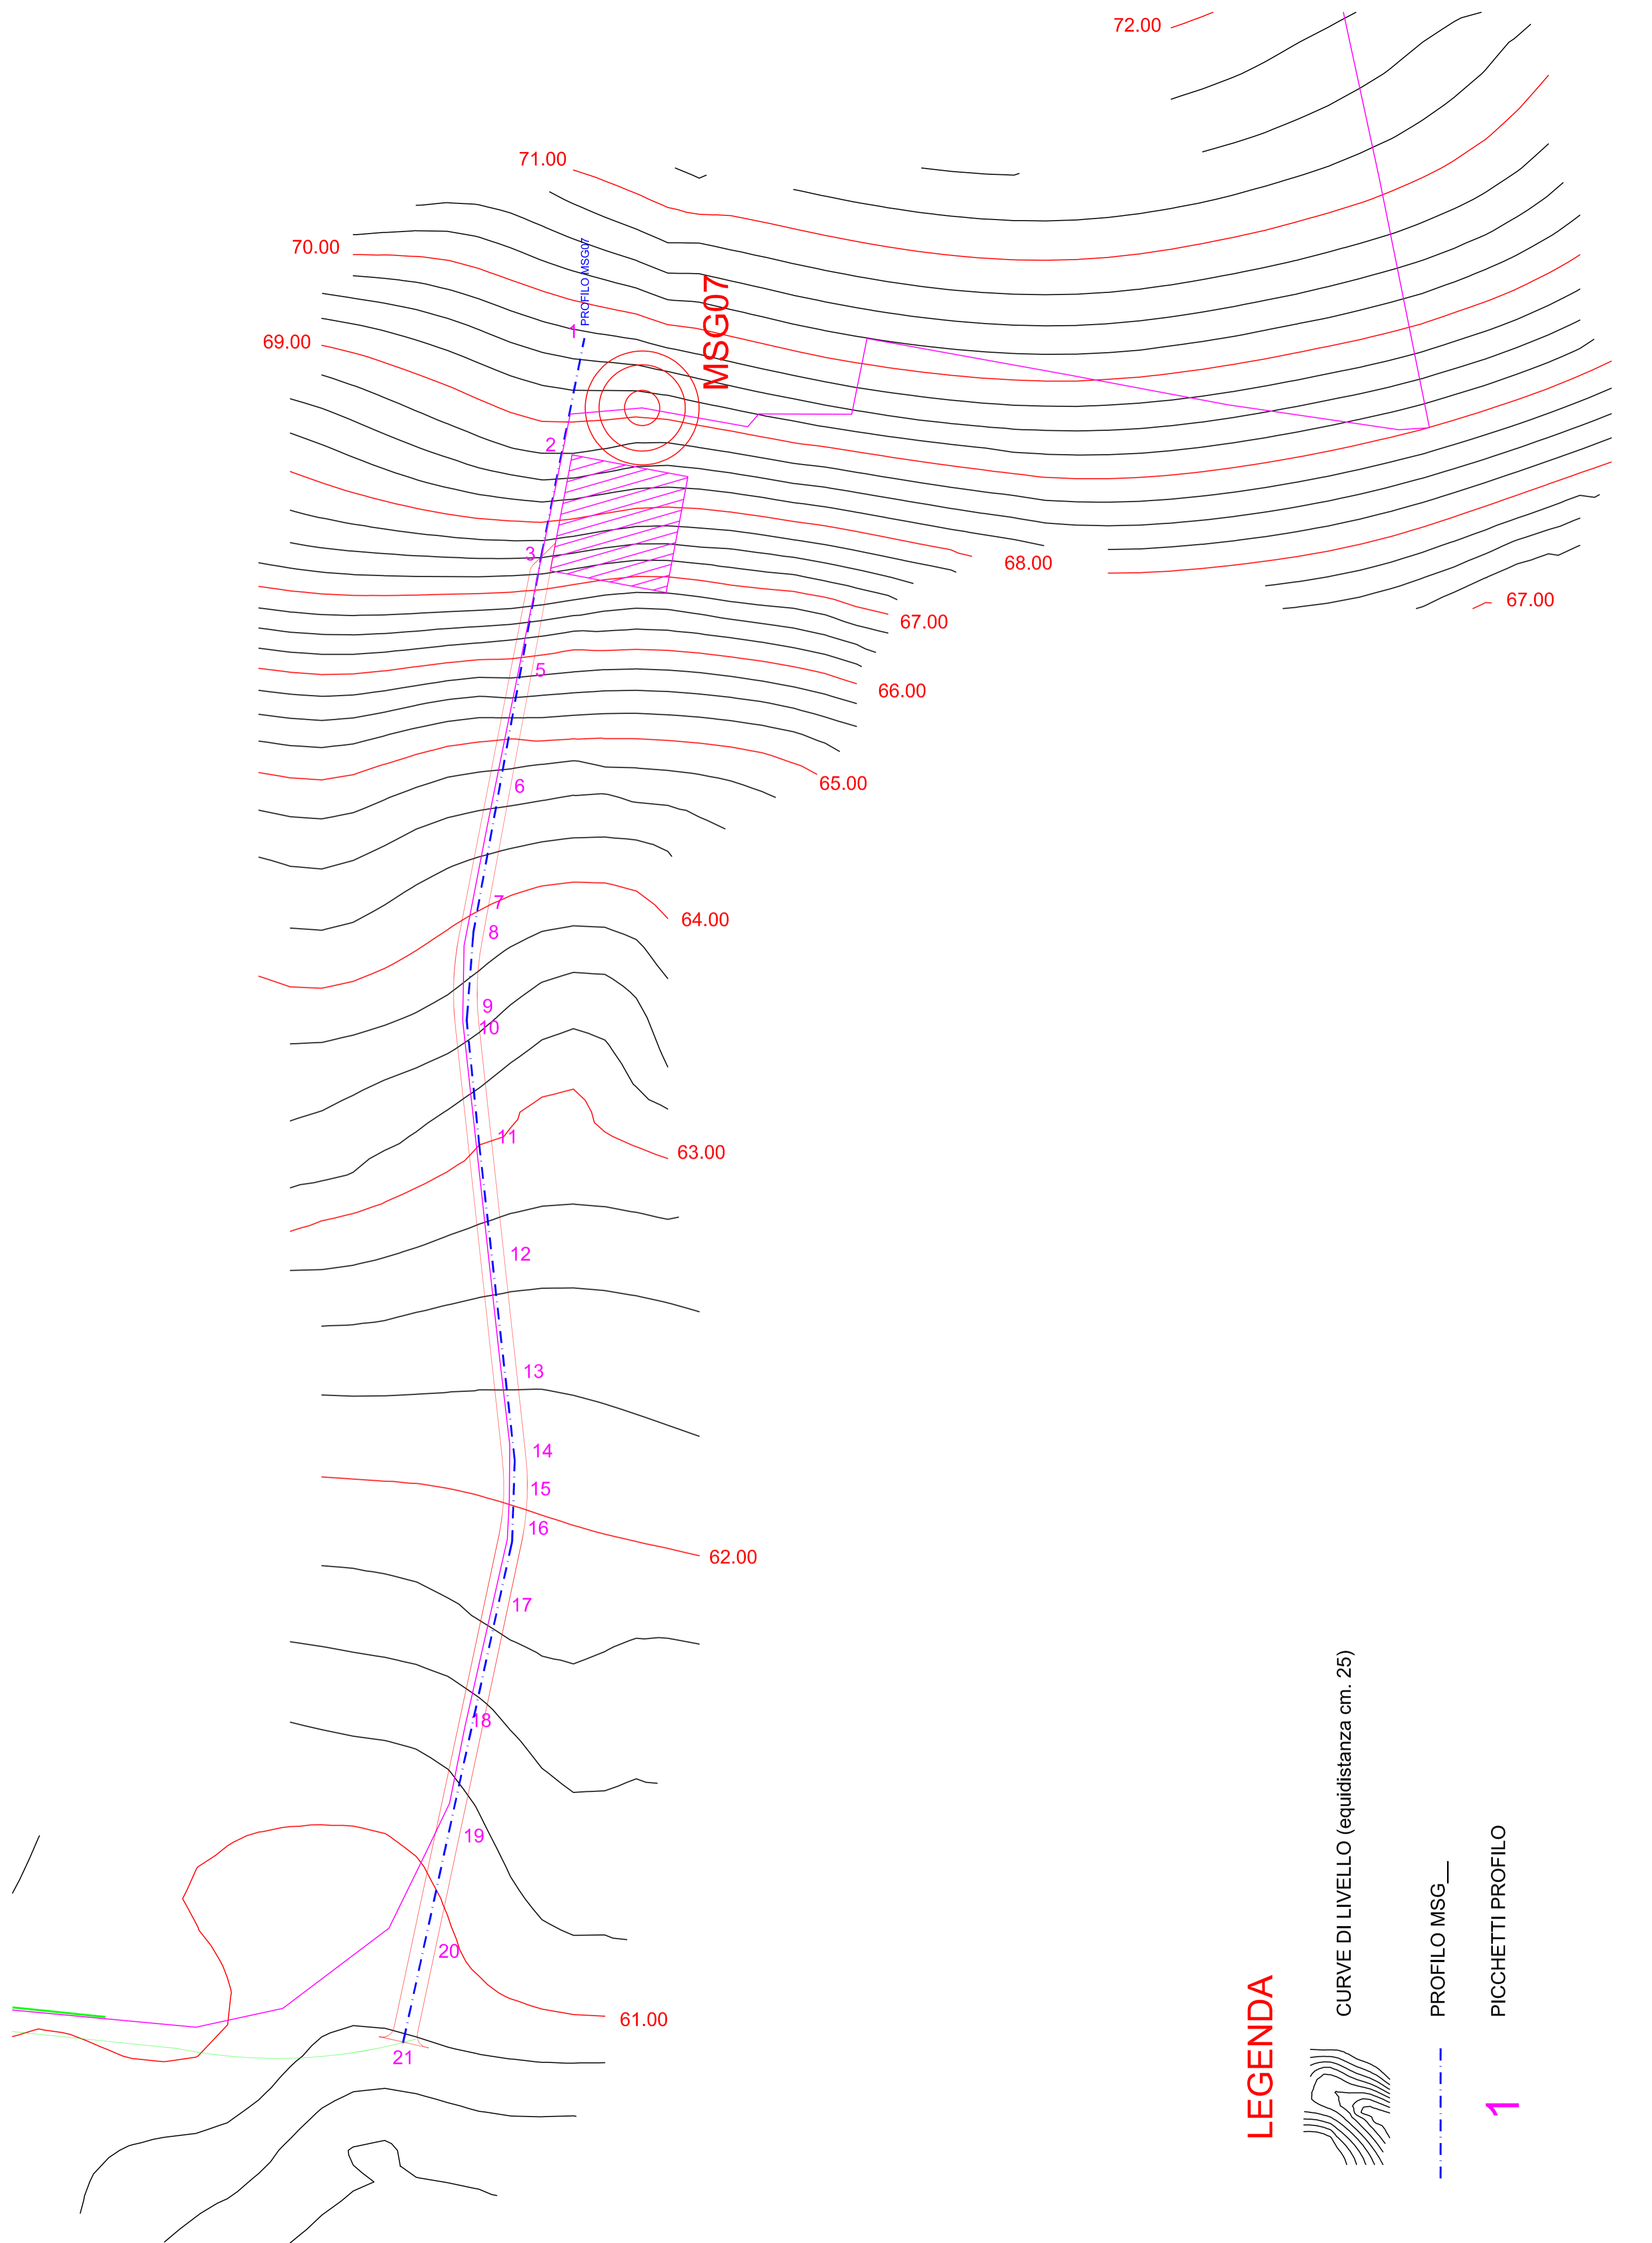

### LEGENDA

-  CURVE DI LIVELLO (equidistanza cm. 25)
-  PROFILO MSG\_
-  PICCHETTI PROFILO

**MSG05**

59.00

PROFILO MSG05

**LEGENDA**

CURVE DI LIVELLO (equidistanza cm. 25)

PROFILO MSG\_

# LEGENDA

CURVE DI LIVELLO (equidistanza cm. 25)

PROFILO MSG\_

PICCHETTI PROFILO

**LEGENDA**

CURVE DI LIVELLO (equidistanza cm. 25)

PROFILO MSG\_

PICCHETTI PROFILO

# LEGENDA

CURVE DI LIVELLO (equidistanza cm. 25)

PROFILO MSG\_

PICCHETTI PROFILO