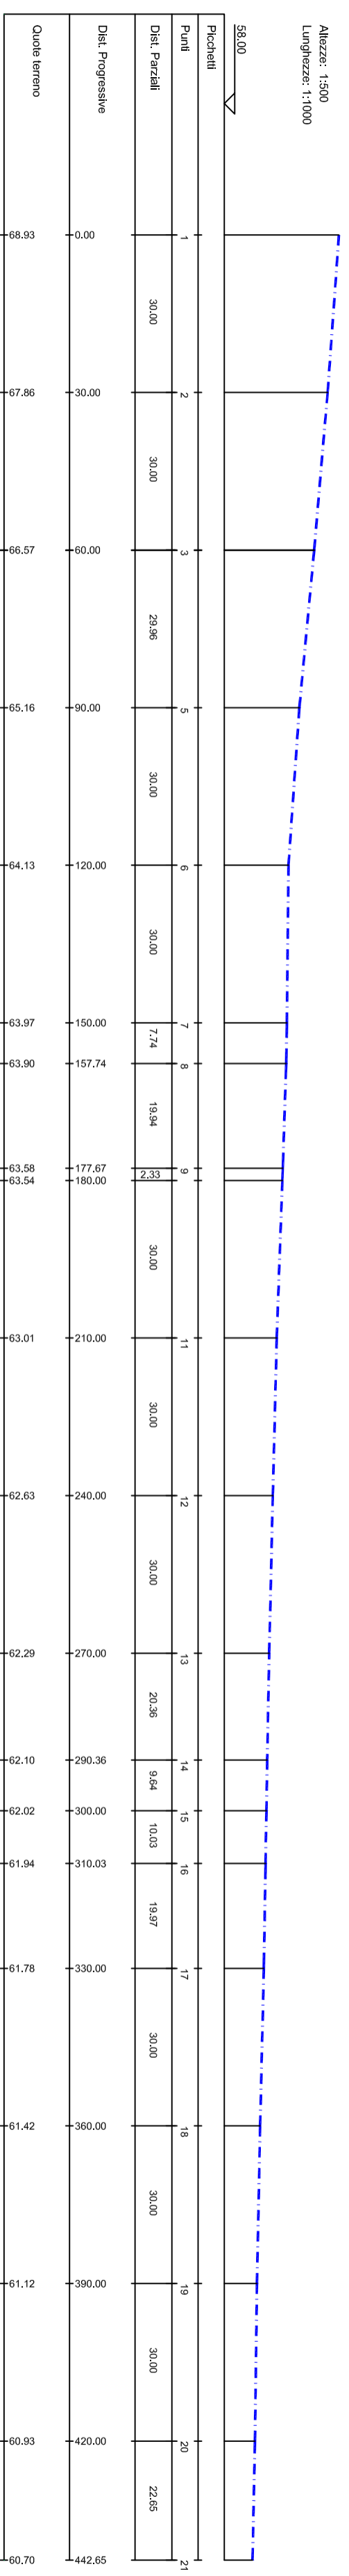

PROFILO MSG07

Altezza: 1:500
Lunghezza: 1:1000