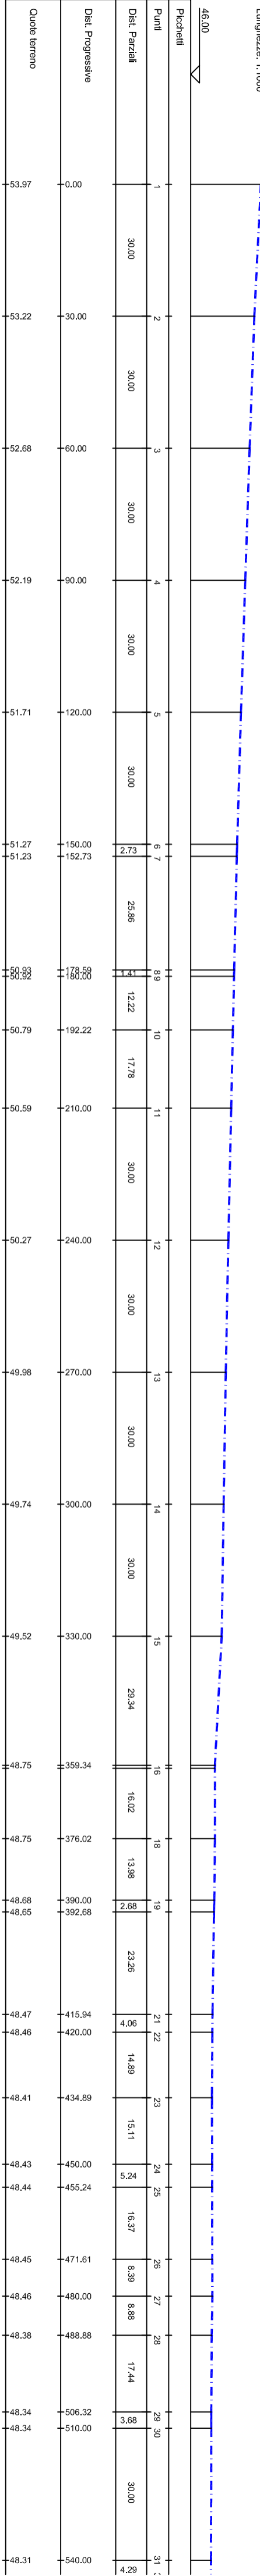

PROFILO MSG04

Altezza: 1:500
Lunghezza: 1:1000