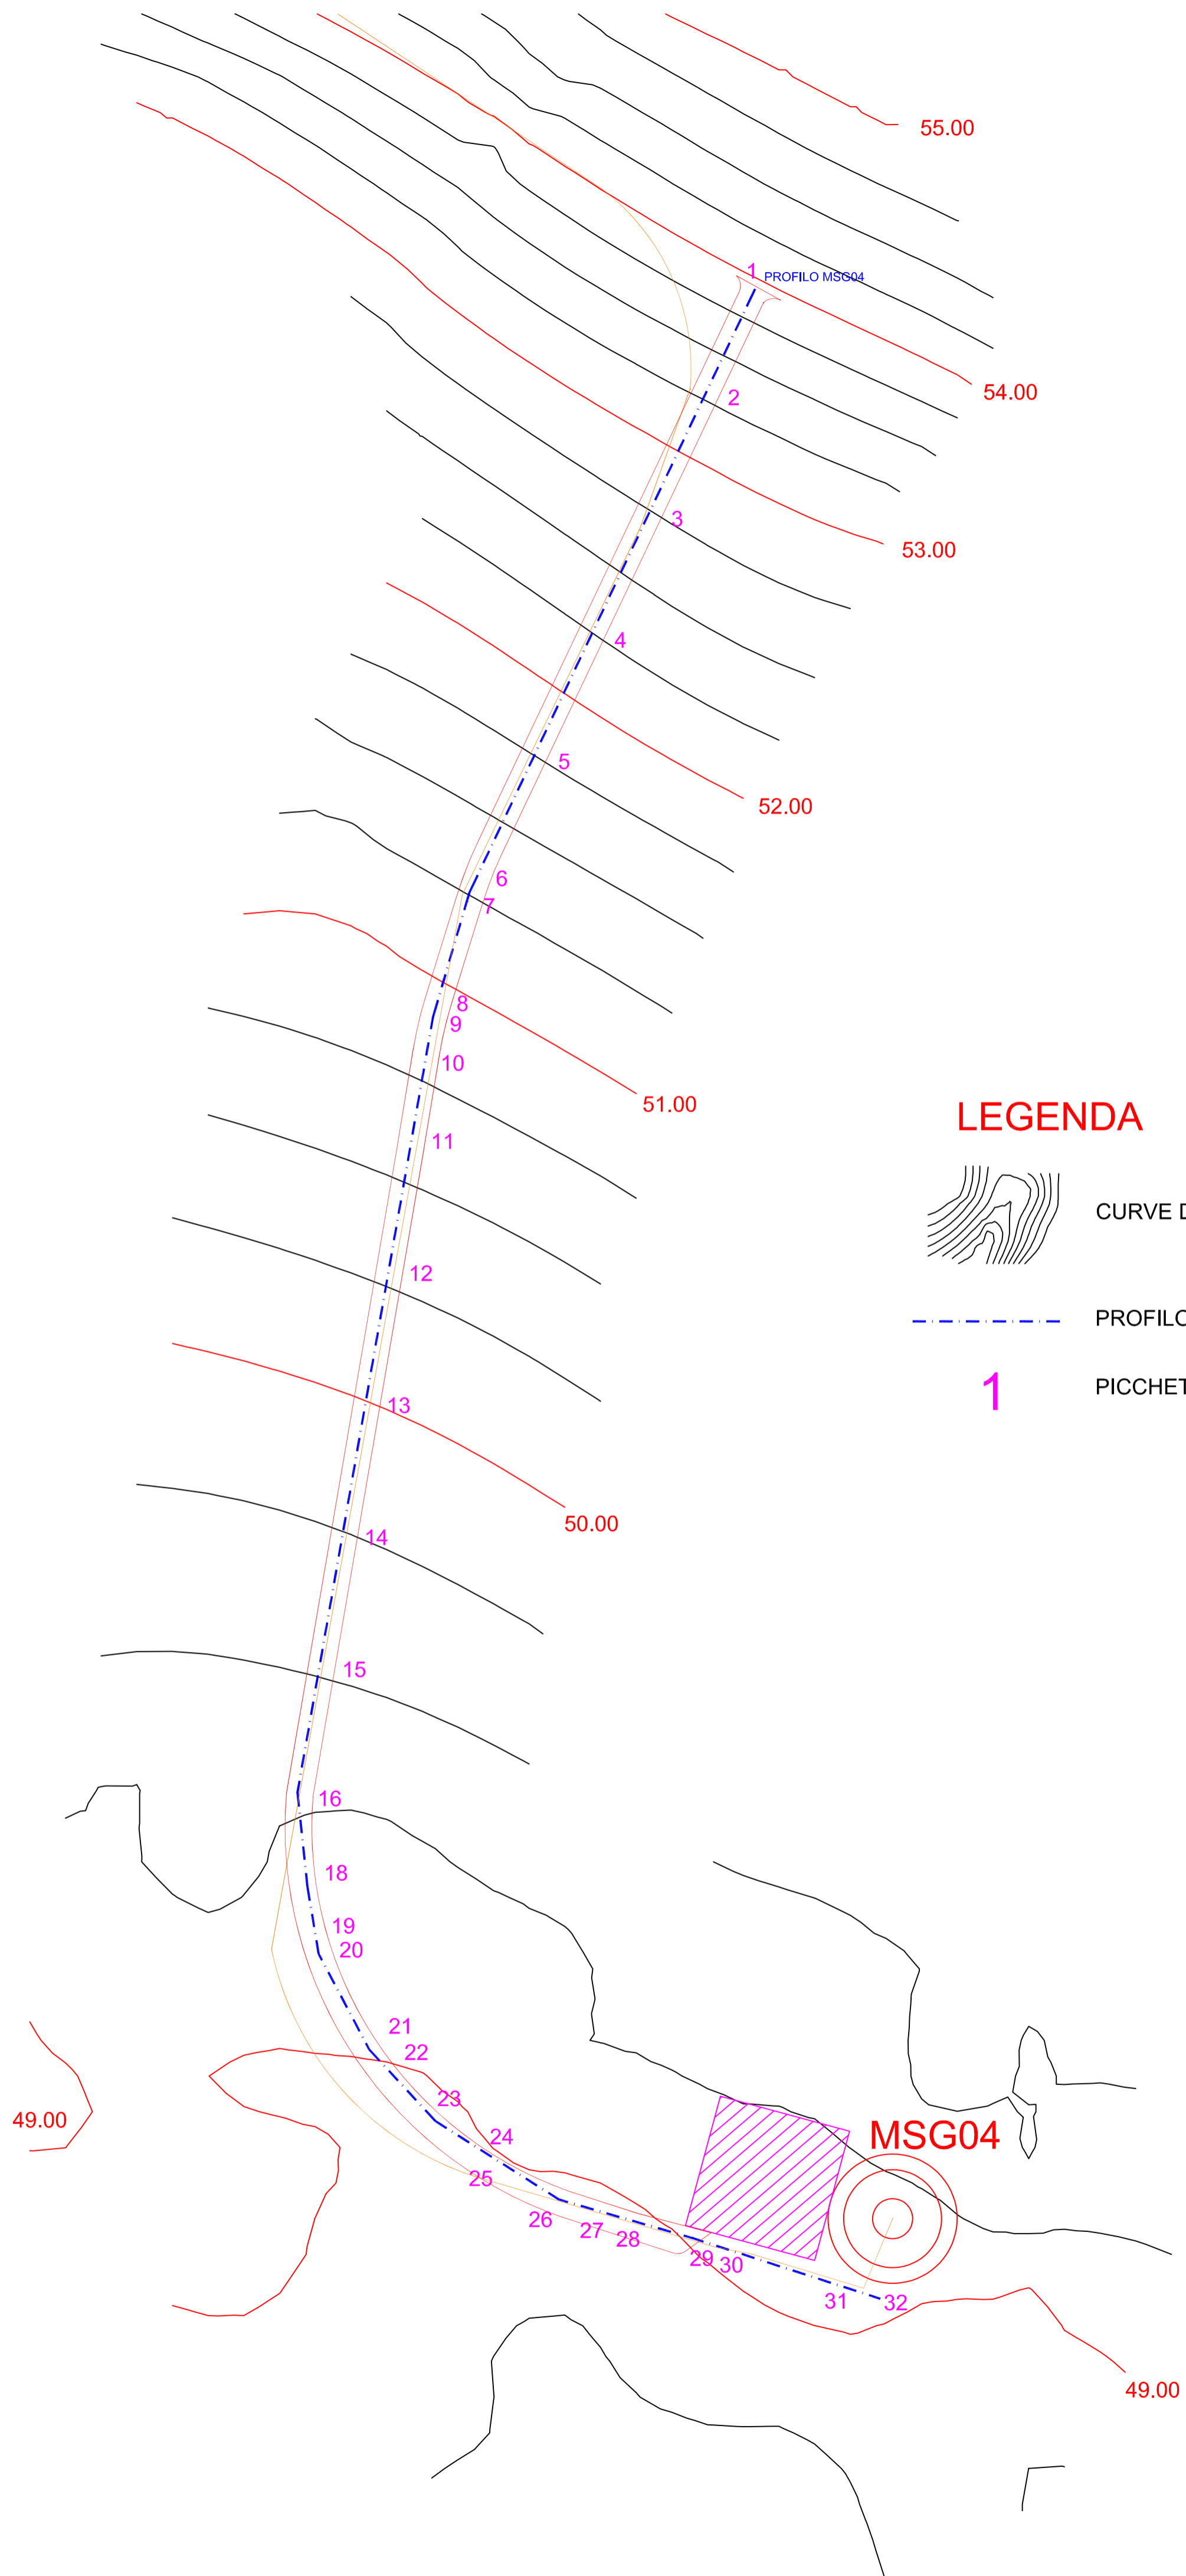

# LEGENDA

CURVE DI LIVELLO (equidistanza cm. 25)

PROFILO MSG\_

1

PICCHETTI PROFILO

MSG02

5  
4  
3  
2  
1

PROFILO MSG02

# LEGENDA

CURVE DI LIVELLO (equidistanza cm. 25)

PROFILO MSG\_

PICCHETTI PROFILO

### LEGENDA

-  CURVE DI LIVELLO (equidistanza cm. 25)
-  PROFILO MSG\_
-  PICCHETTI PROFILO

**MSG05**

59.00

PROFILO MSG05

**LEGENDA**

CURVE DI LIVELLO (equidistanza cm. 25)

PROFILO MSG\_