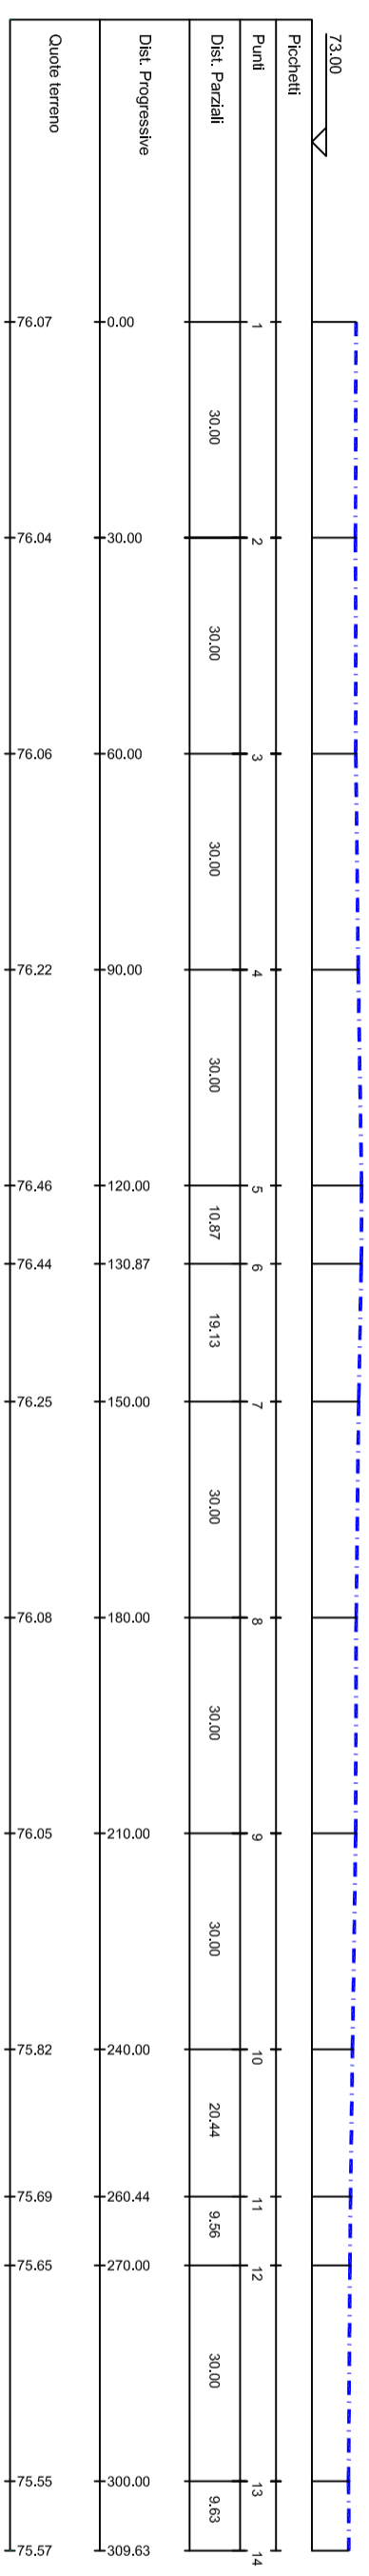

PROFILO MSG12

Altezza: 1:500
Lunghezza: 1:1000