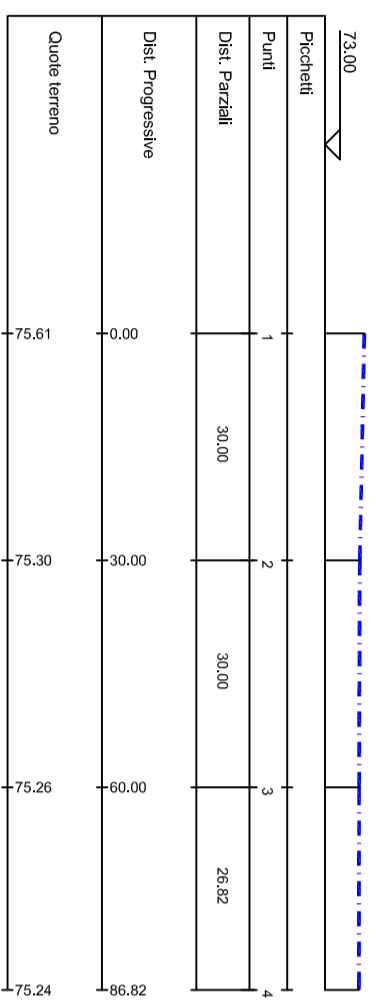

PROFILO MSG13

Altezza: 1:500
Lunghezza: 1:1000