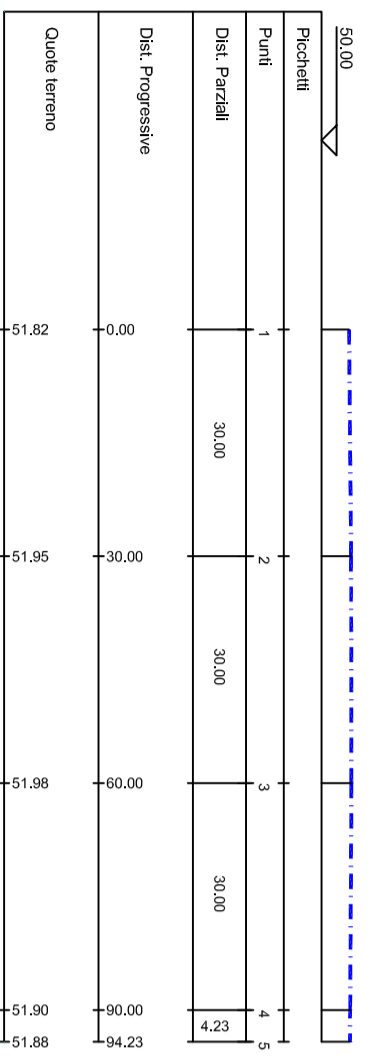

PROFILO MSG02

Altezza: 1:500
Lunghezza: 1:1000