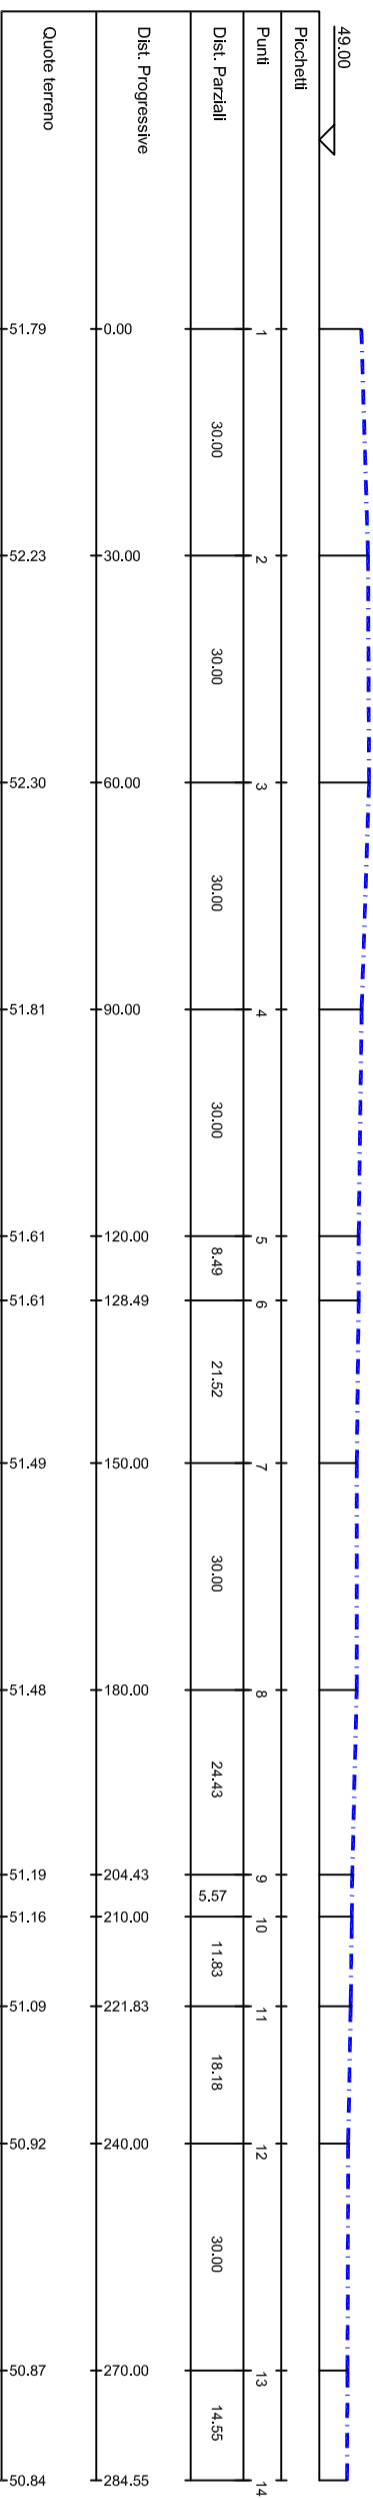

PROFILO MSG03

Altezza: 1:500
Lunghezza: 1:1000