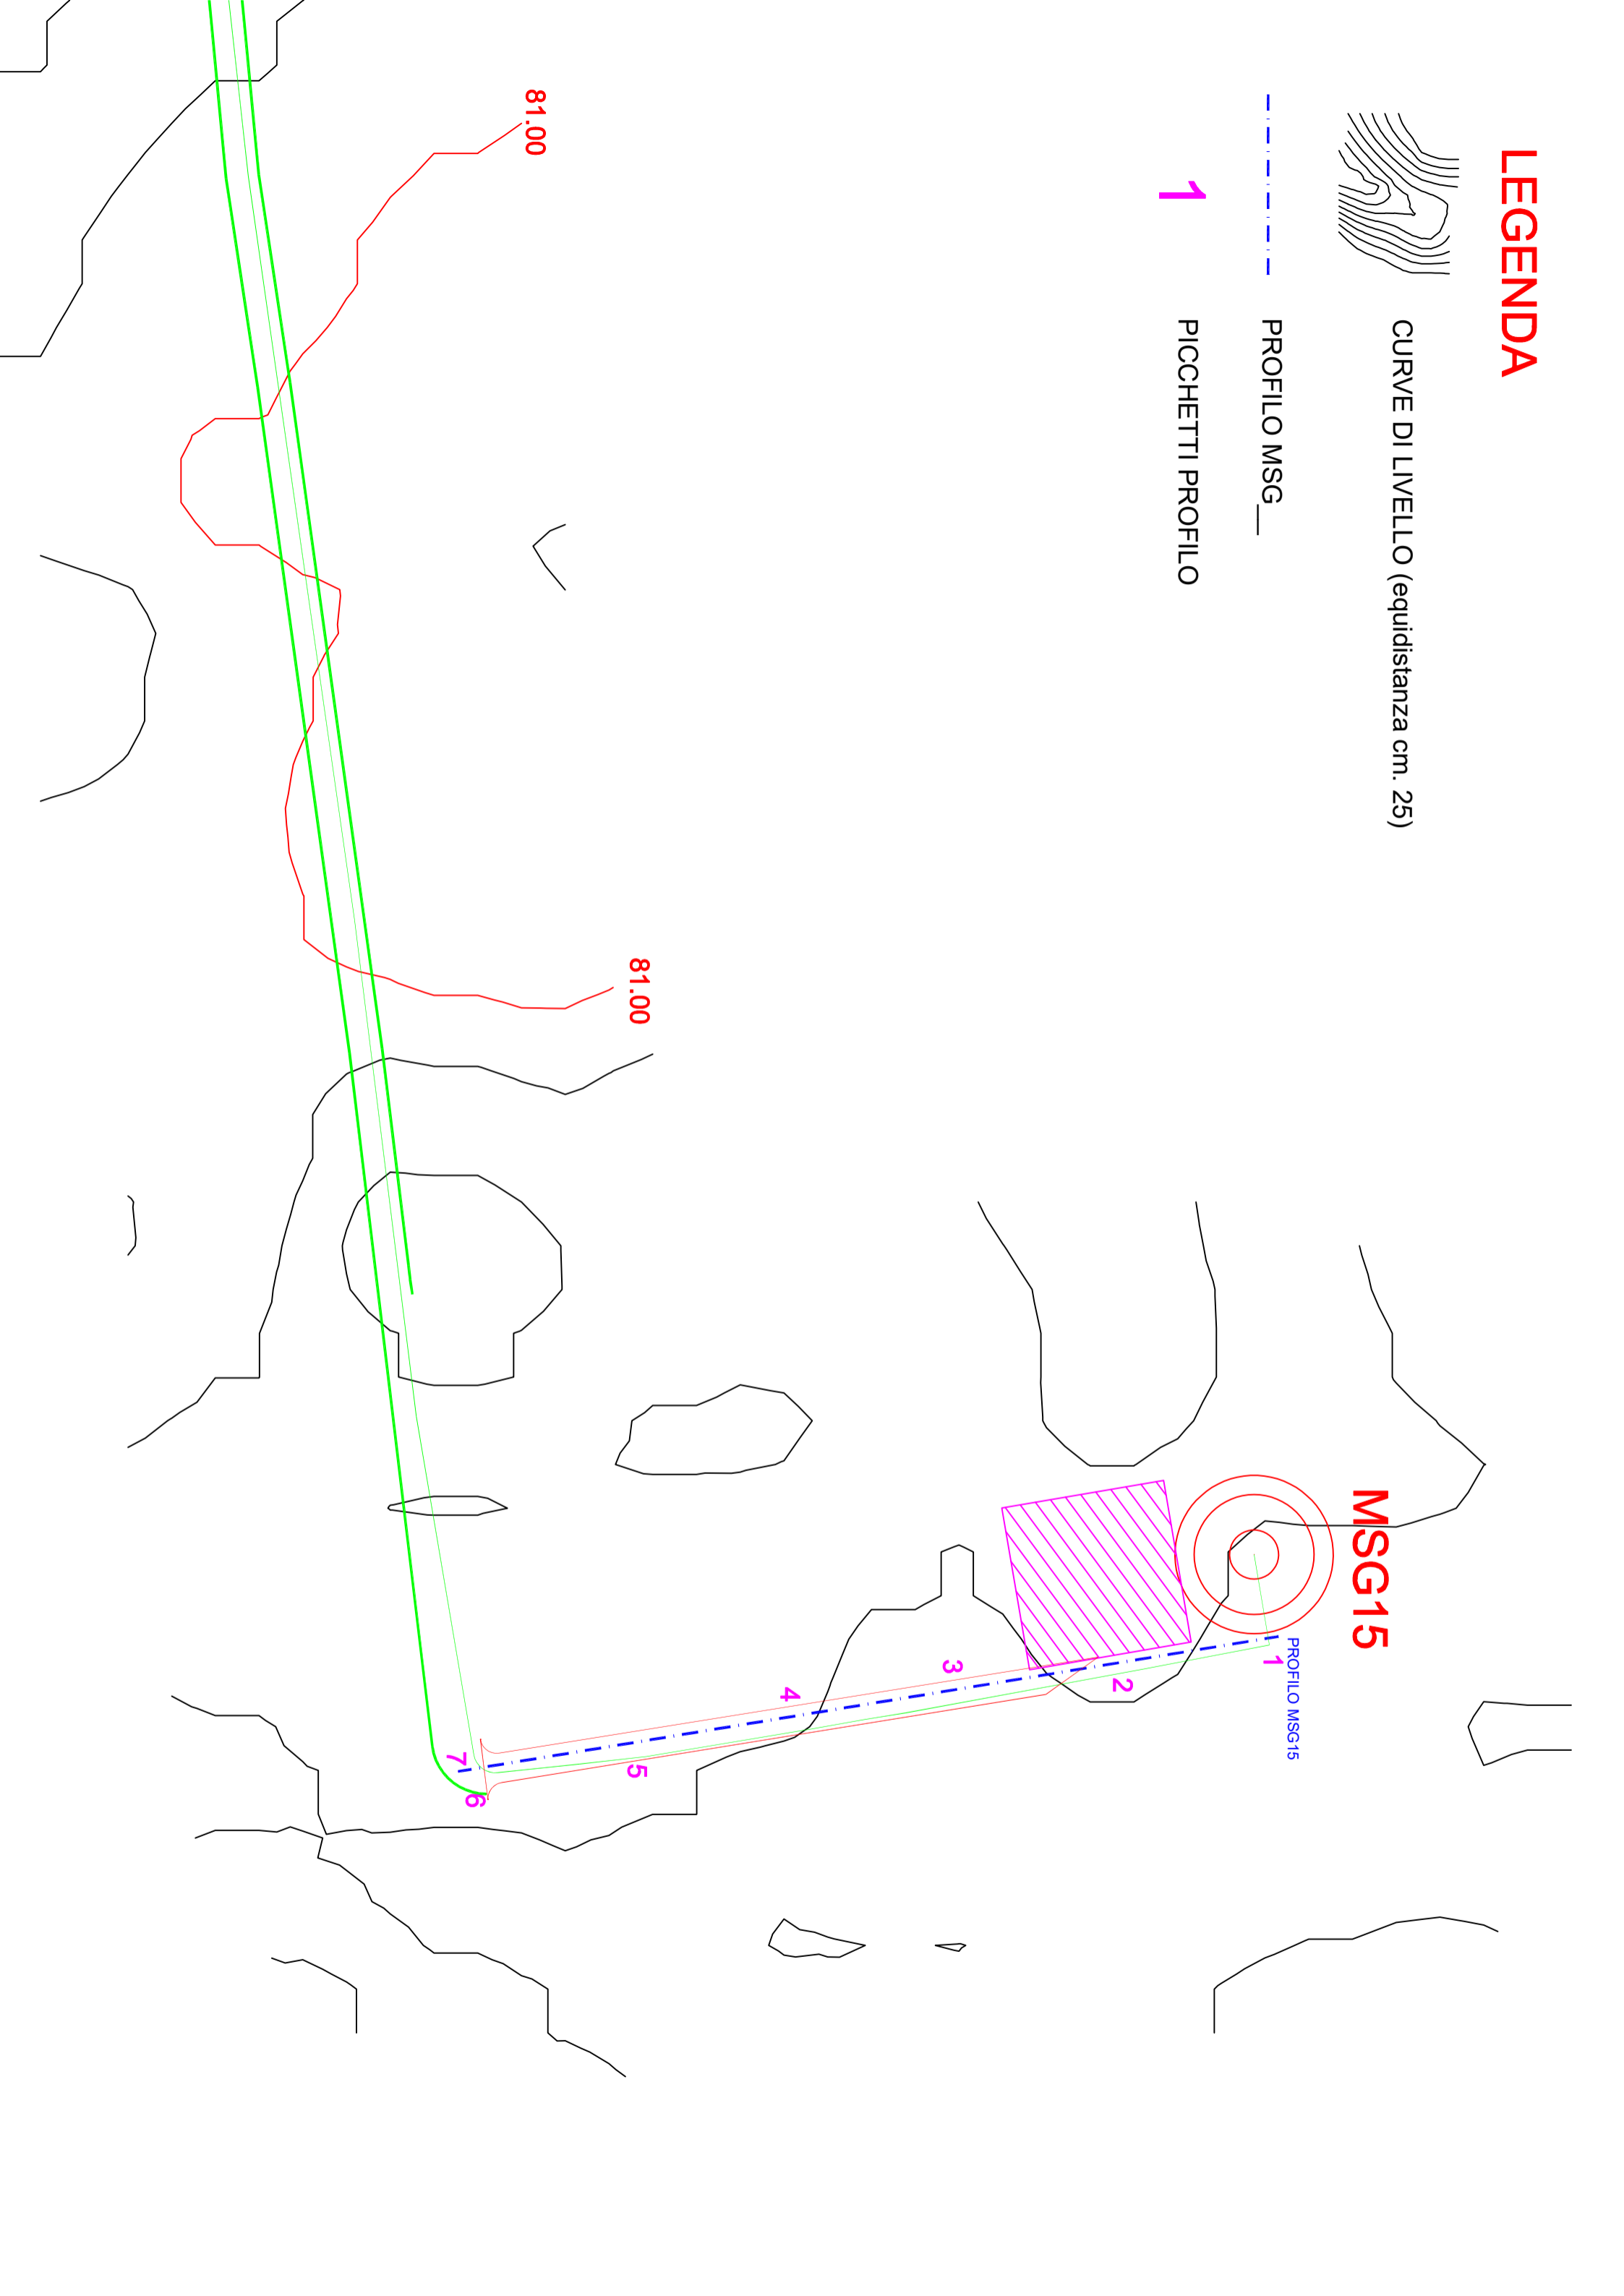

LEGENDA

CURVE DI LIVELLO (equidistanza cm. 25)

PROFILO MSG_

1 PICCHETTI PROFILO

MSG15

PROFILO MSG15

1

2

3

4

5

6

7

81.00

81.00