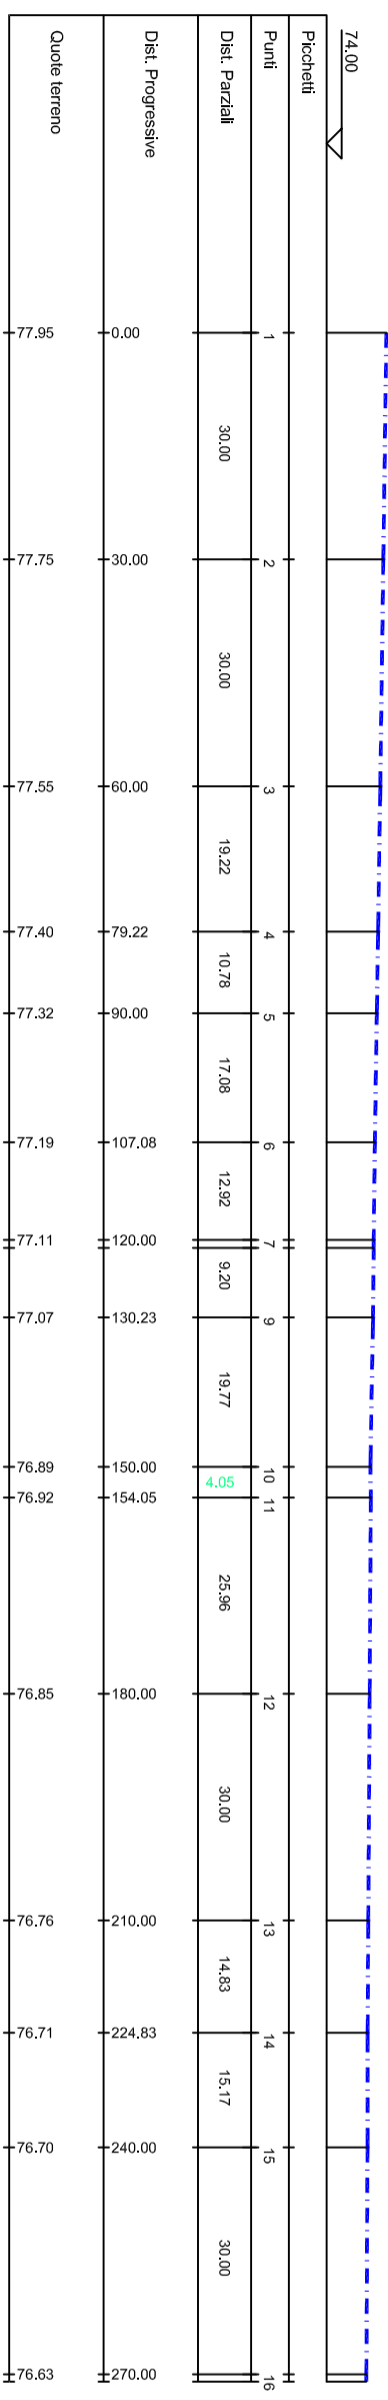

PROFILO MSG11

Altezza: 1:500
Lunghezza: 1:1000