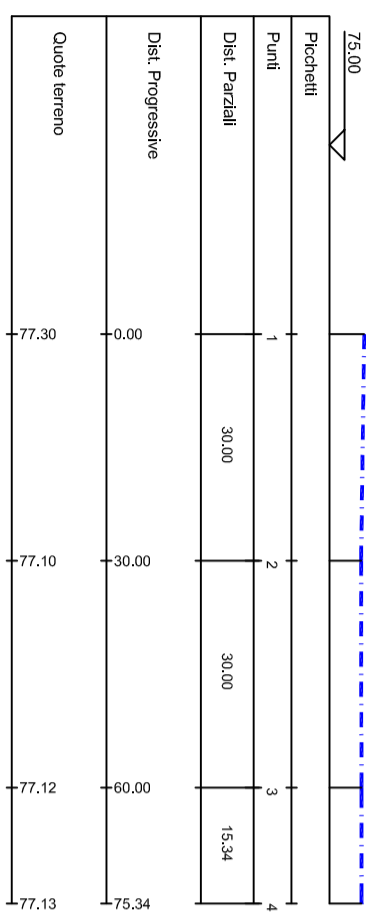

PROFILO MSG10

Altezza: 1:500
Lunghezza: 1:1000