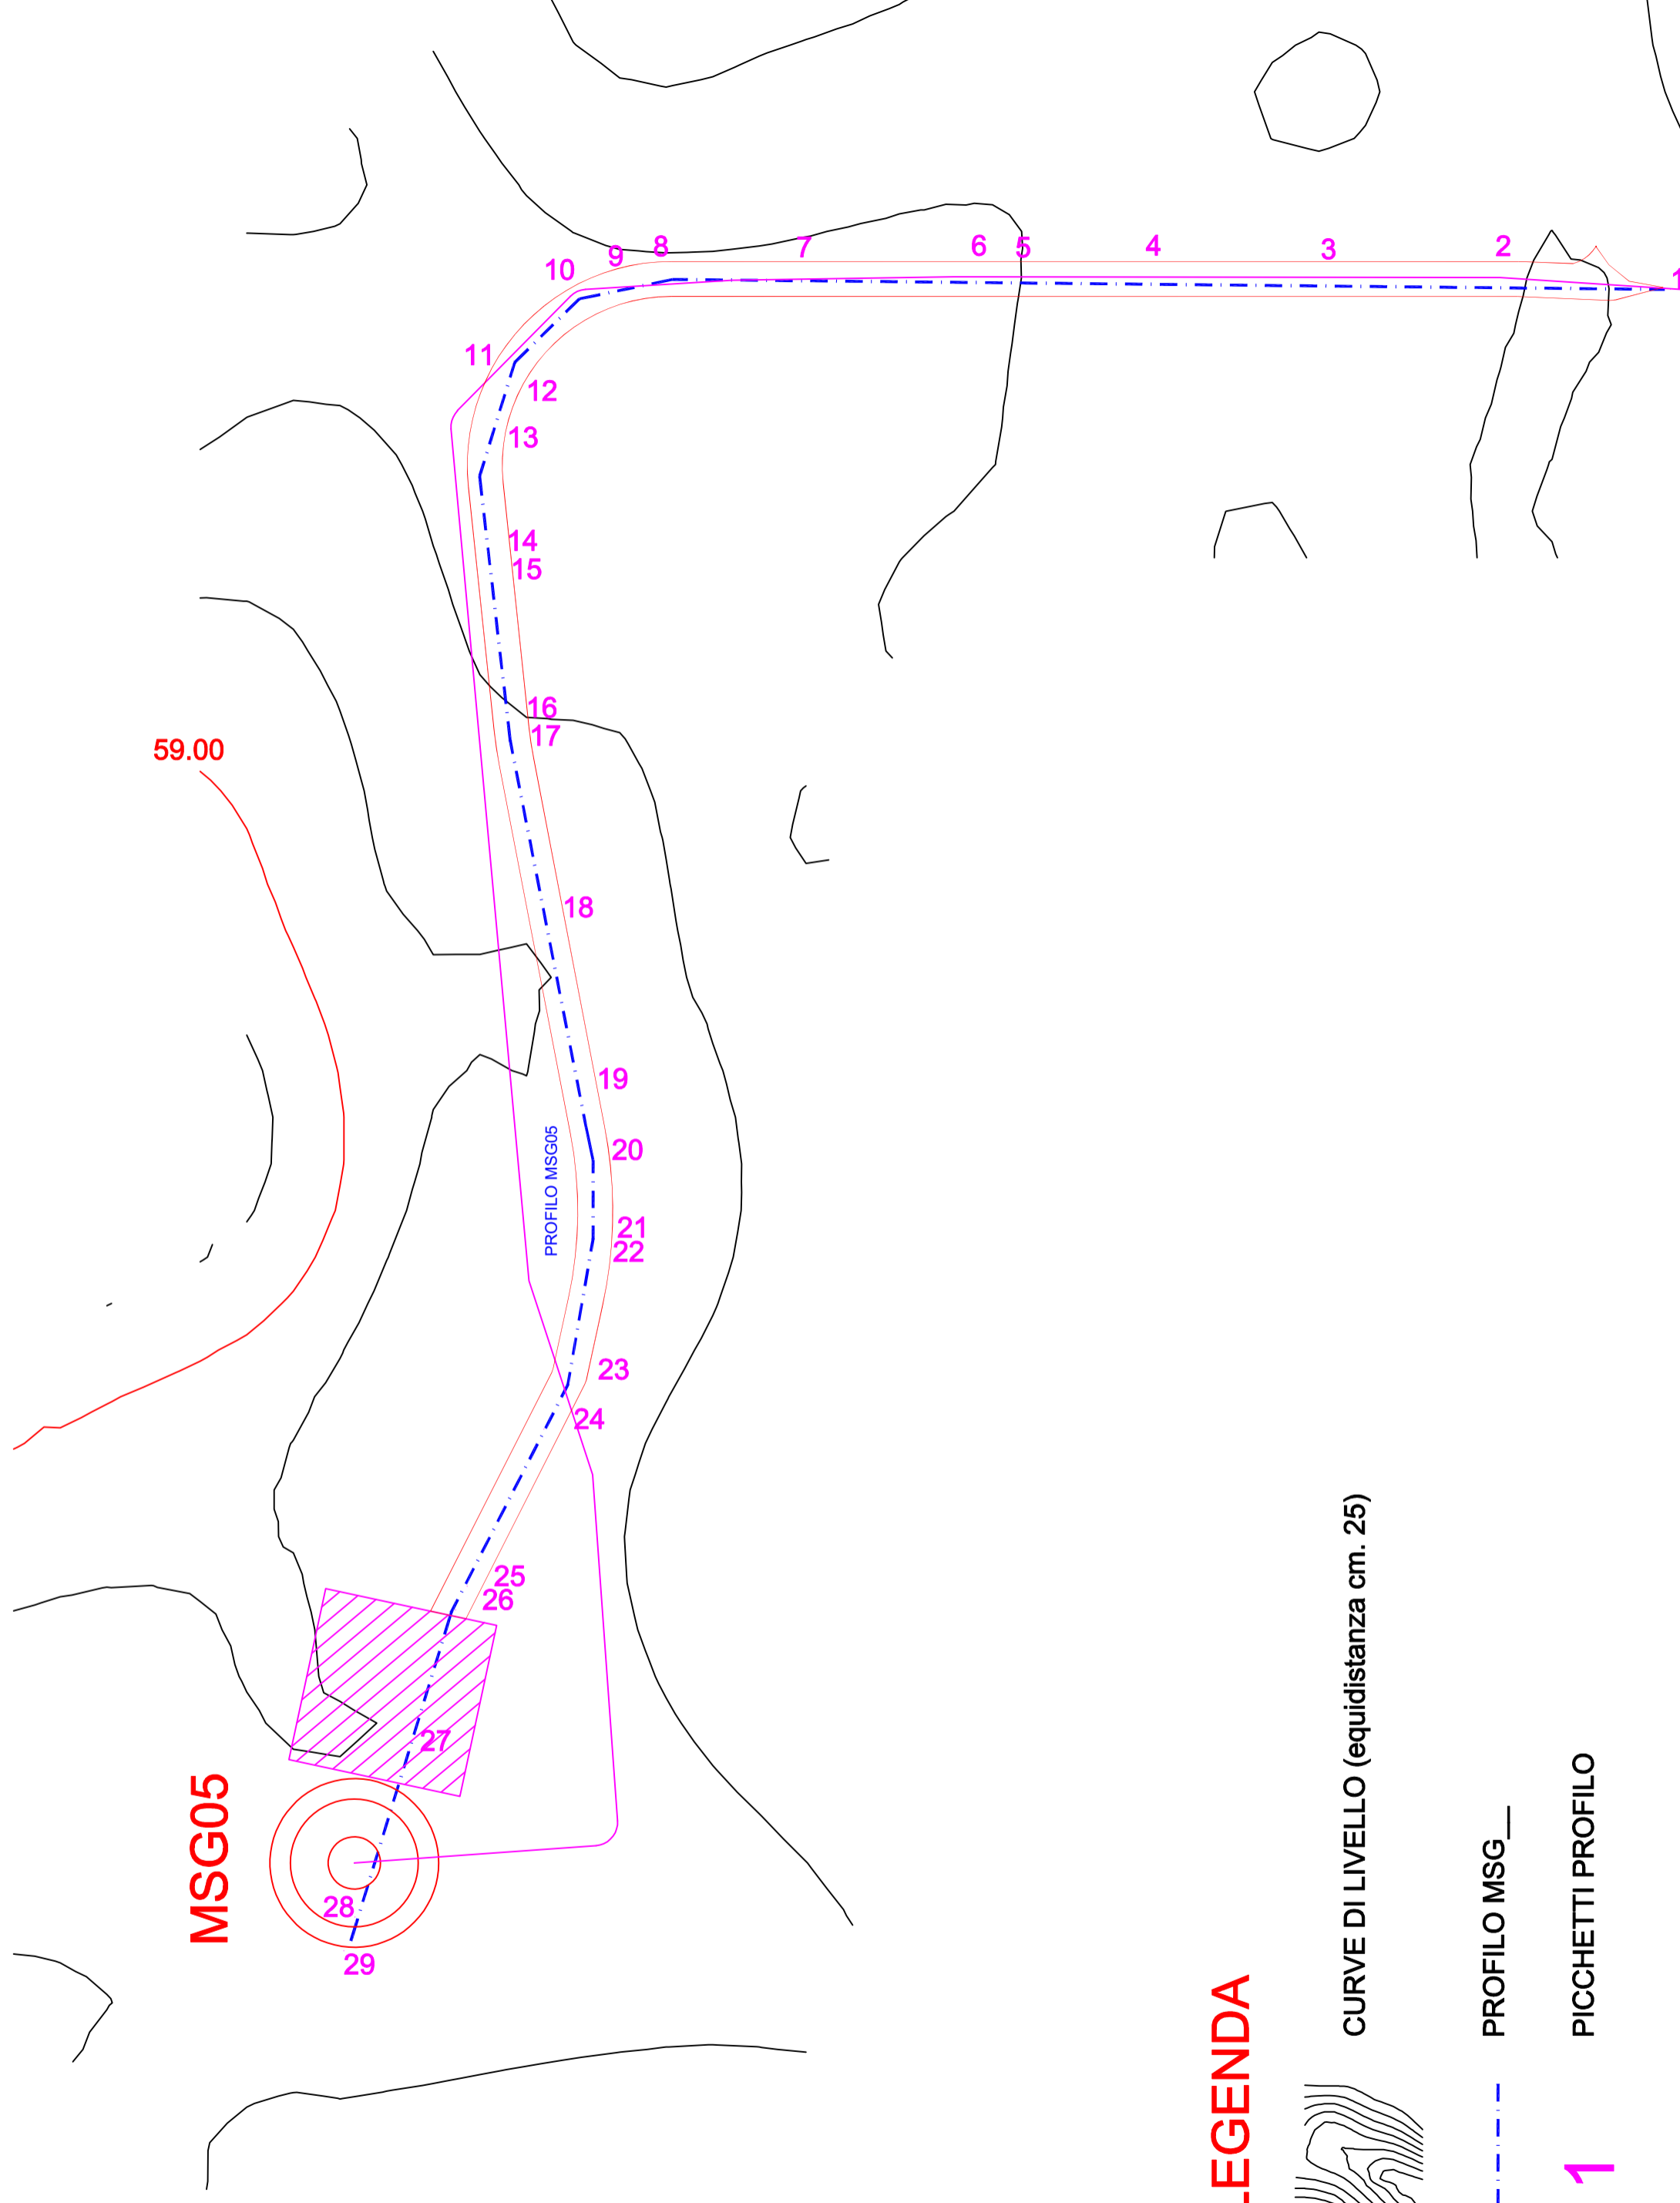

PROGETTO DEFINITIVO  
Id AU ORE7Q71

Tav.:

Titolo:

34

Profili Longitudinali  
Strade di Esercizio

Scala:

Formato Stampa:

Codice Identificatore Elaborato:

# LEGENDA

CURVE DI LIVELLO (equidistanza cm. 25)

PROFILO MSG\_

PICCHETTI PROFILO

### LEGENDA

-  CURVE DI LIVELLO (equidistanza cm. 25)
-  PROFILO MSG\_
-  PICCHETTI PROFILO

**MSG05**

59.00

PROFILO MSG05

**LEGENDA**

CURVE DI LIVELLO (equidistanza cm. 25)

PROFILO MSG\_