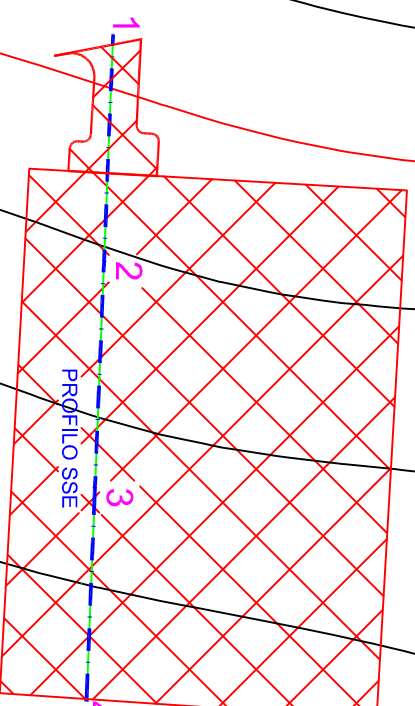

# LEGENDA

CURVE DI LIVELLO (equidistanza cm. 25)

PROFILO SSE

PICCHETTI PROFILO

AREA SOTTOSTAZIONE

61.00

61.00

62.00

### PROFILO MSG01

Altezza: 1:500  
Lunghezza: 1:1000