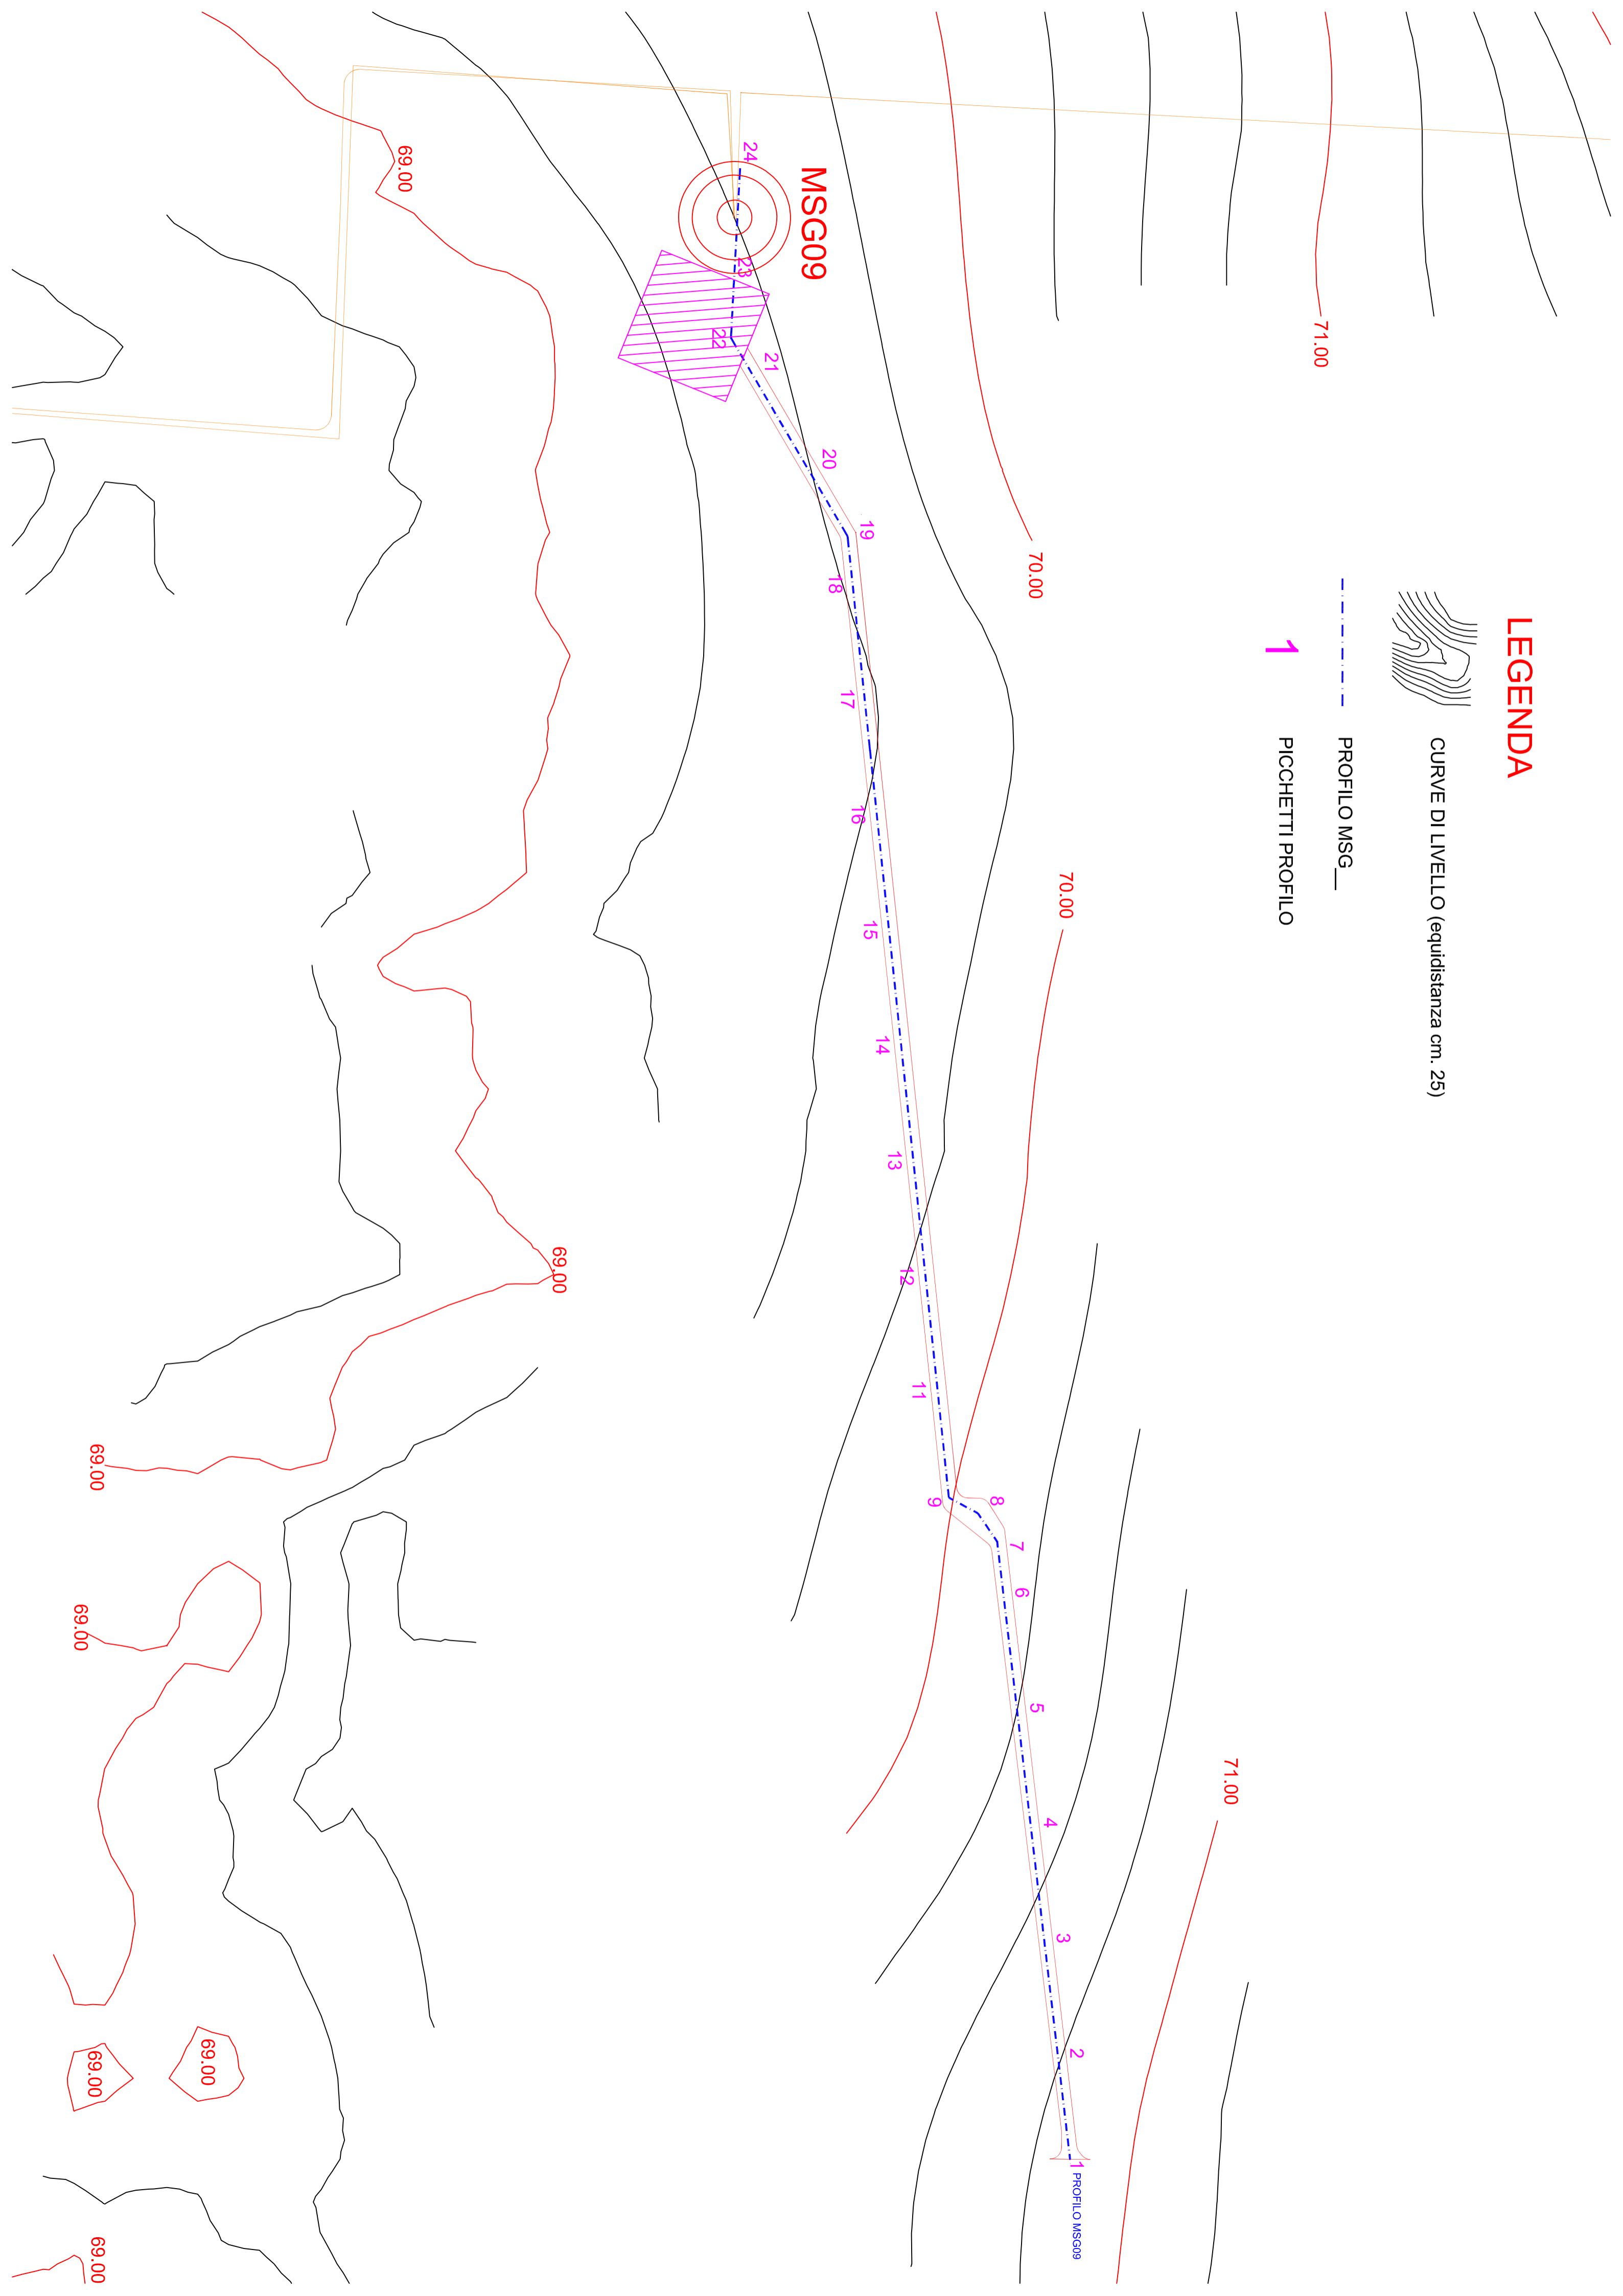

# LEGENDA

CURVE DI LIVELLO (equidistanza cm. 25)

PROFILO MSG\_

PICCHETTI PROFILO