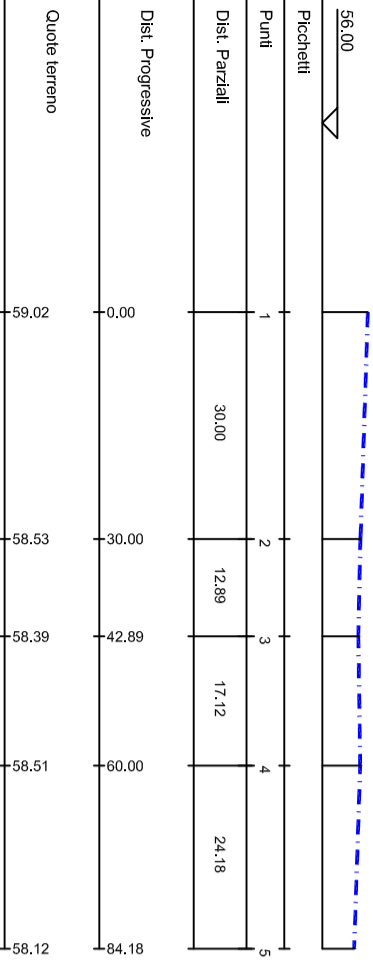

PROFILO MSG06

Altezza: 1:500
Lunghezza: 1:1000