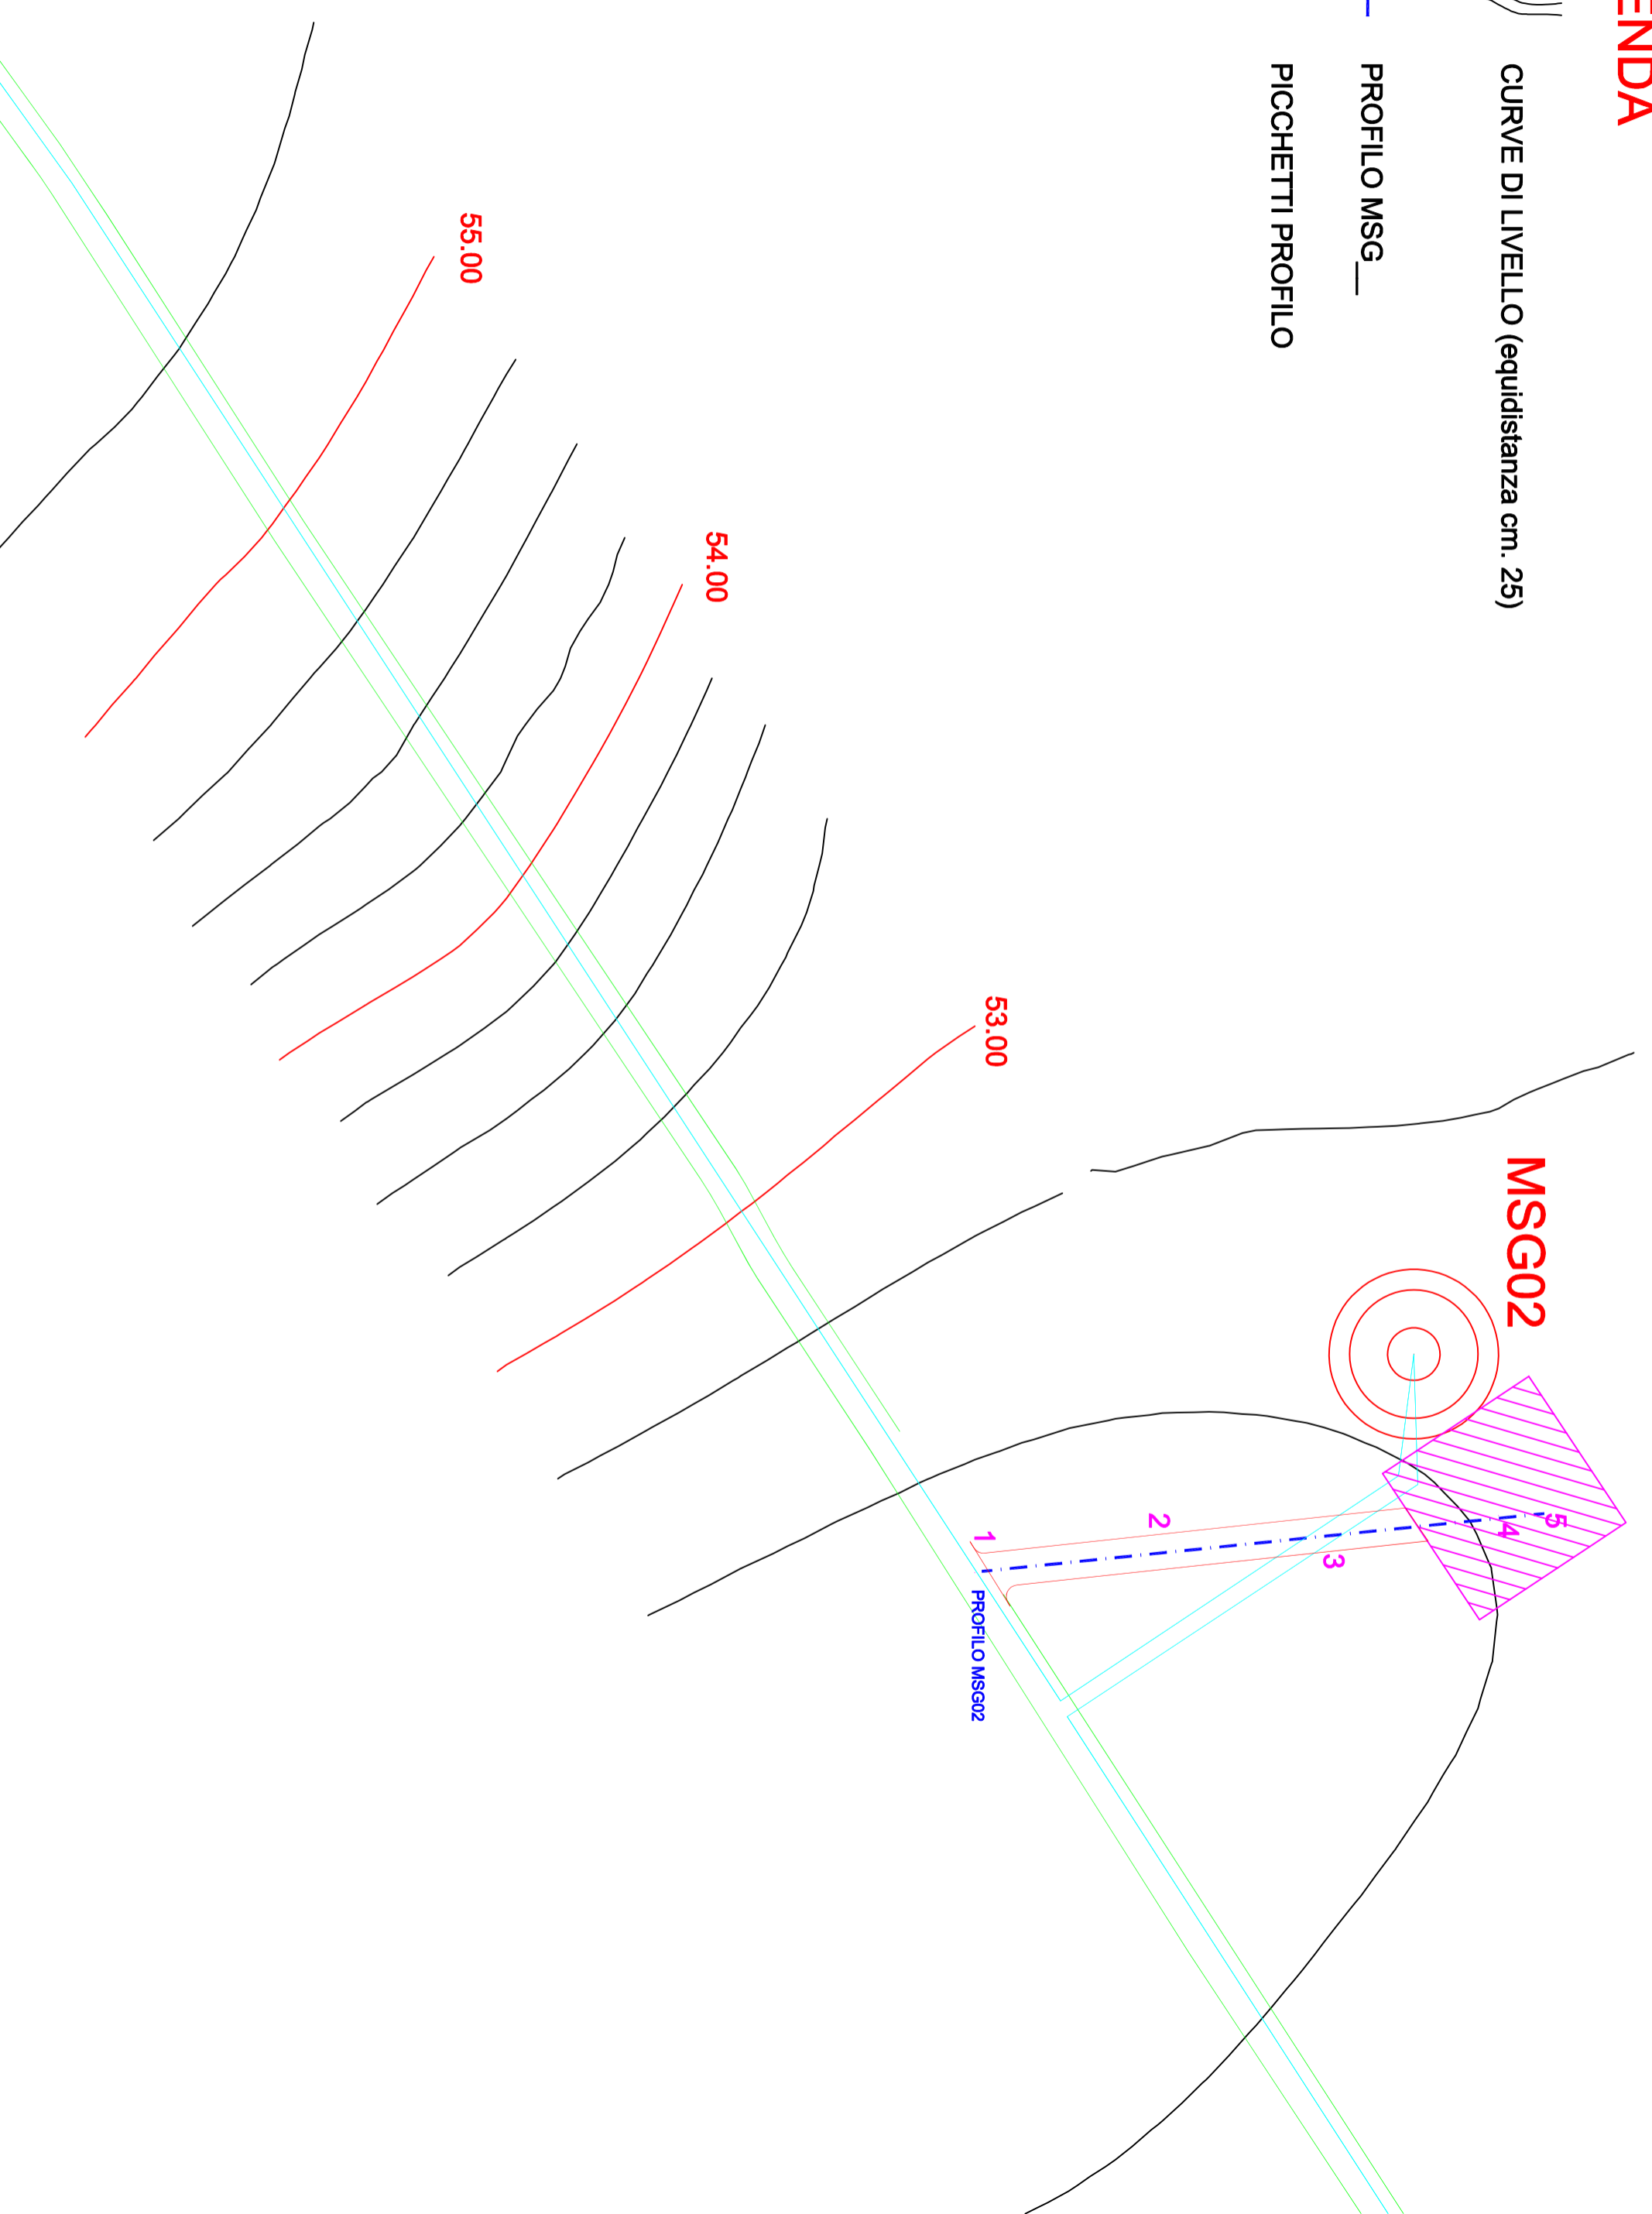

# LEGENDA

CURVE DI LIVELLO (equidistanza cm. 25)

PROFILO MSG\_

1

PICCHETTI PROFILO

# LEGENDA

CURVE DI LIVELLO (equidistanza cm. 25)

PROFILO MSG\_

1

PICCHETTI PROFILO

MSG02

5  
4  
3  
2  
1

PROFILO MSG02

# LEGENDA

CURVE DI LIVELLO (equidistanza cm. 25)

PROFILO MSG\_

PICCHETTI PROFILO

### LEGENDA

-  CURVE DI LIVELLO (equidistanza cm. 25)
-  PROFILO MSG\_
-  PICCHETTI PROFILO

**MSG05**

59.00

PROFILO MSG05

**LEGENDA**

CURVE DI LIVELLO (equidistanza cm. 25)

PROFILO MSG\_