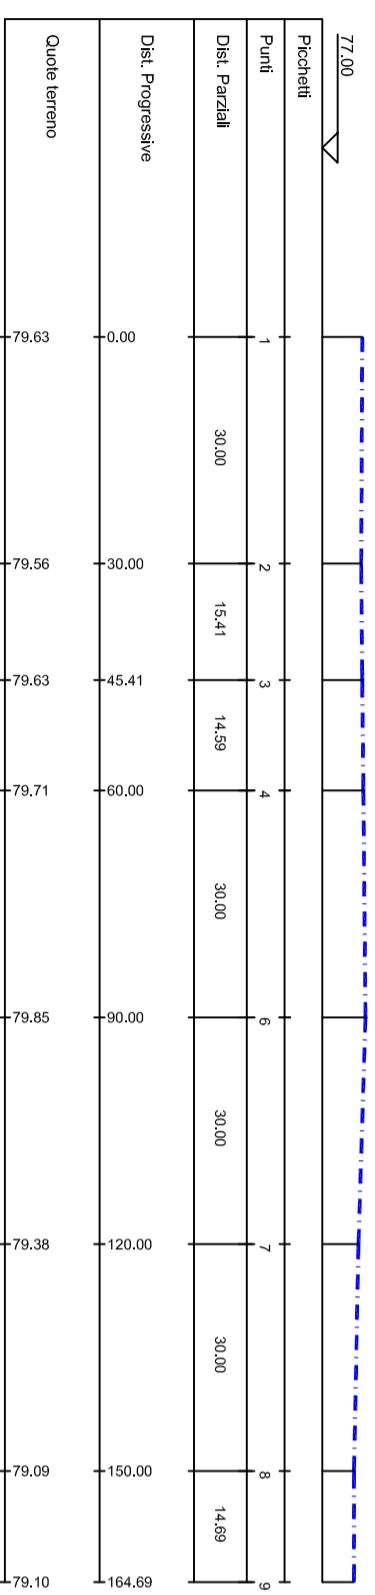

PROFILO MSG14

Altezza: 1:500
Lunghezza: 1:1000