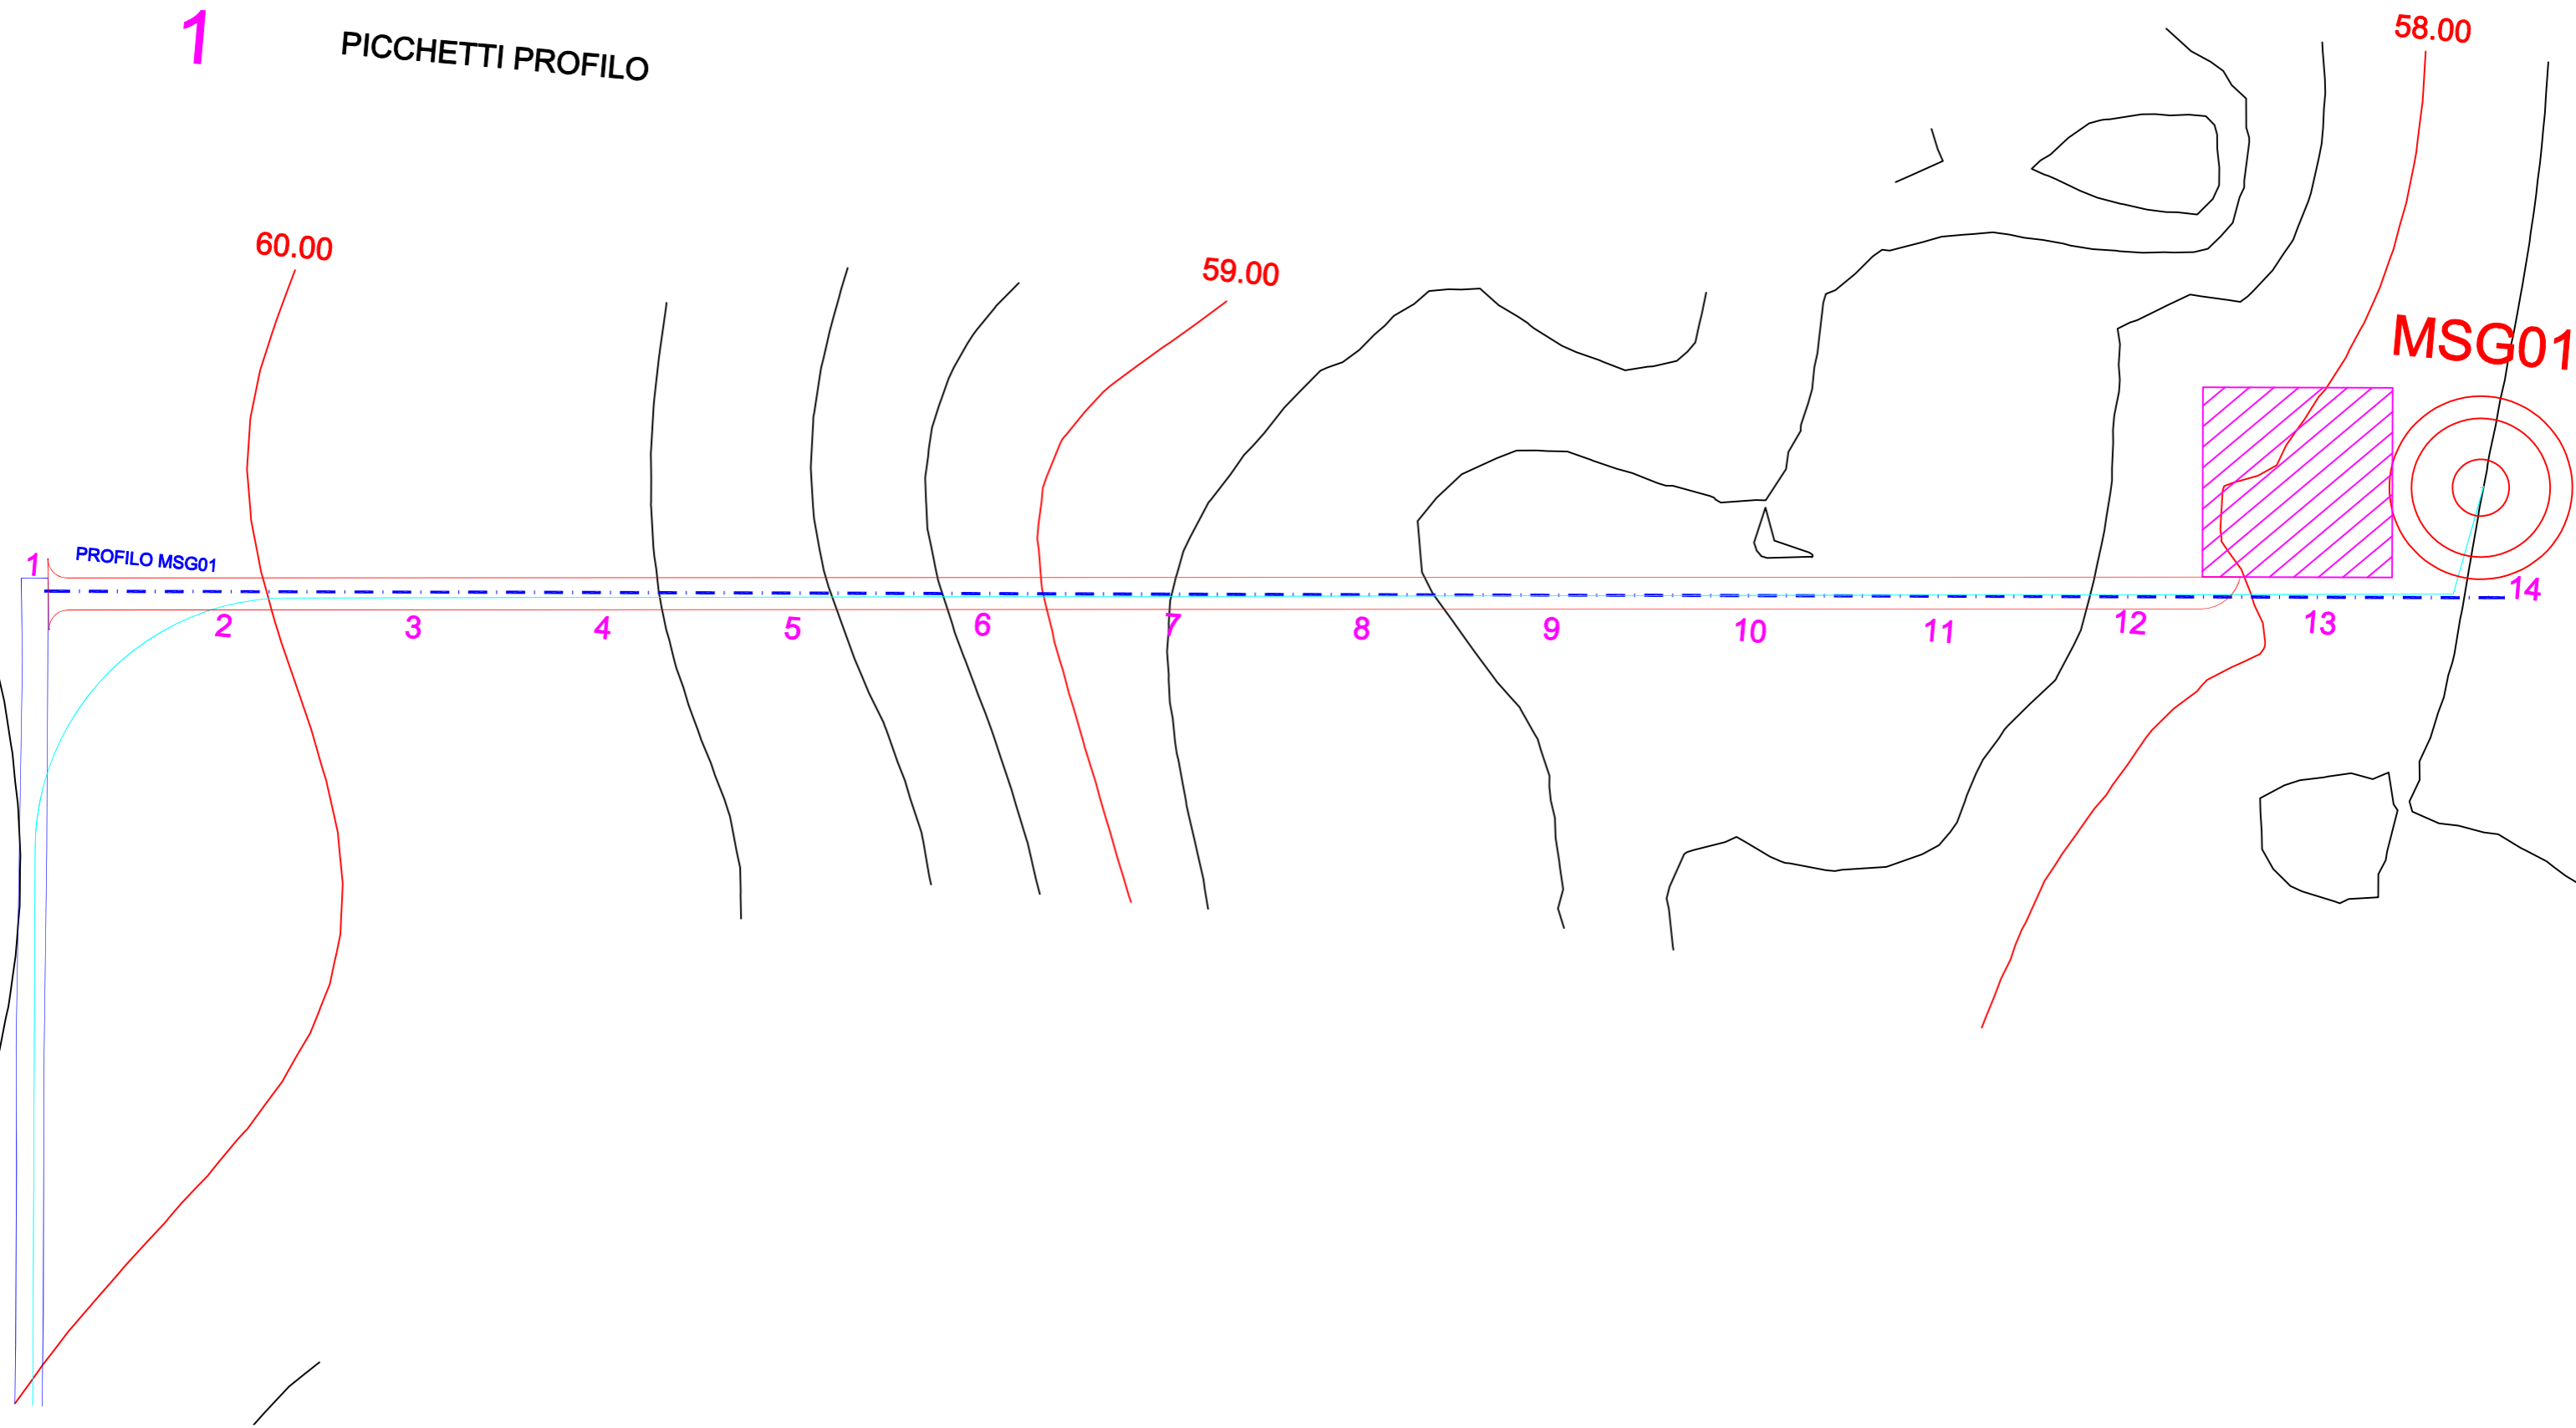

PROGETTO DEFINITIVO  
Id AU ORE7Q71

Tav.:

Titolo:

34

Profili Longitudinali  
Strade di Esercizio

Scala:

Formato Stampa:

Codice Identificatore Elaborato:

# LEGENDA

CURVE DI LIVELLO (equidistanza cm. 25)

PROFILO MSG\_

1

PICCHETTI PROFILO

# LEGENDA

CURVE DI LIVELLO (equidistanza cm. 25)

PROFILO MSG\_

1

PICCHETTI PROFILO

MSG02

5  
4  
3  
2  
1

PROFILO MSG02

# LEGENDA

CURVE DI LIVELLO (equidistanza cm. 25)

PROFILO MSG\_

PICCHETTI PROFILO