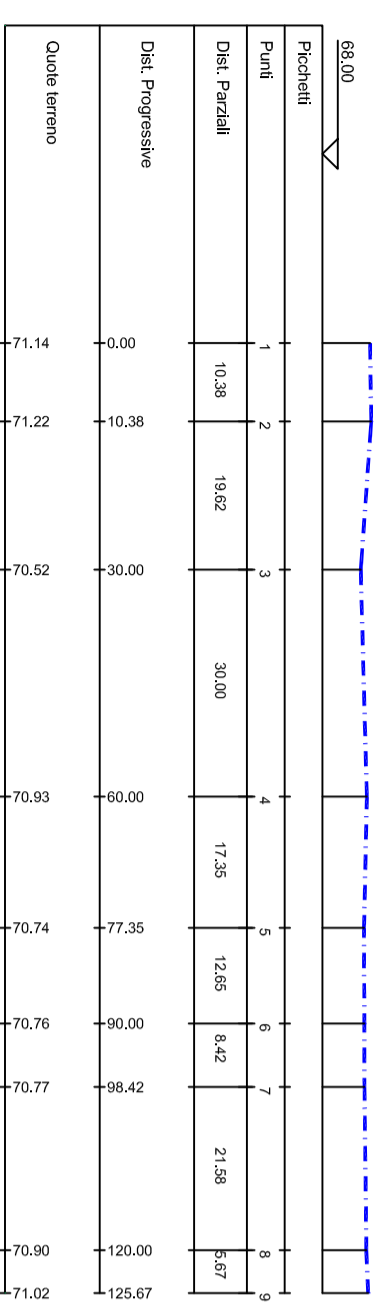

PROFILO MSG08

Altezza: 1:500
Lunghezza: 1:1000