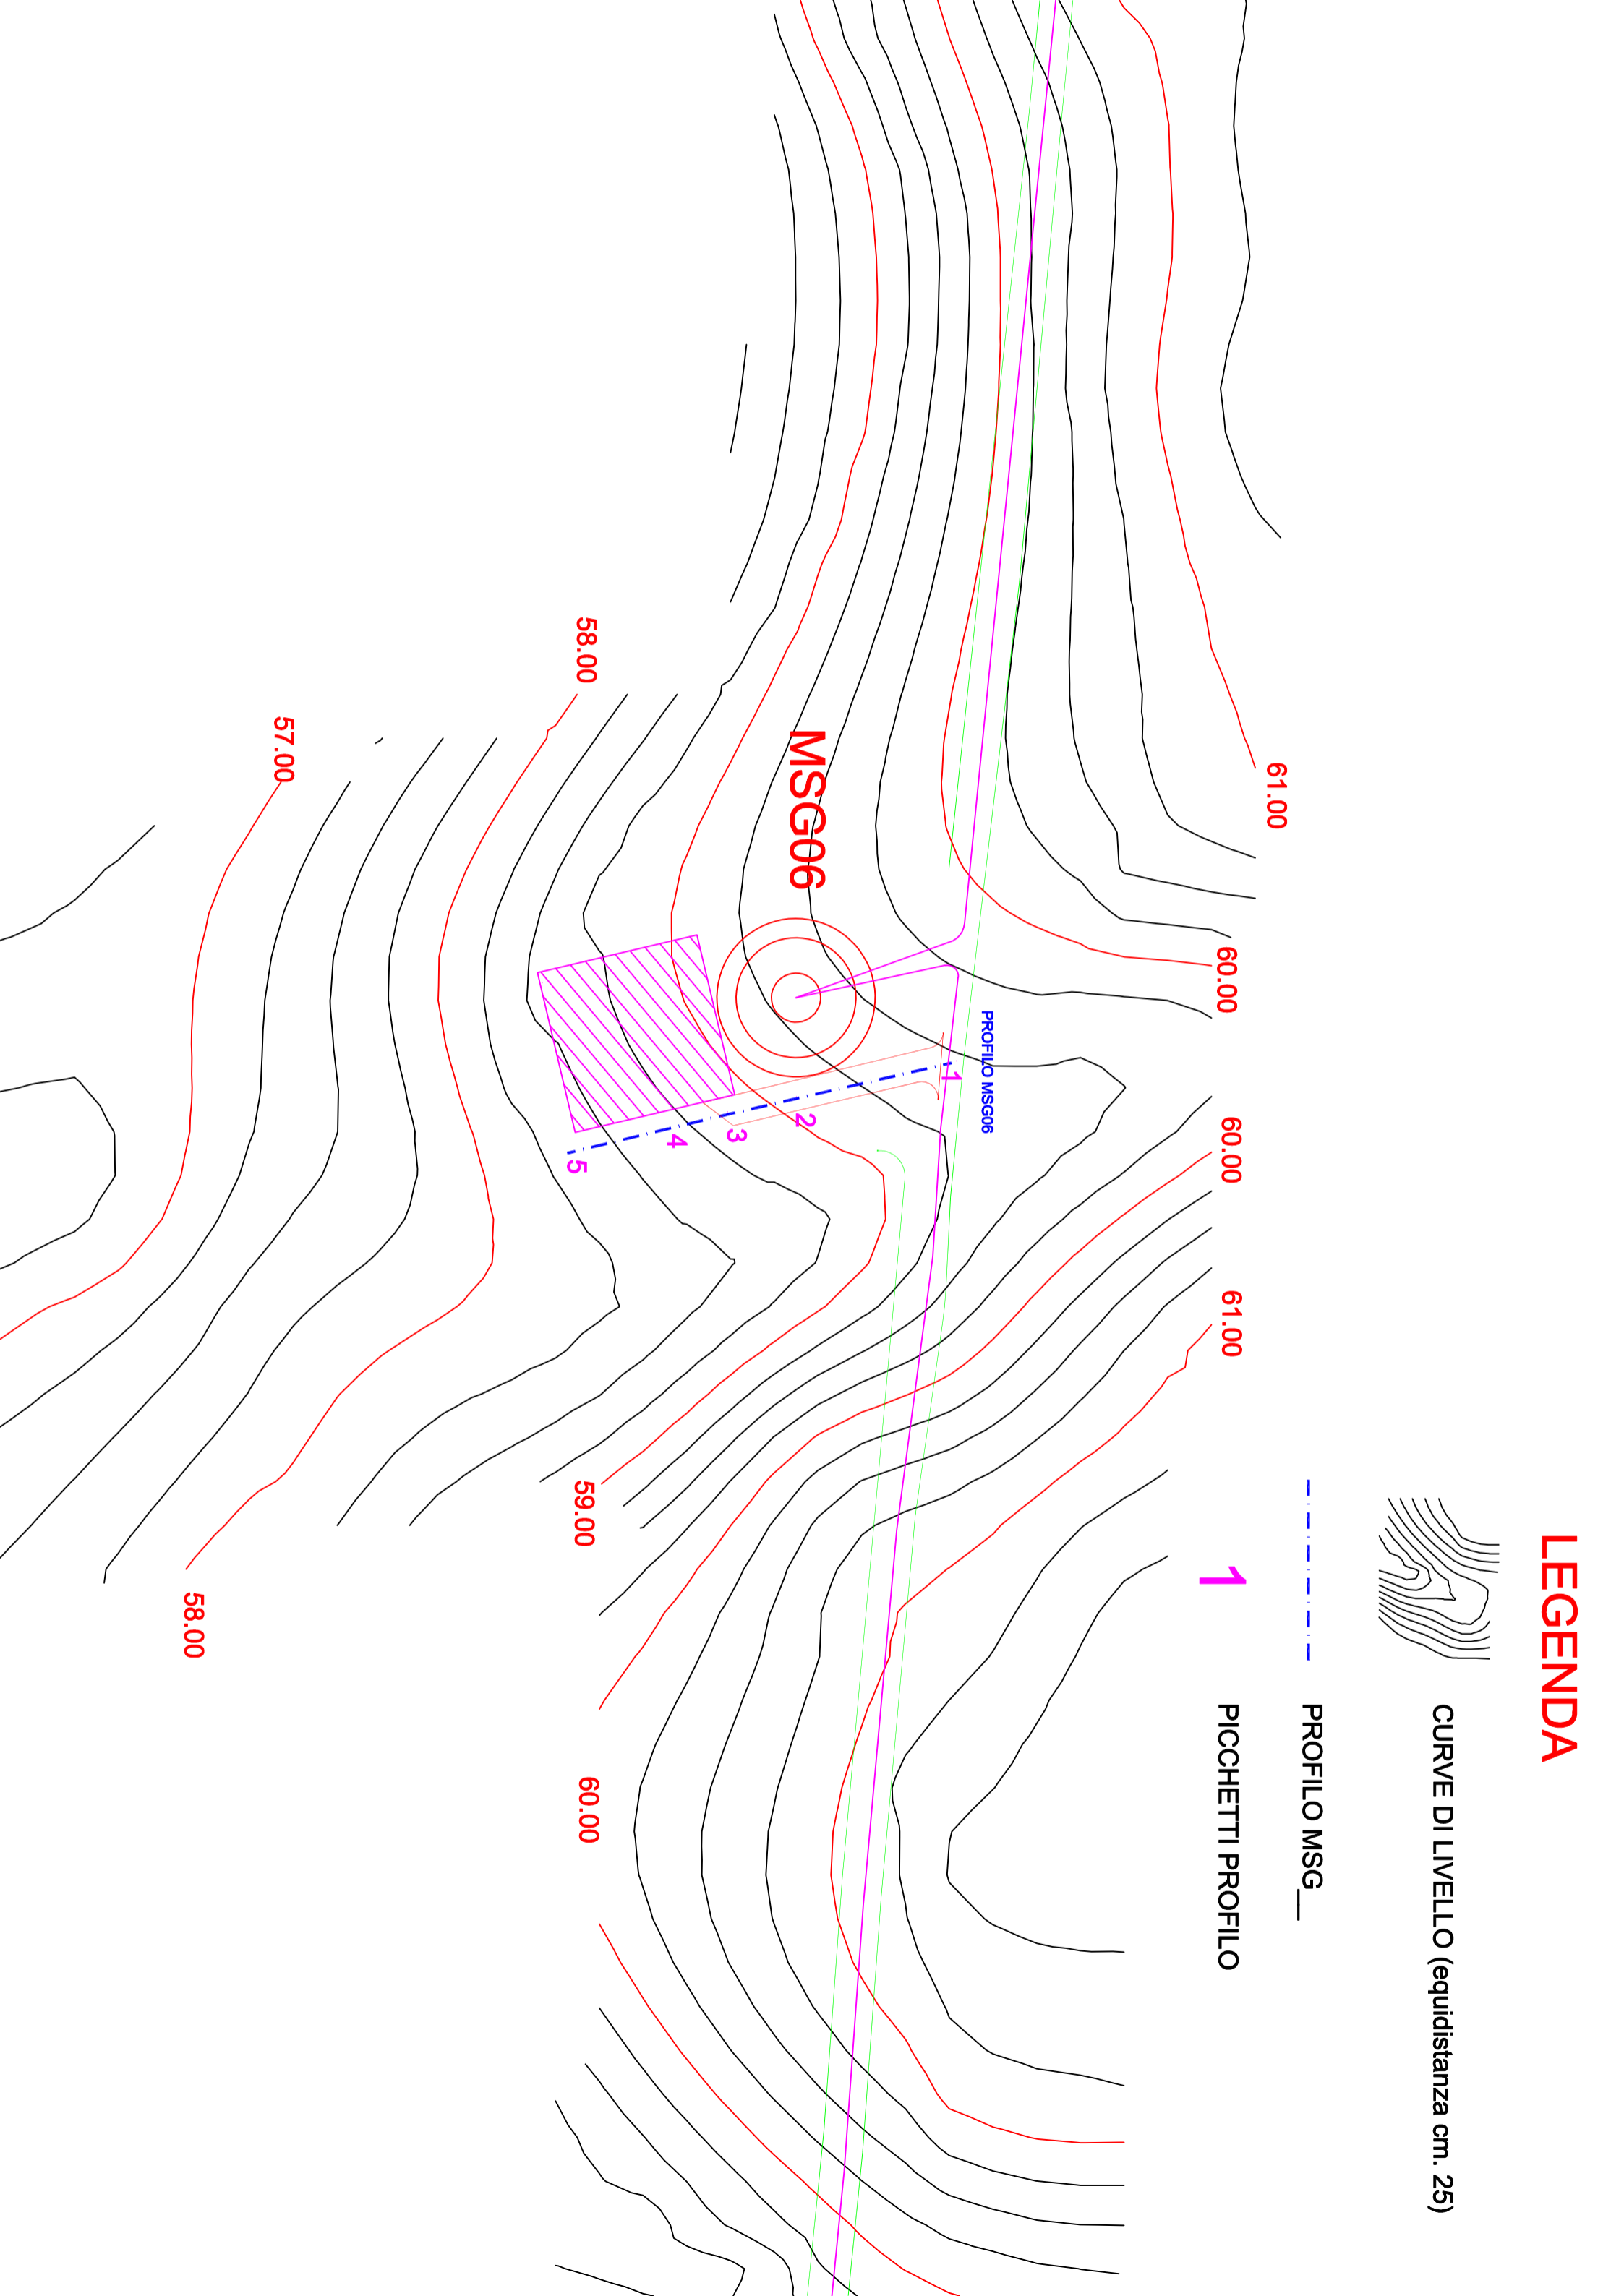

### LEGENDA

-  CURVE DI LIVELLO (equidistanza cm. 25)
-  PROFILO MSG\_
-  PICCHETTI PROFILO

**MSG05**

59.00

PROFILO MSG05

**LEGENDA**

CURVE DI LIVELLO (equidistanza cm. 25)

PROFILO MSG\_

# LEGENDA

CURVE DI LIVELLO (equidistanza cm. 25)

PROFILO MSG\_

PICCHETTI PROFILO

**LEGENDA**

CURVE DI LIVELLO (equidistanza cm. 25)

PROFILO MSG\_

PICCHETTI PROFILO

# LEGENDA

CURVE DI LIVELLO (equidistanza cm. 25)

PROFILO MSG\_

PICCHETTI PROFILO