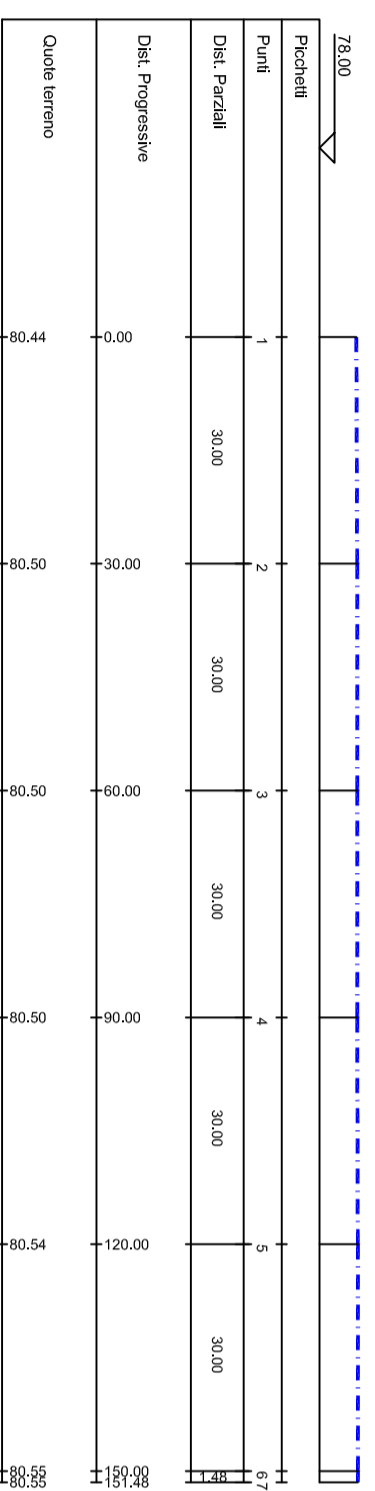

PROFILO MSG15

Altezza: 1:500
Lunghezza: 1:1000