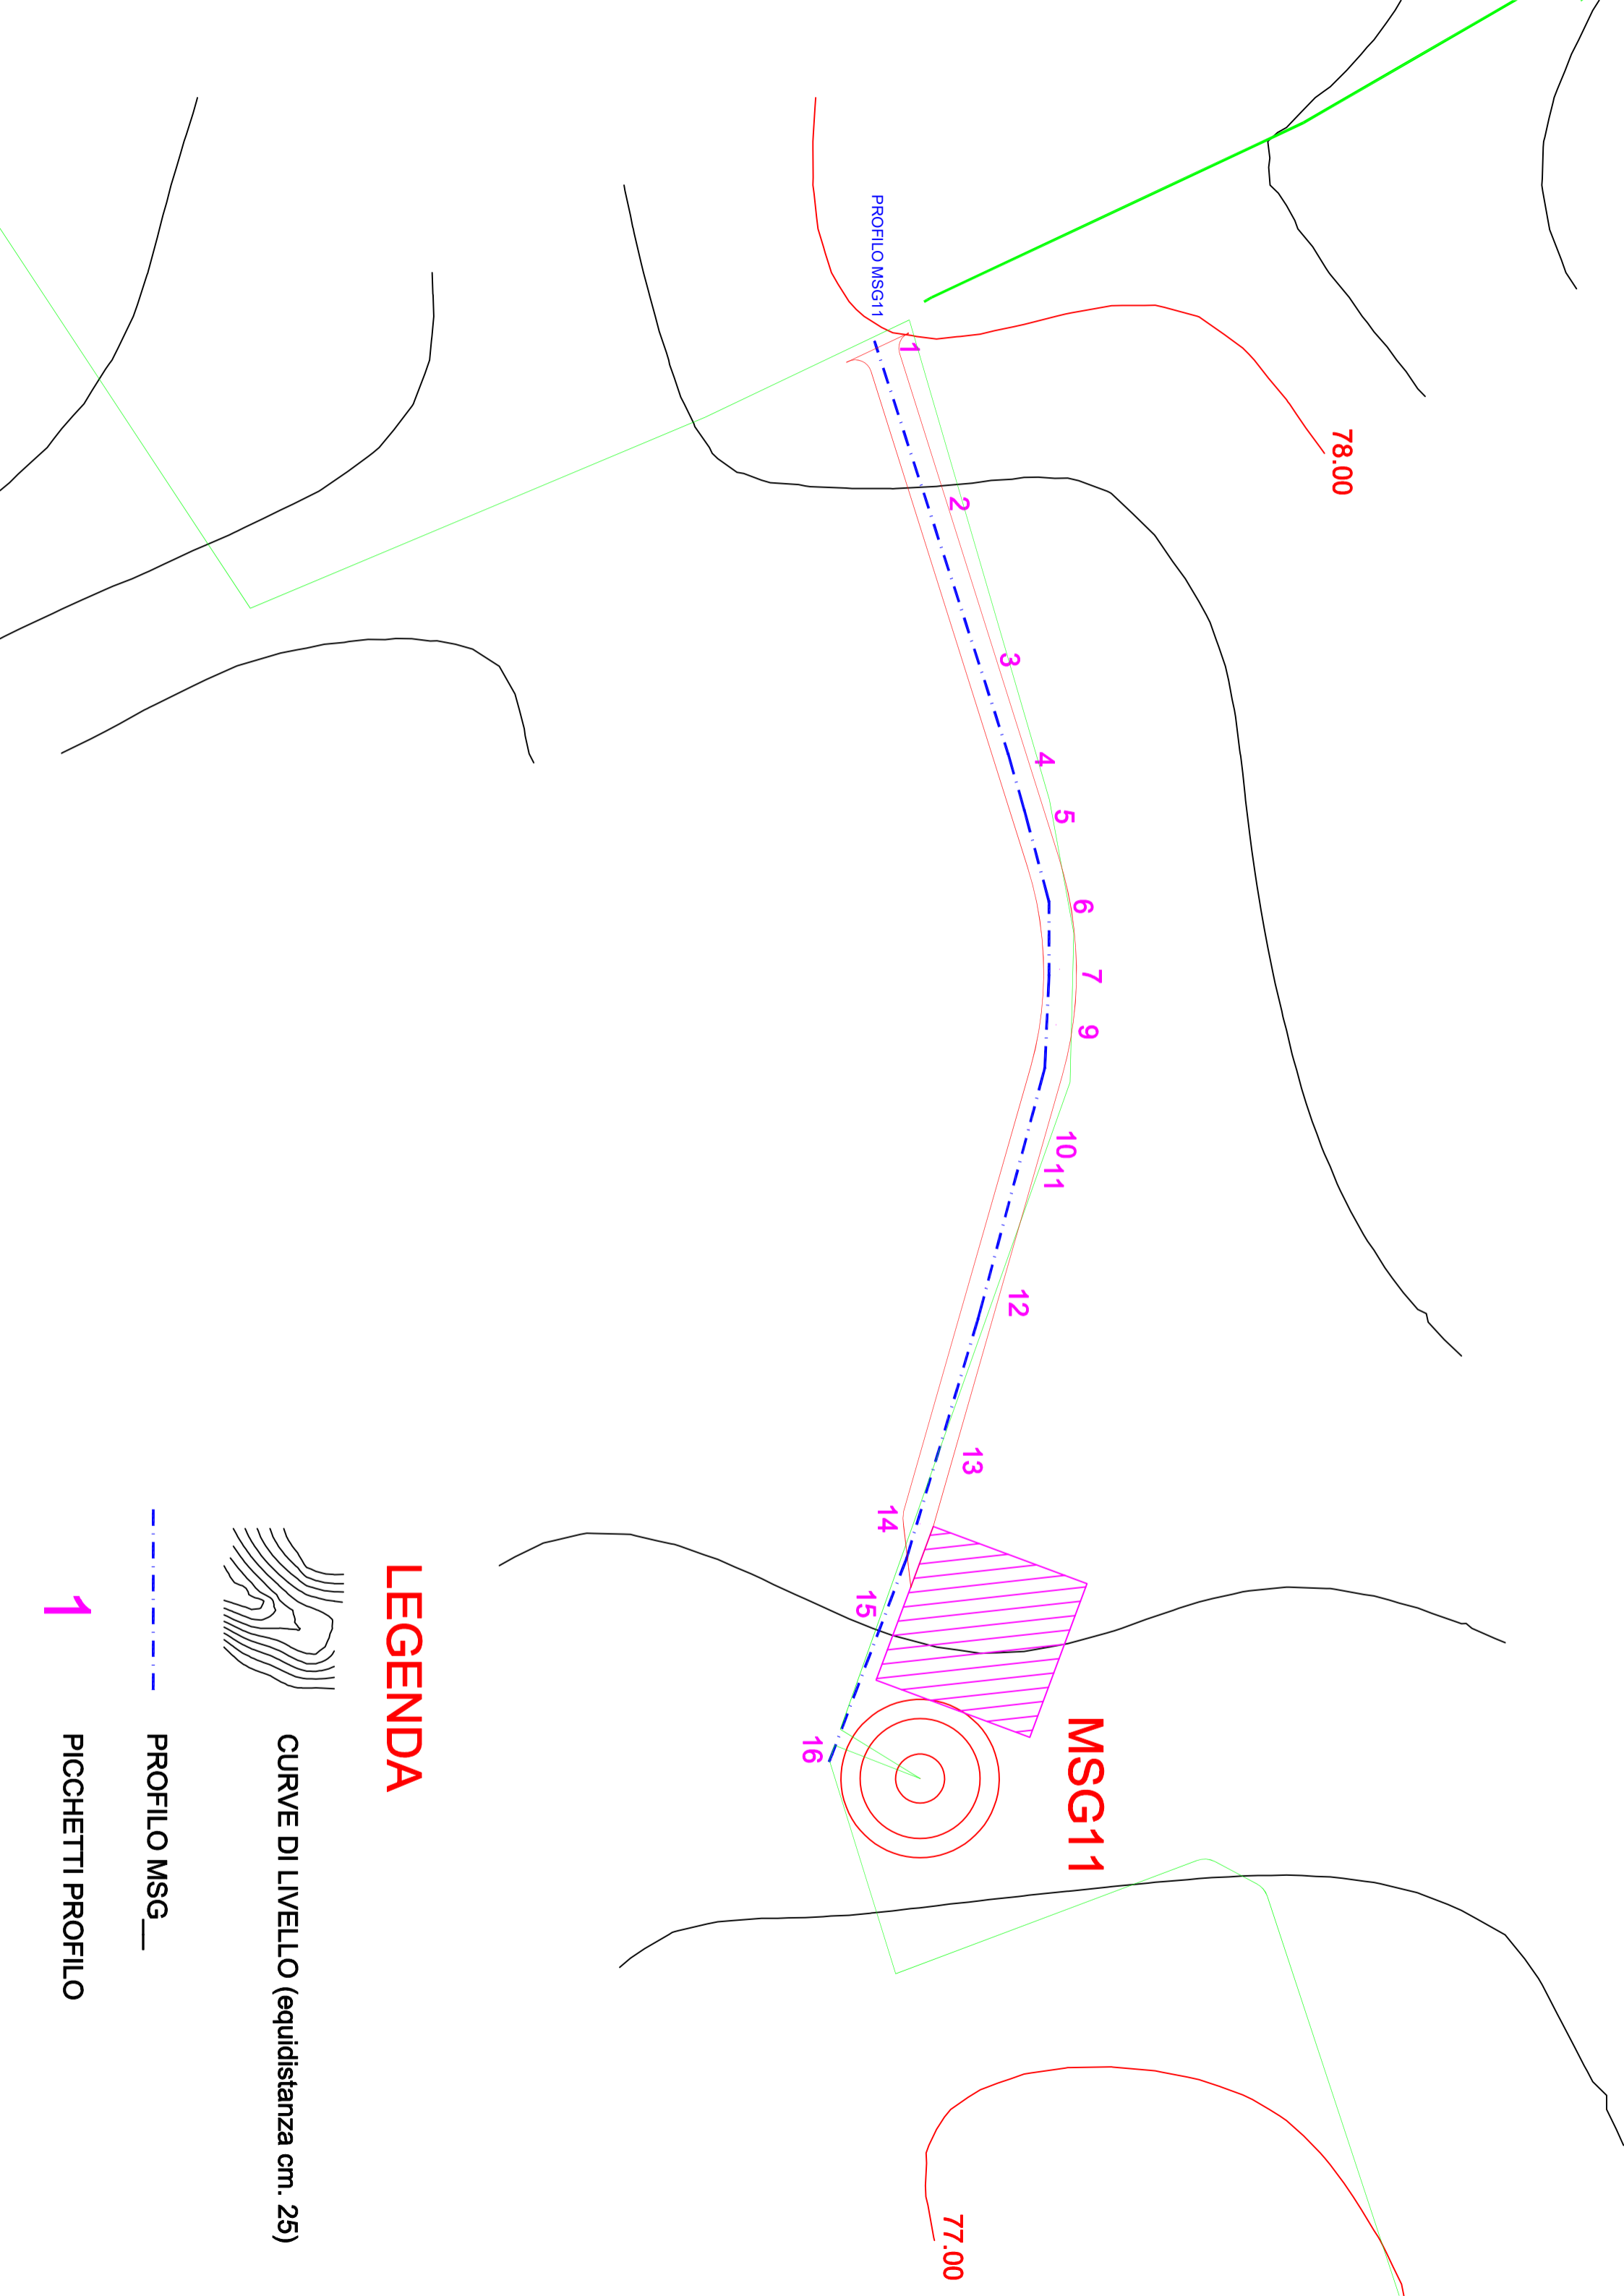

# LEGENDA

CURVE DI LIVELLO (equidistanza cm. 25)

PROFILO MSG\_

PICCHETTI PROFILO

# LEGENDA

CURVE DI LIVELLO (equidistanza cm. 25)

PROFILO MSG\_\_

PICCHETTI PROFILO