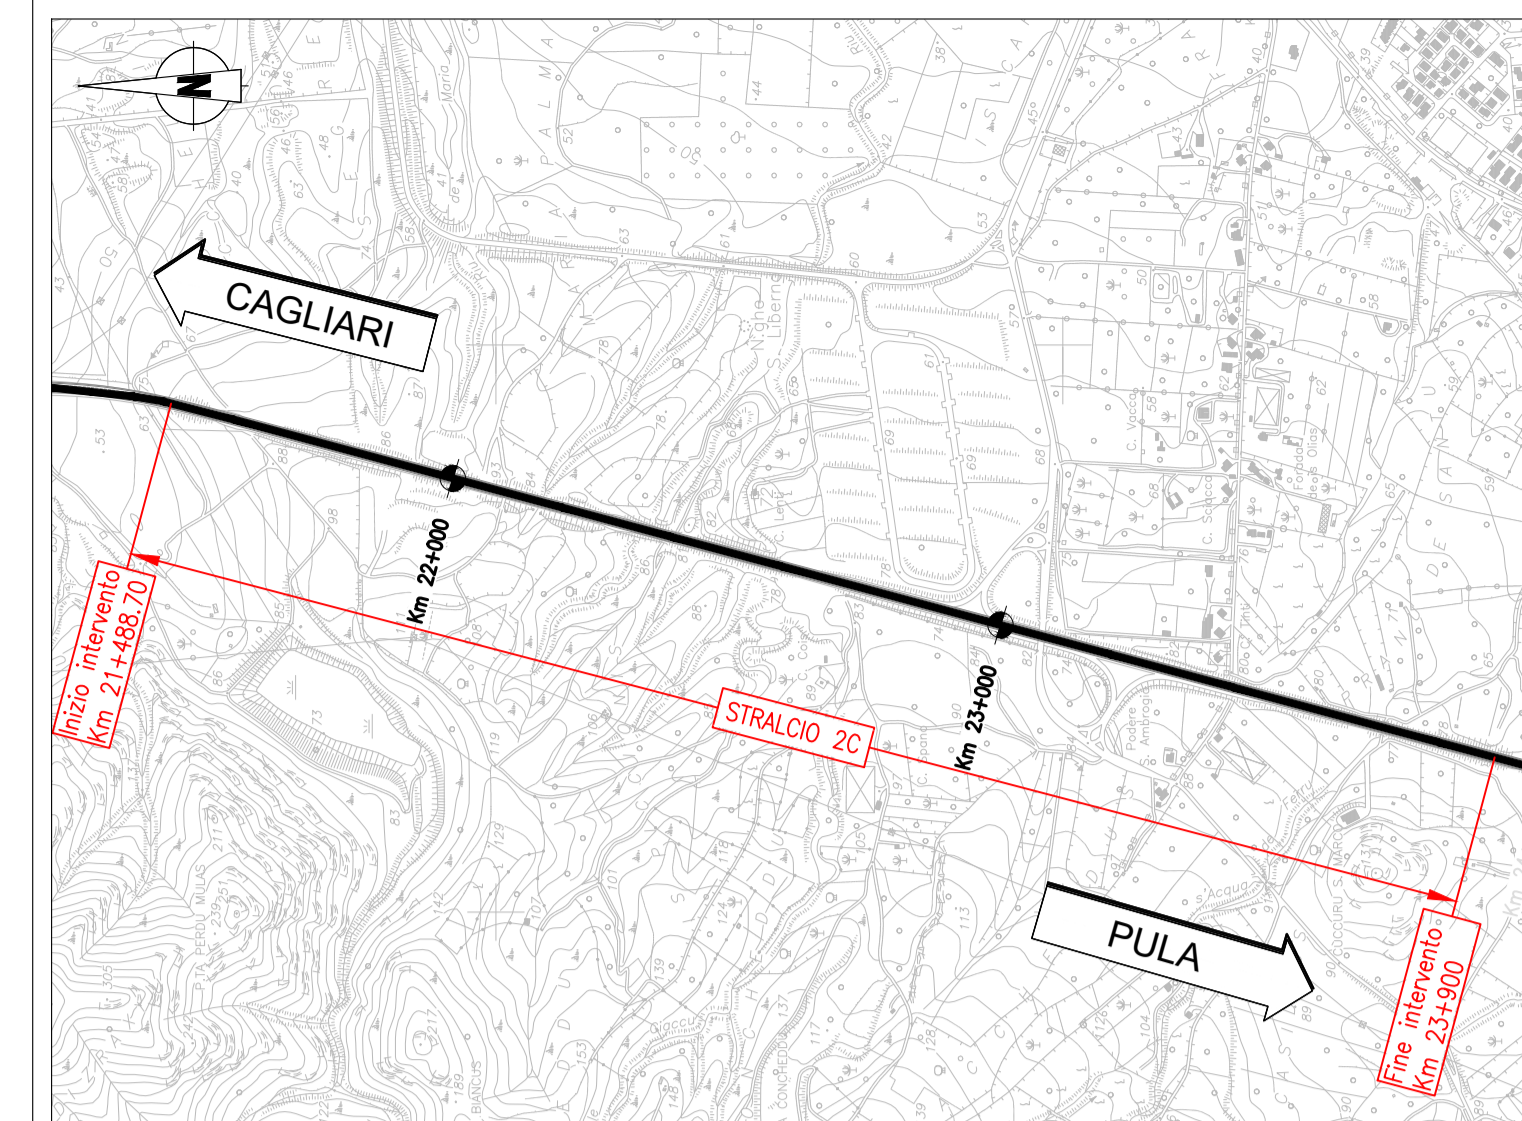

KEY PLAN

LEGENDA

- PD (2007) SOTTOPOSTO A DECIVA
- PD (2020)
- LINEA TERRENO PD (2007) SOTTOPOSTO A DECIVA
- LINEA TERRENO PD (2020)

$p = -0.0130$ $L = 1188.004$	$p = 0.0064$ $L = 959.0000$
---------------------------------	--------------------------------