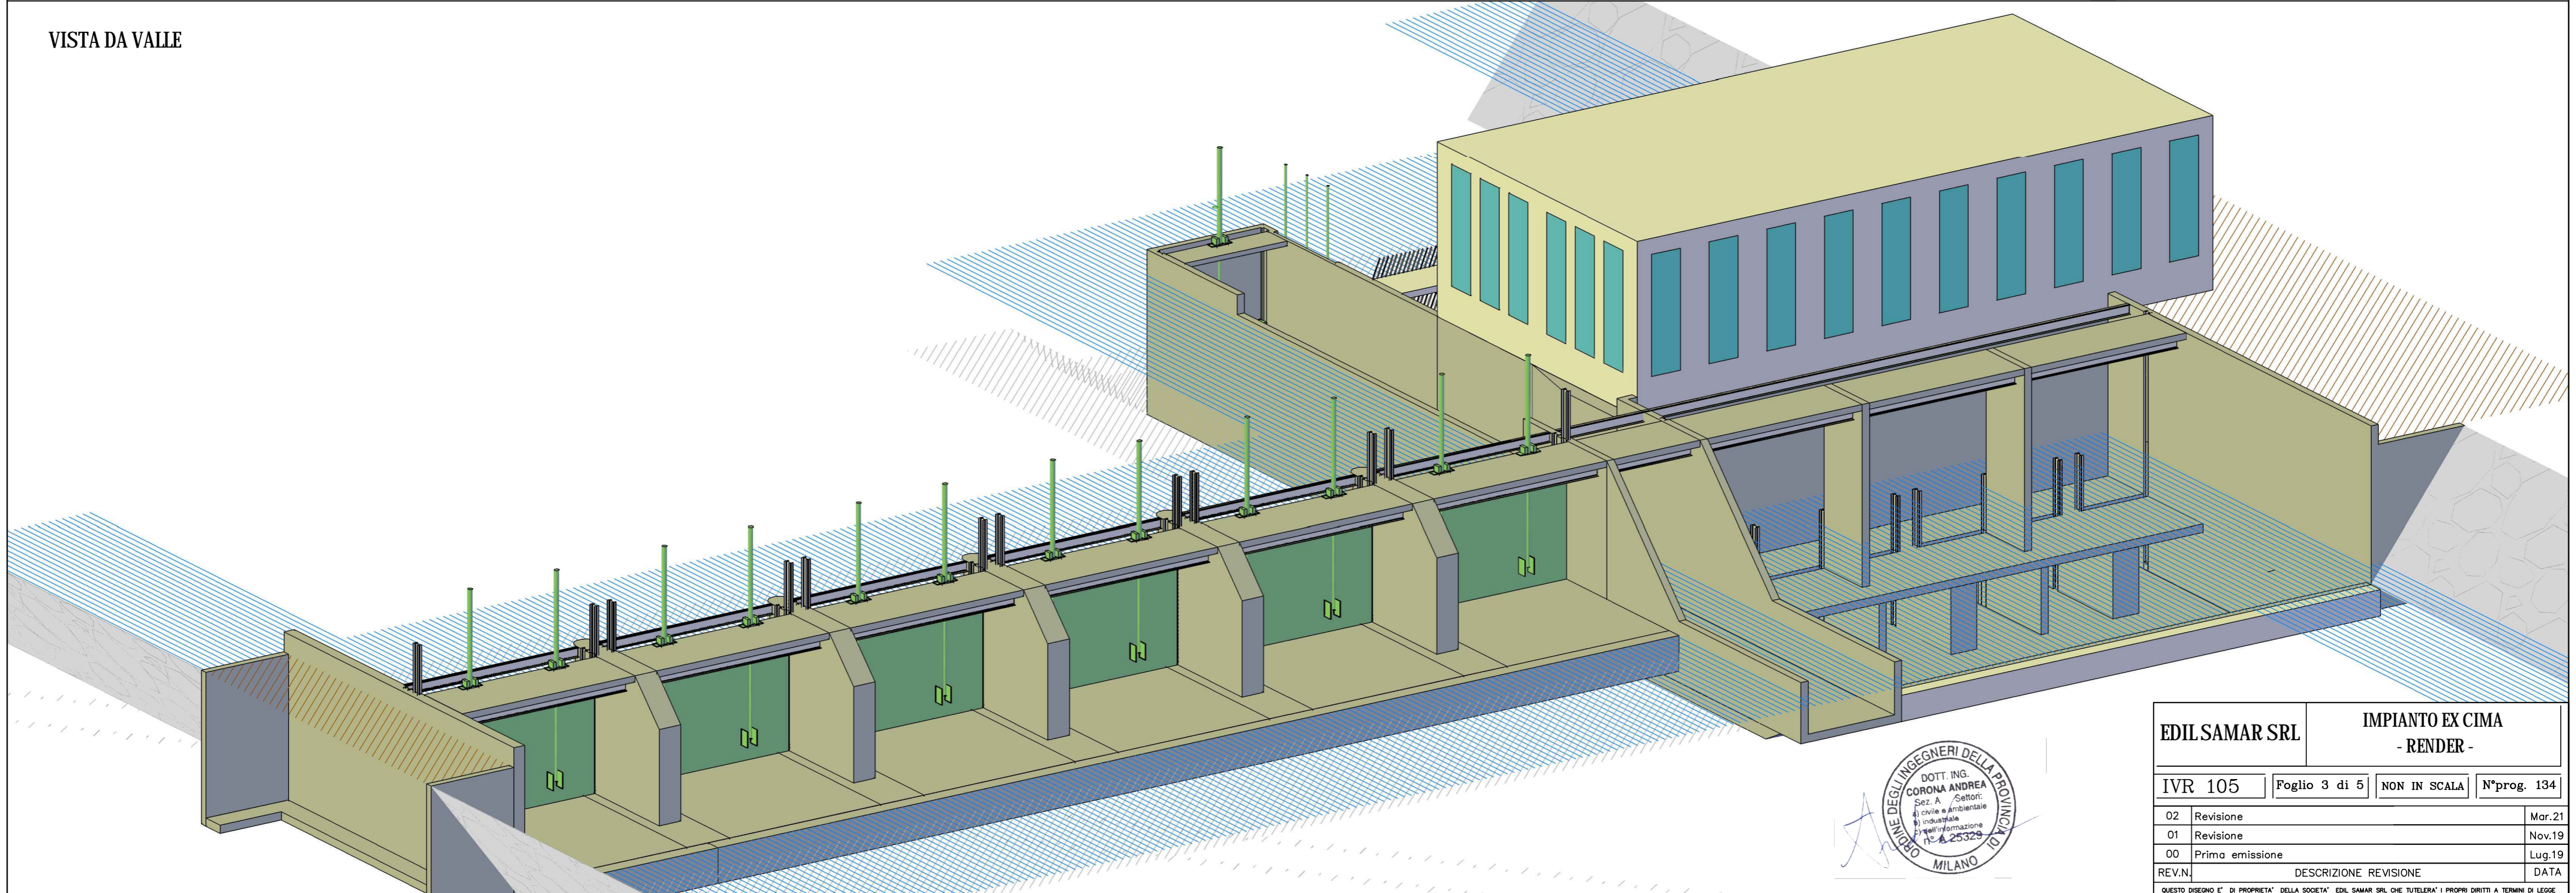

VISTA DA MONTE

VISTA DA VALLE

EDIL SAMAR SRL		IMPIANTO EX CIMA - RENDER -	
IVR 105	Foglio 3 di 5	NON IN SCALA	N°prog. 134
02	Revisione		Mar.21
01	Revisione		Nov.19
00	Prima emissione		Lug.19
REV.N	DESCRIZIONE REVISIONE		DATA
QUESTO DISEGNO E' DI PROPRIETA' DELLA SOCIETA' EDIL SAMAR SRL CHE TUTELA I PROPRI DIRITTI A TERMINI DI LEGGE.			
NOME FILE IVR1-105-2 A2			