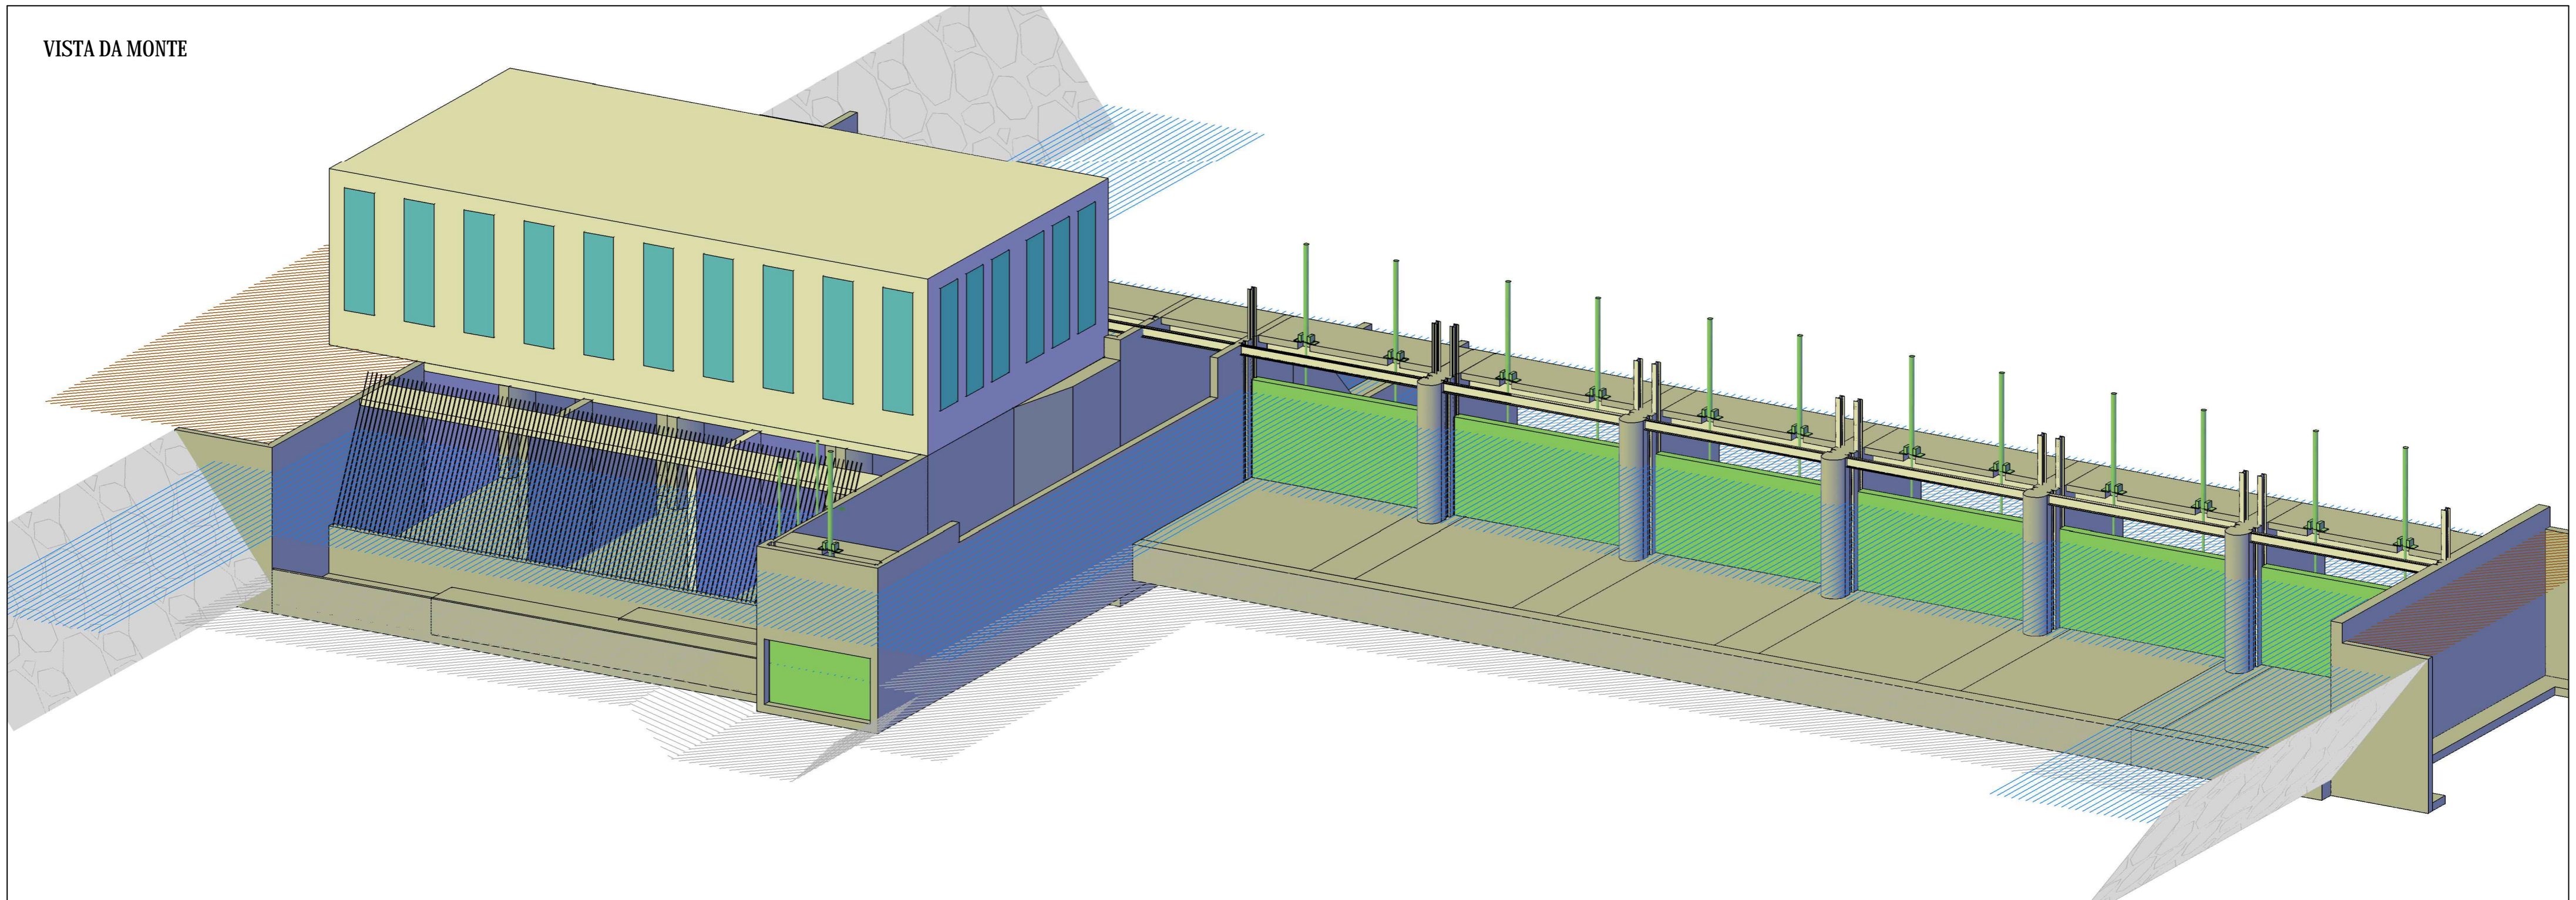

VISTA DA MONTE

VISTA DA VALLE

EDIL SAMAR SRL		IMPIANTO EX CIMA - RENDER -	
IVR 105	Foglio 3 di 5	NON IN SCALA	N°prog. 134
02	Revisione		Mar.21
01	Revisione		Nov.19
00	Prima emissione		Lug.19
REV.N	DESCRIZIONE REVISIONE		DATA
QUESTO DISEGNO E' DI PROPRIETA' DELLA SOCIETA' EDIL SAMAR SRL CHE TUTELA I PROPRI DIRITTI A TERMINI DI LEGGE.			
NOME FILE IVR1-105-2 A2			