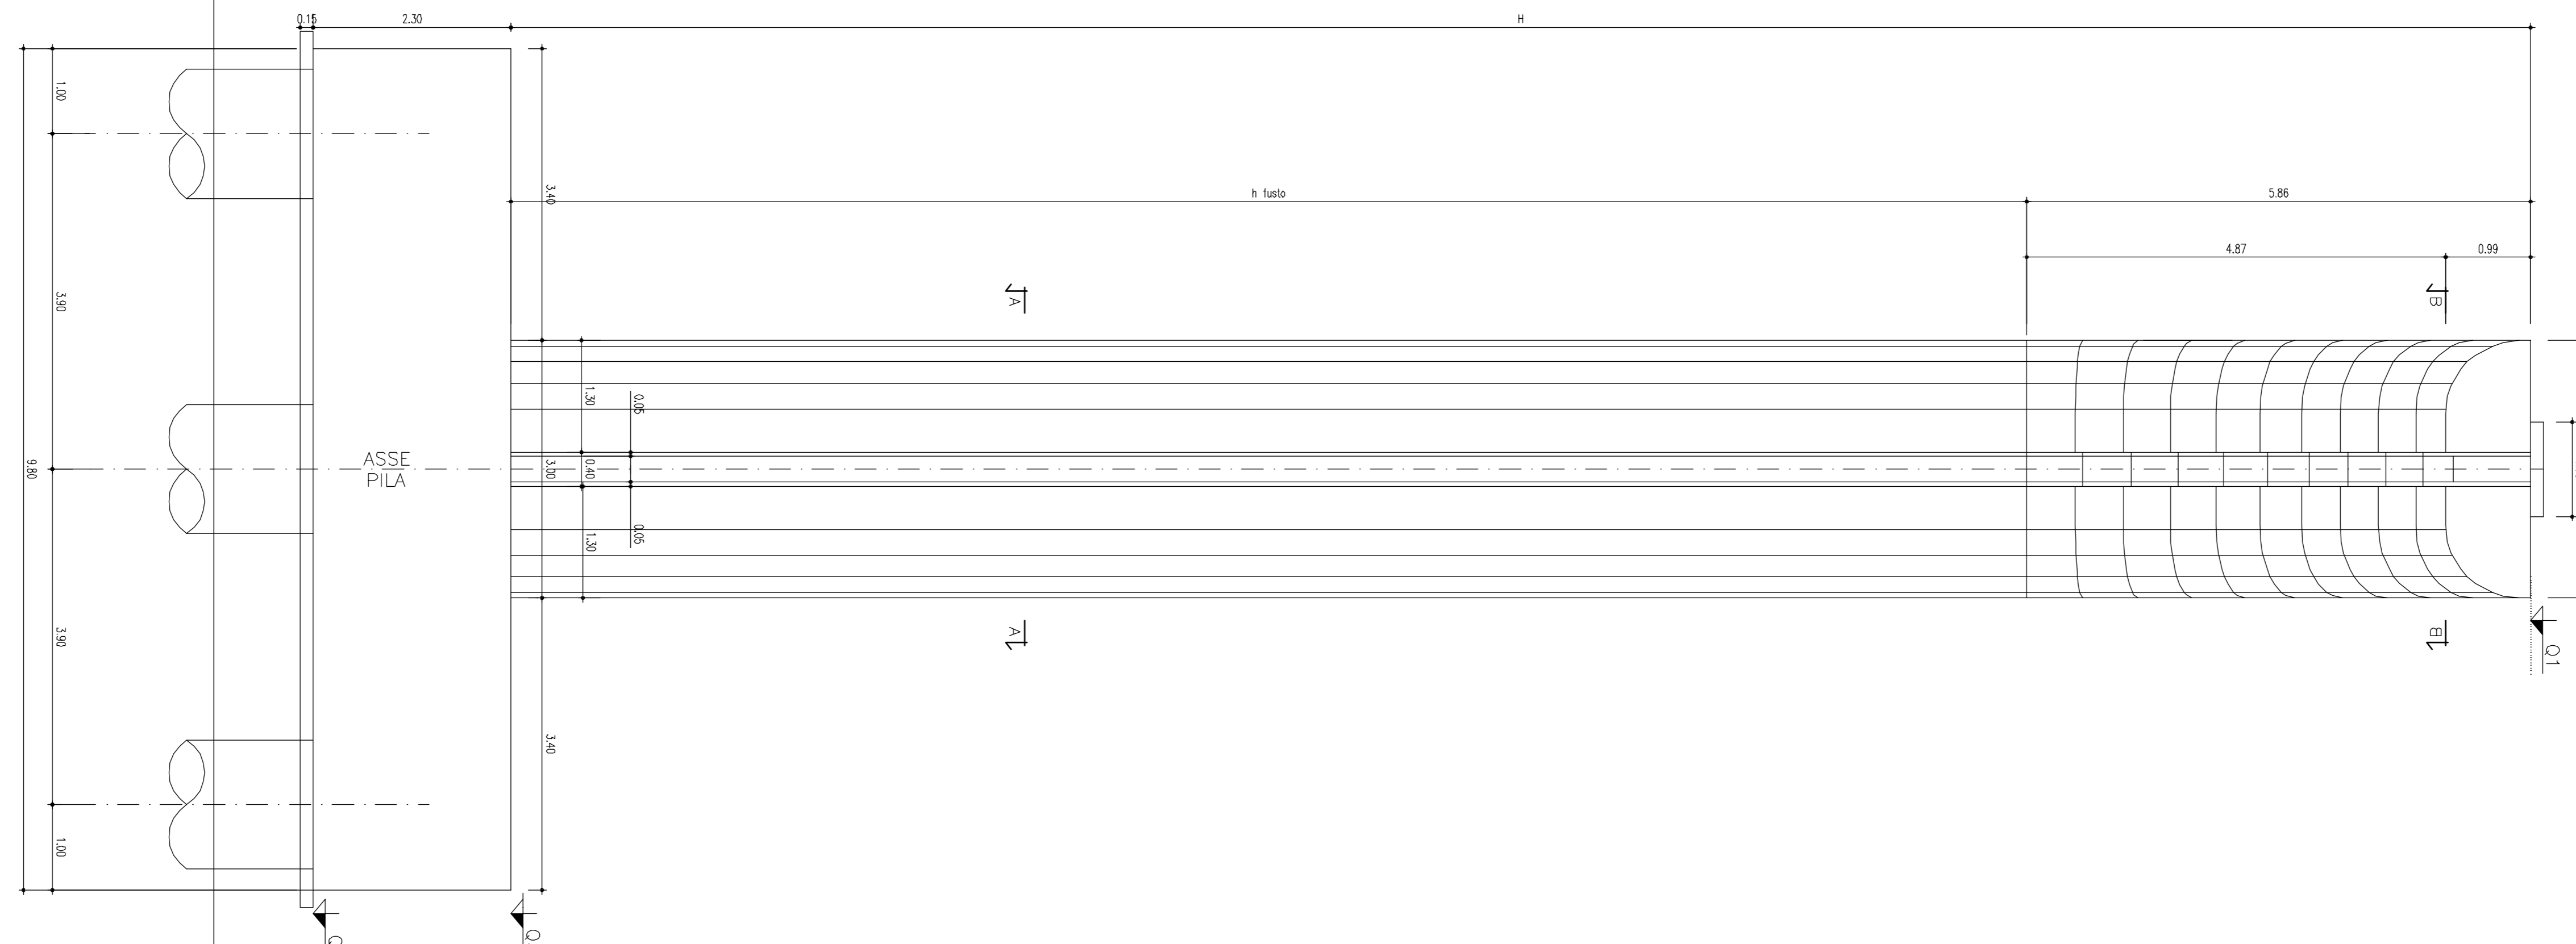

VISTA LATERALE