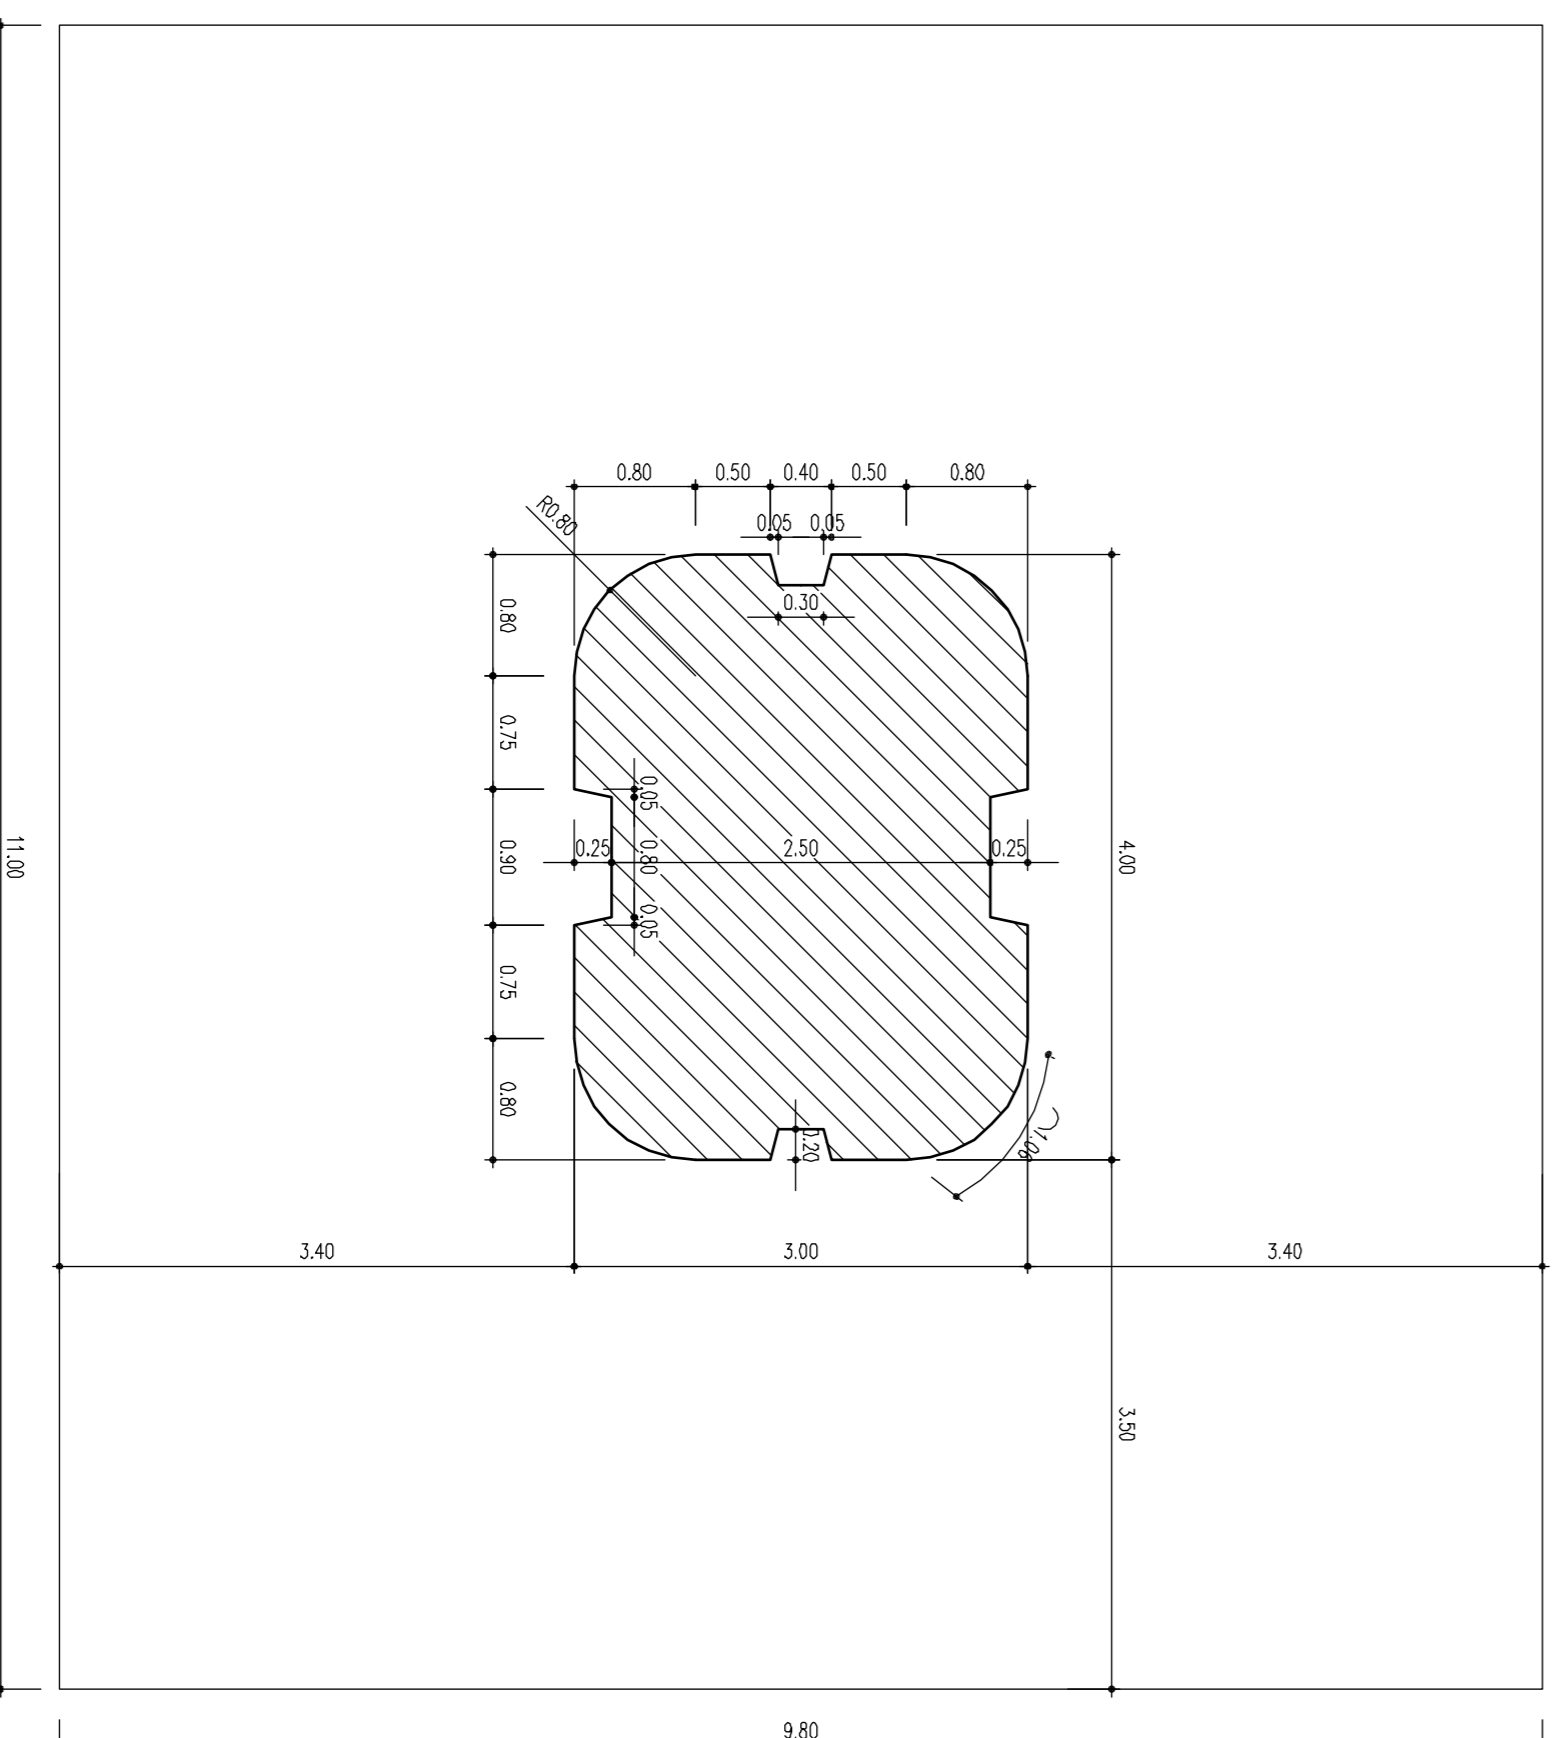

SEZIONE A-A