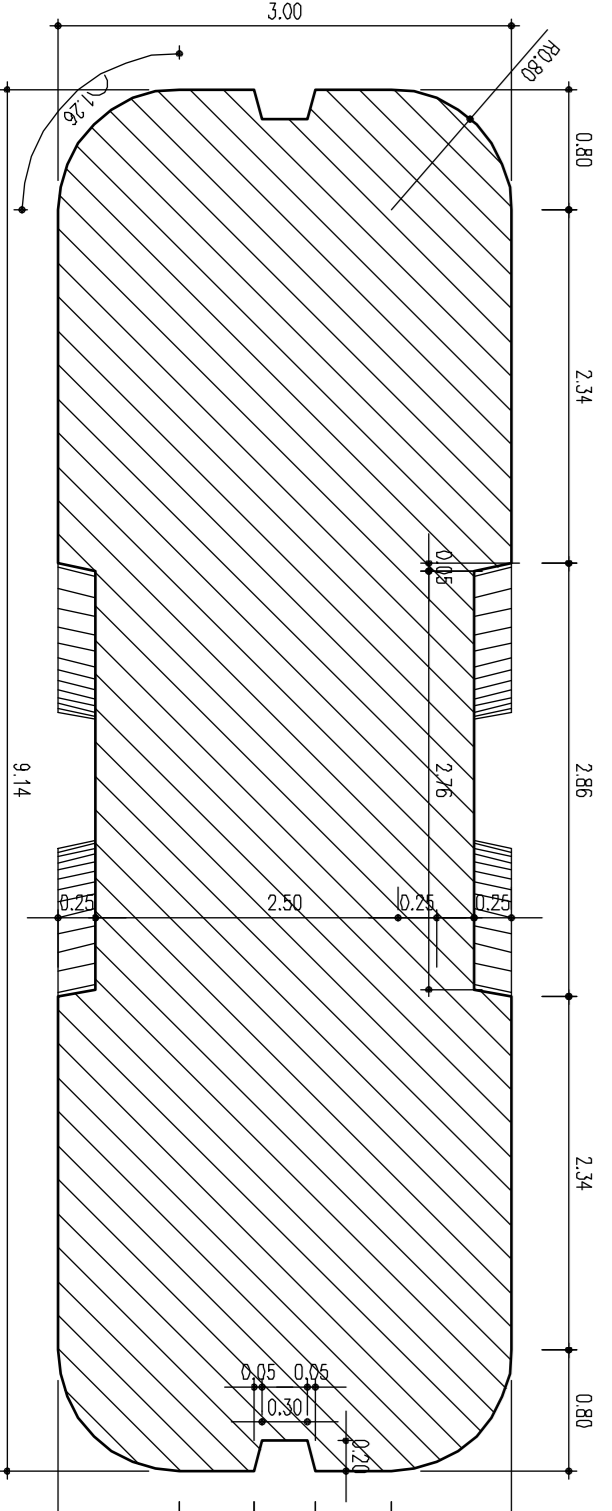

SEZIONE B-B