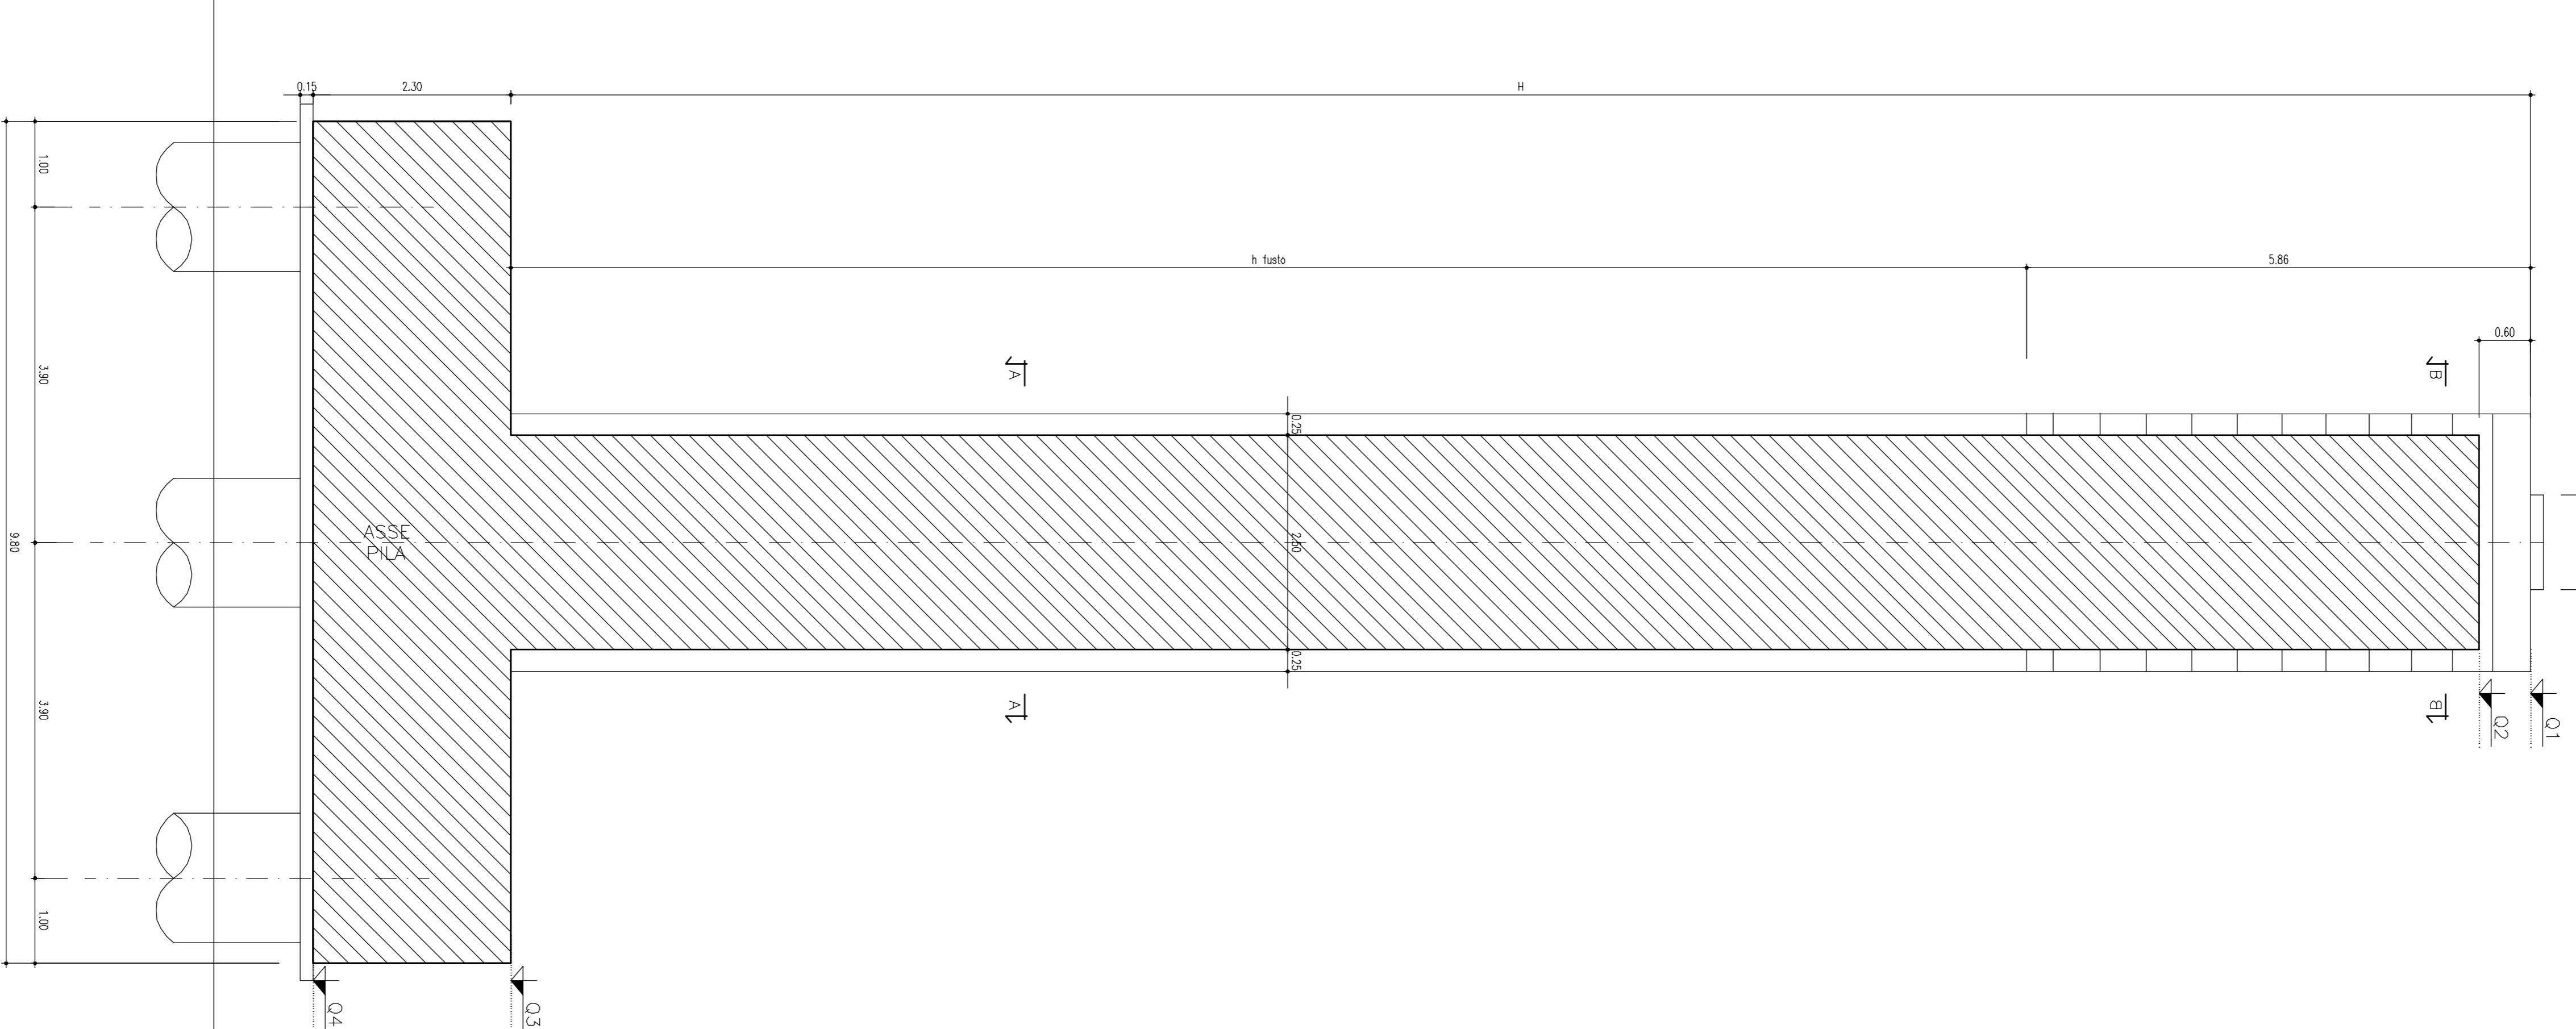

SEZIONE LONGITUDINALE

SEZIONE B-B