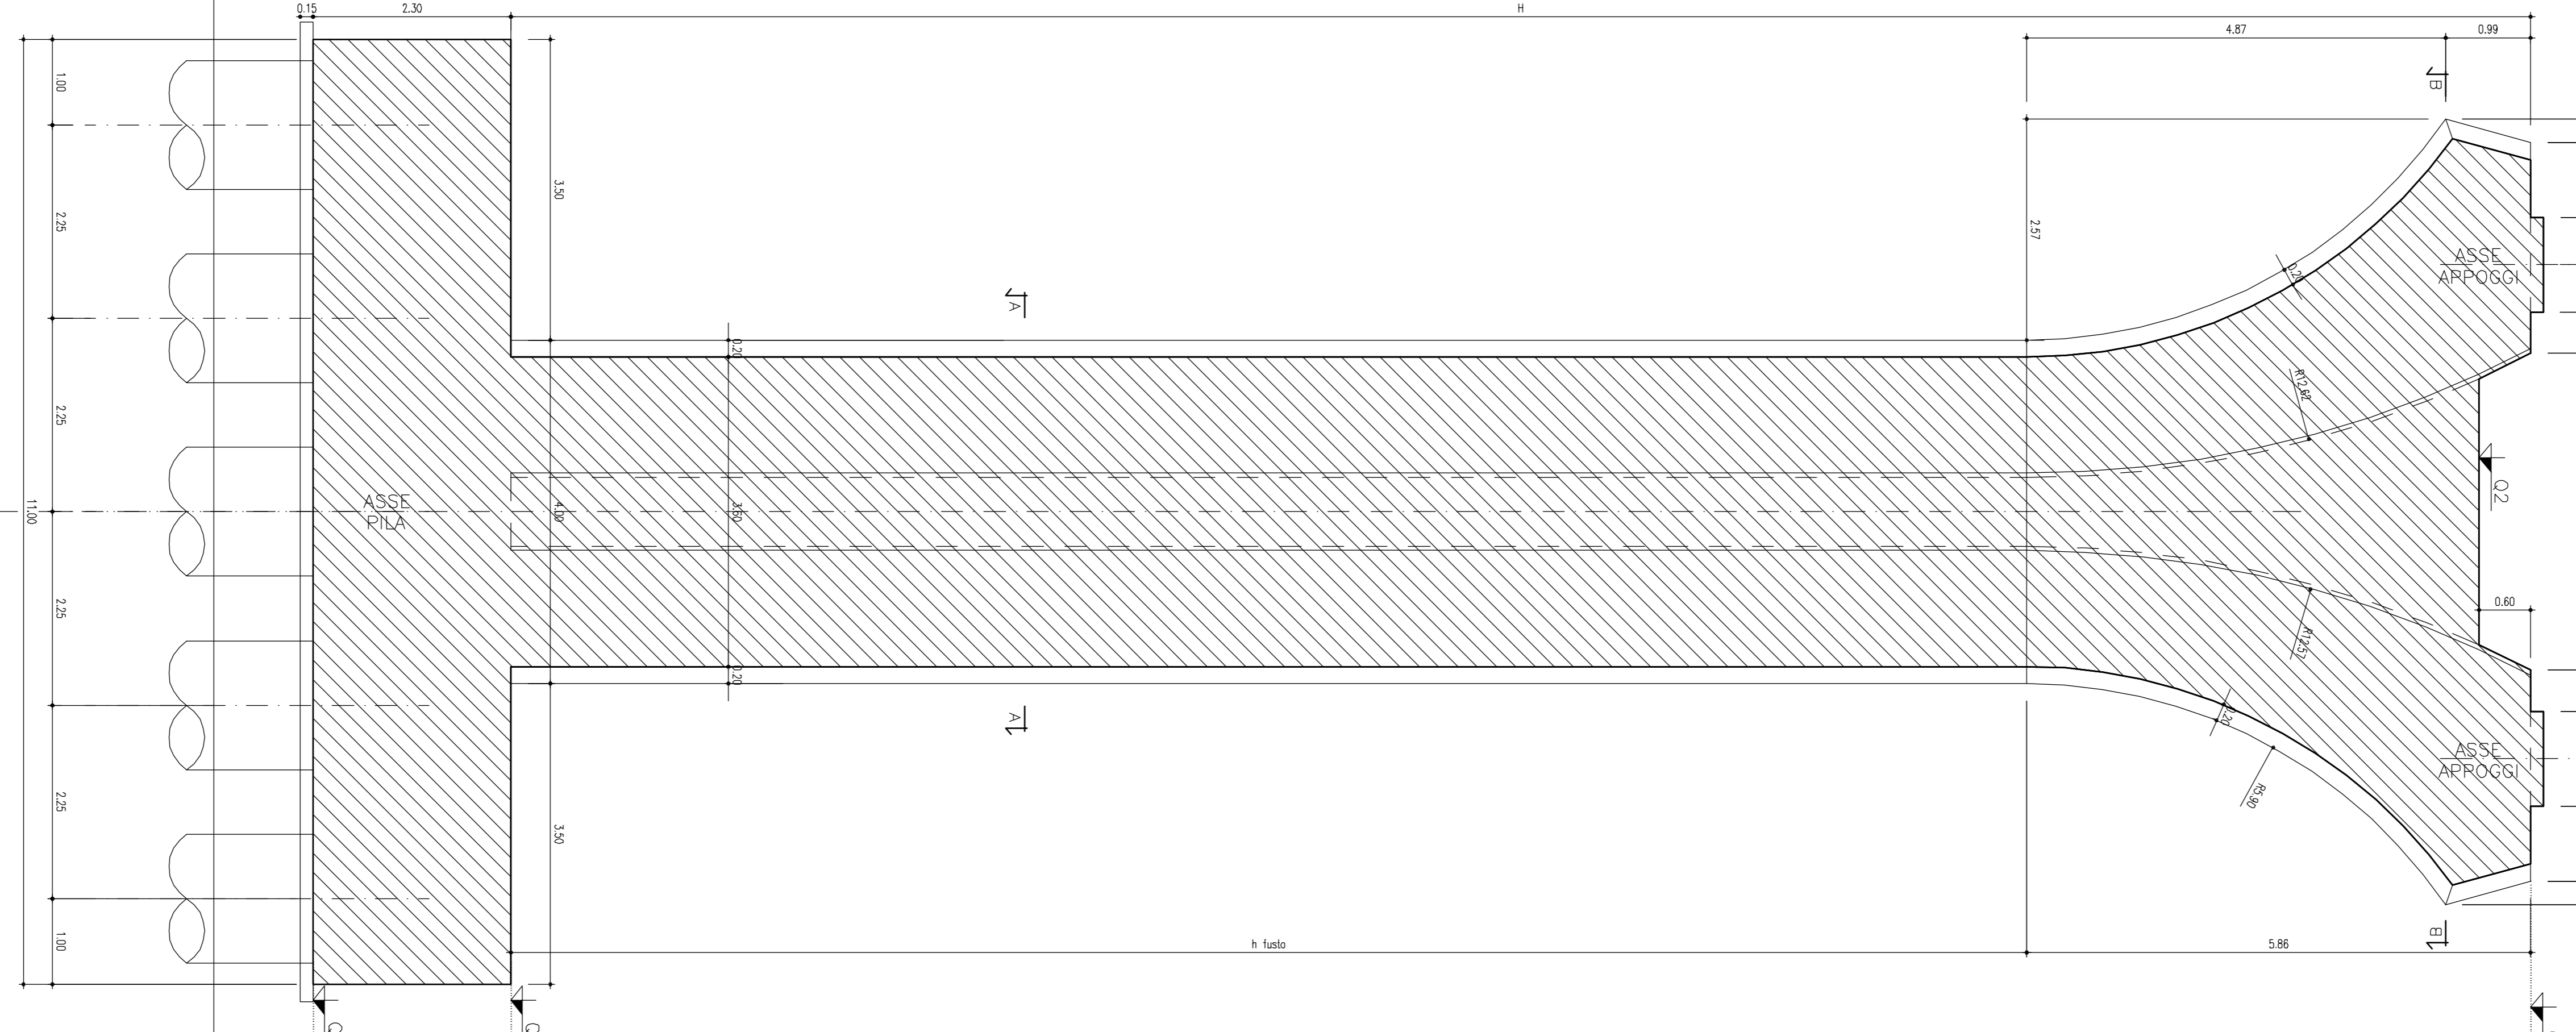

SEZIONE TRASVERSALE