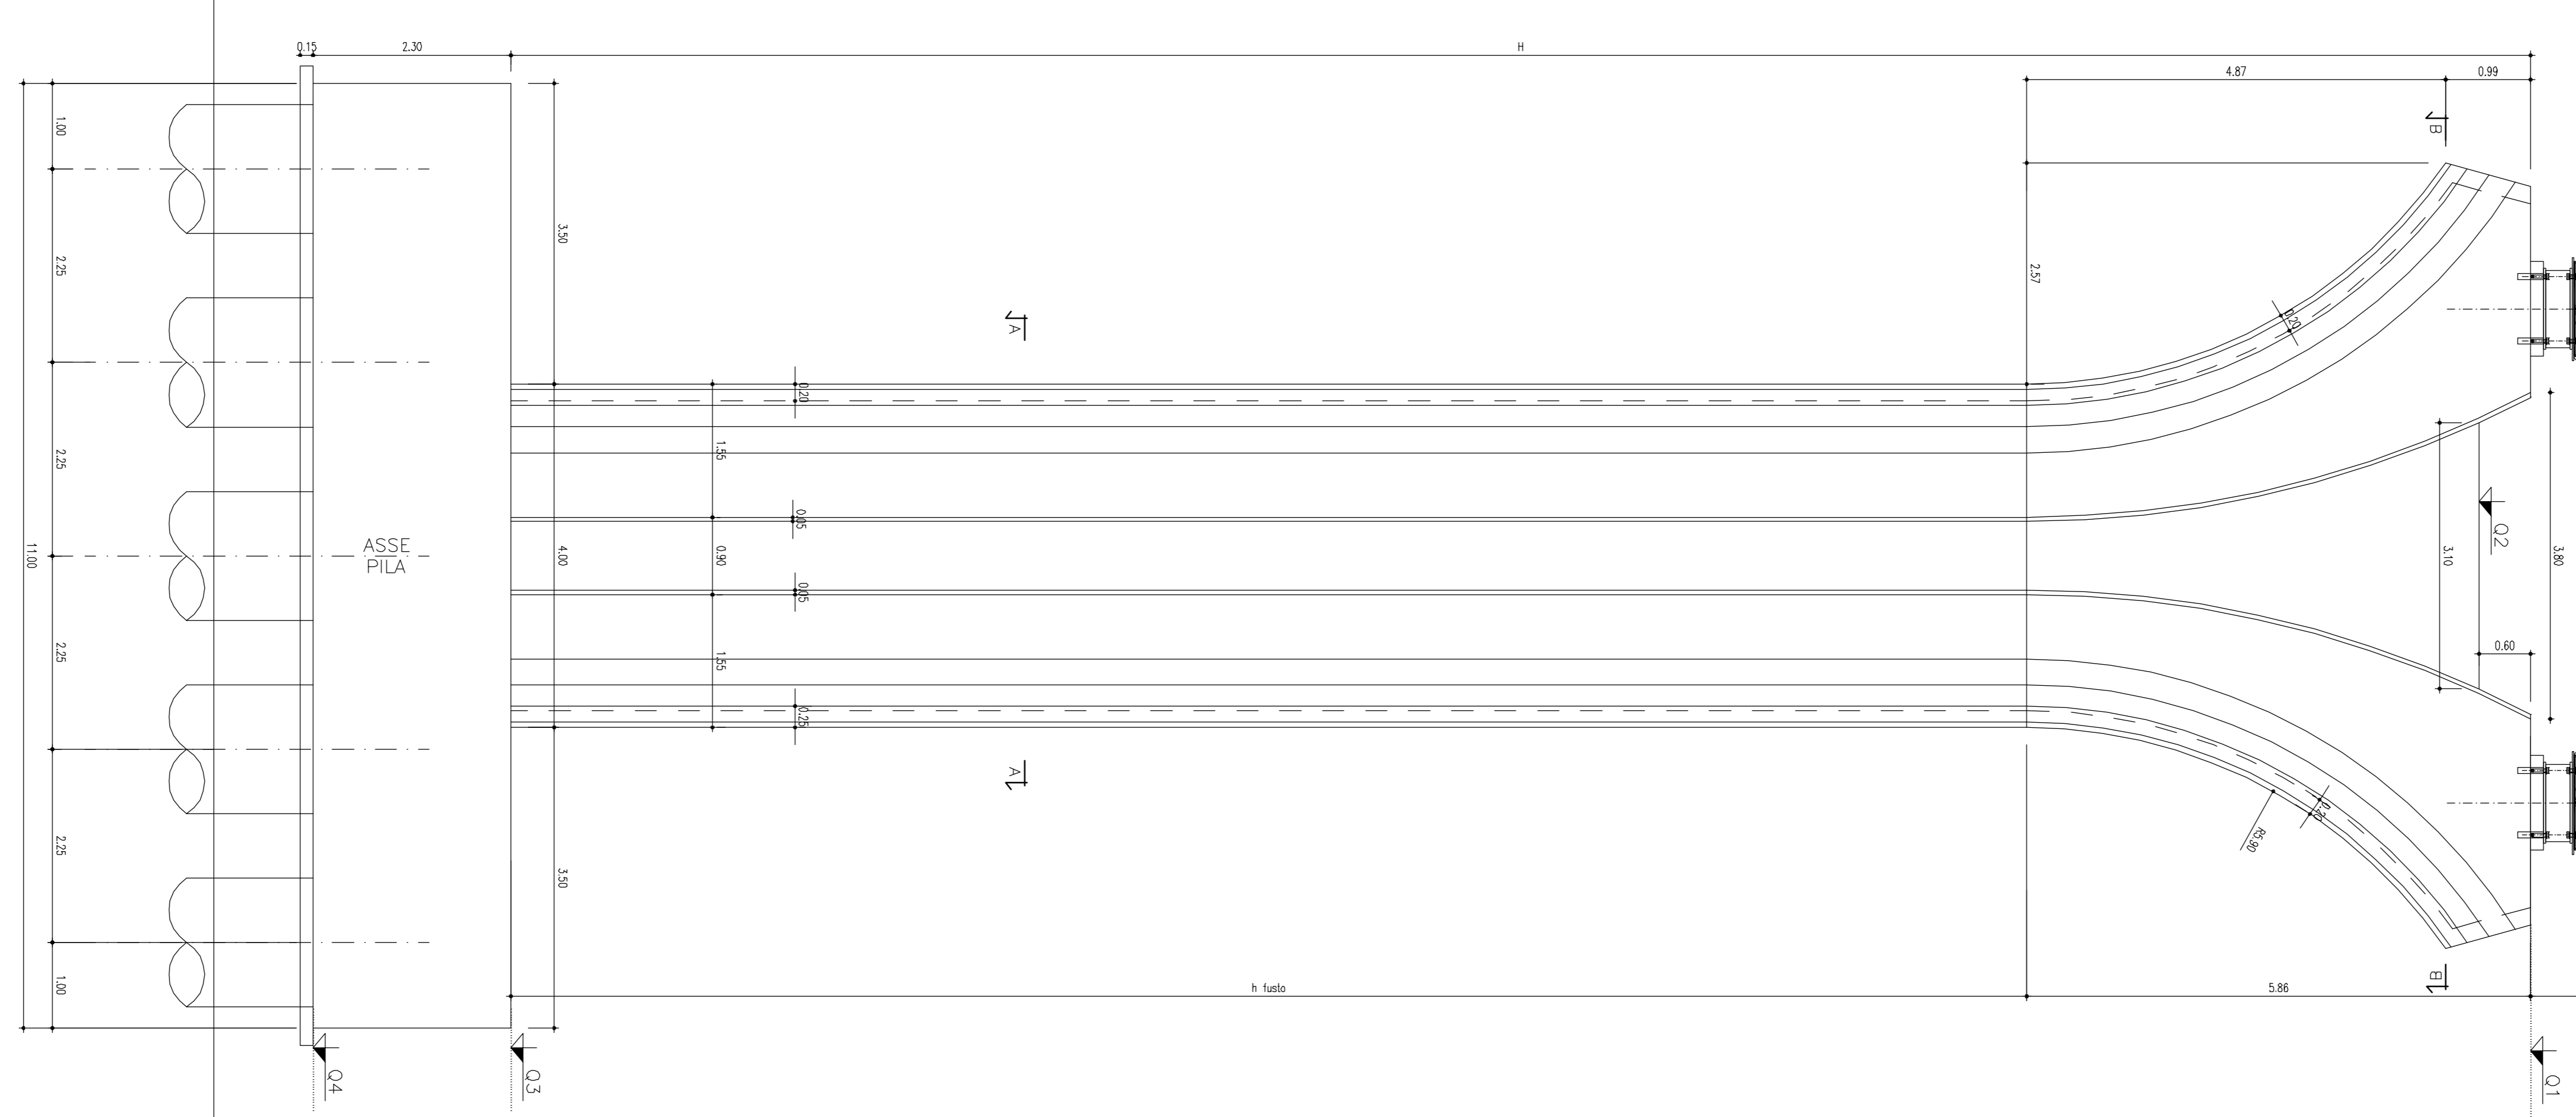

SEZIONE B-B