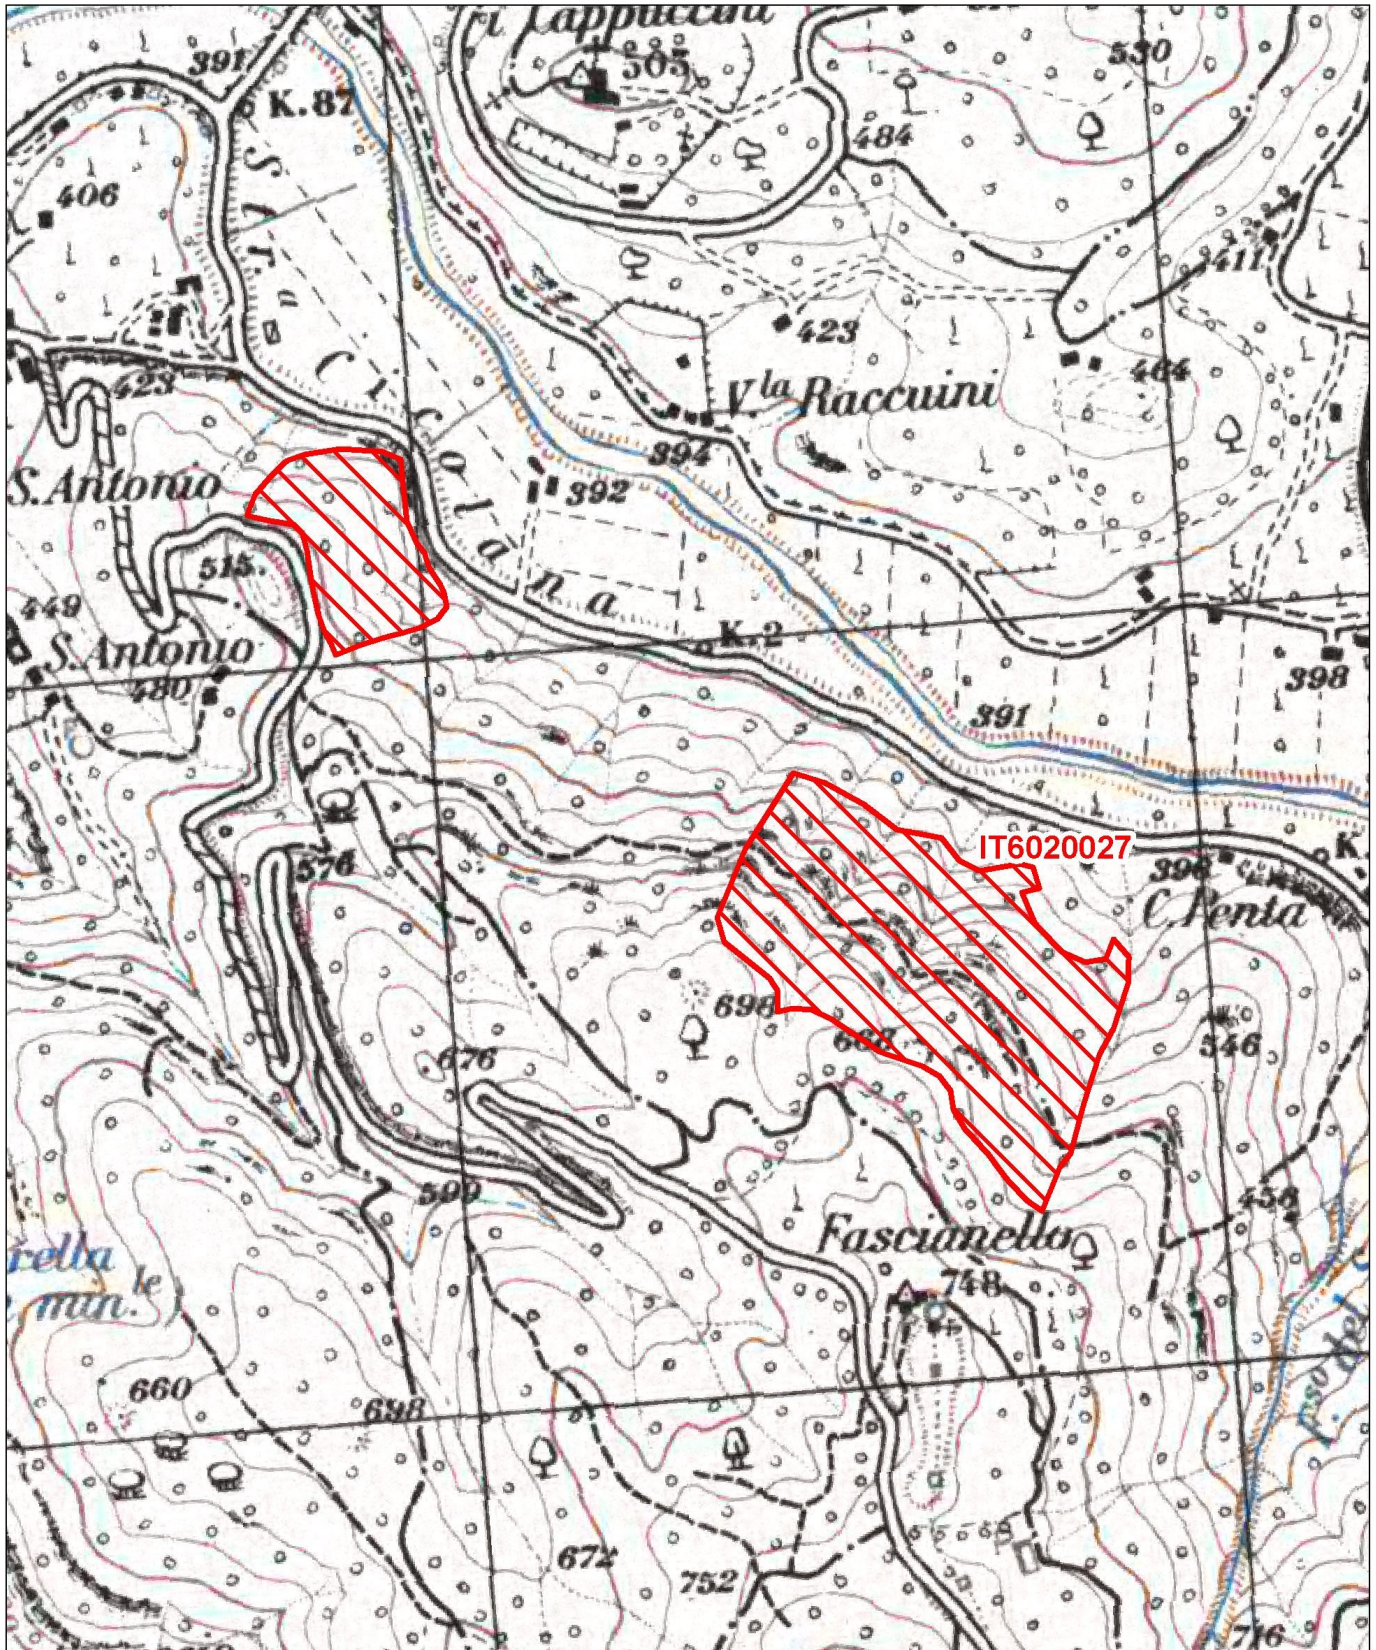

Regione: Lazio

Codice sito: IT6020027

Superficie (ha): 19

Denominazione: Formazioni a *Buxus sempervirens* del Reatino

Data di stampa: 06/12/2010

0 0.1 0.2 Km

Scala 1:10'000

**Legenda**

 sito IT6020027

 altri siti

Base cartografica: IGM 1:25'000