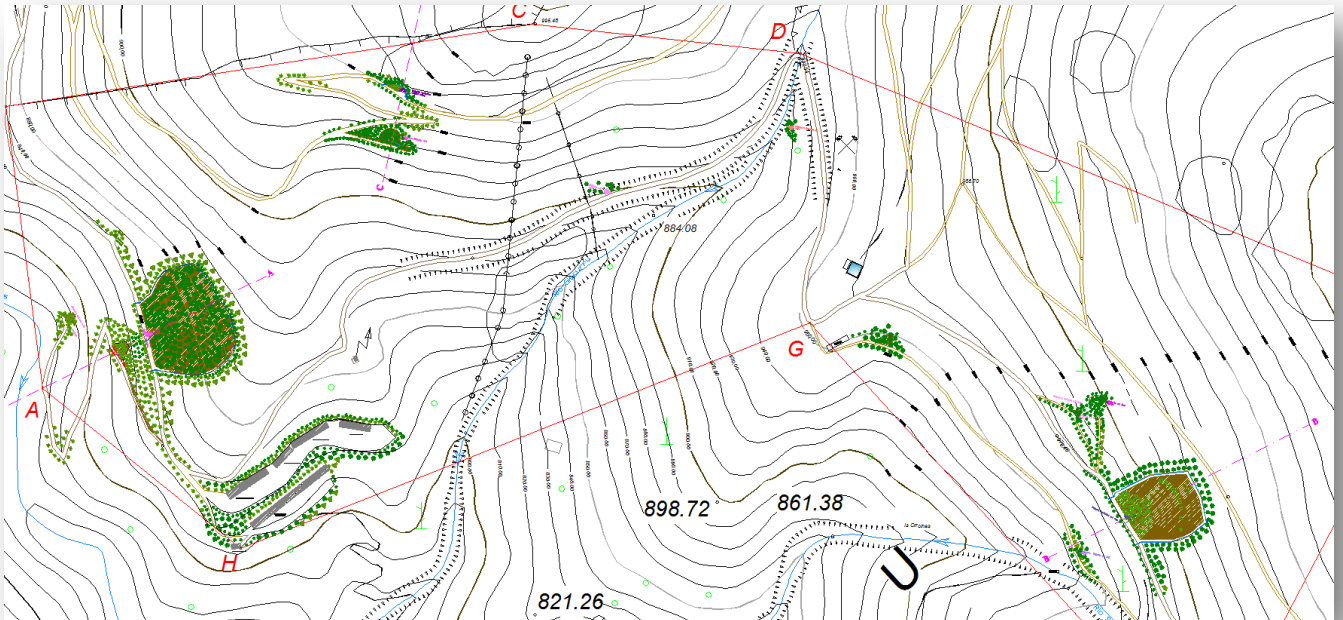

Concessione Mineraria per l'Estrazione e Valorizzazione di Minerali di Ferro

“ GIACURRU “

finalizzata allo sfruttamento del Giacimento Residuo ed al Ripristino Ambientale e Riconversione Turistico-Sociale della Miniera.

Comuni di Aritzo e Gadoni - Provincia di Nuoro

Tav. 8bis- Planimetria Generale FINE RIPRISTINO AMBIENTALE

L'Esercente

Timbro e Firma

SABBIE di PARMA srl
Strada Argine Maestro del Po, 6
43016 POLESINE ZIBELLO (PR)
C.F. e P.I.: 02235870348

Il Tecnico