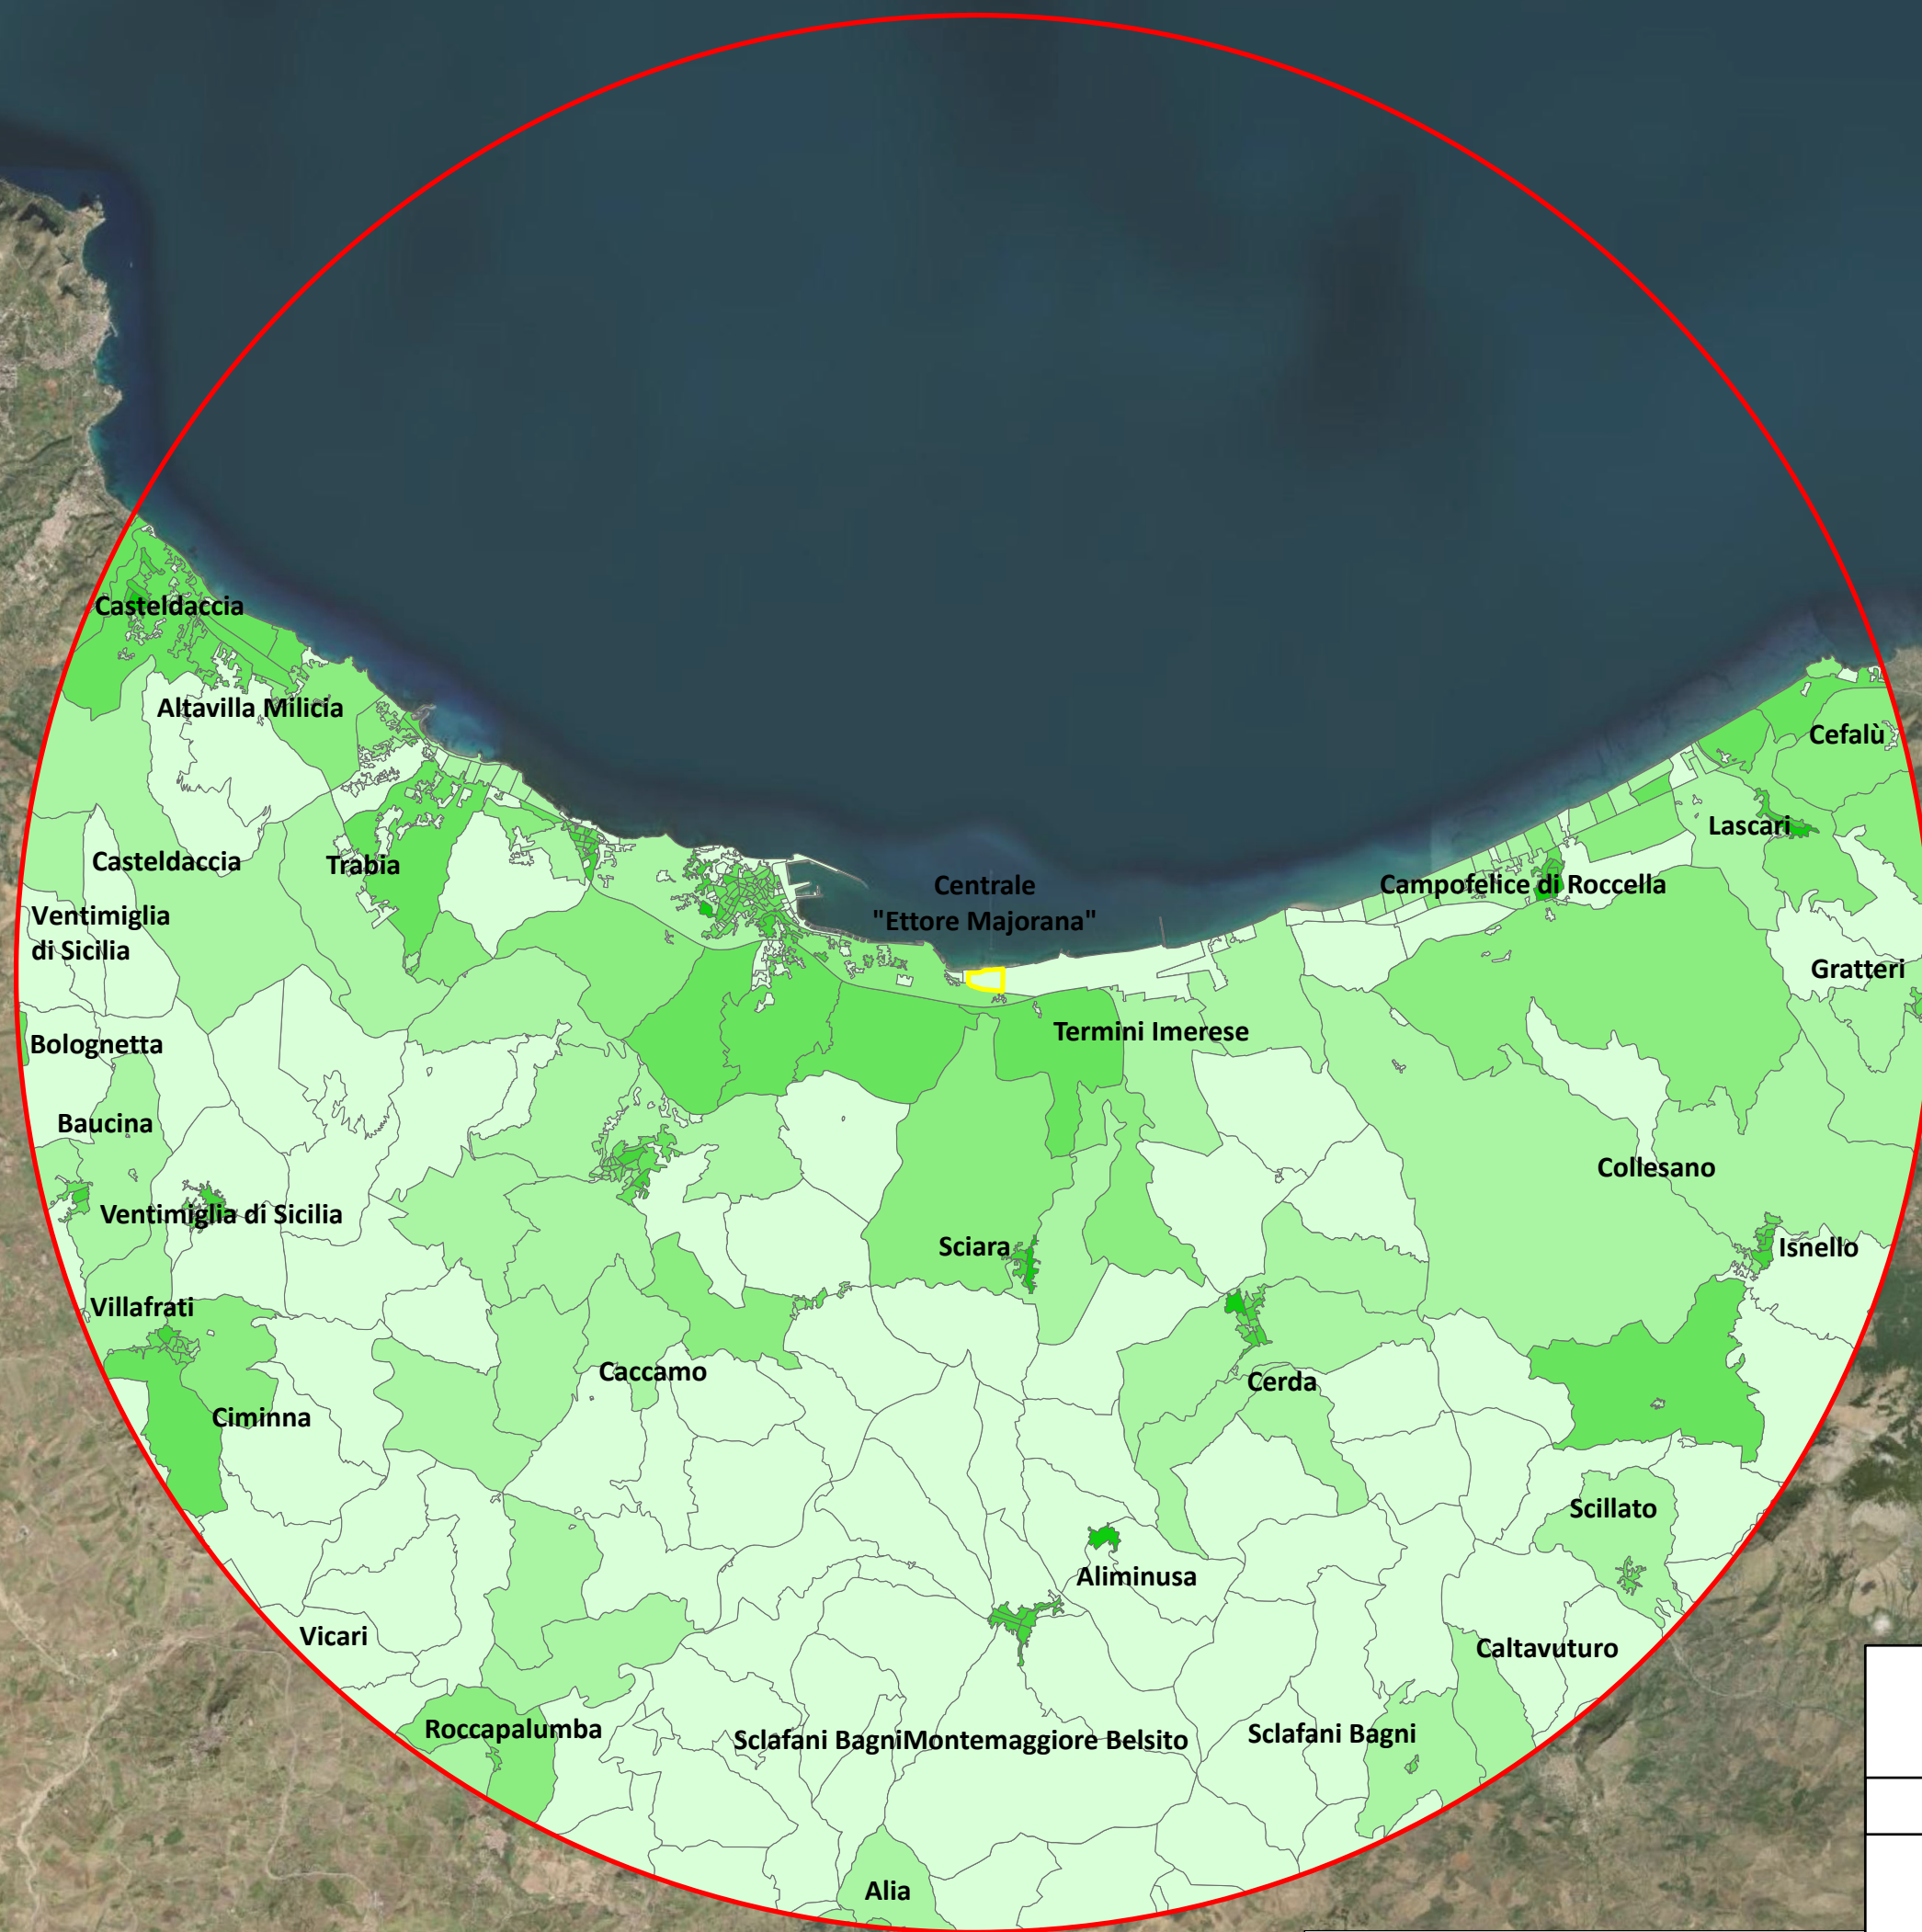

Legenda

Centrale Ettore Majorana

Numero residenti maschi

- 0 - 10
- 10 - 50
- 50 - 100
- 100 - 300
- 300 - 500
- 500 - 837

Centrale "Ettore Majorana" di Termini Imerese

Screening in materia di VIS

Tavola 2b
Mappa della popolazione maschile