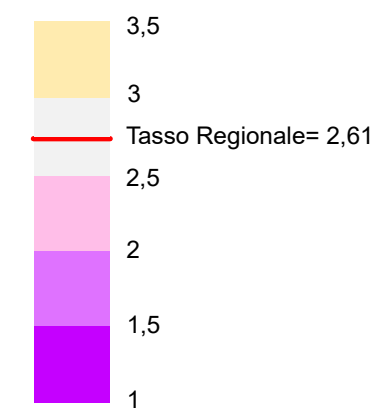

Legenda

 Centrale Ettore Majorana

Regione Sicilia (tasso per 1000 abitanti)

I Comuni di Villafrati e Isnello non sono stati presi in considerazione in quanto la parte ricadente nell'area interessata non risulta abitata o non contiene tessuto residenziale

Centrale "Ettore Majorana" di Termini Imerese

Screening in materia di VIS

Tavola 6b
Mappa della mortalità
per tutti i tumori