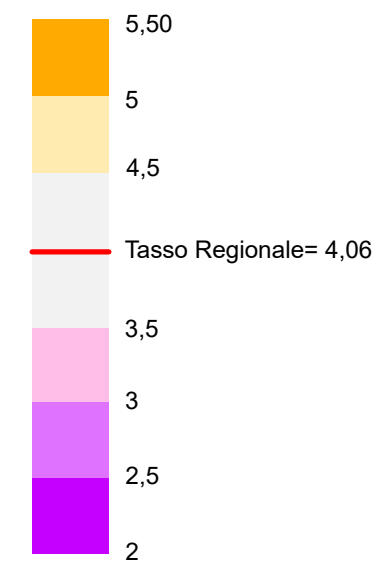

Legenda

 Centrale Ettore Majorana

Regione Sicilia (tasso per 1000 abitanti)

I Comuni di Villafrati e Isnello non sono stati presi in considerazione in quanto la parte ricadente nell'area interessata non risulta abitata o non contiene tessuto residenziale

Centrale "Ettore Majorana" di Termini Imerese

Screening in materia di VIS

Tavola 6c
Mappa della mortalità
malattie del sistema circolatorio