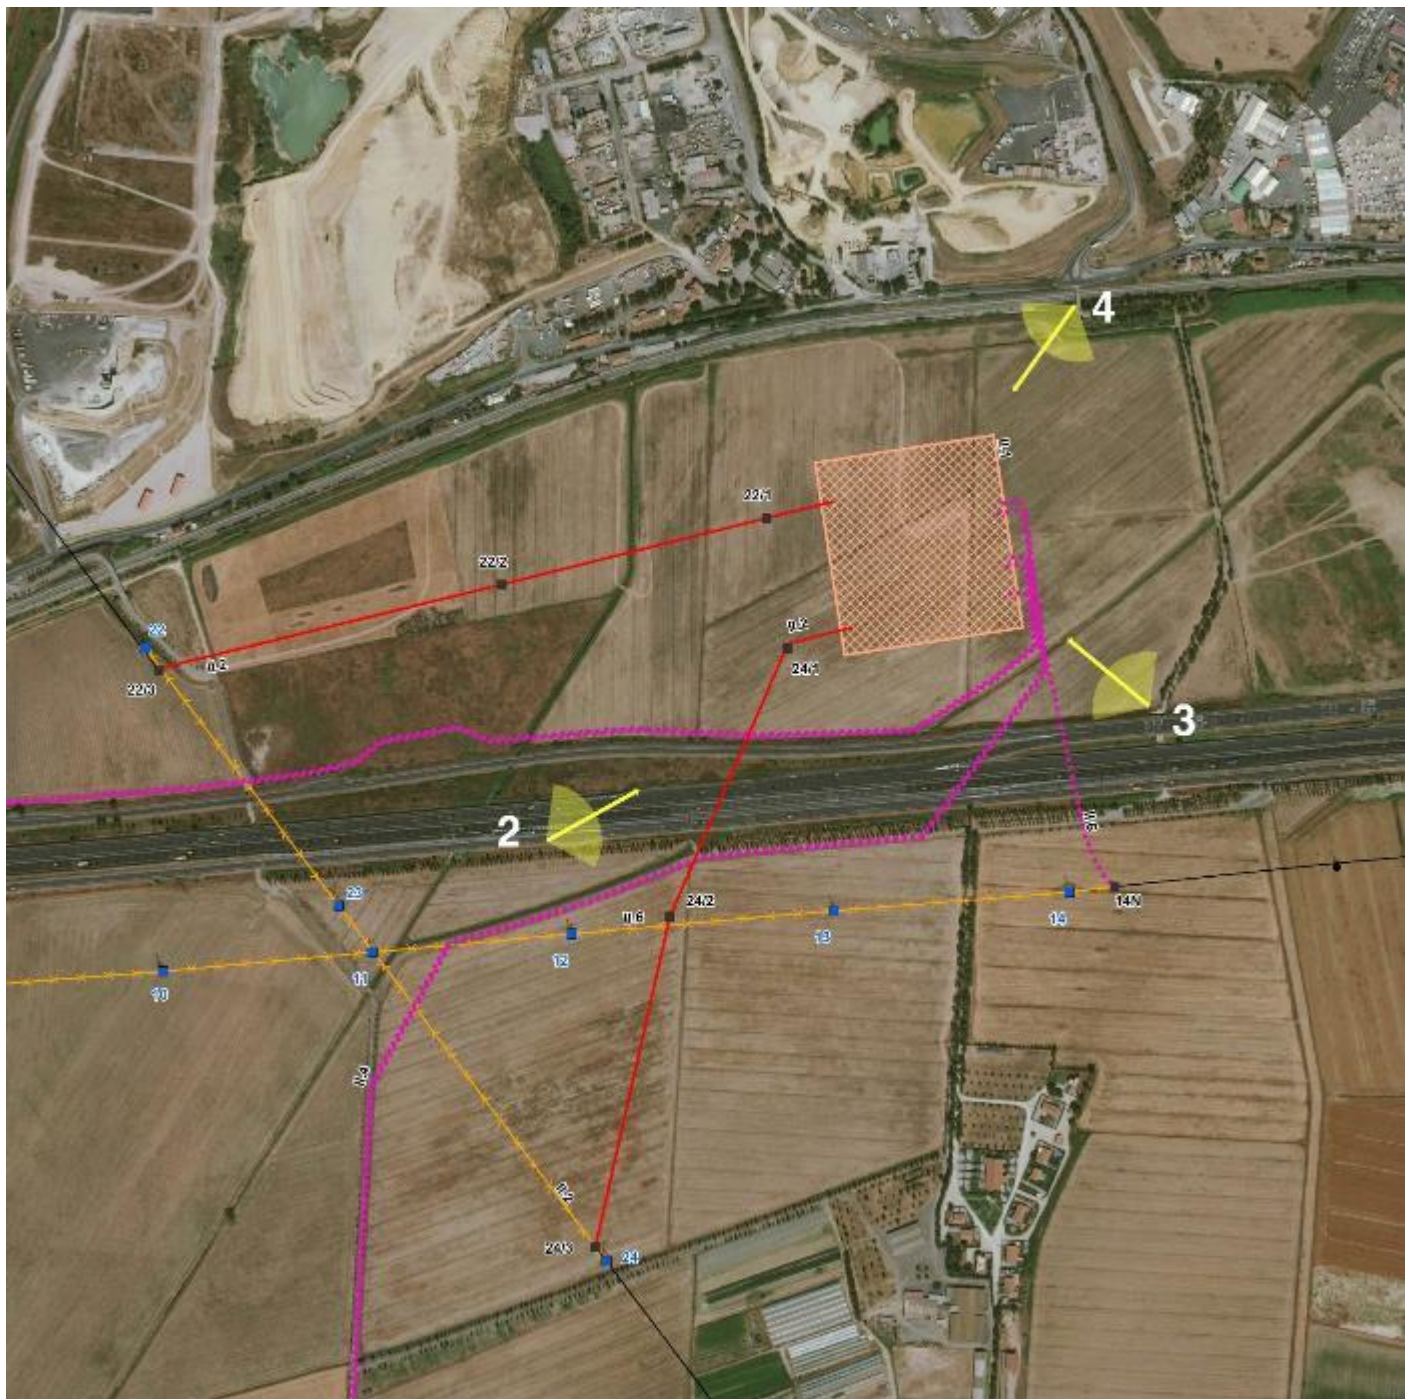

Codifica Elaborato Terna:

RGER10004B1822213

Rev.< 00 >

Codifica Elaborato <Fornitore>:

18111288/R3311

Rev.<00 >

FOTOSIMULAZIONI 2,3 e 4