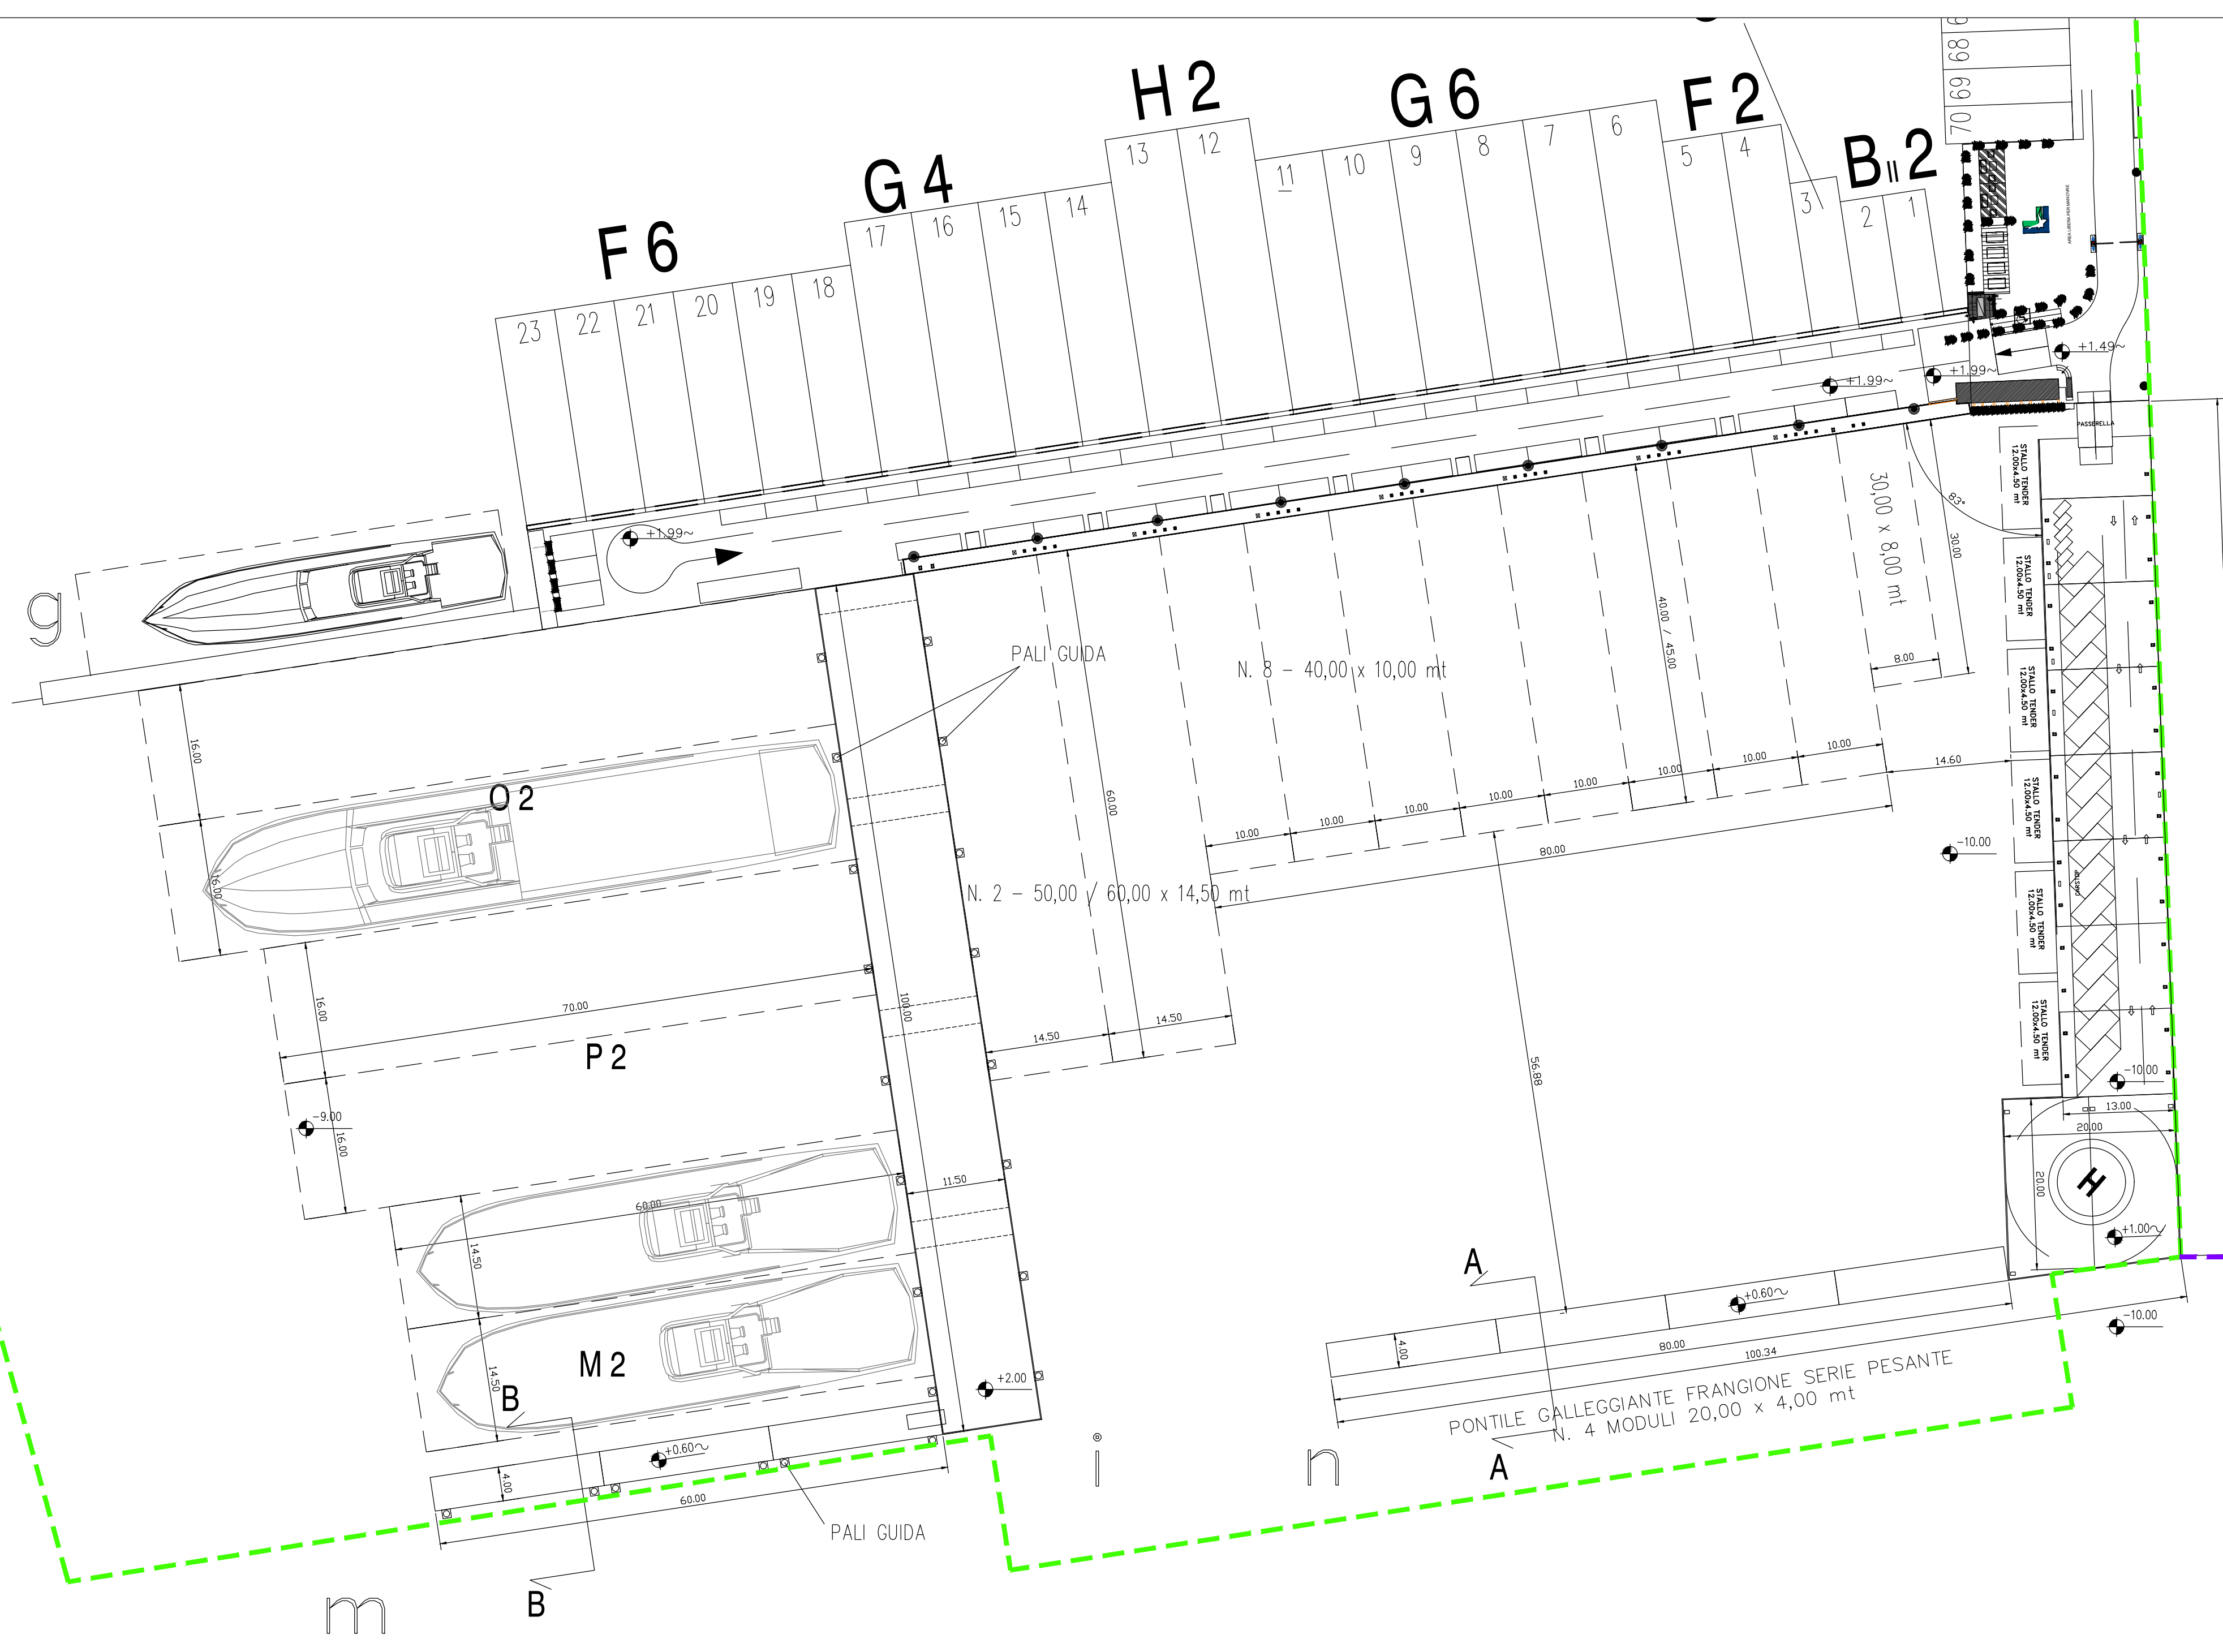

Allineamento Fariolo non

LIMITE SPECCHIO ACQUE MARINA MILITARE

N. DATA		AGGIORNAMENTO	
- Soc. Lotti S.p.a. - VIALE SAN BARTOLOMEO - LA SPEZIA			
VARIANTE TECNICA EX ART. 24 C.N. VARIANTE PLANIMETRICA n°2			
OGGETTO		TAVOLA	
PIANTA PROGETTO APPROVATO		04	
		SCALA 1:500	
		DATA 10.06.2021	
		RF: 010770774 - FAX 010770798 Stampa/Imp. 03.2015 7 11_201 021	
IL PROGETTISTA		IL COMMITTENTE	
 STUDIO ZACUTTI VIA TUCULOME 25 - 01101 LA SPEZIA TEL. 010770774 - FAX 010770798 E-mail: studio@studiazacutti.it			