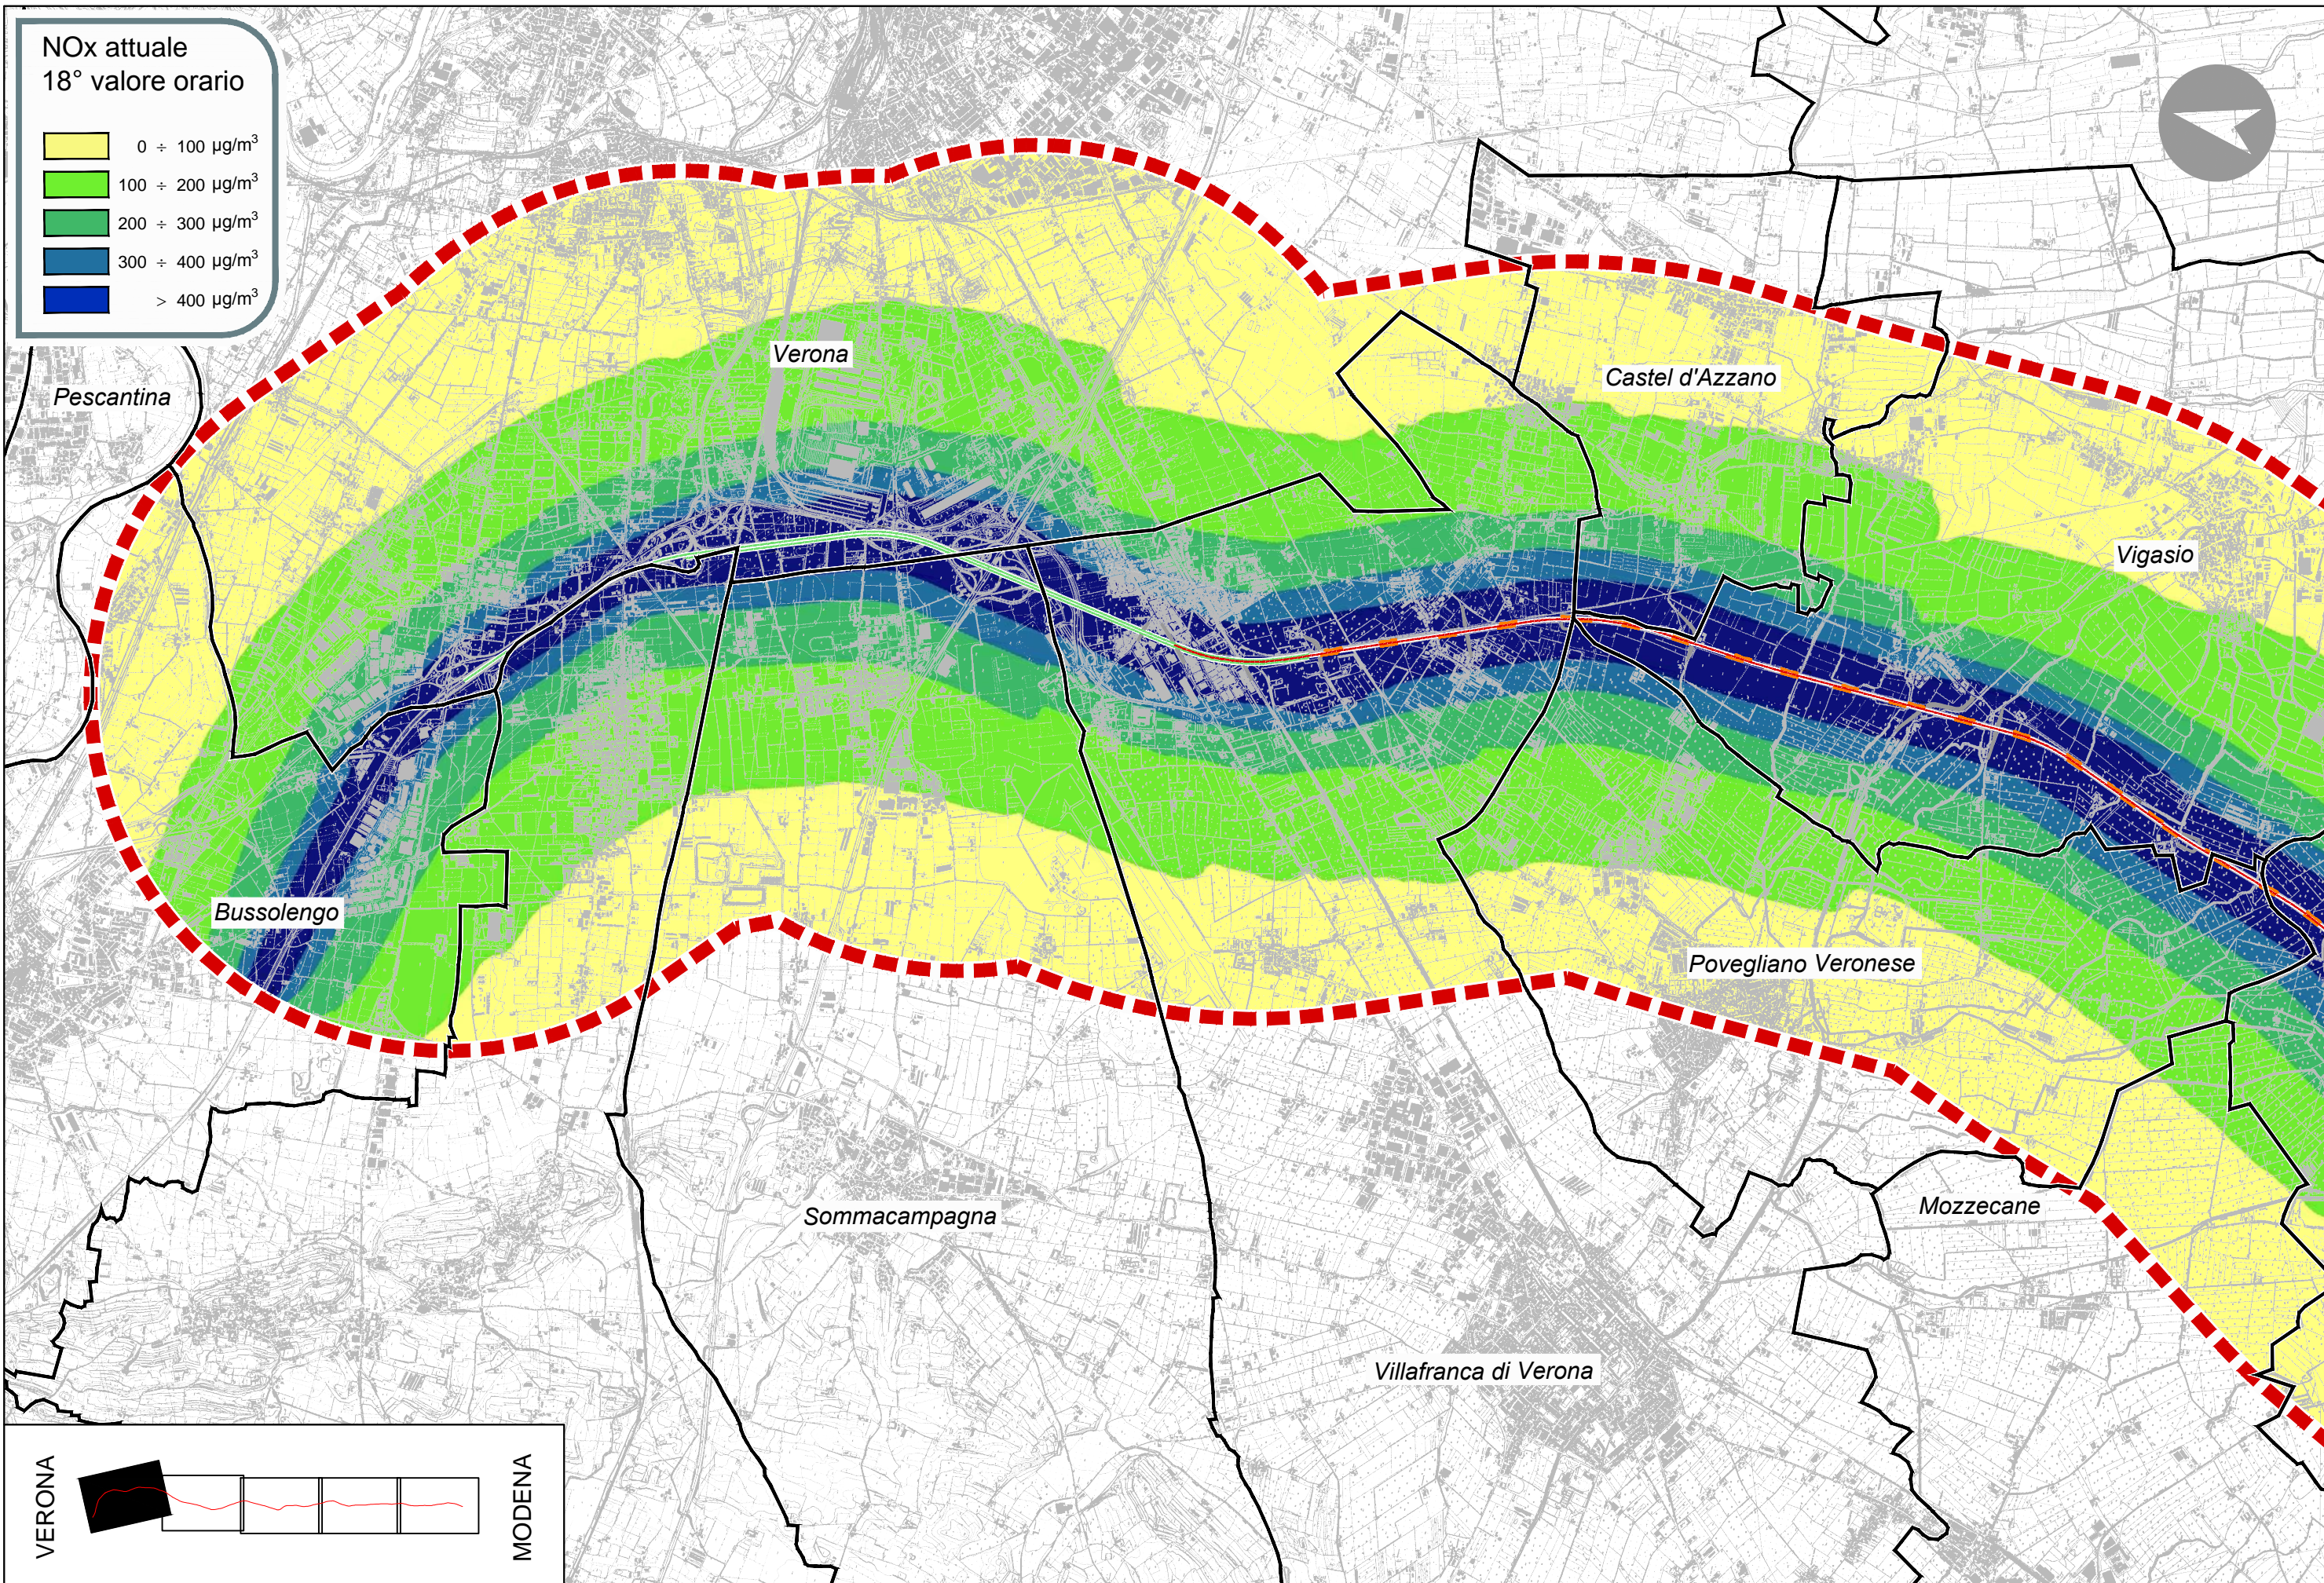

**NO<sub>x</sub> attuale**  
**18° valore orario**

VERONA

MODENA