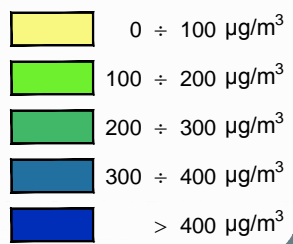

**NO<sub>x</sub> attuale**  
**18° valore orario**

VERONA

MODENA