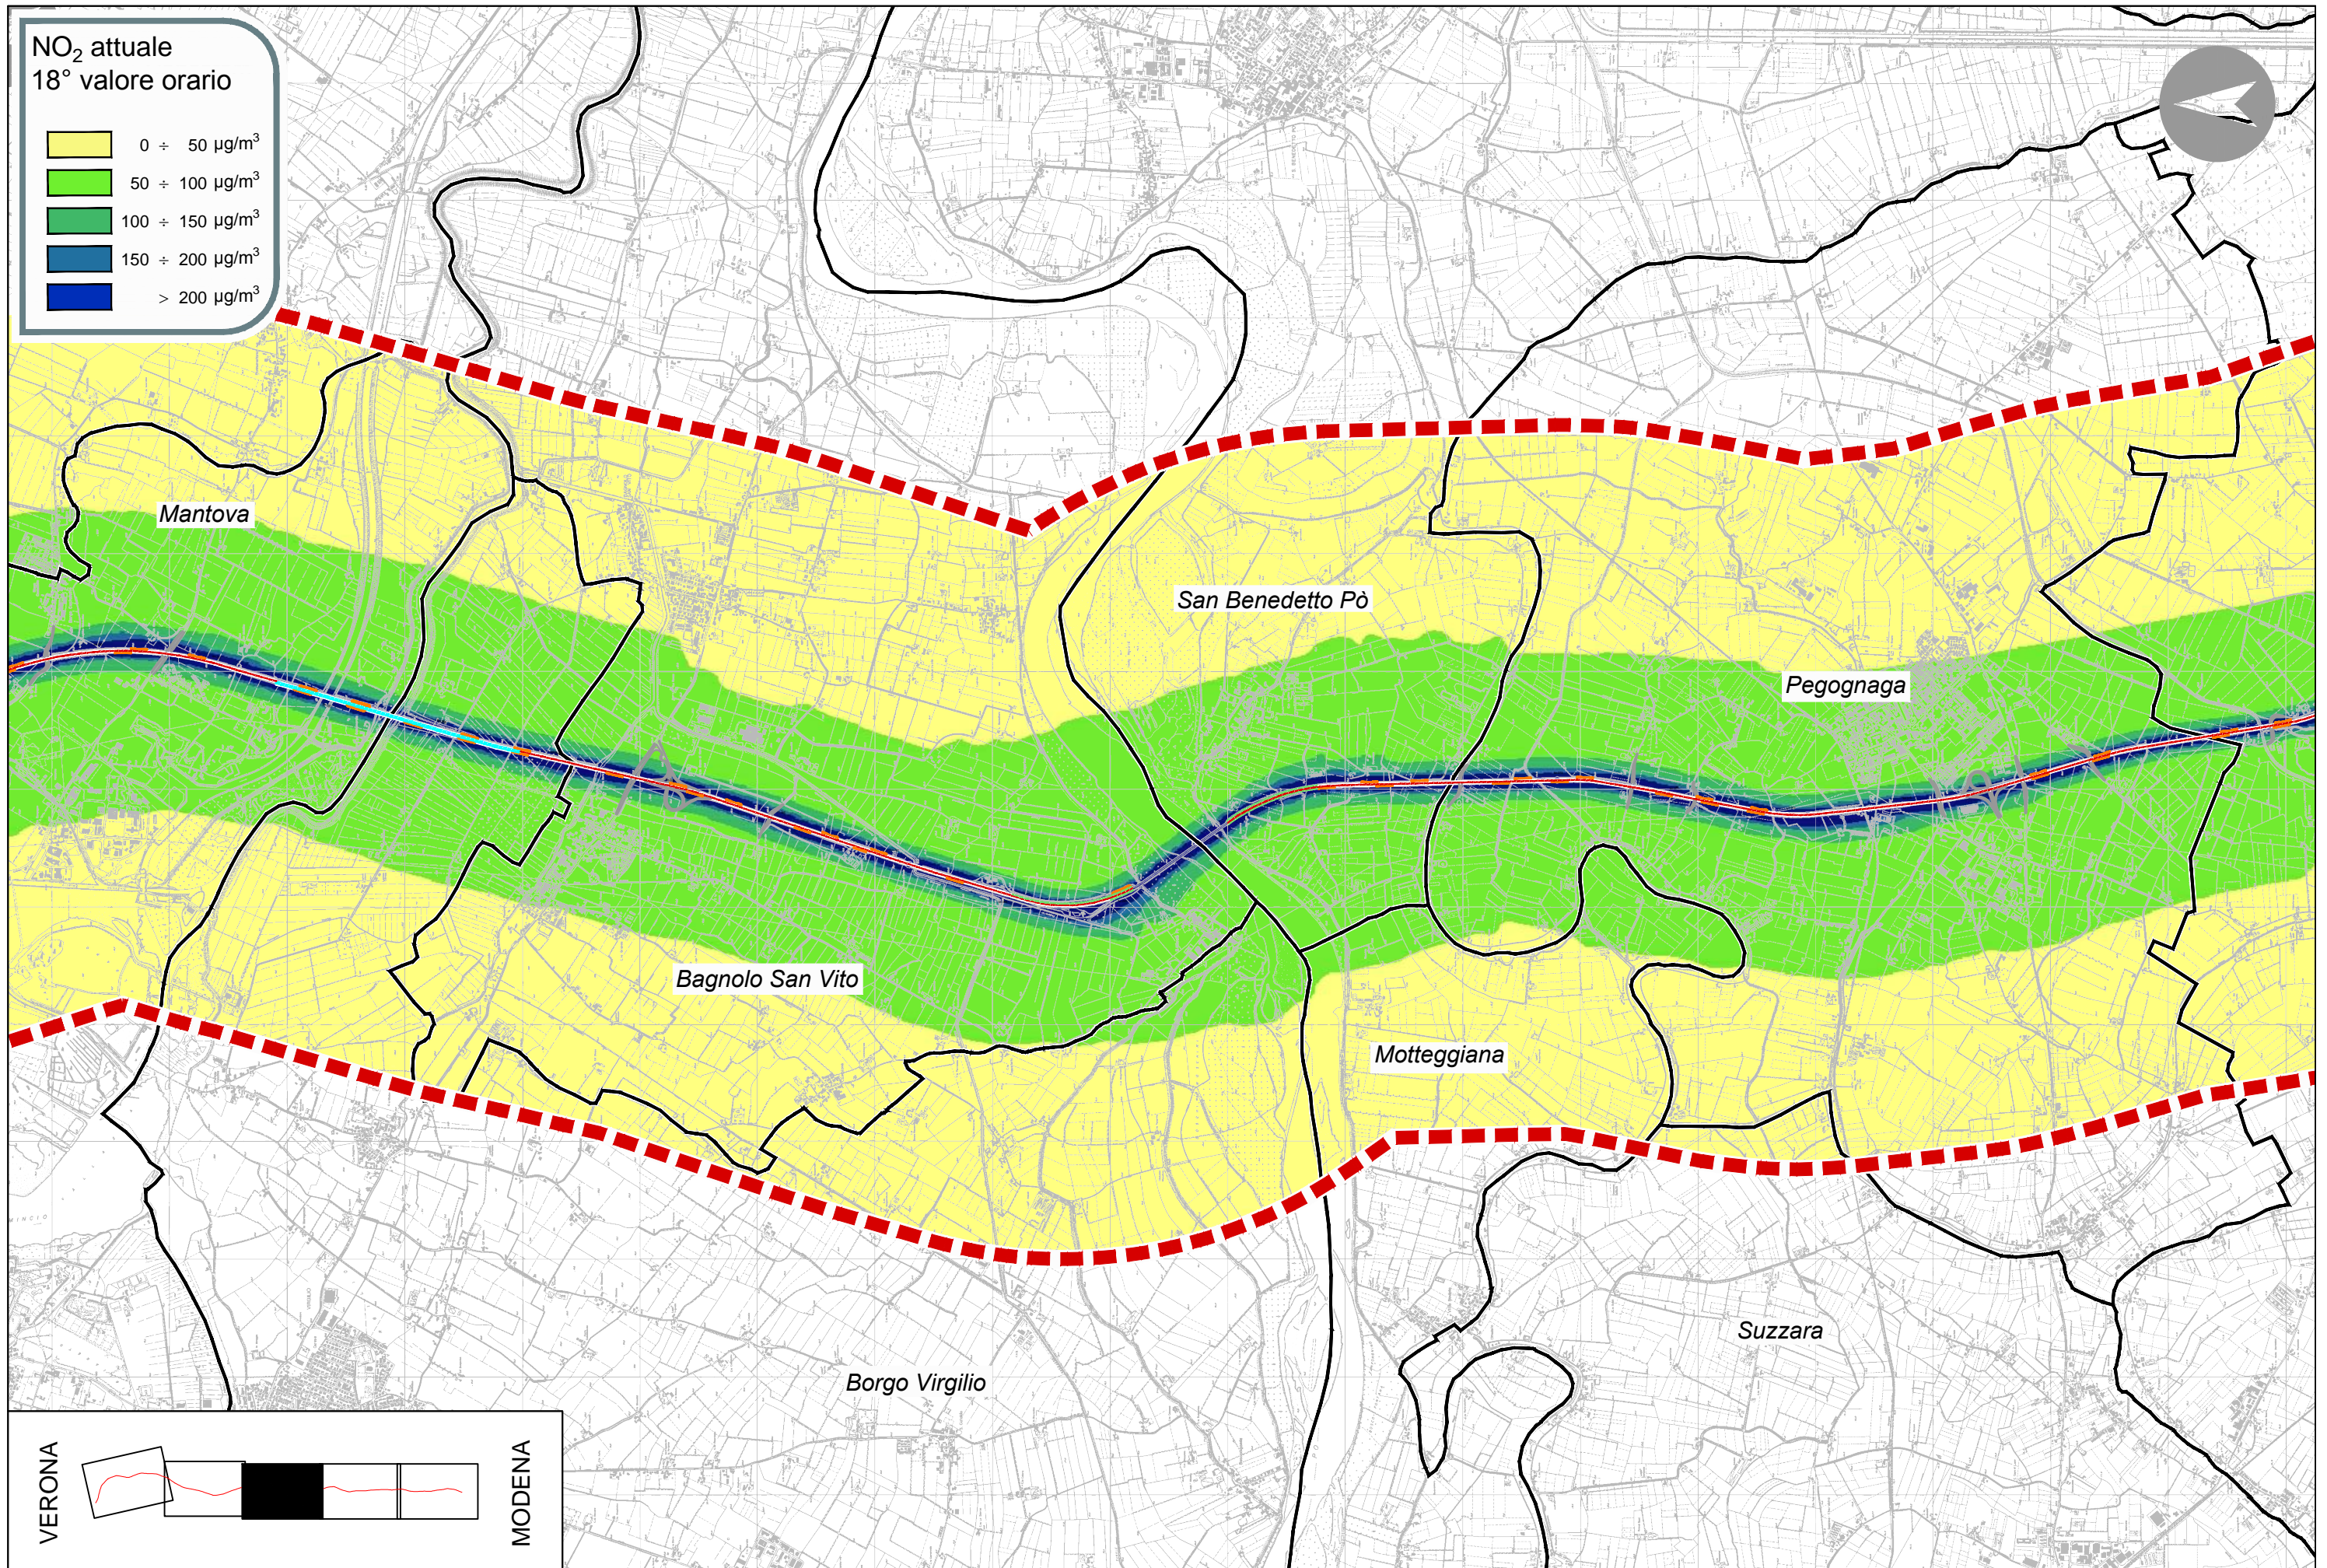

**NO<sub>2</sub> attuale  
 18° valore orario**

VERONA

MODENA

**NO<sub>2</sub> attuale**  
**18° valore orario**

VERONA

MODENA

NO<sub>2</sub> attuale  
18° valore orario

NO<sub>2</sub> attuale  
18° valore orario