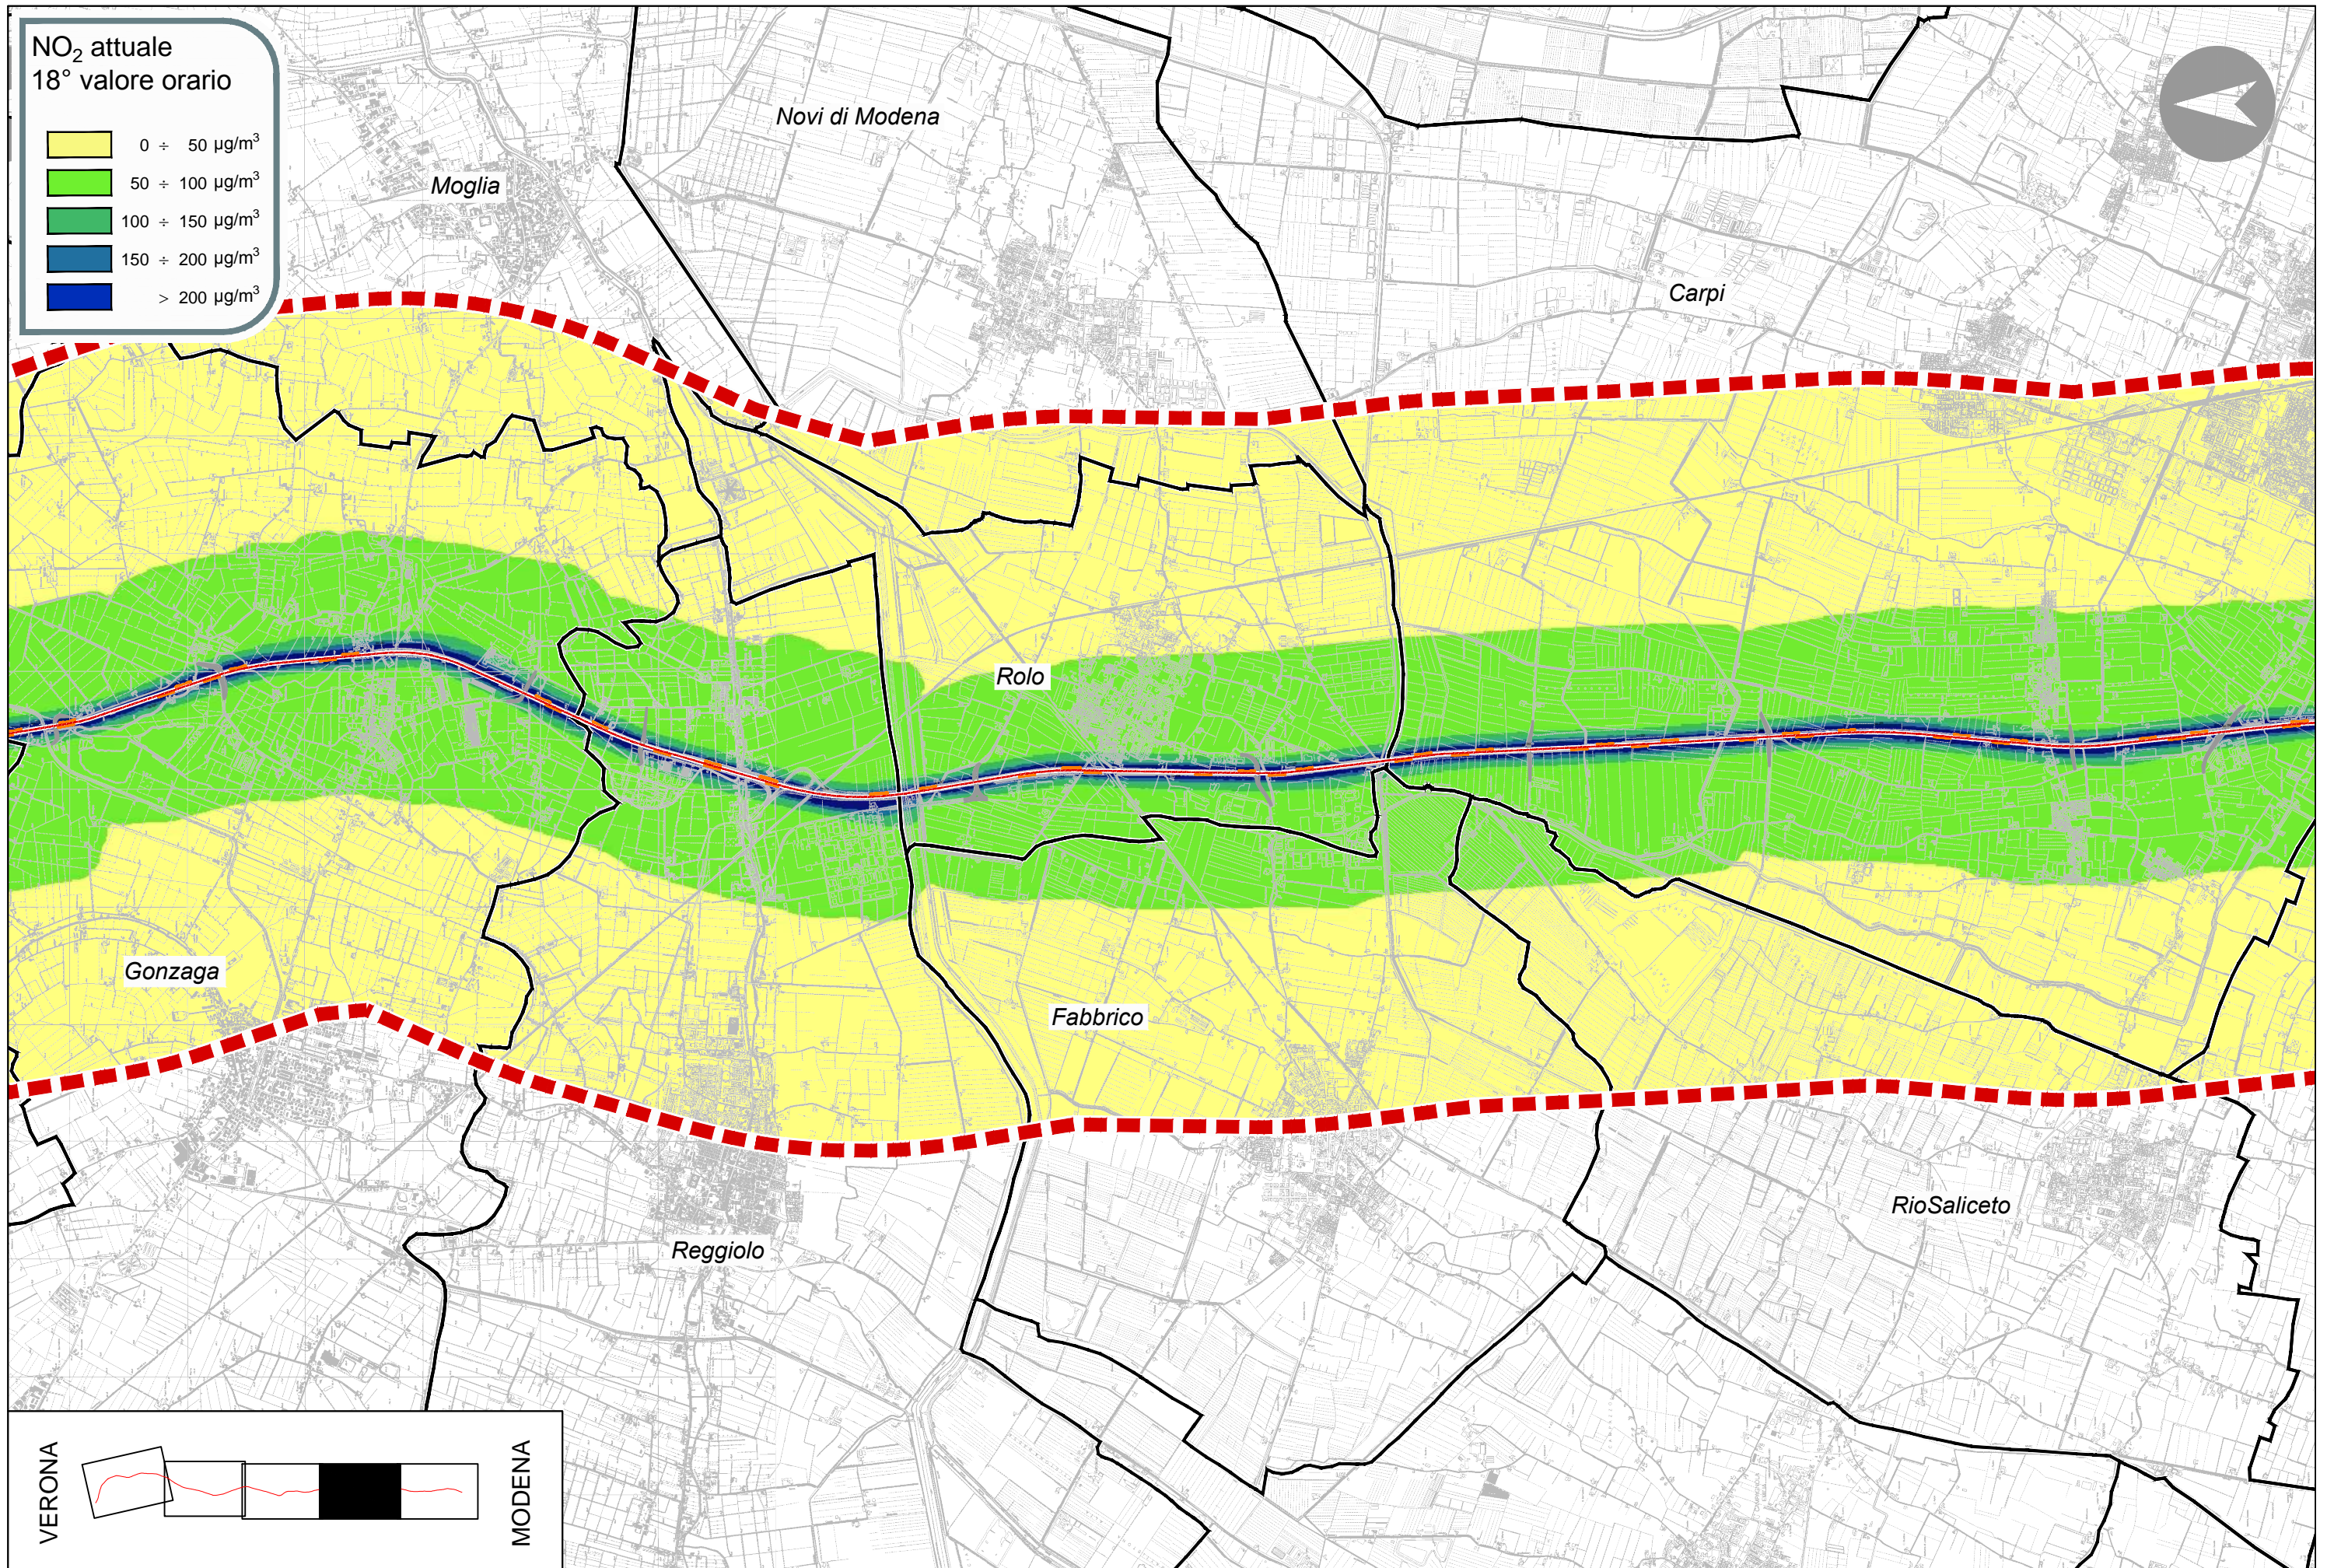

**NO<sub>2</sub> attuale  
 18° valore orario**

VERONA

MODENA

**NO<sub>2</sub> attuale**  
**18° valore orario**

VERONA

MODENA

NO<sub>2</sub> attuale  
18° valore orario

NO<sub>2</sub> attuale  
18° valore orario