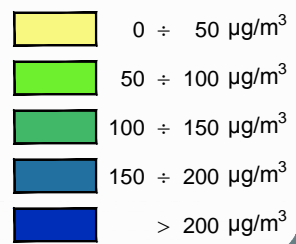

**NO<sub>2</sub> attuale  
 18° valore orario**

VERONA

MODENA

**NO<sub>2</sub> attuale**  
**18° valore orario**

VERONA

MODENA

NO<sub>2</sub> attuale  
18° valore orario

NO<sub>2</sub> attuale  
18° valore orario