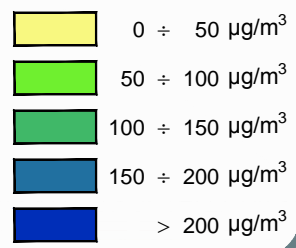

**NO<sub>2</sub> attuale  
 18° valore orario**

VERONA

MODENA

**NO<sub>2</sub> attuale**  
**18° valore orario**

VERONA

MODENA

NO<sub>2</sub> attuale  
18° valore orario

NO<sub>2</sub> attuale  
18° valore orario