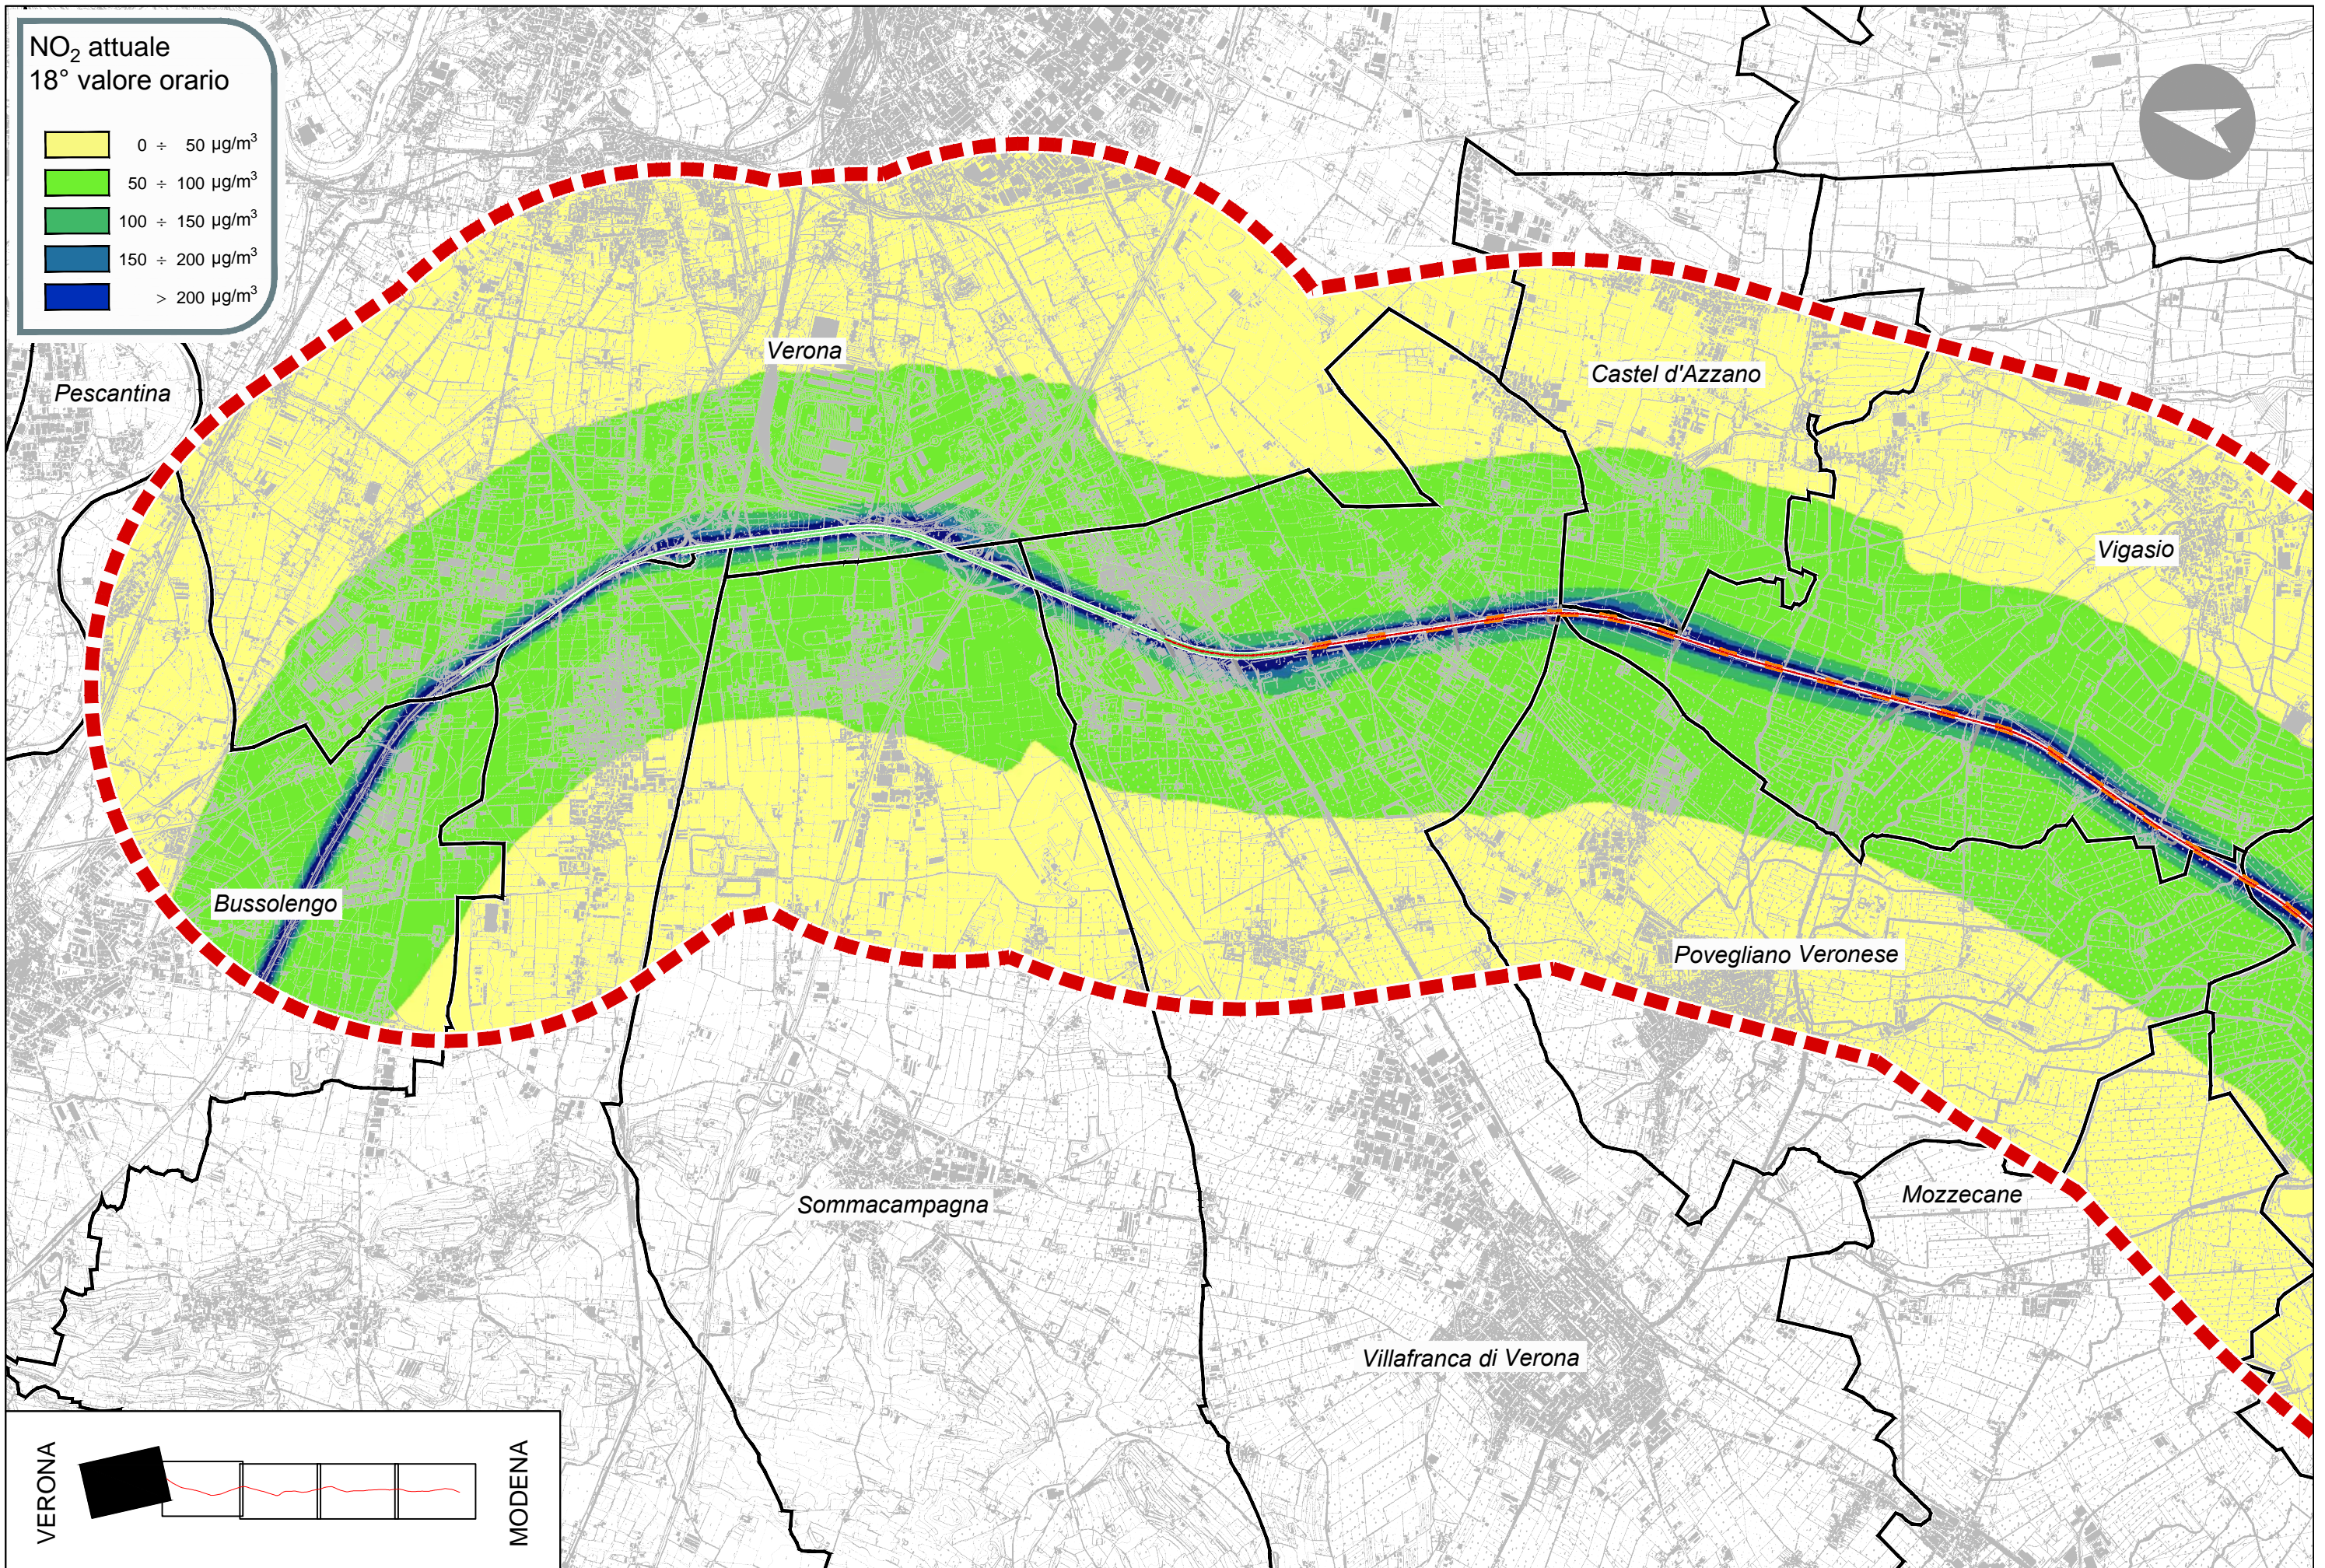

**NO<sub>2</sub> attuale  
 18° valore orario**

VERONA

MODENA

**NO<sub>2</sub> attuale**  
**18° valore orario**

VERONA

MODENA

NO<sub>2</sub> attuale  
18° valore orario

NO<sub>2</sub> attuale  
18° valore orario