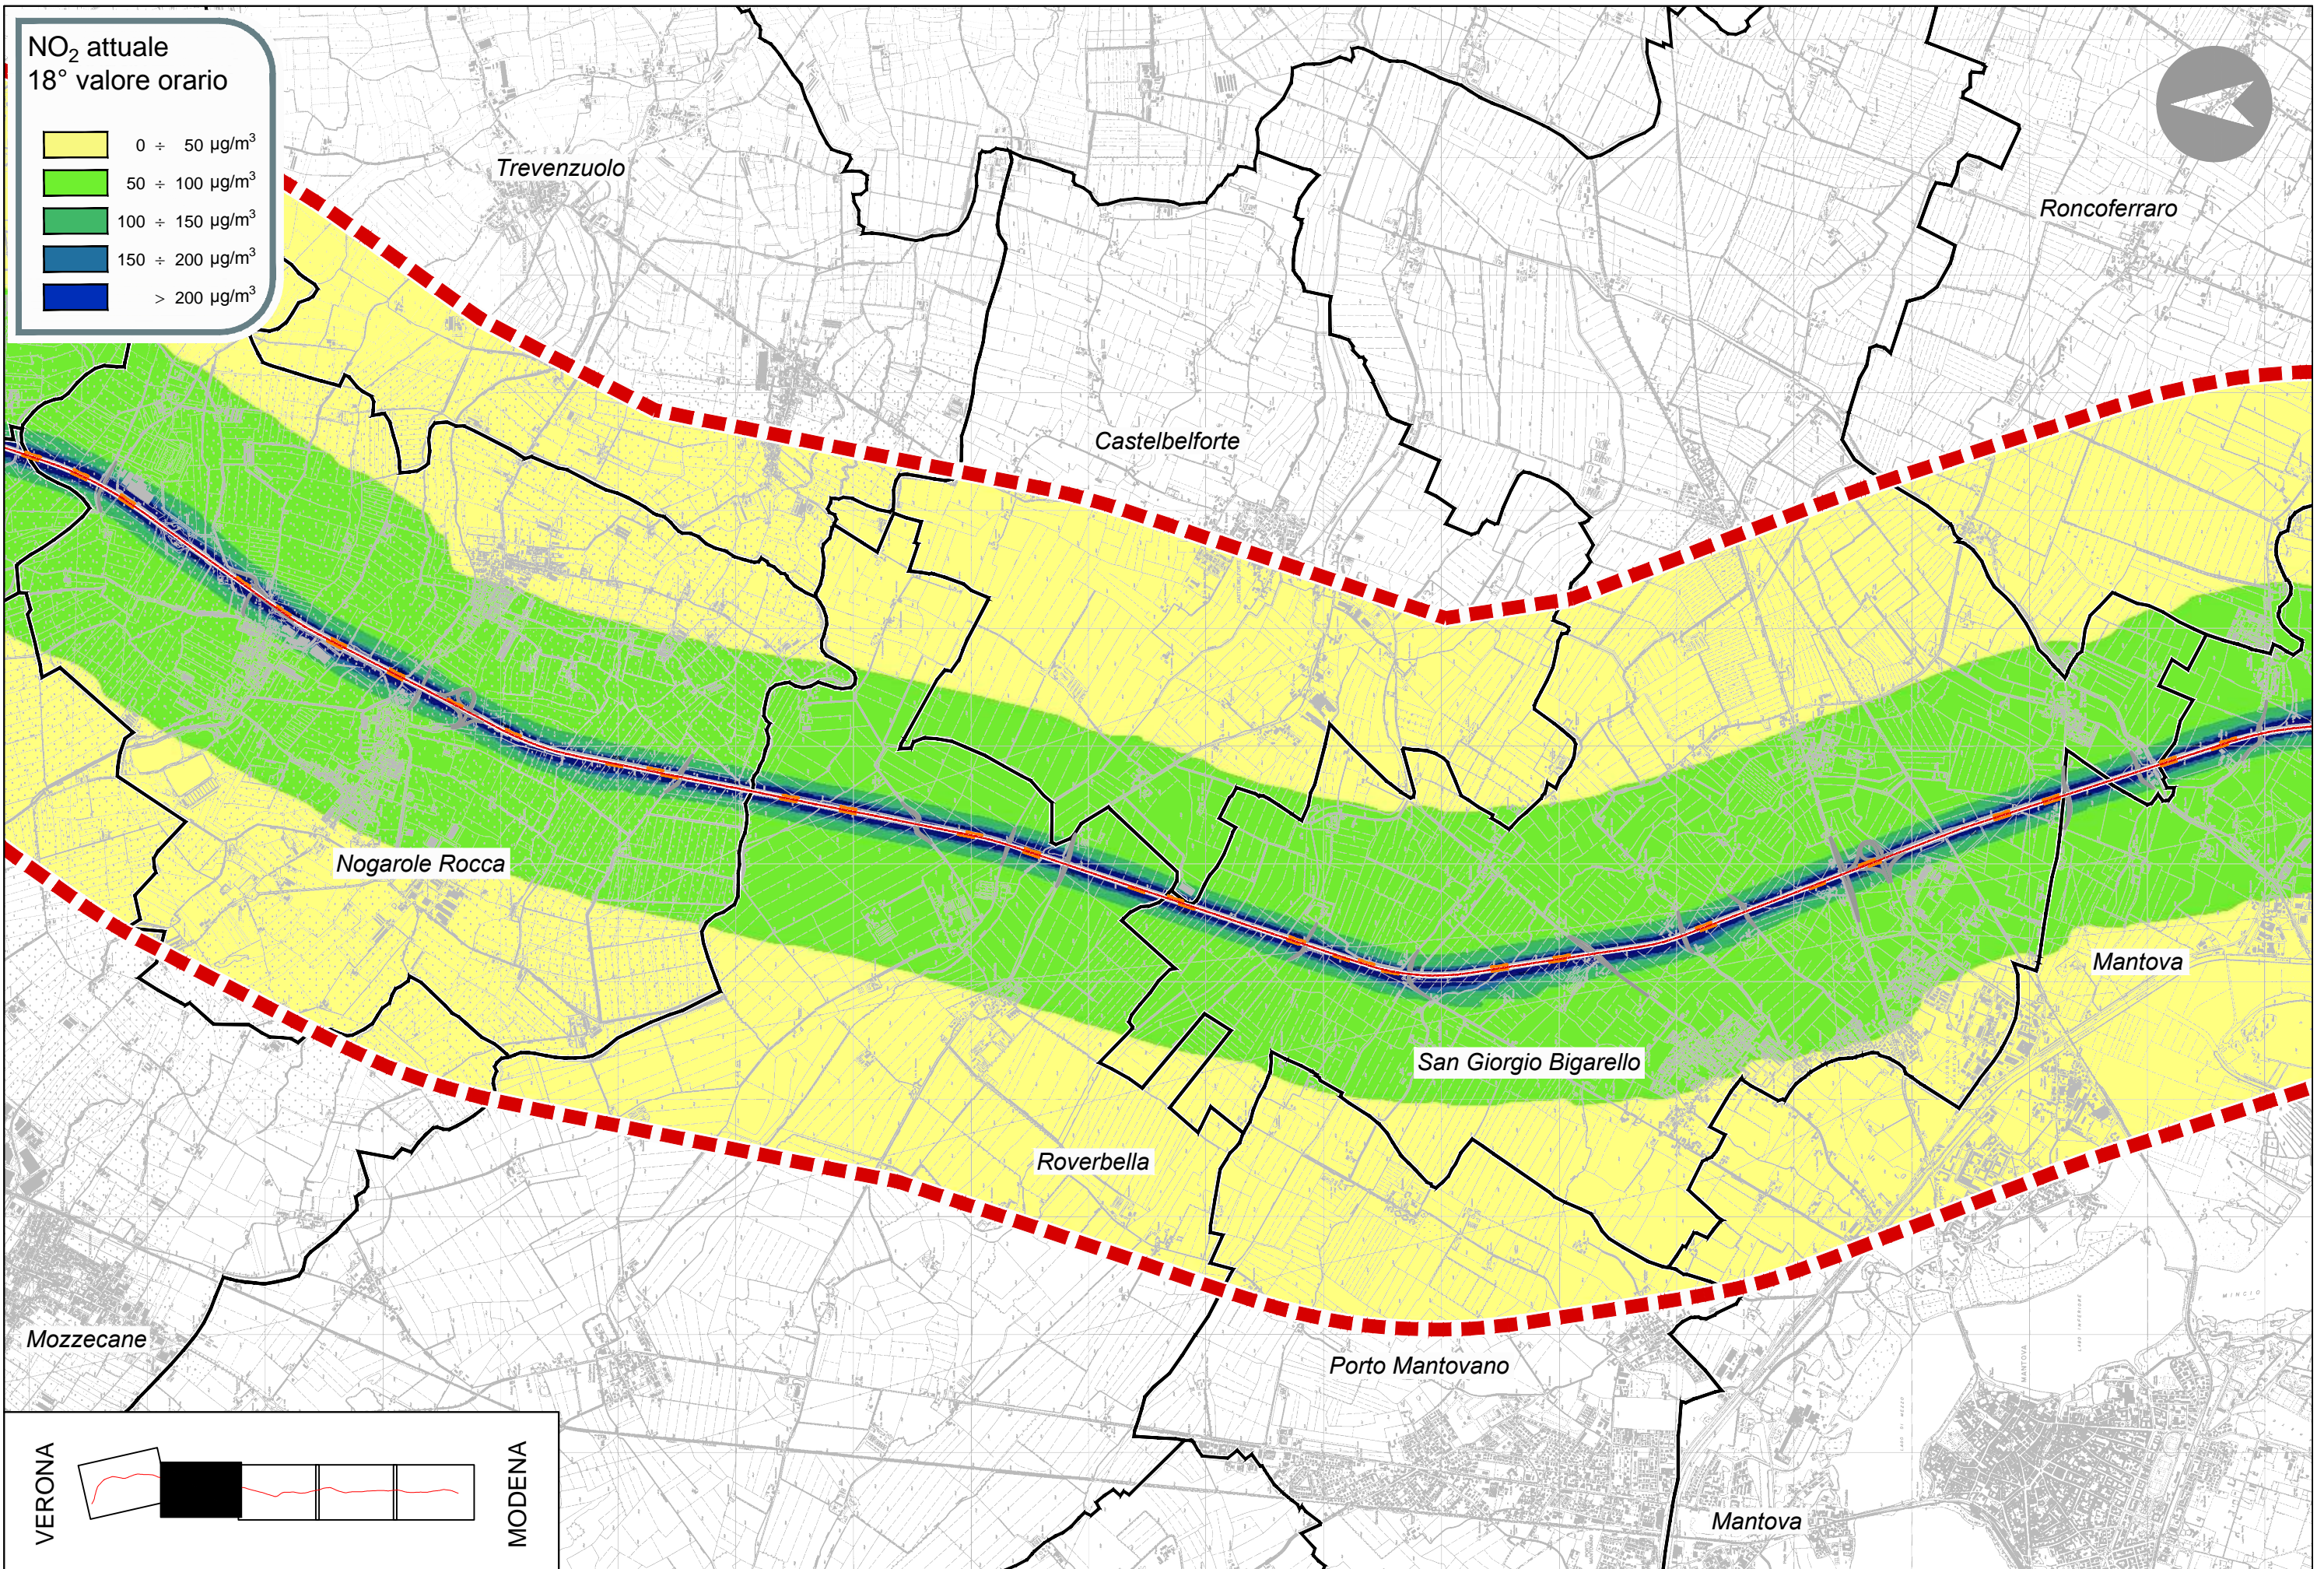

**NO<sub>2</sub> attuale  
 18° valore orario**

VERONA

MODENA

**NO<sub>2</sub> attuale**  
**18° valore orario**

VERONA

MODENA

NO<sub>2</sub> attuale  
18° valore orario

NO<sub>2</sub> attuale  
18° valore orario