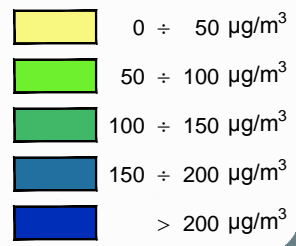

**NO<sub>2</sub> attuale  
 18° valore orario**

VERONA

MODENA

**NO<sub>2</sub> attuale**  
**18° valore orario**

VERONA

MODENA

NO<sub>2</sub> attuale  
18° valore orario

NO<sub>2</sub> attuale  
18° valore orario