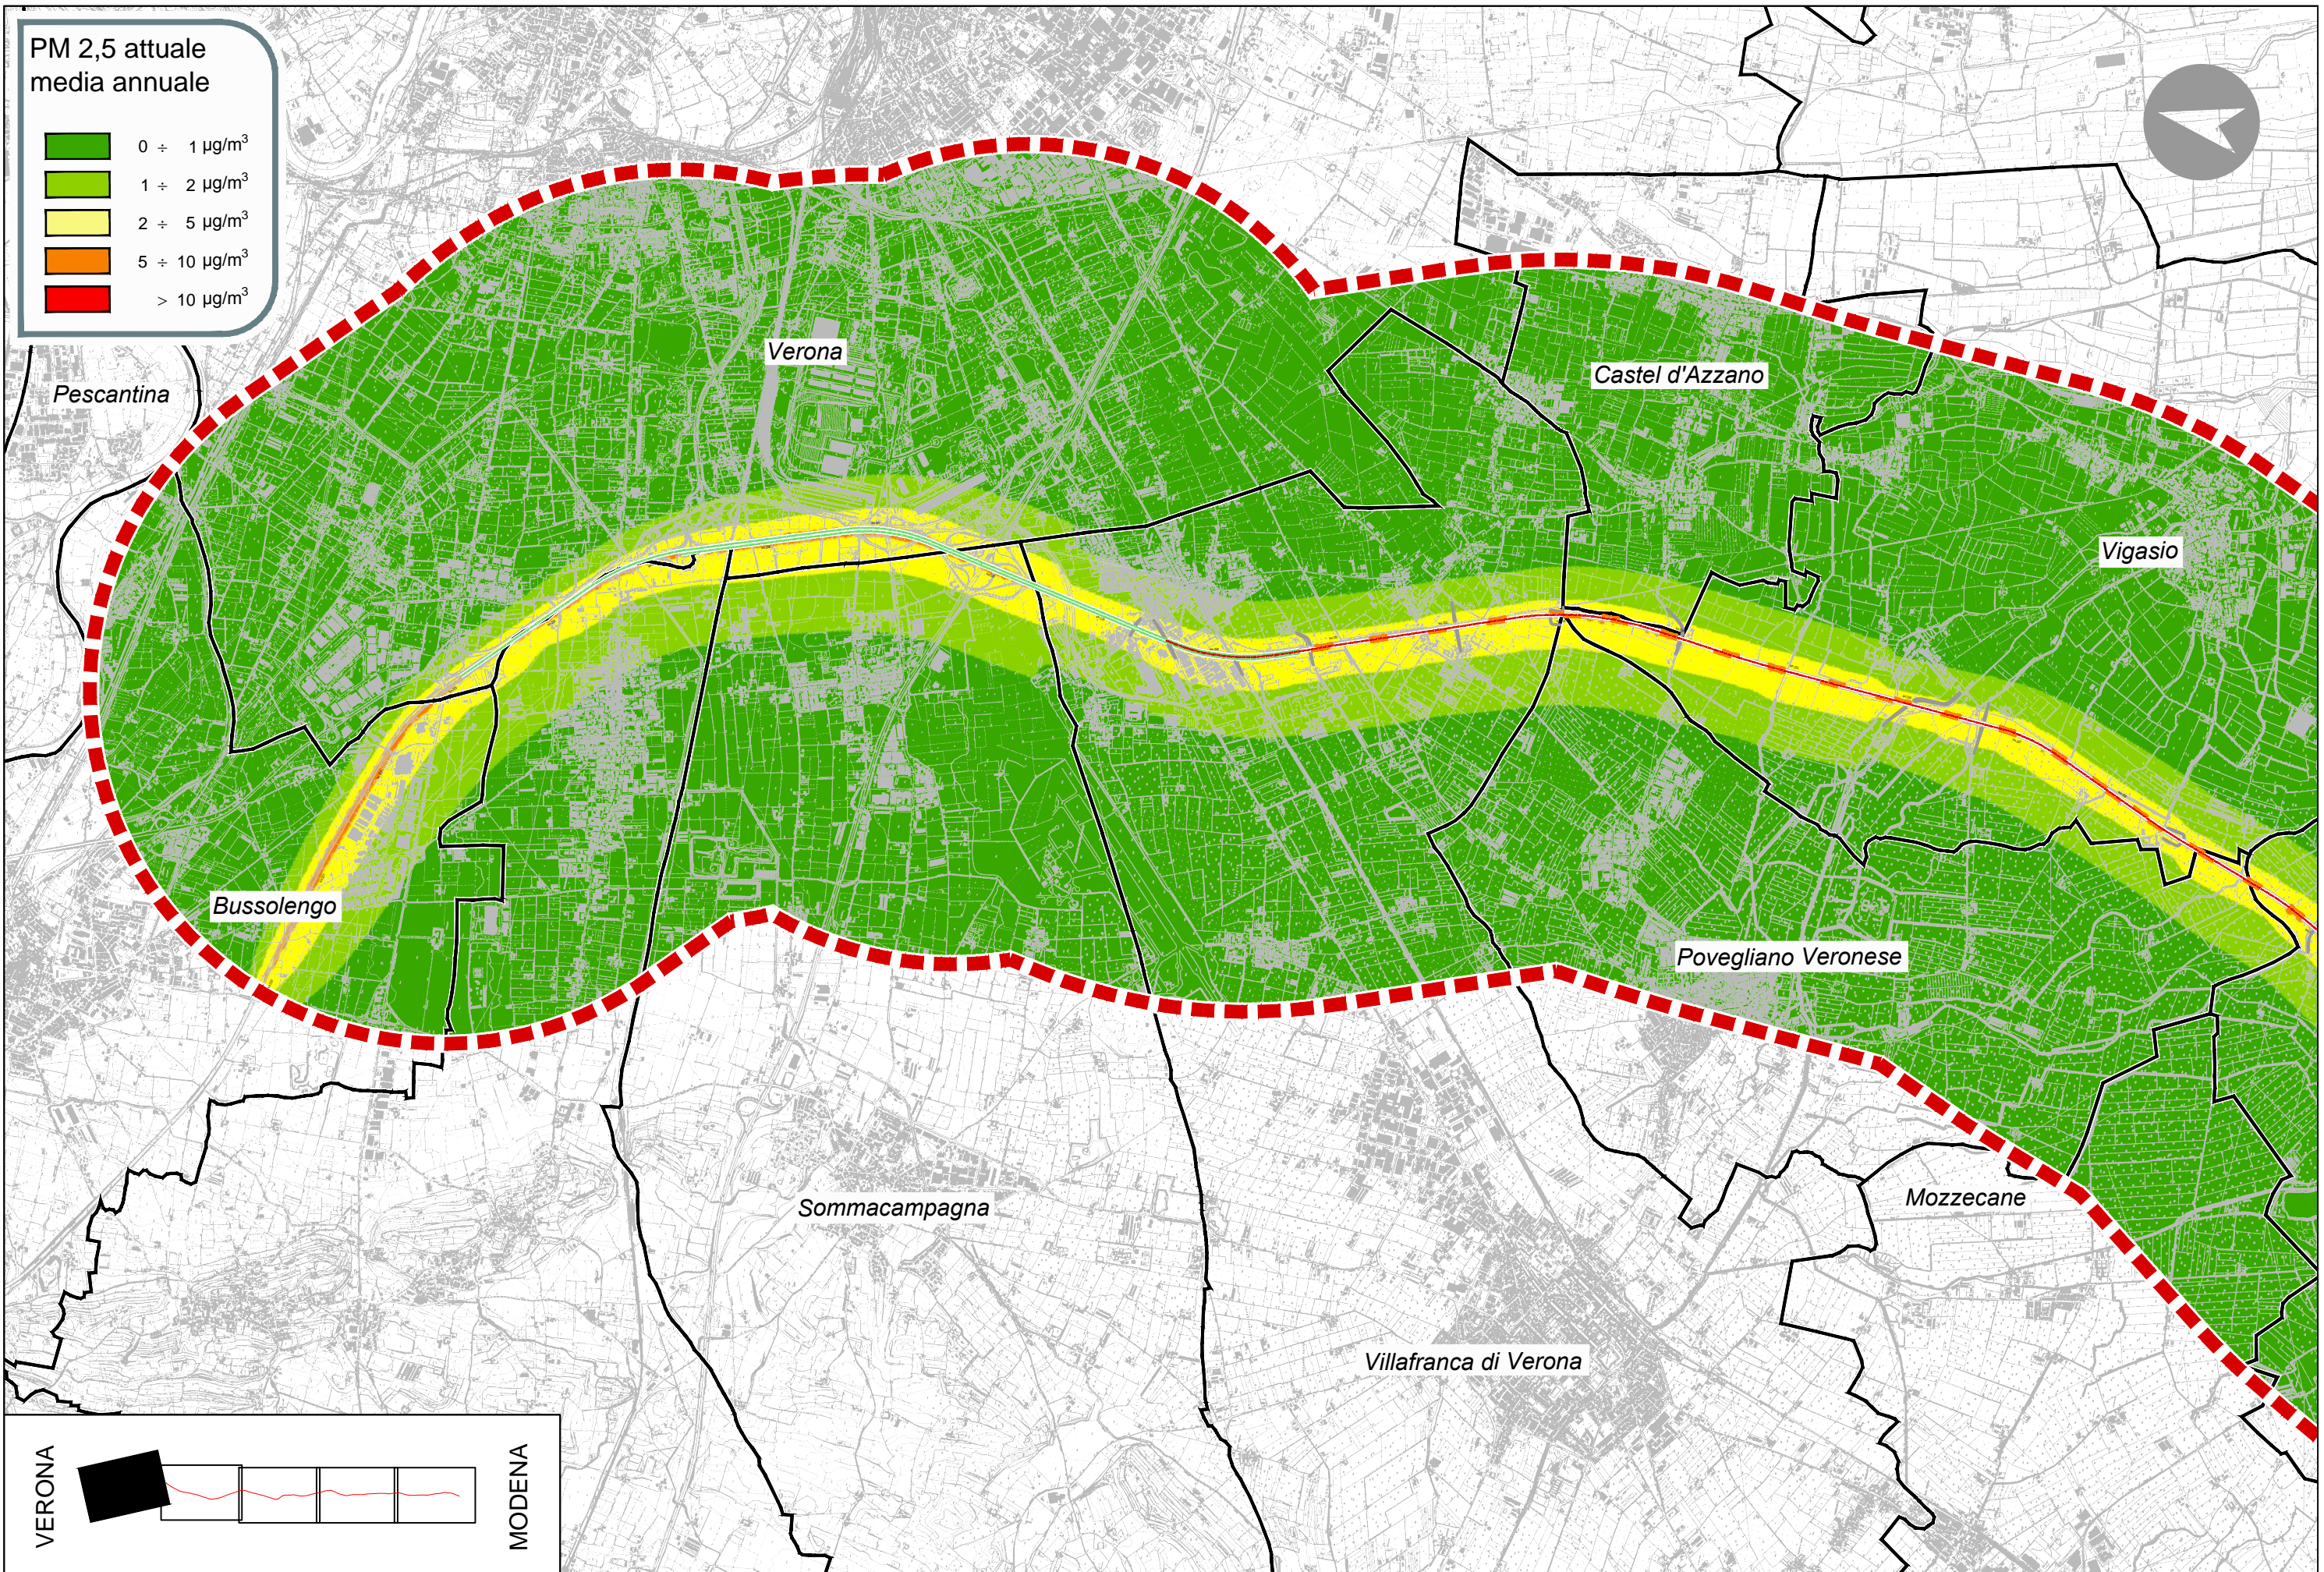

PM 2,5 attuale
 media annuale

VERONA

MODENA

**PM 2,5 attuale
media annuale**

PM 2,5 attuale
media annuale

VERONA

MODENA