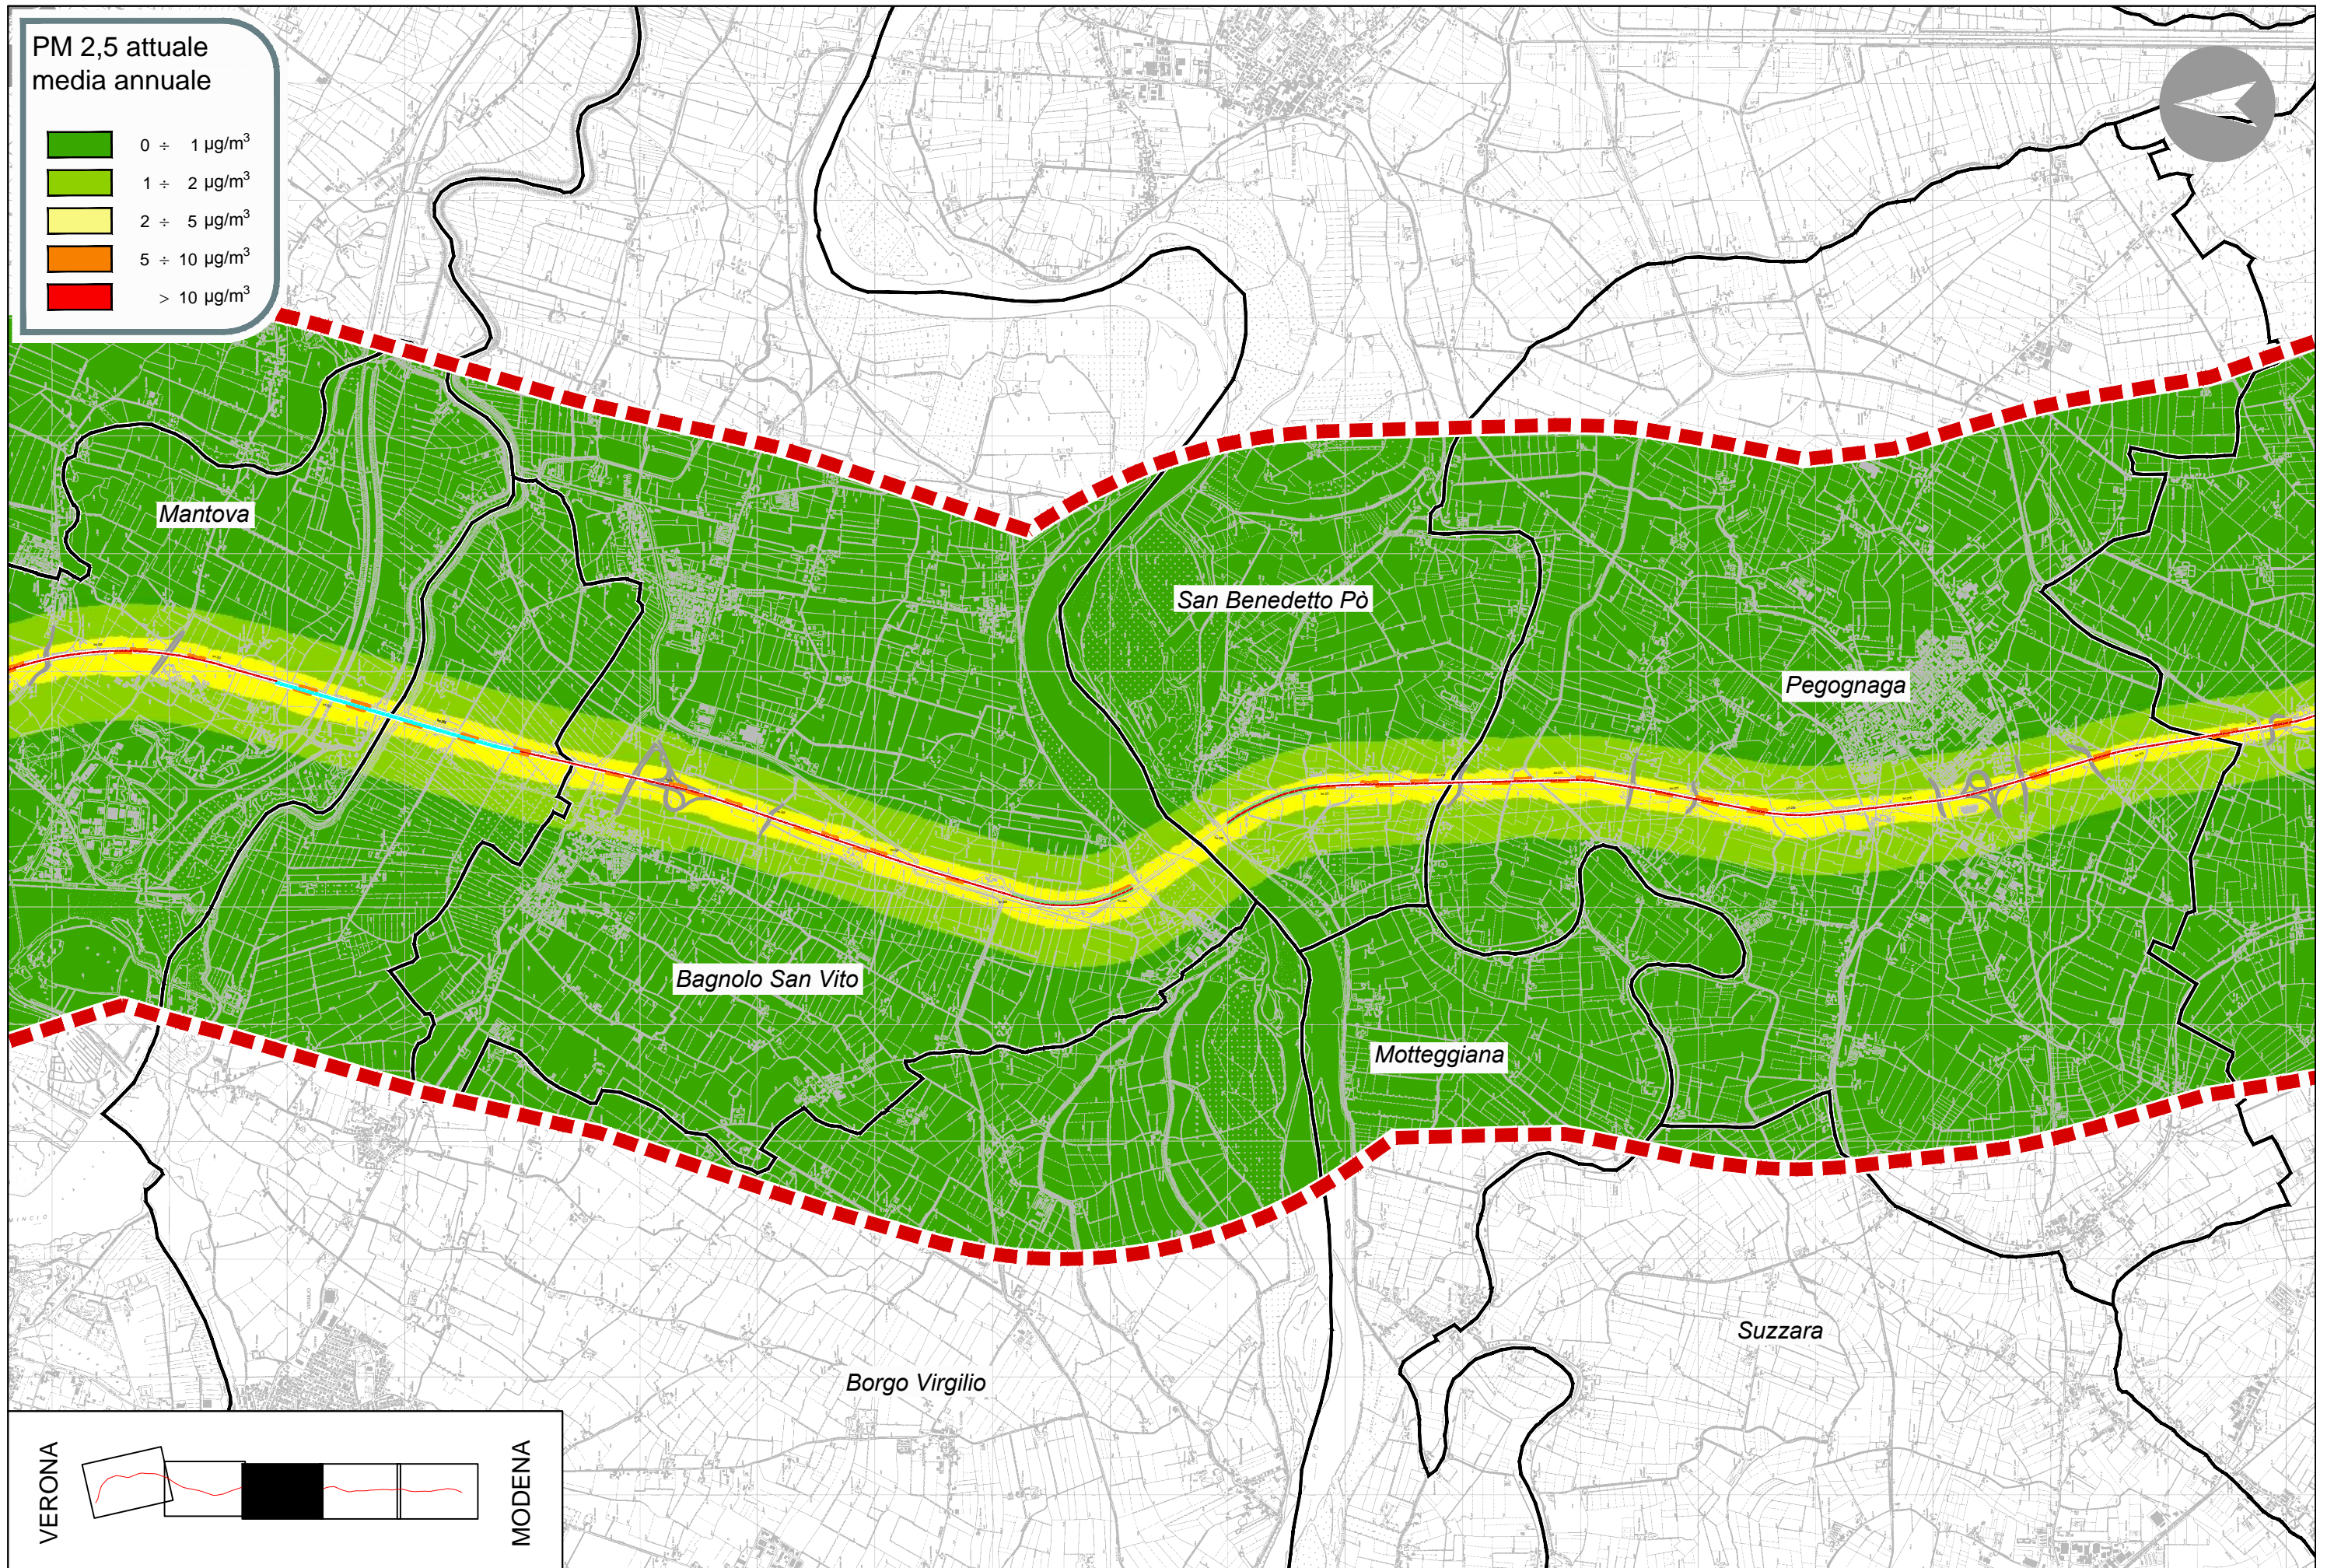

PM 2,5 attuale
 media annuale

VERONA

MODENA

**PM 2,5 attuale
media annuale**

PM 2,5 attuale
media annuale

VERONA

MODENA