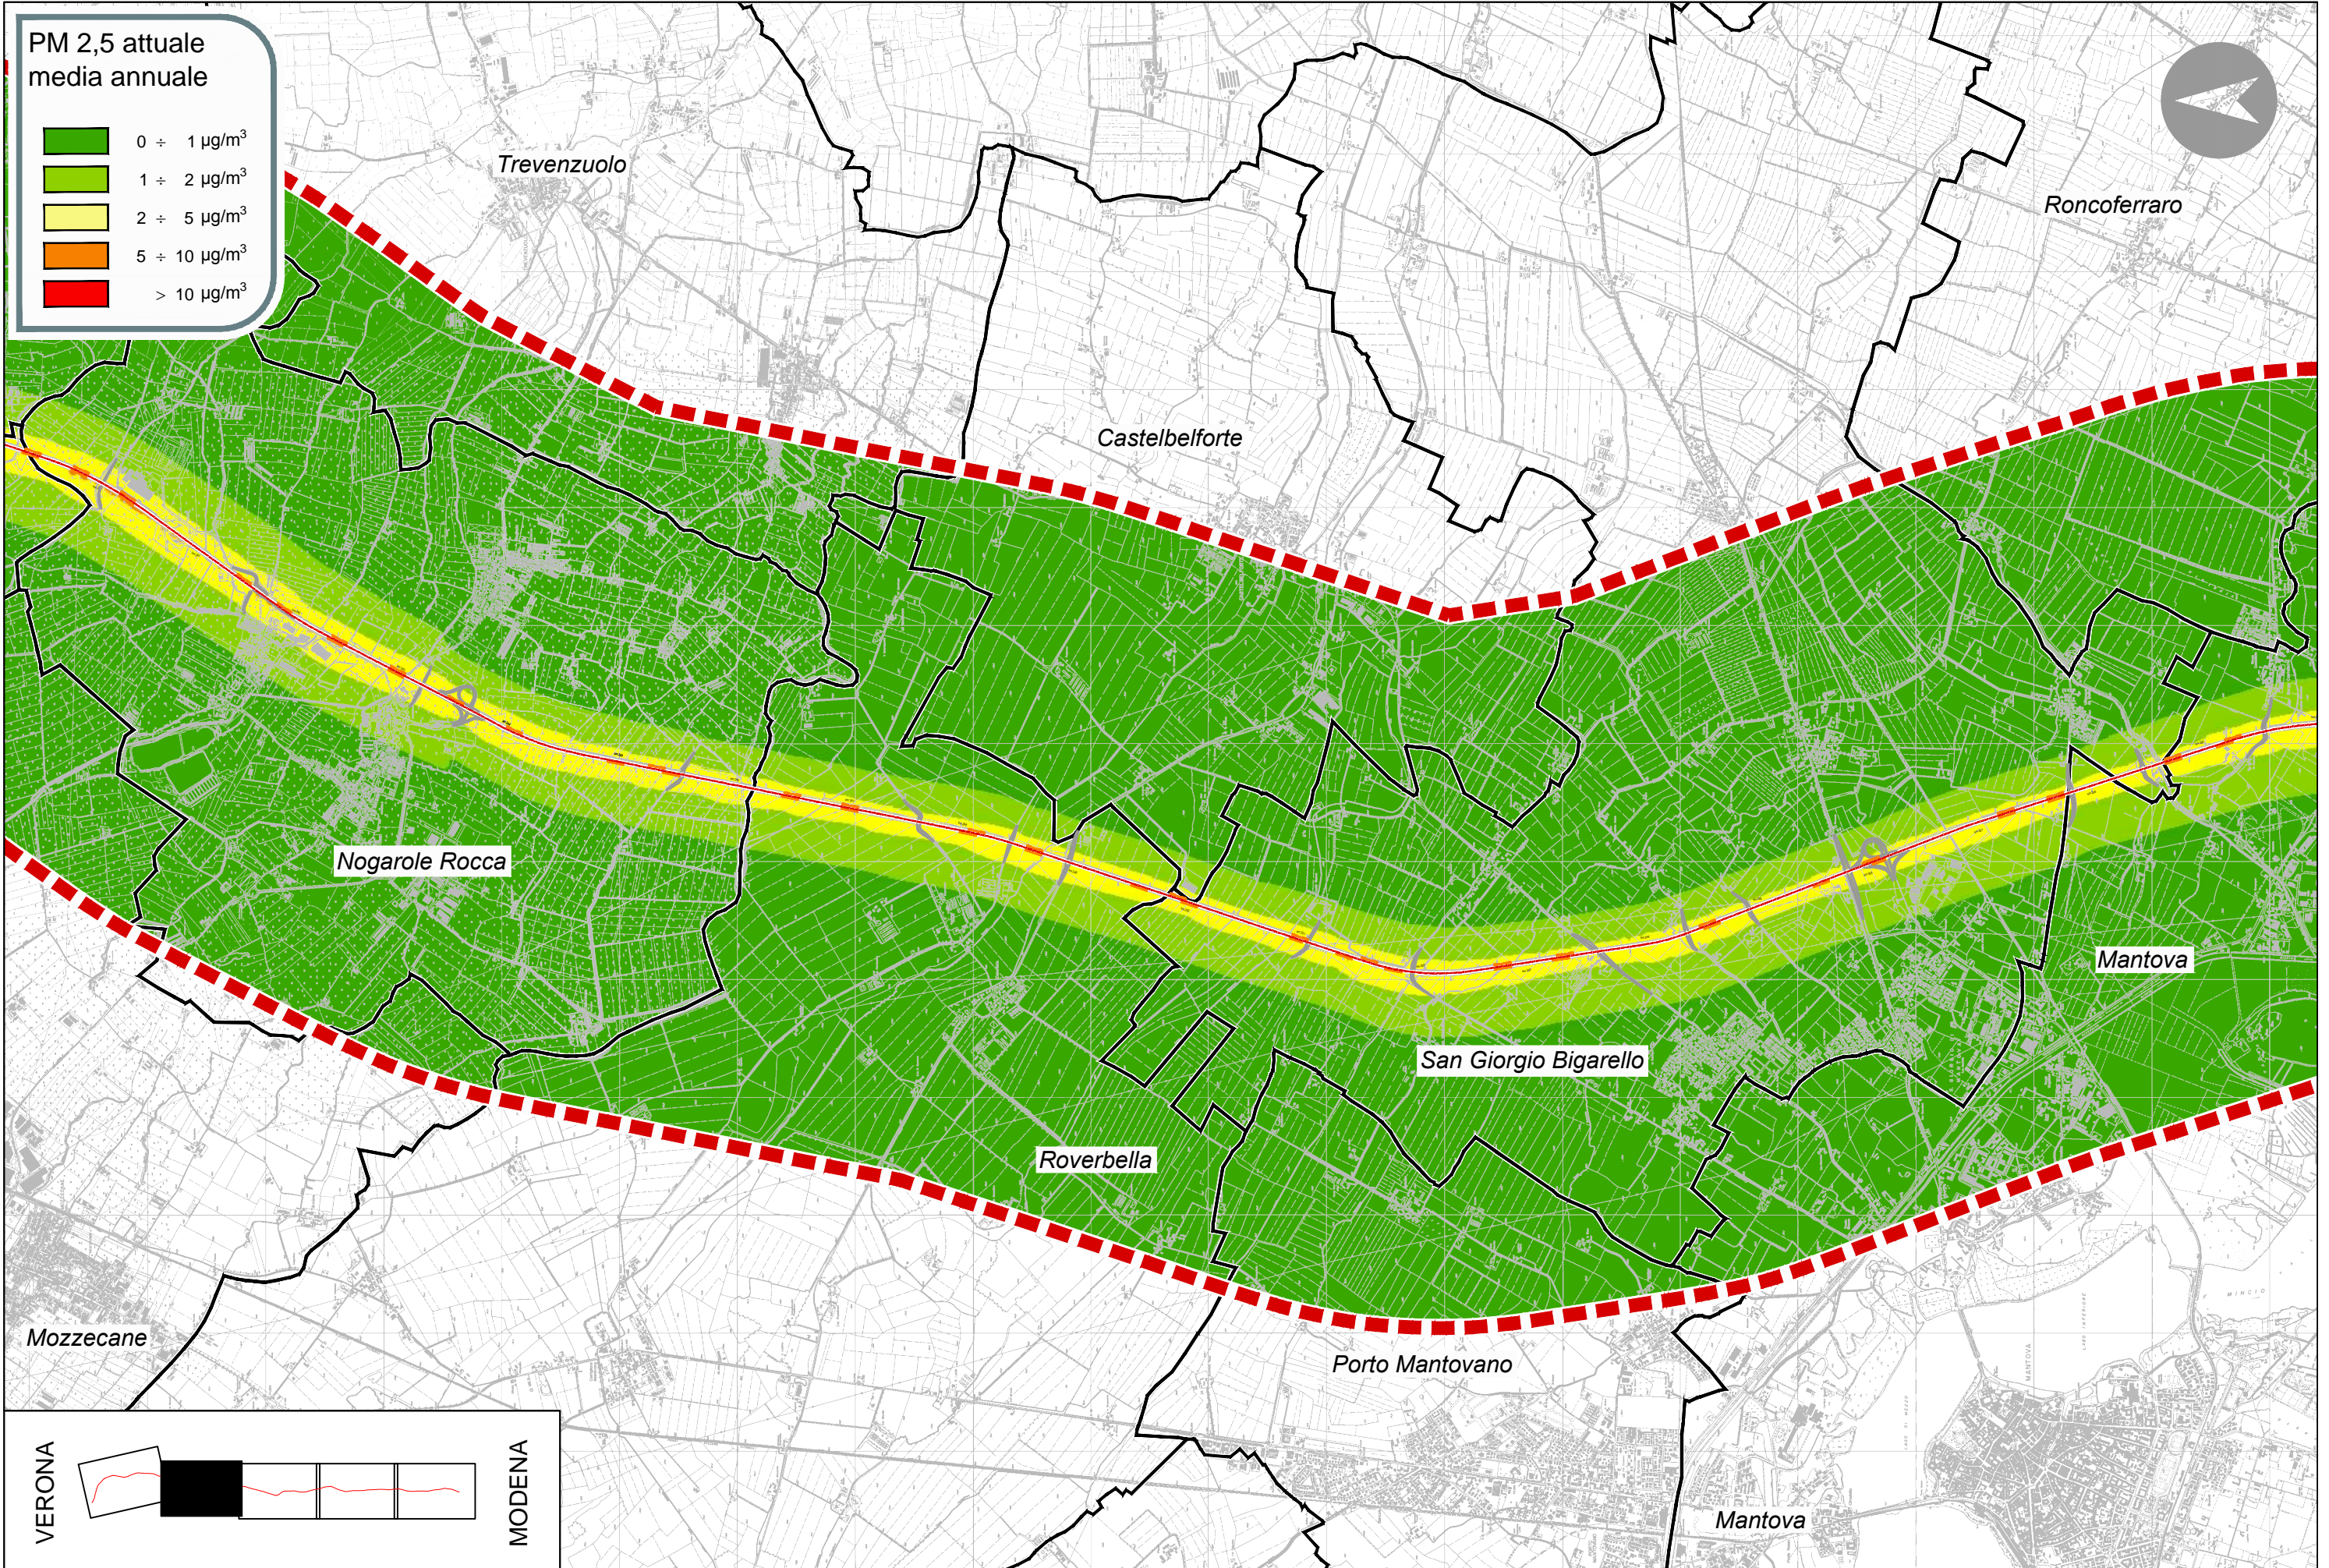

PM 2,5 attuale
 media annuale

VERONA

MODENA

**PM 2,5 attuale
media annuale**

PM 2,5 attuale
media annuale

VERONA

MODENA