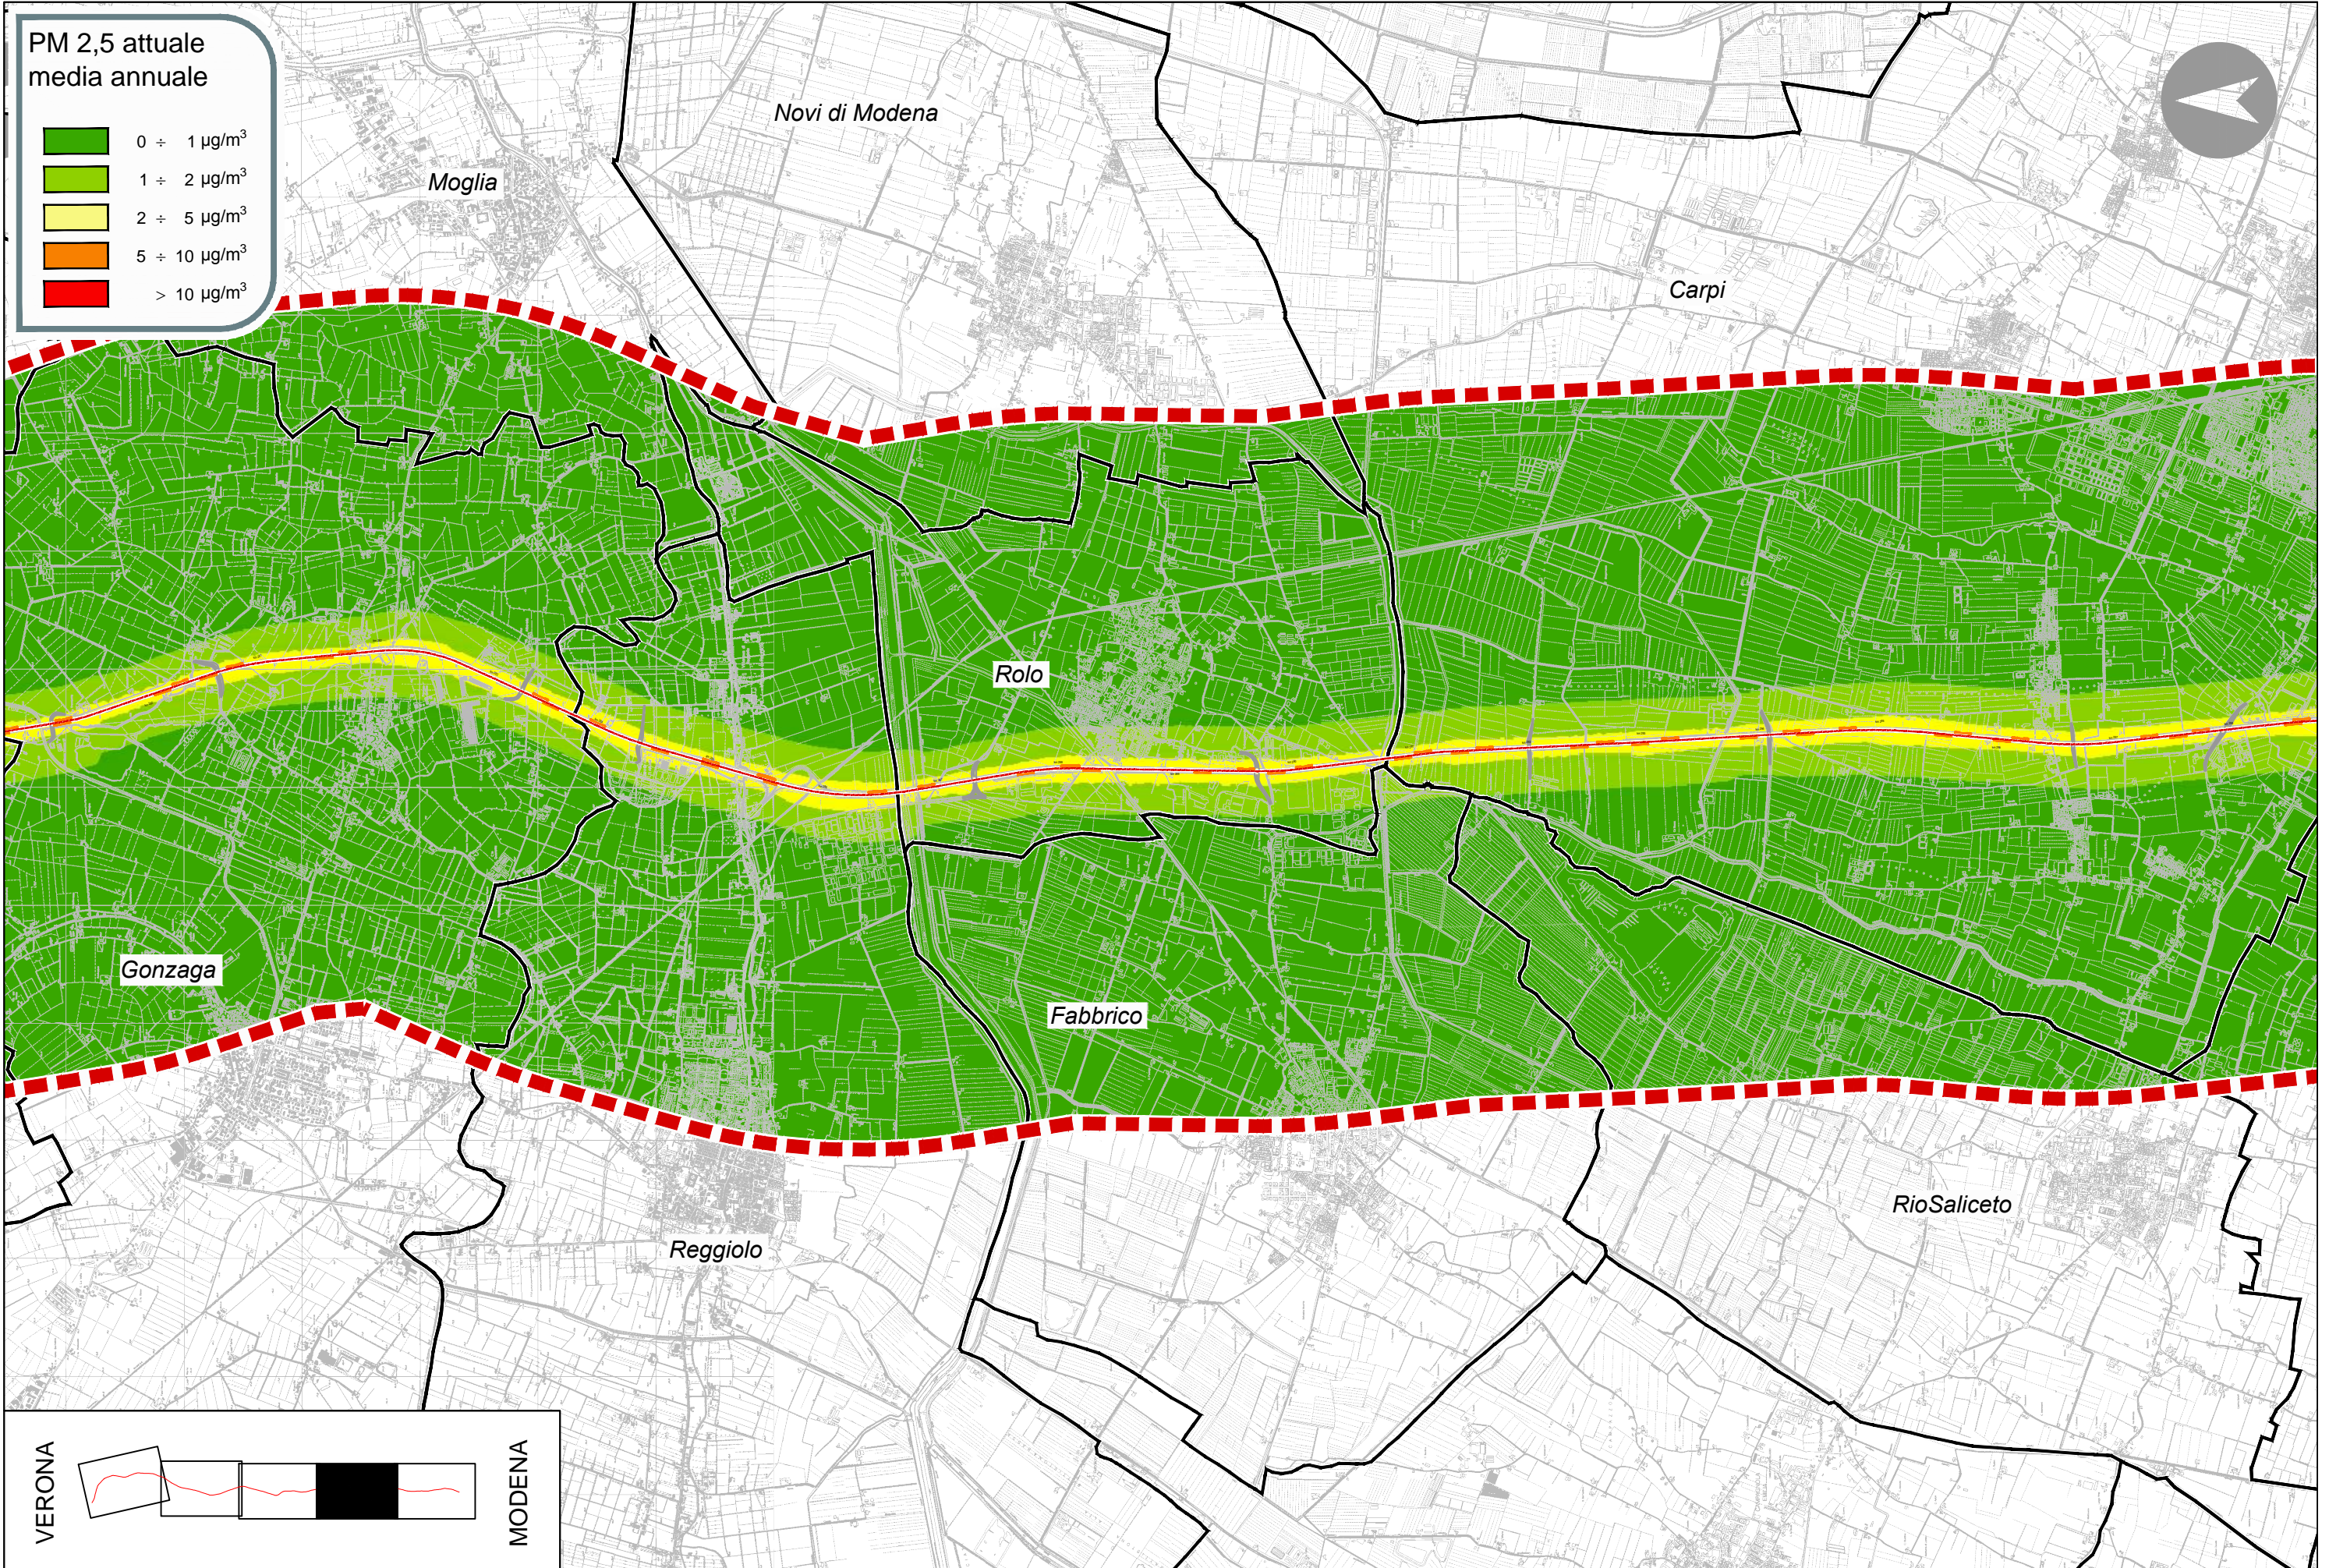

PM 2,5 attuale
 media annuale

VERONA

MODENA

**PM 2,5 attuale
media annuale**

PM 2,5 attuale
media annuale

VERONA

MODENA