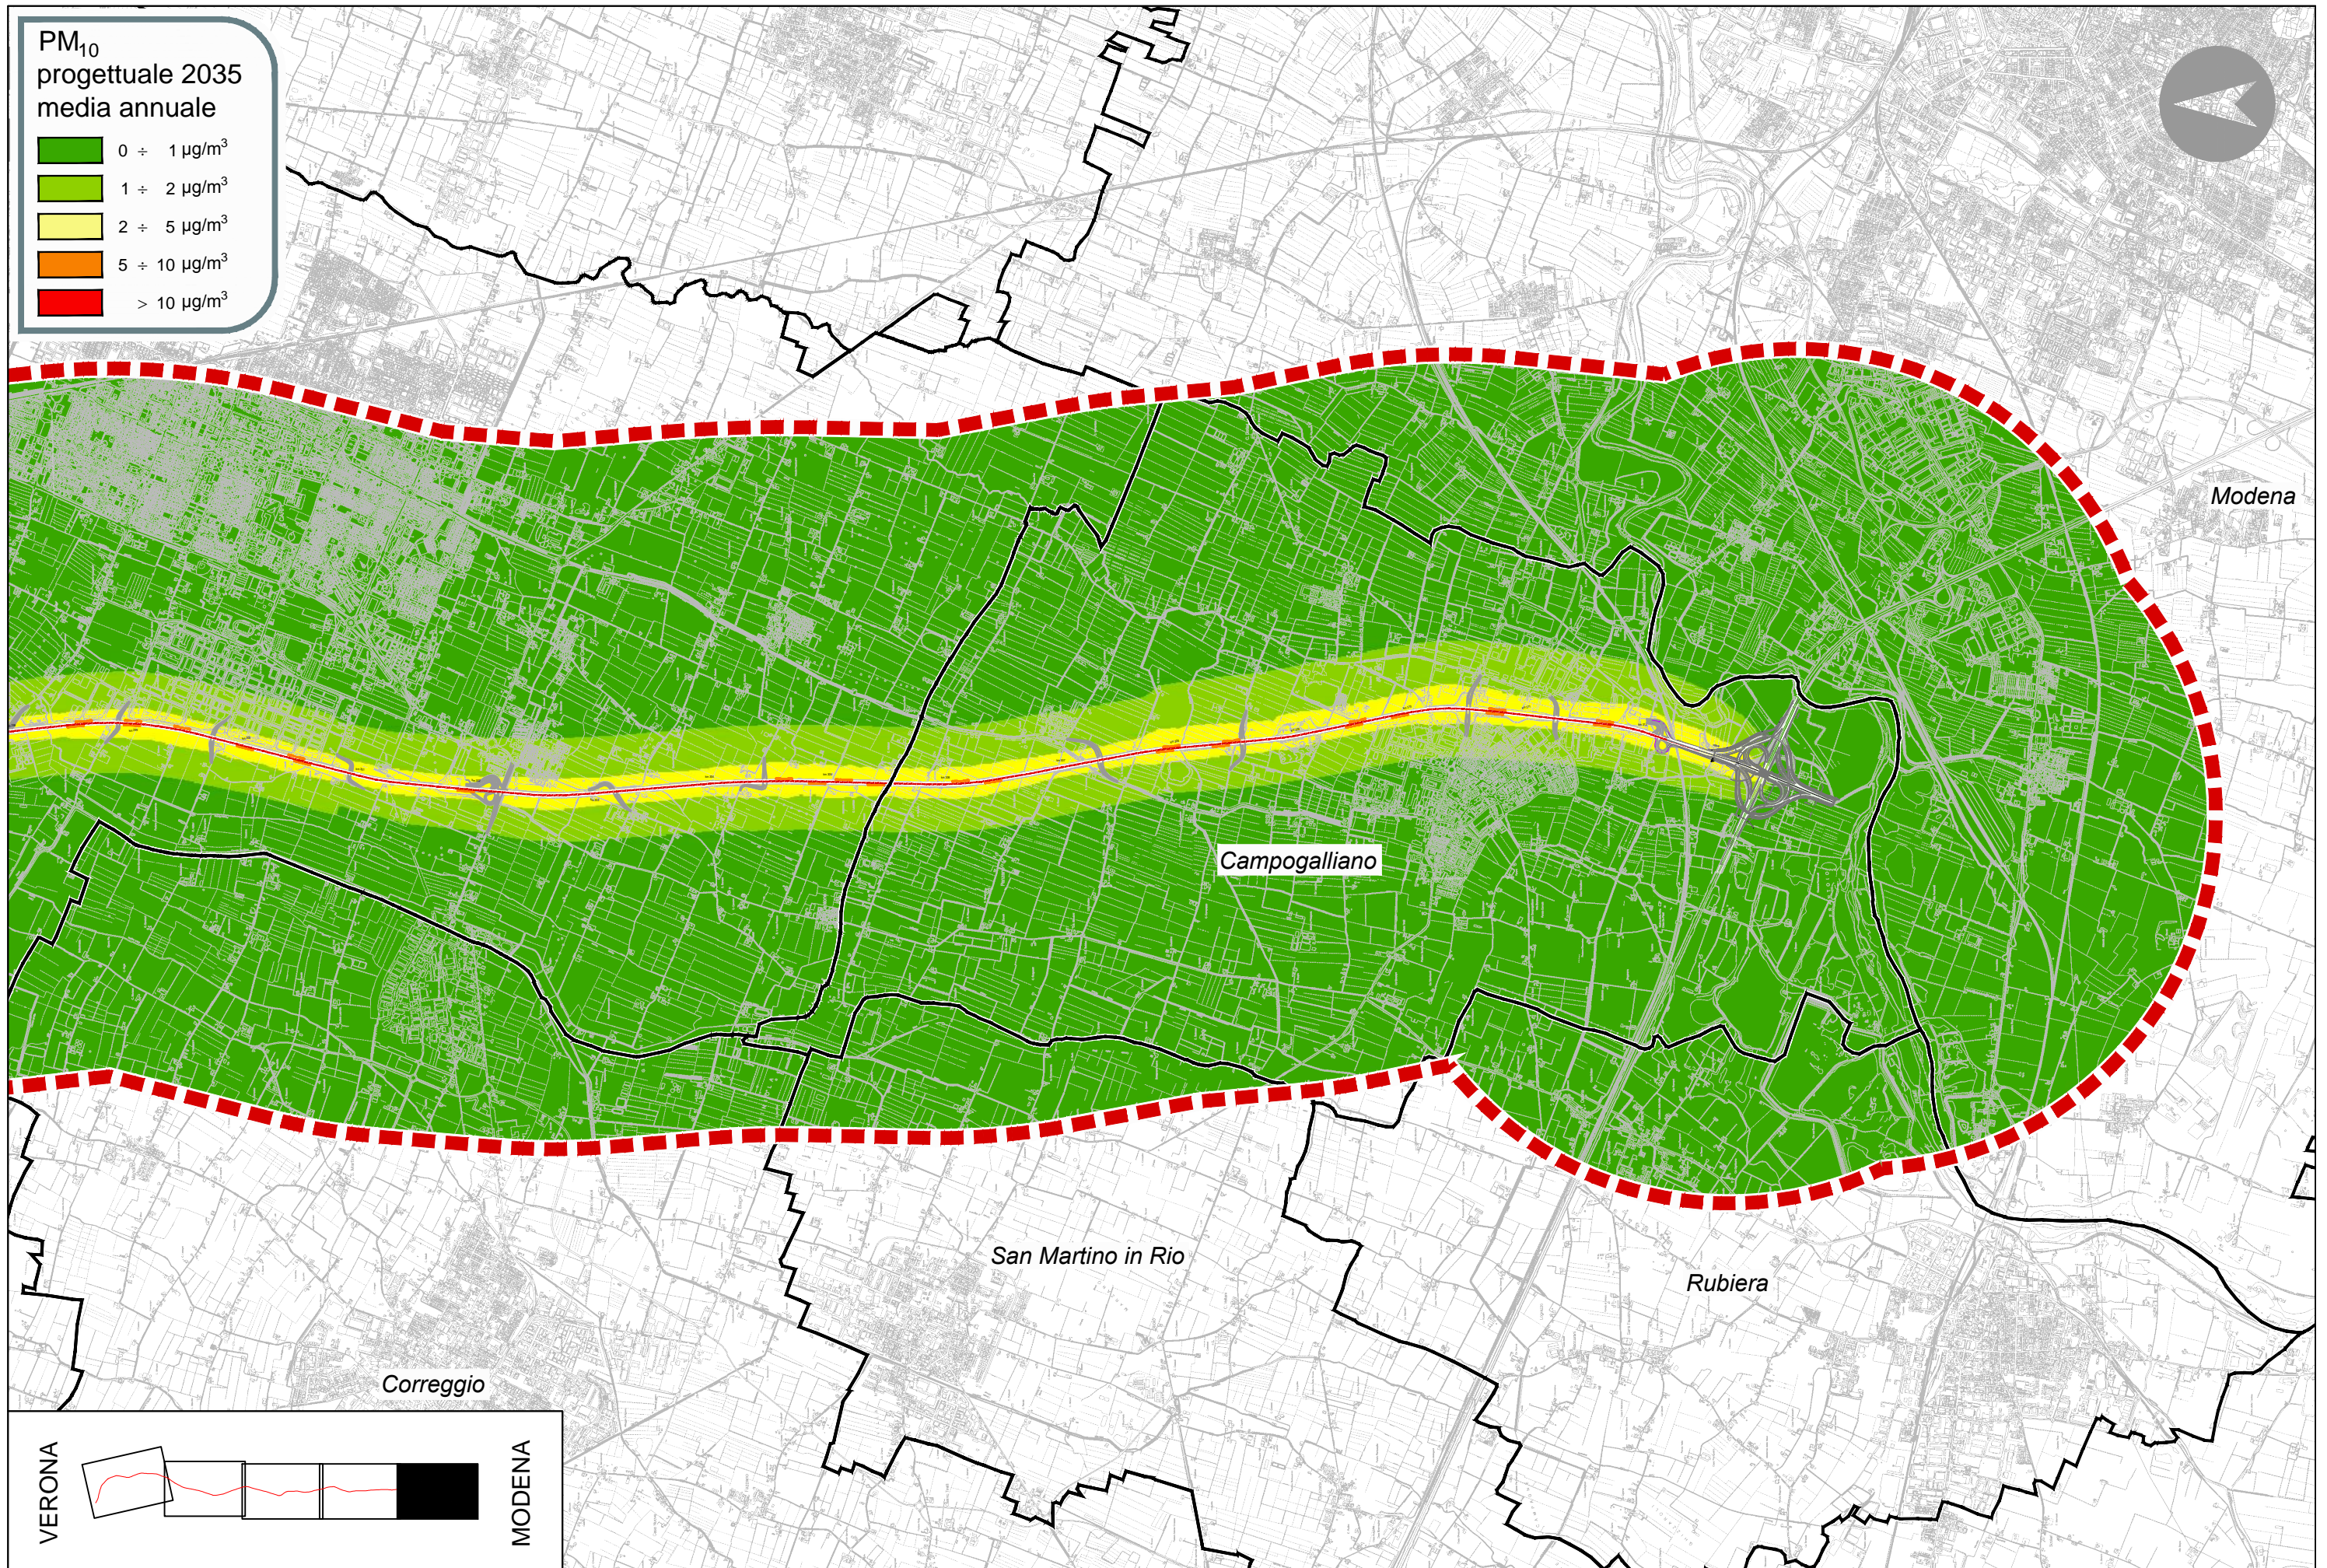

PM₁₀
progettuale 2035
media annuale

VERONA

MODENA