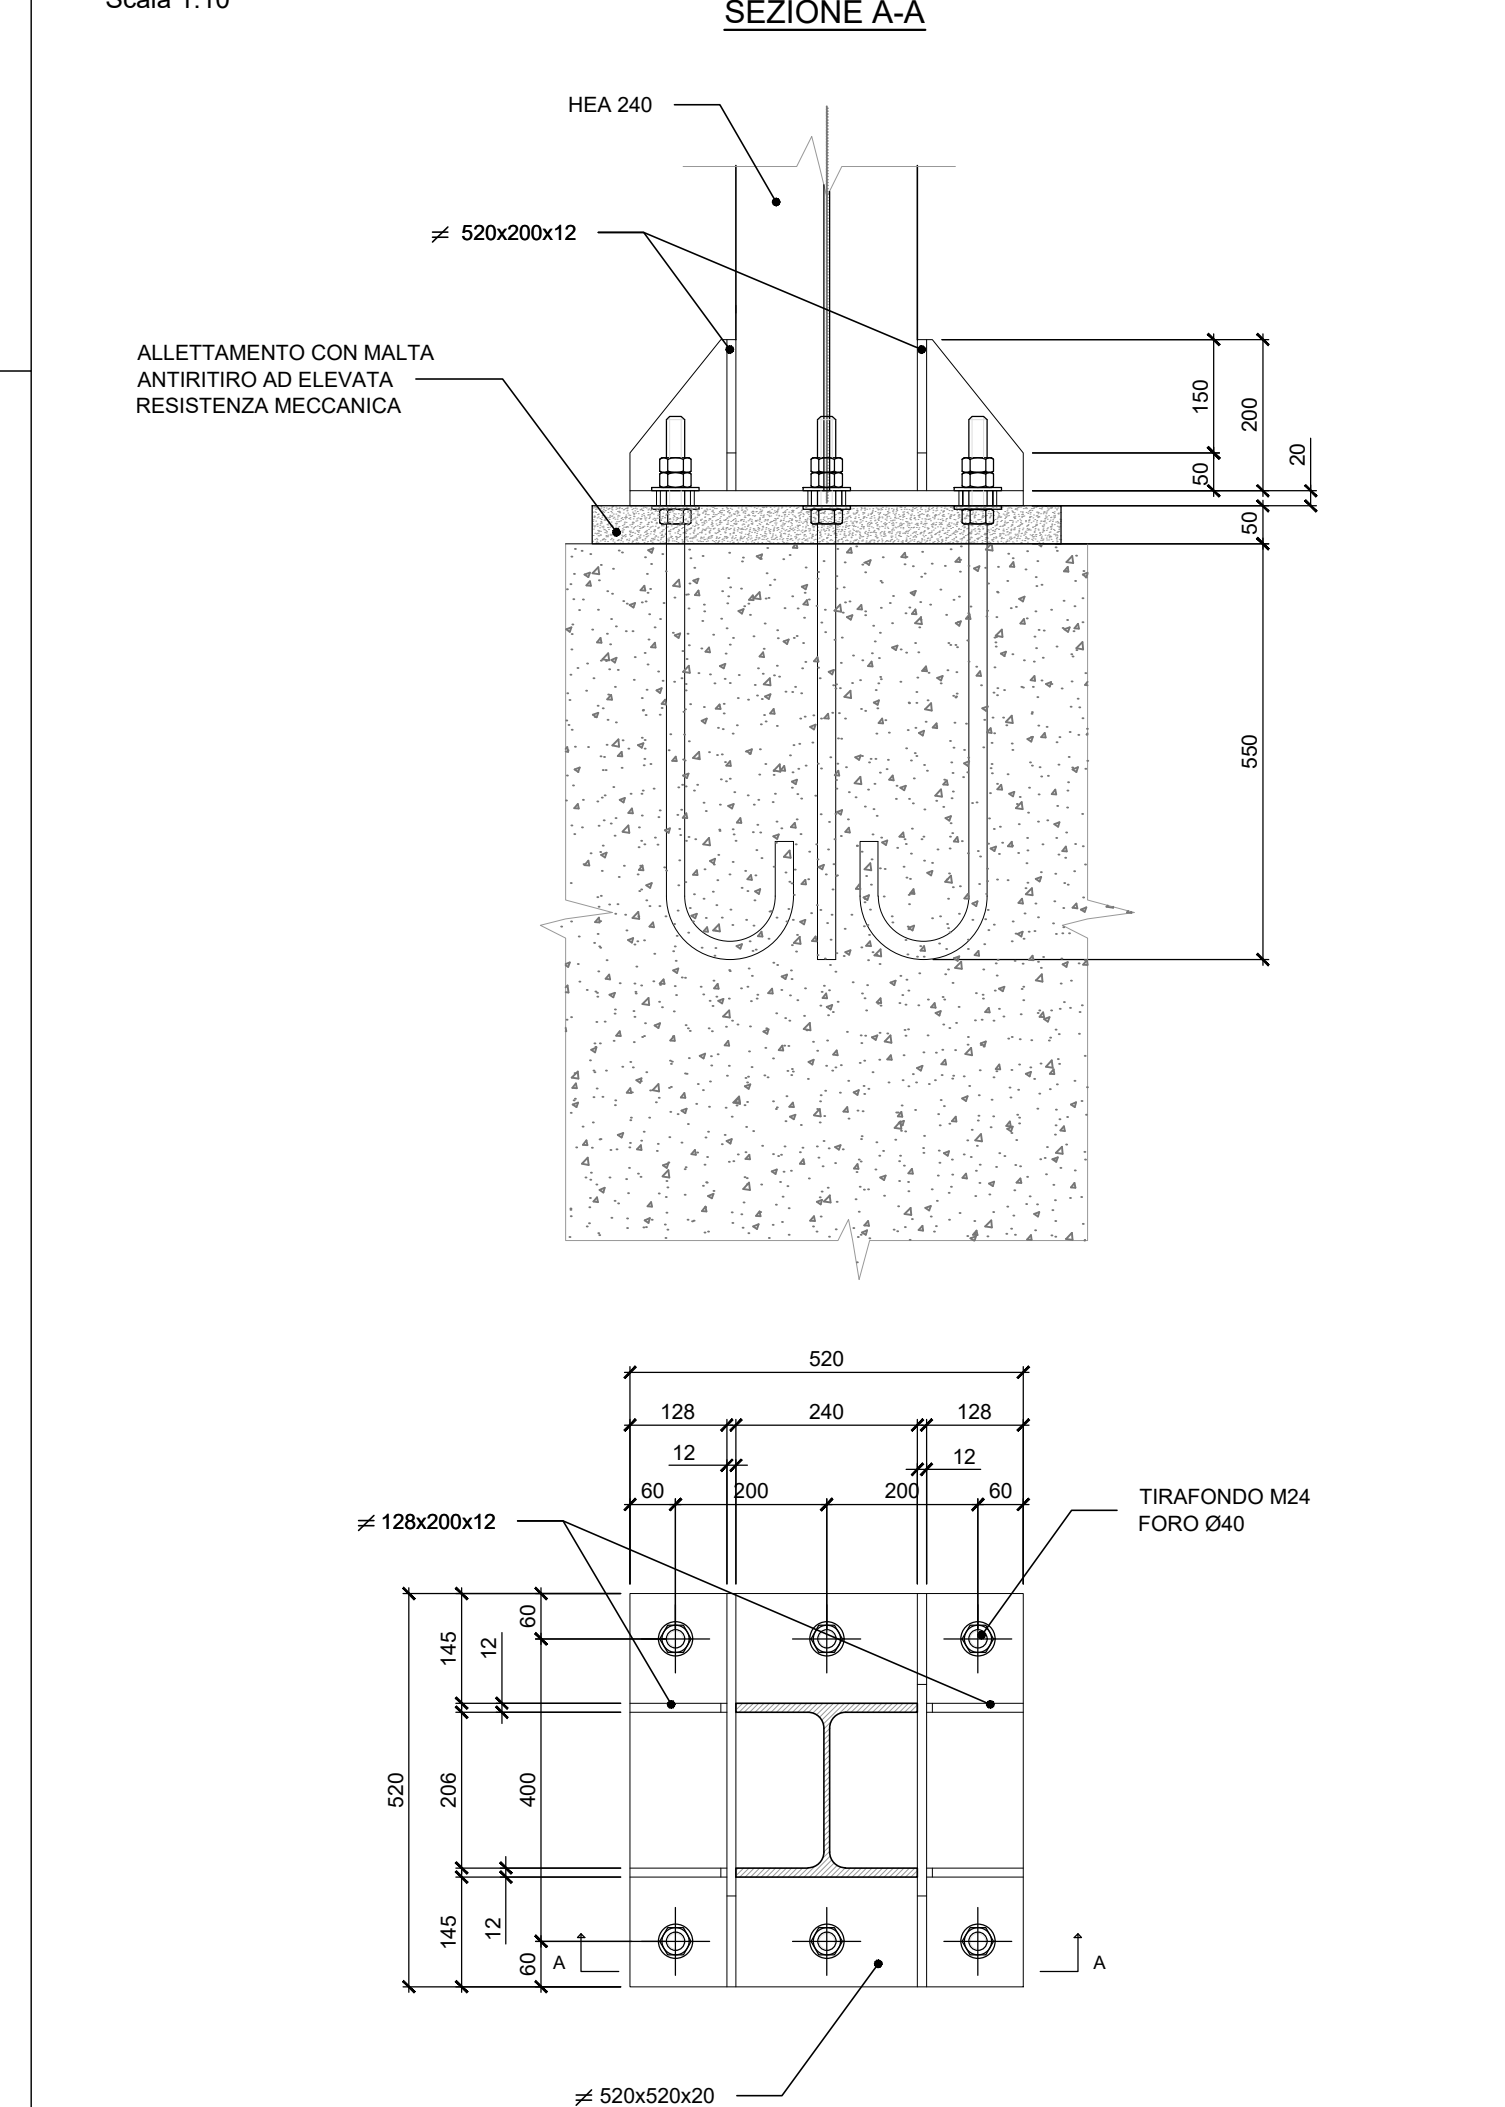

PIASTRA DI BASE

Scala 1:10