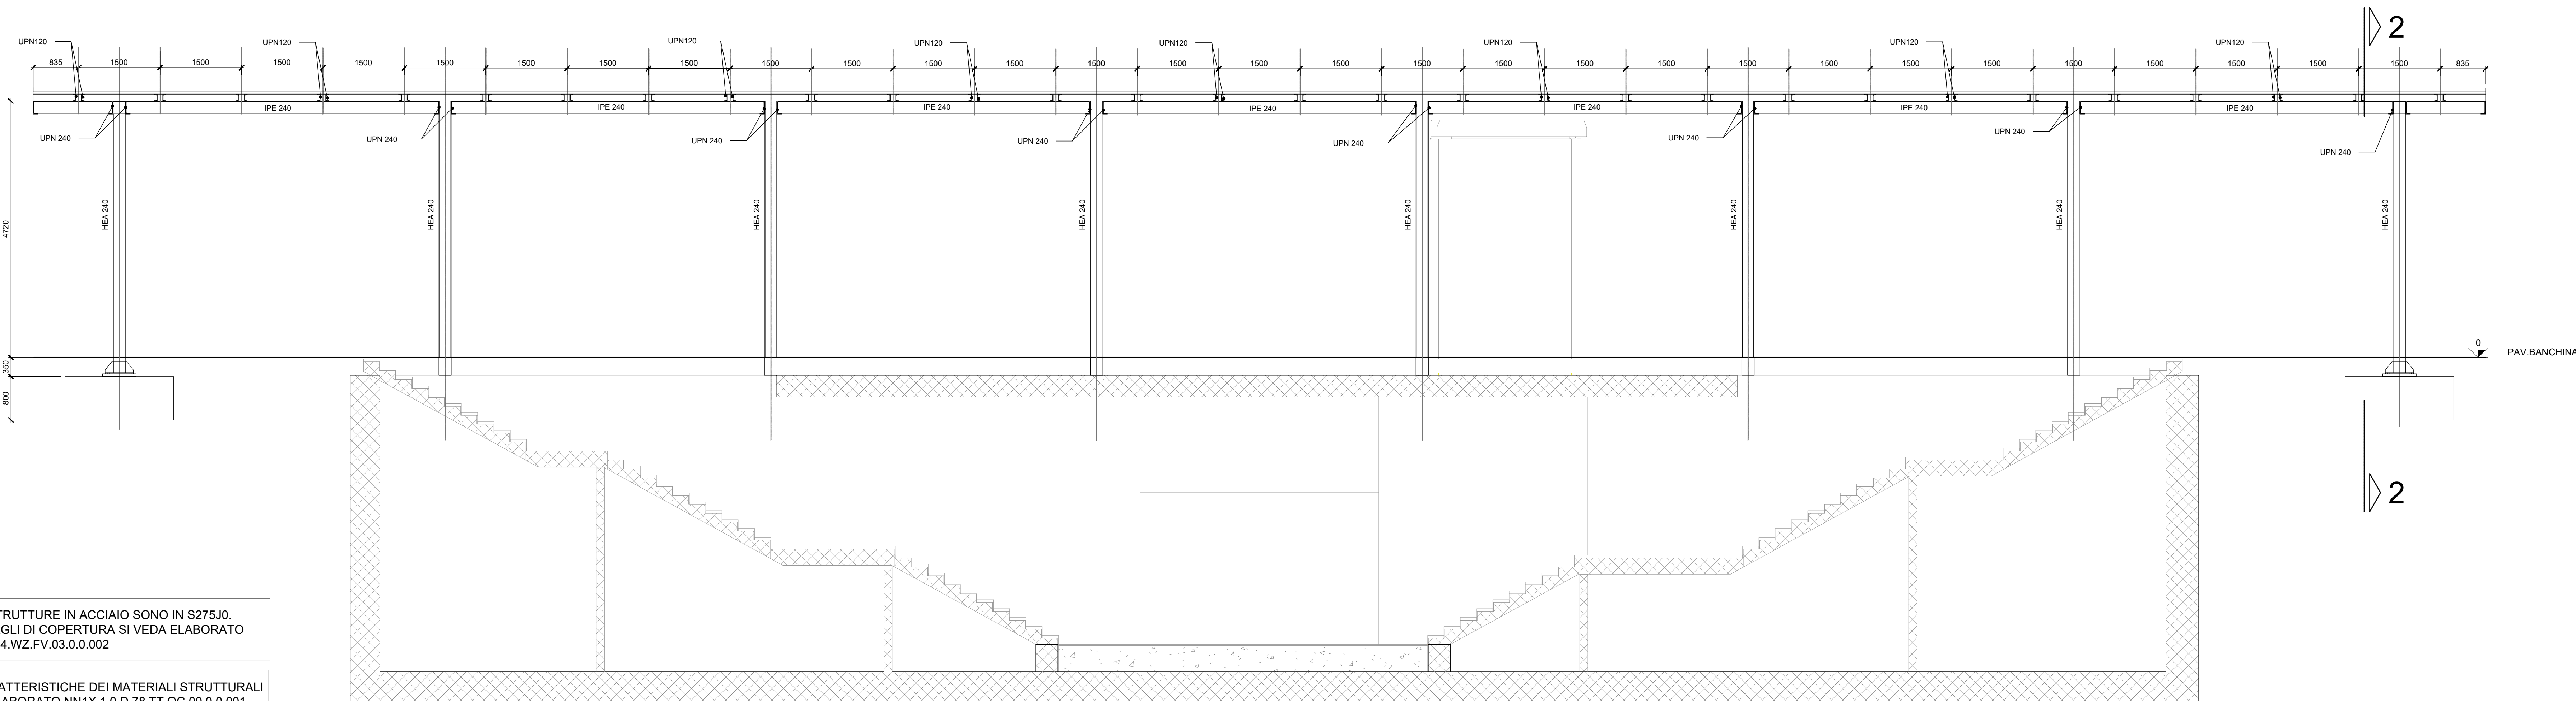

SEZIONE 1-1

Scala 1:50