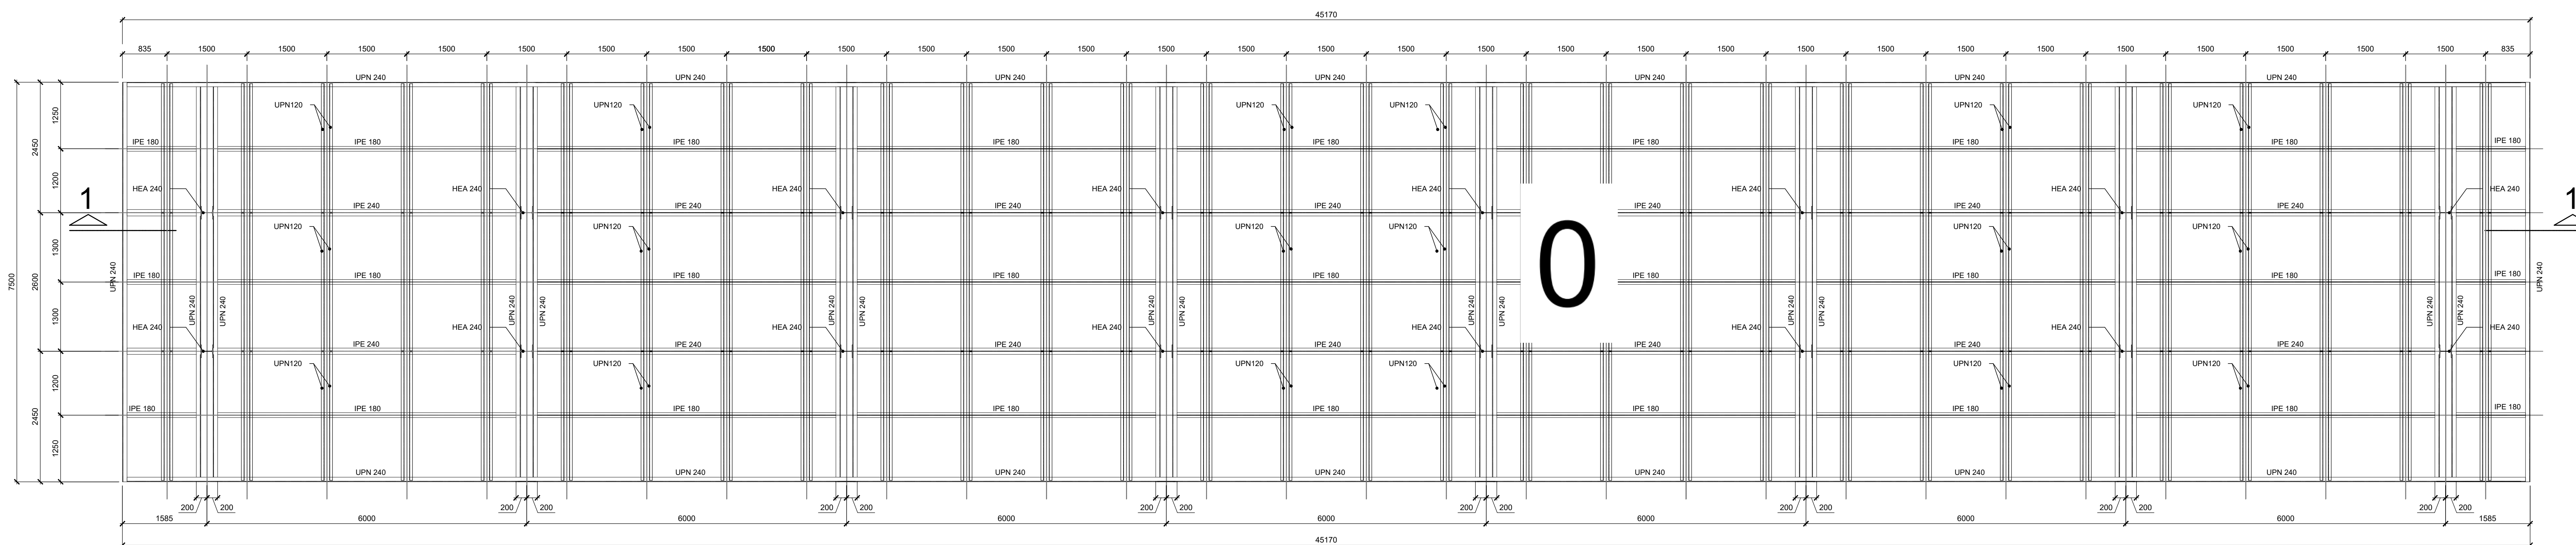

PIANTA COPERTURA

Scala 1:50