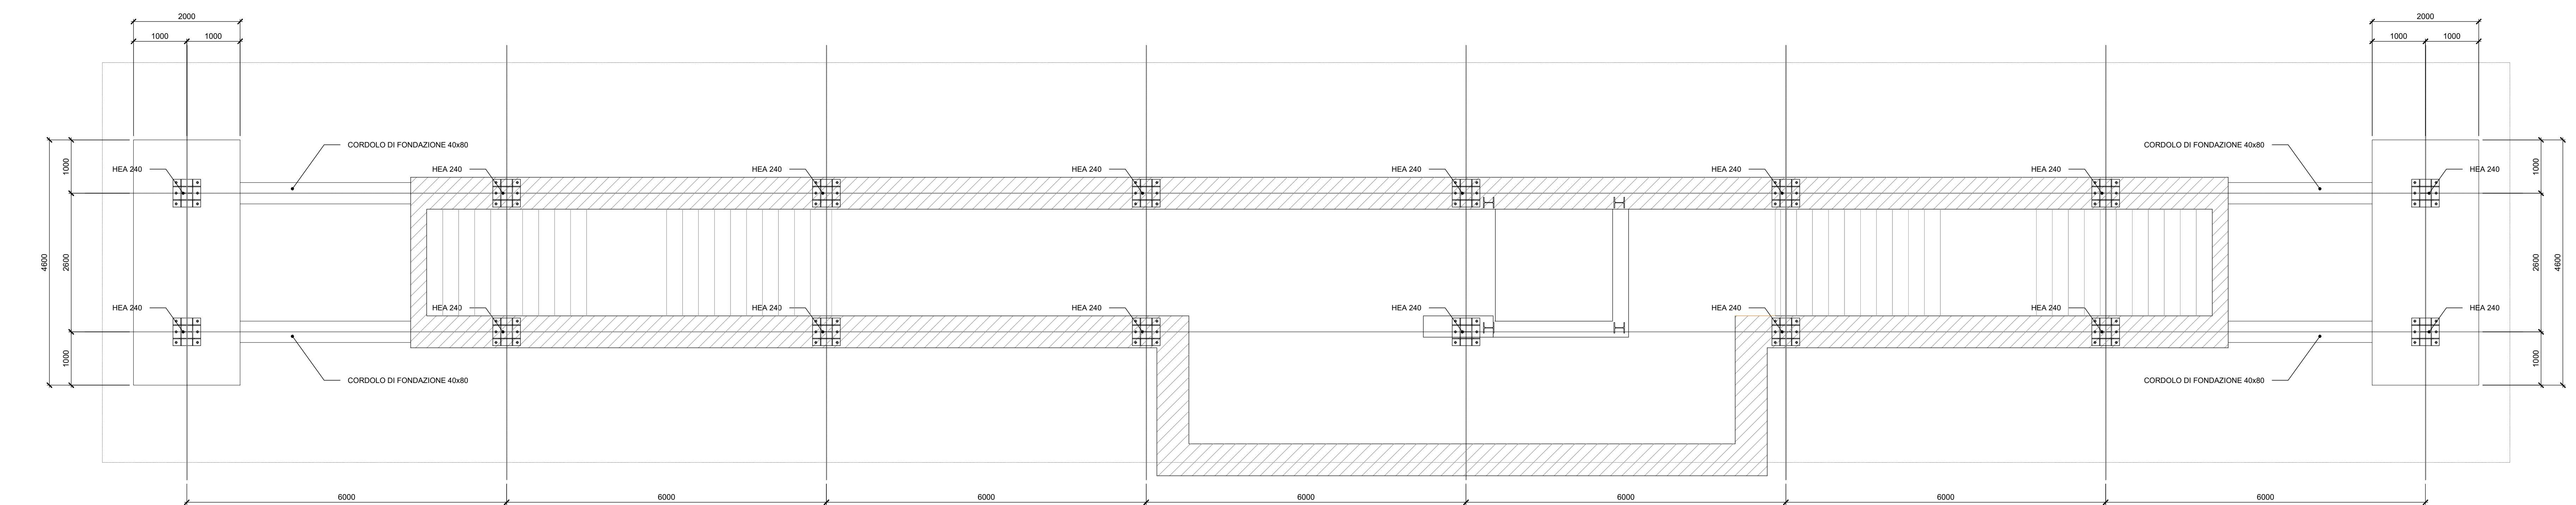

PIANTA FONDAZIONI

Scala 1:50