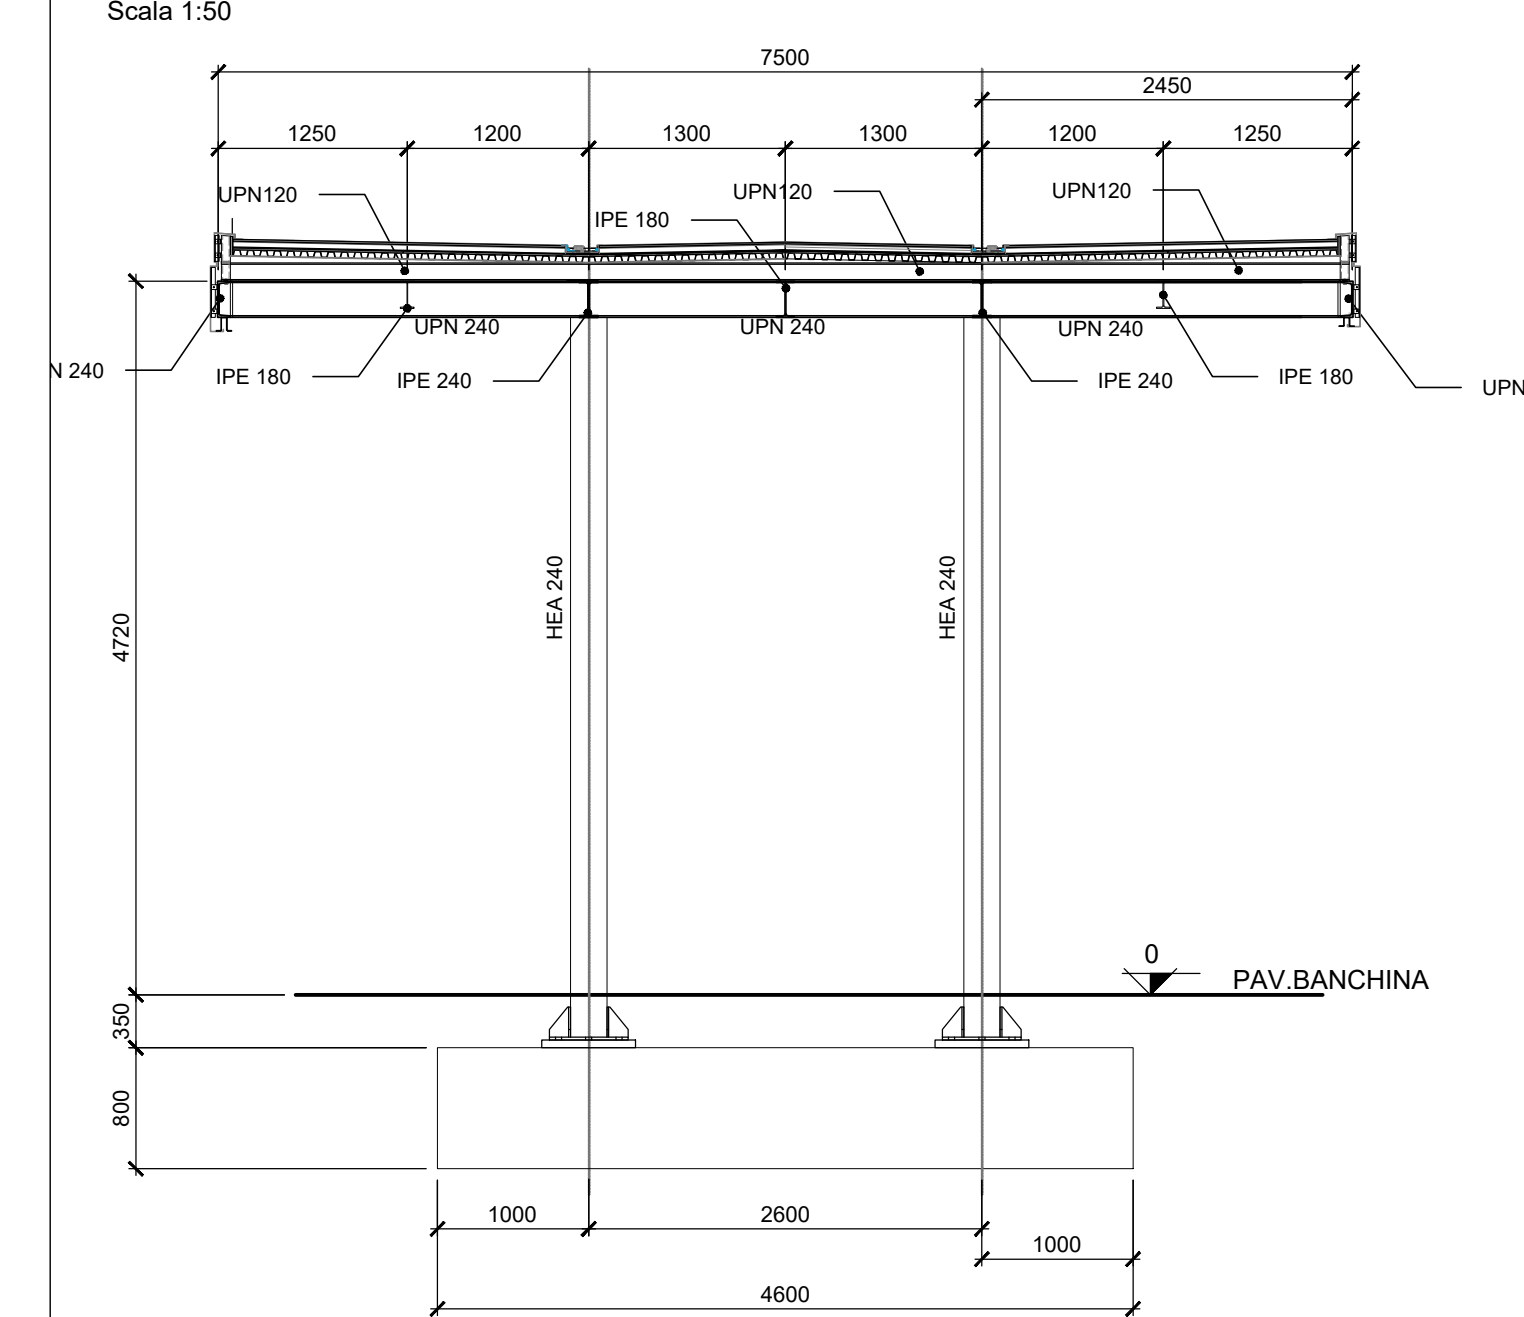

SEZIONE 2-2

Scala 1:50